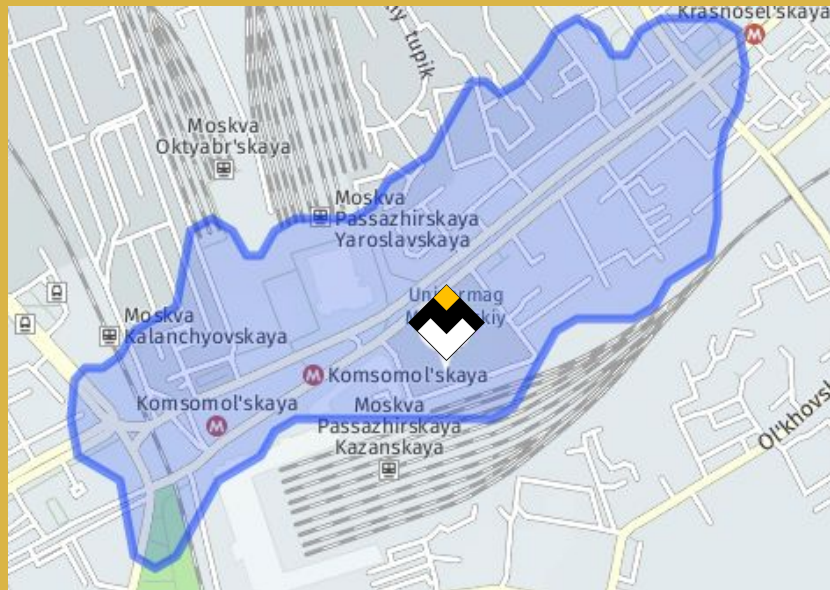

INCANTO

ITALY

MARIO MIKKE

и многие
другие ...

Универмаг

«Московский»

Охват

На картах выделены зоны охвата пешком (левое фото) и на машине (правое фото; время 10 минут в обоих случаях)