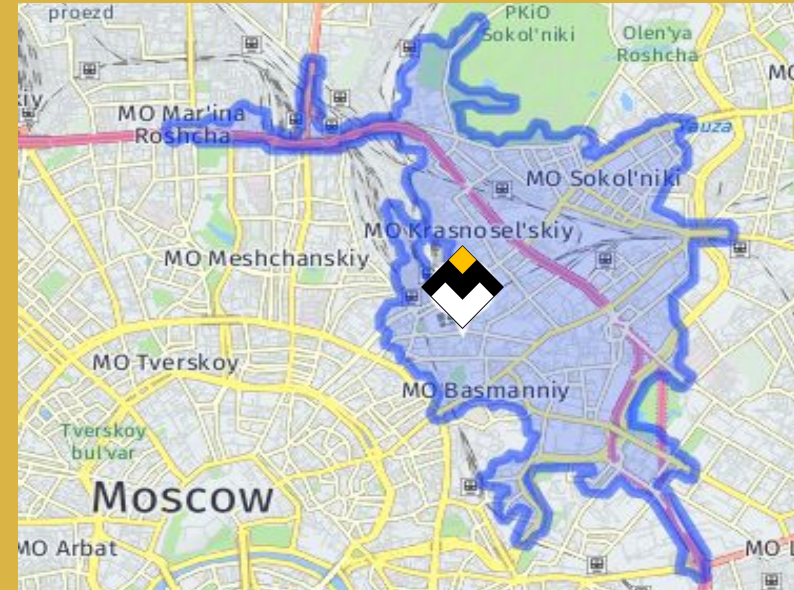

и многие
другие ...

ной-хай zolla

ИЛЬ ДЕ БОТЭ

Универмаг

«Московский»

Охват

На картах выделены зоны охвата пешком (левое фото) и на машине (правое фото; время 10 минут в обоих случаях)

Универмаг