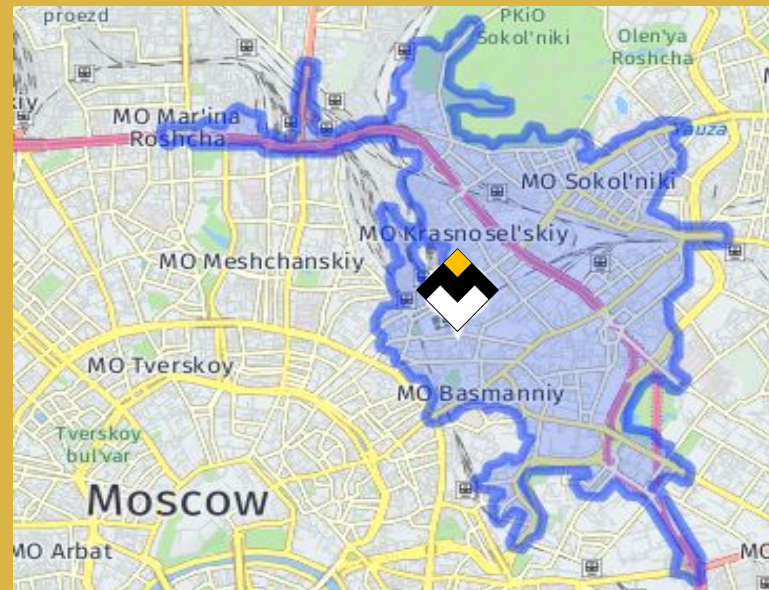

INCANTO

ITALY

MARIO MIKKE

и многие
другие ...

Универмаг

«Московский»

Охват

На картах выделены зоны охвата пешком (левое фото) и на машине (правое фото; время 10 минут в обоих случаях)