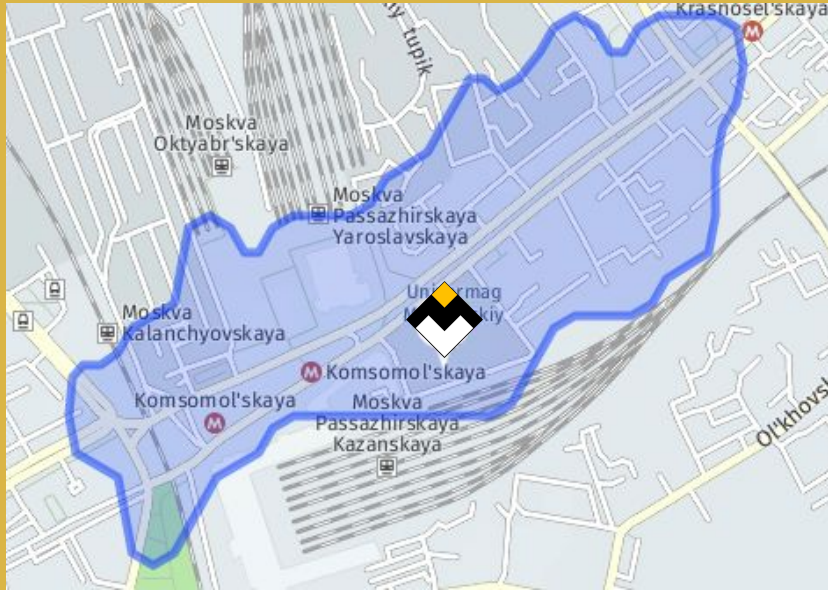

и многие
другие ...

ной-хай zolla

ИЛЬ ДЕ БОТЭ

Универмаг

«Московский»

Охват

На картах выделены зоны охвата пешком (левое фото) и на машине (правое фото; время 10 минут в обоих случаях)

Универмаг