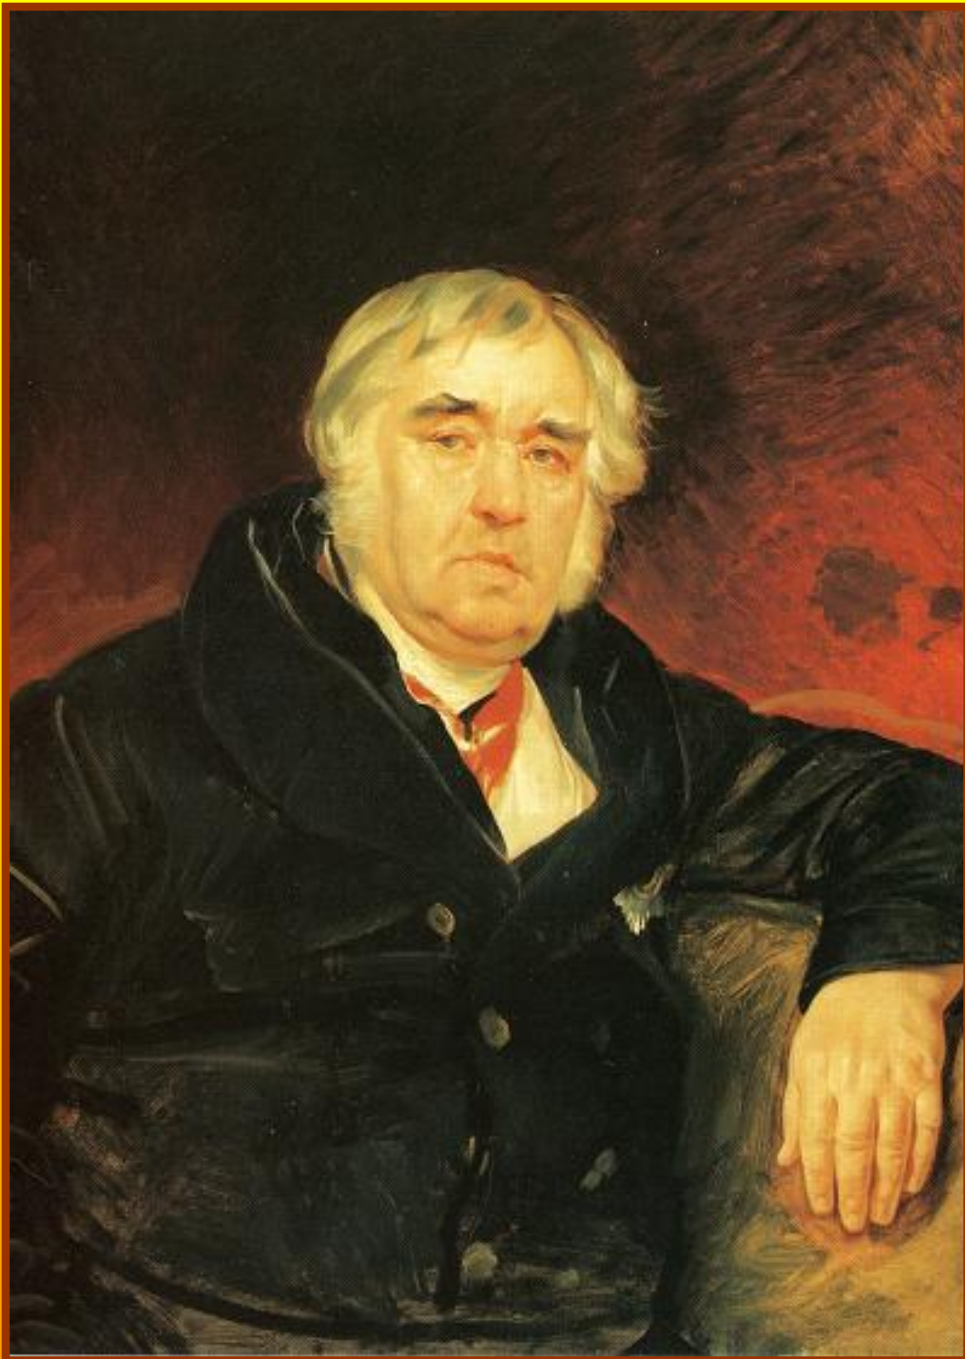

*ПОРТРЕТЫ
РУССКИХ ПИСАТЕЛЕЙ И
ПОЭТОВ*

*АЛЕКСАНДР
СЕРГЕЕВИЧ
ПУШКИН*

(1799 — 1837)

*МИХАИЛ
ЮРЬЕВИЧ
ЛЕРМОНТОВ*

(1814 – 1841)

*АЛЕКСАНДР
СЕРГЕЕВИЧ
ГРИБОЕДОВ*

(1743 - 1816)

*НИКОЛАЙ
ВАСИЛЬЕВИЧ
ГОГОЛЬ*

(1809 — 1852)

*ИВАН
АНДРЕЕВИЧ
КРЫЛОВ*

(1769 — 1844)

АФАНАСИЙ
АФАНАСЬЕВИЧ
ФЕТ

(1820 — 1892)

*НИКОЛАЙ
АЛЕКСЕЕВИЧ
НЕКРАСОВ*

(1821-1878)

МИХАИЛ
ЕВГРАФОВИЧ
САЛТЫКОВ - ЩЕДРИН