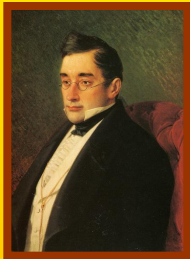

*ПОРТРЕТЫ
РУССКИХ ПИСАТЕЛЕЙ И
ПОЭТОВ*

*АЛЕКСАНДР
СЕРГЕЕВИЧ
ПУШКИН*

(1799 — 1837)

*МИХАИЛ
ЮРЬЕВИЧ
ЛЕРМОНТОВ*

(1814 – 1841)

*АЛЕКСАНДР
СЕРГЕЕВИЧ
ГРИБОЕДОВ*

(1743 - 1816)

*НИКОЛАЙ
ВАСИЛЬЕВИЧ
ГОГОЛЬ*