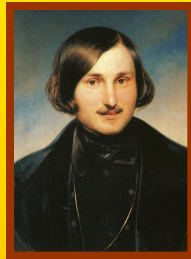

*ПОРТРЕТЫ
РУССКИХ ПИСАТЕЛЕЙ И
ПОЭТОВ*

*АЛЕКСАНДР
СЕРГЕЕВИЧ
ПУШКИН*

(1799 — 1837)

*МИХАИЛ
ЮРЬЕВИЧ
ЛЕРМОНТОВ*

(1814 – 1841)

*АЛЕКСАНДР
СЕРГЕЕВИЧ
ГРИБОЕДОВ*

(1743 - 1816)

*НИКОЛАЙ
ВАСИЛЬЕВИЧ
ГОГОЛЬ*