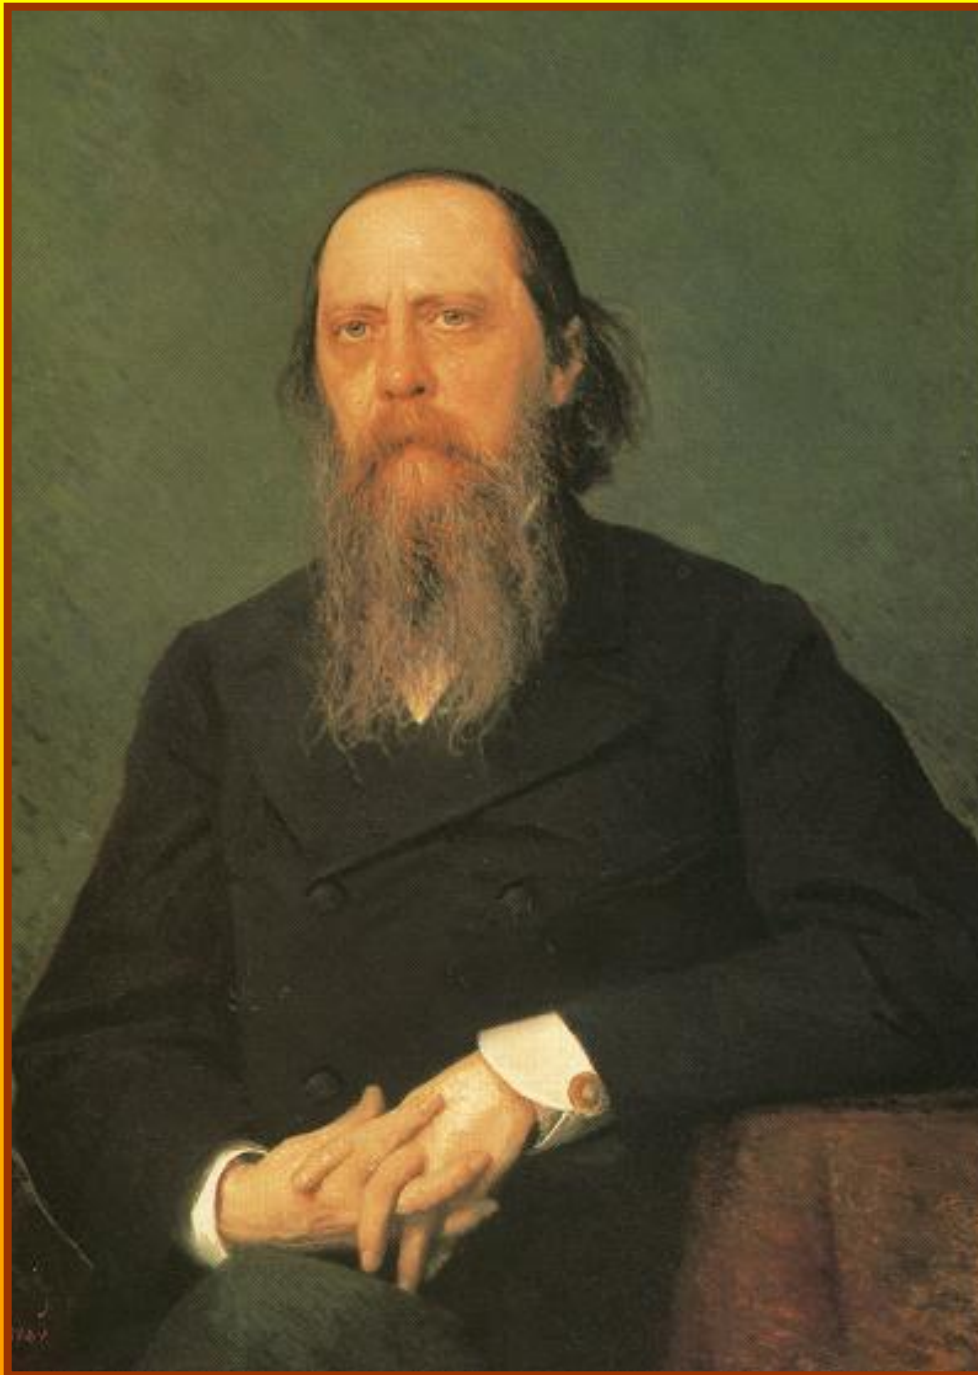

*ПОРТРЕТЫ
РУССКИХ ПИСАТЕЛЕЙ И
ПОЭТОВ*

*АЛЕКСАНДР
СЕРГЕЕВИЧ
ПУШКИН*

(1799 — 1837)

*МИХАИЛ
ЮРЬЕВИЧ
ЛЕРМОНТОВ*

(1814 – 1841)

*АЛЕКСАНДР
СЕРГЕЕВИЧ
ГРИБОЕДОВ*

(1743 - 1816)

*НИКОЛАЙ
ВАСИЛЬЕВИЧ
ГОГОЛЬ*

(1809 — 1852)

*ИВАН
АНДРЕЕВИЧ
КРЫЛОВ*

(1769 — 1844)

АФАНАСИЙ
АФАНАСЬЕВИЧ
ФЕТ

(1820 — 1892)

*НИКОЛАЙ
АЛЕКСЕЕВИЧ
НЕКРАСОВ*

(1821-1878)

МИХАИЛ
ЕВГРАФОВИЧ
САЛТЫКОВ - ЩЕДРИН

(1826 — 1889)

*АНТОН
ПАВЛОВИЧ
ЧЕХОВ*

(1860 – 1904)

*ЛЕВ
НИКОЛАЕВИЧ
ТОЛСТОЙ*

(1828 - 1910)

*АЛЕКСАНДР
НИКОЛАЕВИЧ
ОСТРОВСКИЙ*

(1823 - 1886)

ФЁДОР
МИХАЙЛОВИЧ
ДОСТОЕВСКИЙ