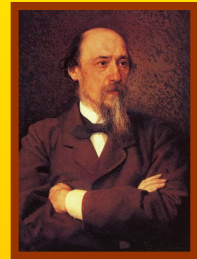

*ПОРТРЕТЫ
РУССКИХ ПИСАТЕЛЕЙ И
ПОЭТОВ*

*АЛЕКСАНДР
СЕРГЕЕВИЧ
ПУШКИН*

(1799 — 1837)

*МИХАИЛ
ЮРЬЕВИЧ
ЛЕРМОНТОВ*

(1814 – 1841)

*АЛЕКСАНДР
СЕРГЕЕВИЧ
ГРИБОЕДОВ*

(1743 - 1816)

*НИКОЛАЙ
ВАСИЛЬЕВИЧ
ГОГОЛЬ*