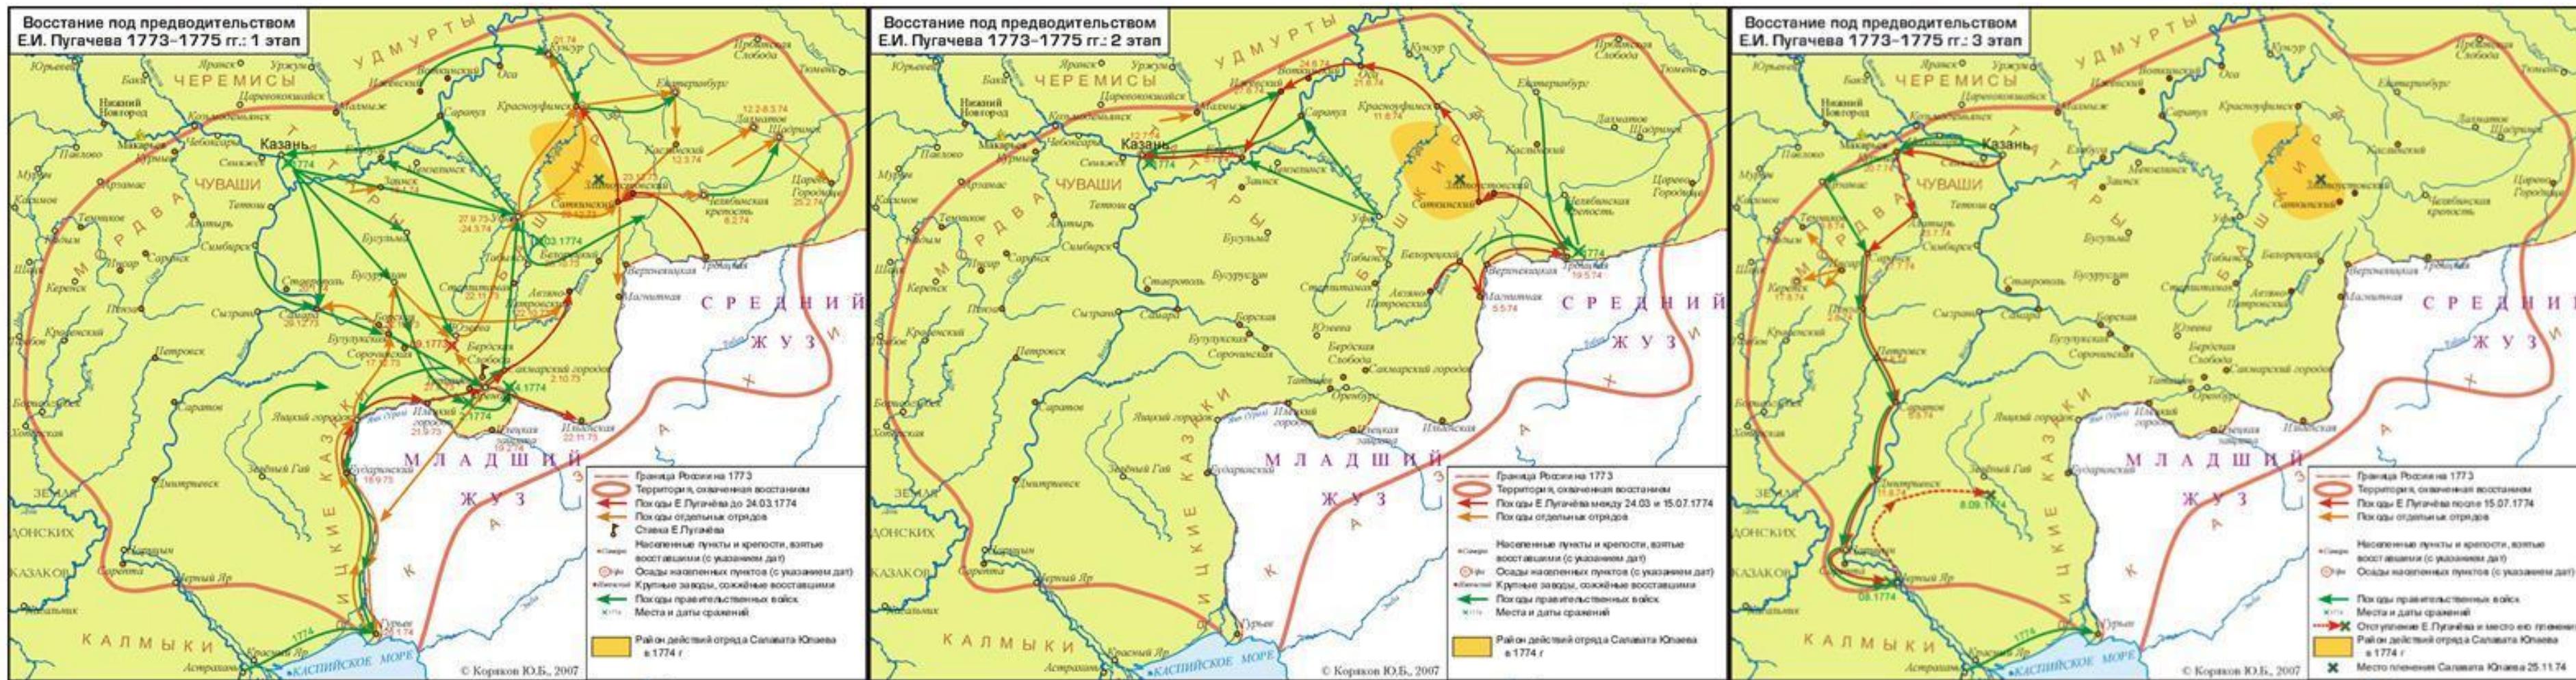

Русско-Польская война 1654-1667 гг.

Восстание С. Разина

Северная война 1700-1721 годов

Осада и взятие Азова в 1696 году

Сражение под Нарвой 19 ноября 1700 года

Штурм Нотебурга 11 октября 1702 года

Сражение при Лесной 28 сентября 1708 года

Полтавское сражение 27 июня 1709 года

Гангутское морское сражение 26 - 27 июля 1714 года

Сражение при Грос-Егерсдорфе 19 августа 1757 года

Русско-Турецкая война 1735-1739 гг.

Русско-Турецкая война 1768-1774 гг.

Восстание под предводительством Е. Пугачёва

- Граница России на 1773
- Территория, охваченная восстанием
- Походы Е. Пугачёва до 24.03.1774
- Походы отдельных отрядов
- Слава Е. Пугачёва
- Населённые пункты и крепости, взятые восставшими (с указанием дат)
- Осады населённых пунктов (с указанием дат)
- Крупные заводы, сожжённые восставшими
- Походы правительственных войск
- Места и даты сражений
- Район действий отряда Салавата Юлаева в 1774 г.

- Граница России на 1773
- Территория, охваченная восстанием
- Походы Е. Пугачёва между 24.03 и 15.07.1774
- Походы отдельных отрядов
- Населённые пункты и крепости, взятые восставшими (с указанием дат)
- Осады населённых пунктов (с указанием дат)
- Крупные заводы, сожжённые восставшими
- Походы правительственных войск
- Места и даты сражений
- Район действий отряда Салавата Юлаева в 1774 г.