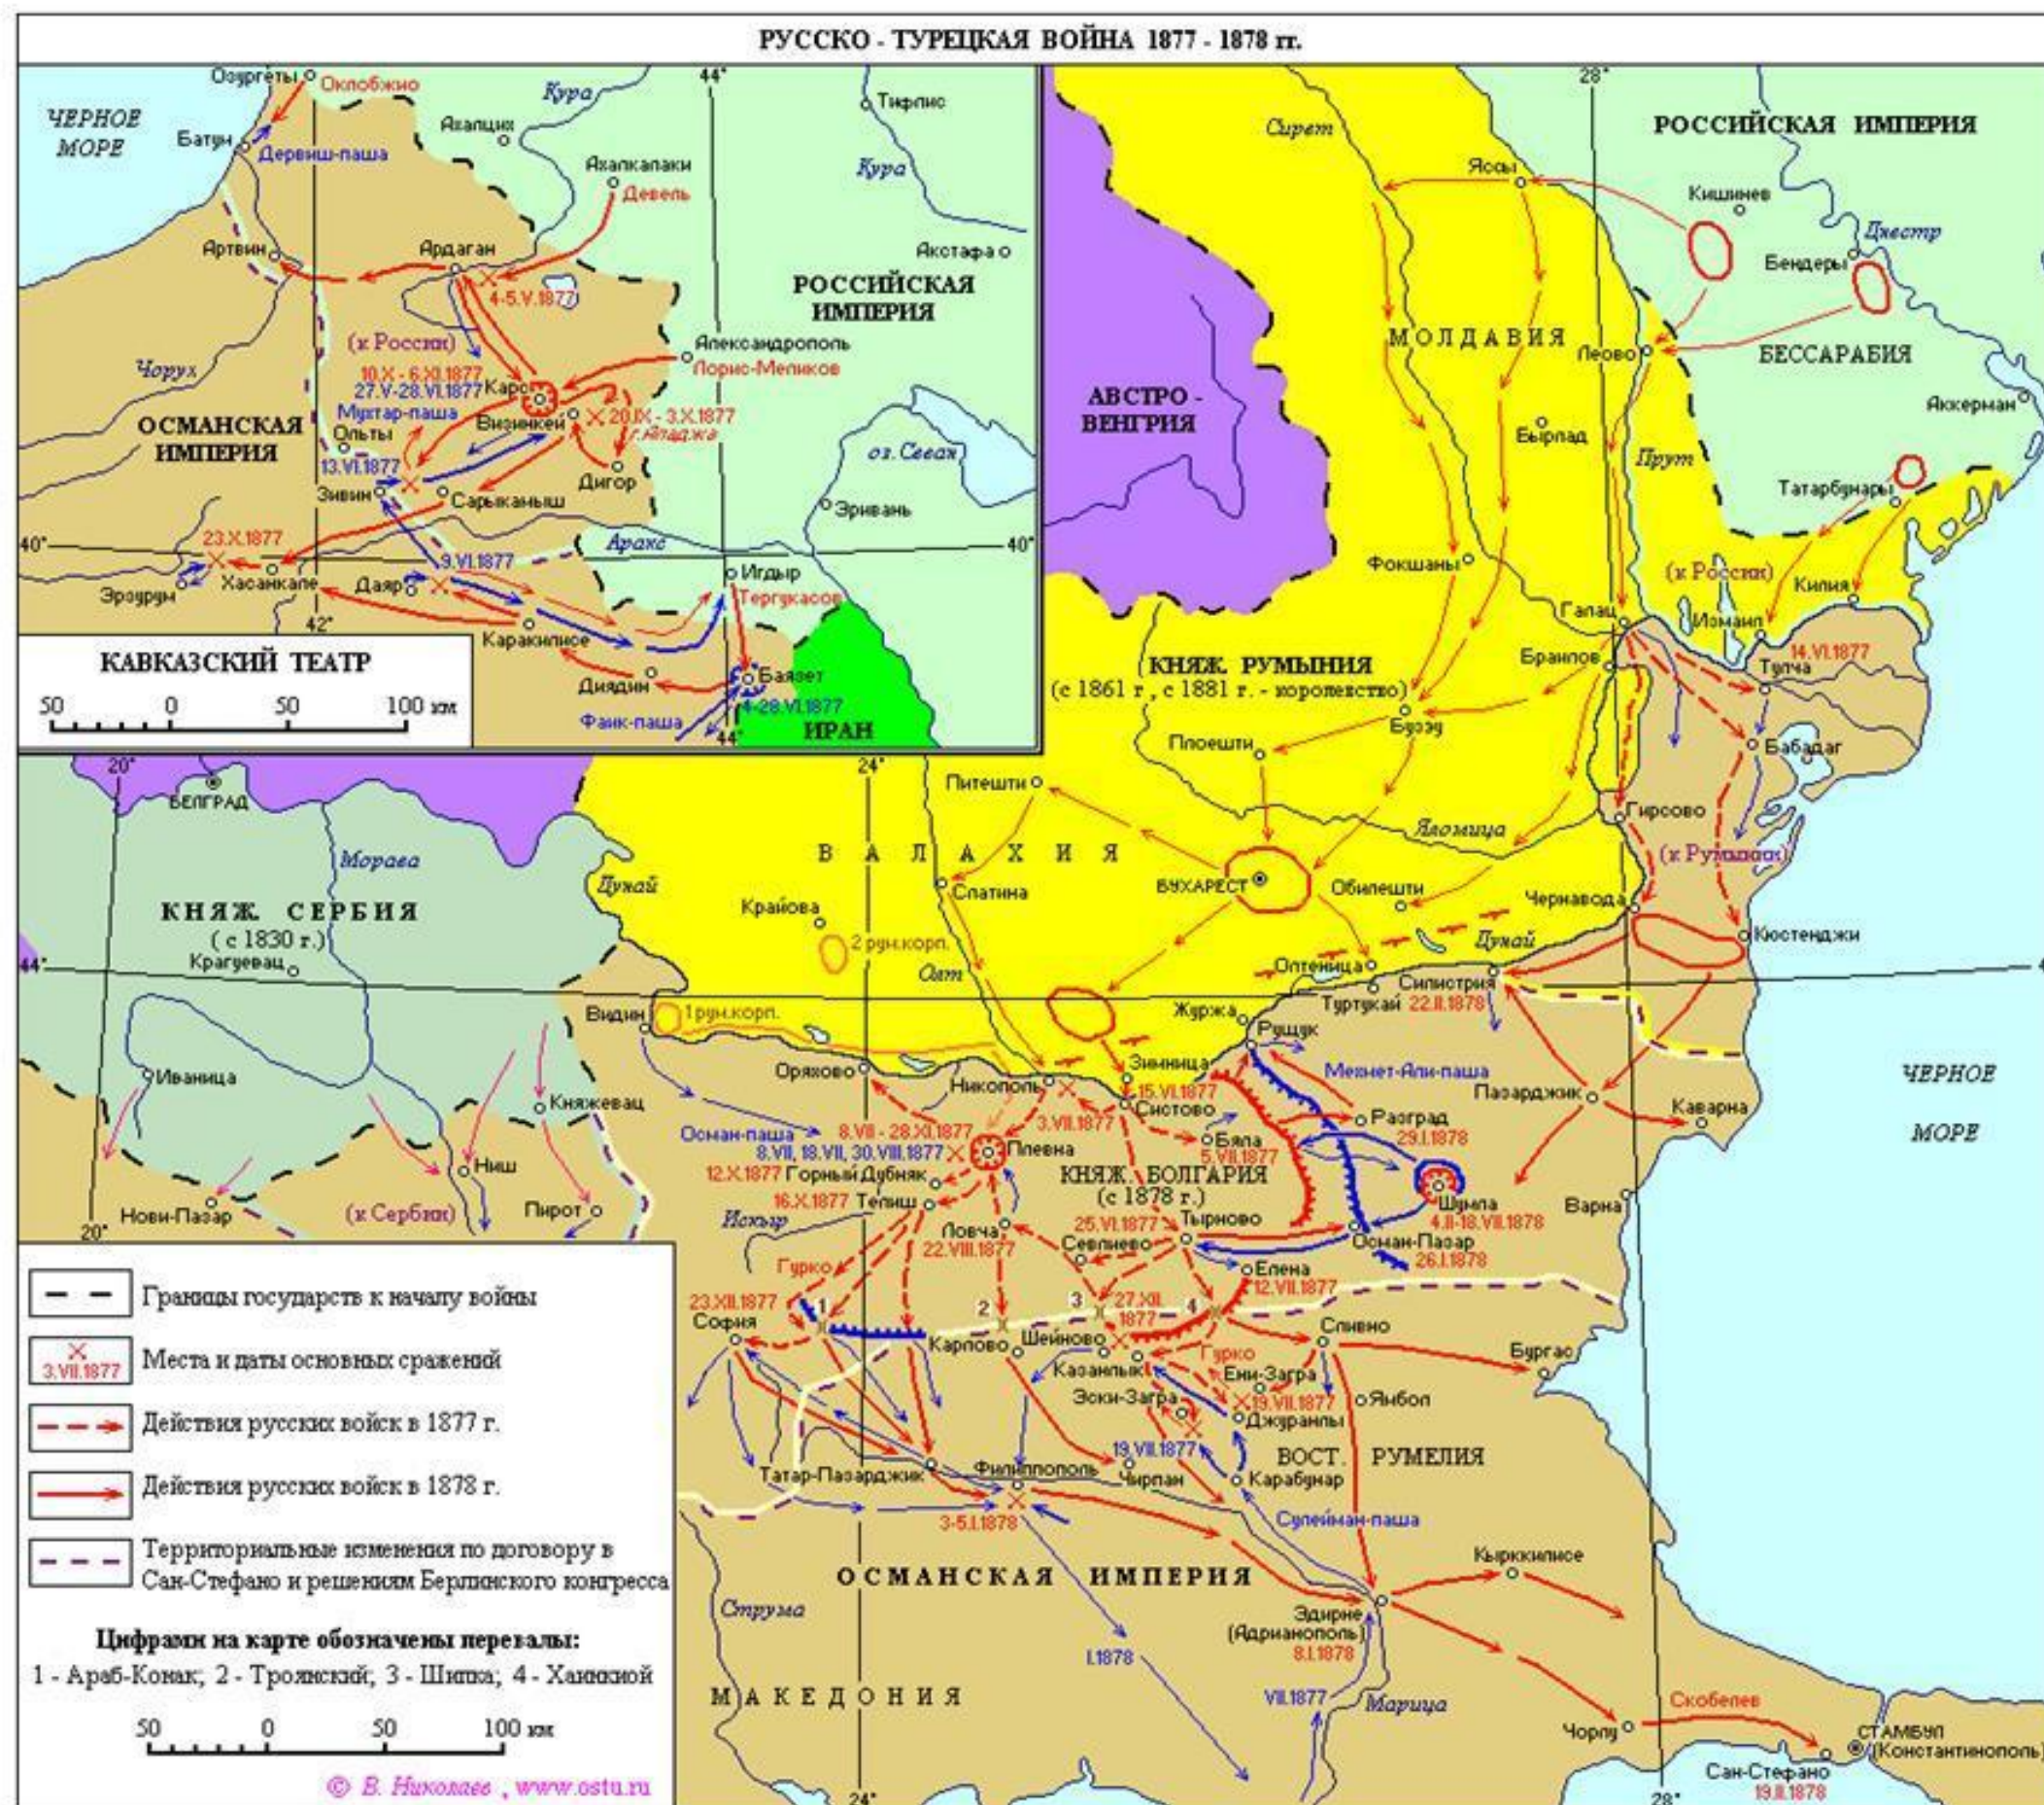

- Граница России на 1773
- Территория, охваченная восстанием
- Походы Е. Пугачёва между 24.03 и 15.07.1774
- Походы отдельных отрядов
- Населённые пункты и крепости, взятые восставшими (с указанием дат)
- Осады населённых пунктов (с указанием дат)
- Крупные заводы, сожжённые восставшими
- Походы правительственных войск
- Места и даты сражений
- Район действий отряда Салавата Юлаева в 1774 г.

- Граница России на 1773
- Территория, охваченная восстанием
- Походы Е. Пугачёва после 15.07.1774
- Походы отдельных отрядов
- Населённые пункты и крепости, взятые восставшими (с указанием дат)
- Осады населённых пунктов (с указанием дат)
- Крупные заводы, сожжённые восставшими
- Походы правительственных войск
- Места и даты сражений
- Отступление Е. Пугачёва и место его пленения
- Район действий отряда Салавата Юлаева в 1774 г.
- Место пленения Салавата Юлаева 25.11.74

Вторжение Наполеоновской армии в Россию. 1812 год

Контрнаступление русской армии. 1812 год

Русско-турецкая война 1828-1829 гг.

Крымская война 1853-1856 гг.

Русско-турецкая война 1877-1878 гг.

Русско-японская война 1905 года

Первая мировая война. Европа в 1914-1915 гг.

Первая мировая война

Советско-польская война

СОВЕТСКО-ПОЛЬСКАЯ ВОЙНА. РАЗГРОМ АРМИИ ВРАНГЕЛЯ. Апрель-ноябрь 1920 г.

Вторая мировая война. СССР в 1941 г. (22.06 – 05.12.1941 гг.)