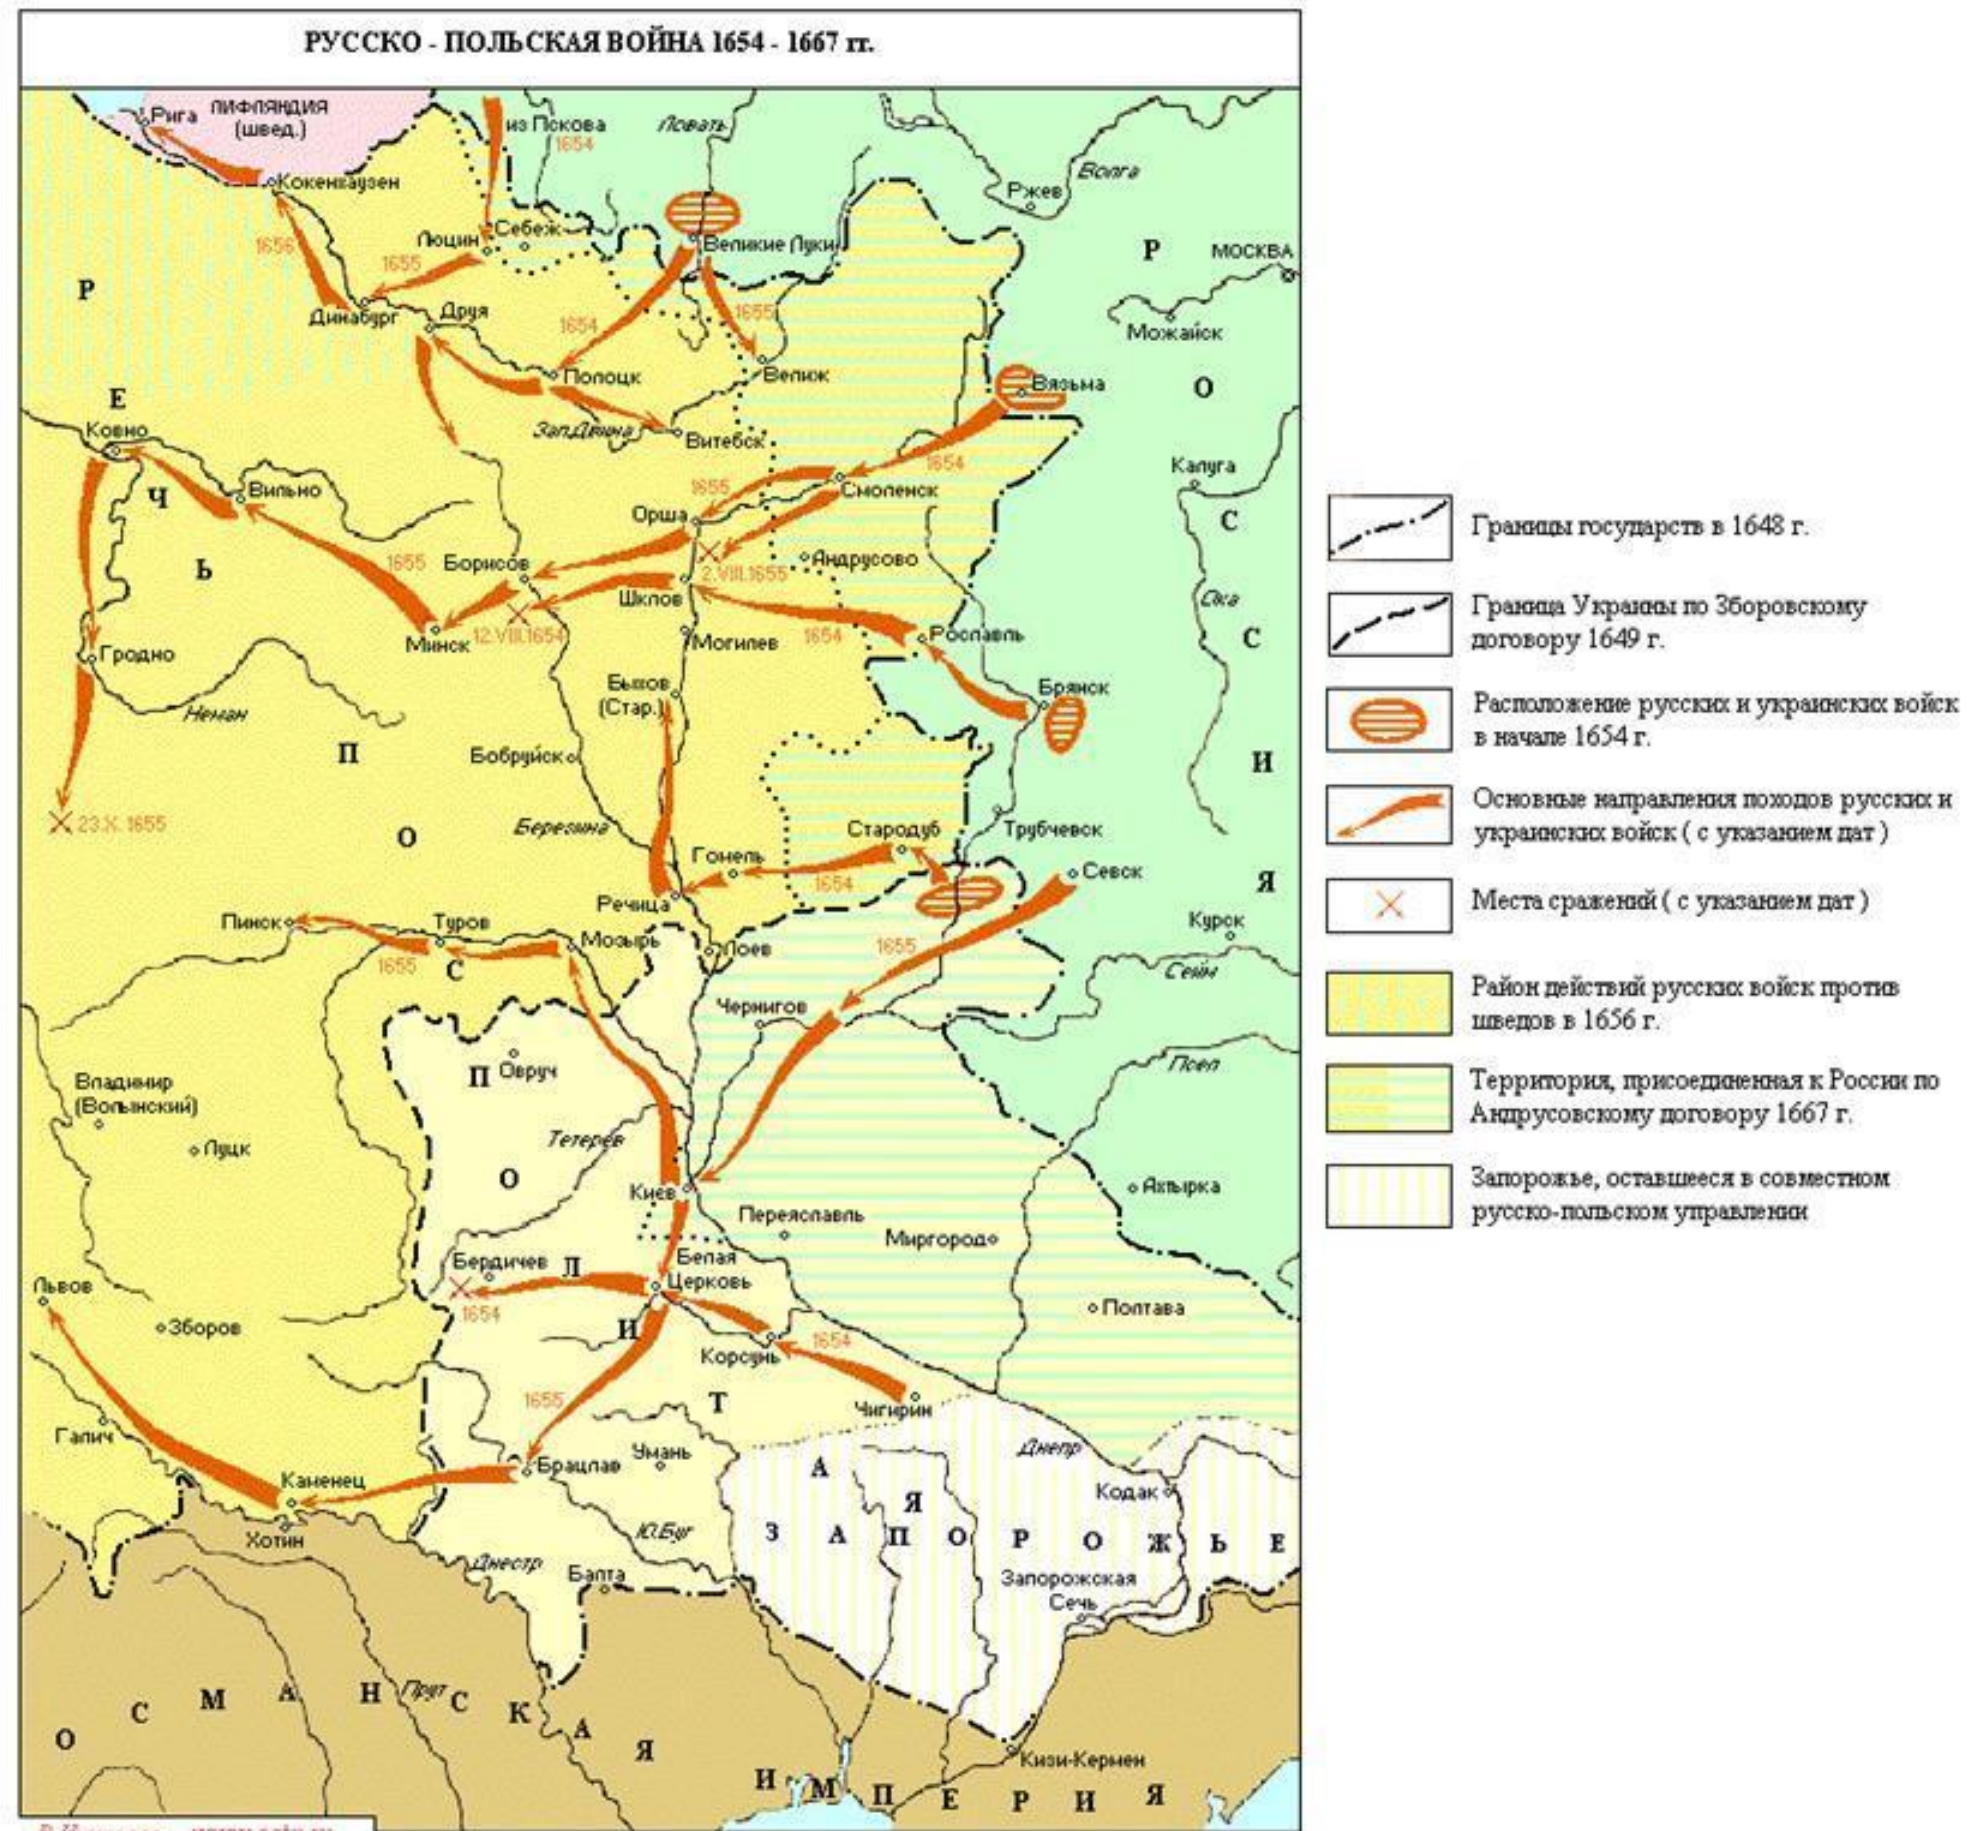

Сборник карт для ЕГЭ по истории

Битва на реке Калке 31 мая 1223 года

Невская битва 15 июля 1240 года

Битва на Чудском озере 5 апреля 1242 года

Монголо-татарское нашествие на Русь

Монголо-татарское нашествие на Русь

Ливонская война 1558-1583 годов

Присоединение Сибирского ханства к России. Поход Ермака Тимофеевича (1582-1585 гг.)

Российское государство в начале XVII века. Смутное время

Освободительная война украинского народа в 1648-1654 гг.

Русско-Польская война 1654-1667 гг.

Восстание С. Разина

Северная война 1700-1721 годов

Осада и взятие Азова в 1696 году

Сражение под Нарвой 19 ноября 1700 года

Штурм Нотебурга 11 октября 1702 года

Сражение при Лесной 28 сентября 1708 года

- Граница России на 1773
- Территория, охваченная восстанием
- Походы Е. Пугачёва между 24.03 и 15.07.1774
- Походы отдельных отрядов
- Населённые пункты и крепости, взятые восставшими (с указанием дат)
- Осады населённых пунктов (с указанием дат)
- Крупные заводы, сожжённые восставшими
- Походы правительственных войск
- Места и даты сражений
- Район действий отряда Салавата Юлаева в 1774 г.