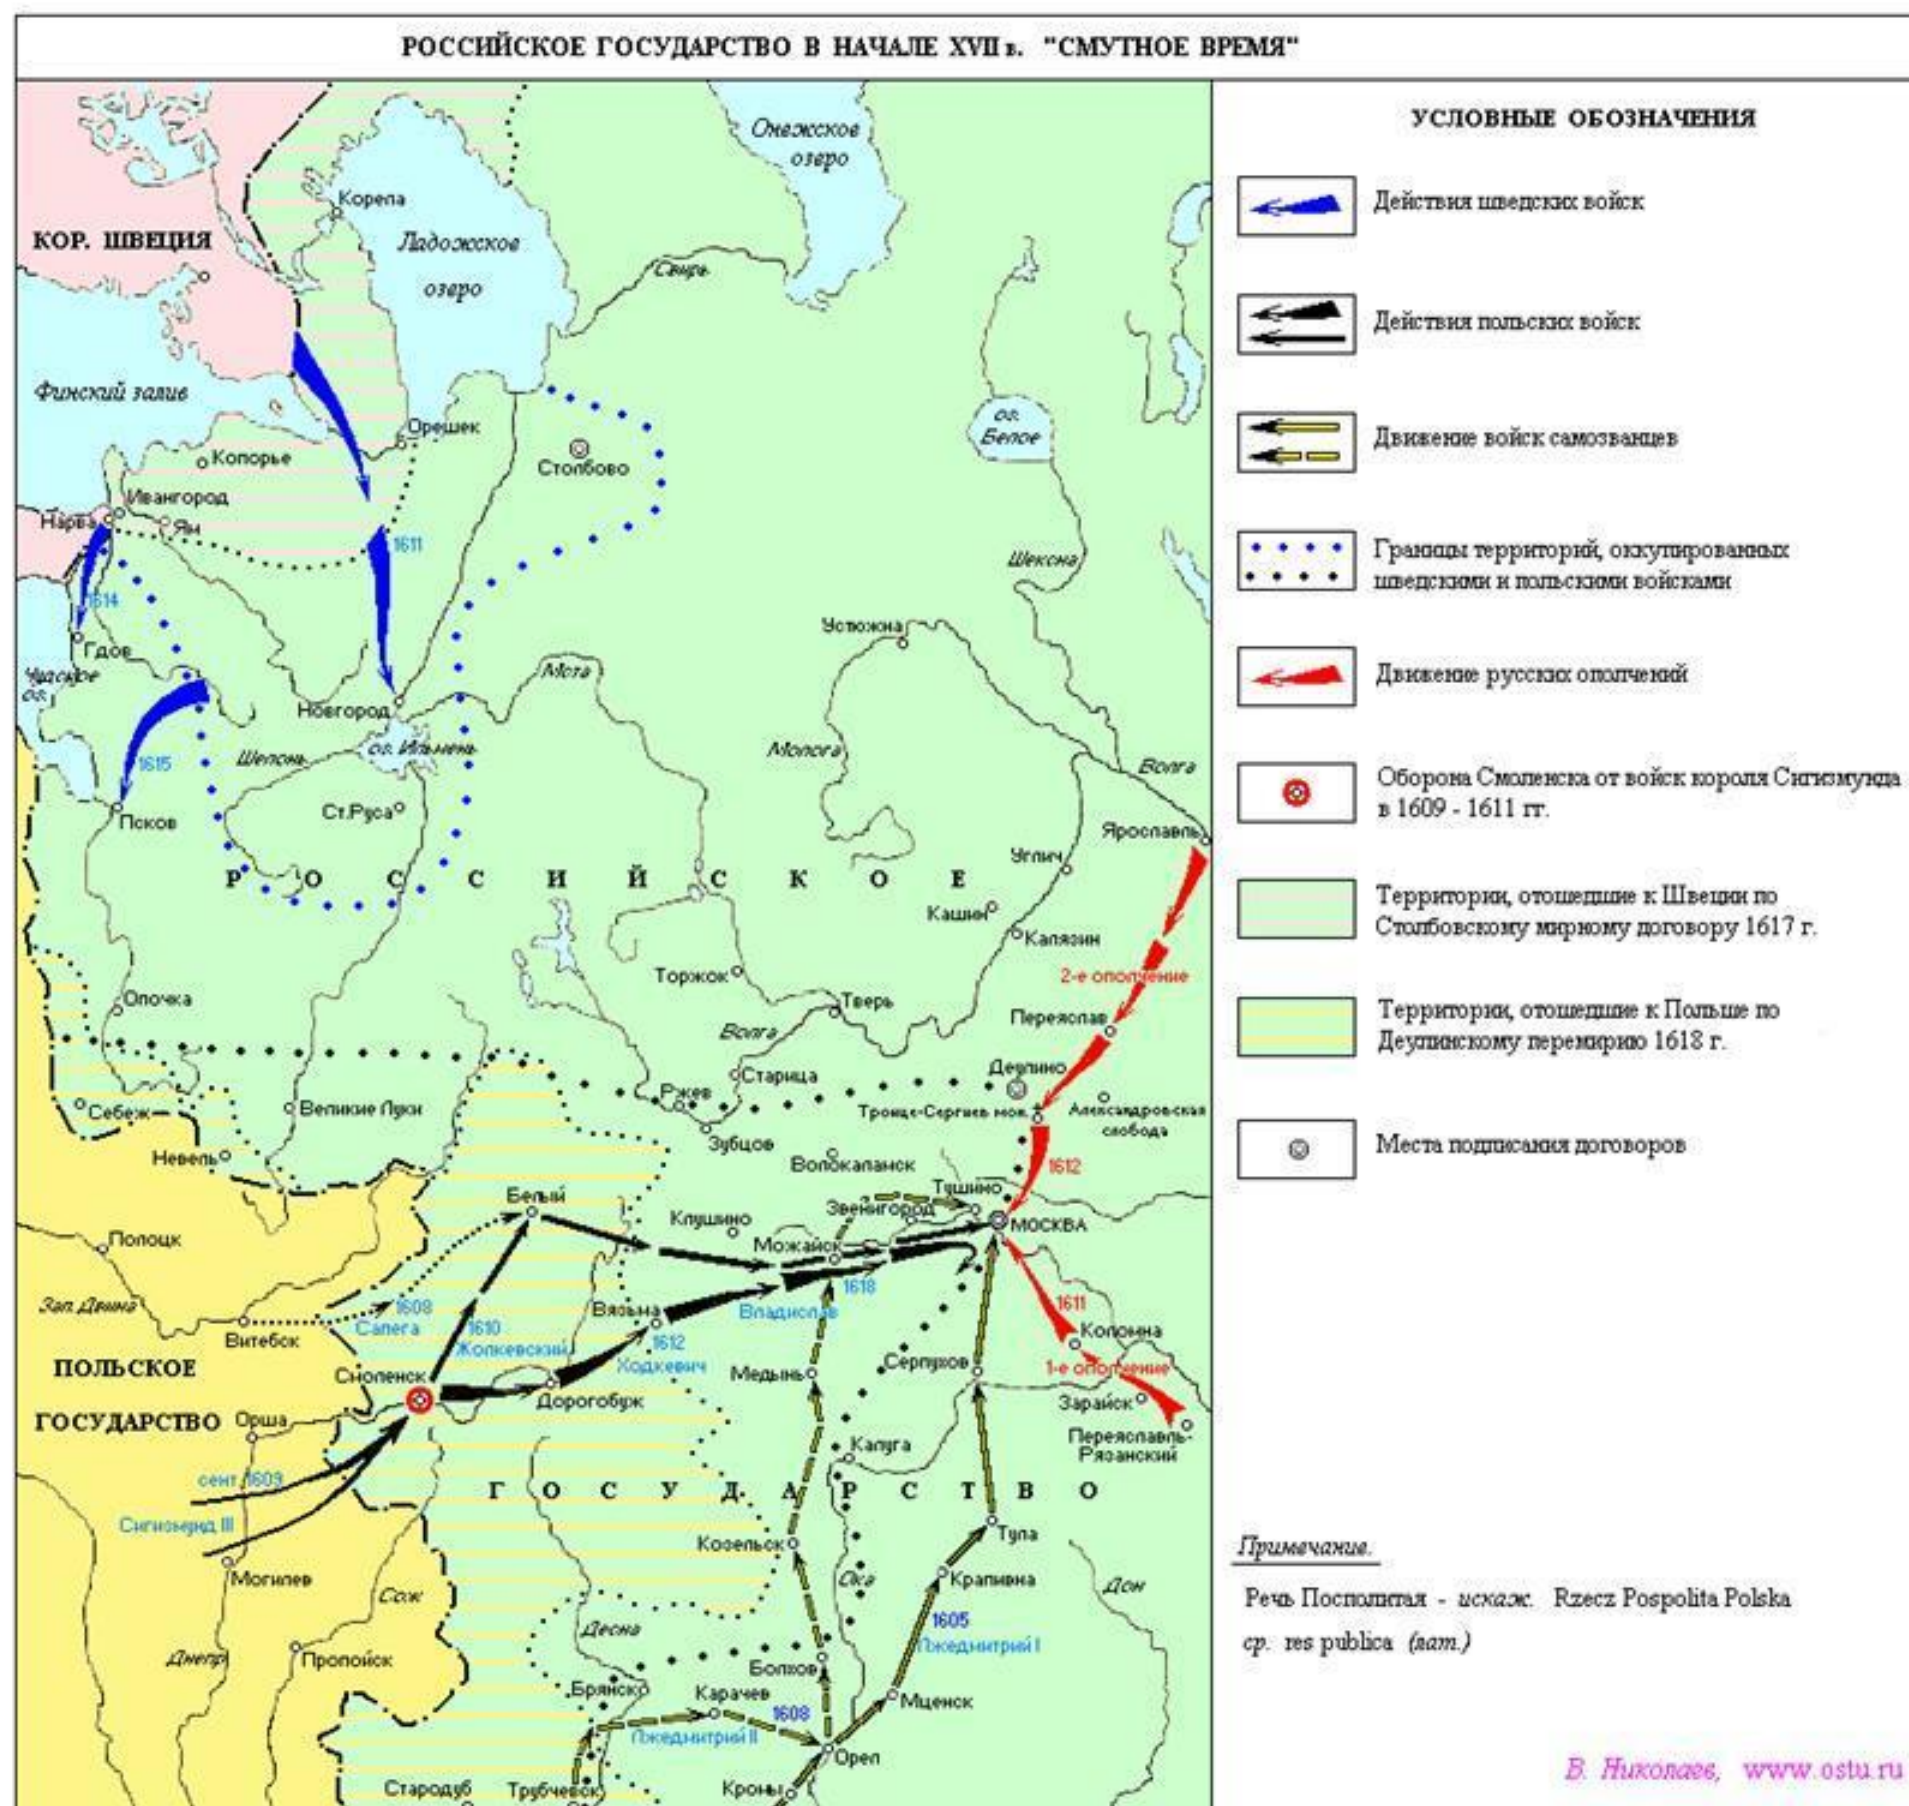

Сборник карт для ЕГЭ по истории

Битва на реке Калке 31 мая 1223 года

Невская битва 15 июля 1240 года

Битва на Чудском озере 5 апреля 1242 года

Монголо-татарское нашествие на Русь

Монголо-татарское нашествие на Русь

Отражение немецкой и шведской агрессии Александром Невским (1239-1245)

Россия в XIV-XV веке. Куликовская битва и стояние на Угре

Куликовская битва

Междоусобная война на Руси во второй четверти XV века

Русско-ливонская и русско-литовские войны в начале XVI века

Ливонская война 1558-1583 годов

Присоединение Сибирского ханства к России. Поход Ермака Тимофеевича (1582-1585 гг.)

Российское государство в начале XVII века. Смутное время

Освободительная война украинского народа в 1648-1654 гг.

Русско-Польская война 1654-1667 гг.

Восстание С. Разина

Северная война 1700-1721 годов

Осада и взятие Азова в 1696 году

Сражение под Нарвой 19 ноября 1700 года

Штурм Нотебурга 11 октября 1702 года

Сражение при Лесной 28 сентября 1708 года