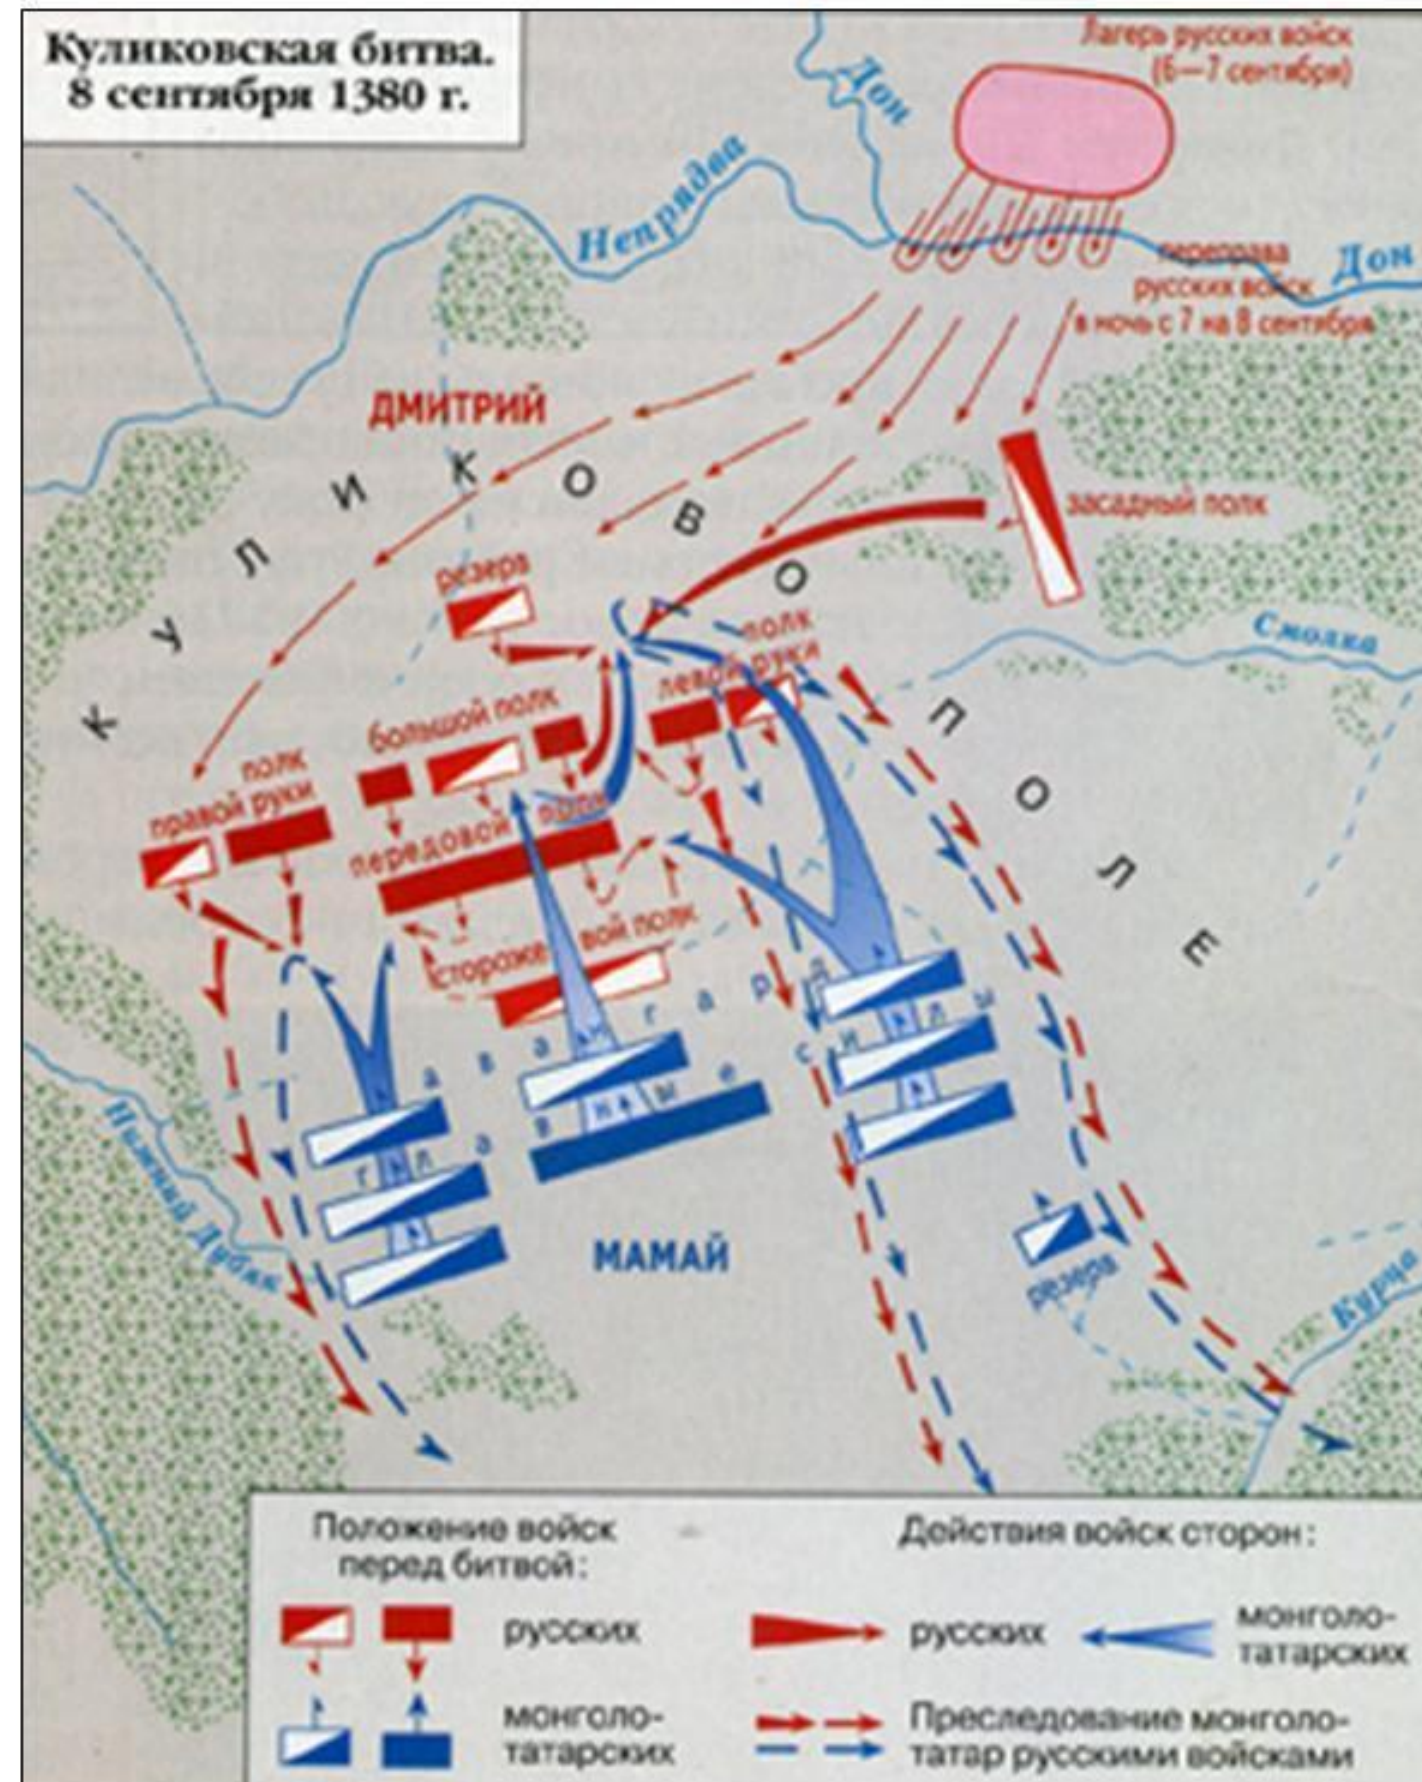

Куликовская битва