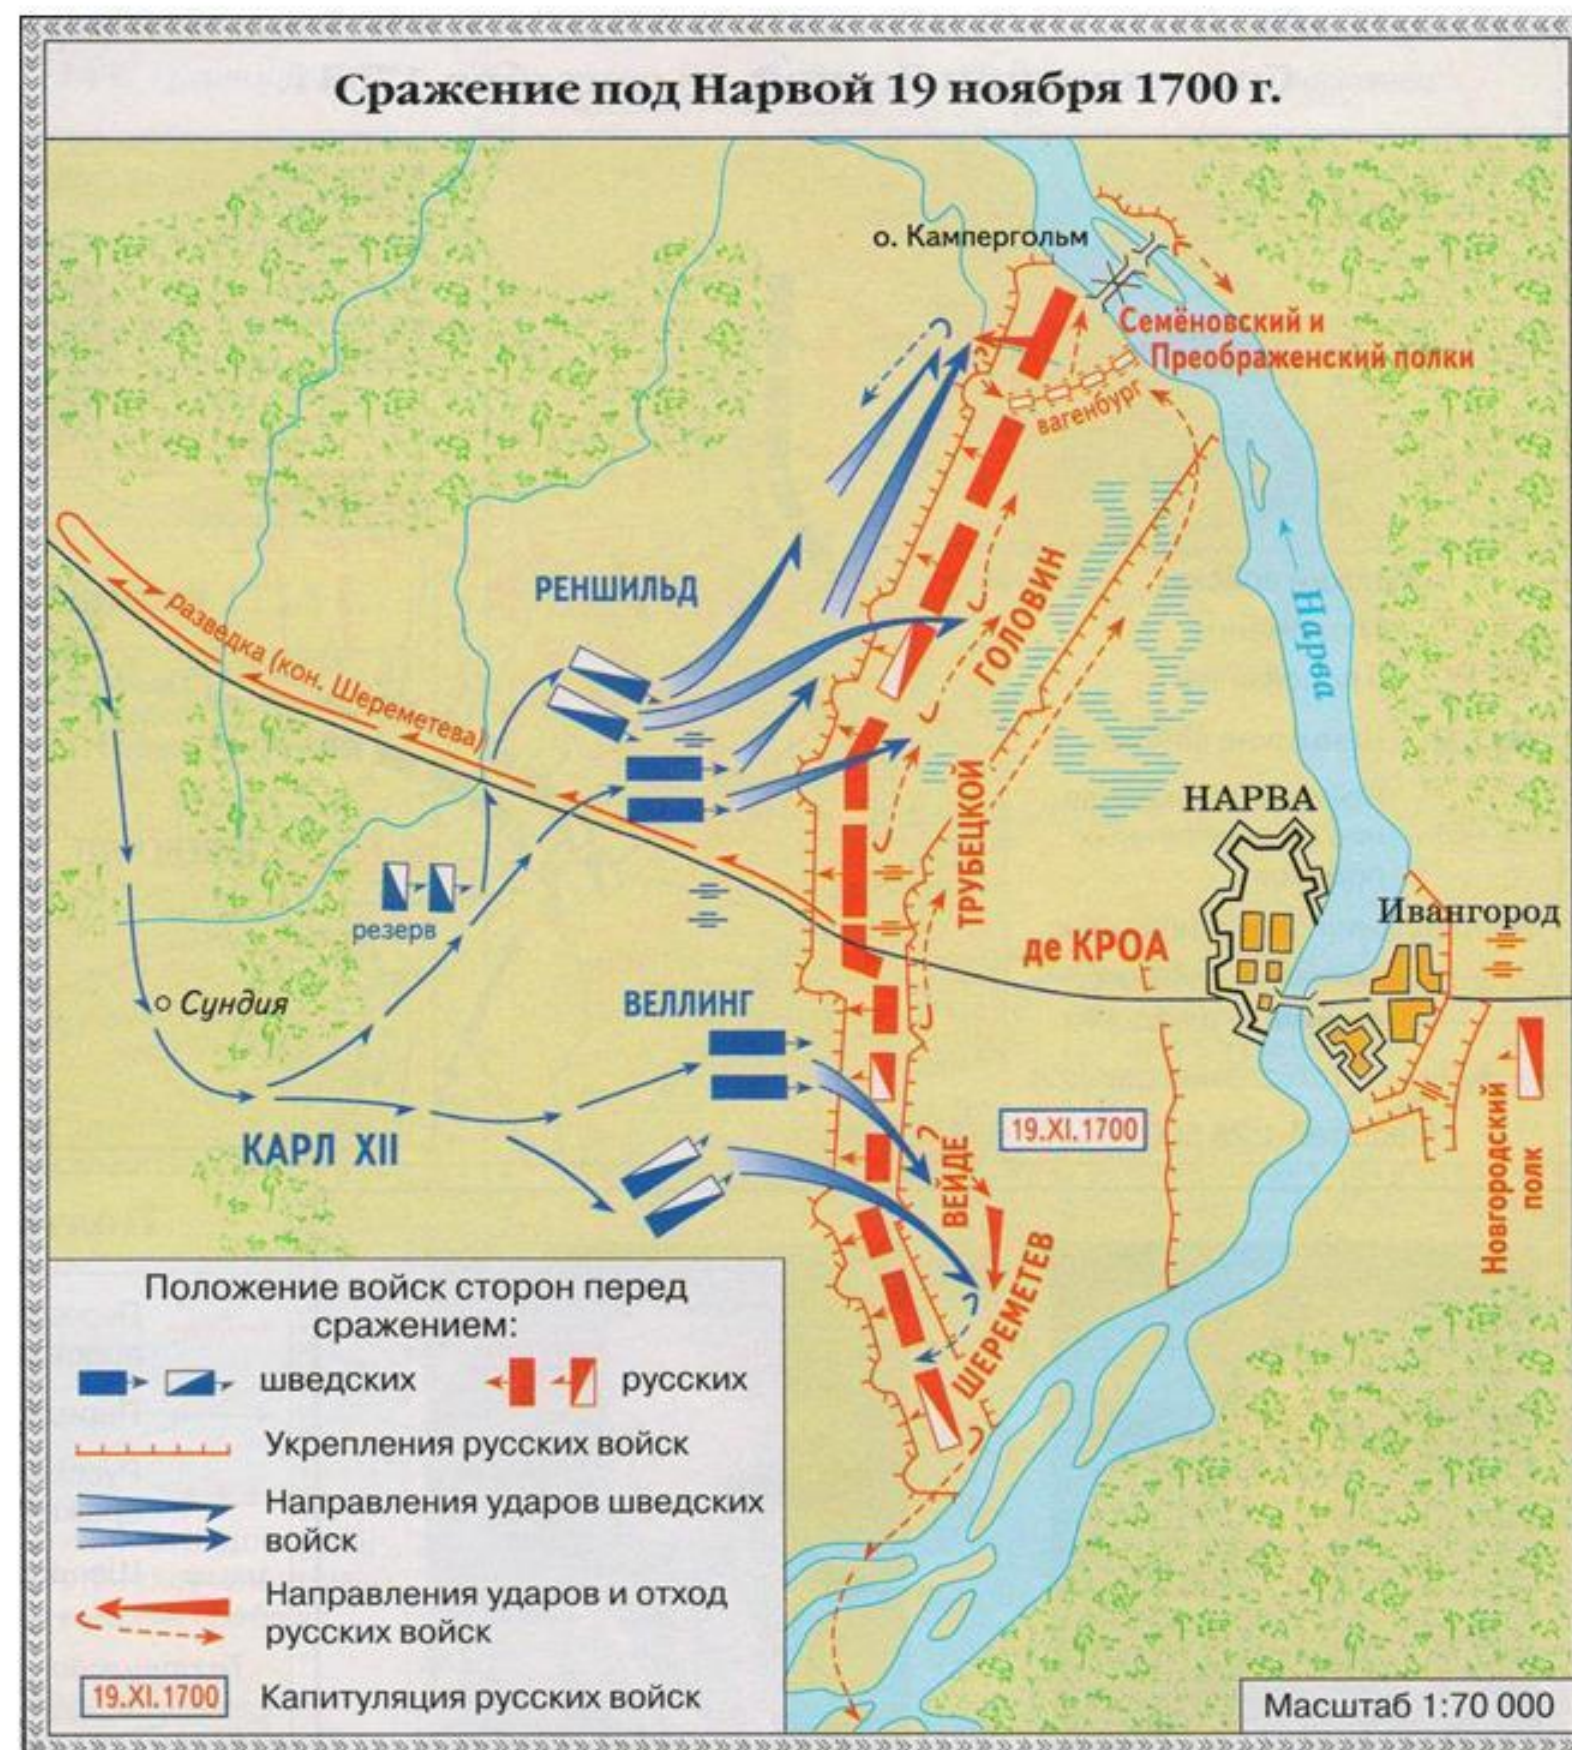

Ливонская война 1558-1583 годов

Присоединение Сибирского ханства к России. Поход Ермака Тимофеевича (1582-1585 гг.)

Российское государство в начале XVII века. Смутное время

Освободительная война украинского народа в 1648-1654 гг.

Русско-Польская война 1654-1667 гг.

Восстание С. Разина

Северная война 1700-1721 годов

Осада и взятие Азова в 1696 году

Сражение под Нарвой 19 ноября 1700 года

Штурм Нотебурга 11 октября 1702 года

Сражение при Лесной 28 сентября 1708 года

Полтавское сражение 27 июня 1709 года

Гангутское морское сражение 26 - 27 июля 1714 года

Сражение при Грос-Егерсдорфе 19 августа 1757 года

Русско-Турецкая война 1735-1739 гг.

Русско-Турецкая война 1768-1774 гг.

- Граница России на 1773
- Территория, охваченная восстанием
- Походы Е. Пугачёва между 24.03 и 15.07.1774
- Походы отдельных отрядов
- Населённые пункты и крепости, взятые восставшими (с указанием дат)
- Осады населённых пунктов (с указанием дат)
- Крупные заводы, сожжённые восставшими
- Походы правительственных войск
- Места и даты сражений
- Район действий отряда Салавата Юлаева в 1774 г.