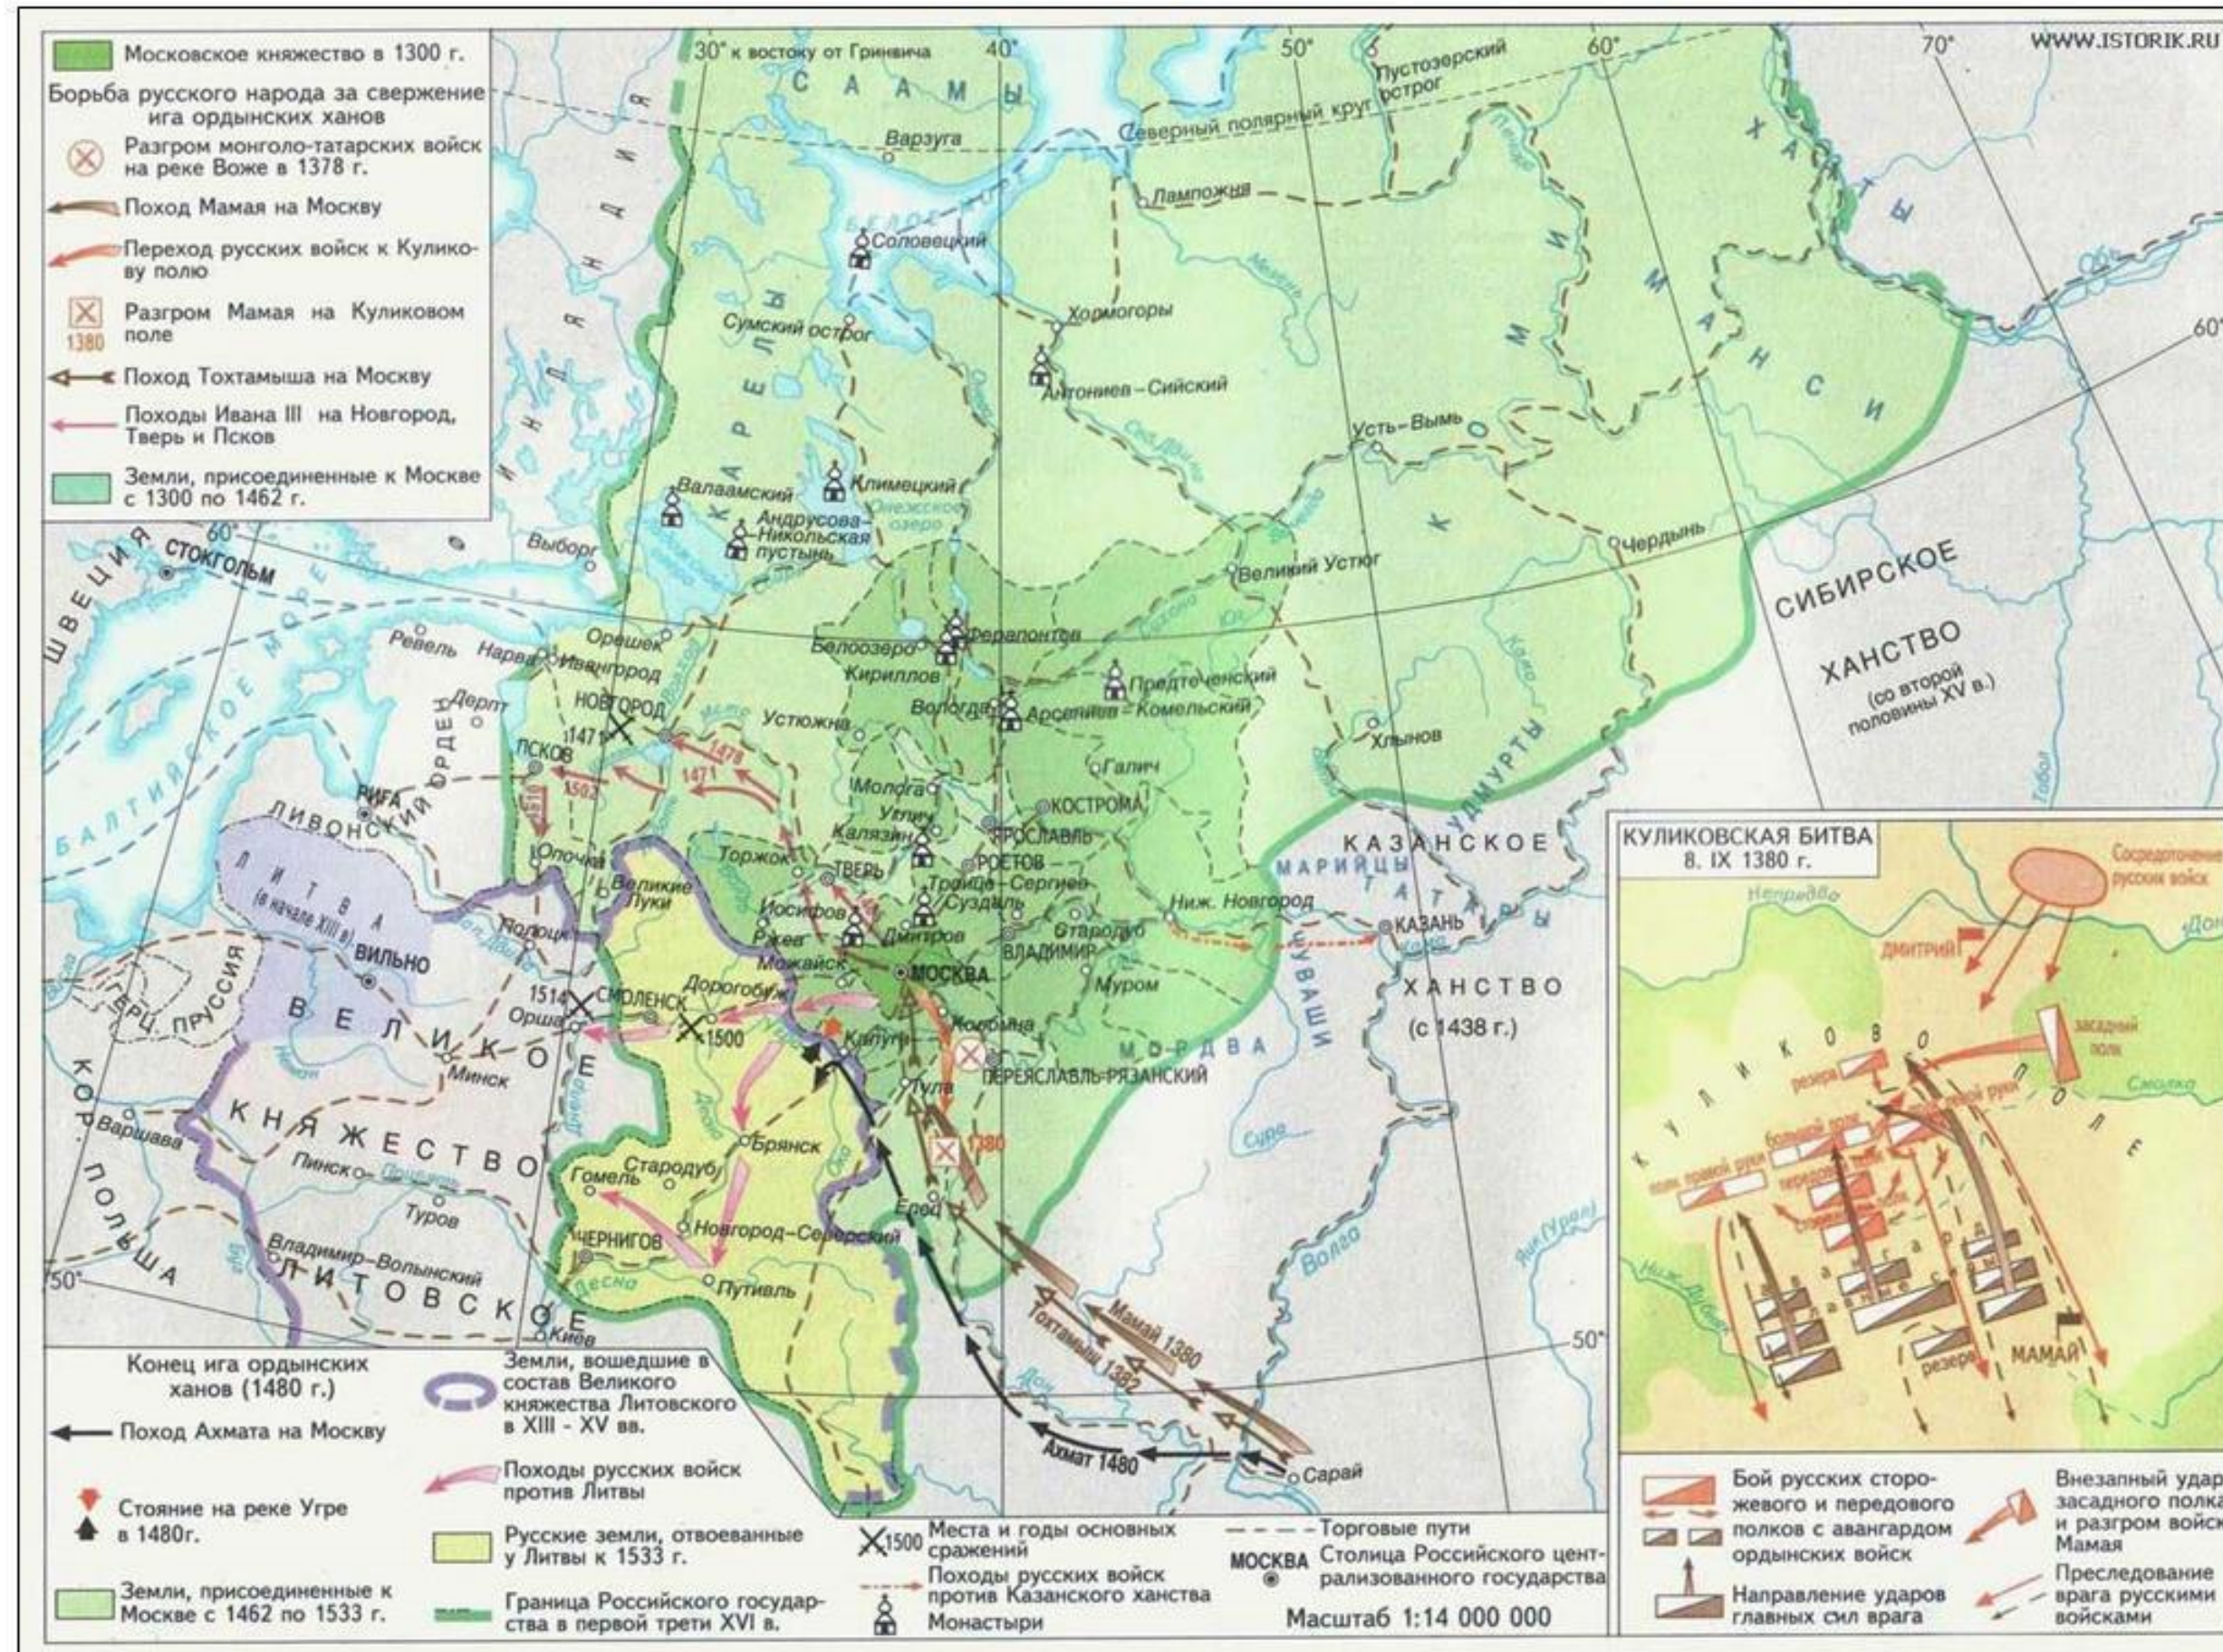

Россия в XIV-XV веке. Куликовская битва и стояние на Угре