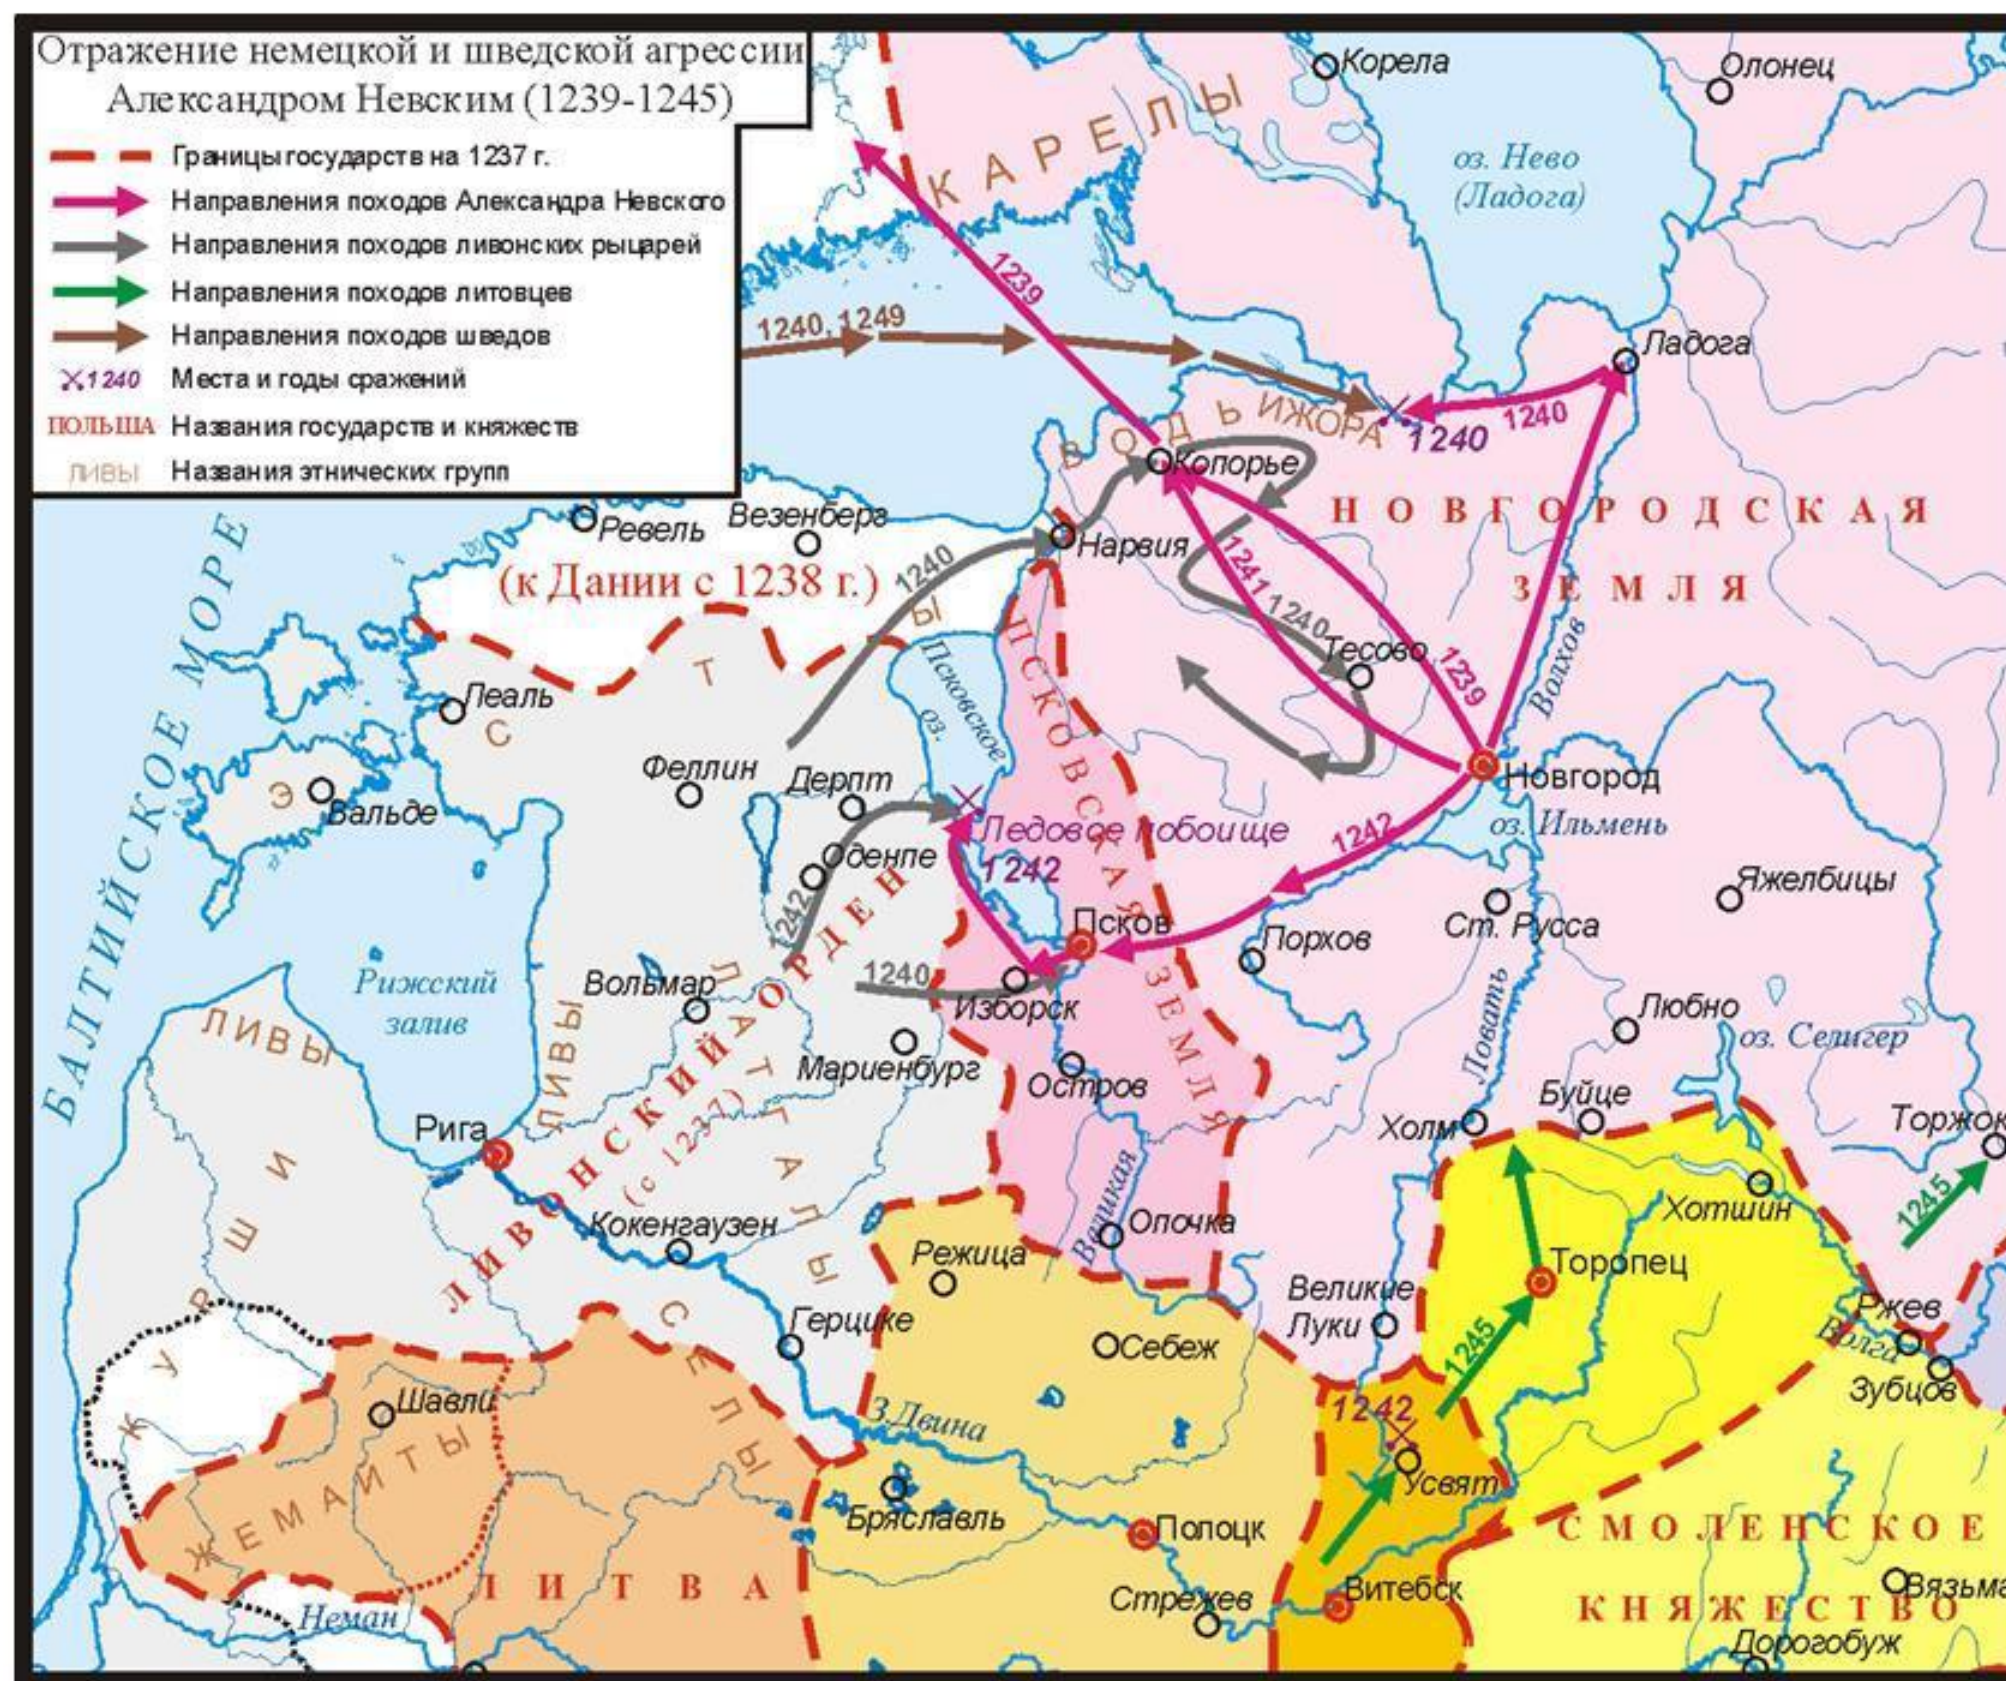

Сборник карт для ЕГЭ по истории

Битва на реке Калке 31 мая 1223 года

Невская битва 15 июля 1240 года

Битва на Чудском озере 5 апреля 1242 года

Монголо-татарское нашествие на Русь

Монголо-татарское нашествие на Русь

Отражение немецкой и шведской агрессии Александром Невским (1239-1245)

Россия в XIV-XV веке. Куликовская битва и стояние на Угре

Куликовская битва

Междоусобная война на Руси во второй четверти XV века

Русско-ливонская и русско-литовские войны в начале XVI века

Ливонская война 1558-1583 годов

Присоединение Сибирского ханства к России. Поход Ермака Тимофеевича (1582-1585 гг.)

Российское государство в начале XVII века. Смутное время

Освободительная война украинского народа в 1648-1654 гг.

Русско-Польская война 1654-1667 гг.

Восстание С. Разина

Северная война 1700-1721 годов

Осада и взятие Азова в 1696 году

Сражение под Нарвой 19 ноября 1700 года

Штурм Нотебурга 11 октября 1702 года

Сражение при Лесной 28 сентября 1708 года