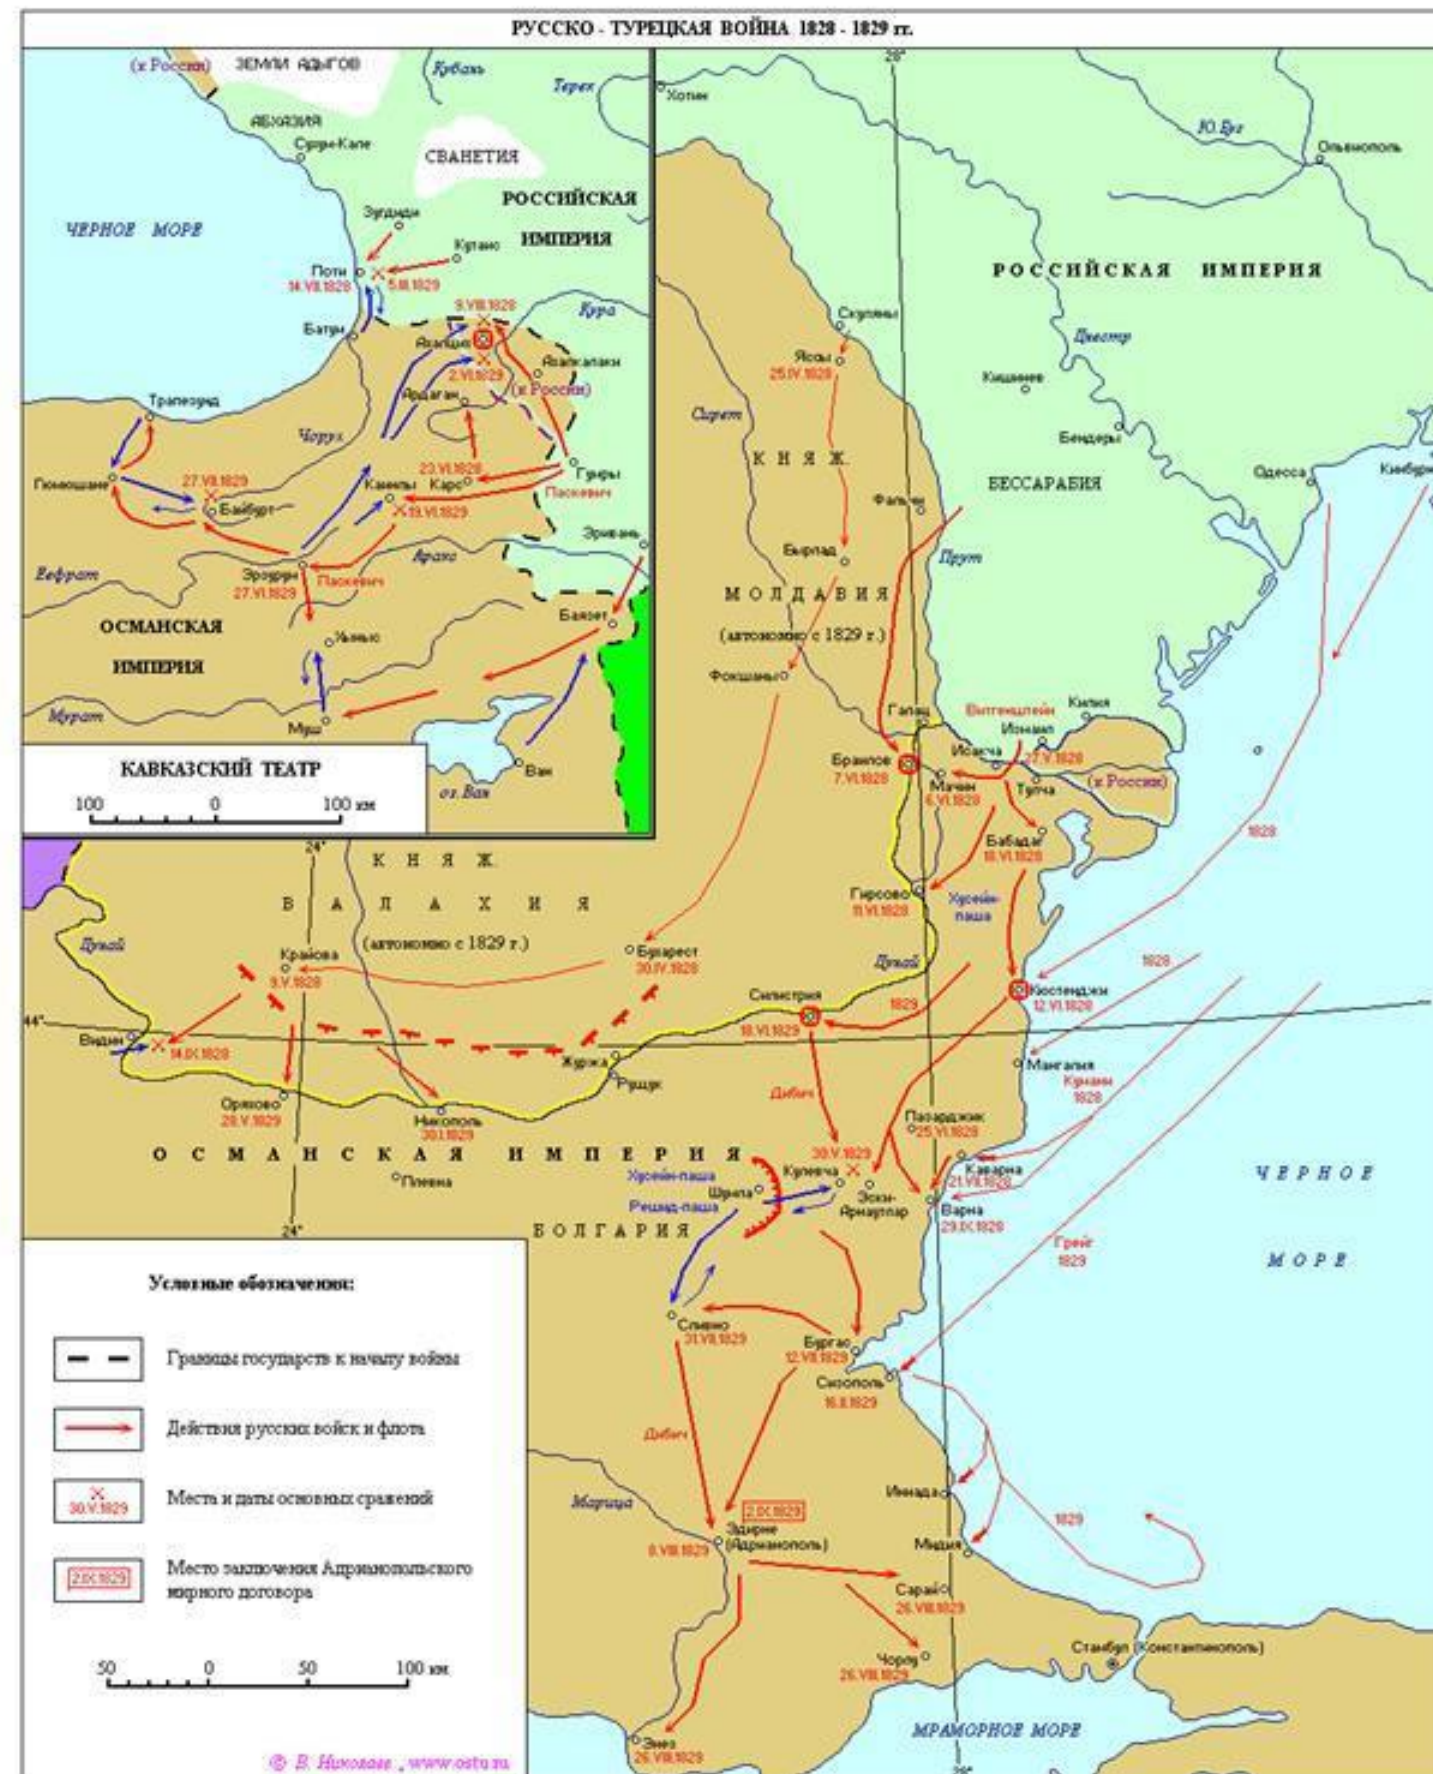

Русско-Польская война 1654-1667 гг.

Восстание С. Разина

Северная война 1700-1721 годов

Осада и взятие Азова в 1696 году

Сражение под Нарвой 19 ноября 1700 года

Штурм Нотебурга 11 октября 1702 года

Сражение при Лесной 28 сентября 1708 года

- Граница России на 1773
- Территория, охваченная восстанием
- Походы Е. Пугачёва между 24.03 и 15.07.1774
- Походы отдельных отрядов
- Населённые пункты и крепости, взятые восставшими (с указанием дат)
- Осады населённых пунктов (с указанием дат)
- Крупные заводы, сожжённые восставшими
- Походы правительственных войск
- Места и даты сражений
- Район действий отряда Салавата Юлаева в 1774 г.

- Граница России на 1773
- Территория, охваченная восстанием
- Походы Е. Пугачёва после 15.07.1774
- Походы отдельных отрядов
- Населённые пункты и крепости, взятые восставшими (с указанием дат)
- Осады населённых пунктов (с указанием дат)
- Крупные заводы, сожжённые восставшими
- Походы правительственных войск
- Места и даты сражений
- Отступление Е. Пугачёва и место его пленения
- Район действий отряда Салавата Юлаева в 1774 г.
- Место пленения Салавата Юлаева 25.11.74

Вторжение Наполеоновской армии в Россию. 1812 год

Контрнаступление русской армии. 1812 год

Русско-турецкая война 1828-1829 гг.

Крымская война 1853-1856 гг.

Русско-турецкая война 1877-1878 гг.

Русско-японская война 1905 года