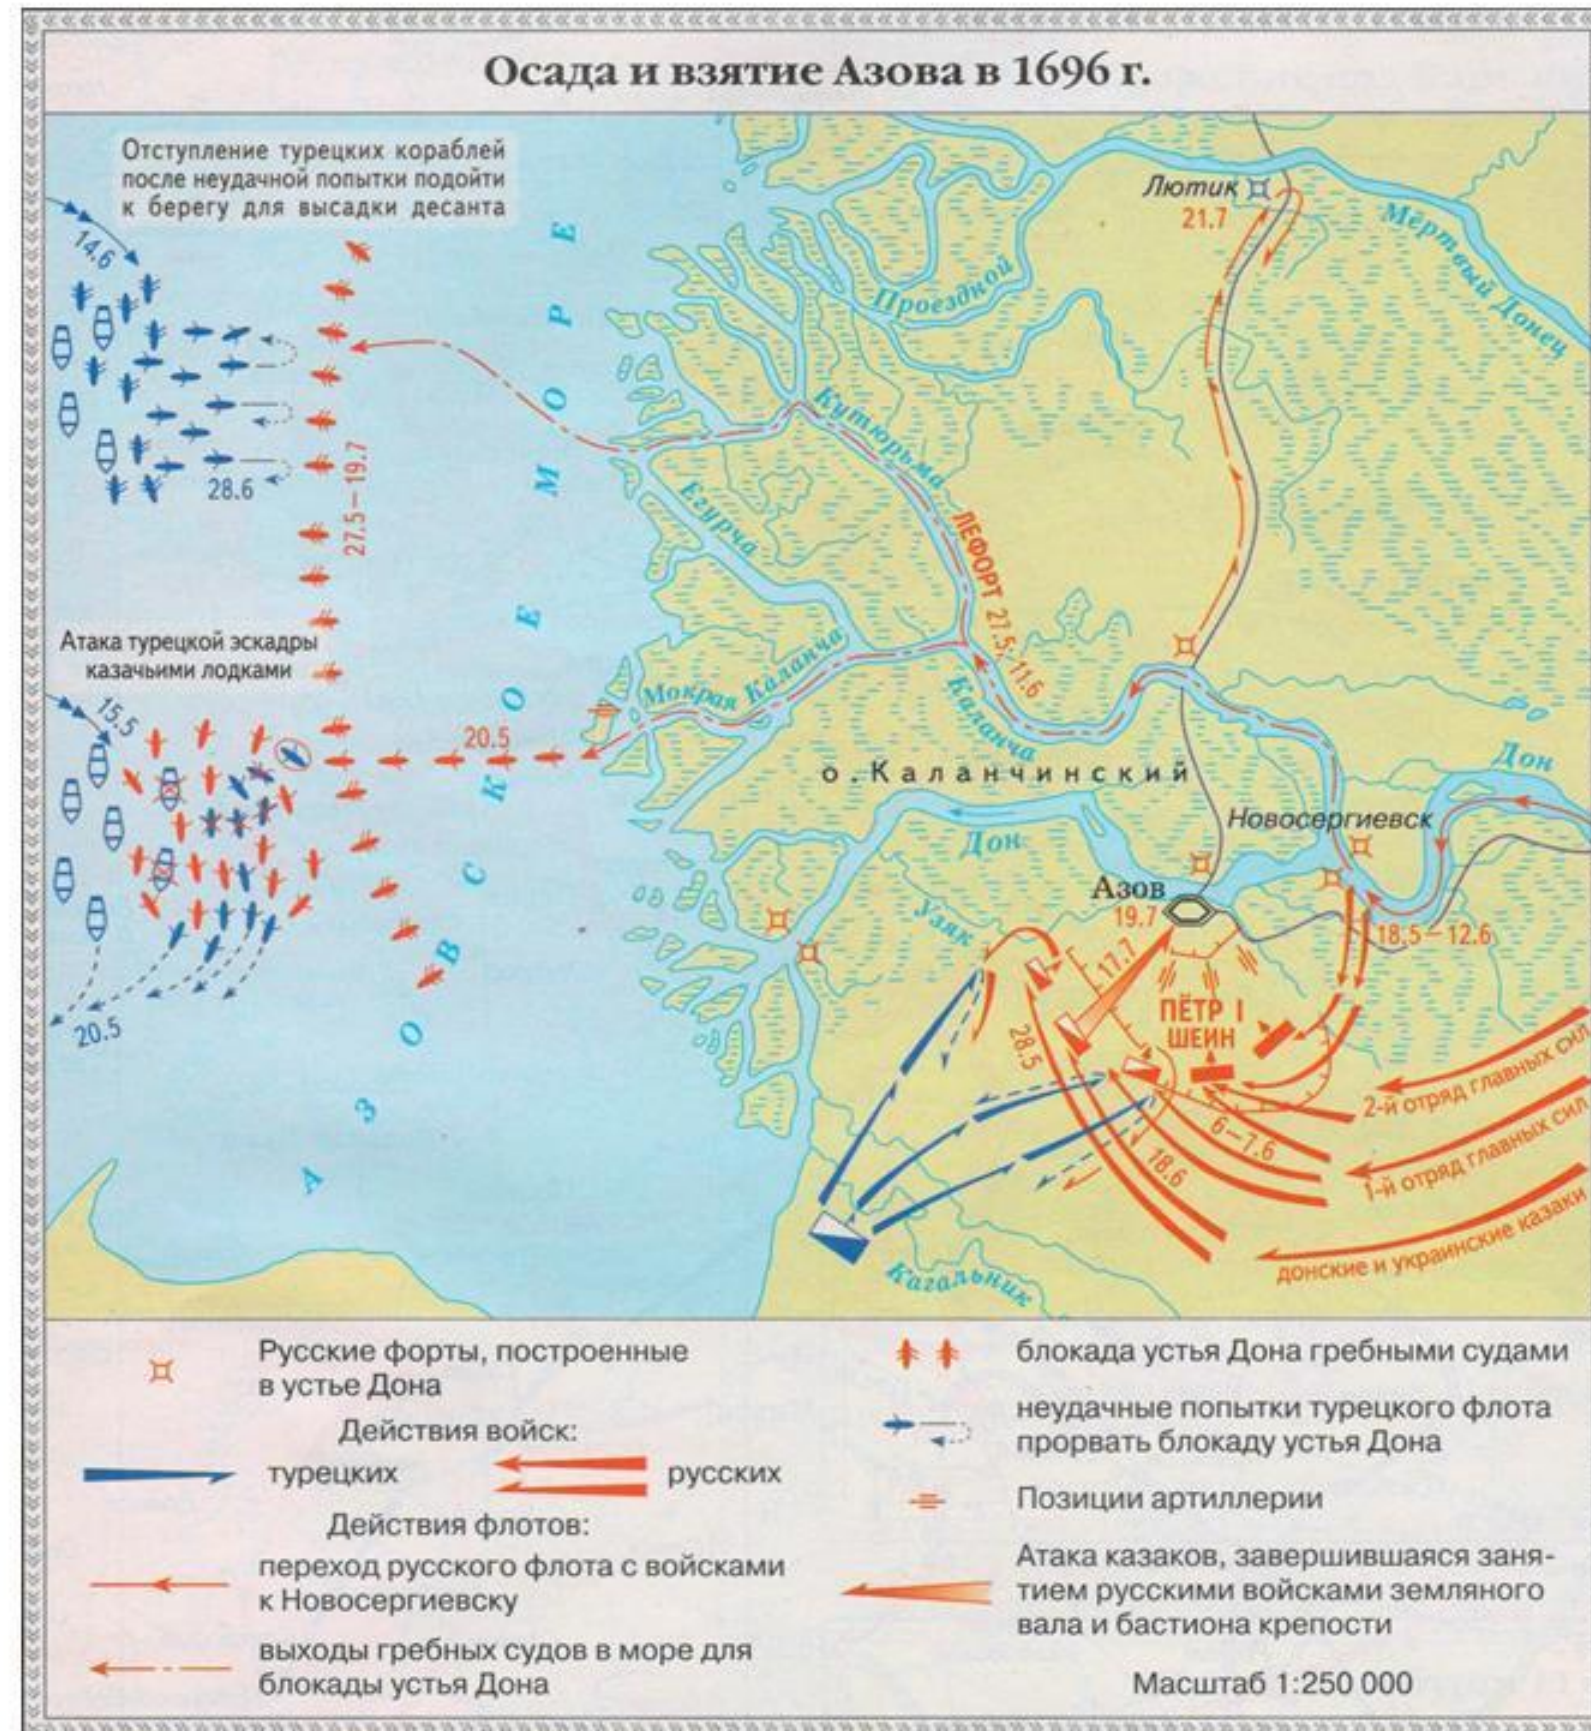

Ливонская война 1558-1583 годов

Присоединение Сибирского ханства к России. Поход Ермака Тимофеевича (1582-1585 гг.)

Российское государство в начале XVII века. Смутное время

Освободительная война украинского народа в 1648-1654 гг.

Русско-Польская война 1654-1667 гг.

Восстание С. Разина

Северная война 1700-1721 годов

Осада и взятие Азова в 1696 году

Сражение под Нарвой 19 ноября 1700 года

Штурм Нотебурга 11 октября 1702 года

Сражение при Лесной 28 сентября 1708 года

Полтавское сражение 27 июня 1709 года

Гангутское морское сражение 26 - 27 июля 1714 года

Сражение при Грос-Егерсдорфе 19 августа 1757 года

Русско-Турецкая война 1735-1739 гг.

Русско-Турецкая война 1768-1774 гг.

- Граница России на 1773
- Территория, охваченная восстанием
- Походы Е. Пугачёва между 24.03 и 15.07.1774
- Походы отдельных отрядов
- Населённые пункты и крепости, взятые восставшими (с указанием дат)
- Осады населённых пунктов (с указанием дат)
- Крупные заводы, сожжённые восставшими
- Походы правительственных войск
- Места и даты сражений
- Район действий отряда Салавата Юлаева в 1774 г.