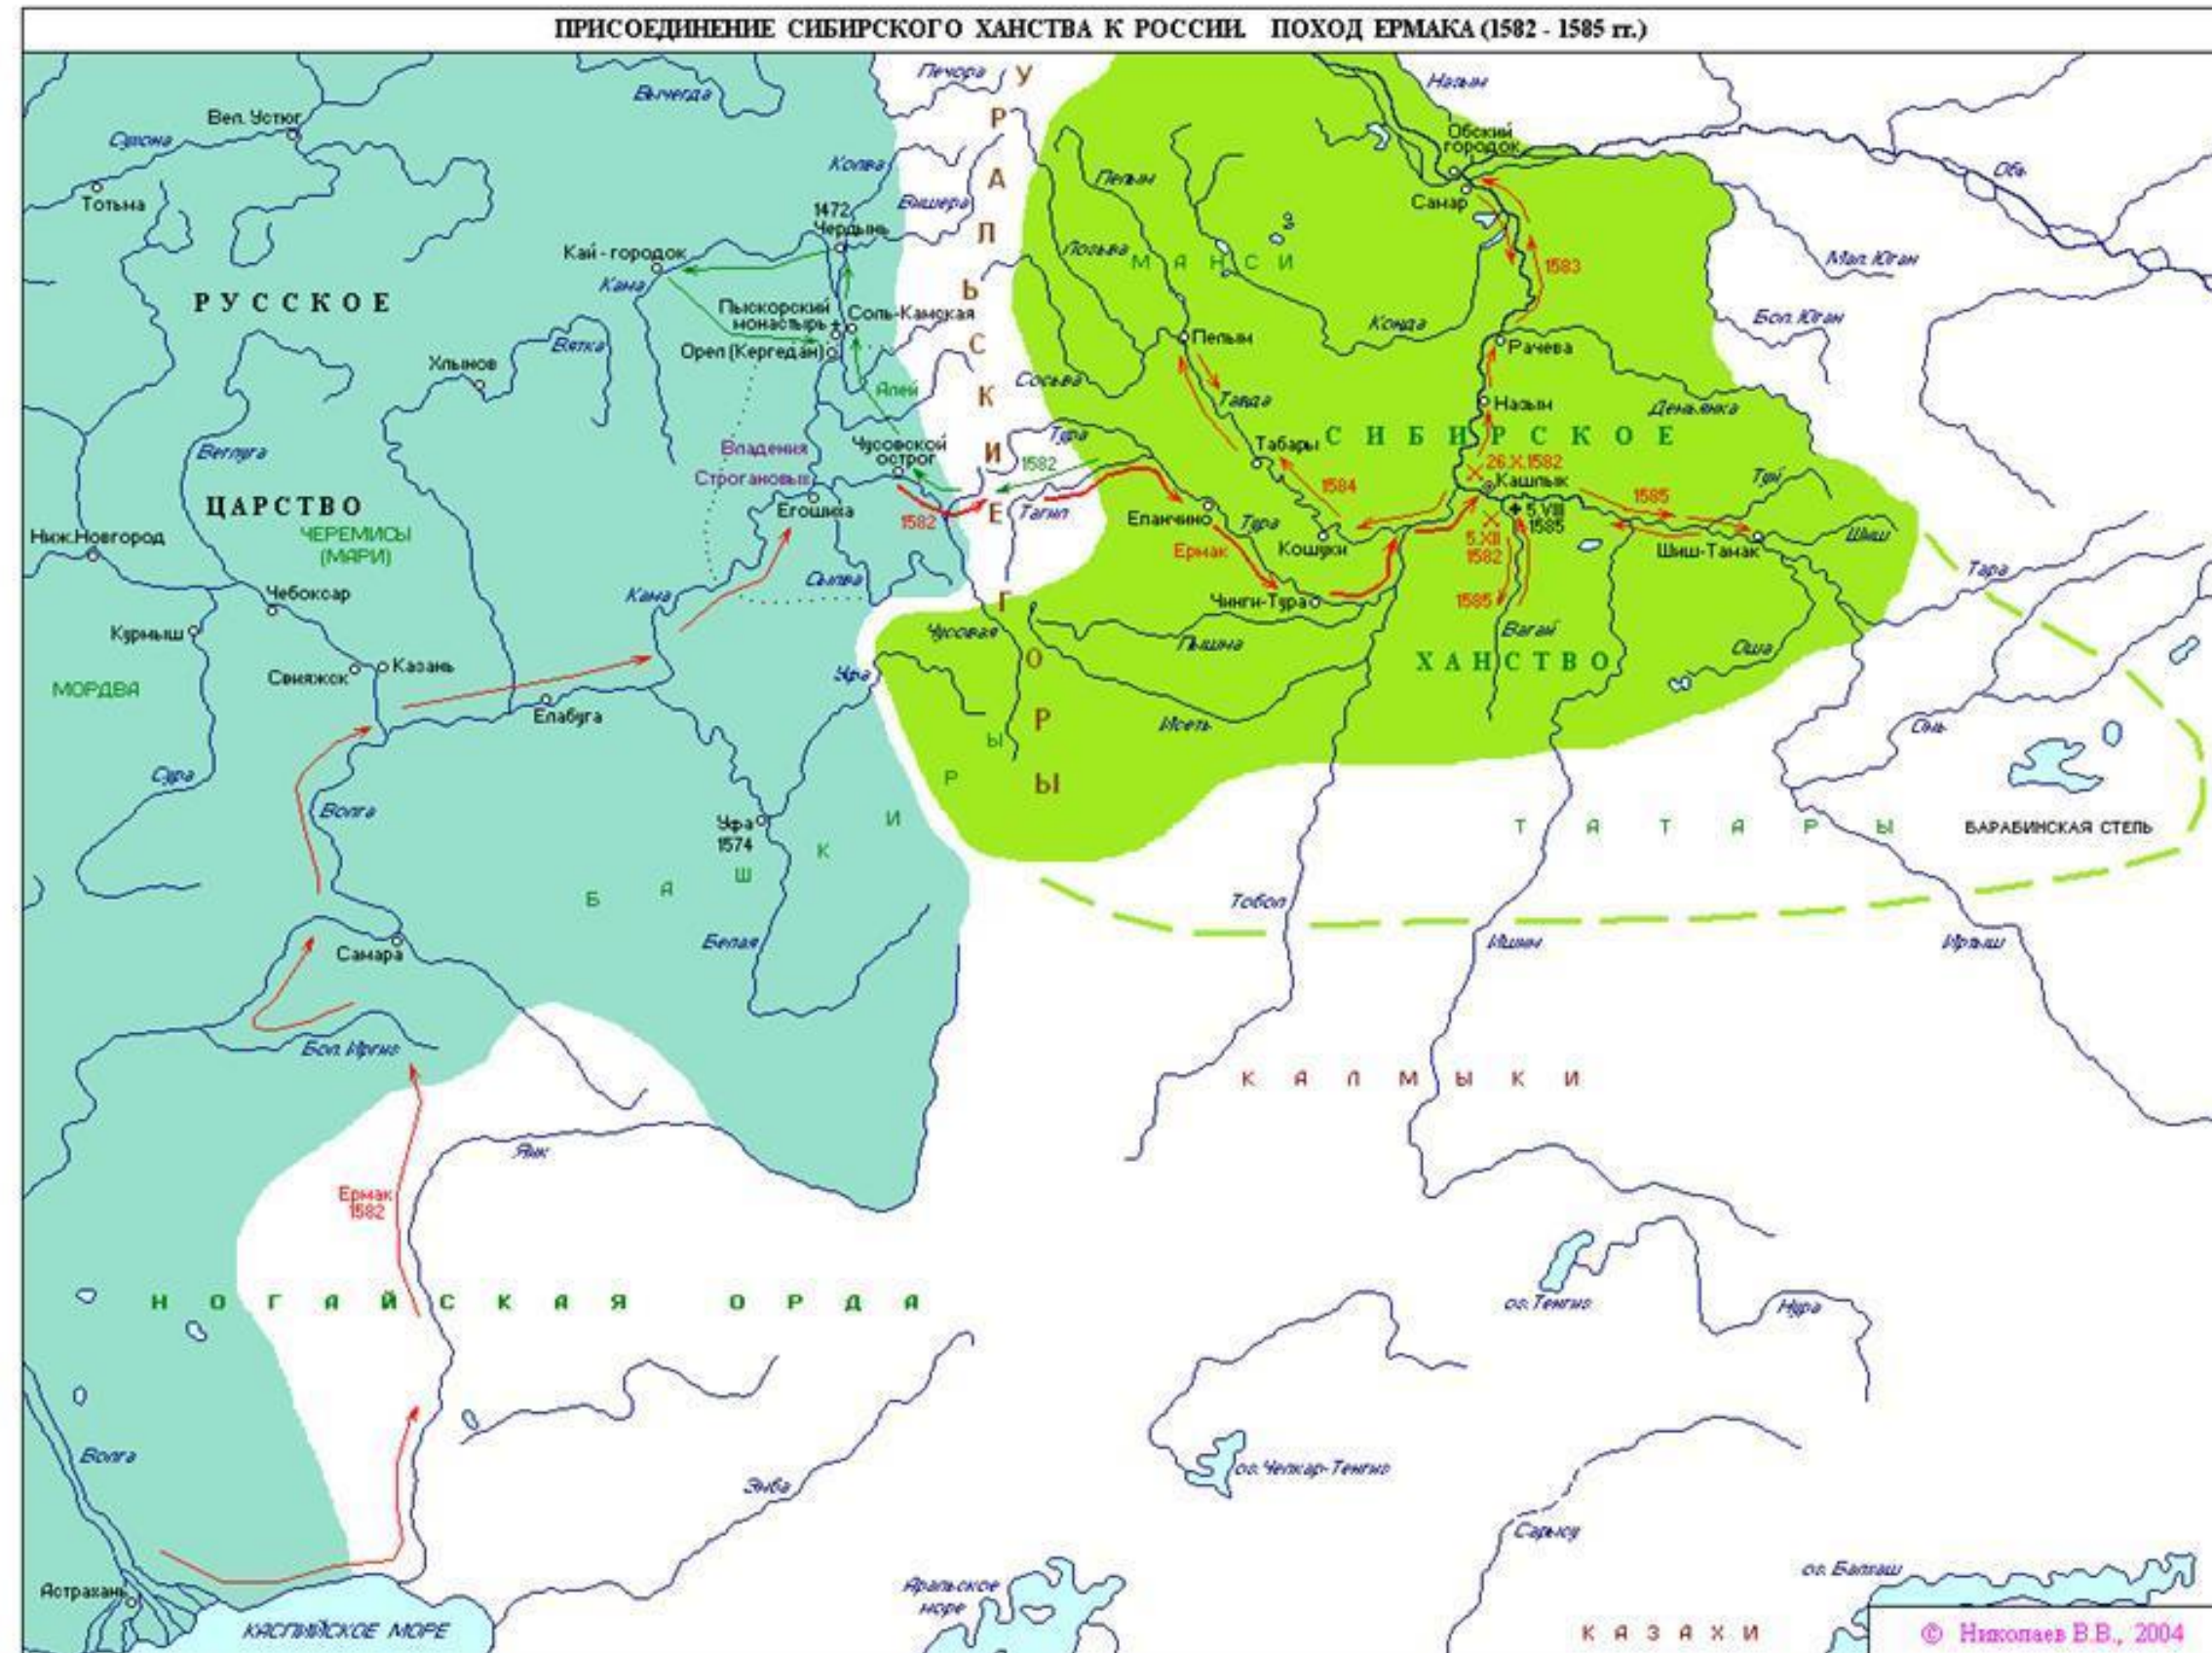

Сборник карт для ЕГЭ по истории

Битва на реке Калке 31 мая 1223 года

Невская битва 15 июля 1240 года

Битва на Чудском озере 5 апреля 1242 года

Монголо-татарское нашествие на Русь

Монголо-татарское нашествие на Русь

Ливонская война 1558-1583 годов

Присоединение Сибирского ханства к России. Поход Ермака Тимофеевича (1582-1585 гг.)

Российское государство в начале XVII века. Смутное время

Освободительная война украинского народа в 1648-1654 гг.

Русско-Польская война 1654-1667 гг.

Восстание С. Разина

Северная война 1700-1721 годов

Осада и взятие Азова в 1696 году

Сражение под Нарвой 19 ноября 1700 года

Штурм Нотебурга 11 октября 1702 года

Сражение при Лесной 28 сентября 1708 года

- Граница России на 1773
- Территория, охваченная восстанием
- Походы Е. Пугачёва между 24.03 и 15.07.1774
- Походы отдельных отрядов
- Населённые пункты и крепости, взятые восставшими (с указанием дат)
- Осады населённых пунктов (с указанием дат)
- Крупные заводы, сожжённые восставшими
- Походы правительственных войск
- Места и даты сражений
- Район действий отряда Салавата Юлаева в 1774 г.