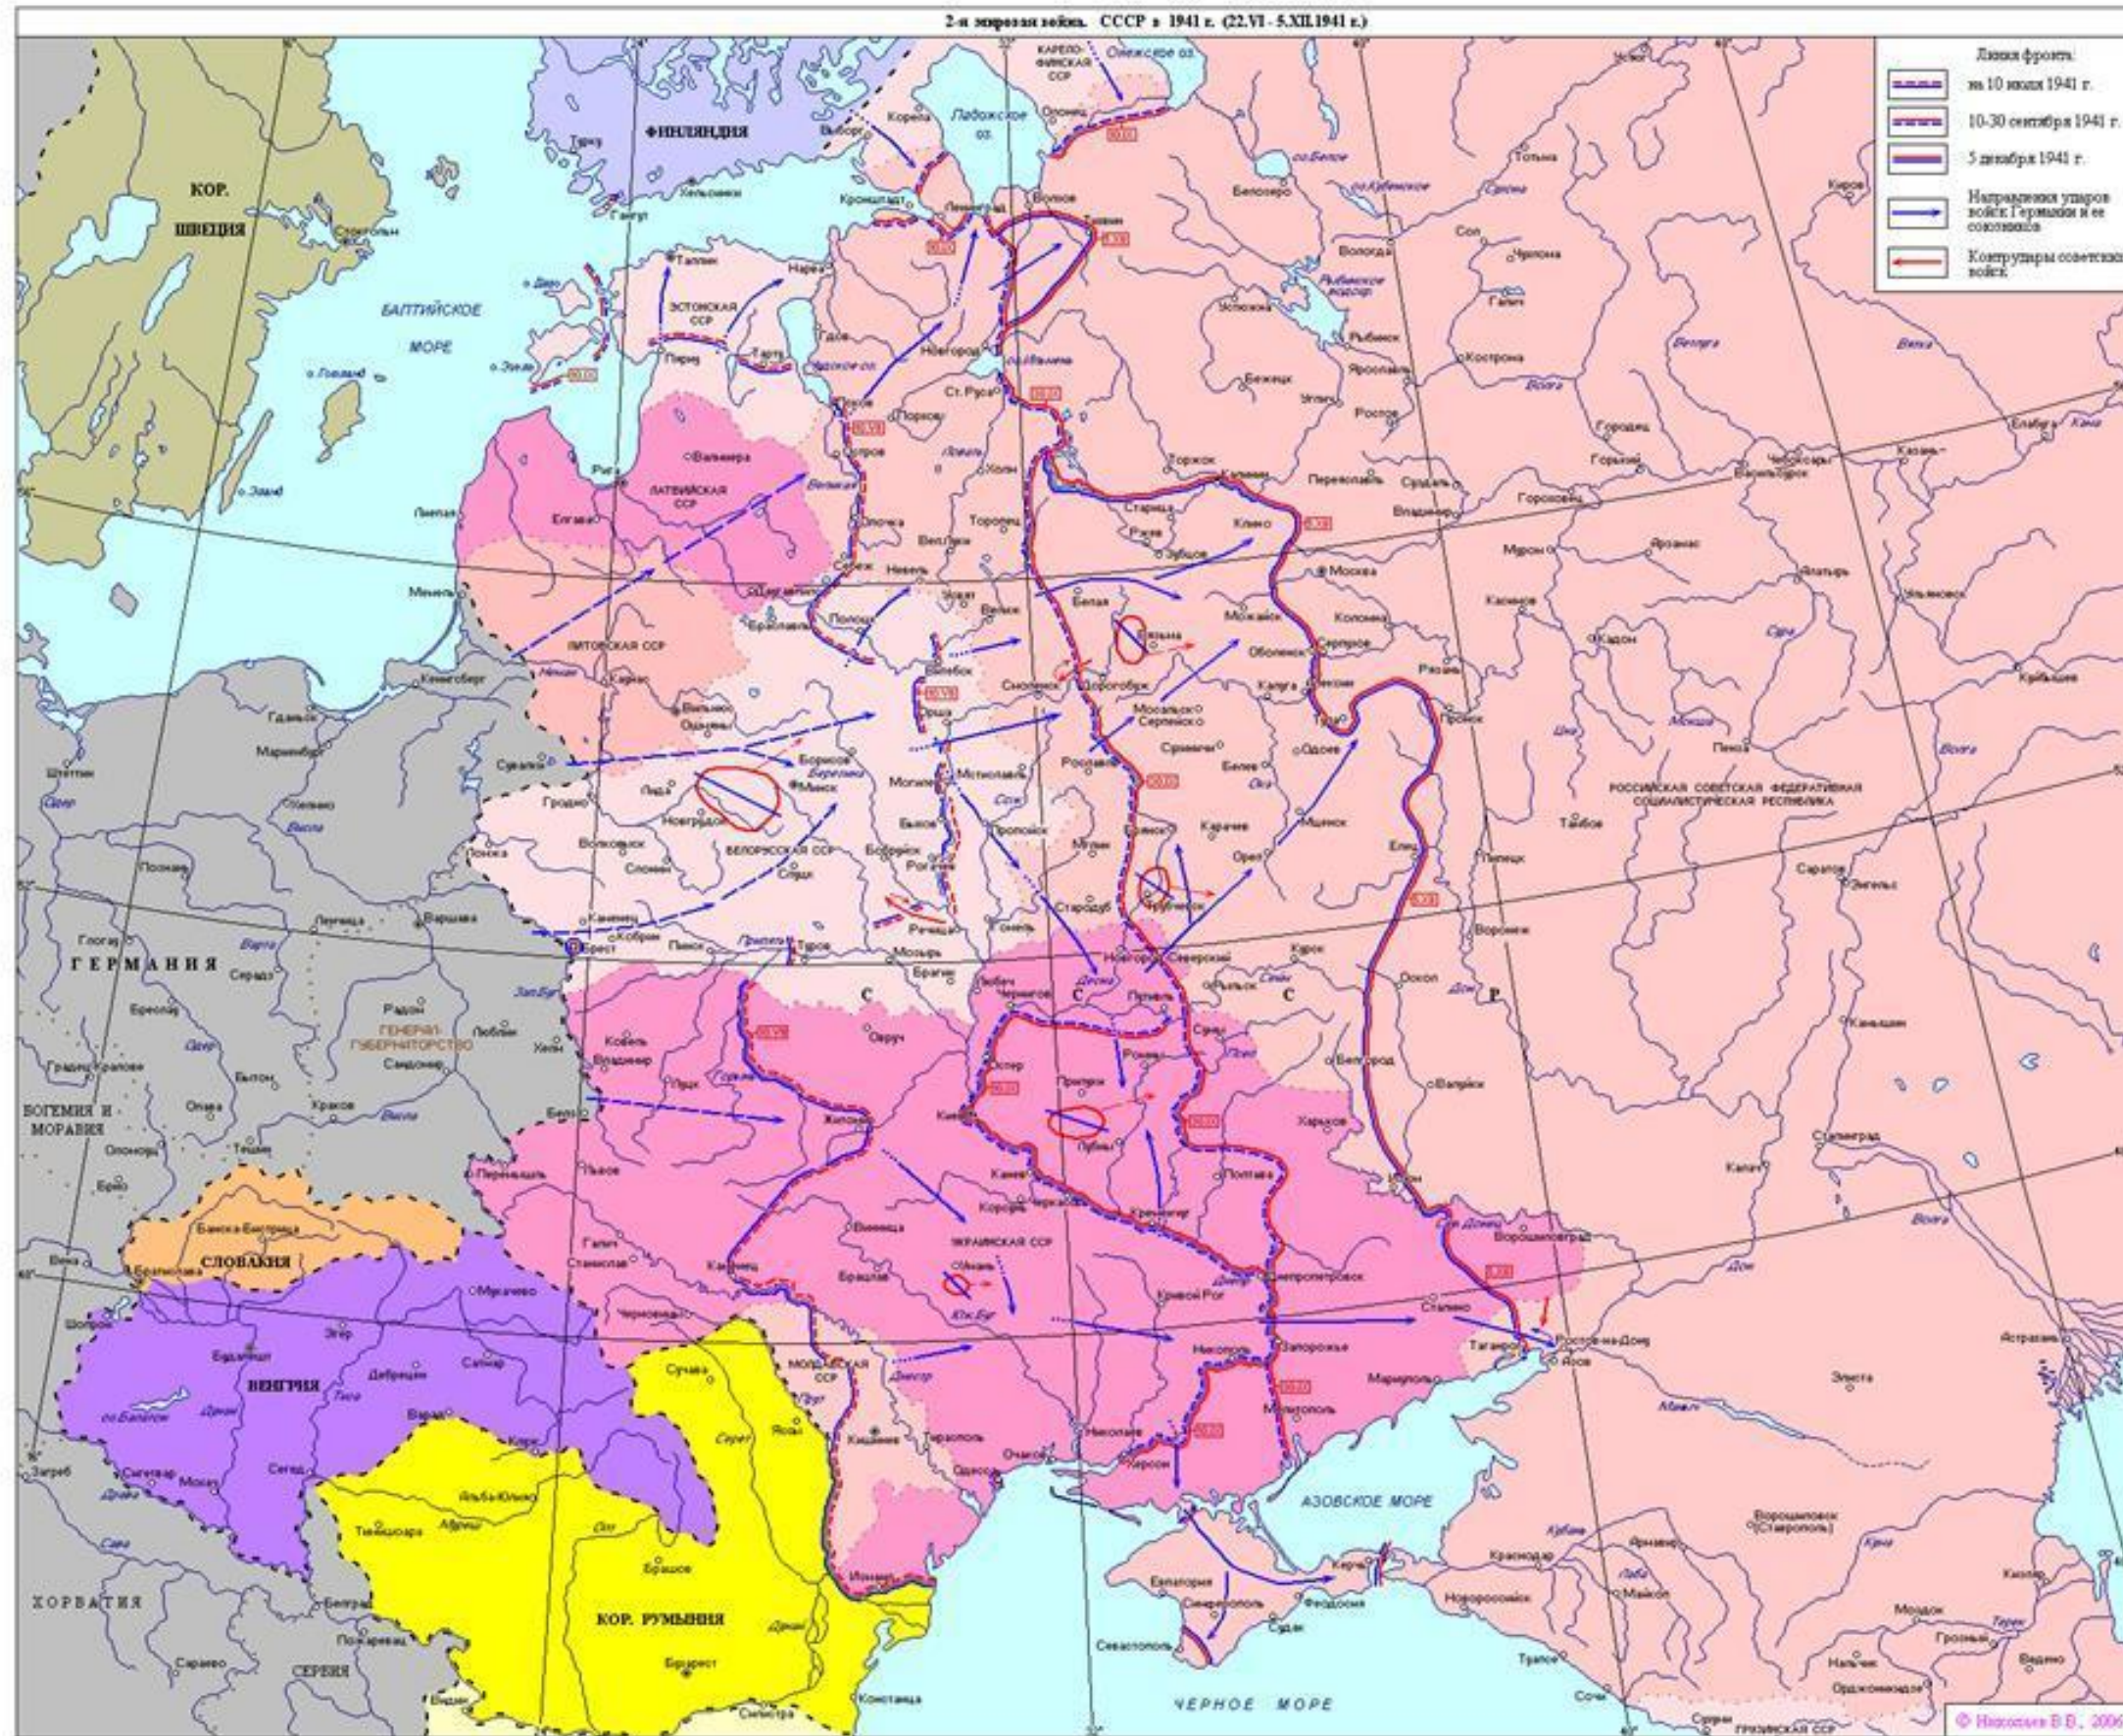

- Граница России на 1773
- Территория, охваченная восстанием
- Походы Е. Пугачёва между 24.03 и 15.07.1774
- Походы отдельных отрядов
- Населённые пункты и крепости, взятые восставшими (с указанием дат)
- Осады населённых пунктов (с указанием дат)
- Крупные заводы, сожжённые восставшими
- Походы правительственных войск
- Места и даты сражений
- Район действий отряда Салавата Юлаева в 1774 г.

- Граница России на 1773
- Территория, охваченная восстанием
- Походы Е. Пугачёва после 15.07.1774
- Походы отдельных отрядов
- Населённые пункты и крепости, взятые восставшими (с указанием дат)
- Осады населённых пунктов (с указанием дат)
- Крупные заводы, сожжённые восставшими
- Походы правительственных войск
- Места и даты сражений
- Отступление Е. Пугачёва и место его пленения
- Район действий отряда Салавата Юлаева в 1774 г.
- Место пленения Салавата Юлаева 25.11.74

Вторжение Наполеоновской армии в Россию. 1812 год

Контрнаступление русской армии. 1812 год

Русско-турецкая война 1828-1829 гг.

Крымская война 1853-1856 гг.

Русско-турецкая война 1877-1878 гг.

Русско-японская война 1905 года

Первая мировая война. Европа в 1914-1915 гг.

Первая мировая война

Советско-польская война

СОВЕТСКО-ПОЛЬСКАЯ ВОЙНА. РАЗГРОМ АРМИИ ВРАНГЕЛЯ. Апрель-ноябрь 1920 г.

Вторая мировая война. СССР в 1941 г. (22.06 – 05.12.1941 гг.)