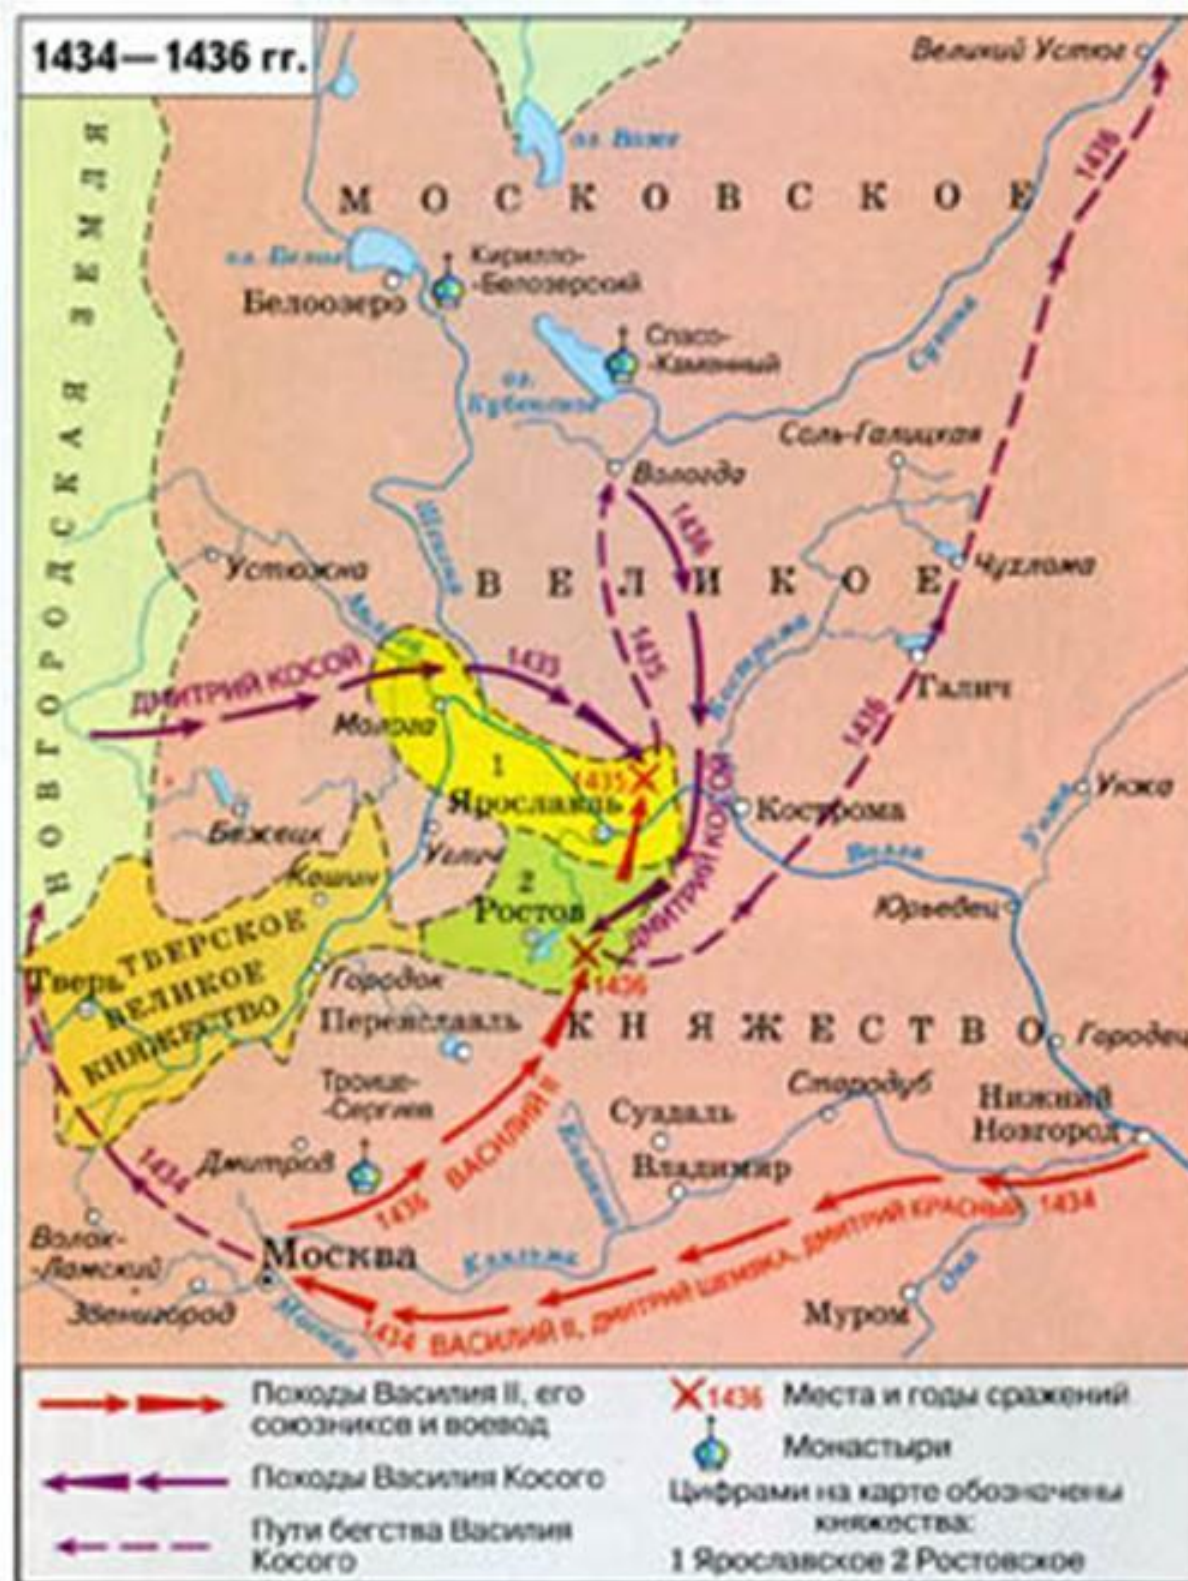

Сборник карт для ЕГЭ по истории

Битва на реке Калке 31 мая 1223 года

Невская битва 15 июля 1240 года

Битва на Чудском озере 5 апреля 1242 года

Монголо-татарское нашествие на Русь

Монголо-татарское нашествие на Русь

Отражение немецкой и шведской агрессии Александром Невским (1239-1245)

Россия в XIV-XV веке. Куликовская битва и стояние на Угре

Куликовская битва

Междоусобная война на Руси во второй четверти XV века

Русско-ливонская и русско-литовские войны в начале XVI века

Ливонская война 1558-1583 годов

Присоединение Сибирского ханства к России. Поход Ермака Тимофеевича (1582-1585 гг.)

Российское государство в начале XVII века. Смутное время

Освободительная война украинского народа в 1648-1654 гг.

Русско-Польская война 1654-1667 гг.

Восстание С. Разина

Северная война 1700-1721 годов

Осада и взятие Азова в 1696 году

Сражение под Нарвой 19 ноября 1700 года

Штурм Нотебурга 11 октября 1702 года

Сражение при Лесной 28 сентября 1708 года