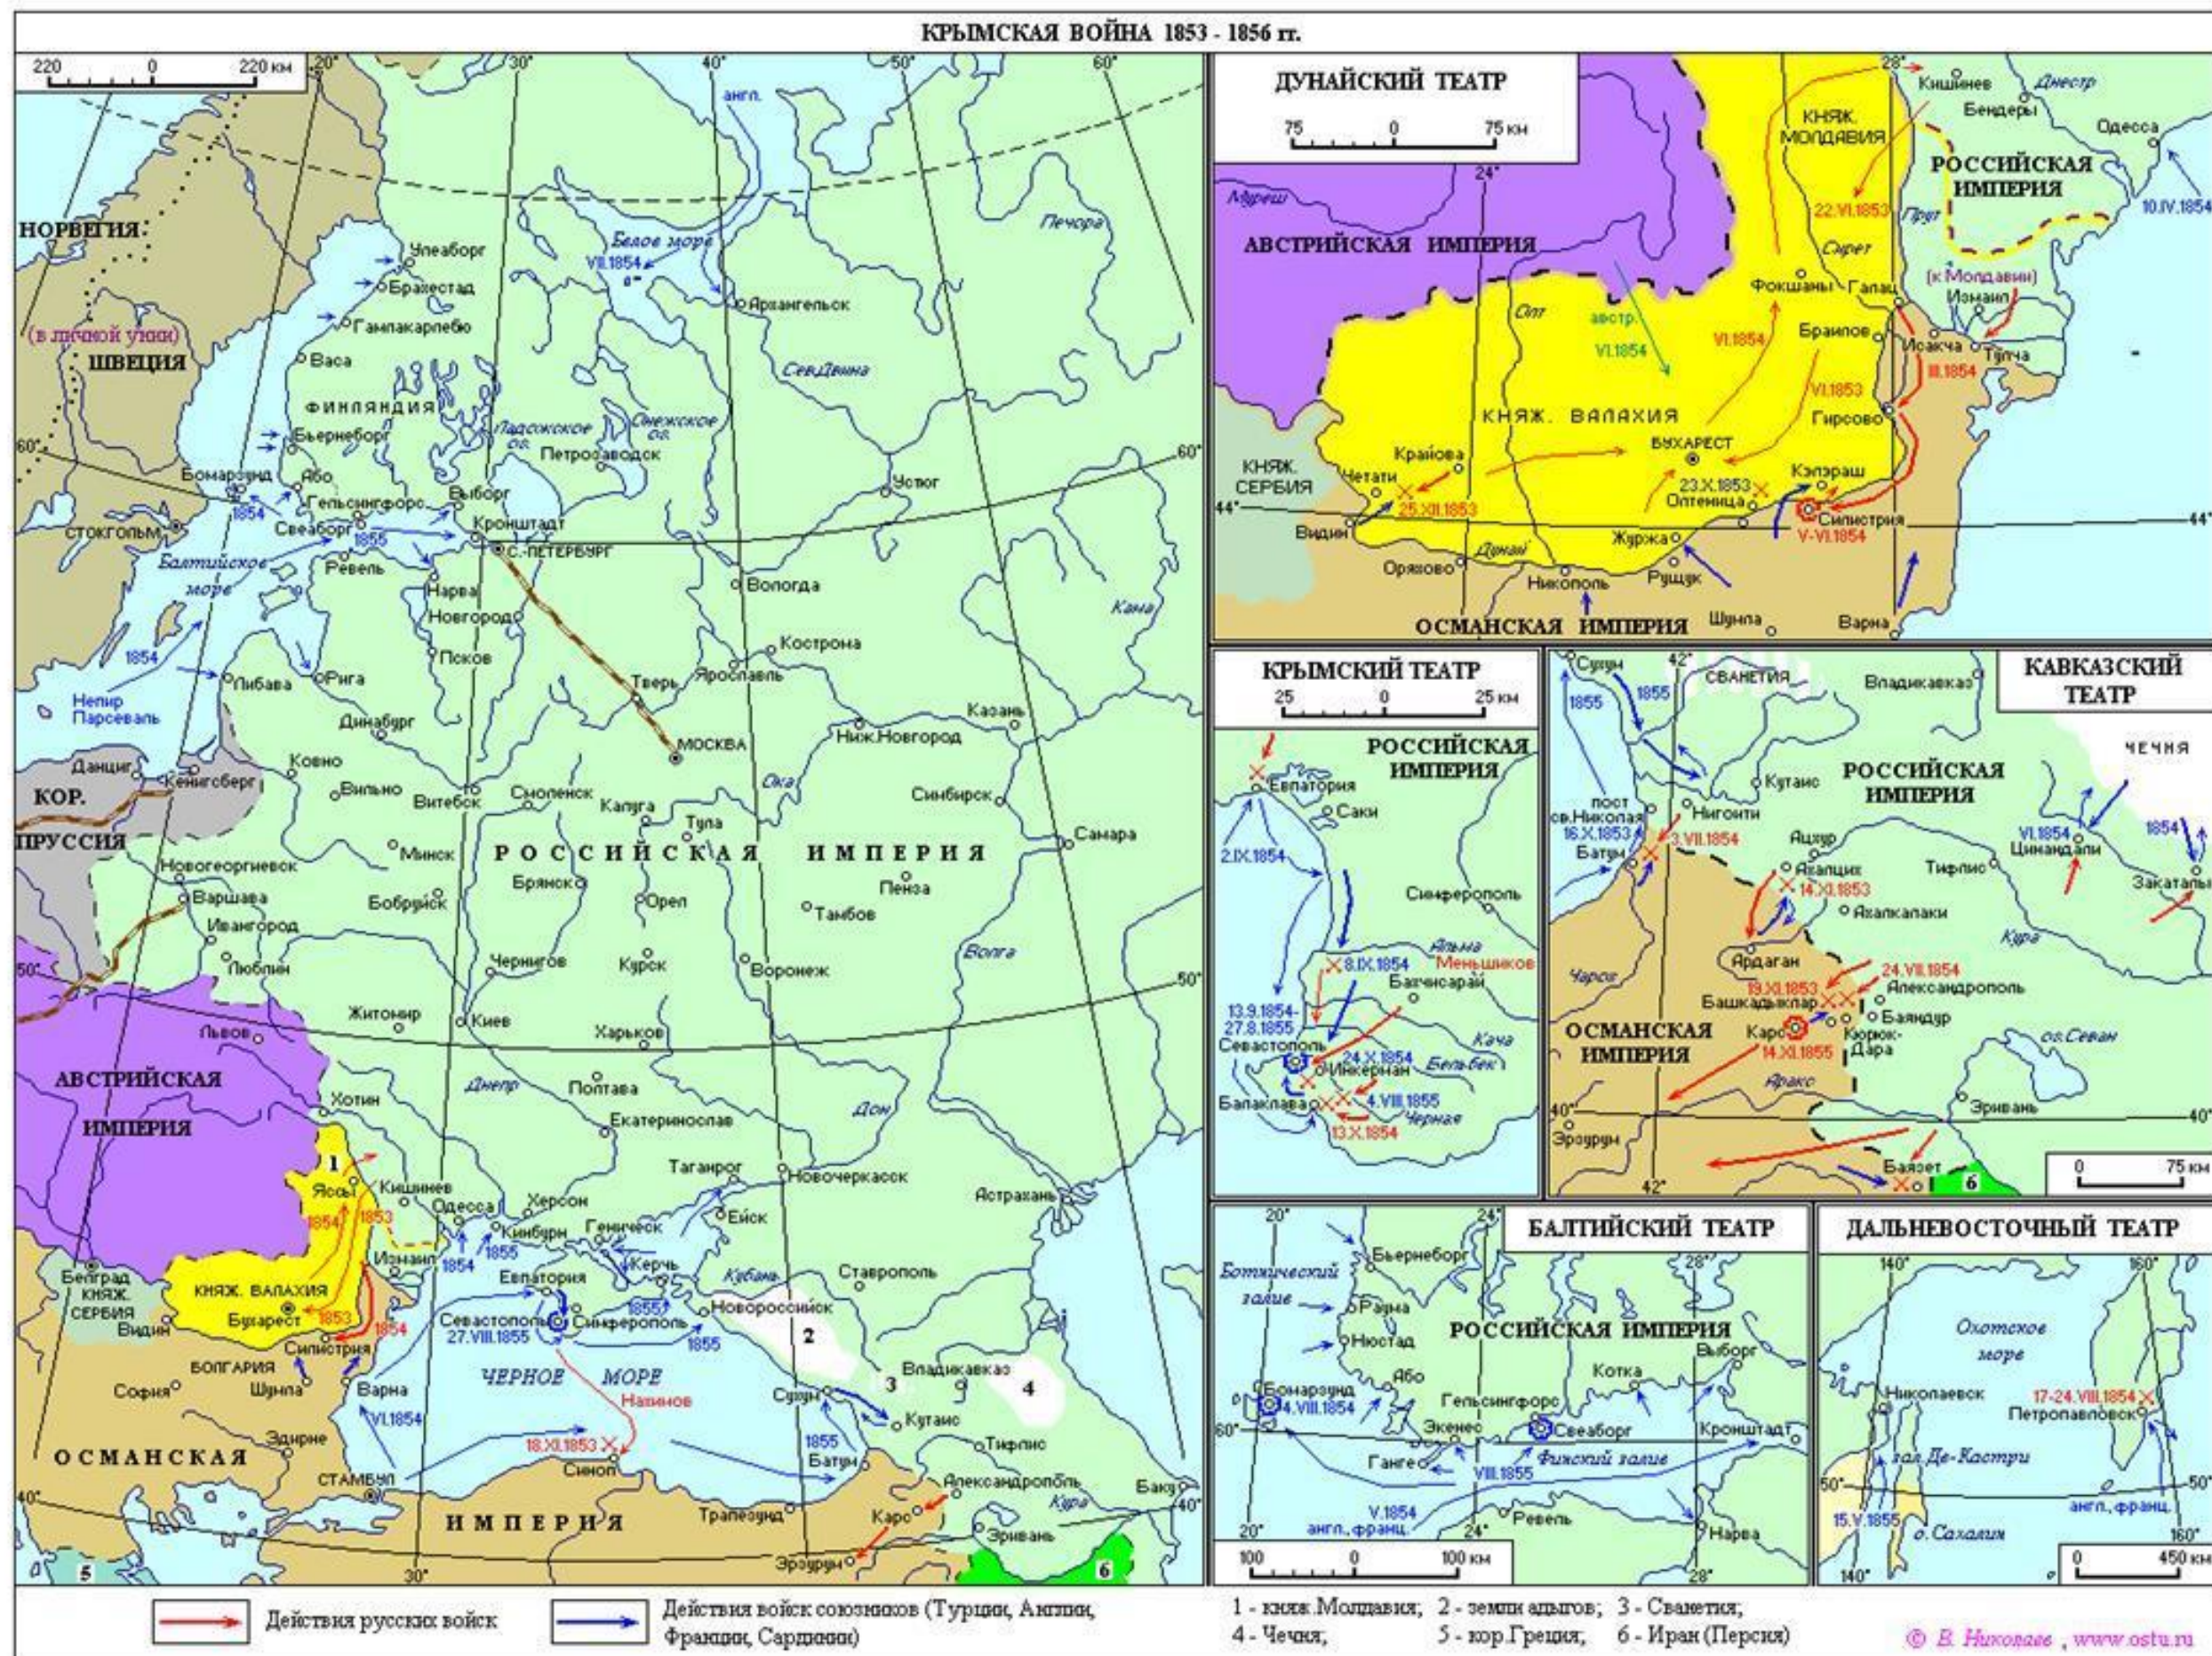

- Граница России на 1773
- Территория, охваченная восстанием
- Походы Е. Пугачёва между 24.03 и 15.07.1774
- Походы отдельных отрядов
- Населённые пункты и крепости, взятые восставшими (с указанием дат)
- Осады населённых пунктов (с указанием дат)
- Крупные заводы, сожжённые восставшими
- Походы правительственных войск
- Места и даты сражений
- Район действий отряда Салавата Юлаева в 1774 г.

- Граница России на 1773
- Территория, охваченная восстанием
- Походы Е. Пугачёва после 15.07.1774
- Походы отдельных отрядов
- Населённые пункты и крепости, взятые восставшими (с указанием дат)
- Осады населённых пунктов (с указанием дат)
- Крупные заводы, сожжённые восставшими
- Походы правительственных войск
- Места и даты сражений
- Отступление Е. Пугачёва и место его пленения
- Район действий отряда Салавата Юлаева в 1774 г.
- Место пленения Салавата Юлаева 25.11.74

Вторжение Наполеоновской армии в Россию. 1812 год

Контрнаступление русской армии. 1812 год

Русско-турецкая война 1828-1829 гг.

Крымская война 1853-1856 гг.

Русско-турецкая война 1877-1878 гг.

Русско-японская война 1905 года

Первая мировая война. Европа в 1914-1915 гг.

Первая мировая война

Советско-польская война

СОВЕТСКО-ПОЛЬСКАЯ ВОЙНА. РАЗГРОМ АРМИИ ВРАНГЕЛЯ. Апрель-ноябрь 1920 г.

Вторая мировая война. СССР в 1941 г. (22.06 – 05.12.1941 гг.)