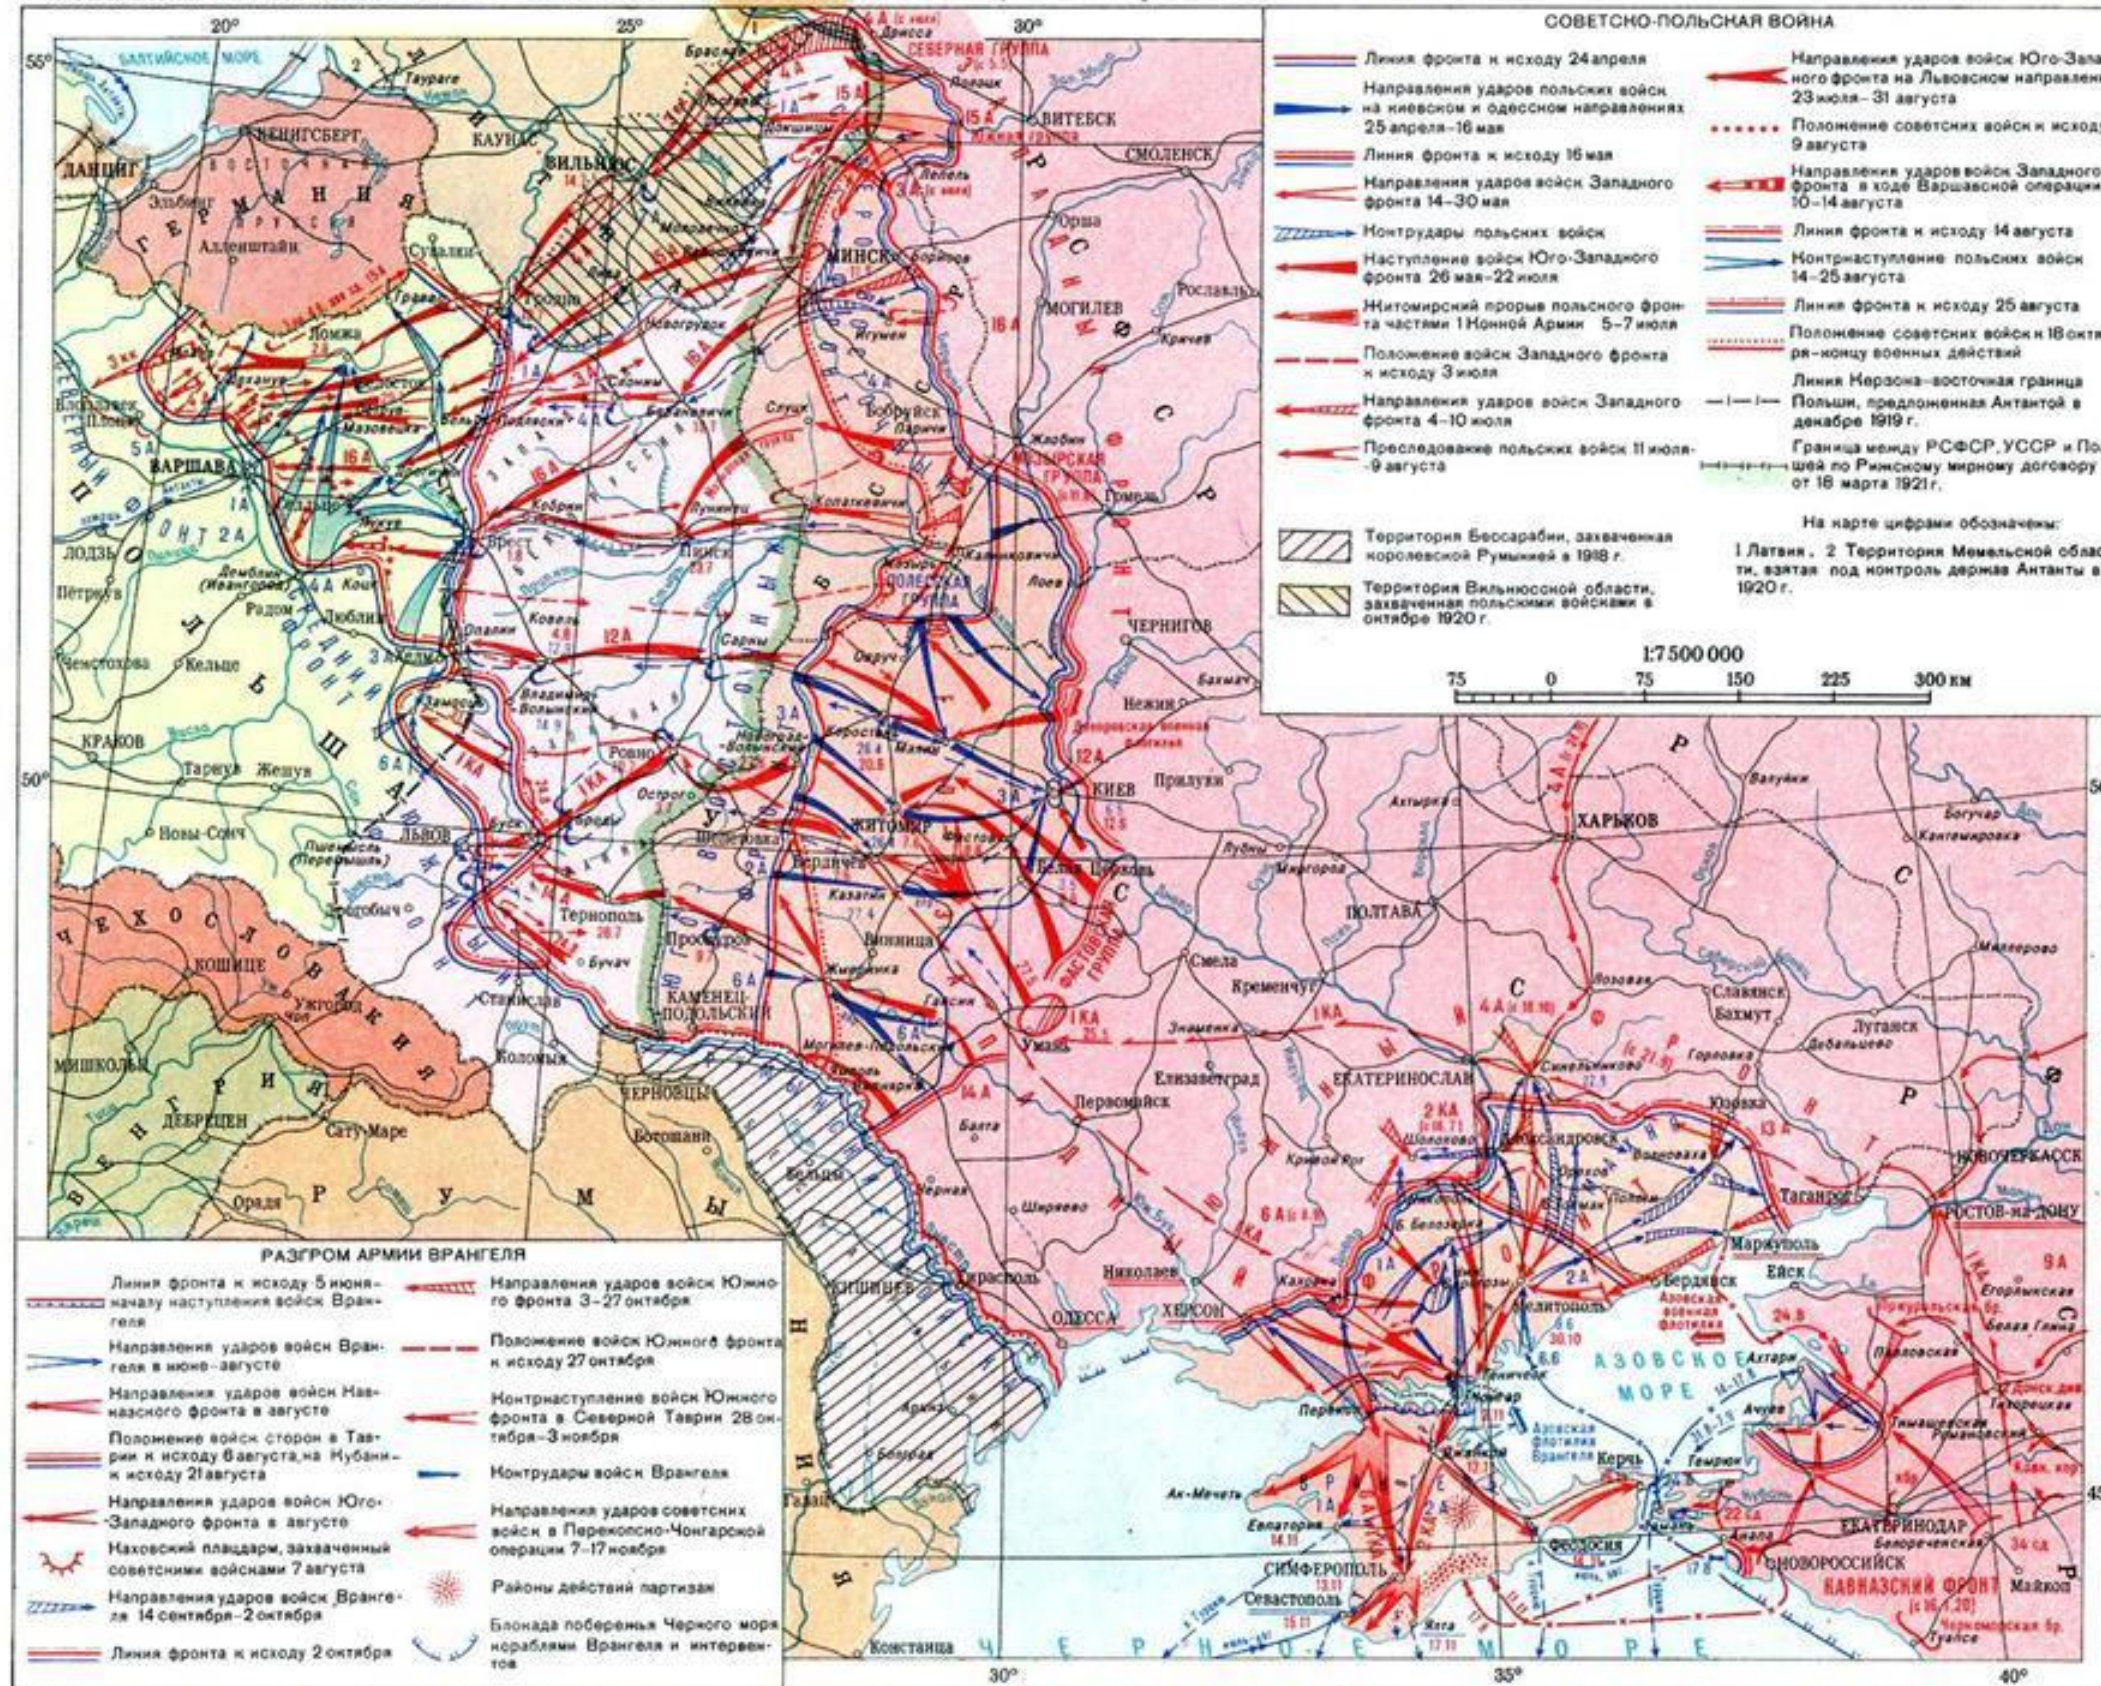

- Граница России на 1773
- Территория, охваченная восстанием
- Походы Е. Пугачёва между 24.03 и 15.07.1774
- Походы отдельных отрядов
- Населённые пункты и крепости, взятые восставшими (с указанием дат)
- Осады населённых пунктов (с указанием дат)
- Крупные заводы, сожжённые восставшими
- Походы правительственных войск
- Места и даты сражений
- Район действий отряда Салавата Юлаева в 1774 г.

- Граница России на 1773
- Территория, охваченная восстанием
- Походы Е. Пугачёва после 15.07.1774
- Походы отдельных отрядов
- Населённые пункты и крепости, взятые восставшими (с указанием дат)
- Осады населённых пунктов (с указанием дат)
- Крупные заводы, сожжённые восставшими
- Походы правительственных войск
- Места и даты сражений
- Отступление Е. Пугачёва и место его пленения
- Район действий отряда Салавата Юлаева в 1774 г.
- Место пленения Салавата Юлаева 25.11.74

Вторжение Наполеоновской армии в Россию. 1812 год

Контрнаступление русской армии. 1812 год

Русско-турецкая война 1828-1829 гг.

Крымская война 1853-1856 гг.

Русско-турецкая война 1877-1878 гг.

Русско-японская война 1905 года

Первая мировая война. Европа в 1914-1915 гг.

Первая мировая война

Советско-польская война

СОВЕТСКО-ПОЛЬСКАЯ ВОЙНА. РАЗГРОМ АРМИИ ВРАНГЕЛЯ. Апрель-ноябрь 1920 г.

Вторая мировая война. СССР в 1941 г. (22.06 – 05.12.1941 гг.)