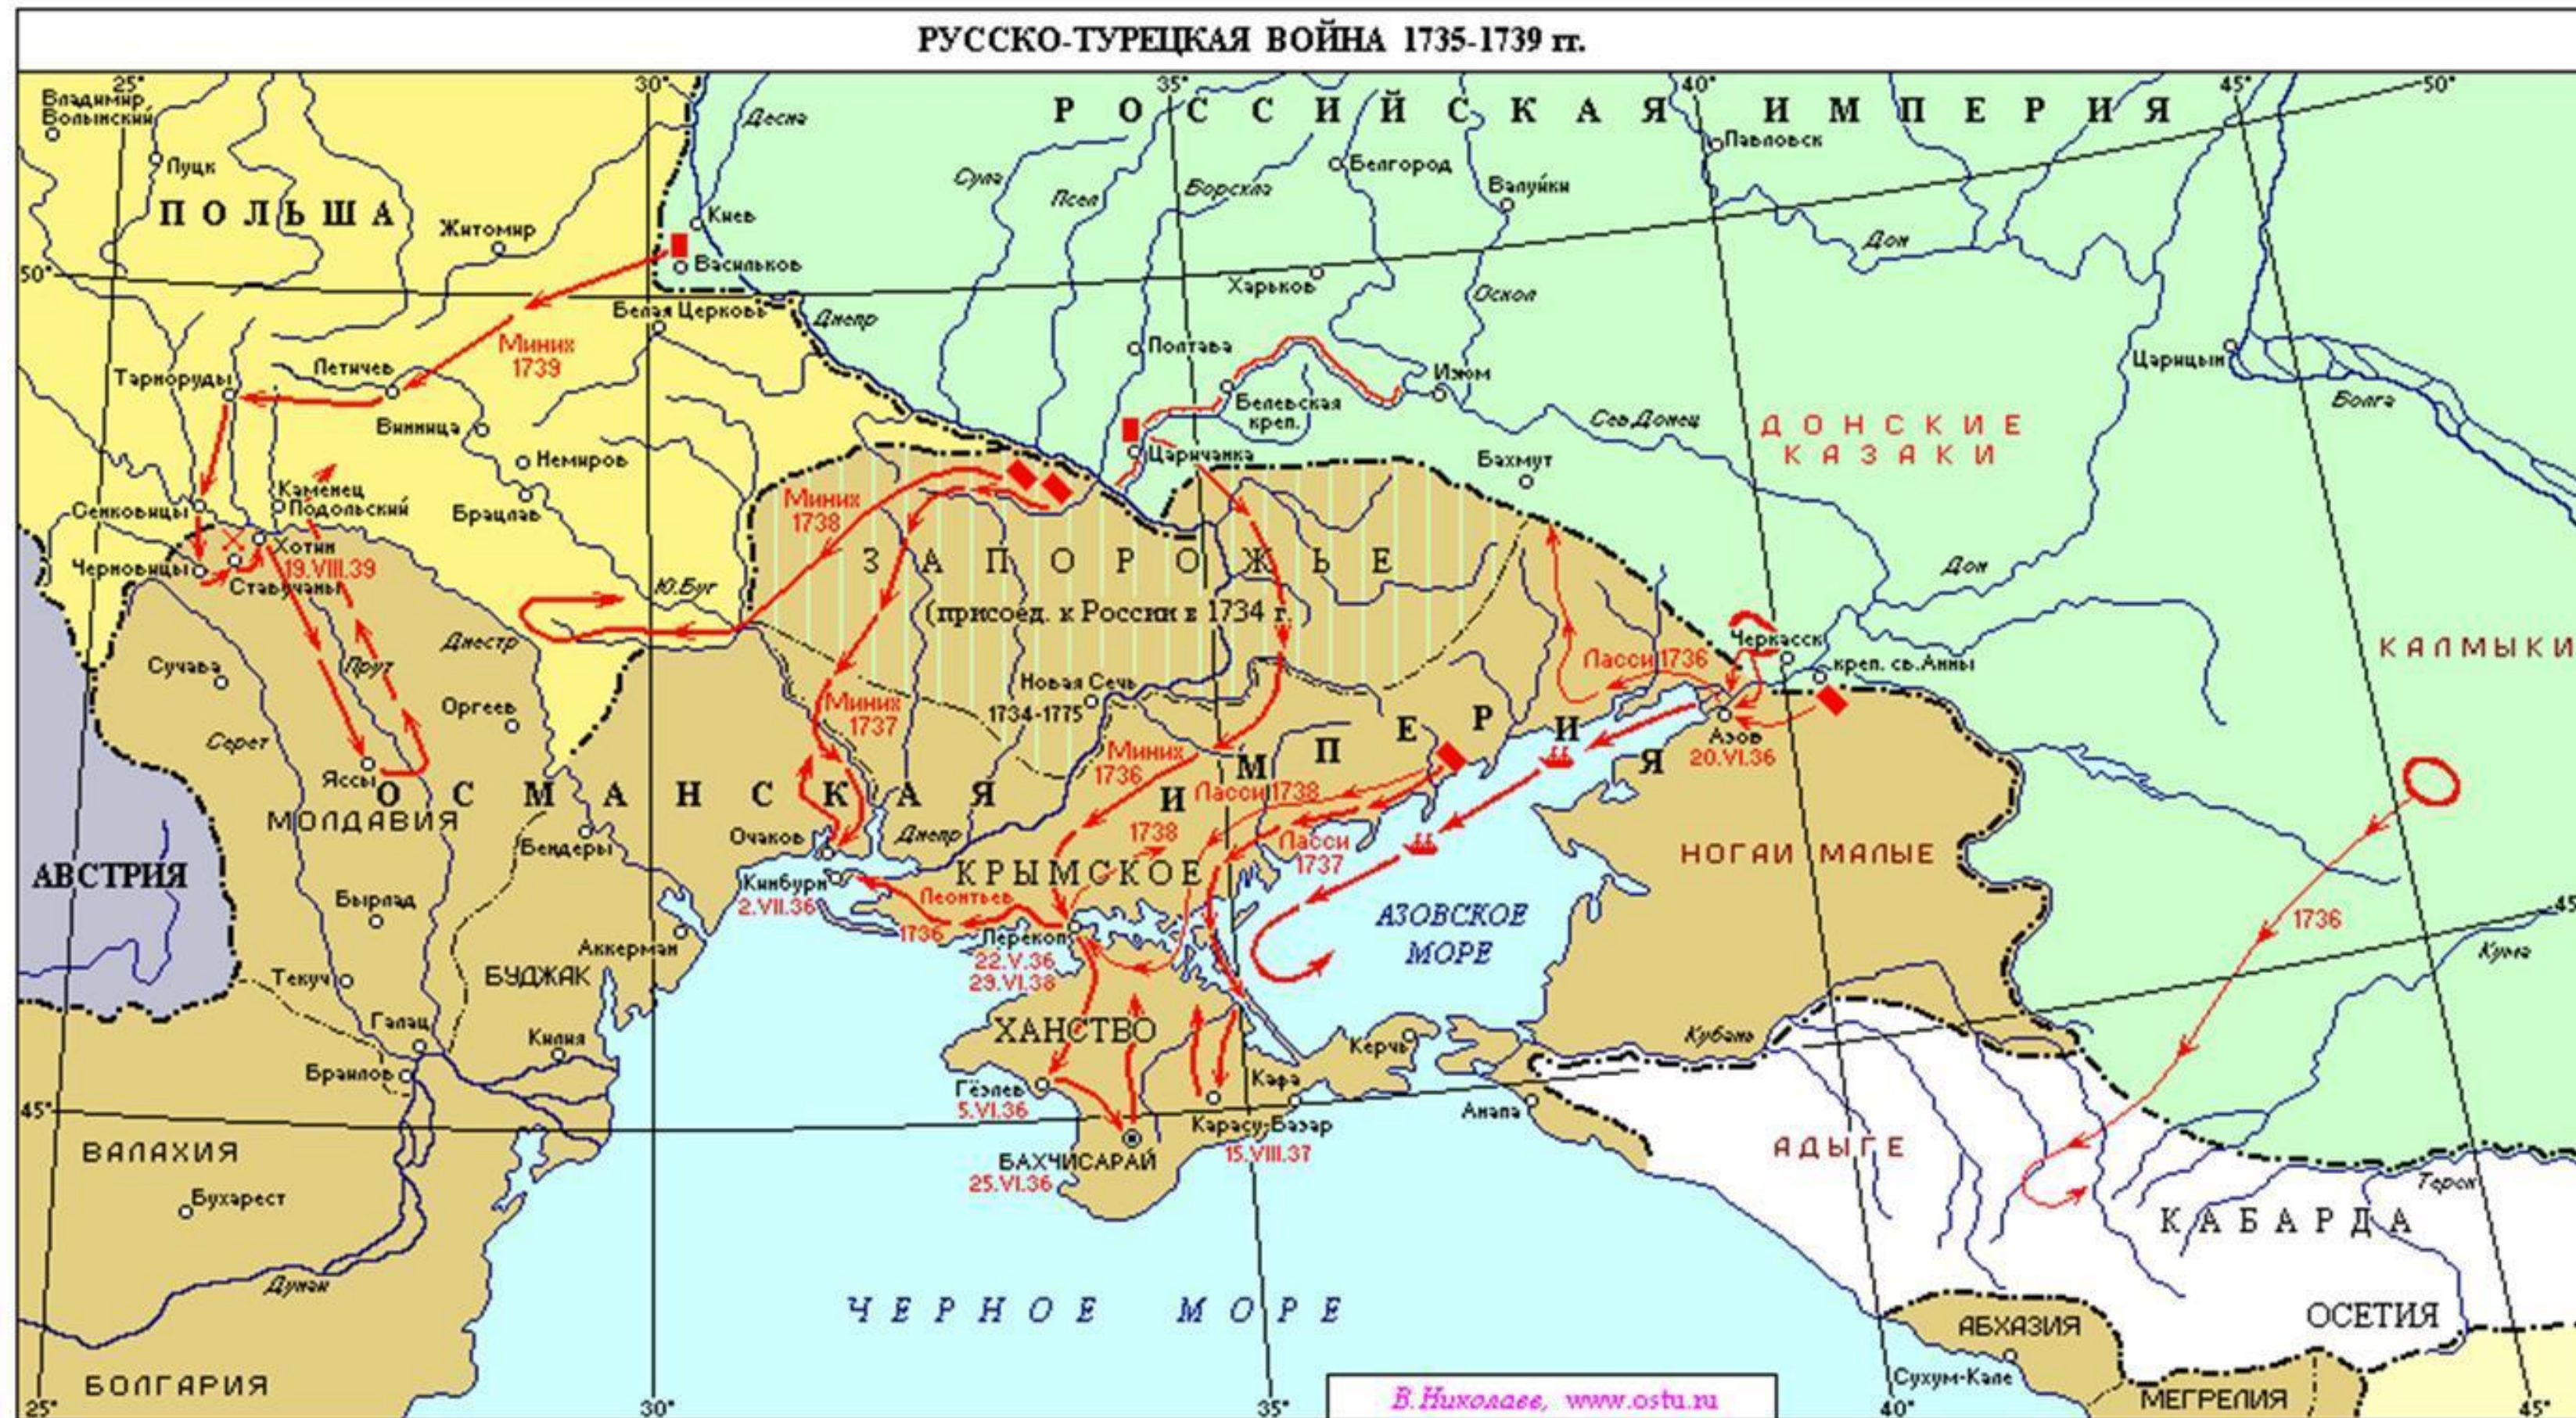

Русско-Польская война 1654-1667 гг.

Восстание С. Разина

Северная война 1700-1721 годов

Осада и взятие Азова в 1696 году

Сражение под Нарвой 19 ноября 1700 года

Штурм Нотебурга 11 октября 1702 года

Сражение при Лесной 28 сентября 1708 года

Полтавское сражение 27 июня 1709 года

Гангутское морское сражение 26 - 27 июля 1714 года

Сражение при Грос-Егерсдорфе 19 августа 1757 года

Русско-Турецкая война 1735-1739 гг.

Русско-Турецкая война 1768-1774 гг.

Восстание под предводительством Е. Пугачёва

- Граница России на 1773
- Территория, охваченная восстанием
- Походы Е. Пугачёва до 24.03.1774
- Походы отдельных отрядов
- Слава Е. Пугачёва
- Населённые пункты и крепости, взятые восставшими (с указанием дат)
- Осады населённых пунктов (с указанием дат)
- Крупные заводы, сожжённые восставшими
- Походы правительственных войск
- Места и даты сражений
- Район действий отряда Салавата Юлаева в 1774 г.

- Граница России на 1773
- Территория, охваченная восстанием
- Походы Е. Пугачёва между 24.03 и 15.07.1774
- Походы отдельных отрядов
- Населённые пункты и крепости, взятые восставшими (с указанием дат)
- Осады населённых пунктов (с указанием дат)
- Крупные заводы, сожжённые восставшими
- Походы правительственных войск
- Места и даты сражений
- Район действий отряда Салавата Юлаева в 1774 г.