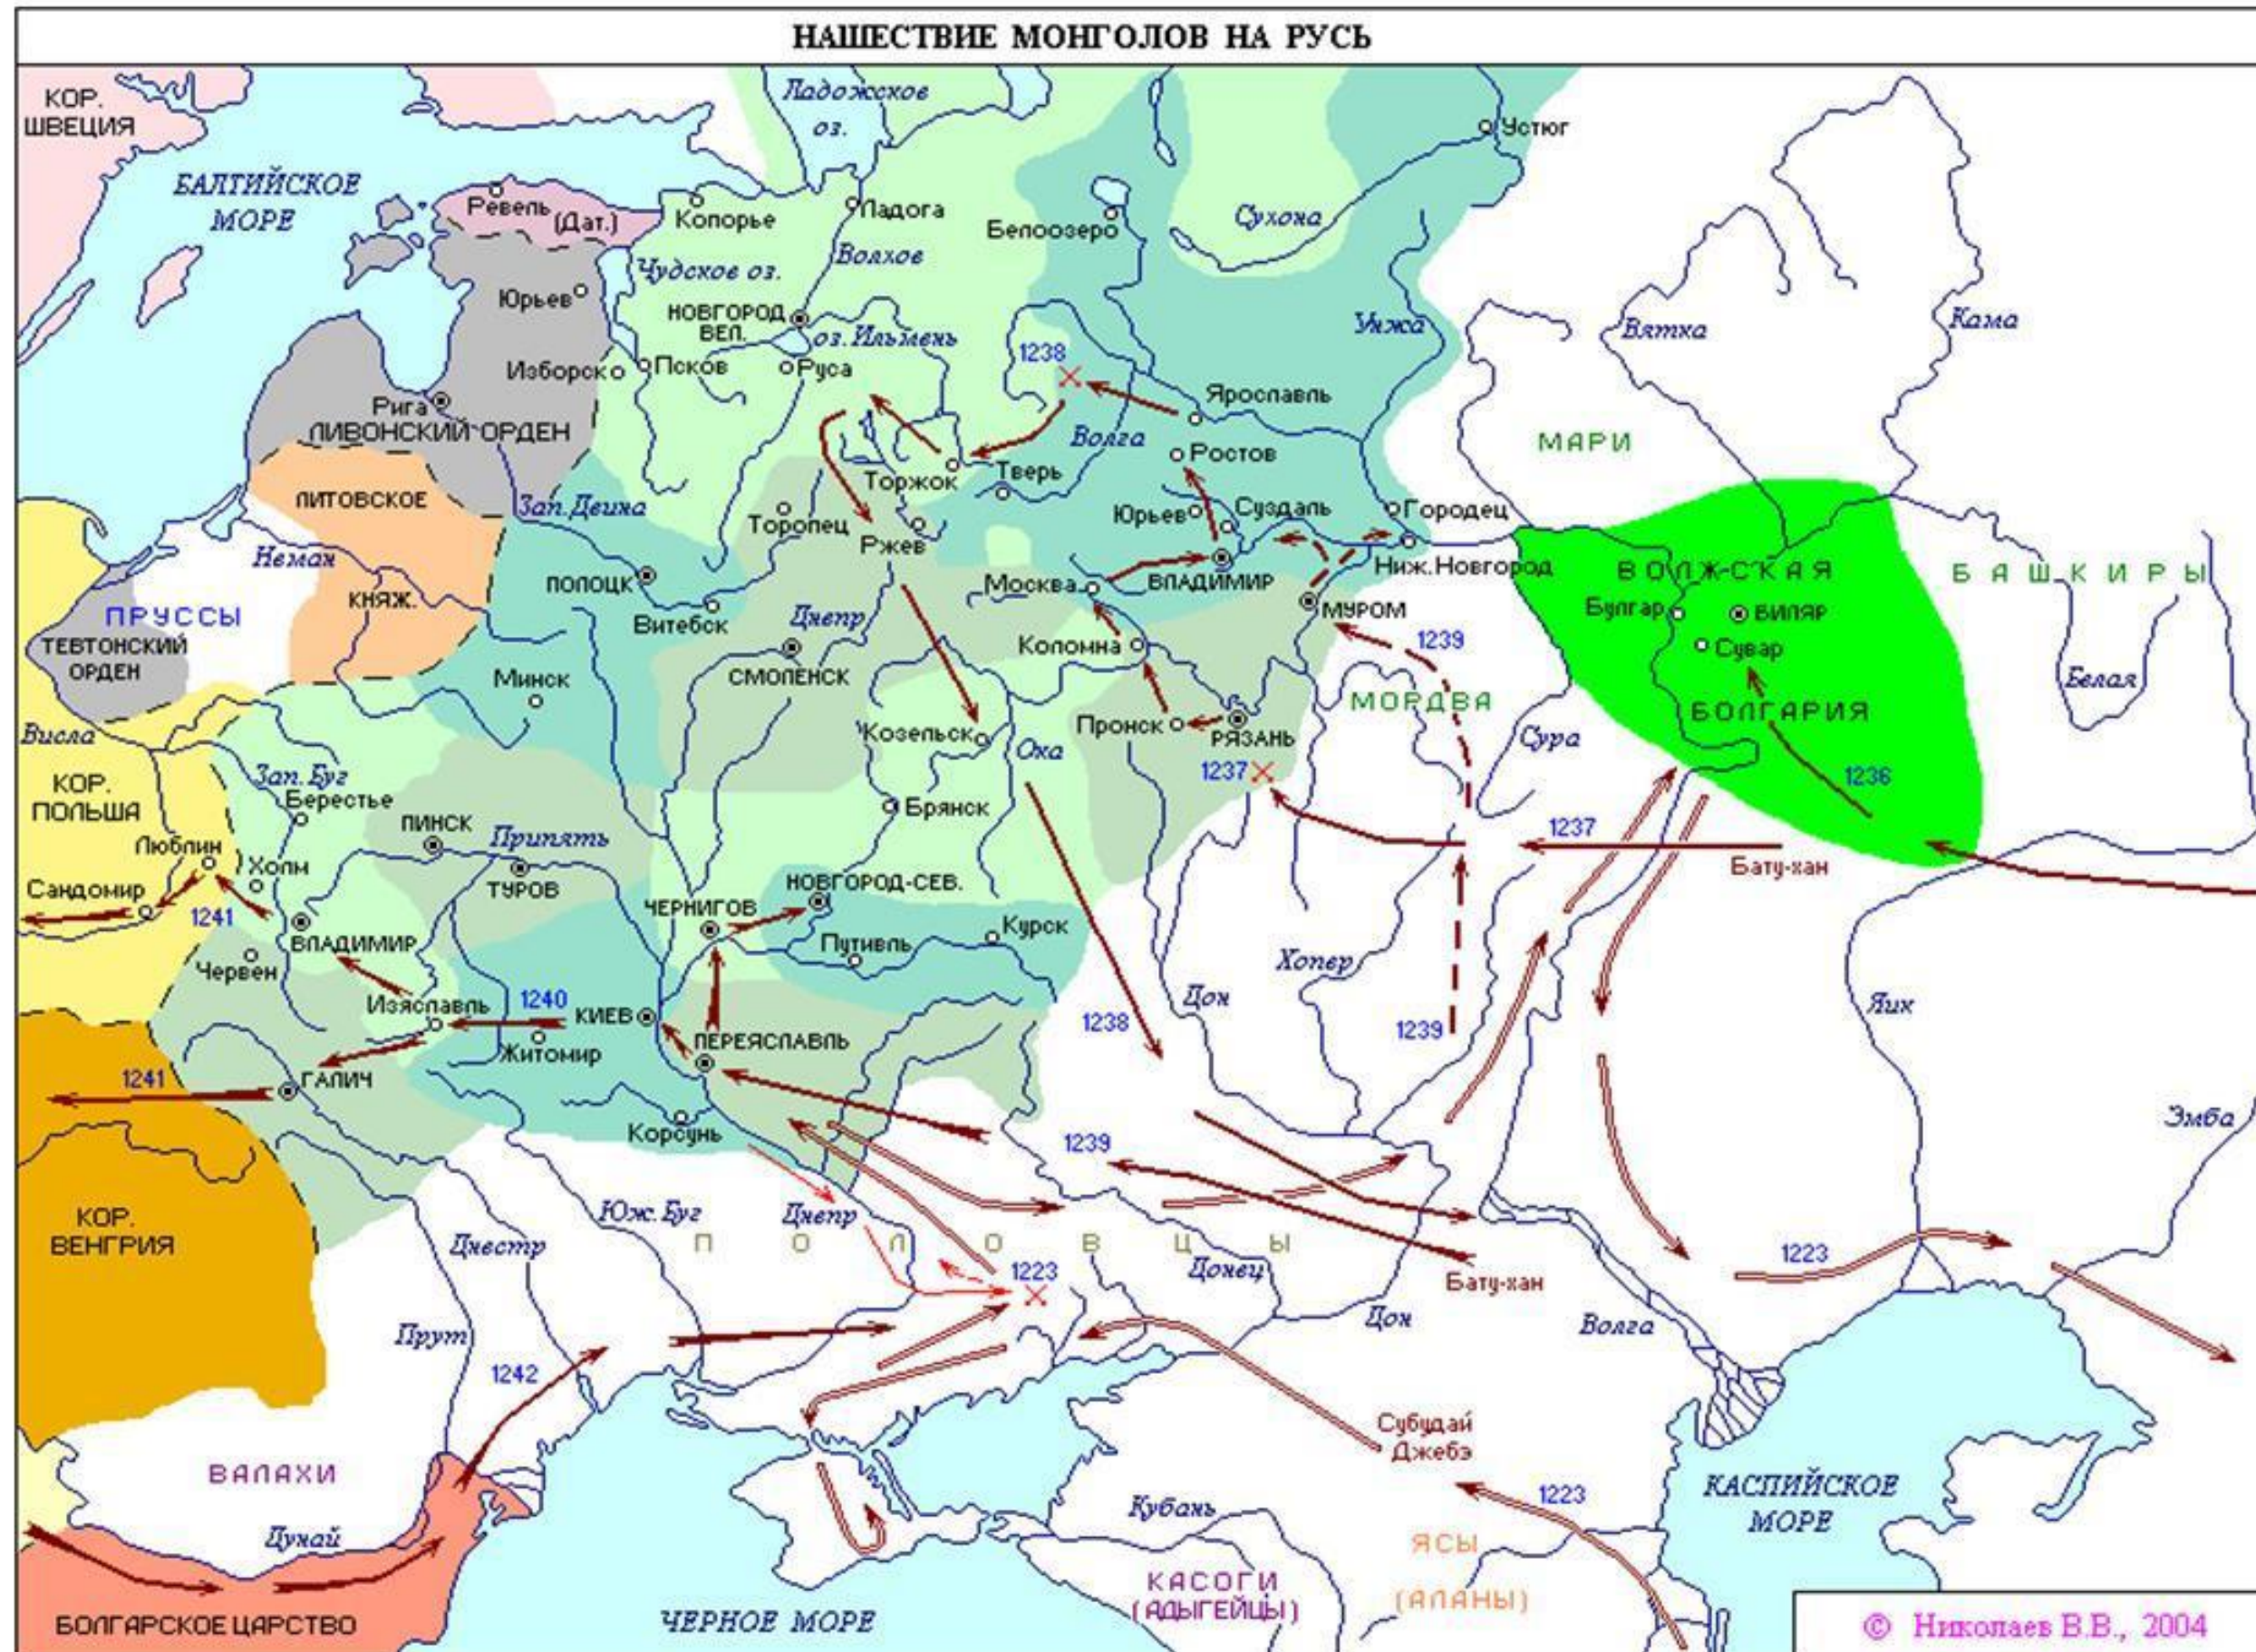

Сборник карт для ЕГЭ по истории

Битва на реке Калке 31 мая 1223 года

Невская битва 15 июля 1240 года

Битва на Чудском озере 5 апреля 1242 года

Монголо-татарское нашествие на Русь

Монголо-татарское нашествие на Русь

Ливонская война 1558-1583 годов

Присоединение Сибирского ханства к России. Поход Ермака Тимофеевича (1582-1585 гг.)

Российское государство в начале XVII века. Смутное время

Освободительная война украинского народа в 1648-1654 гг.

Русско-Польская война 1654-1667 гг.

Восстание С. Разина

Северная война 1700-1721 годов

Осада и взятие Азова в 1696 году

Сражение под Нарвой 19 ноября 1700 года

Штурм Нотебурга 11 октября 1702 года

Сражение при Лесной 28 сентября 1708 года

- Граница России на 1773
- Территория, охваченная восстанием
- Походы Е. Пугачёва между 24.03 и 15.07.1774
- Походы отдельных отрядов
- Населённые пункты и крепости, взятые восставшими (с указанием дат)
- Осады населённых пунктов (с указанием дат)
- Крупные заводы, сожжённые восставшими
- Походы правительственных войск
- Места и даты сражений
- Район действий отряда Салавата Юлаева в 1774 г.