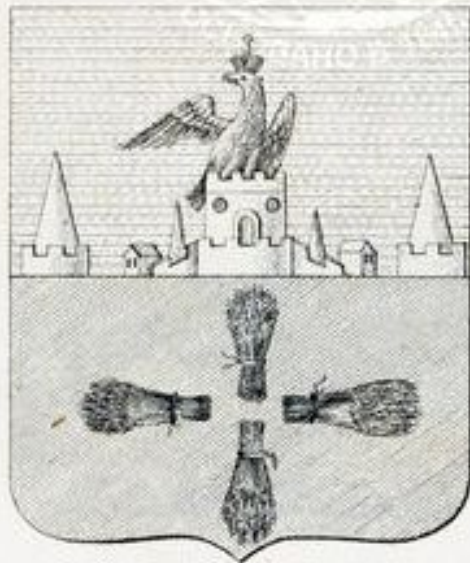

Проведите атрибуцию карты

Тема и год создания

IV¹

Петроградъ - Званка 114 вер.
Званка - Петрозаводскъ 266 вер.
Петрозаводскъ - Сорочкая 357 вер.
Нандалакша - Мурманъ 263 вер.

Узнай территорию

Муромъ Полеску

Шуя

Кholmogory

Грушевки

Вн. С. Невзгодин

Доп. № 11. 1845

Доп. № 11. 1845

Изъяснение.

Столбцы означают строения. Кресты означают открытые колодези.