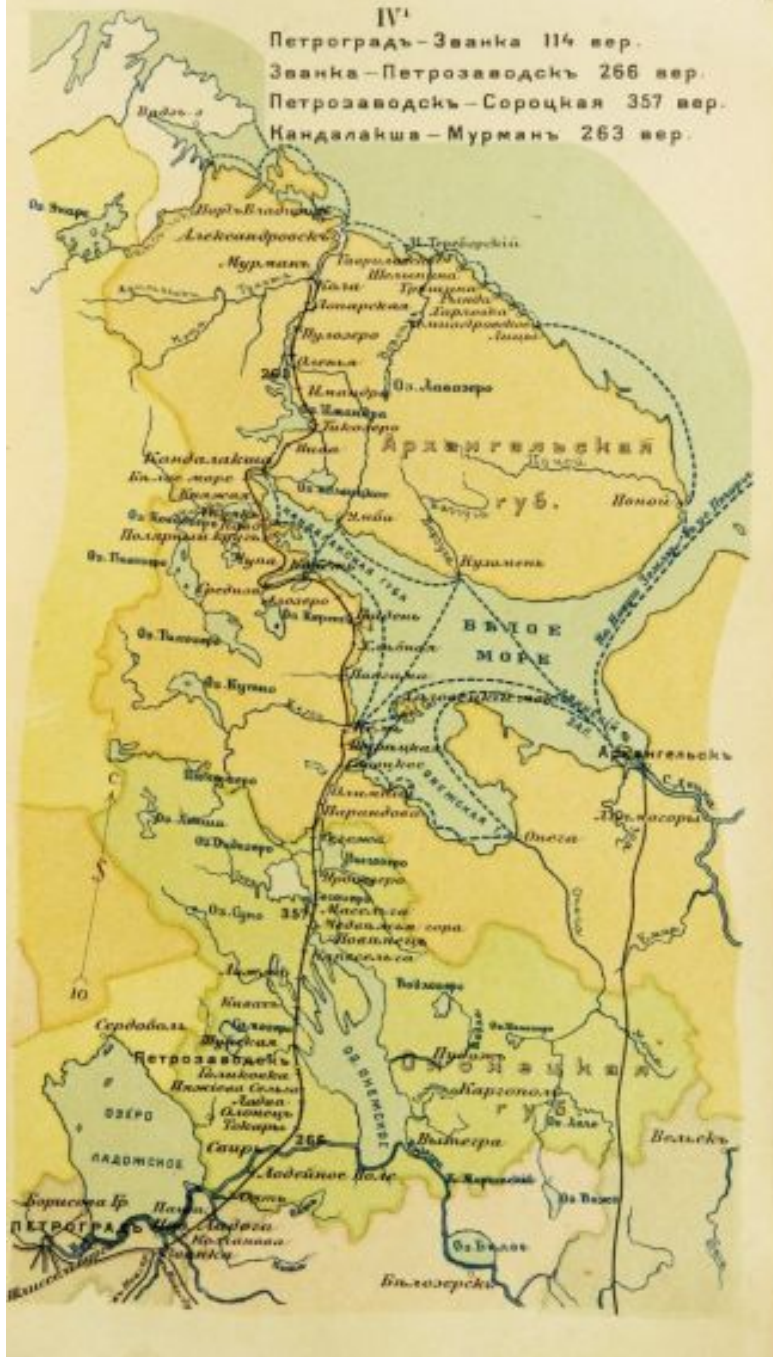

Проведите атрибуцию карты

Тема и год создания

IV¹

Петроградъ - Званка 114 вер.
Званка - Петрозаводскъ 266 вер.
Петрозаводскъ - Сорочкая 357 вер.
Нандалакша - Мурманъ 263 вер.

Узнай территорию

Муромъ Полеску

Шуя

Кholmogory

Грушевки

Вн. С. Невзгодин

Доп. № 11. 1845

Доп. № 11. 1845

Изъяснение.

Столбцы означают строения. Кресты означают открытые колодези.