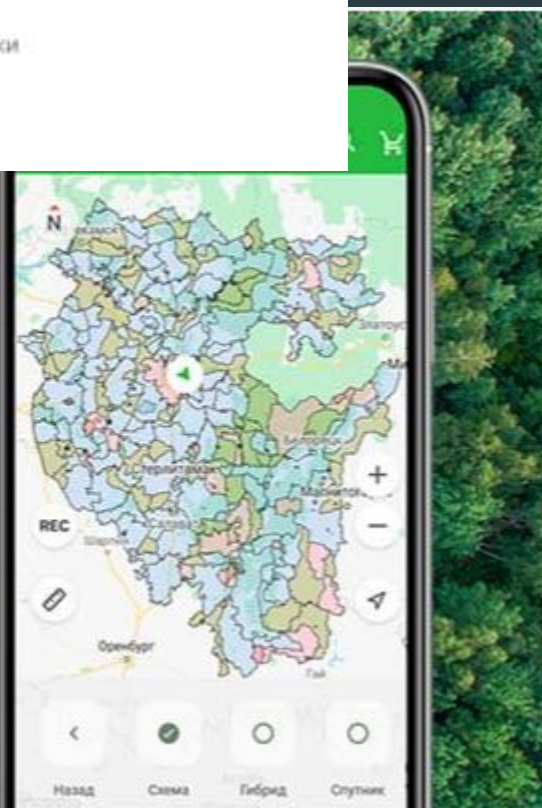

ИТОГ

Карта охотника. GPS навигатор. 4+

Офлайн карты охотугодий России

KARTA OKHOTNIKA, OOO

Для iPad

Навигация: № 31 в этой категории

★★★★★ 4,5 + Оценки: 2,9 тыс.

Бесплатно - Включает встроенные покупки

КАРТЫ
ОХОТНИКА В ТВОЁМ
МОБИЛЬНОМ!

Приложение "Карта охотника"

**Спасибо за
внимание!**

**Любите и берегите
природу!**