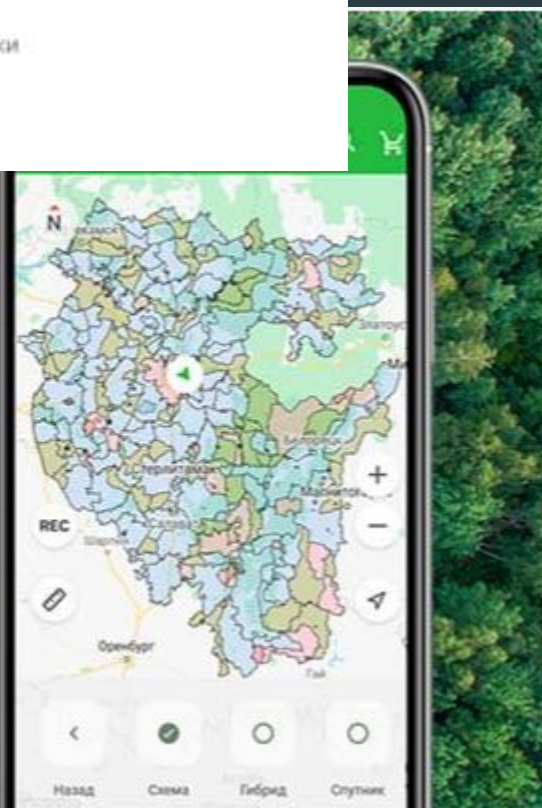

## Карта охотника. GPS навигатор. 4+

Офлайн карты охотугодий России

**KARTA OKHOTNIKA, OOO**

Для iPad

Навигация: № 31 в этой категории

★★★★★ 4,5 + Оценки: 2,9 тыс.

Бесплатно - Включает встроенные покупки

КАРТЫ  
ОХОТНИКА В ТВОЁМ  
МОБИЛЬНОМ!

Приложение "Карта охотника"

**Спасибо за  
внимание!**

**Любите и берегите  
природу!**