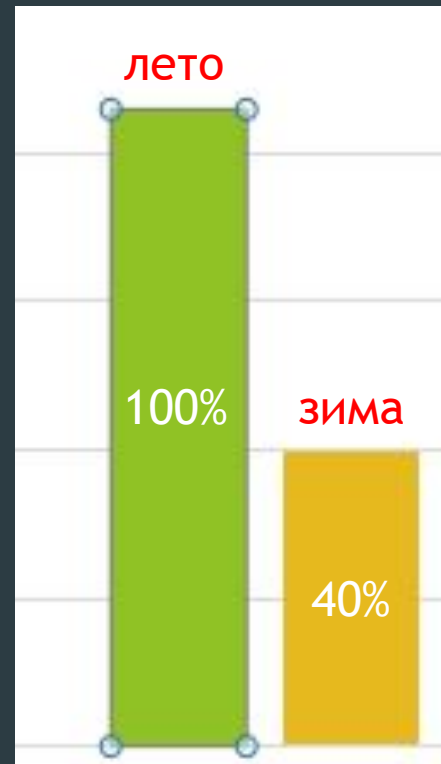

ВЕС

Карта охотника. GPS навигатор. 📄
Офлайн карты охотугодий России
KARTA OKHOTNIKA, OOO
Для iPad
Навигации: № 33 в этой категории
★★★★ 4.5 • Обновлено: 23 мая
Бесплатно • Включает встроенные покупки

Вес четырех кабанов
составляет 1200 кг.

$$1200 / 4 = 300 \text{ кг}$$

**Заяц-русак весит
12 кг, а заяц
беляк**

6кг

заяц

Зимма

Карта охотника. GPS навигатор. 

Офлайн карты охотугодий России
KARTA OKHOTNIKA, OOO
Для iPad

Навигации: № 33 в этой категории
★★★★ 4.5 • Отзывов: 23 отзыва

Бесплатно • Включает встроенные покупки

Подводная охота Рязань

Открытая группа

10 участников

ВКонтакте

- ▶ Какую рыбу ловят зимой Почти во всех регионах нашей страны в декабре начинается рыбалка на льду, которую некоторые рыбаки ждут с лета. Просто, есть такая категория рыболовов, которым нравится рыбачить зимой больше чем летом.
- ▶ В начале зимы, как только лед на водоемах крепнет, большинство рыб ведут себя активно, чаще всего это хищники - окунь либо щука.
- ▶ В это время еще нет сильных морозов и кислорода в воде предостаточно, что способствует бурному образу жизни подводных обитателей. Позже, с наступлением глухой зимы, рыбы менее активны и располагаются на дне.
- ▶ А некоторые виды, вообще, впадают в спячку, скрываясь в водорослях травы или зарываясь в ил. Наиболее подвижными остаются крупные особи щук, судаков и окуней.

ИТОГ

Карта охотника. GPS навигатор. 4+

Офлайн карты охотугодий России

KARTA OKHOTNIKA, OOO

Для iPad

Навигация: № 31 в этой категории

★★★★★ 4,5 + Оценки: 2,9 тыс.

Бесплатно - Включает встроенные покупки