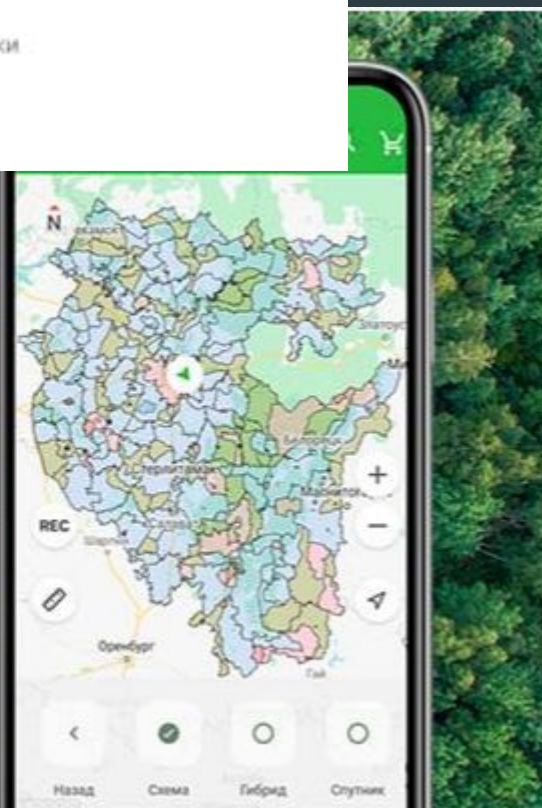

ИТОГ

Карта охотника. GPS навигатор. 4+

Офлайн карты охотугодий России

KARTA OKHOTNIKA, OOO

Для iPad

Навигация: № 31 в этой категории

★★★★★ 4,5 + Оценки: 2,9 тыс.

Бесплатно - Включает встроенные покупки

КАРТЫ ОХОТНИКА В ТВОЁМ МОБИЛЬНОМ!

Приложение "Карта охотника"

**Спасибо за
внимание!**

**Любите и берегите
природу!**