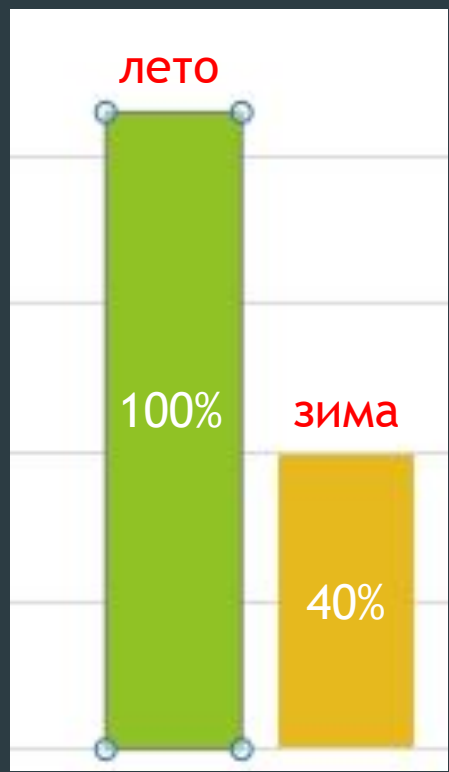

# Зимма

**Карта охотника. GPS навигатор.** 

Офлайн карты охотугодий России  
**KARTA OKHOTNIKA, OOO**  
Для iPad

Навигации: № 33 в этой категории  
★★★★ 4.5 • Обновлено: 23 мая

Бесплатно • Включает встроенные покупки

Подводная охота Рязань

Открытая группа

10 участников

ВКонтакте

- ▶ Какую рыбу ловят зимой Почти во всех регионах нашей страны в декабре начинается рыбалка на льду, которую некоторые рыбаки ждут с лета. Просто, есть такая категория рыболовов, которым нравится рыбачить зимой больше чем летом.
- ▶ В начале зимы, как только лед на водоемах крепнет, большинство рыб ведут себя активно, чаще всего это хищники - окунь либо щука.
- ▶ В это время еще нет сильных морозов и кислорода в воде предостаточно, что способствует бурному образу жизни подводных обитателей. Позже, с наступлением глухой зимы, рыбы менее активны и располагаются на дне.
- ▶ А некоторые виды, вообще, впадают в спячку, скрываясь в водорослях травы или зарываясь в ил. Наиболее подвижными остаются крупные особи щук, судаков и окуней.

# ИТОГ