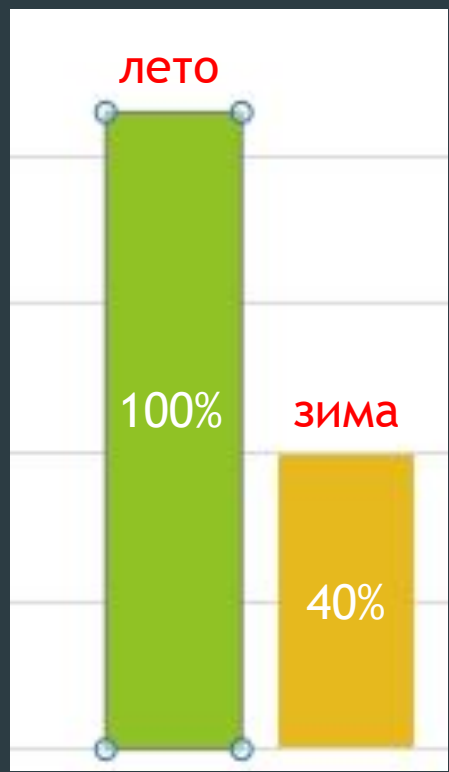

$$1200 / 4 = 300 \text{ кг}$$

**Заяц-русак весит
12 кг, а заяц
беляк**

6кг

заяц

Зимма

Карта охотника. GPS навигатор. 

Офлайн карты охотугодий России
KARTA OKHOTNIKA, OOO
Для iPad

Навигации: № 33 в этой категории
★★★★ 4.5 • Отзывов: 23 отзыва

Бесплатно • Включает встроенные покупки

Подводная охота Рязань

Открытая группа

10 участников

ВКонтакте

- ▶ Какую рыбу ловят зимой Почти во всех регионах нашей страны в декабре начинается рыбалка на льду, которую некоторые рыбаки ждут с лета. Просто, есть такая категория рыболовов, которым нравится рыбачить зимой больше чем летом.
- ▶ В начале зимы, как только лед на водоемах крепнет, большинство рыб ведут себя активно, чаще всего это хищники - окунь либо щука.
- ▶ В это время еще нет сильных морозов и кислорода в воде предостаточно, что способствует бурному образу жизни подводных обитателей. Позже, с наступлением глухой зимы, рыбы менее активны и располагаются на дне.
- ▶ А некоторые виды, вообще, впадают в спячку, скрываясь в водорослях травы или зарываясь в ил. Наиболее подвижными остаются крупные особи щук, судаков и окуней.

ИТОГ

Карта охотника. GPS навигатор. 4+

Офлайн карты охотугодий России

KARTA OKHOTNIKA, OOO

Для iPad

Навигация: № 31 в этой категории

★★★★★ 4,5 + Оценки: 2,9 тыс.

Бесплатно - Включает встроенные покупки