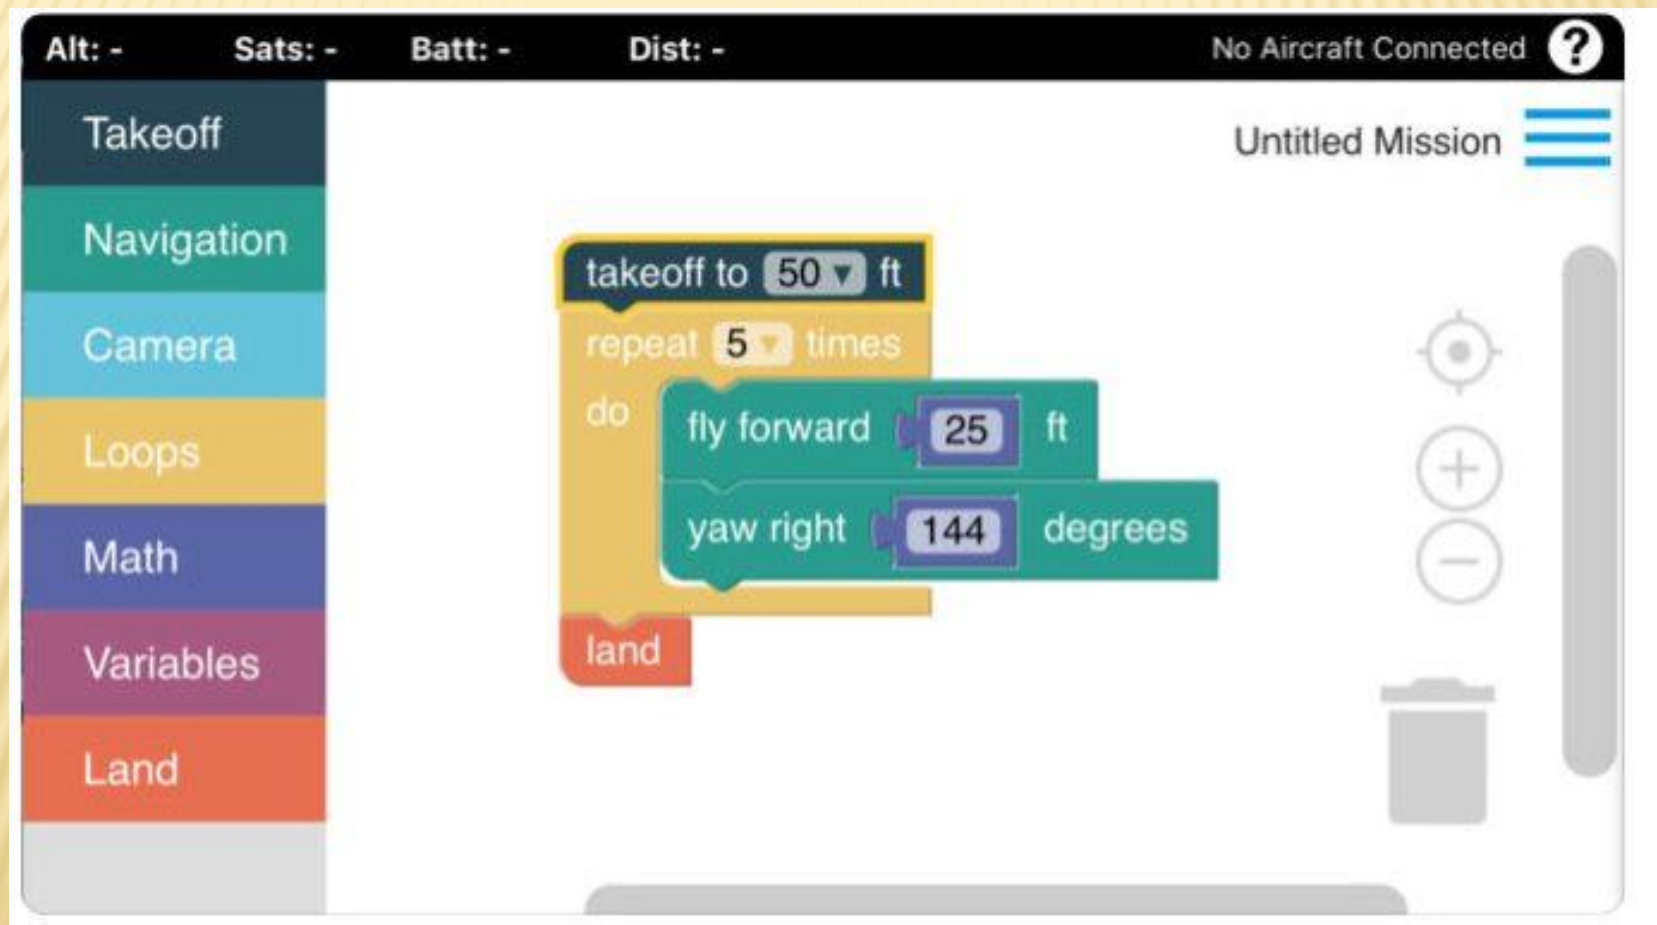

КВАДРОКОПТЕР DJI RYZE TELLO

КАМЕРА 5 МП С УГЛОМ ОБЗОРА 82,6°.
ВИДЕОЗАПИСЬ ПРОИЗВОДИТСЯ В
РАЗРЕШЕНИИ 1280X720

КВАДРОКОПТЕР DJI TYZE TELLO ОСНАЩЕН
СЪЁМНЫМ ЛИТИЙ-ПОЛИМЕРНЫМ
АККУМУЛЯТОРОМ ЁМКОСТЬЮ 1100 МА*Ч.
БЛАГОДАРЯ ЭТОМУ ДРОН МОЖЕТ НАХОДИТЬСЯ
В ВОЗДУХЕ ДО 13 МИНУТ

ПРИЛОЖЕНИЕ DRONE BLOCKS

DJI RYZE TELLO ПРЕДЛАГАЕТ ПОЛЬЗОВАТЕЛЯМ

СЛЕДУЮЩИЕ РЕЖИМЫ РАБОТЫ:

- **THROW&GO** («САМОЛЁТИК») – ДАННЫЙ РЕЖИМ ПОЗВОЛЯЕТ ПОДКИДЫВАТЬ ДРОН, ПОСЛЕ ЧЕГО ОН АВТОМАТИЧЕСКИ ВЗЛЕТАЕТ И ЗАВИСАЕТ В ВОЗДУХЕ;
- **FLIPS (8D-ТРЮКИ)** – БЕСПИЛОТНИК ОСУЩЕСТВЛЯЕТ ПЕРЕВОРОТЫ В ВОСЬМИ НАПРАВЛЕНИЯХ;
- **UP&AWAY** – ЗАПИСЬ ВИДЕО ПРИ ПОЛЁТЕ ВВЕРХ И НАЗАД;
- **360°** – ПАНОРАМНАЯ ВИДЕОСЪЁМКА ПРИ ВРАЩЕНИИ КВАДРОКОПТЕРА ВОКРУГ СВОЕЙ ОСИ;
- **BOUNCE MODE** («МЯЧИК») – DJI RYZE TELLO АВТОМАТИЧЕСКИ ПЕРЕМЕЩАЕТСЯ ВВЕРХ И ВНИЗ НА 0,5-1,2 МЕТРА;
- **CIRCLE** («КРУГ») – КОРОТКАЯ ВИДЕОСЪЁМКА ПРИ ВРАЩЕНИИ БЕСПИЛОТНИКА ВОКРУГ МЕСТА ВЗЛЁТА.