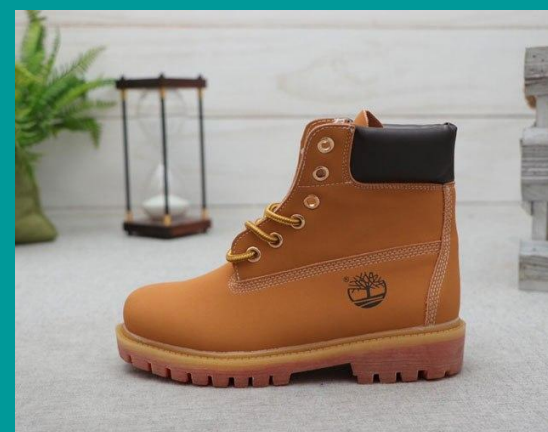

1950 ₺

Size

EU26

EU27

EU28

EU29

EU30

EU31

EU32

EU33

EU34

EU35