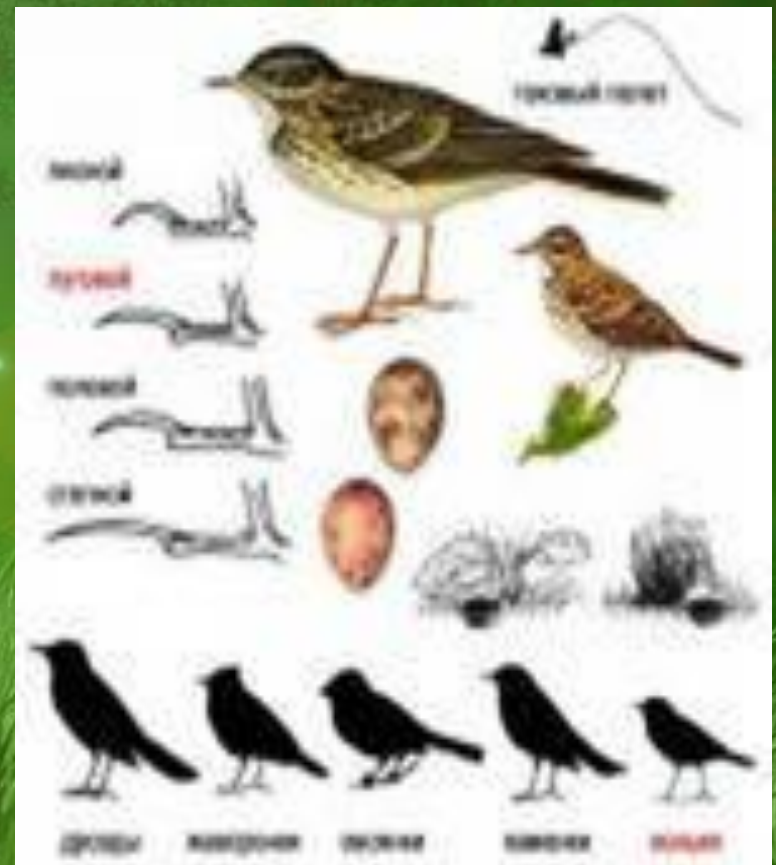

# Серая цапля (лат. *Ardea cinerea*)

Чирок-трескунок (лат. *Anas querquedula*)

**Коршун чёрный (лат. *Milvus migrans*) — хищная птица семейства ястребиных.**

Русское название — коршун, коршак; украинское - шулика, болгарское — коршун, коркун; словацкое krsak, krso — коршун;

# Крякva (лат. *Anas platyrhynchos*)

**Болотный лунь, или камышовый лунь** (лат. *Circus aeruginosus*) — птица семейства ястребиных.

Общая длина 49—60 см, масса 500—750 г, длина крыла 36—43 см, размах крыльев 110—140 см.

# Лесной конёк, или лесная шеврица (лат. *Anthus trivialis*)