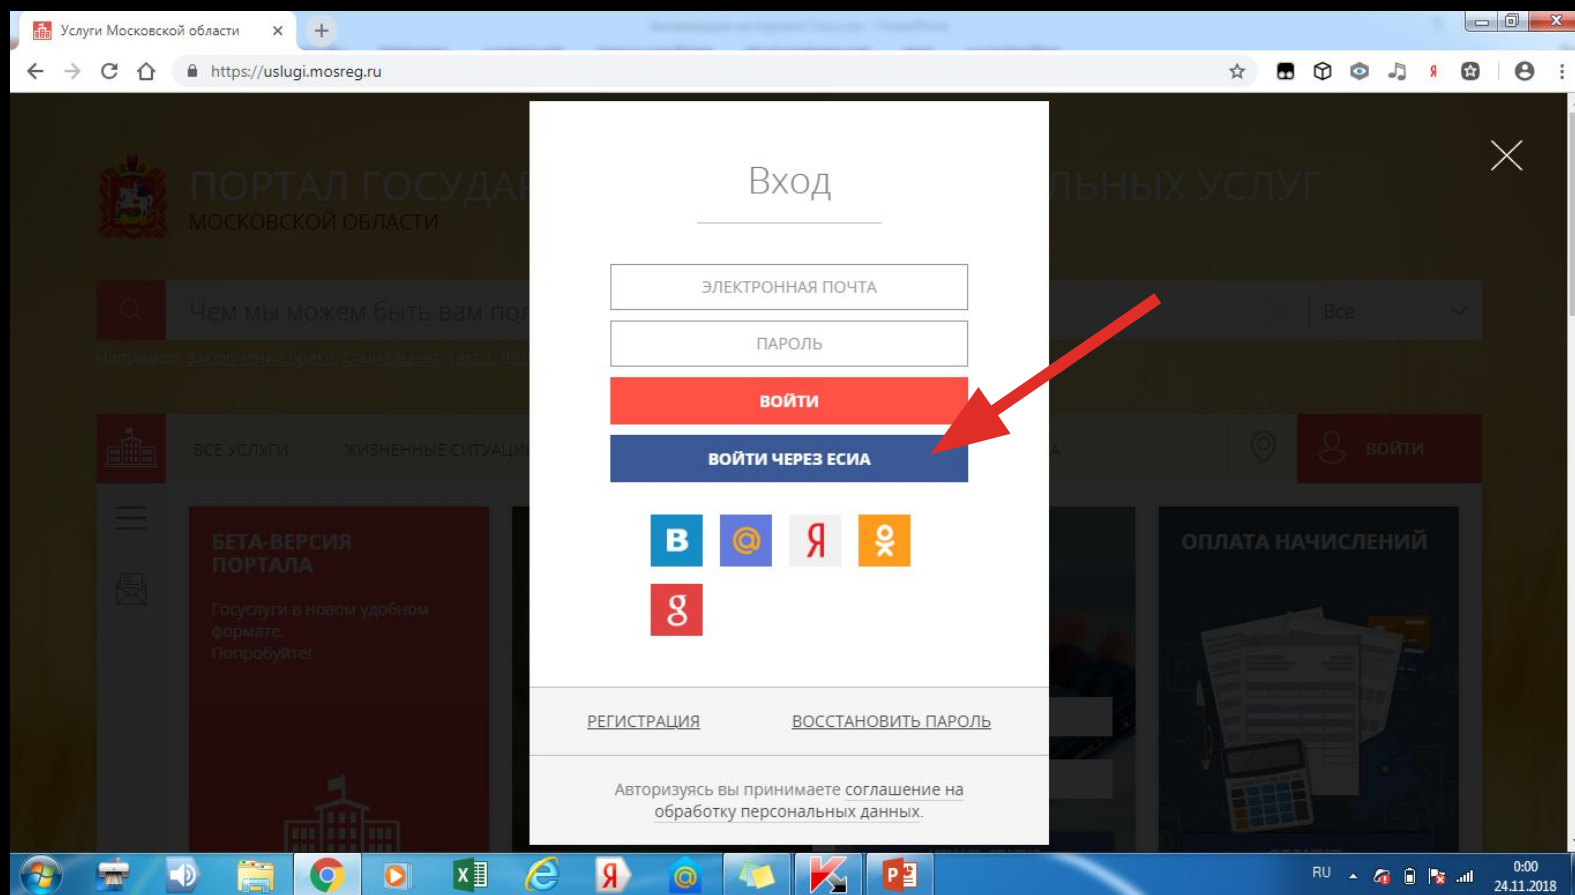

ВОЙТИ ЧЕРЕЗ ЕСИА