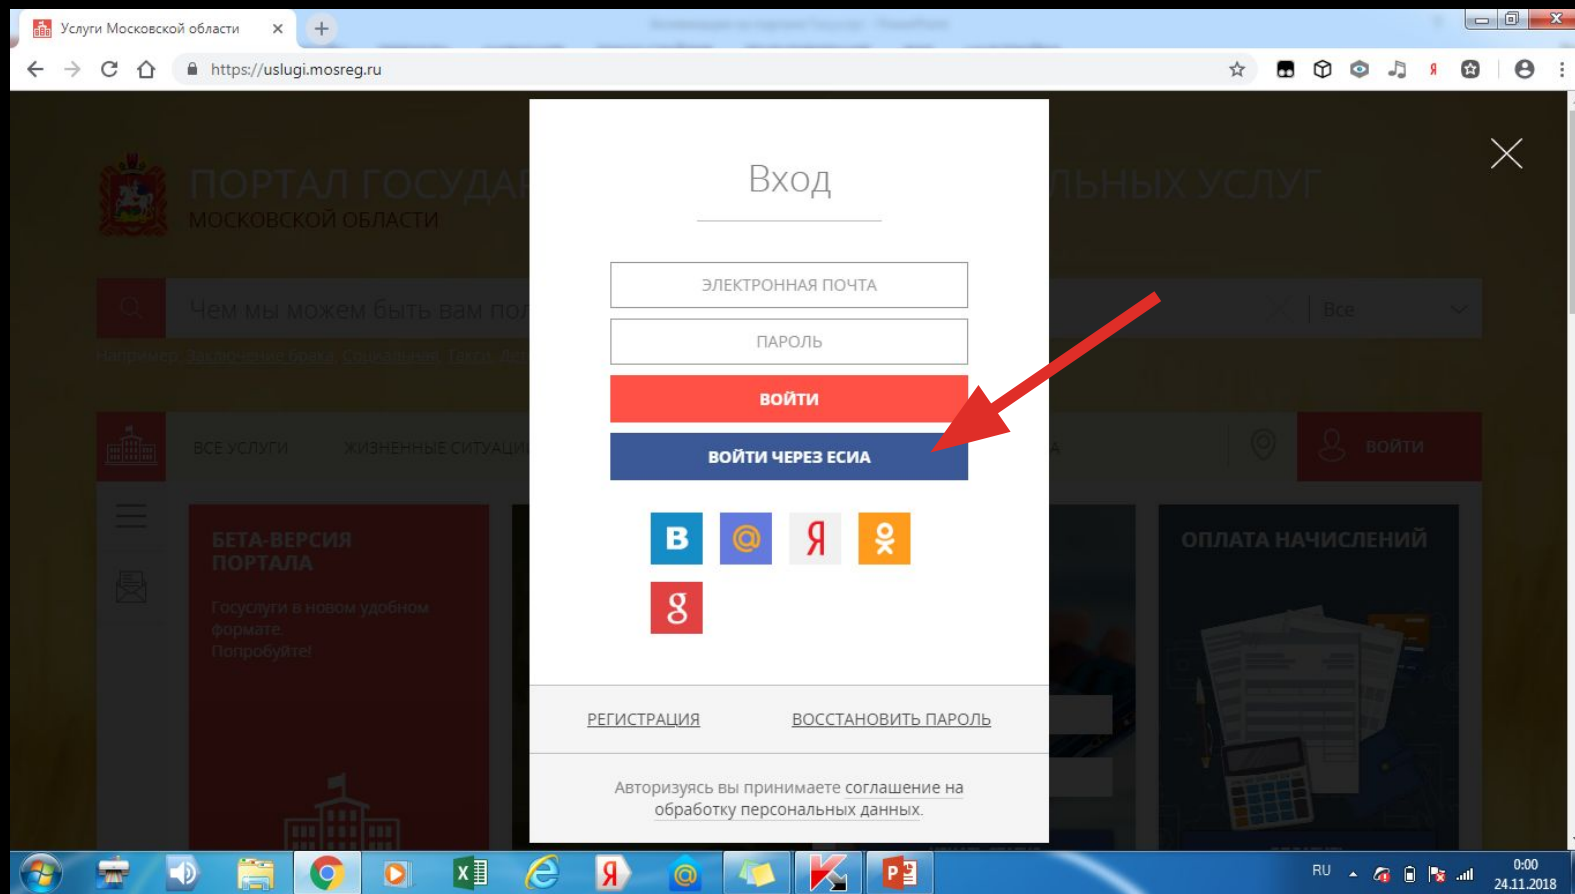

ВОЙТИ ЧЕРЕЗ ЕСИА