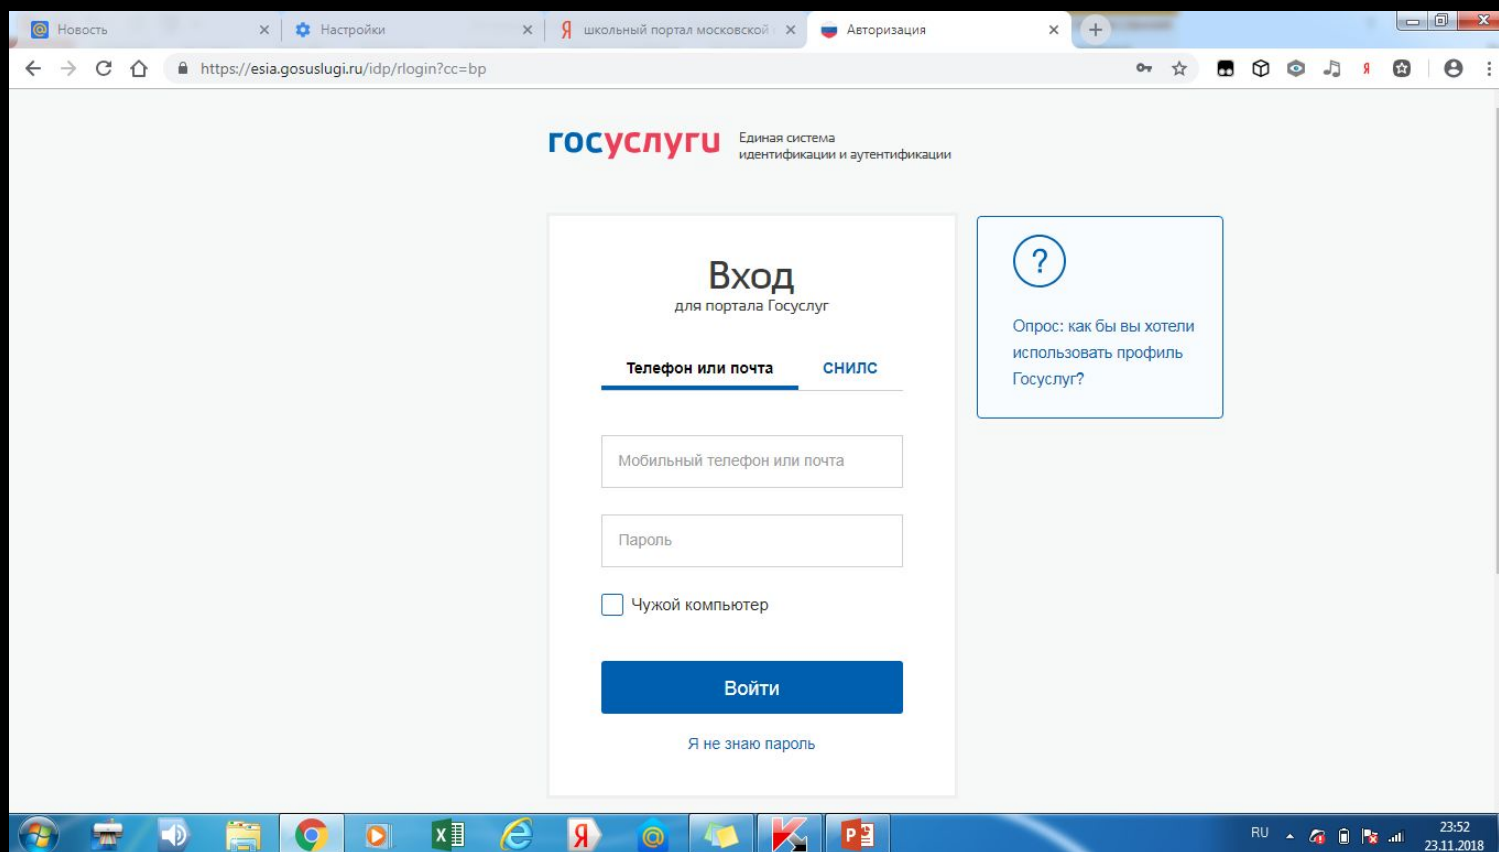

# АКТИВИЗАЦИЯ НА ПОРТАЛЕ ГОСУСЛУГ

Уважаемые родители,  
в ближайшее время вход на Школьный  
портал лицам старше 14 лет будет  
возможен только после регистрации на  
портале Госуслуг.

ВАМ НЕОБХОДИМО ОБРАТИТЬСЯ В МФЦ И  
ПОЛУЧИТЬ ПОДТВЕРЖДЕННУЮ УЧЕТНУЮ  
ЗАПИСЬ.

# ПРОЙТИ ПО ССЫЛКЕ «НОВЫЙ ВИДЖЕТ»

школьный портал московской области | Портал государственных услуг - образование

https://uslugi.mosreg.ru/obr/

ПОРТАЛ ГОСУДАРСТВЕННЫХ УСЛУГ - ОБРАЗОВАНИЕ  
МОСКОВСКАЯ ОБЛАСТЬ