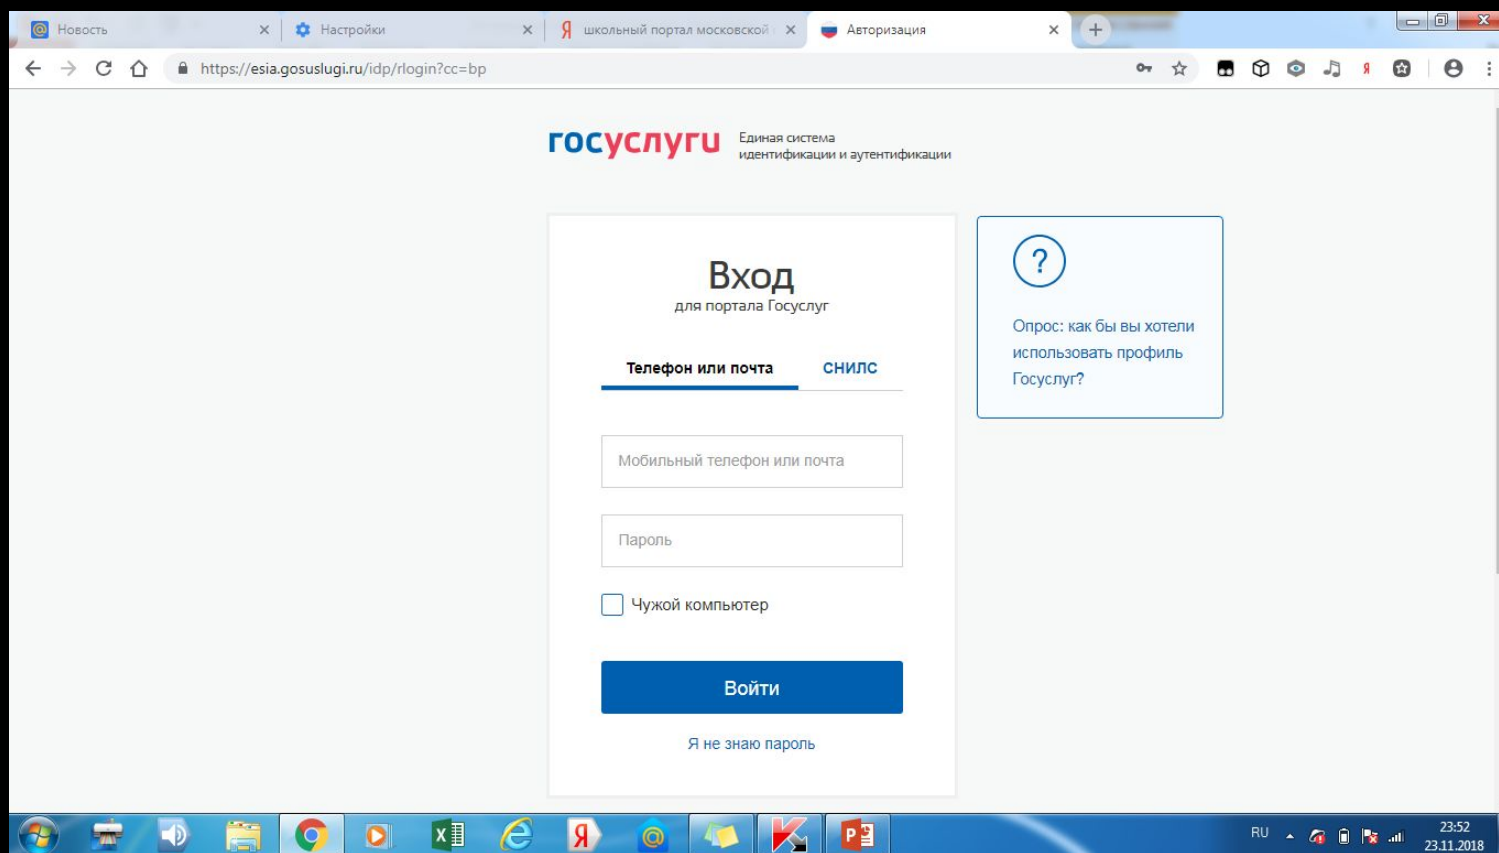

АКТИВИЗАЦИЯ НА ПОРТАЛЕ ГОСУСЛУГ

Уважаемые родители,
в ближайшее время вход на Школьный
портал лицам старше 14 лет будет
возможен только после регистрации на
портале Госуслуг.

ВАМ НЕОБХОДИМО ОБРАТИТЬСЯ В МФЦ И
ПОЛУЧИТЬ ПОДТВЕРЖДЕННУЮ УЧЕТНУЮ
ЗАПИСЬ.

ПРОЙТИ ПО ССЫЛКЕ «НОВЫЙ ВИДЖЕТ»

школьный портал московской ... Портал государственных услуг ...
https://uslugi.mosreg.ru/obr/

ПОРТАЛ ГОСУДАРСТВЕННЫХ УСЛУГ - ОБРАЗОВАНИЕ
МОСКОВСКАЯ ОБЛАСТЬ

ДОШКОЛЬНОЕ ШКОЛЬНОЕ ВЫСШЕЕ ПРОФОРИЕНТАЦИЯ

ШКОЛЬНЫЙ ПОРТАЛ

Уважаемые пользователи!
Используйте новый виджет для авторизации в Школьном портале, расположенный на главной странице Портала государственных услуг Московской области. Данное окно авторизации в ближайшее время будет закрыто.