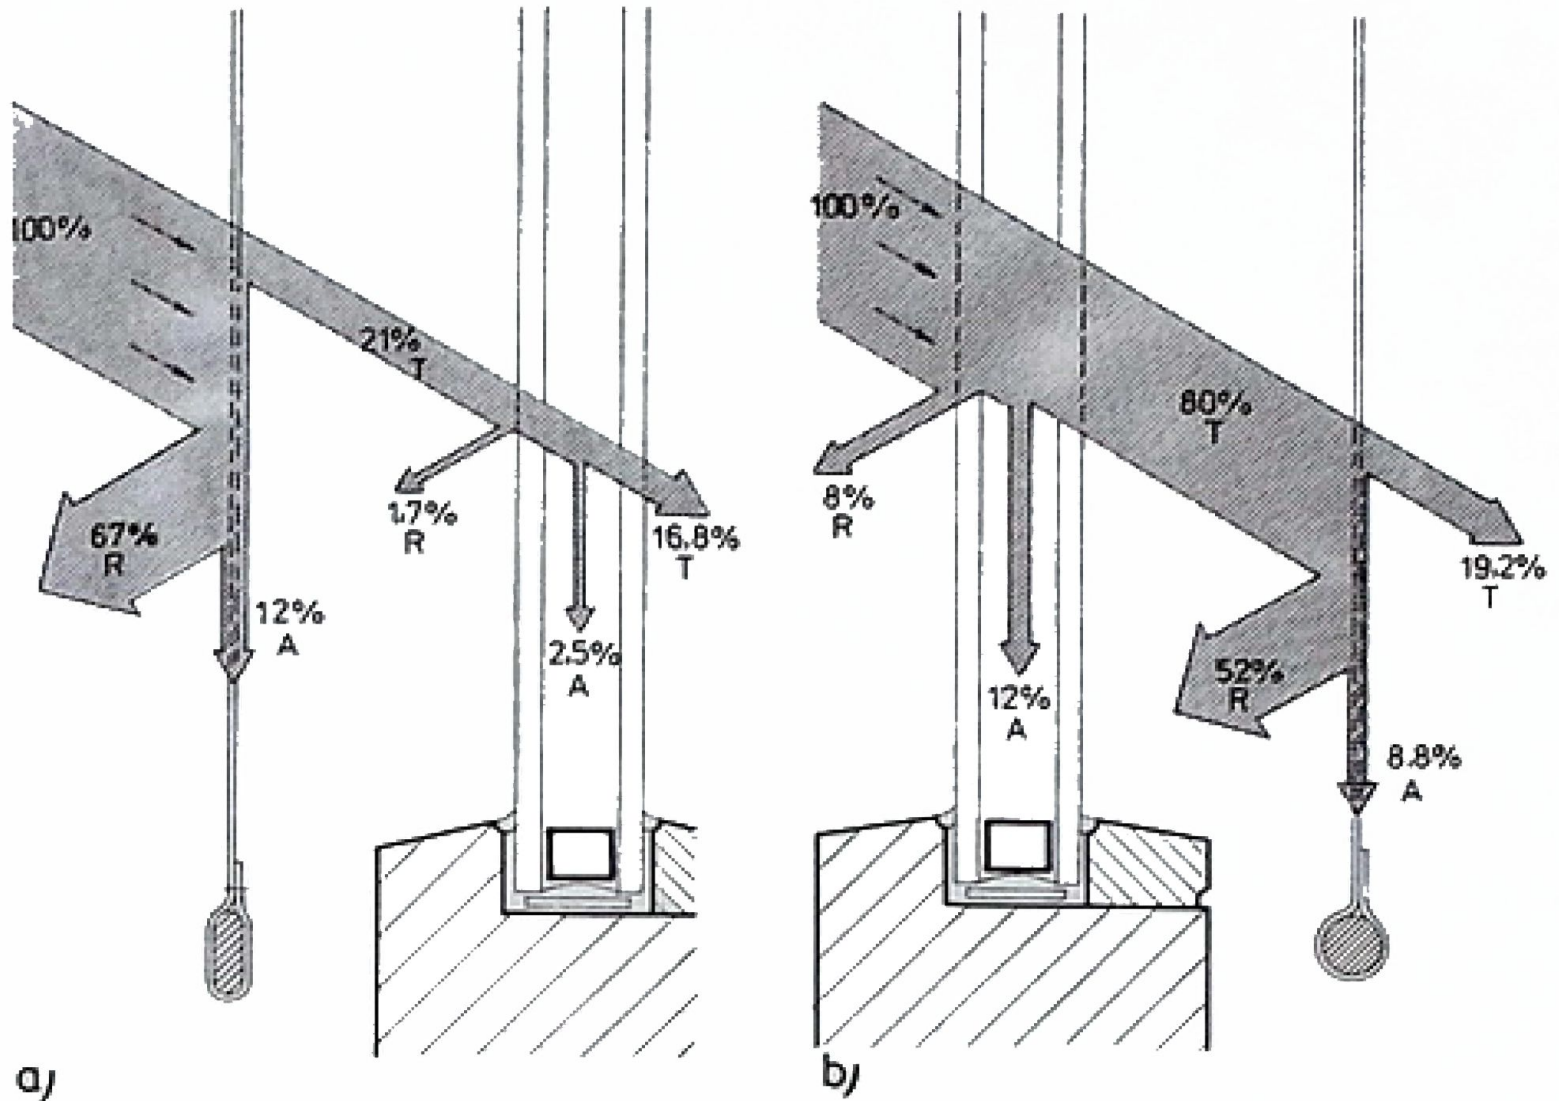

Світлопрозорі конструкції

Сучасні склопрозорі конструкції

Віконний сонцезахист

Термічний опір

Толщина кирпичной стены, с соответствующим показателем теплоизоляции

Склопакет і перепад температур

ЗАВИСИМОСТЬ КОЭФФИЦИЕНТА ТЕПЛОПЕРЕНОСА К ОТ ШИРИНЫ ДИСТАНЦИОННОЙ РАМКИ В РАЗНЫХ ТИПАХ СТЕКЛОПАКЕТОВ

Фотохромне скло

Електрохромне скло

remokdok.ru

Розумне скло

Склопрофіліт

ФОТО 1

Склоблоки

A close-up photograph of a wall made of frosted glass blocks. The blocks are arranged in a regular grid pattern, separated by thin white mortar lines. The glass has a light blue-grey tint and a slightly textured, frosted appearance. In the center of the image, there is a watermark that reads "fotolia" in a large, lowercase, sans-serif font, with "by Adobe" in a smaller font directly below it.