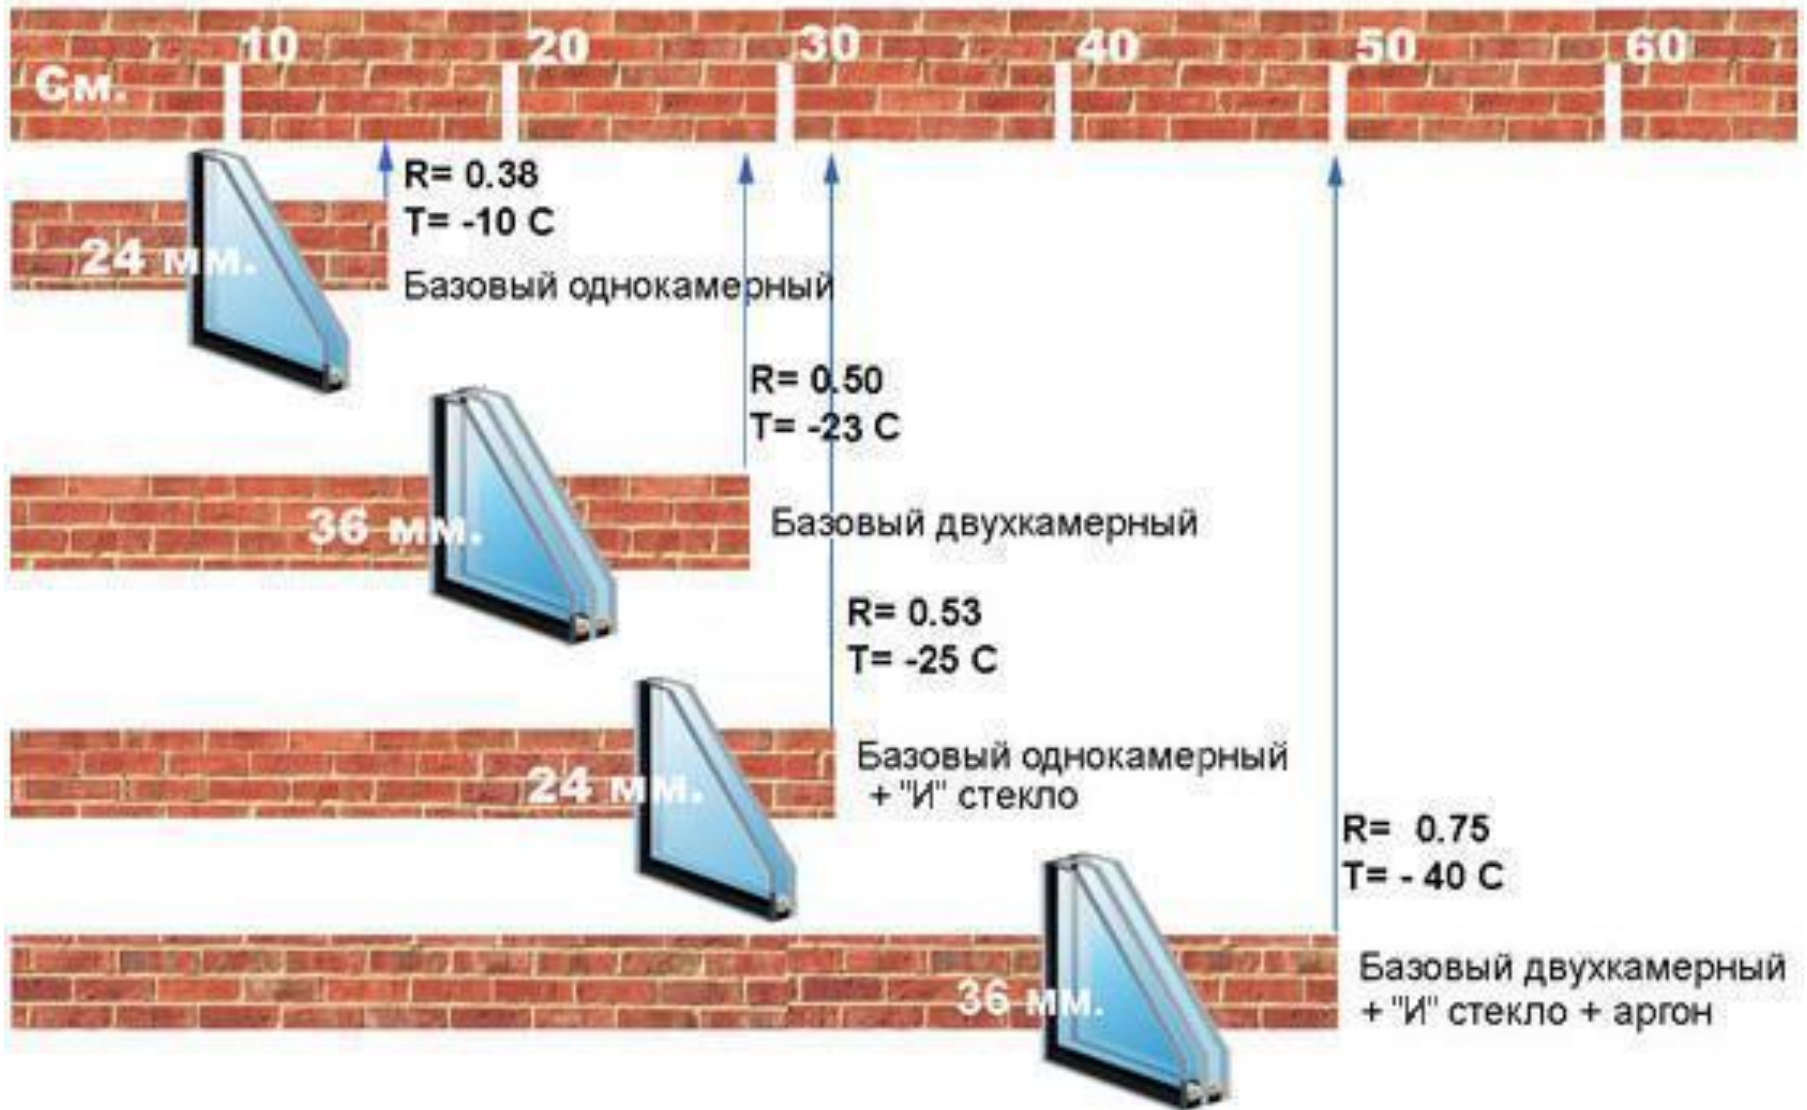

Світлопрозорі конструкції

Сучасні склопрозорі конструкції

Віконний сонцезахист

Термічний опір

Толщина кирпичной стены, с соответствующим показателем теплоизоляции

Склопакет і перепад температур

ЗАВИСИМОСТЬ КОЭФФИЦИЕНТА ТЕПЛОПЕРЕНОСА К ОТ ШИРИНЫ ДИСТАНЦИОННОЙ РАМКИ В РАЗНЫХ ТИПАХ СТЕКЛОПАКЕТОВ

Фотохромне скло

Електрохромне скло

remokdok.ru

Розумне скло

Склопрофіліт

ФОТО 1

Склоблоки

A close-up photograph of a wall made of frosted glass blocks. The blocks are arranged in a regular grid pattern, separated by thin white mortar lines. The glass has a light blue-grey tint and a slightly textured, frosted appearance. In the center of the image, there is a watermark that reads "fotolia" in a large, lowercase, sans-serif font, with "by Adobe" in a smaller font directly below it.