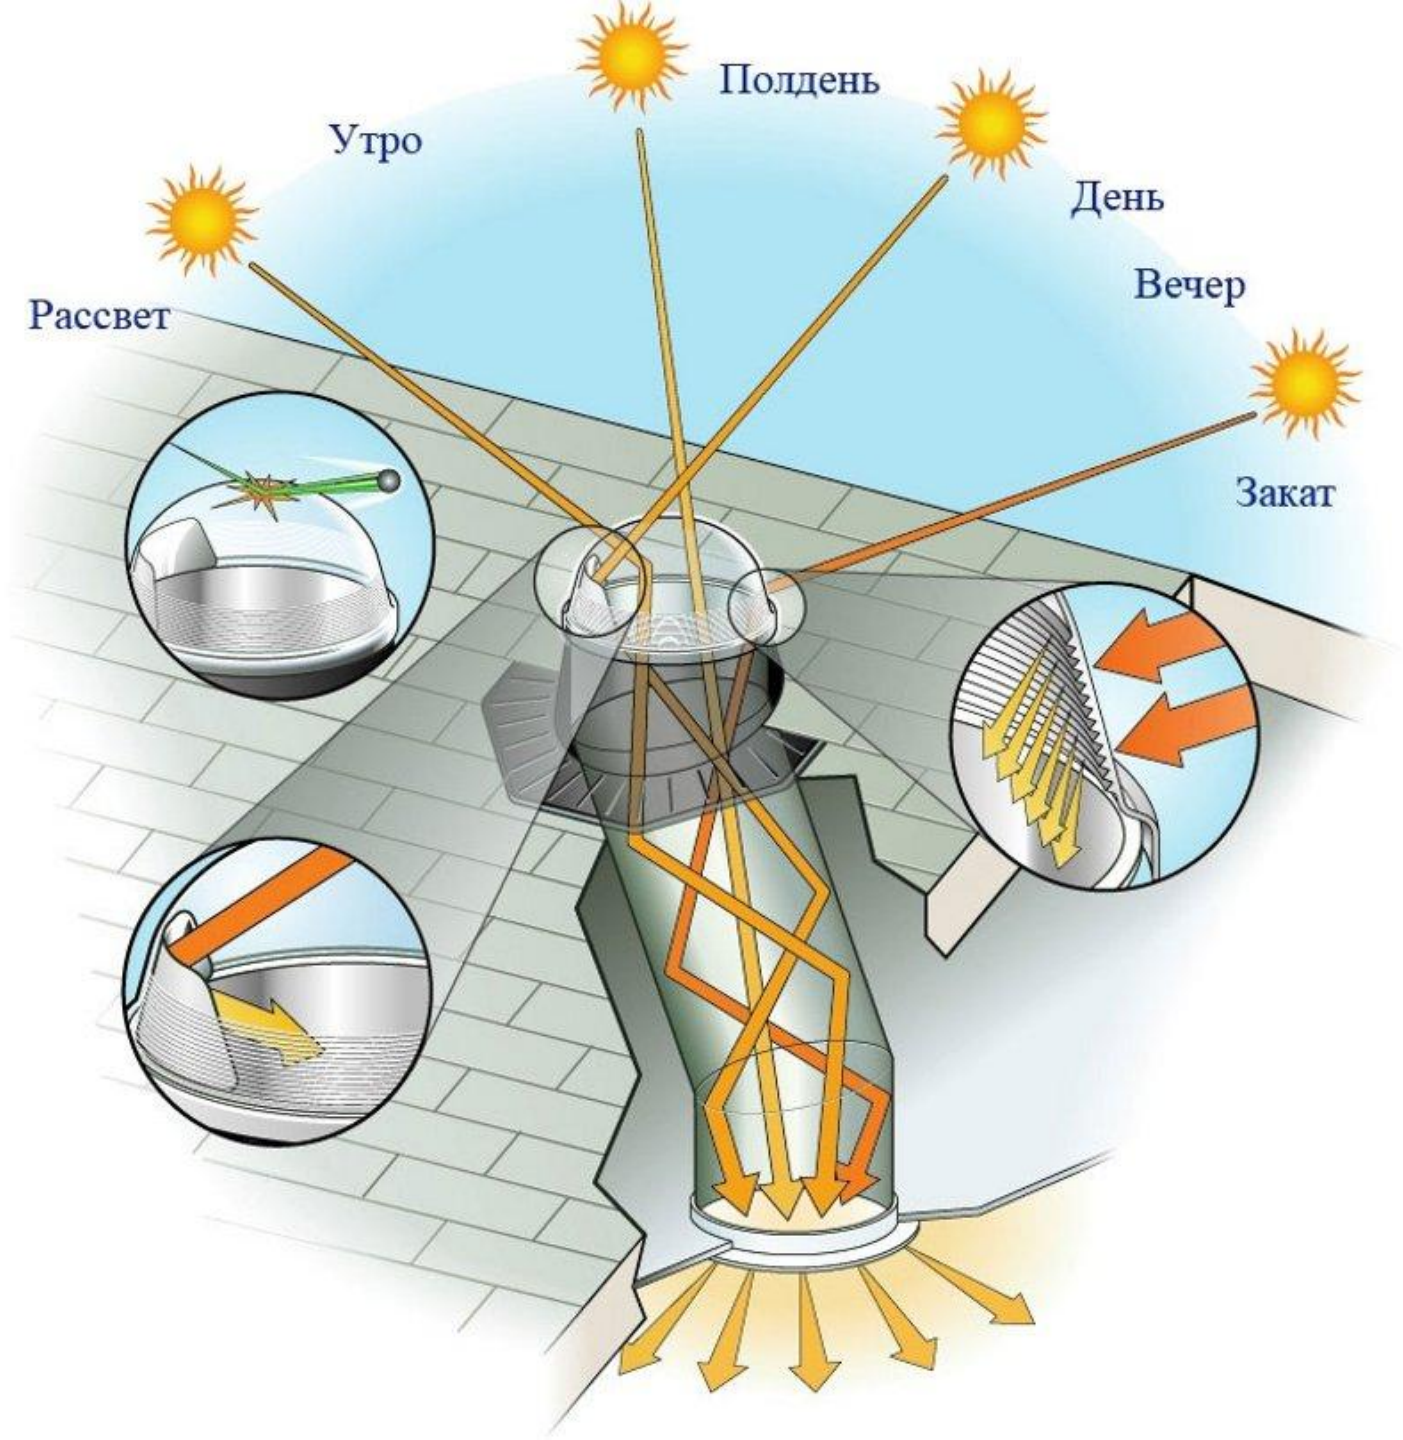

Світлопрозорі конструкції

Сучасні склопрозорі конструкції

Віконний сонцезахист

Термічний опір

Толщина кирпичной стены, с соответствующим показателем теплоизоляции

Склопакет і перепад температур

ЗАВИСИМОСТЬ КОЭФФИЦИЕНТА ТЕПЛОПЕРЕНОСА К ОТ ШИРИНЫ ДИСТАНЦИОННОЙ РАМКИ В РАЗНЫХ ТИПАХ СТЕКЛОПАКЕТОВ

Фотохромне скло

Електрохромне скло

remokdok.ru

Розумне скло

Склопрофіліт

ФОТО 1

Склоблоки

A close-up photograph of a wall made of frosted glass blocks. The blocks are arranged in a regular grid pattern, separated by thin white mortar lines. The glass has a light blue-grey tint and a slightly textured, frosted appearance. In the center of the image, there is a watermark that reads "fotolia" in a large, lowercase, sans-serif font, with "by Adobe" in a smaller font directly below it.

fotolia
by Adobe

#82897542

Світловоди

Принцип роботи

КОНСТРУКЦІЯ

Зовнішній вигляд

 Зелёный
каталог

 СОЛАР[®]
МАГИЧЕСКИЙ СВЕТ

Видгляд в інтер'єрі

горищ
е