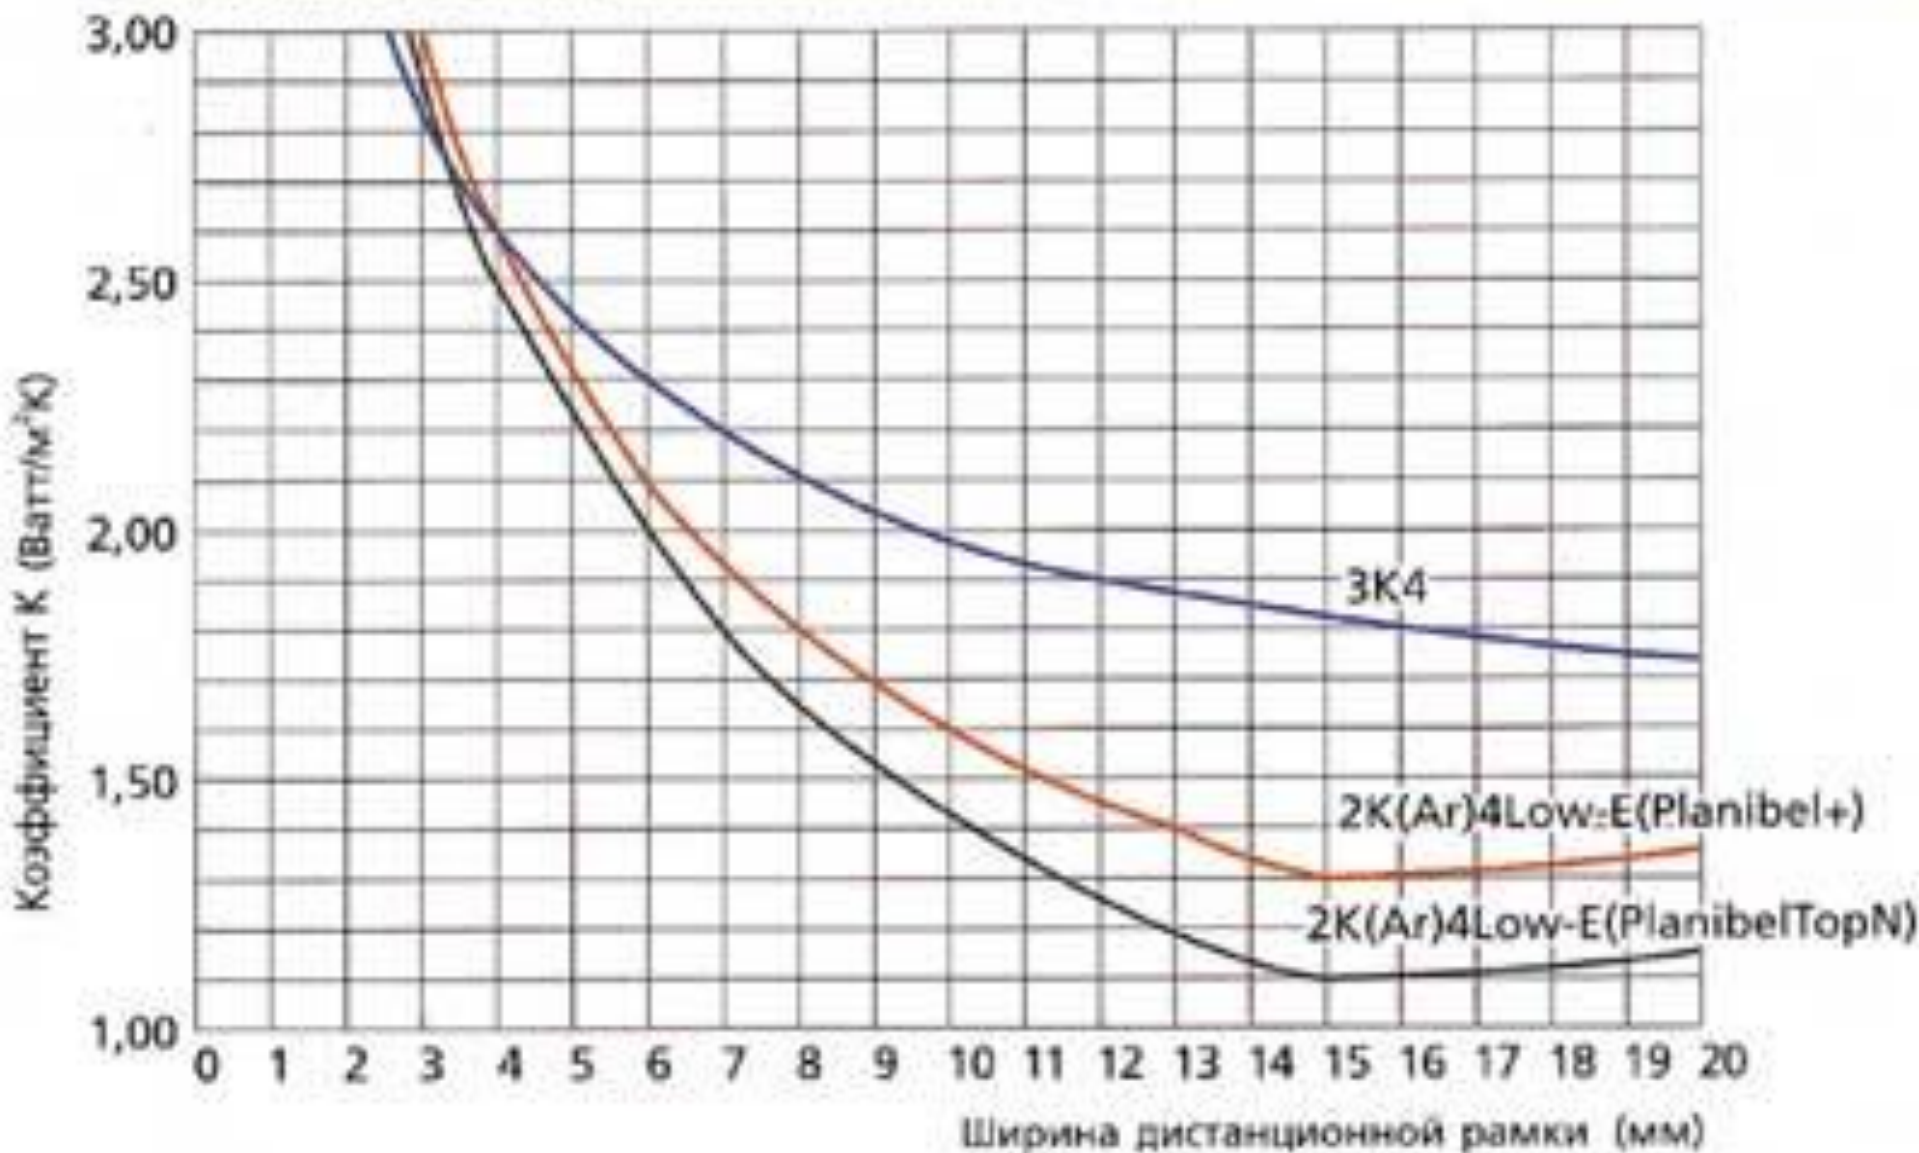

Світлопрозорі конструкції

Сучасні склопрозорі конструкції

Віконний сонцезахист

Термічний опір

Толщина кирпичной стены, с соответствующим показателем теплоизоляции

Склопакет і перепад температур

ЗАВИСИМОСТЬ КОЭФФИЦИЕНТА ТЕПЛОПЕРЕНОСА К ОТ ШИРИНЫ ДИСТАНЦИОННОЙ РАМКИ В РАЗНЫХ ТИПАХ СТЕКЛОПАКЕТОВ