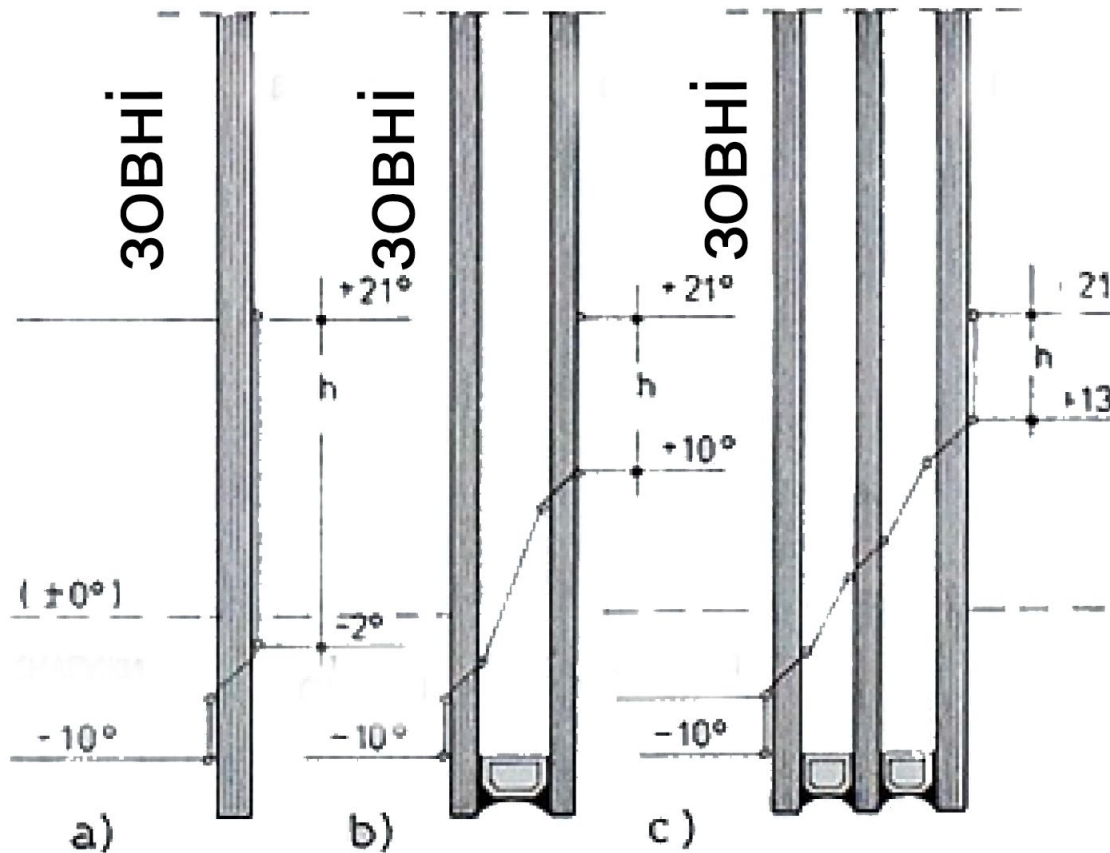

Світлопрозорі конструкції

Сучасні склопрозорі конструкції

Віконний сонцезахист

Термічний опір

Толщина кирпичной стены, с соответствующим показателем теплоизоляции

Склопакет і перепад температур

ЗАВИСИМОСТЬ КОЭФФИЦИЕНТА ТЕПЛОПЕРЕНОСА К ОТ ШИРИНЫ ДИСТАНЦИОННОЙ РАМКИ В РАЗНЫХ ТИПАХ СТЕКЛОПАКЕТОВ

Фотохромне скло

Електрохромне скло

remokdok.ru

Розумне скло

Склопрофіліт

ФОТО 1

Склоблоки

A close-up photograph of a wall made of frosted glass blocks. The blocks are arranged in a regular grid pattern, separated by thin white mortar lines. The glass has a light blue-grey tint and a slightly textured, frosted appearance. In the center of the image, there is a watermark that reads "fotolia" in a large, lowercase, sans-serif font, with "by Adobe" in a smaller font directly below it.