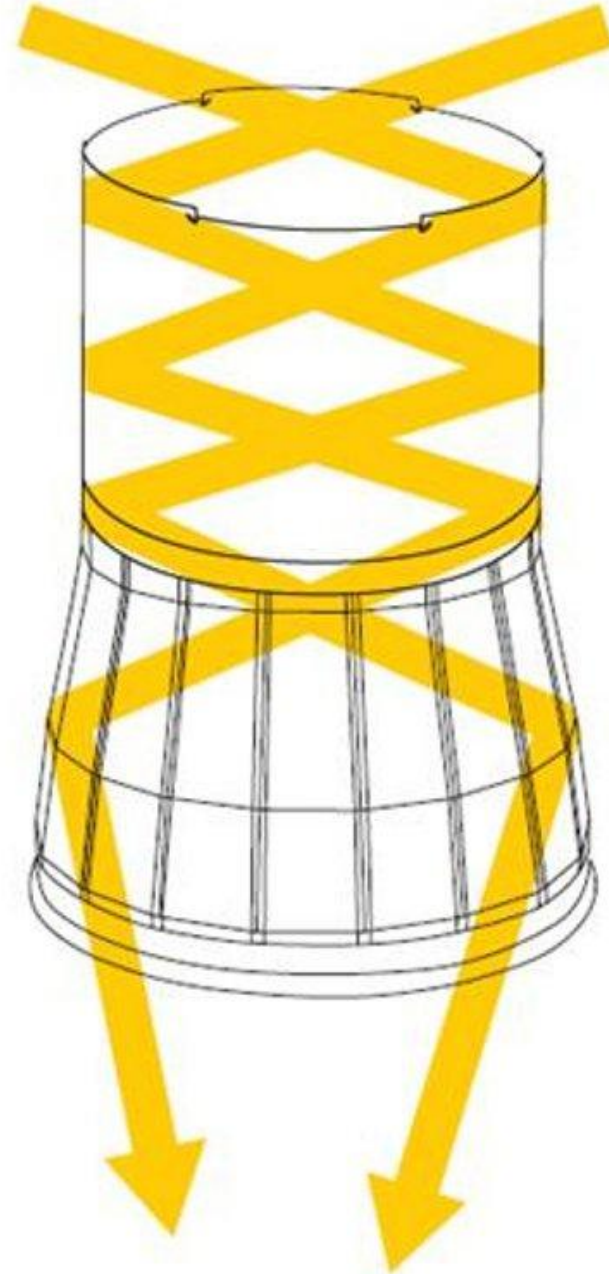

Світлопрозорі конструкції

Сучасні склопрозорі конструкції

Віконний сонцезахист

Термічний опір

Толщина кирпичной стены, с соответствующим показателем теплоизоляции

Склопакет і перепад температур

ЗАВИСИМОСТЬ КОЭФФИЦИЕНТА ТЕПЛОПЕРЕНОСА К ОТ ШИРИНЫ ДИСТАНЦИОННОЙ РАМКИ В РАЗНЫХ ТИПАХ СТЕКЛОПАКЕТОВ

Фотохромне скло

Електрохромне скло

remokdok.ru

Розумне скло

Склопрофіліт

ФОТО 1

Склоблоки

A close-up photograph of a wall made of frosted glass blocks. The blocks are arranged in a regular grid pattern, separated by thin white mortar lines. The glass has a light blue-grey tint and a slightly textured, frosted appearance. In the center of the image, there is a watermark that reads "fotolia" in a large, lowercase, sans-serif font, with "by Adobe" in a smaller font directly below it.

fotolia
by Adobe

#82897542

Світловоди

Принцип роботи

КОНСТРУКЦІЯ

Зовнішній вигляд

 Зелёный
каталог

 СОЛАР[®]
МАГИЧЕСКИЙ СВЕТ