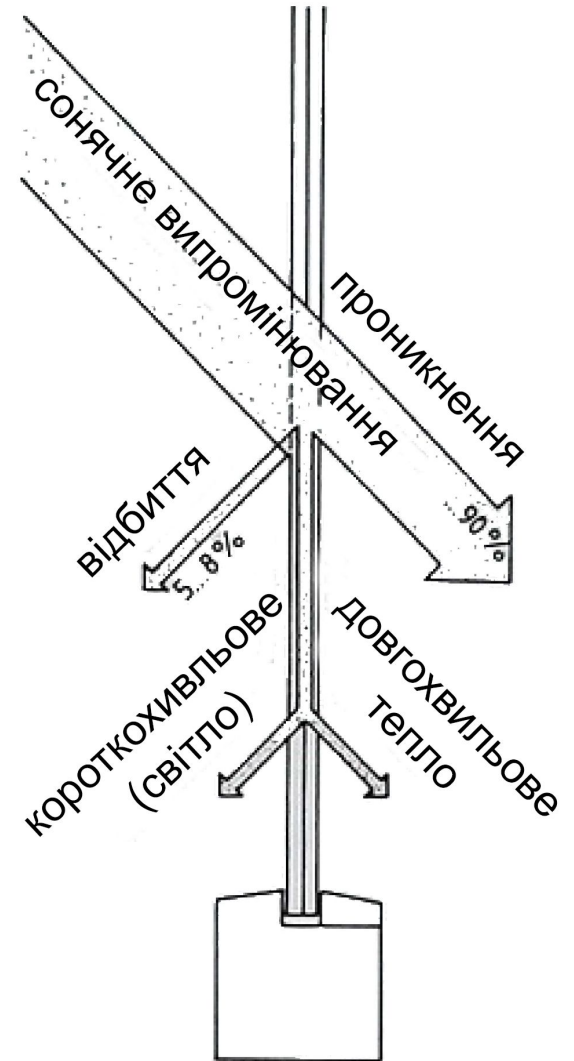

Світлопрозорі конструкції

Сучасні склопрозорі конструкції

Віконний сонцезахист

Термічний опір

Толщина кирпичной стены, с соответствующим показателем теплоизоляции

Склопакет і перепад температур

ЗАВИСИМОСТЬ КОЭФФИЦИЕНТА ТЕПЛОПЕРЕНОСА К ОТ ШИРИНЫ ДИСТАНЦИОННОЙ РАМКИ В РАЗНЫХ ТИПАХ СТЕКЛОПАКЕТОВ

Фотохромне скло

Електрохромне скло

remokdok.ru

Розумне скло

Склопрофіліт

ФОТО 1

Склоблоки

A close-up photograph of a wall made of frosted glass blocks. The blocks are arranged in a regular grid pattern, separated by thin white mortar lines. The glass has a light blue-grey tint and a slightly textured, frosted appearance. In the center of the image, there is a watermark that reads "fotolia" in a large, lowercase, sans-serif font, with "by Adobe" in a smaller font directly below it.