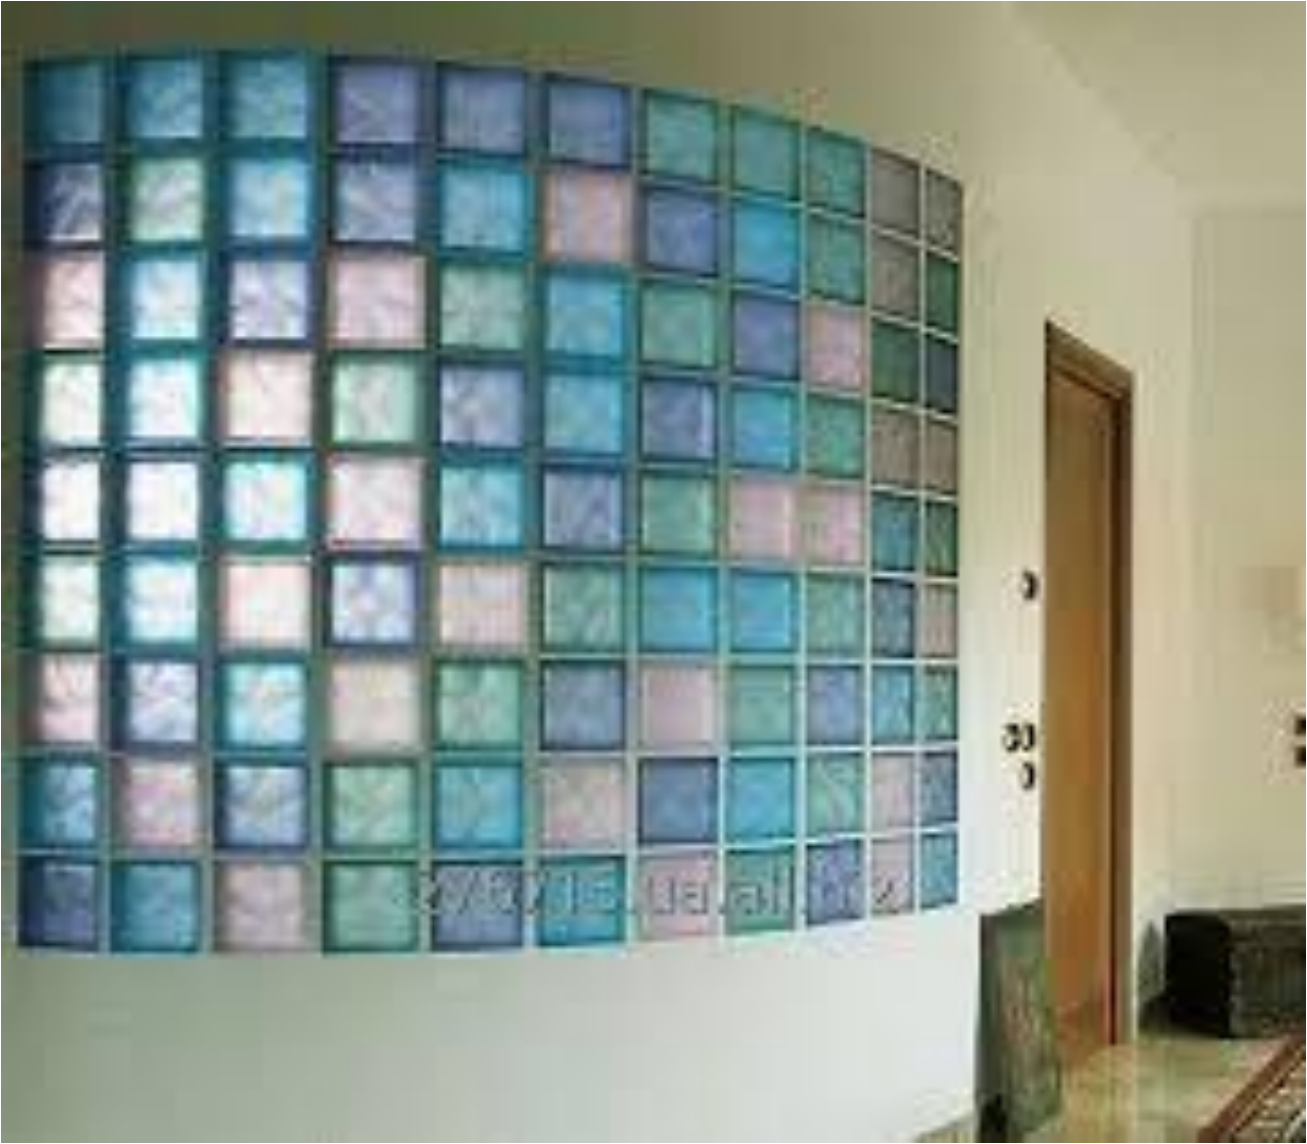

Фотохромне скло

Електрохромне скло

remokdok.ru

Розумне скло

Склопрофіліт

ФОТО 1

Склоблоки

A close-up photograph of a wall made of frosted glass blocks. The blocks are arranged in a regular grid pattern, separated by thin white mortar lines. The glass has a light blue-grey tint and a slightly textured, frosted appearance. In the center of the image, there is a watermark that reads "fotolia" in a large, lowercase, sans-serif font, with "by Adobe" in a smaller font directly below it.

fotolia
by Adobe

#82897542

Світловоди

Принцип роботи

КОНСТРУКЦІЯ

Зовнішній вигляд

 Зелёный
каталог

 СОЛАР[®]
МАГИЧЕСКИЙ СВЕТ

Видгляд в інтер'єрі

горищ
е