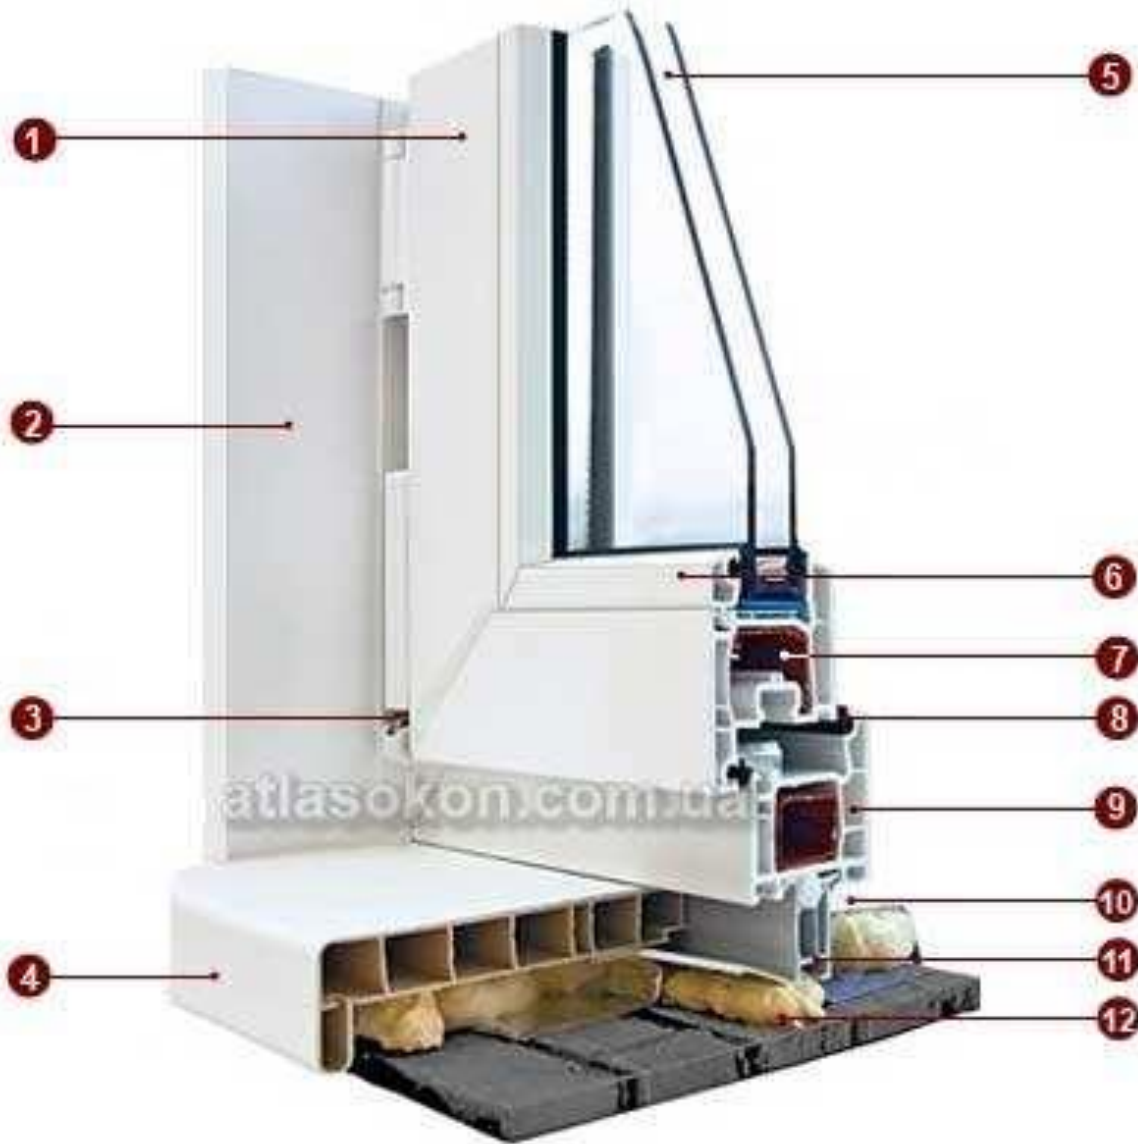

Світлопрозорі конструкції

Сучасні склопрозорі конструкції

Віконний сонцезахист

Термічний опір

Толщина кирпичной стены, с соответствующим показателем теплоизоляции

Склопакет і перепад температур

ЗАВИСИМОСТЬ КОЭФФИЦИЕНТА ТЕПЛОПЕРЕНОСА К ОТ ШИРИНЫ ДИСТАНЦИОННОЙ РАМКИ В РАЗНЫХ ТИПАХ СТЕКЛОПАКЕТОВ

Фотохромне скло

Електрохромне скло

remokdok.ru

Розумне скло

Склопрофіліт

ФОТО 1

Склоблоки

A close-up photograph of a wall made of frosted glass blocks. The blocks are arranged in a regular grid pattern, separated by thin white mortar lines. The glass has a light blue-grey tint and a slightly textured, frosted appearance. In the center of the image, there is a watermark that reads "fotolia" in a large, lowercase, sans-serif font, with "by Adobe" in a smaller font directly below it.