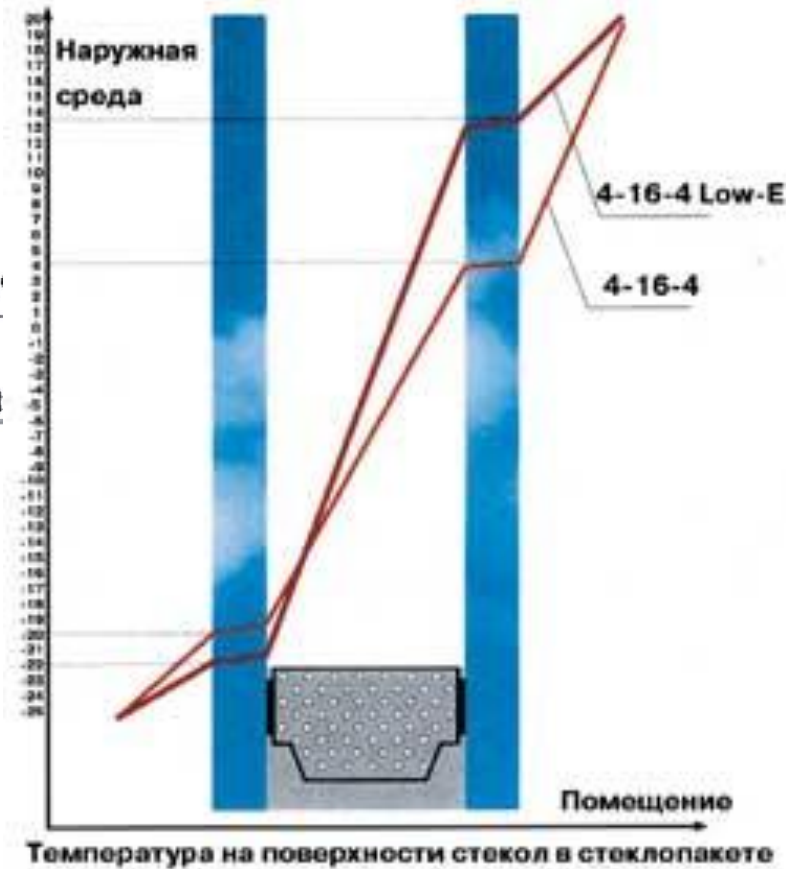

Світлопрозорі конструкції

Сучасні склопрозорі конструкції

Віконний сонцезахист

Термічний опір

Толщина кирпичной стены, с соответствующим показателем теплоизоляции

Склопакет і перепад температур

ЗАВИСИМОСТЬ КОЭФФИЦИЕНТА ТЕПЛОПЕРЕНОСА К ОТ ШИРИНЫ ДИСТАНЦИОННОЙ РАМКИ В РАЗНЫХ ТИПАХ СТЕКЛОПАКЕТОВ

Фотохромне скло

Електрохромне скло

remokdok.ru

Розумне скло

Склопрофіліт

ФОТО 1

Склоблоки

A close-up photograph of a wall made of frosted glass blocks. The blocks are arranged in a regular grid pattern, separated by thin white mortar lines. The glass has a light blue-grey tint and a slightly textured, frosted appearance. In the center of the image, there is a watermark that reads "fotolia" in a large, lowercase, sans-serif font, with "by Adobe" in a smaller font directly below it.