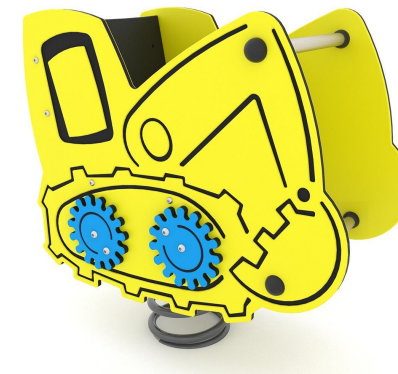

# Гойдалки, каруселі, пружинки

Обладнання для молодшого та старшого віку.

Барвисті поодинокі гойдалки, мульти-гойдалки, з сидіннями для пташиних гнізд і балансири доставляють дітям приємні відчуття і зацікавлюють їх ґрати з грузями.

Різнобарвні пружинки у вигляді транспорту та тваринок спонукають малят енергійно стрибати і розгойдуватися в ритмі рухів тіла.

Ритмічні коливальні рухи - ефективно вправа для балансування тіла, яке позитивно впливає на розвиток м'язової і нервової системи.