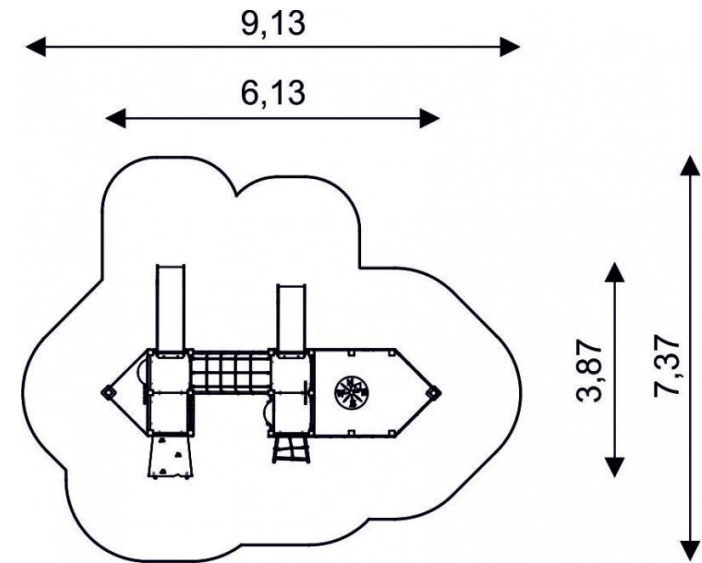

# Ігрові комплекси

Корабель

Безпечна зона	47,50 м <sup>2</sup>
Довжина	6,13 м
Ширина	3,87 м
Загальна висота	2,90 м
Об'єм піску	1,4 м <sup>3</sup>
Віковий діапазон	3-14 років

# Грузовик

Безпечна зона	33,3 м <sup>2</sup>
Довжина	3,86 м
Ширина	3,36 м
Загальна висота	2,60 м
Віковий діапазон	3-12 років

## Лабіринт

Безпечна зона	27,30 м <sup>2</sup>
Довжина	3,49 м
Ширина	1,74 м
Загальна висота	1,03 м
Віковий діапазон	1-8 років