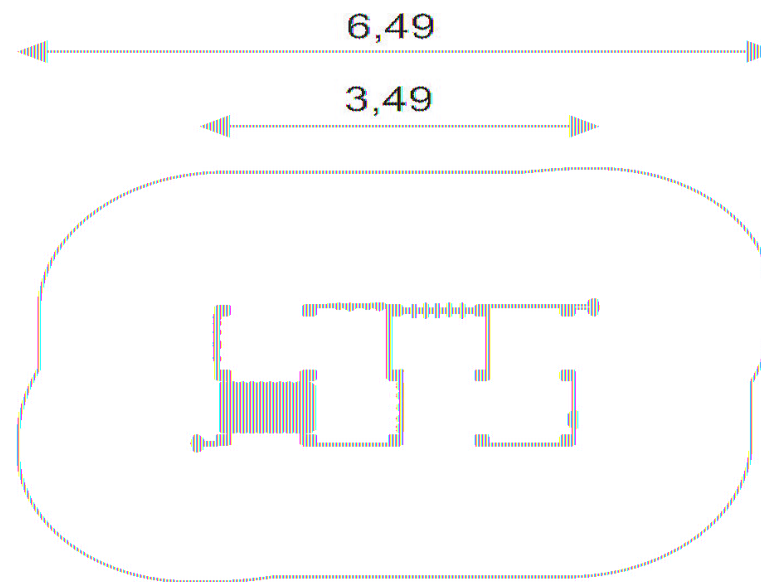

# Ігрові комплекси

Корабель

Безпечна зона	47,50 м <sup>2</sup>
Довжина	6,13 м
Ширина	3,87 м
Загальна висота	2,90 м
Об'єм піску	1,4 м <sup>3</sup>
Віковий діапазон	3-14 років

# Грузовик

Безпечна зона	33,3 м <sup>2</sup>
Довжина	3,86 м
Ширина	3,36 м
Загальна висота	2,60 м
Віковий діапазон	3-12 років

## Лабіринт

Безпечна зона	27,30 м <sup>2</sup>
Довжина	3,49 м
Ширина	1,74 м
Загальна висота	1,03 м
Віковий діапазон	1-8 років