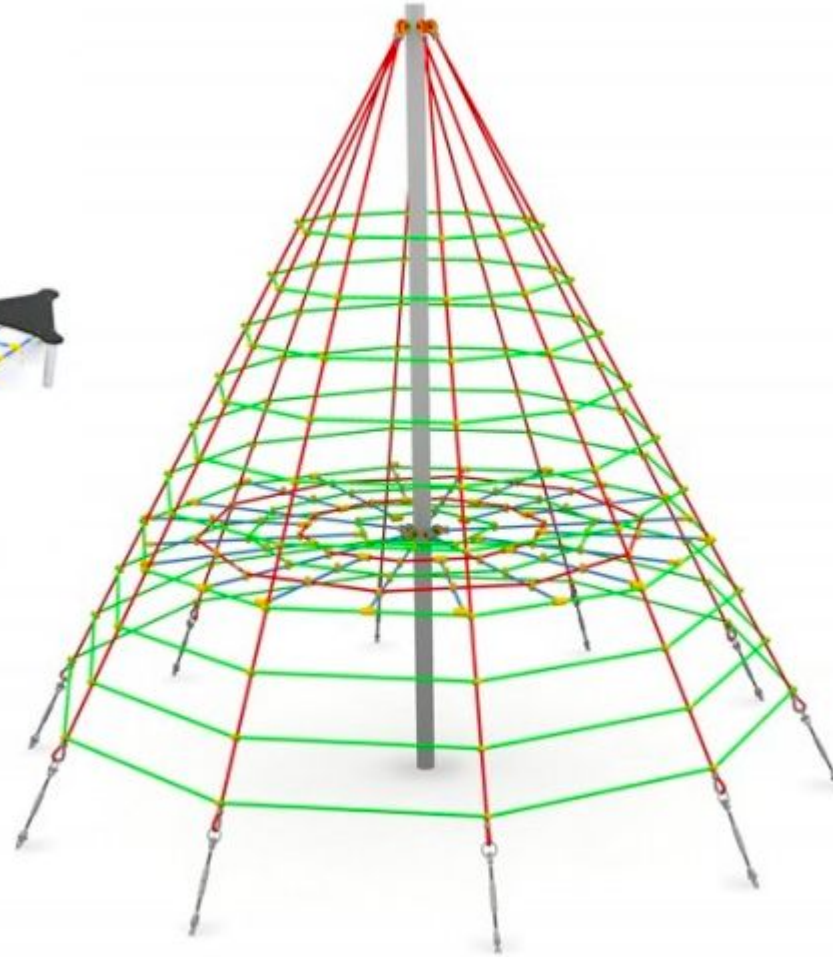

Смуги перешкод та павутини

Сучасне обладнання у вигляді сходів і мотузкових переходів, які являють собою поєднання безтурботних веселощів і ефективних фітнес-тренувань.

Скелелазіння по канату стимулює почуття рівноваги, зміцнює м'язи і покращує рухливість дитини. Це також спонукає дітей змагатися один з одним.

Це творча пригода серед мотузок, межі якої встановлюються тільки дитячою уявою