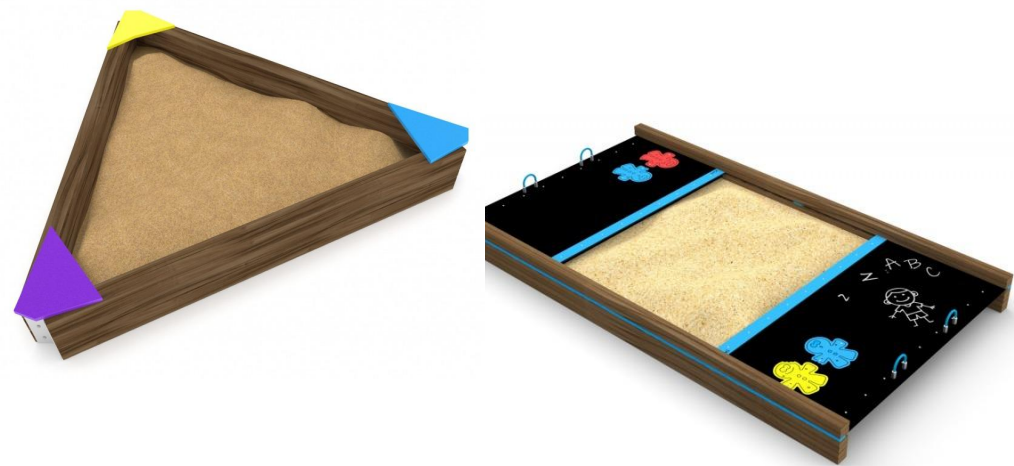

Творчі та розвиваючі зони

Рай для дошкільнят, яким правлять пісок, вода, звук і рух. Безкоштовна розвага розвиває природні здібності дитини, спонукає до експериментів і пробуджує бажання співпрацювати з іншими дітьми.

Багатство фарб, навчальні та звукові елементи, а також навчальні панелі: всі ці елементи всебічно стимулюють почуття і інтелектуальний розвиток дитини.