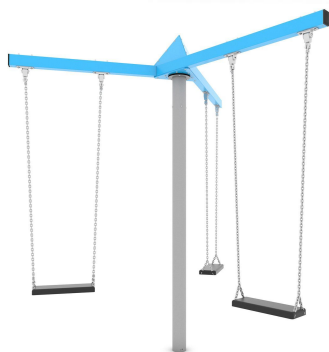

# Грузовик

Безпечна зона	33,3 м <sup>2</sup>
Довжина	3,86 м
Ширина	3,36 м
Загальна висота	2,60 м
Віковий діапазон	3-12 років

## Лабіринт

Безпечна зона	27,30 м <sup>2</sup>
Довжина	3,49 м
Ширина	1,74 м
Загальна висота	1,03 м
Віковий діапазон	1-8 років

# Гойдалки, каруселі, пружинки

Обладнання для молодшого та старшого віку.

Барвисті поодинокі гойдалки, мульти-гойдалки, з сидіннями для пташиних гнізд і балансири доставляють дітям приємні відчуття і зацікавлюють їх ґрати з грузями.