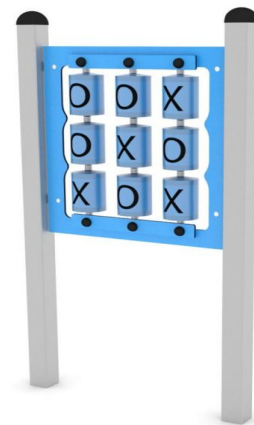

Творчі та розвиваючі зони

Рай для дошкільнят, яким правлять пісок, вода, звук і рух. Безкоштовна розвага розвиває природні здібності дитини, спонукає до експериментів і пробуджує бажання співпрацювати з іншими дітьми.

Багатство фарб, навчальні та звукові елементи, а також навчальні панелі: всі ці елементи всебічно стимулюють почуття і інтелектуальний розвиток дитини.