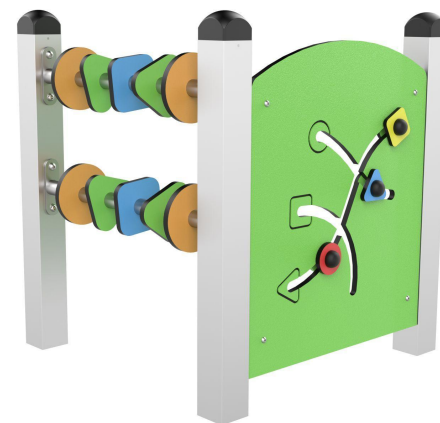

Творчі та розвиваючі зони

Рай для дошкільнят, яким правлять пісок, вода, звук і рух. Безкоштовна розвага розвиває природні здібності дитини, спонукає до експериментів і пробуджує бажання співпрацювати з іншими дітьми.

Багатство фарб, навчальні та звукові елементи, а також навчальні панелі: всі ці елементи всебічно стимулюють почуття і інтелектуальний розвиток дитини.