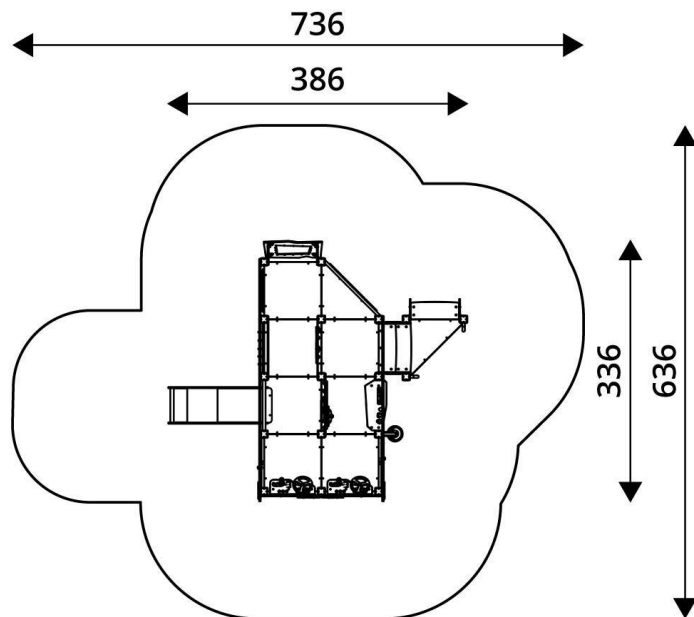

# Ігрові комплекси

Корабель

Безпечна зона	47,50 м <sup>2</sup>
Довжина	6,13 м
Ширина	3,87 м
Загальна висота	2,90 м
Об'єм піску	1,4 м <sup>3</sup>
Віковий діапазон	3-14 років

# Грузовик

Безпечна зона	33,3 м <sup>2</sup>
Довжина	3,86 м
Ширина	3,36 м
Загальна висота	2,60 м
Віковий діапазон	3-12 років

## Лабіринт

Безпечна зона	27,30 м <sup>2</sup>
Довжина	3,49 м
Ширина	1,74 м
Загальна висота	1,03 м
Віковий діапазон	1-8 років