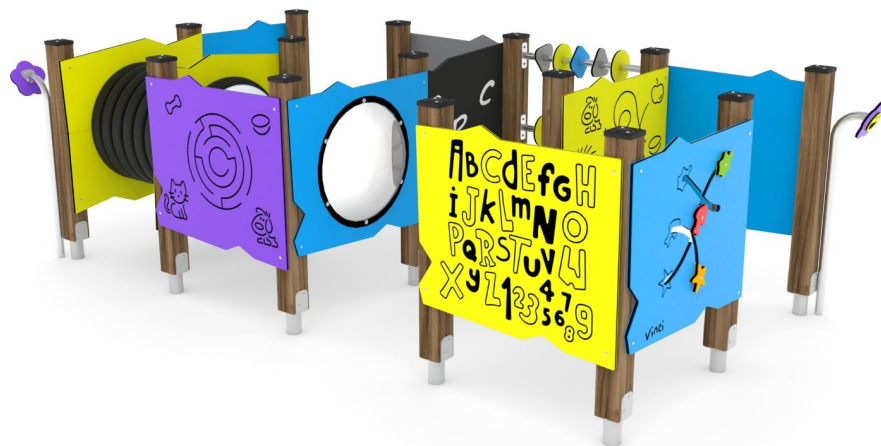

# Ігрові комплекси

Корабель

Безпечна зона	47,50 м <sup>2</sup>
Довжина	6,13 м
Ширина	3,87 м
Загальна висота	2,90 м
Об'єм піску	1,4 м <sup>3</sup>
Віковий діапазон	3-14 років

# Грузовик

Безпечна зона	33,3 м <sup>2</sup>
Довжина	3,86 м
Ширина	3,36 м
Загальна висота	2,60 м
Віковий діапазон	3-12 років