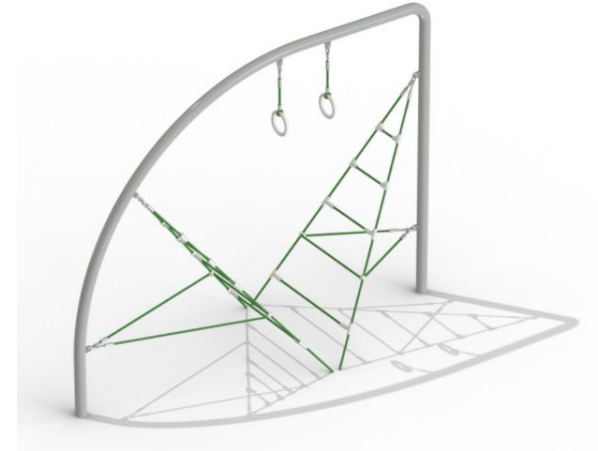

Смуги перешкод та павутини

Сучасне обладнання у вигляді сходів і мотузкових переходів, які являють собою поєднання безтурботних веселощів і ефективних фітнес-тренувань.

Скелелазіння по канату стимулює почуття рівноваги, зміцнює м'язи і покращує рухливість дитини. Це також спонукає дітей змагатися один з одним.

Це творча пригода серед мотузок, межі якої встановлюються тільки дитячою уявою