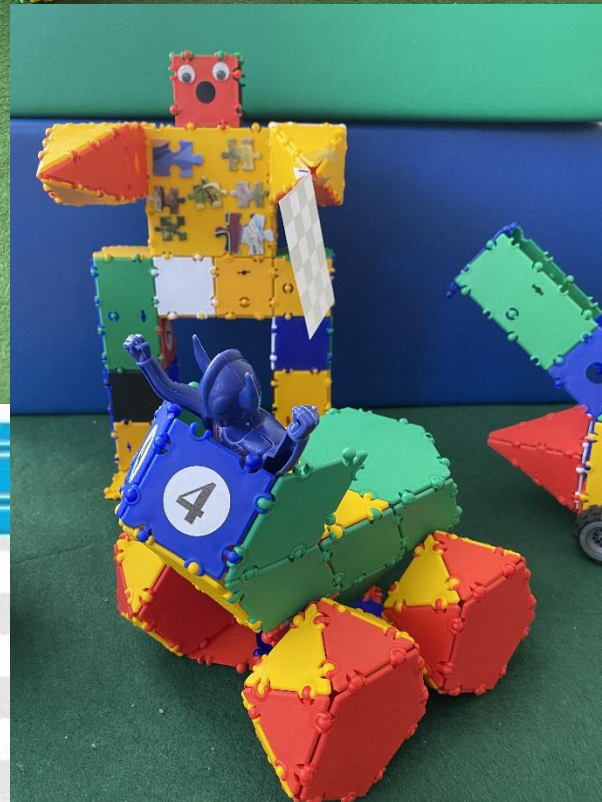

Конкурс «Едем, плаваем, летаем» - транспорт
Номинация «Едем» (наземный транспорт)
«Гоночный трек»

МБДОУ – детский сад компенсирующего вида с ЗПР
№ 319

машины конструировали:

Панчук Галя
Реснеев Матвей
Кайгородцев Иван

воспитатели

Гордеева Наталья
Викторовна
Хамитова Ольга
Радиковна

Как все начиналось

**Дети любят современные мультики – поэтому
родилась идея «Гоночный трек будущего»**

Вот что у нас получилось

Гонка началась

**ТИКО САМЫЙ
КРУТОЙ
КОНСТРУКТОР!!!**