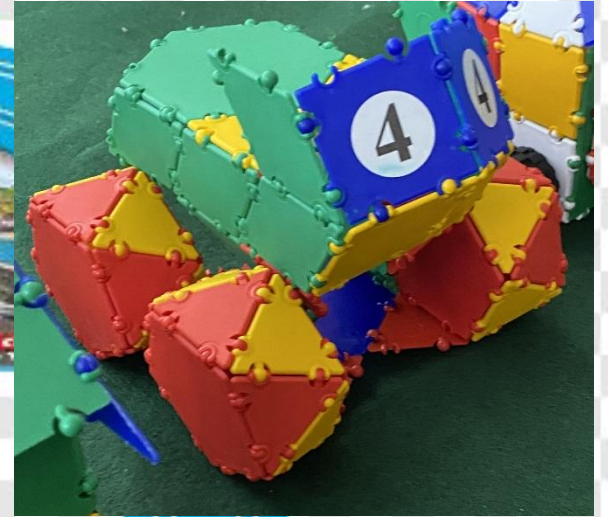

Конкурс «Едем, плаваем, летаем» - транспорт
Номинация «Едем» (наземный транспорт)
«Гоночный трек»

МБДОУ – детский сад компенсирующего вида с ЗПР
№ 319

машины конструировали:

Панчук Галя
Реснеев Матвей
Кайгородцев Иван

воспитатели

Гордеева Наталья
Викторовна
Хамитова Ольга
Радиковна

Как все начиналось

**Дети любят современные мультики – поэтому
родилась идея «Гоночный трек будущего»**

Вот что у нас получилось

Гонка началась

**ТИКО САМЫЙ
КРУТОЙ
КОНСТРУКТОР!!!**