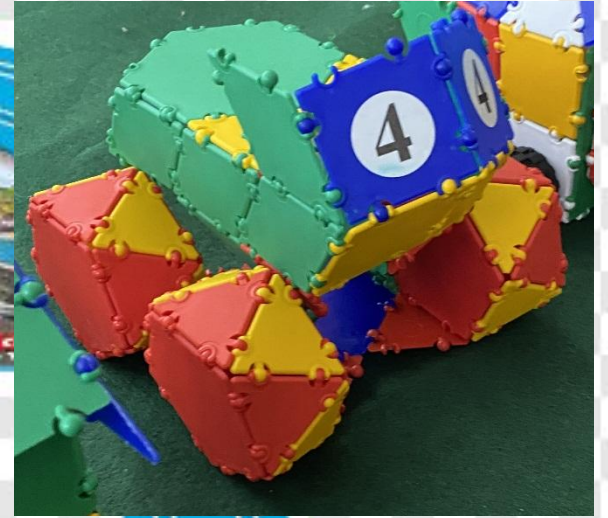

Конкурс «Едем, плаваем, летаем» - транспорт
Номинация «Едем» (наземный транспорт)
«Гоночный трек»

МБДОУ – детский сад компенсирующего вида с ЗПР
№ 319

машины конструировали:

Панчук Галя
Реснеев Матвей
Кайгородцев Иван

воспитатели

Гордеева Наталья
Викторовна
Хамитова Ольга
Радиковна

Как все начиналось

**Дети любят современные мультики – поэтому
родилась идея «Гоночный трек будущего»**

Вот что у нас получилось

Гонка началась

**ТИКО САМЫЙ
КРУТОЙ
КОНСТРУКТОР!!!**