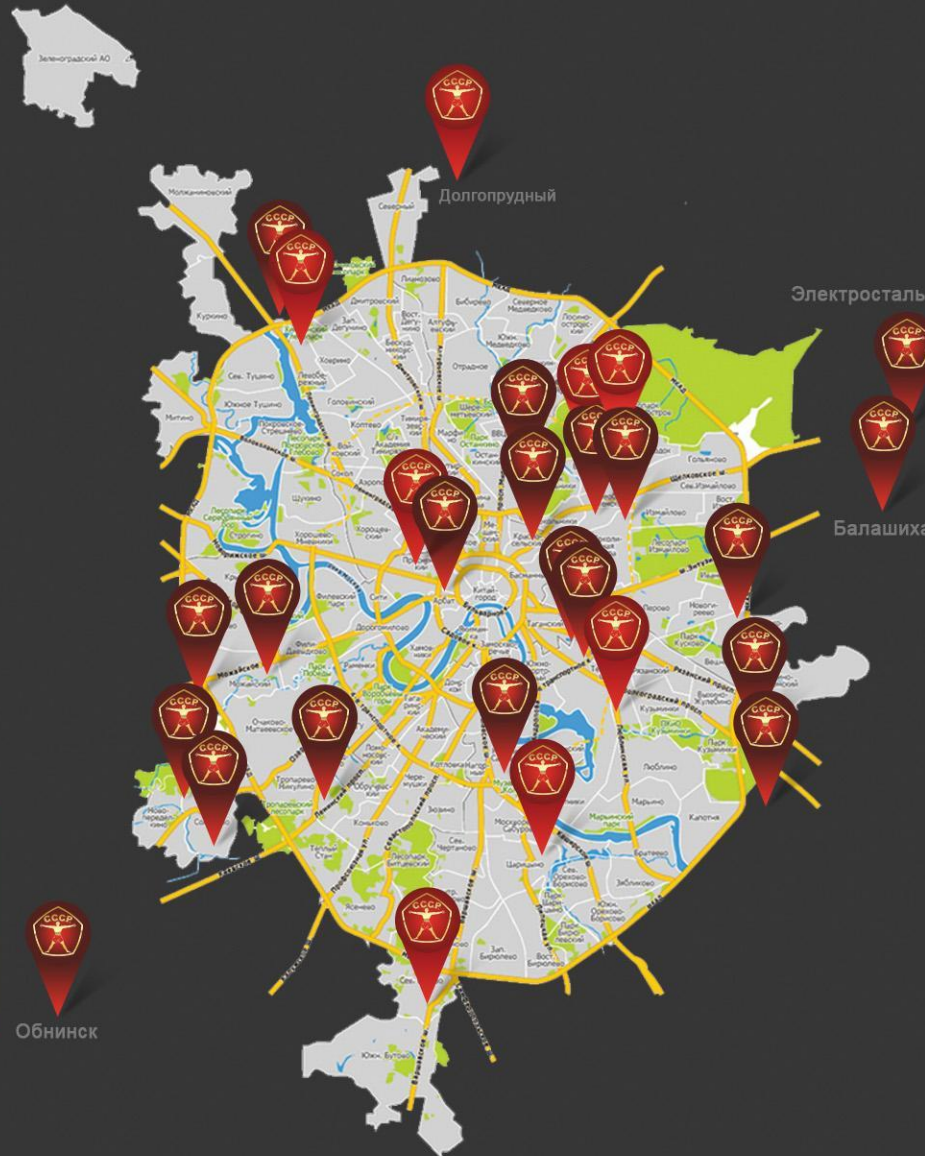

АДРЕСА КЛУБОВ СЕТИ:

- С.С.С.Р. **Алексеевская** ул. Новоалексеевская, д. 25
- С.С.С.Р. **Сокольники** Стромынский пер., д. 6
- С.С.С.Р. **Красносельская** В. Красносельская,
- С.С.С.Р. **Жулебино** г. Люберцы, ул. Кирова, владение 12-а
- С.С.С.Р. **Химки ЖК «12 квартал»** ул. Калинина, д. 7
- С.С.С.Р. **Юго-Западная** Ленинский проспект, д. 158
- С.С.С.Р. **Нагатинская** Хлебозаводский пр-д. д. 7
- С.С.С.Р. **Можайское** Можайское ш, стр. 1866
- С.С.С.Р. **Дзержинский** Дзержинское шоссе, д. 3
- С.С.С.Р. **Электросталь** ул. Ялагина д.3
- С.С.С.Р. **Таганка** ул. Ср. Калитниковская, д. 26/27, стр. 1
- С.С.С.Р. **Смоленская** Новинский бул., 8
- С.С.С.Р. **Обнинск** пр-т Маркса, дом 45
- С.С.С.Р. **Ткацкая** ул.Ткацкая, д.5
- С.С.С.Р. **Реутовская** ул.Реутовская, д.3
- С.С.С.Р. **Балашиха** пр-т Ленина, д.82, корп.3
- С.С.С.Р. **Волгоградский пр-т** Михайловский пр-д, д. 1, стр. 1
- С.С.С.Р. **Шмитовский пр-д** Шмитовский пр-д, д. 16, стр. 2
- С.С.С.Р. **Вере́йская** ул. Вере́йская, д.29, стр.134
- С.С.С.Р. **Солнцево** ул. Производственная, д.2,
- С.С.С.Р. **Бутово-Парк ЖК «Бутово Парк»**, д. 22
- С.С.С.Р. **Долгопрудный** пр-т Пацаева, д. 7, кор. 8
- С.С.С.Р. **Кожуховская** ул. Южнопортовая, д. 5, стр.1
- С.С.С.Р. **Царицыно** ул. Медиков, д. 8а
- С.С.С.Р. **Марьино** ул. Люблинская, д. 100, к.2