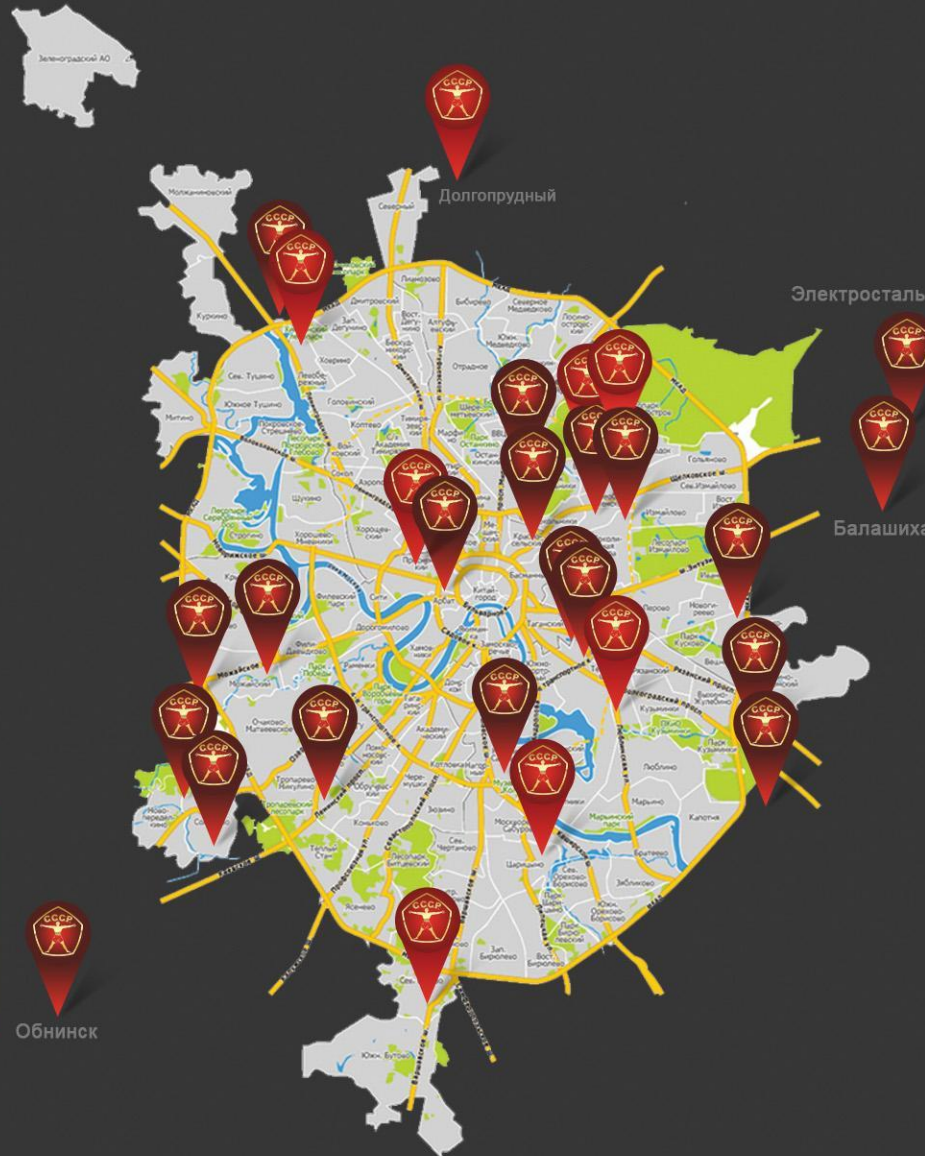

АДРЕСА КЛУБОВ СЕТИ:

- С.С.С.Р. Алексеевская** ул. Новоалексеевская, д. 25
- С.С.С.Р. Сокольники** Стромынский пер., д. 6
- С.С.С.Р. Красносельская** В. Красносельская,
- С.С.С.Р. Жулебино** г. Люберцы, ул. Кирова, владение 12-а
- С.С.С.Р. Химки ЖК «12 квартал»** ул. Калинина, д. 7
- С.С.С.Р. Юго-Западная** Ленинский проспект, д. 158
- С.С.С.Р. Нагатинская** Хлебозаводский пр-д. д. 7
- С.С.С.Р. Можайское** Можайское ш, стр. 1866
- С.С.С.Р. Дзержинский** Дзержинское шоссе, д. 3
- С.С.С.Р. Электросталь** ул. Ялагина д.3
- С.С.С.Р. Таганка** ул. Ср. Калитниковская, д. 26/27, стр. 1
- С.С.С.Р. Смоленская** Новинский бул., 8
- С.С.С.Р. Обнинск** пр-т Маркса, дом 45
- С.С.С.Р. Ткацкая** ул.Ткацкая, д.5
- С.С.С.Р. Реутовская** ул.Реутовская, д.3
- С.С.С.Р. Балашиха** пр-т Ленина, д.82, корп.3
- С.С.С.Р. Волгоградский пр-т** Михайловский пр-д, д. 1, стр. 1
- С.С.С.Р. Шмитовский пр-д** Шмитовский пр-д, д. 16, стр. 2
- С.С.С.Р. Верейская** ул. Верейская, д.29, стр.134
- С.С.С.Р. Солнцево** ул. Производственная, д.2,
- С.С.С.Р. Бутово-Парк ЖК «Бутово Парк»**, д. 22
- С.С.С.Р. Долгопрудный** пр-т Пацаева, д. 7, кор. 8
- С.С.С.Р. Кожуховская** ул. Южнопортовая, д. 5, стр.1
- С.С.С.Р. Царицыно** ул. Медиков, д. 8а
- С.С.С.Р. Марьино** ул. Люблинская, д. 100, к.2