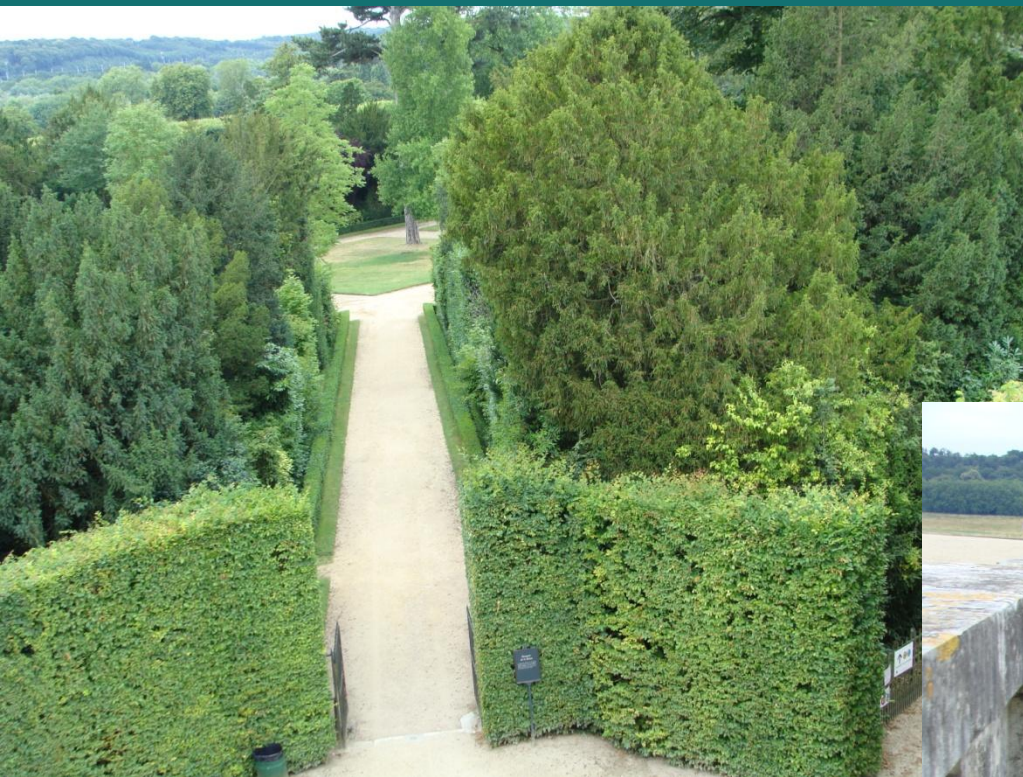

Боскет

- ◆ Боскет – участок регулярного парка, ограниченный парковыми дорогами и имеющий геометрический контур

Периметр боскета образован стриженными зелеными стенами. Высота 2 – 8 м

Граб обыкновенный

Дротнингхолльм

Формирование парковой перспективы

Обрамление открытого пространства

Стена боскета как фон для скульптуры

По внутреннему заполнению выделяют два типа боскетов:

- боскет – кабинет
- боскет - роца

Боскет - кабинет

Дротнингхольм

Боскет - роца

Vaux-le-Vicomte, France,
seventeenth–nineteenth century

Боскет – роща

Два способа
размещения
деревьев:

- ◆ Регулярное размещение посадочных мест
- ◆ Свободное размещение посадочных мест

Флориада, 2012 Голландия

Парк Андре Ситроен. 1992 год. 14 га

ландшафтные архитекторы Жиль Клеман и Ален Прево
архитекторы Патрик Бергер, Жан-Франсуа Жодри и Жан-Поль Вигье

Кен-конс – открытая посадка высокоствольных формованных деревьев