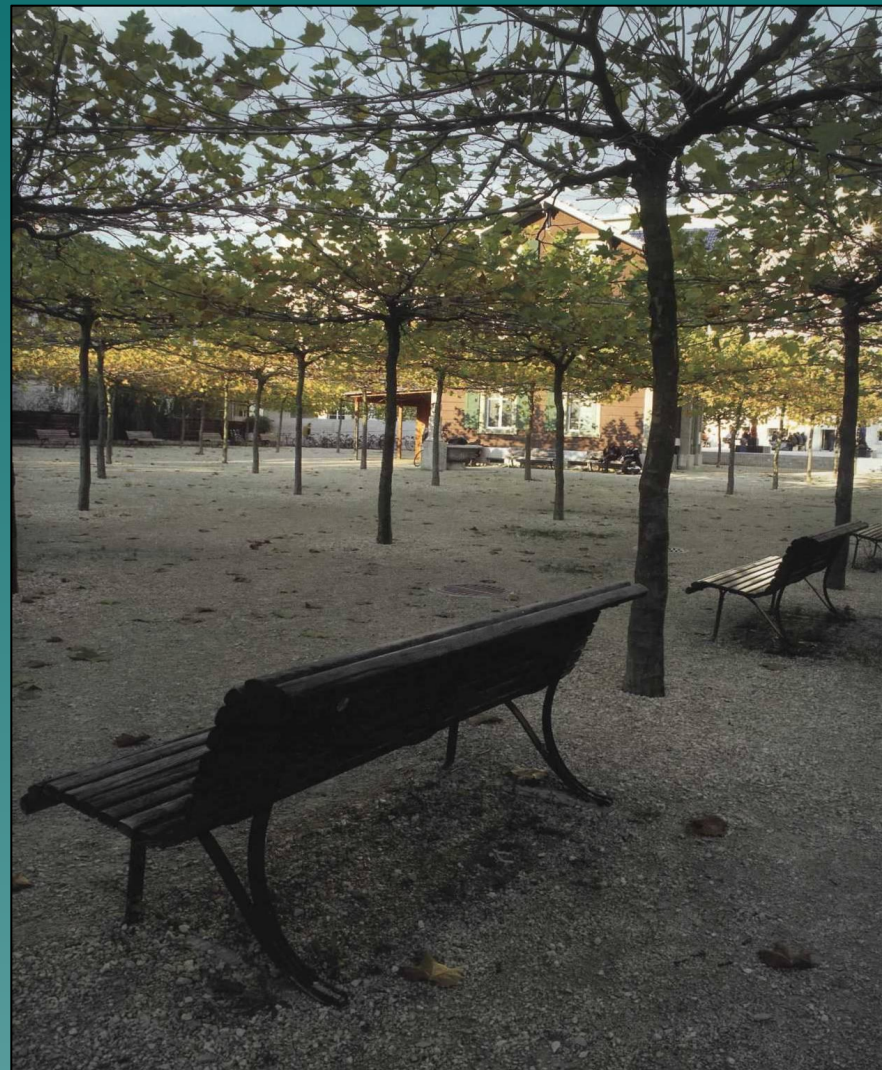

Флориада, 2012 Голландия

Парк Андре Ситроен. 1992 год. 14 га

ландшафтные архитекторы Жиль Клеман и Ален Прево
архитекторы Патрик Бергер, Жан-Франсуа Жодри и Жан-Поль Вигье

Кен-конс – открытая посадка высокоствольных формованных деревьев

A stylized silhouette of a mountain range in shades of teal, located at the bottom right of the slide.

Массивы :

лесного типа

паркового типа

- ◆ Чистые по составу

- ◆ Смешанные по составу

Функциональное
назначение: