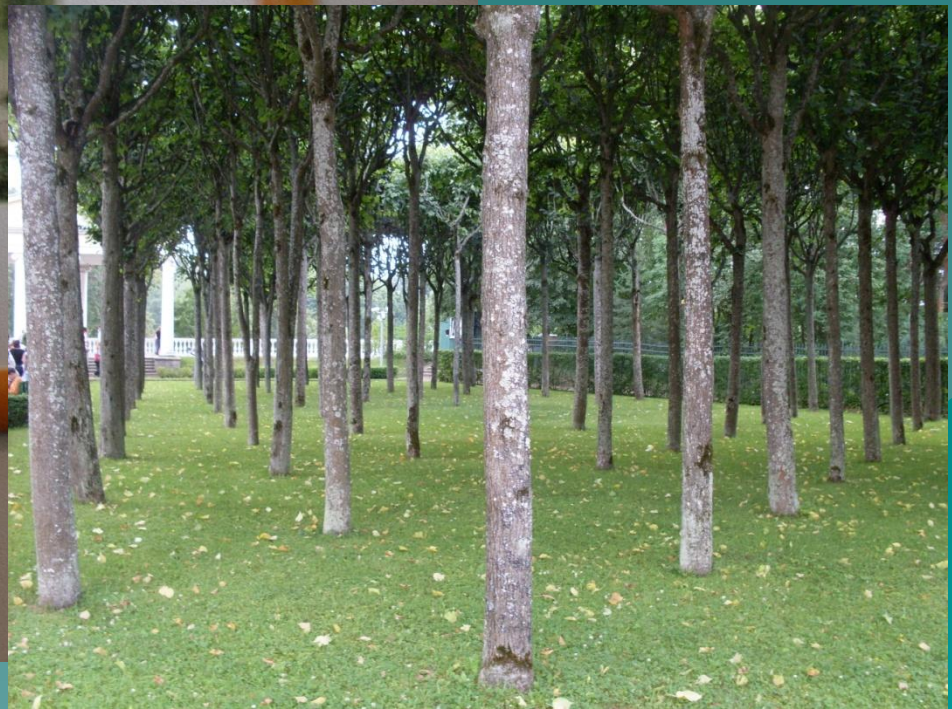

Дротнингхольм

Боскет - роца

Vaux-le-Vicomte, France,
seventeenth–nineteenth century

Боскет – роща

Два способа
размещения
деревьев:

- ◆ Регулярное размещение посадочных мест
- ◆ Свободное размещение посадочных мест

Флориада, 2012 Голландия

Парк Андре Ситроен. 1992 год. 14 га

ландшафтные архитекторы Жиль Клеман и Ален Прево
архитекторы Патрик Бергер, Жан-Франсуа Жодри и Жан-Поль Вигье

Кен-конс – открытая посадка высокоствольных формованных деревьев

A stylized silhouette of a mountain range in shades of teal, located at the bottom right of the slide.

Массивы :

лесного типа

паркового типа

- ◆ Чистые по составу

- ◆ Смешанные по составу

Функциональное
назначение: