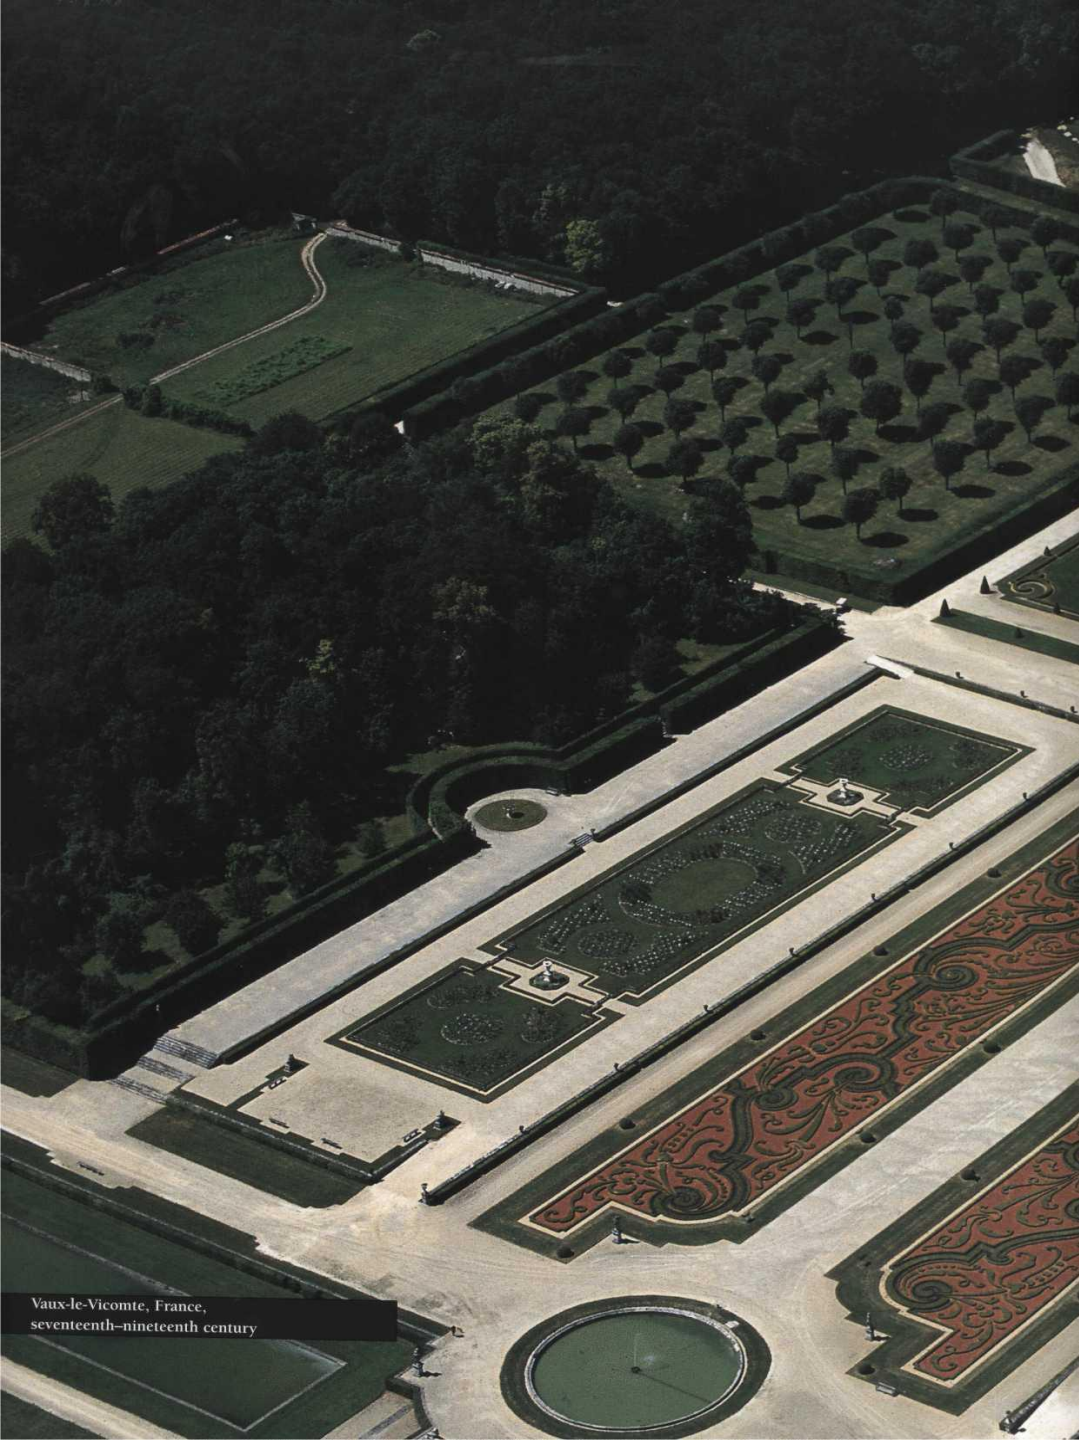

Боскет

- ◆ Боскет – участок регулярного парка, ограниченный парковыми дорогами и имеющий геометрический контур

Периметр боскета образован стриженными зелеными стенами. Высота 2 – 8 м

Граб обыкновенный

Дротнингхолльм

Дротнингхольм

Боскет - роца

Vaux-le-Vicomte, France,
seventeenth–nineteenth century

Боскет – роща

Два способа
размещения
деревьев:

- ◆ Регулярное размещение посадочных мест
- ◆ Свободное размещение посадочных мест

Флориада, 2012 Голландия

Парк Андре Ситроен. 1992 год. 14 га

ландшафтные архитекторы Жиль Клеман и Ален Прево
архитекторы Патрик Бергер, Жан-Франсуа Жодри и Жан-Поль Вигье

Кен-конс – открытая посадка высокоствольных формованных деревьев

A stylized silhouette of a mountain range in shades of teal, located at the bottom right of the slide.

Массивы :

лесного типа

паркового типа

- ◆ Чистые по составу

- ◆ Смешанные по составу

Функциональное
назначение: