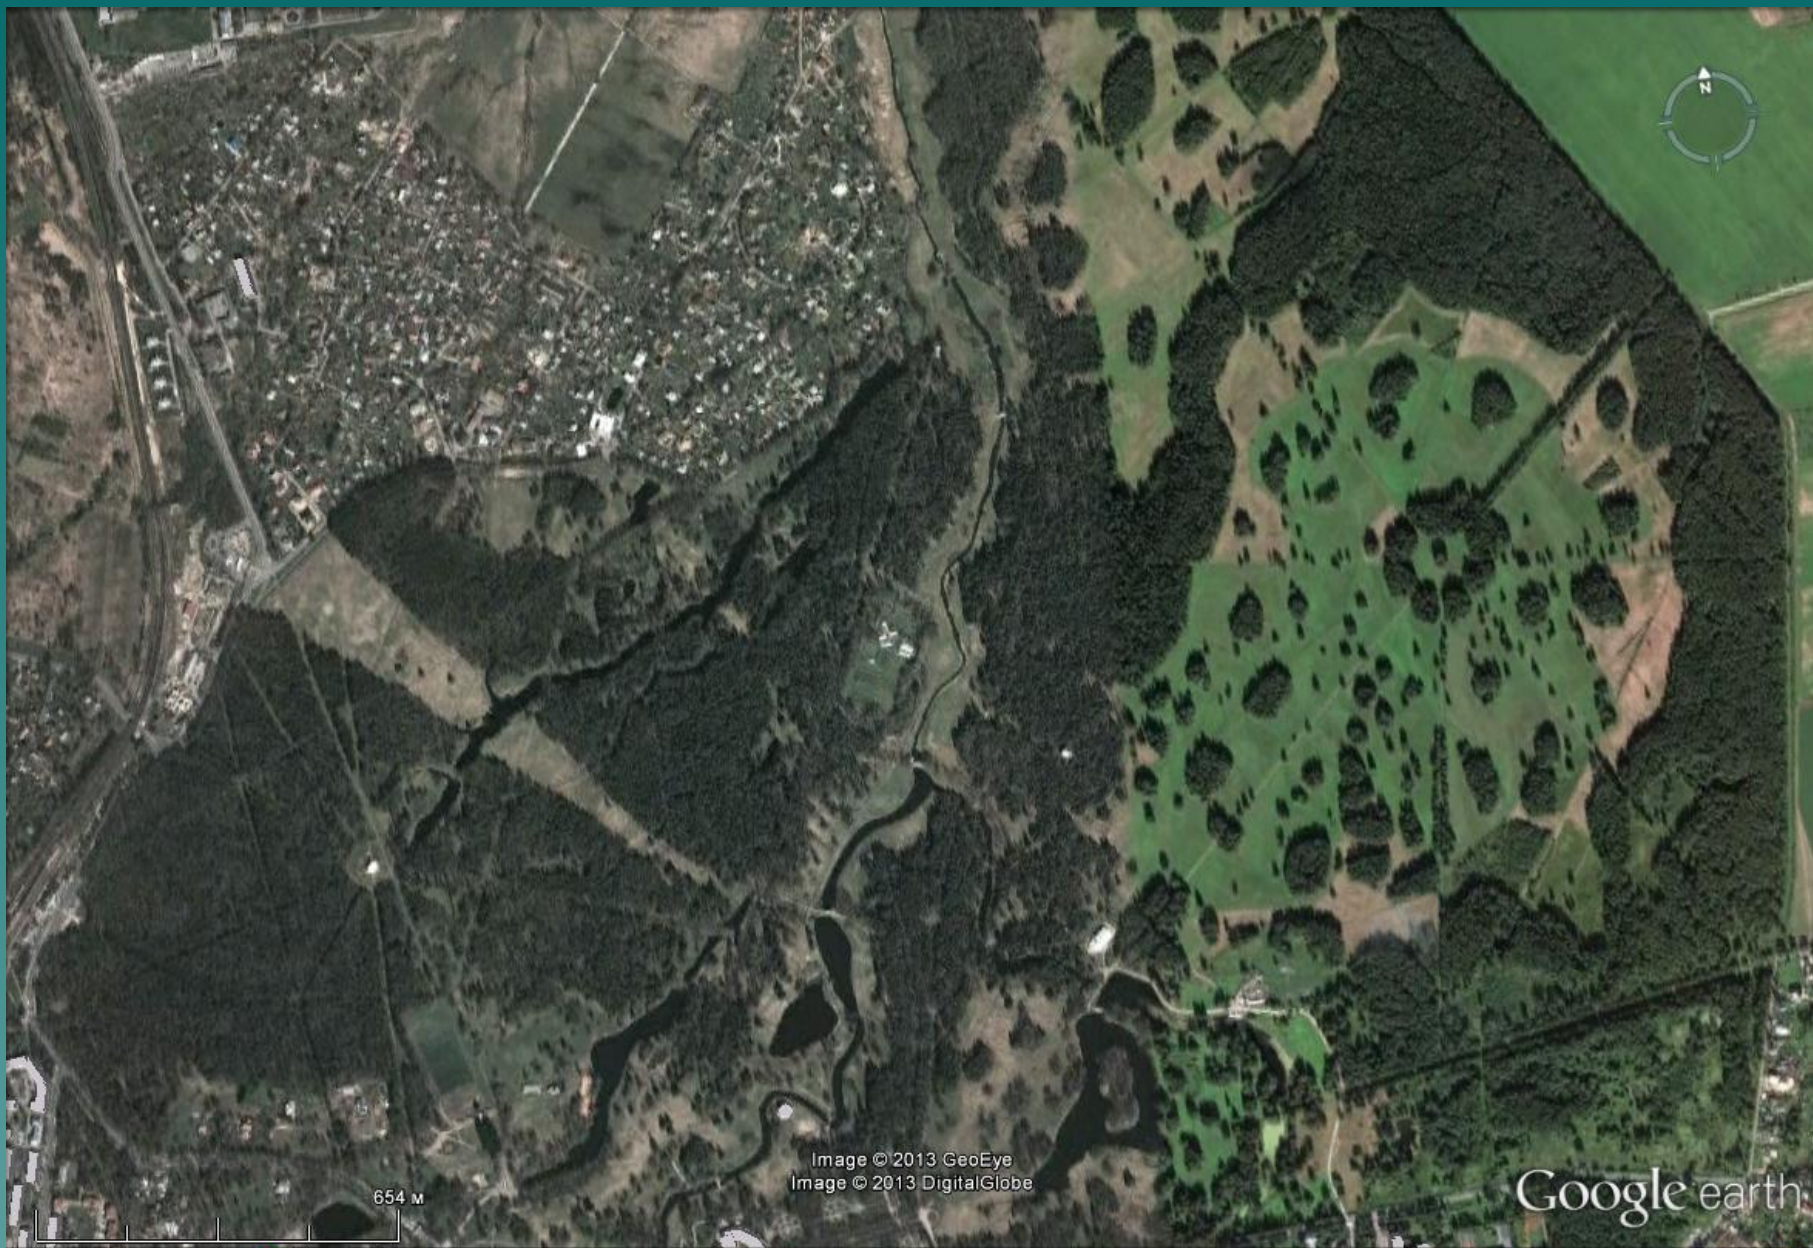

06/01/2006

- ◆ По расположению
- ◆ Внутренние
- ◆ По периметру

Image © 2013 GeoEye
Image © 2013 DigitalGlobe

Google earth

654 м

Дата съемки: 9.6.2011

2003

59°41'31.31" С, 30°29'24.59" В Высота над уровнем моря: 36 м