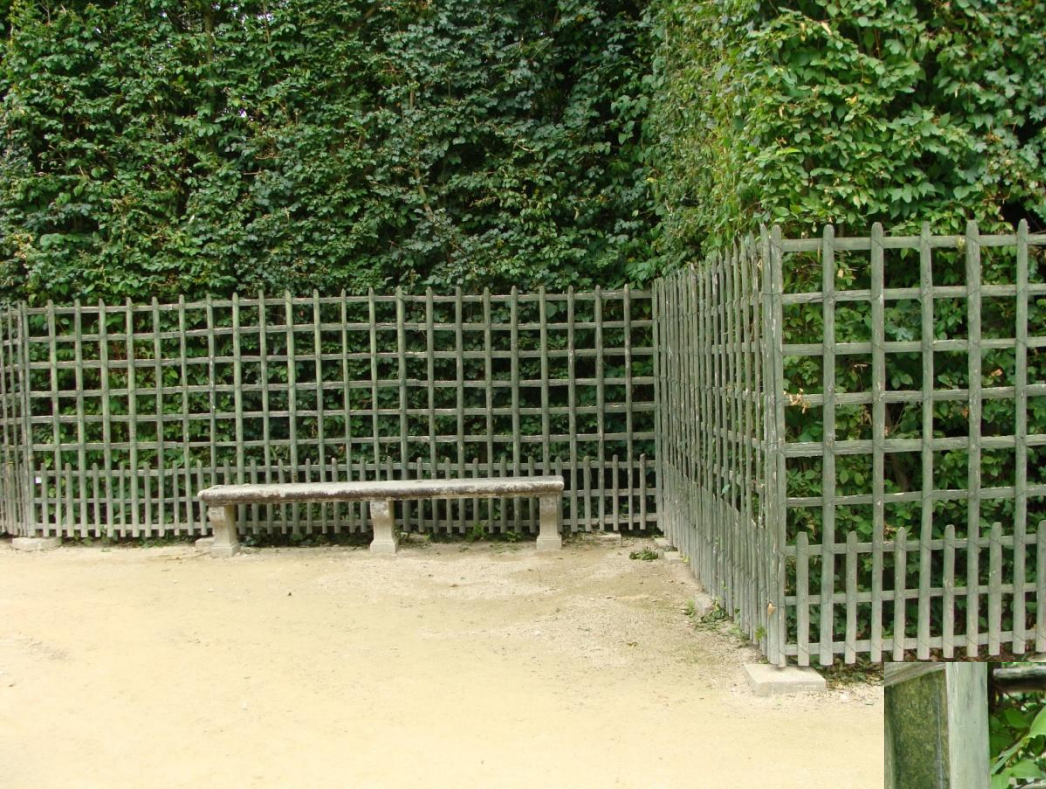

Боскет

- ◆ Боскет – участок регулярного парка, ограниченный парковыми дорогами и имеющий геометрический контур

Периметр боскета образован стриженными зелеными стенами. Высота 2 – 8 м

Граб обыкновенный

Дротнингхолльм

Формирование парковой перспективы

Обрамление открытого пространства

Стена боскета как фон для скульптуры

По внутреннему заполнению выделяют два типа боскетов:

- боскет – кабинет
- боскет - роца

Боскет - кабинет

Дротнингхольм

Боскет - роца

Vaux-le-Vicomte, France,
seventeenth–nineteenth century

Боскет – роща

Два способа
размещения
деревьев:

- ◆ Регулярное размещение посадочных мест
- ◆ Свободное размещение посадочных мест

A stylized silhouette of a mountain range in shades of teal, located at the bottom right of the slide.

Массивы :

лесного типа

паркового типа

- ◆ Чистые по составу

- ◆ Смешанные по составу

Функциональное
назначение: