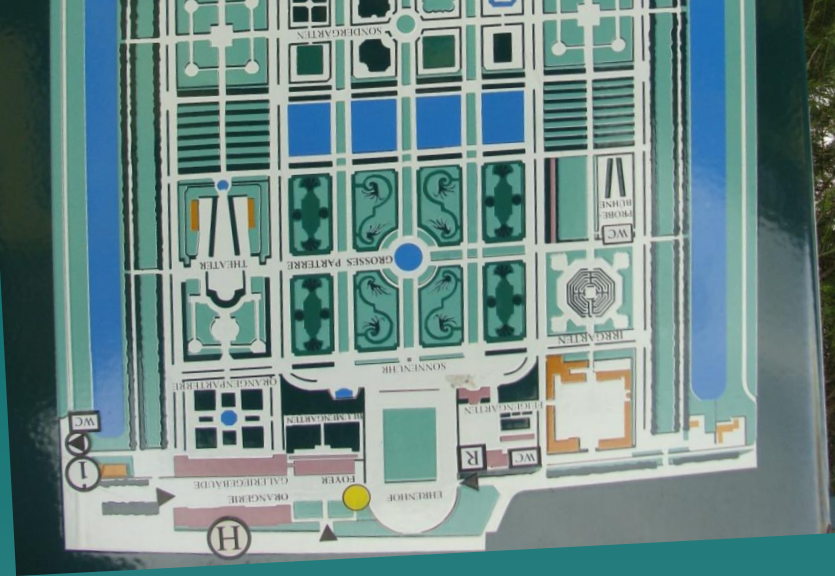

Боскет

- ◆ Боскет – участок регулярного парка, ограниченный парковыми дорогами и имеющий геометрический контур

Периметр боскета образован стриженными зелеными стенами. Высота 2 – 8 м

Граб обыкновенный

Дротнингхолльм

Формирование парковой перспективы

Обрамление открытого пространства

Стена боскета как фон для скульптуры

По внутреннему заполнению выделяют два типа боскетов:

- боскет – кабинет
- боскет - роца

Боскет - кабинет

Дротнингхольм

Боскет - роца

Vaux-le-Vicomte, France,
seventeenth–nineteenth century

Боскет – роща

Два способа
размещения
деревьев:

- ◆ Регулярное размещение посадочных мест
- ◆ Свободное размещение посадочных мест