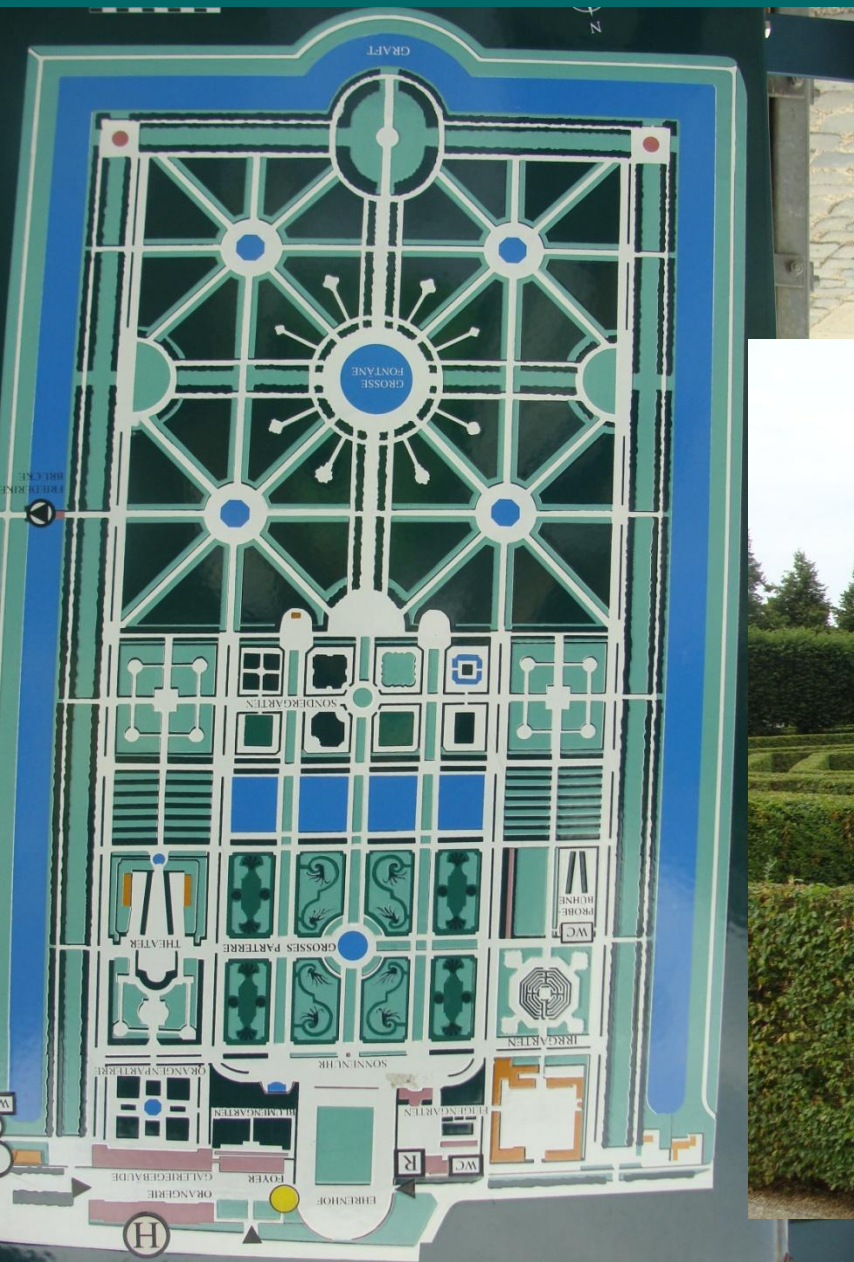

Боскет

- ◆ Боскет – участок регулярного парка, ограниченный парковыми дорогами и имеющий геометрический контур

Периметр боскета образован стриженными зелеными стенами. Высота 2 – 8 м

Граб обыкновенный

Дротнингхолльм

Формирование парковой перспективы

Обрамление открытого пространства

Стена боскета как фон для скульптуры

По внутреннему заполнению выделяют два типа боскетов:

- боскет – кабинет
- боскет - роца

Боскет - кабинет

Дротнингхольм

Боскет - роца

Vaux-le-Vicomte, France,
seventeenth–nineteenth century

Боскет – роща

Два способа
размещения
деревьев:

- ◆ Регулярное размещение посадочных мест
- ◆ Свободное размещение посадочных мест

A stylized silhouette of a mountain range in shades of teal, located at the bottom right of the slide.

Массивы :

лесного типа

паркового типа

- ◆ Чистые по составу

- ◆ Смешанные по составу

Функциональное
назначение: