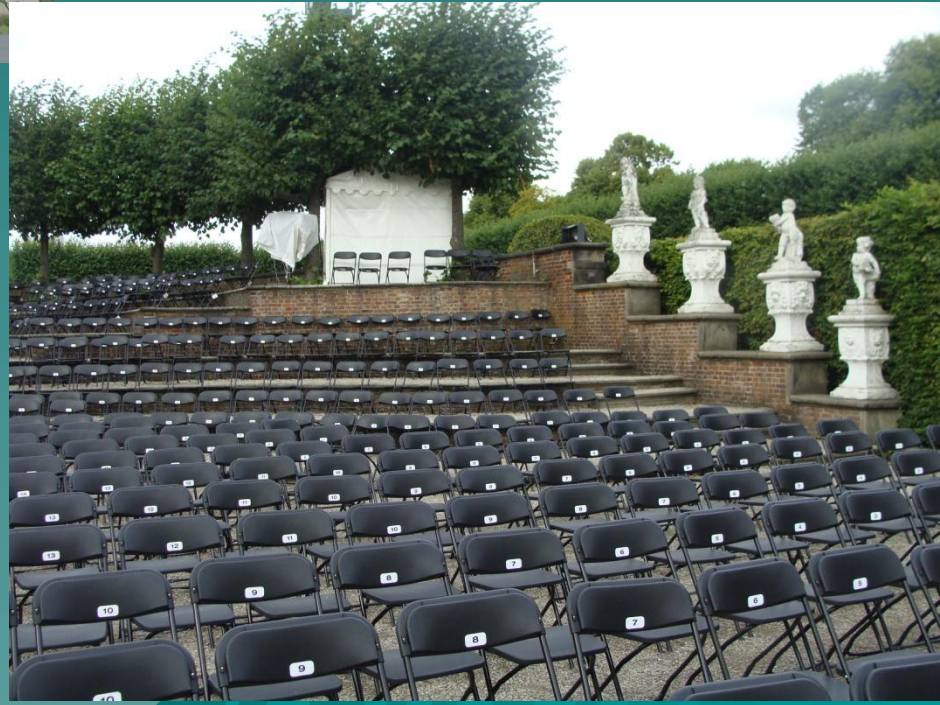

Боскет

- ◆ Боскет – участок регулярного парка, ограниченный парковыми дорогами и имеющий геометрический контур

Периметр боскета образован стриженными зелеными стенами. Высота 2 – 8 м

Граб обыкновенный

Дротнингхолльм

Формирование парковой перспективы

Обрамление открытого пространства

Стена боскета как фон для скульптуры

По внутреннему заполнению выделяют два типа боскетов:

- боскет – кабинет
- боскет - роца

Боскет - кабинет

Дротнингхольм

Боскет - роца

Vaux-le-Vicomte, France,
seventeenth–nineteenth century

Боскет – роща

Два способа
размещения
деревьев:

- ◆ Регулярное размещение посадочных мест
- ◆ Свободное размещение посадочных мест

Флориада, 2012 Голландия

Парк Андре Ситроен. 1992 год. 14 га

ландшафтные архитекторы Жиль Клеман и Ален Прево
архитекторы Патрик Бергер, Жан-Франсуа Жодри и Жан-Поль Вигье

Кен-конс – открытая посадка высокоствольных формованных деревьев