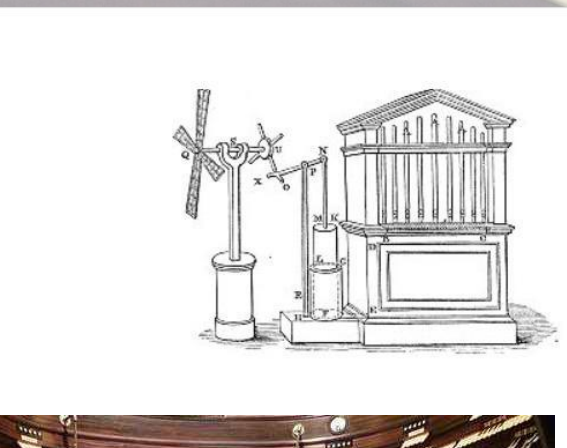

A close-up, slightly blurred photograph of an organ console. The focus is on the keyboard area, showing the white and black keys. In the background, a colorful stained glass window with geometric patterns in shades of red, blue, and yellow is visible, set against a dark wall. The overall lighting is soft and warm.

ОРГАН

Презентацию подготовили
студентки 2 курса ФО Блазнова
Ирина и Шелетун Алена

ИСТОРИЯ ВОЗНИКНОВЕНИЯ И РАЗВИТИЯ

1. Флейта Пана
(Античность)

2. Гидравлос Ктесибия
(250 г. до н. э.)

3. Пневматический орган
(IV в.)

УСТРОЙСТВО СОВРЕМЕННОГО ОРГАНА

Орган состоит из:

- Труб;
- Механизма для нагнетания воздуха;
- Кафедр, в которой находятся мануалы, педаль и переключатели реги

ПРОФЕССИЯ ОРГАНИСТА

«Органые ботинки»

RHODA SCOTT
A L'ORGUE HAMMOND
BALLADES N°3