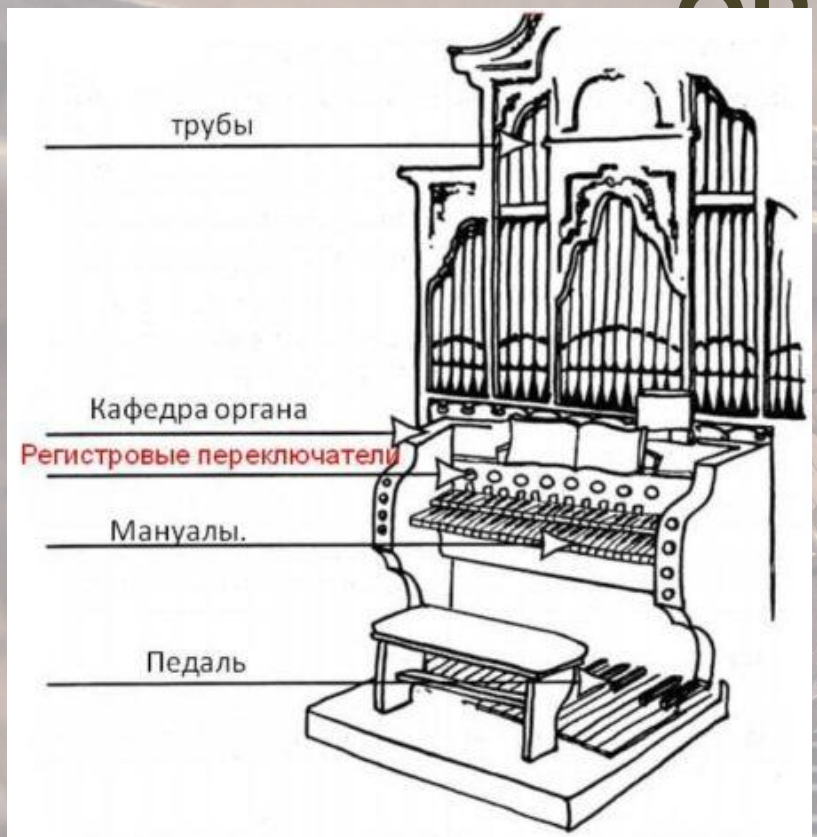

A close-up, slightly blurred photograph of an organ console. The focus is on the keyboard area, showing the white and black keys. In the background, a colorful stained glass window with geometric patterns in shades of red, blue, and yellow is visible, set against a dark wall. The overall lighting is soft and warm.

ОРГАН

Презентацию подготовили
студентки 2 курса ФО Блазнова
Ирина и Шелетун Алена

ИСТОРИЯ ВОЗНИКНОВЕНИЯ И РАЗВИТИЯ

1. Флейта Пана
(Античность)

2. Гидравлос Ктесибия
(250 г. до н. э.)

3. Пневматический орган
(IV в.)

УСТРОЙСТВО СОВРЕМЕННОГО ОРГАНА

Орган состоит из:

- Труб;
- Механизма для нагнетания воздуха;
- Кафедр, в которой находятся мануалы, педаль и переключатели реги

ПРОФЕССИЯ ОРГАНИСТА

«Органые ботинки»

RHODA SCOTT
A L'ORGUE HAMMOND
BALLADES N°3