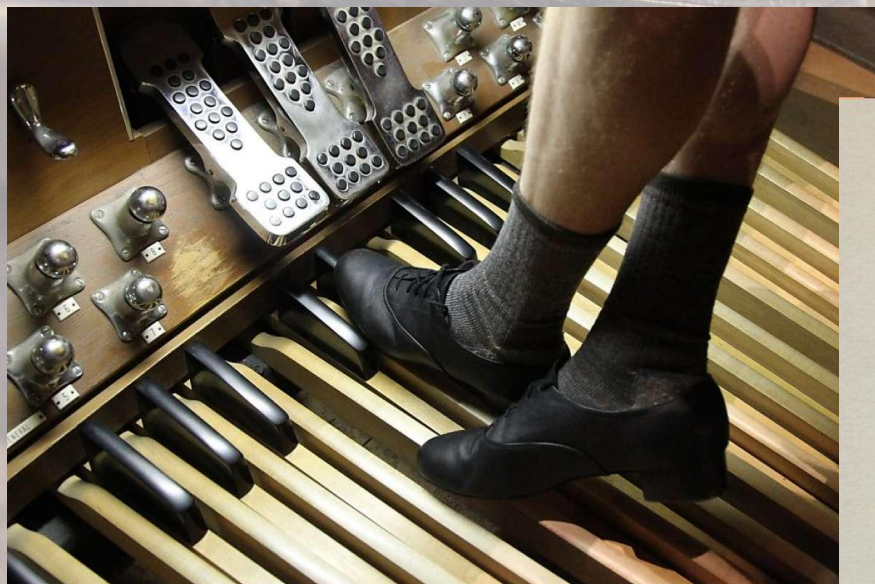

A close-up, slightly blurred photograph of an organ console. The focus is on the keyboard area, showing the white and black keys. In the background, a colorful stained glass window with geometric patterns in shades of red, blue, and yellow is visible, set against a dark wall. The overall lighting is soft and warm.

ОРГАН

Презентацию подготовили
студентки 2 курса ФО Блазнова
Ирина и Шелетун Алена

ИСТОРИЯ ВОЗНИКНОВЕНИЯ И РАЗВИТИЯ

1. Флейта Пана
(Античность)

2. Гидравлос Ктесибия
(250 г. до н. э.)

3. Пневматический орган
(IV в.)

УСТРОЙСТВО СОВРЕМЕННОГО ОРГАНА

Орган состоит из:

- Труб;
- Механизма для нагнетания воздуха;
- Кафедр, в которой находятся мануалы, педаль и переключатели реги

ПРОФЕССИЯ ОРГАНИСТА

«Органые ботинки»

RHODA SCOTT
A L'ORGUE HAMMOND
BALLADES N°3