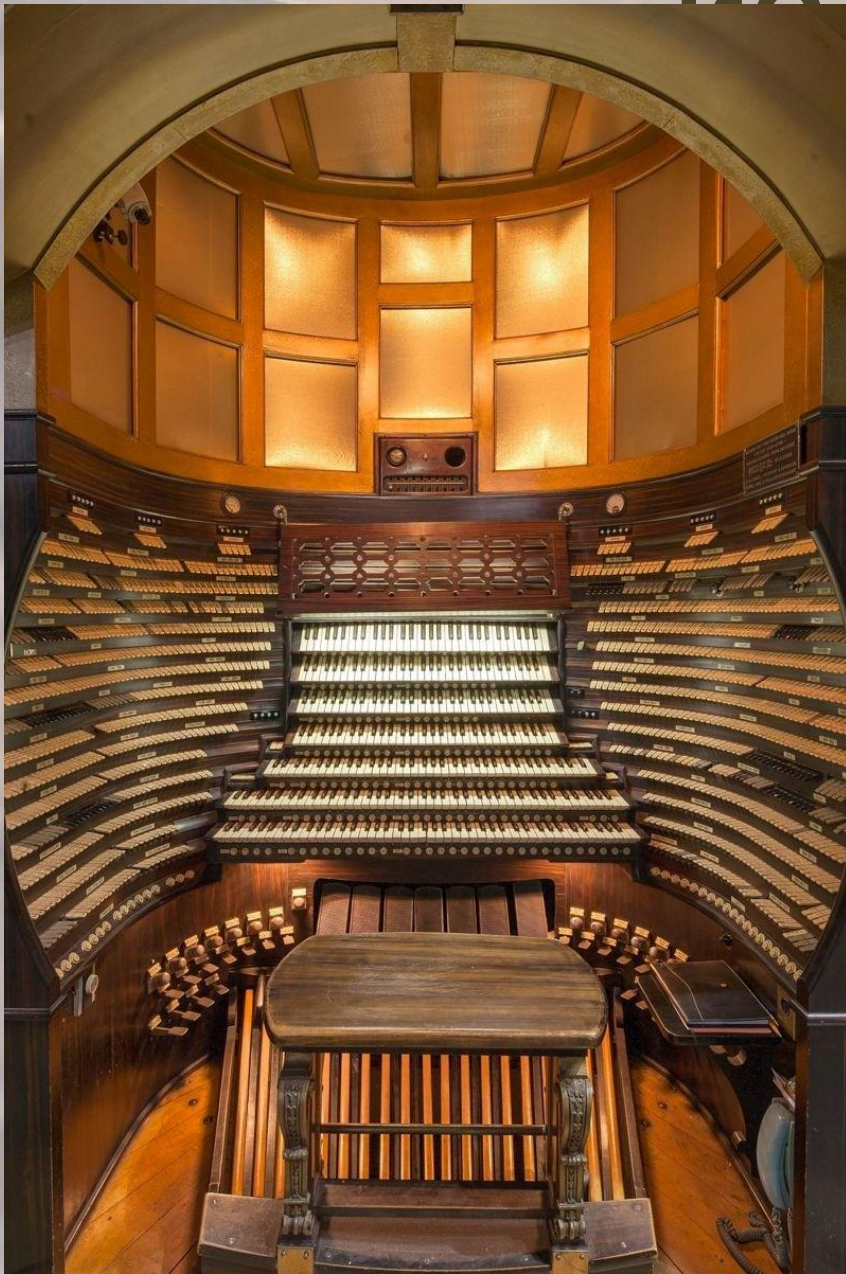

A close-up, slightly blurred photograph of an organ console. The focus is on the keyboard area, showing the white and black keys. In the background, a colorful stained glass window with geometric patterns in shades of red, blue, and yellow is visible, set against a dark wall. The overall lighting is soft and warm.

ОРГАН

Презентацию подготовили
студентки 2 курса ФО Блазнова
Ирина и Шелетун Алена

ИСТОРИЯ ВОЗНИКНОВЕНИЯ И РАЗВИТИЯ

1. Флейта Пана
(Античность)

2. Гидравлос Ктесибия
(250 г. до н. э.)

3. Пневматический орган
(IV в.)

УСТРОЙСТВО СОВРЕМЕННОГО ОРГАНА

Орган состоит из:

- Труб;
- Механизма для нагнетания воздуха;
- Кафедр, в которой находятся мануалы, педаль и переключатели реги

ПРОФЕССИЯ ОРГАНИСТА

«Органые ботинки»

RHODA SCOTT
A L'ORGUE HAMMOND
BALLADES N°3

Рода Скотт, или «босоногая леди»

САМЫЙ БОЛЬШОЙ ОРГАН В ИСТОРИИ

Атлантик-Сити, концертный зал Бордуок