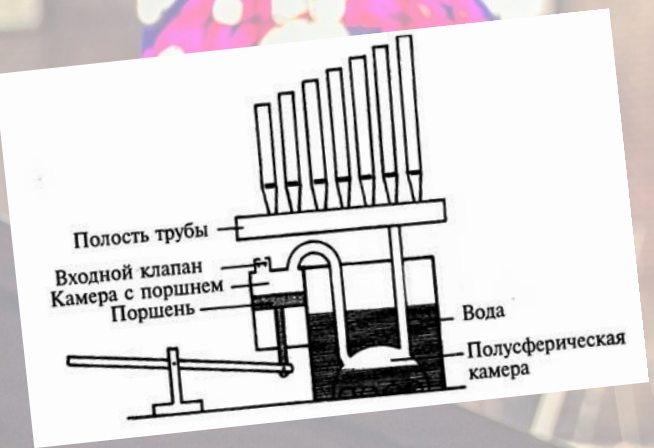

A close-up, slightly blurred photograph of an organ console. The focus is on the keyboard area, showing the white and black keys. In the background, a colorful stained glass window with geometric patterns in shades of red, blue, and yellow is visible, set against a dark wall. The overall lighting is soft and warm.

ОРГАН

Презентацию подготовили
студентки 2 курса ФО Блазнова
Ирина и Шелетун Алена

ИСТОРИЯ ВОЗНИКНОВЕНИЯ И РАЗВИТИЯ

1. Флейта Пана
(Античность)

2. Гидравлос Ктесибия
(250 г. до н. э.)

3. Пневматический орган
(IV в.)

УСТРОЙСТВО СОВРЕМЕННОГО ОРГАНА

Орган состоит из:

- Труб;
- Механизма для нагнетания воздуха;
- Кафедр, в которой находятся мануалы, педаль и переключатели реги

ПРОФЕССИЯ ОРГАНИСТА

«Органые ботинки»

RHODA SCOTT
A L'ORGUE HAMMOND
BALLADES N°3

Рода Скотт, или «босоногая леди»

САМЫЙ БОЛЬШОЙ ОРГАН В ИСТОРИИ

Атлантик-Сити, концертный зал Бордуок