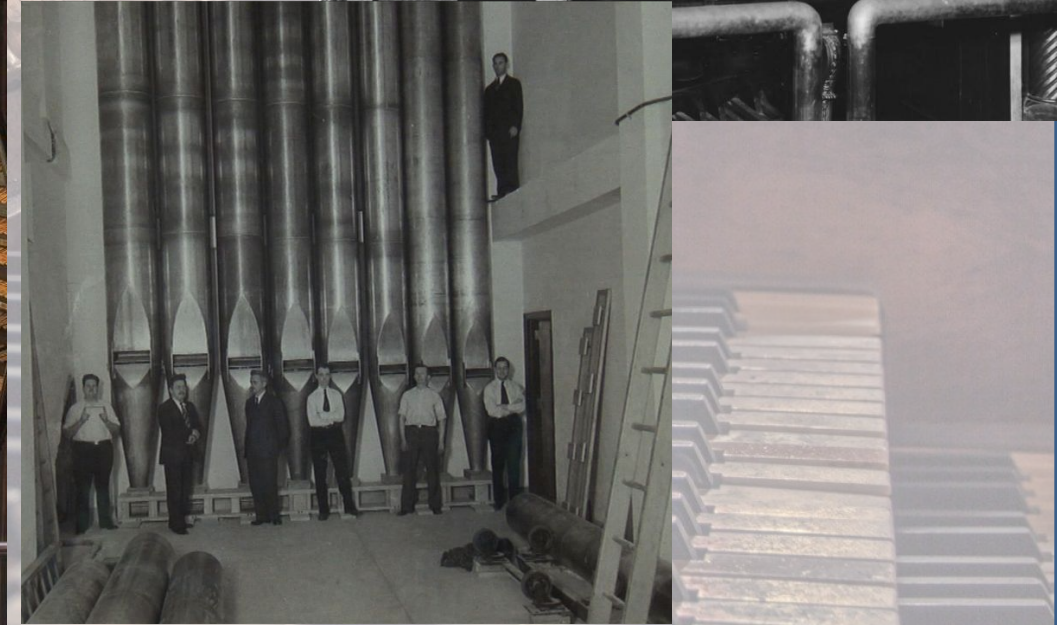

САМЫЙ БОЛЬШОЙ ОРГАН В ИСТОРИИ

Атлантик-Сити, концертный зал Бордуок