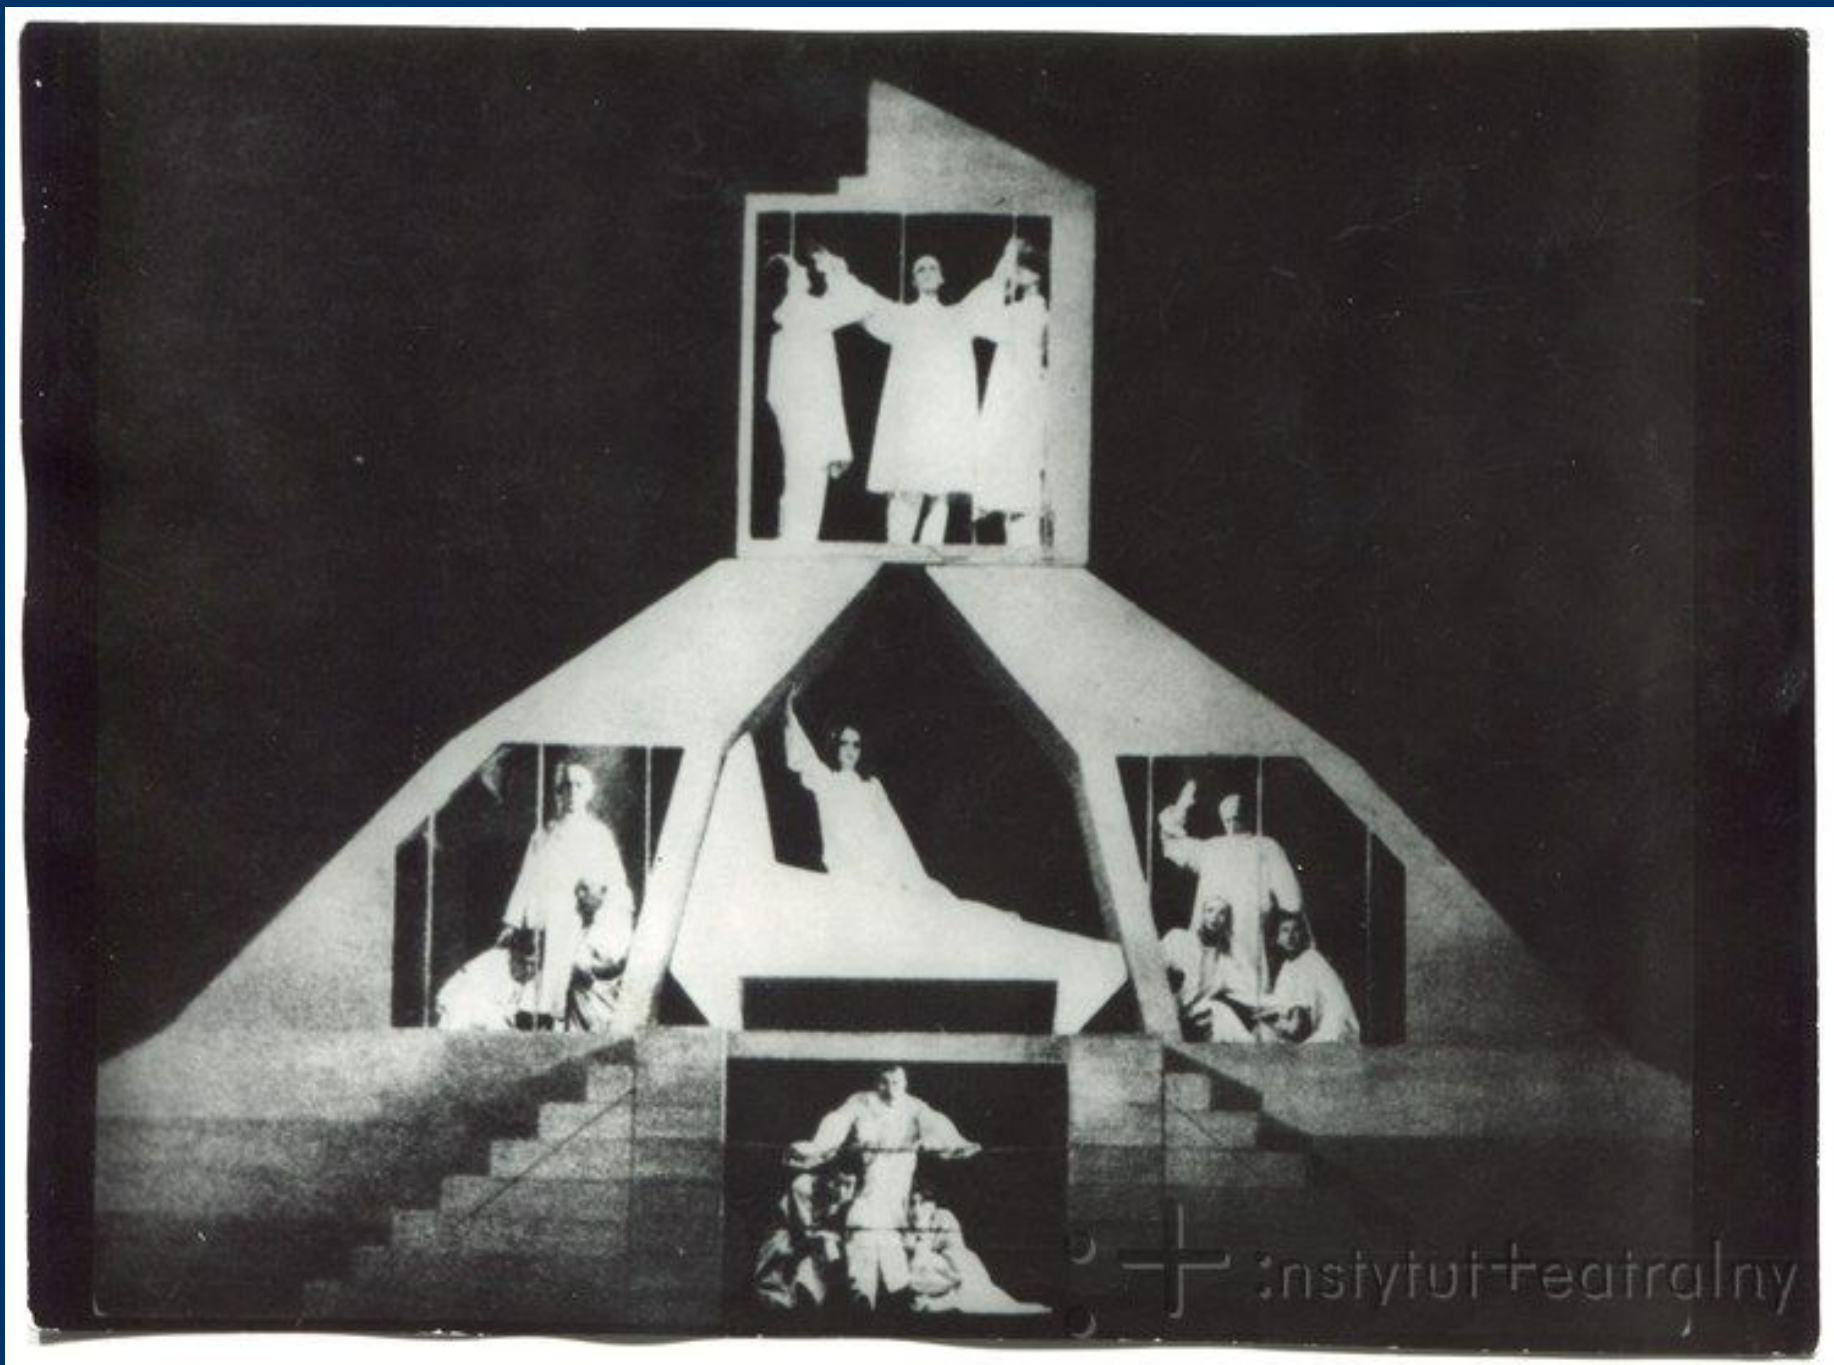

Арнольд Шифман (1882-1967)

ЛЕОН ШИЛЛЕР (1887-1954)

«Князь Потемкин» Тадеуша Мицинского,

Театр им. Войцеха Богуславского,

Варшава 1925

Сценография — Анджей и Збигнев Пронашко,
Музыка Кароль Шимановский

«

«Не-Божественная комедия» З. Красинского,

Театр им. Войцеха Богуславского,

Варшава 1926

Сценография — Винцентий Драбик

www.theatralny

institút teatralny

Институт Театральный

«Дзяды» Адама Мицкевича,

Театр «Польски»,

Варшава 1934

Сценография — Анджей Пронашко,

Dziady

- Ксендз Петр — Эдмунд Верчинский
-
-

Пани Роллисон — Станислава Высоцкая

«Рычи, Китай!» Сергея Третьякова

Театр «Атенеум»,

Варшава 1933,

Конструкция пространства — Анджей Пронашко

«Свадебное веселье», 1920

nac

nac