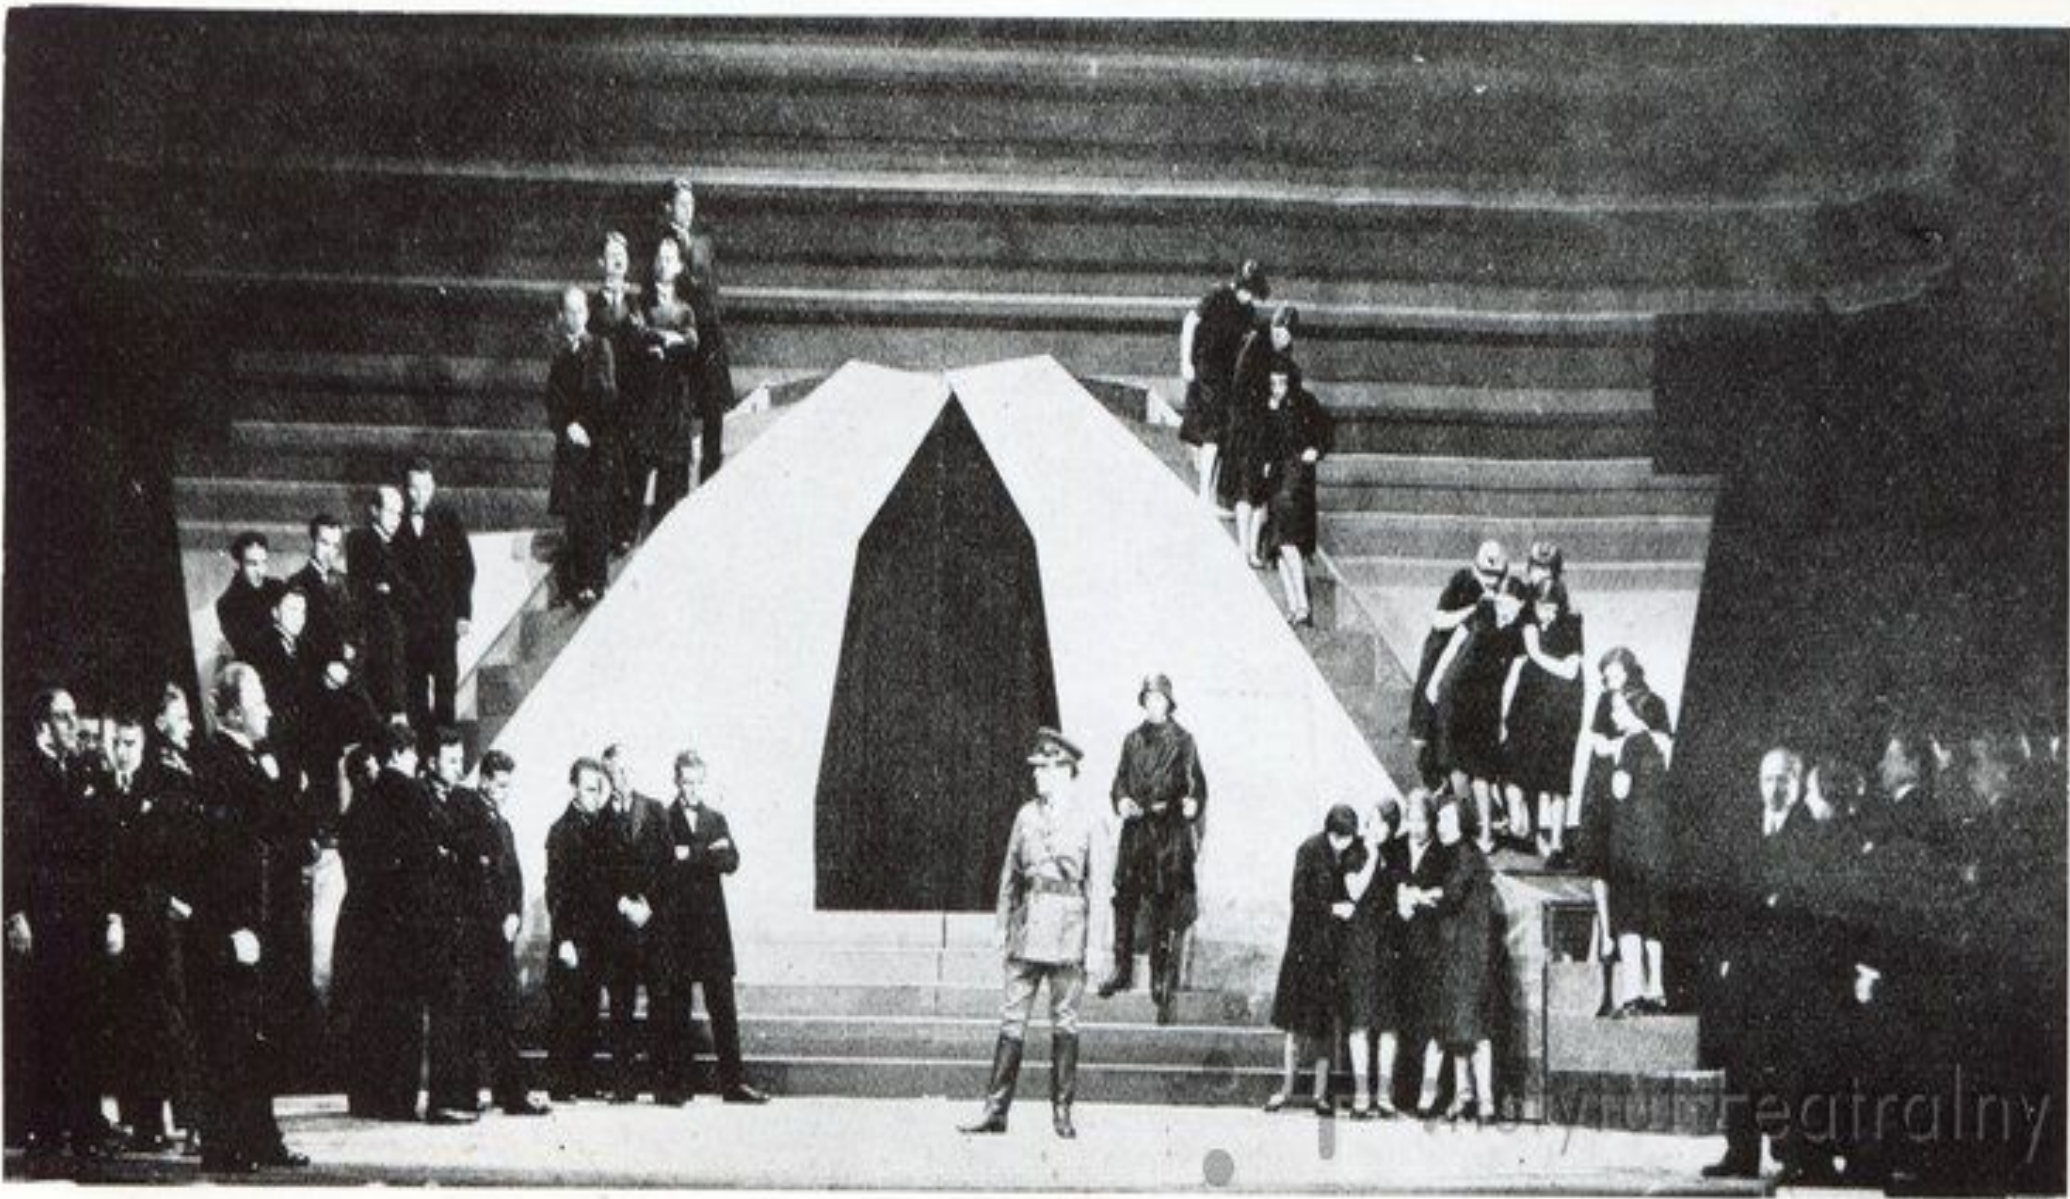

Арнольд Шифман (1882-1967)

ЛЕОН ШИЛЛЕР (1887-1954)

«Князь Потемкин» Тадеуша Мицинского,

Театр им. Войцеха Богуславского,

Варшава 1925

Сценография — Анджей и Збигнев Пронашко,
Музыка Кароль Шимановский

«

«Не-Божественная комедия» З. Красинского,

Театр им. Войцеха Богуславского,

Варшава 1926

Сценография — Винцентий Драбик

www.theatralny

institút teatralny

Институт Театральный

«Дзяды» Адама Мицкевича,

Театр «Польски»,

Варшава 1934

Сценография — Анджей Пронашко,

Dziady

- Ксендз Петр — Эдмунд Верчинский
-
-

Пани Роллисон — Станислава Высоцкая

«Рычи, Китай!» Сергея Третьякова

Театр «Атенеум»,

Варшава 1933,

Конструкция пространства — Анджей Пронашко

«Свадебное веселье», 1920

nac

nac