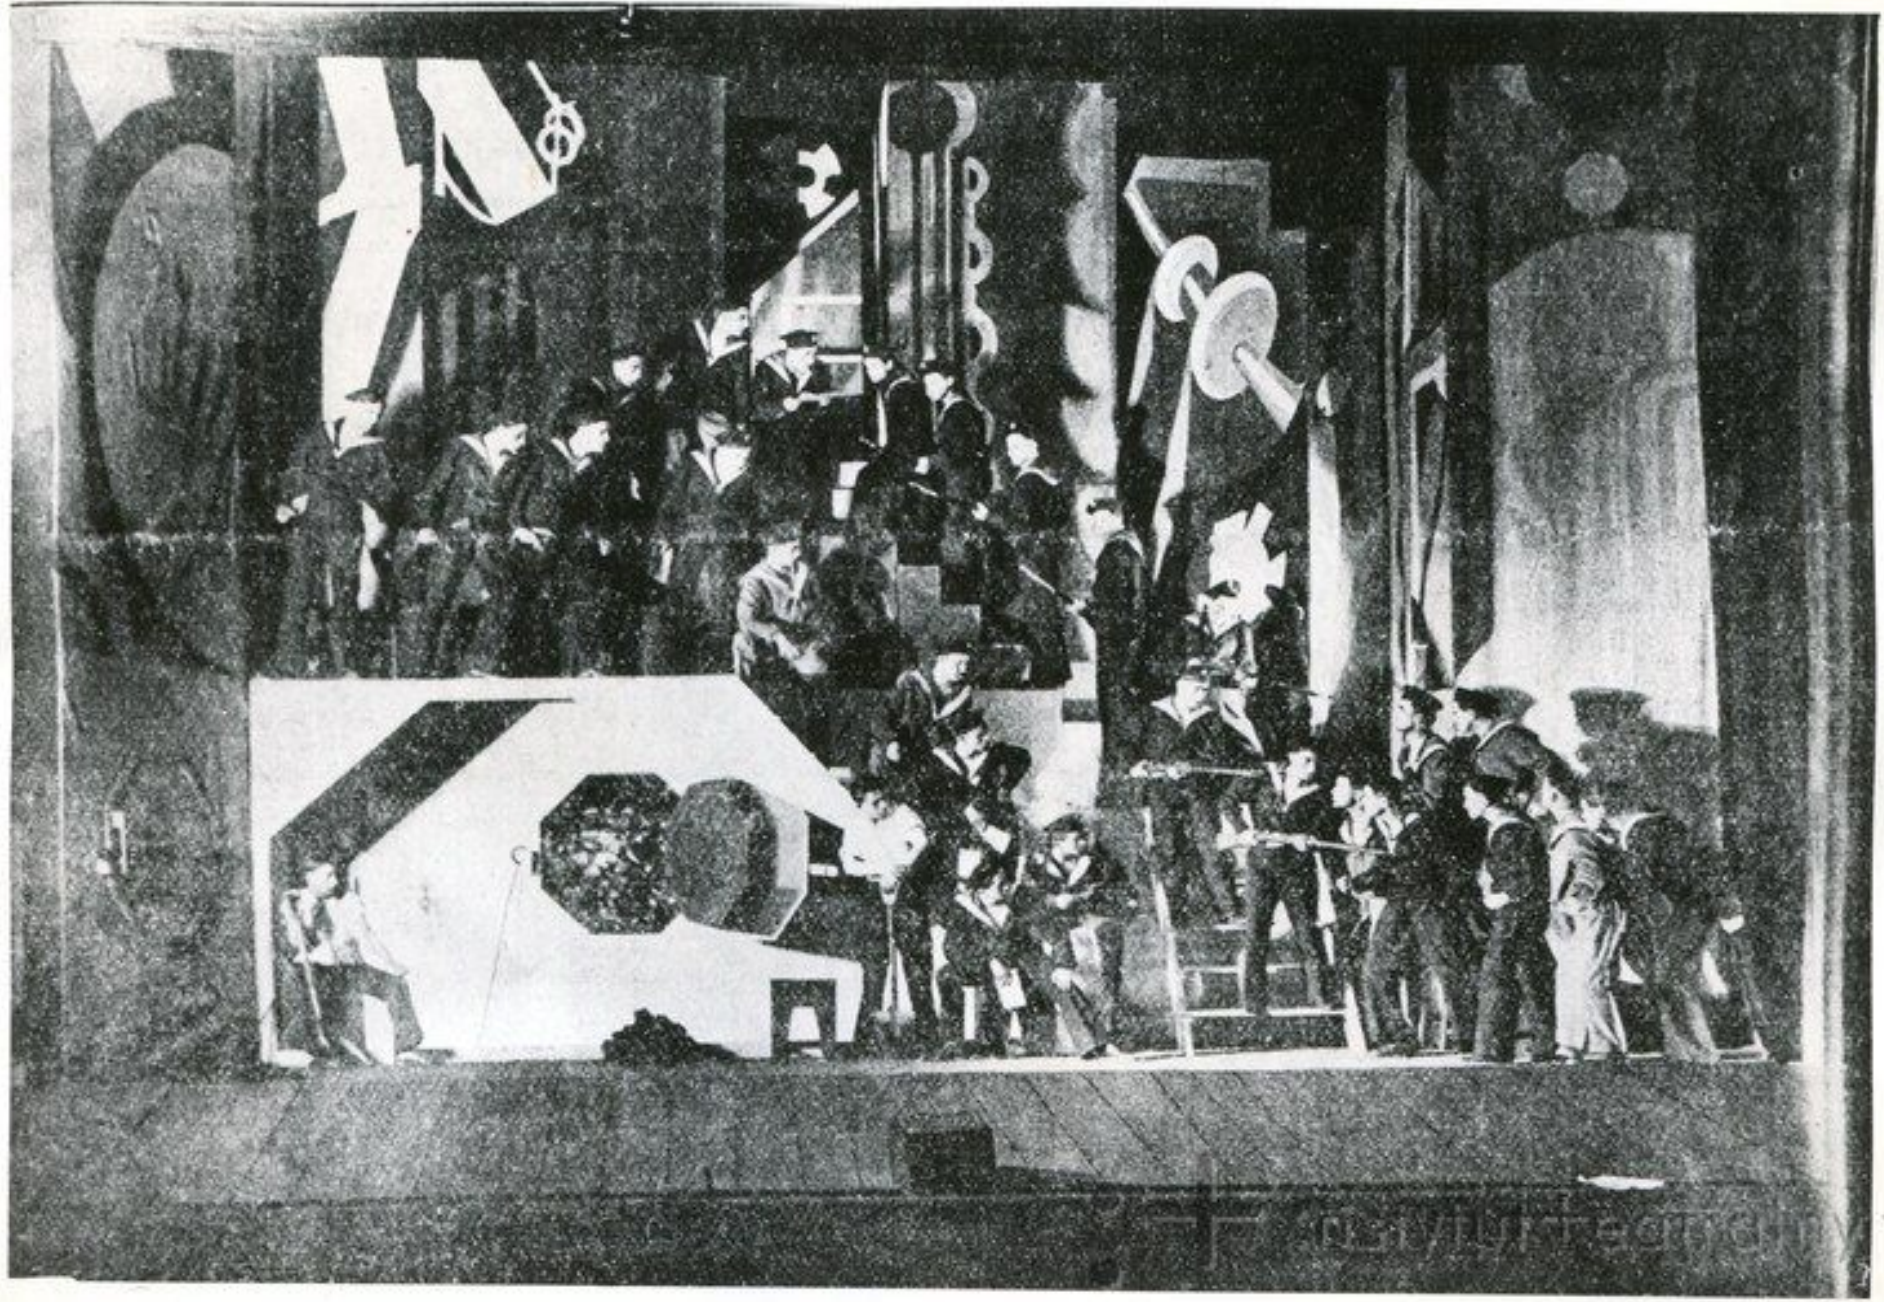

Арнольд Шифман (1882-1967)

ЛЕОН ШИЛЛЕР (1887-1954)

«Князь Потемкин» Тадеуша Мицинского,

Театр им. Войцеха Богуславского,

Варшава 1925

Сценография — Анджей и Збигнев Пронашко,
Музыка Кароль Шимановский

«

«Не-Божественная комедия» З. Красинского,

Театр им. Войцеха Богуславского,

Варшава 1926

Сценография — Винцентий Драбик

www.theatralny

Институт Театральный

institut teatralny

«Дзяды» Адама Мицкевича,

Театр «Польски»,

Варшава 1934

Сценография — Анджей Пронашко,

Dziady

- Ксендз Петр — Эдмунд Верчинский
-
-

Пани Роллисон — Станислава Высоцкая

«Рычи, Китай!» Сергея Третьякова

Театр «Атенеум»,

Варшава 1933,

Конструкция пространства — Анджей Пронашко

instytut teatralny

«Свадебное веселье», 1920

nac

nac