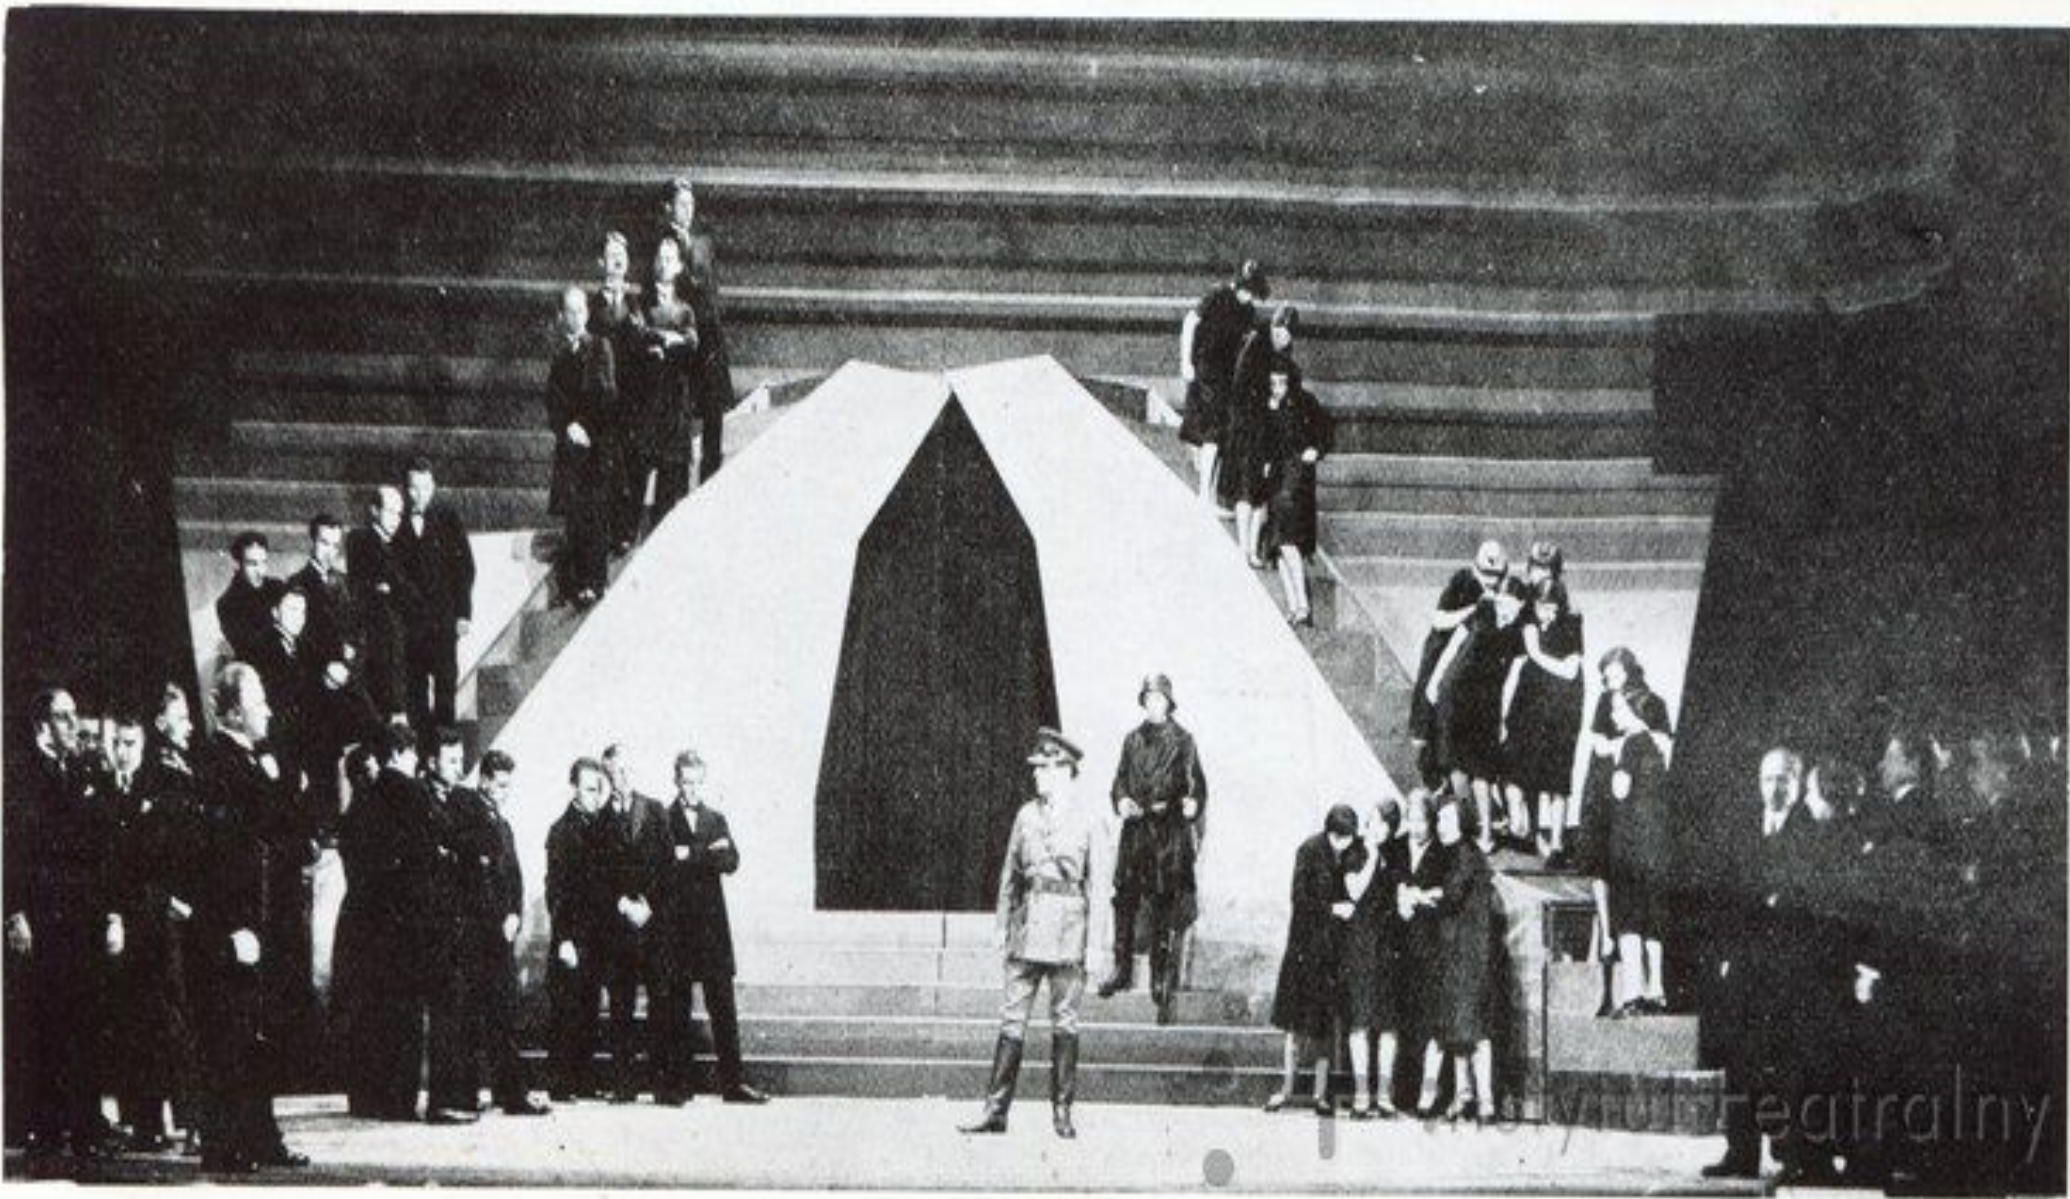

Арнольд Шифман (1882-1967)

ЛЕОН ШИЛЛЕР (1887-1954)

«Князь Потемкин» Тадеуша Мицинского,

Театр им. Войцеха Богуславского,

Варшава 1925

Сценография — Анджей и Збигнев Пронашко,
Музыка Кароль Шимановский

«

«Не-Божественная комедия» З. Красинского,

Театр им. Войцеха Богуславского,

Варшава 1926

Сценография — Винцентий Драбик

www.theatralny

Институт Театральный

institut teatralny

«Дзяды» Адама Мицкевича,

Театр «Польски»,

Варшава 1934

Сценография — Анджей Пронашко,

Dziady

- Ксендз Петр — Эдмунд Верчинский
-
-

Пани Роллисон — Станислава Высоцкая

«Рычи, Китай!» Сергея Третьякова

Театр «Атенеум»,

Варшава 1933,

Конструкция пространства — Анджей Пронашко

instytut teatralny

«Свадебное веселье», 1920

nac

nac