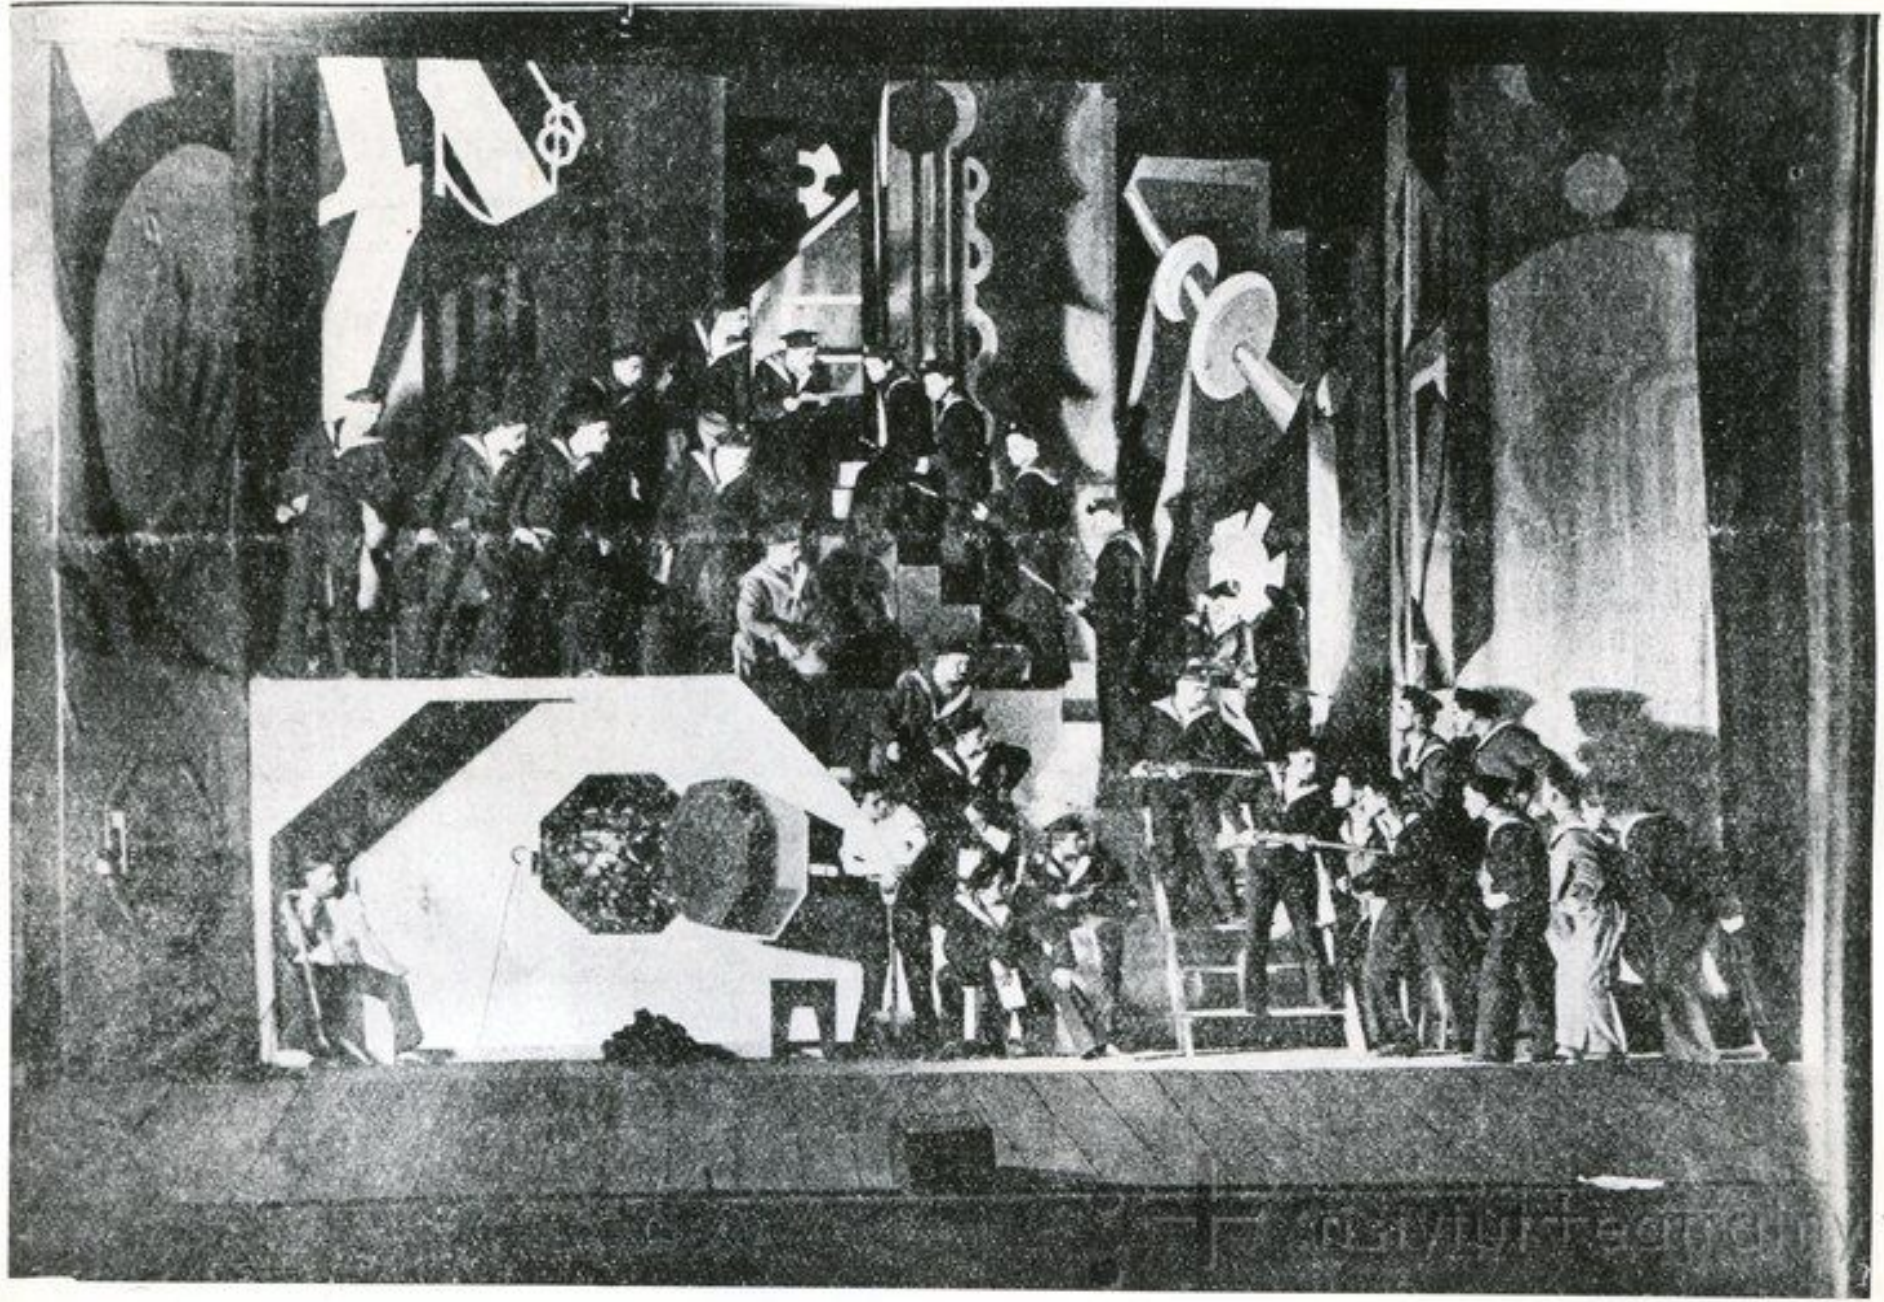

Арнольд Шифман (1882-1967)

ЛЕОН ШИЛЛЕР (1887-1954)

«Князь Потемкин» Тадеуша Мицинского,

Театр им. Войцеха Богуславского,

Варшава 1925

Сценография — Анджей и Збигнев Пронашко,
Музыка Кароль Шимановский

«

«Не-Божественная комедия» З. Красинского,

Театр им. Войцеха Богуславского,

Варшава 1926

Сценография — Винцентий Драбик

⊕ :nsiyut+eatralny

Институт Театральный

instytut teatralny

«Дзяды» Адама Мицкевича,

Театр «Польски»,

Варшава 1934

Сценография — Анджей Пронашко,

Dziady

- Ксендз Петр — Эдмунд Верчинский

Пани Роллисон — Станислава Высоцкая

insiyut teatralny

«Рычи, Китай!» Сергея Третьякова

Театр «Атенеум»,

Варшава 1933,

Конструкция пространства — Анджей Пронашко

instytut teatralny

«Свадебное веселье», 1920

nac

nac