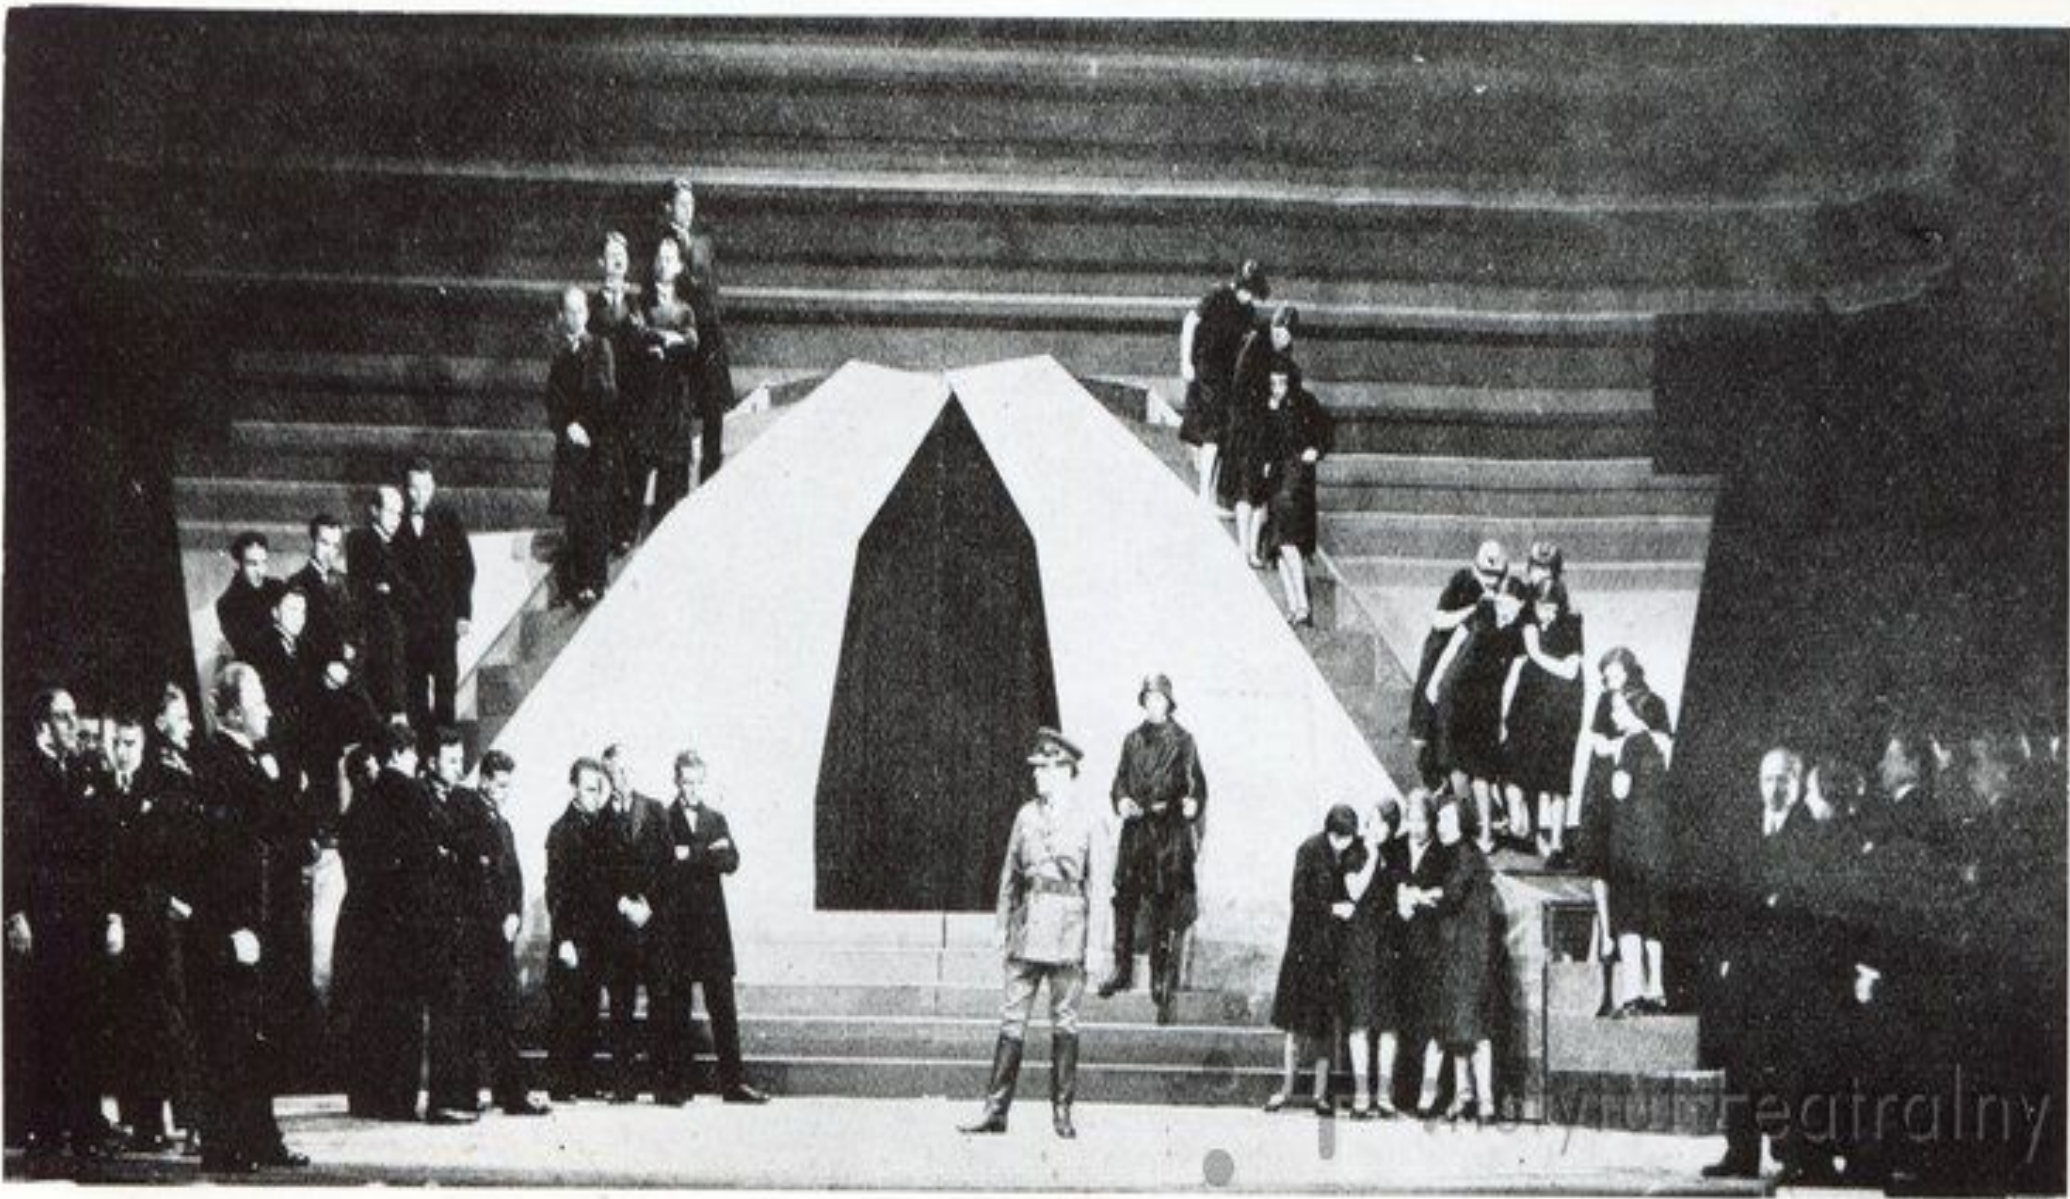

www.theatralny