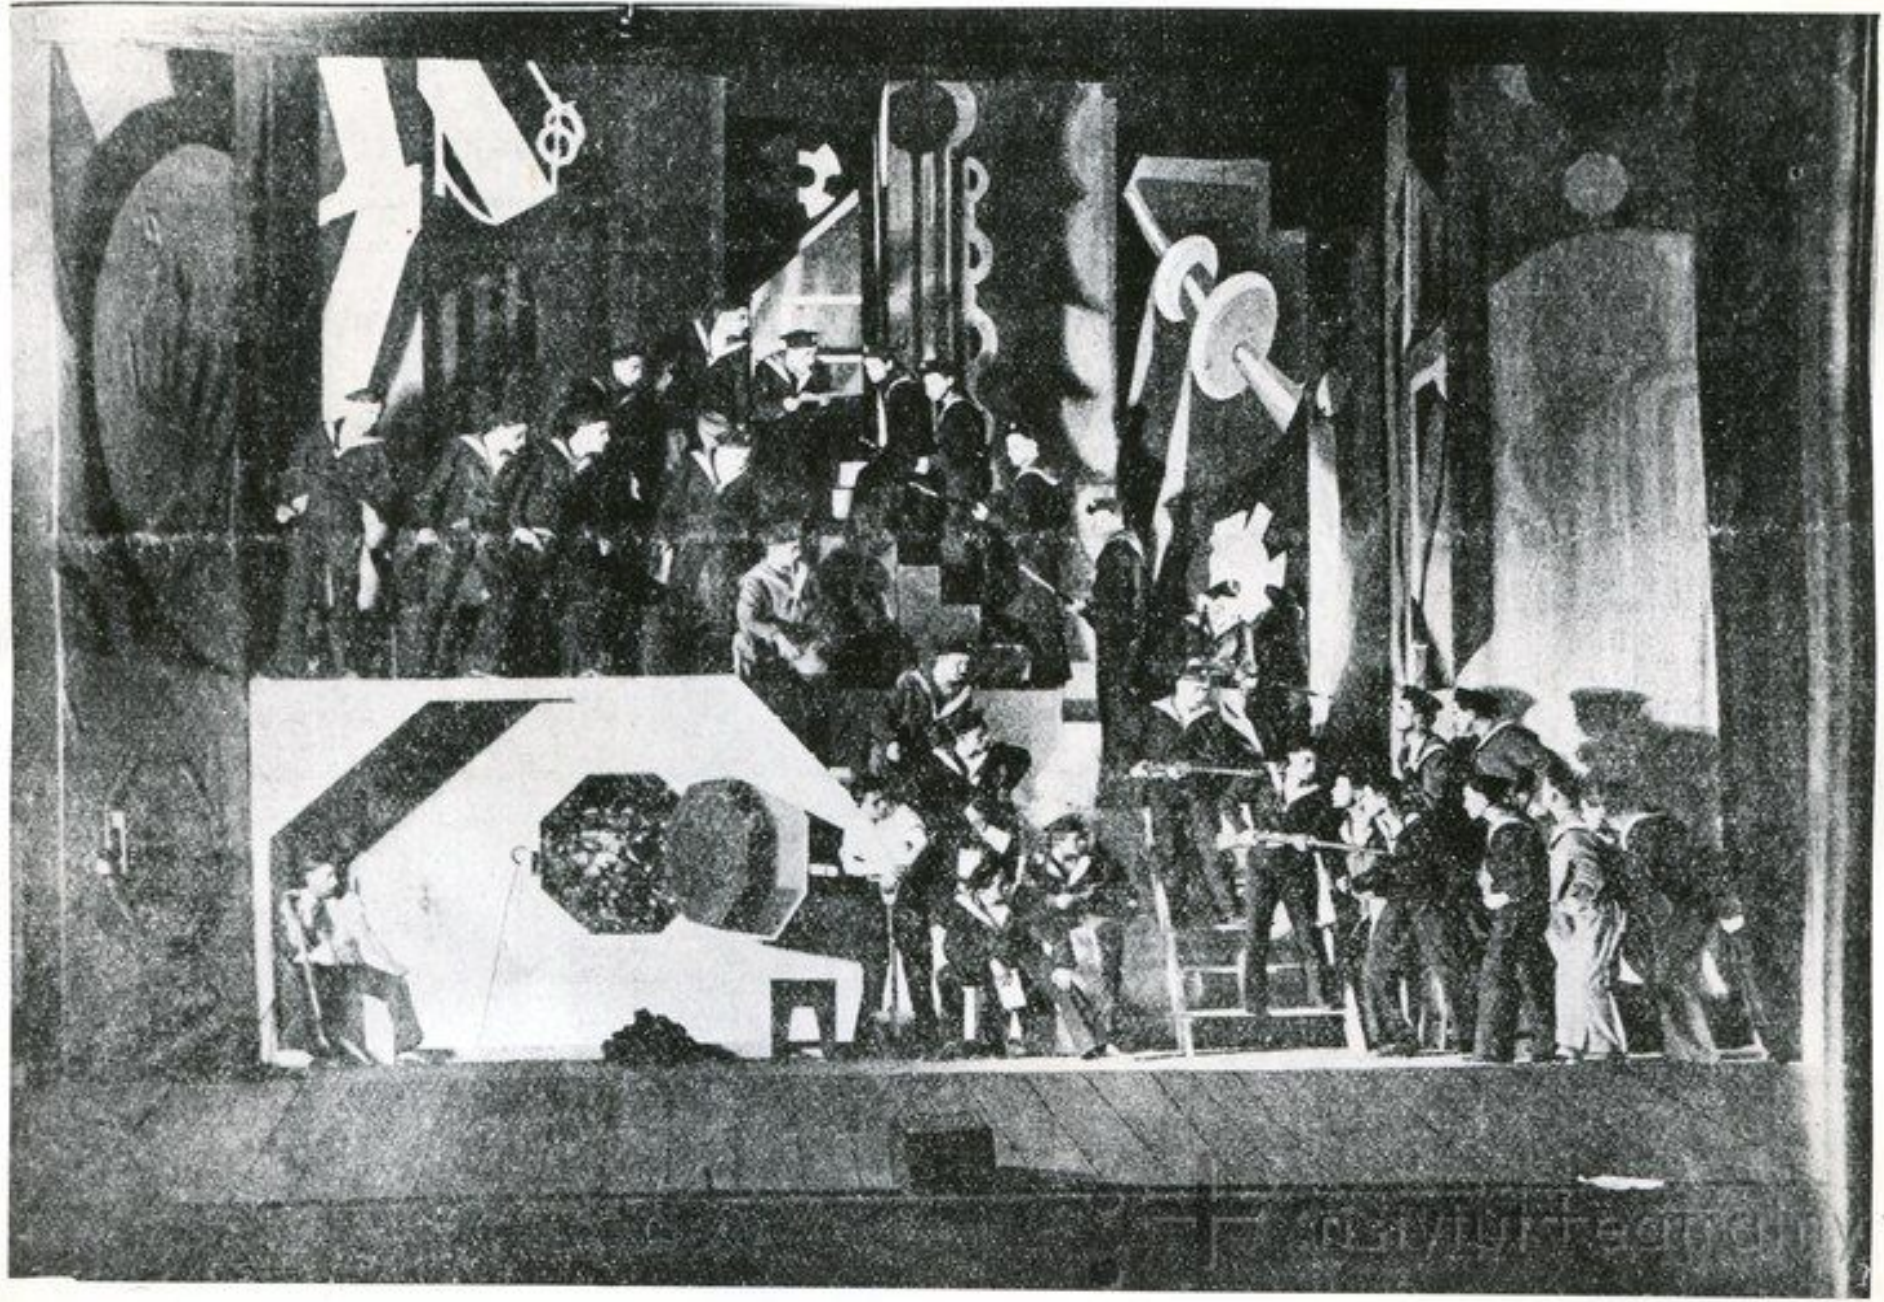

Арнольд Шифман (1882-1967)

ЛЕОН ШИЛЛЕР (1887-1954)

«Князь Потемкин» Тадеуша Мицинского,

Театр им. Войцеха Богуславского,

Варшава 1925

Сценография — Анджей и Збигнев Пронашко,
Музыка Кароль Шимановский

«

«Не-Божественная комедия» З. Красинского,

Театр им. Войцеха Богуславского,

Варшава 1926

Сценография — Винцентий Драбик

www.theatralny

institút teatralny

Институт Театральный

«Дзяды» Адама Мицкевича,

Театр «Польски»,

Варшава 1934

Сценография — Анджей Пронашко,

Dziady

- Ксендз Петр — Эдмунд Верчинский
-
-

Пани Роллисон — Станислава Высоцкая

«Рычи, Китай!» Сергея Третьякова

Театр «Атенеум»,

Варшава 1933,

Конструкция пространства — Анджей Пронашко

«Свадебное веселье», 1920

nac

nac