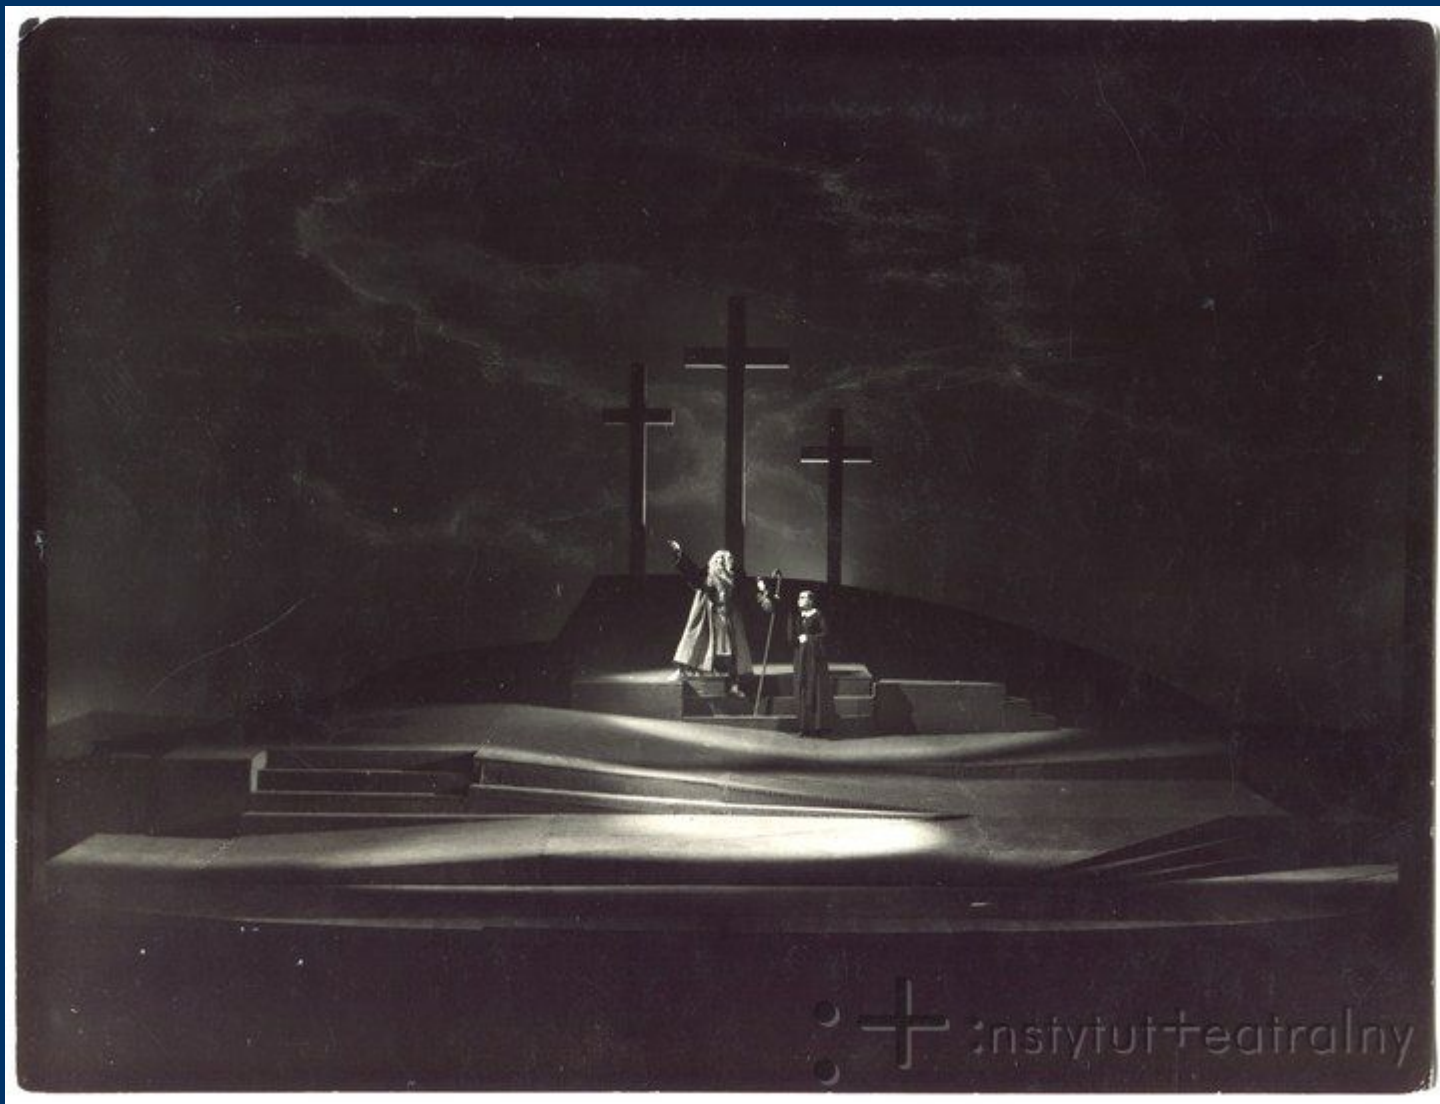

Варшава 1934

Сценография — Анджей Пронашко,

Dziady

- Ксендз Петр — Эдмунд Верчинский

Пани Роллисон — Станислава Высоцкая

insiyut teatralny

«Рычи, Китай!» Сергея Третьякова

Театр «Атенеум»,