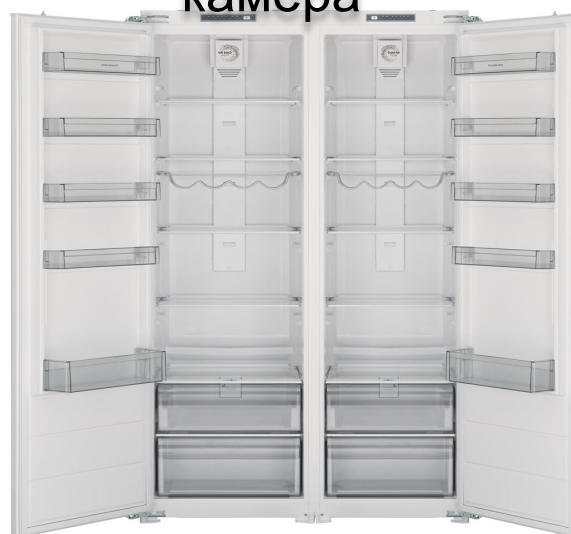

**Schaub Lorenz International GmbH
УПРОЩАЯ ЖИЗНЬ!**

2018

Встраиваемый холодильник Side by Side

МРЦ: 95 980 ₽

- Климатический класс: BGT/SN (10 °C-43°C)
- Габариты (ШхГхВ), см: 108x54,5x177
- Общий объем (брутто/нетто): 524/497 л
- Электронное управление
- LED подсветка
- Класс энергопотребления: A+
- Уровень шума: 41дБ
- Жёсткое крепление DOD - Door on Door
- Материал полок и ящиков: закаленное стекло

Холодильная камера :

- Cold Air Flow
- Зона Maxi Fresh
- Винная полка
- регулировка уровня влажности
- 5 полок на двери, 2 выдвижных ящика
- Объем (брутто/нетто): 303/300 л
- Габариты (ШхГхВ), см: 54x54,5x177

Возможность комбинирования в различных вариантах

Side by Side

Объёмная
холодильная
камера

Объёмная
морозильная камера

Возможность приобретения отдельно:

Холодильная камера

SL SE310WE

МРЦ 43 990 ₽

- Климатический класс: BGT/SN (10 °C-43°C)
- Электронное управление
- LED подсветка
- Класс энергопотребления: A+
- Уровень шума: 41дБ
- Жёсткое крепление DOD - Door on Door
- Материал полок и ящиков: закаленное стекло
- Cold Air Flow
- Зона Maxi Fresh
- Винная полка
- регулировка уровня влажности
- 5 полок на двери, 2 выдвижных ящика
- Объём (брутто/нетто): 303/300 л
- Габариты (ШхГхВ), см: 54x54,5x177