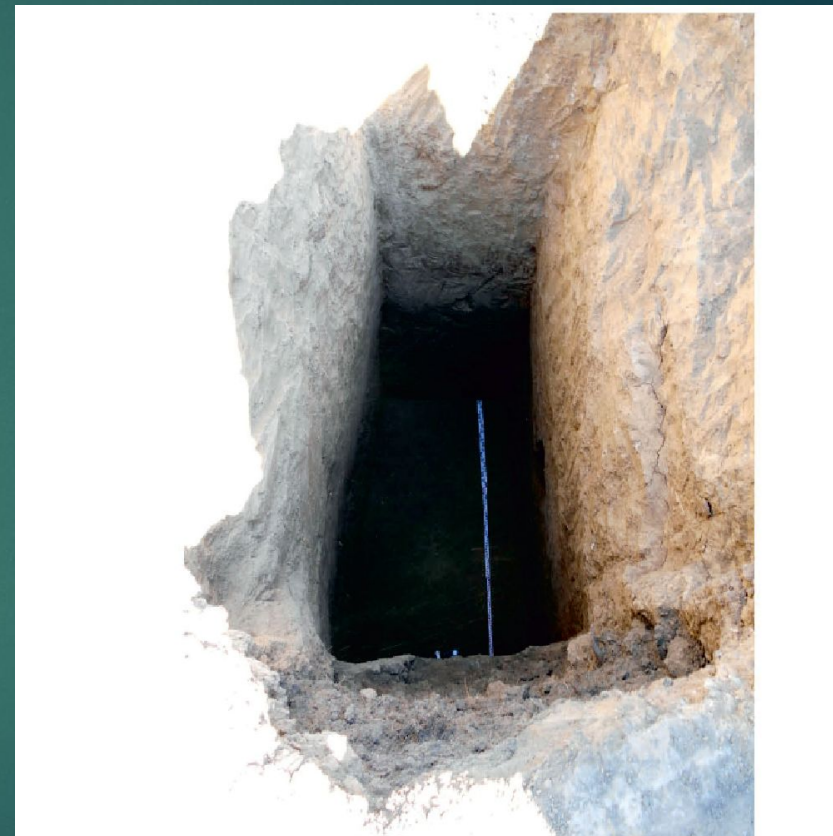

# Погребение 4.

Слой растительного тлена на дне центрального впускного колодца.

Проход в малую погребальную камеру в северной стене центрального колодца.

# Исследование погребальной конструкции погребения 4

Выборка погребальных камер через центральный колодец

Проход из северного впускного колодца в малую камеру

# Исследование северного (малого) впускного колодца