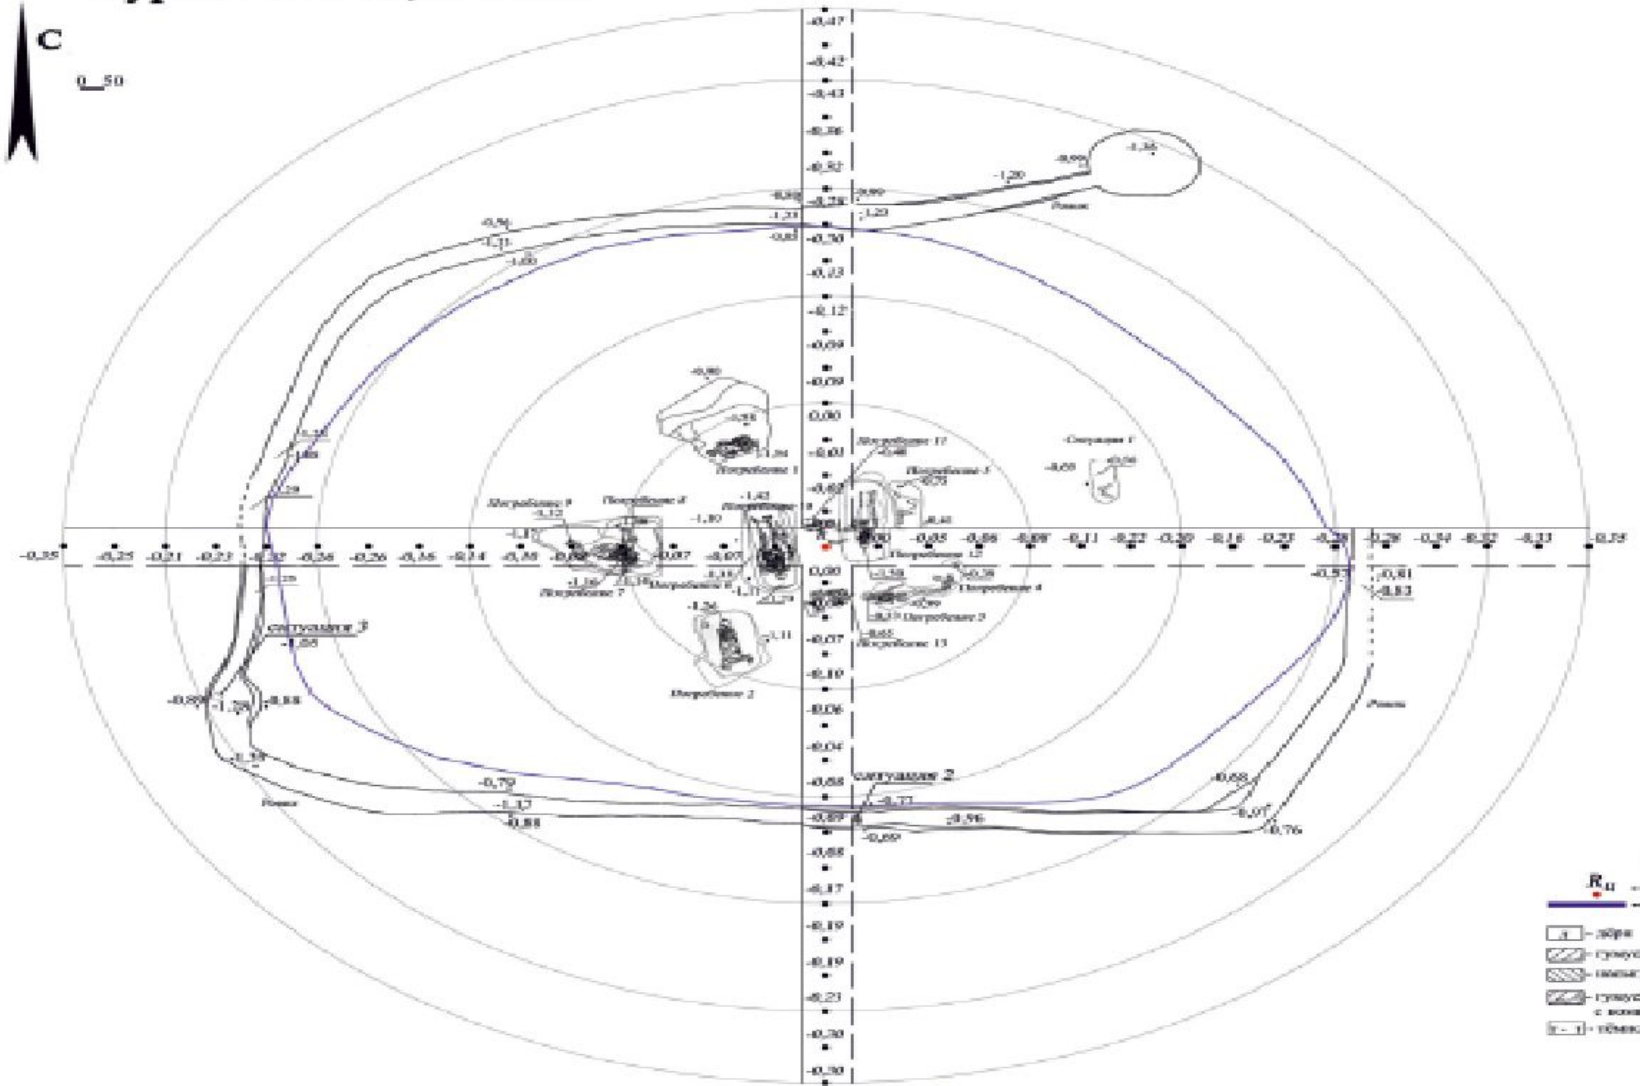

# Общий план кургана 2

К.м. "Зеленый IV"- 2014.

Курган 2. Общий план