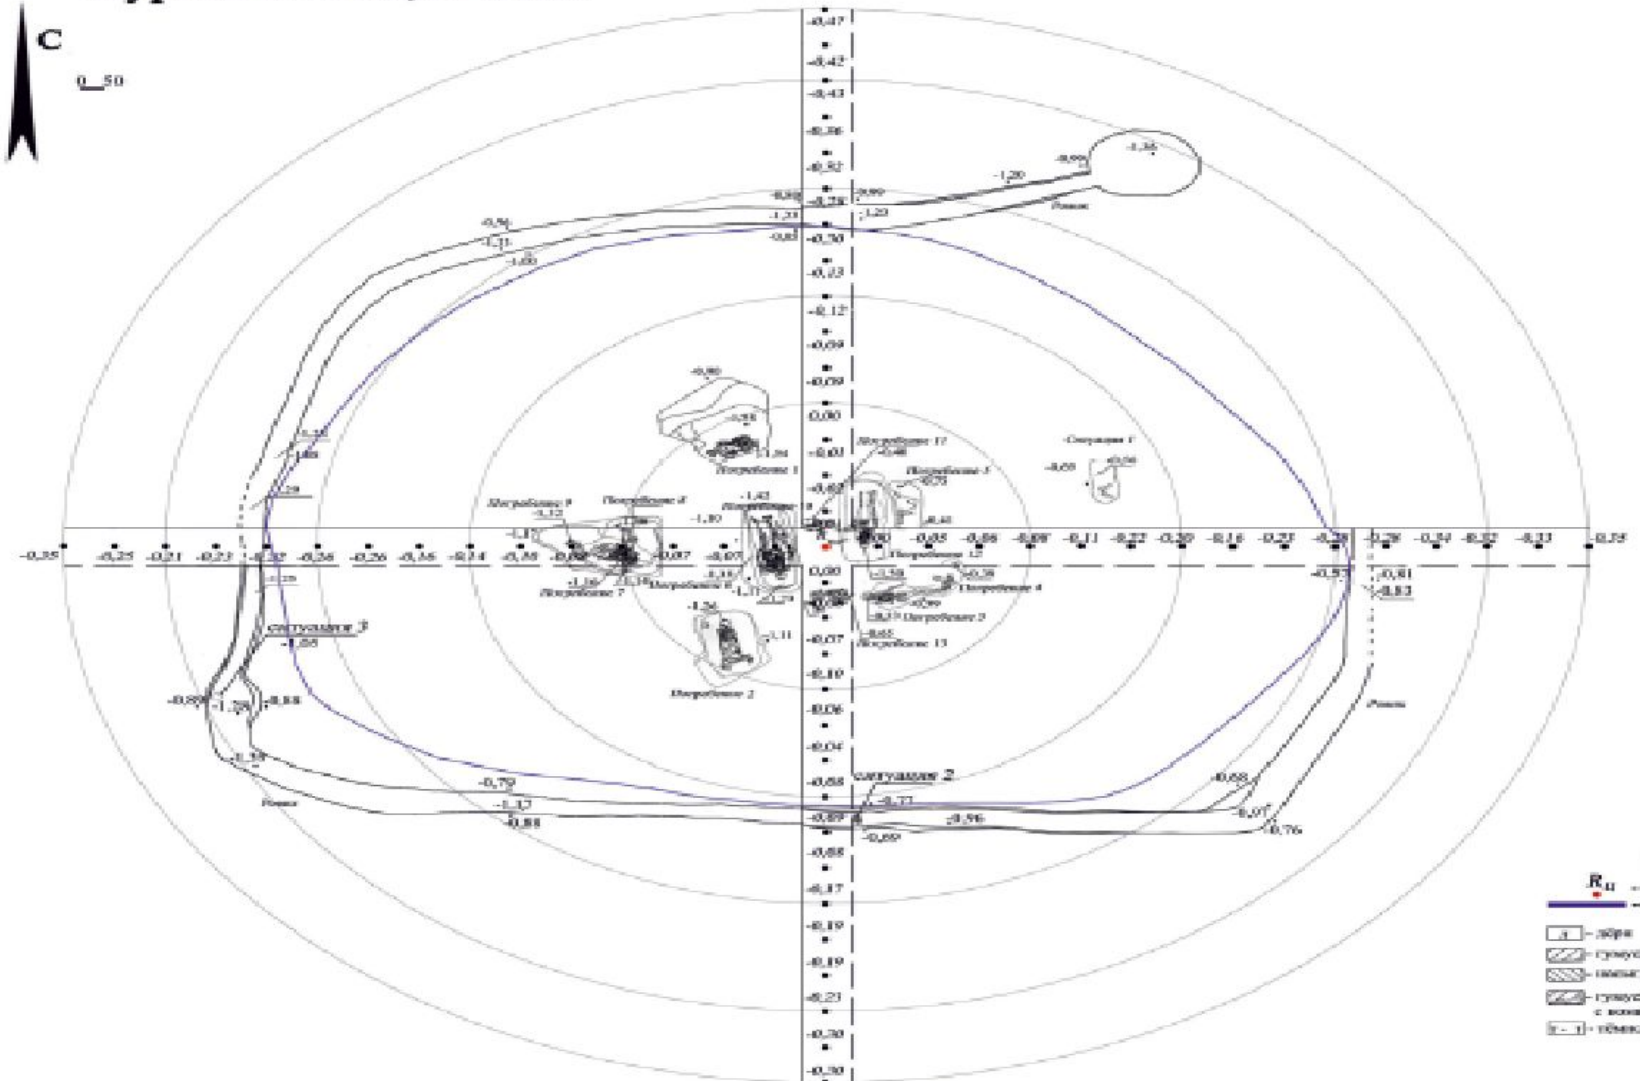

Курганная группа «Зеленый IV». Курган I.

Погребение 1

Погребение 2

Погребение 2. Пика

Погребение 3.

План погребения 4

Погребение 4.

Слой растительного тлена на дне центрального впускного колодца.

Проход в малую погребальную камеру в северной стене центрального колодца.

Исследование погребальной конструкции погребения 4

Выборка погребальных камер через центральный колодец

Проход из северного впускного колодца в малую камеру

Курган 2: вид до начала работ

Раскопки кургана 2

Остатки тризны в заполнении ровика и курганной насыпи

Общий план кургана 2

К.м. "Зеленый IV"- 2014.

Курган 2. Общий план

Погребение 1

Погребение 2

Погребения 3 и 7

Погребения 8, 9

Погребения 6 и 10

Инвентарь погребения 10

Инвентарь погребения 10

Погребение 12