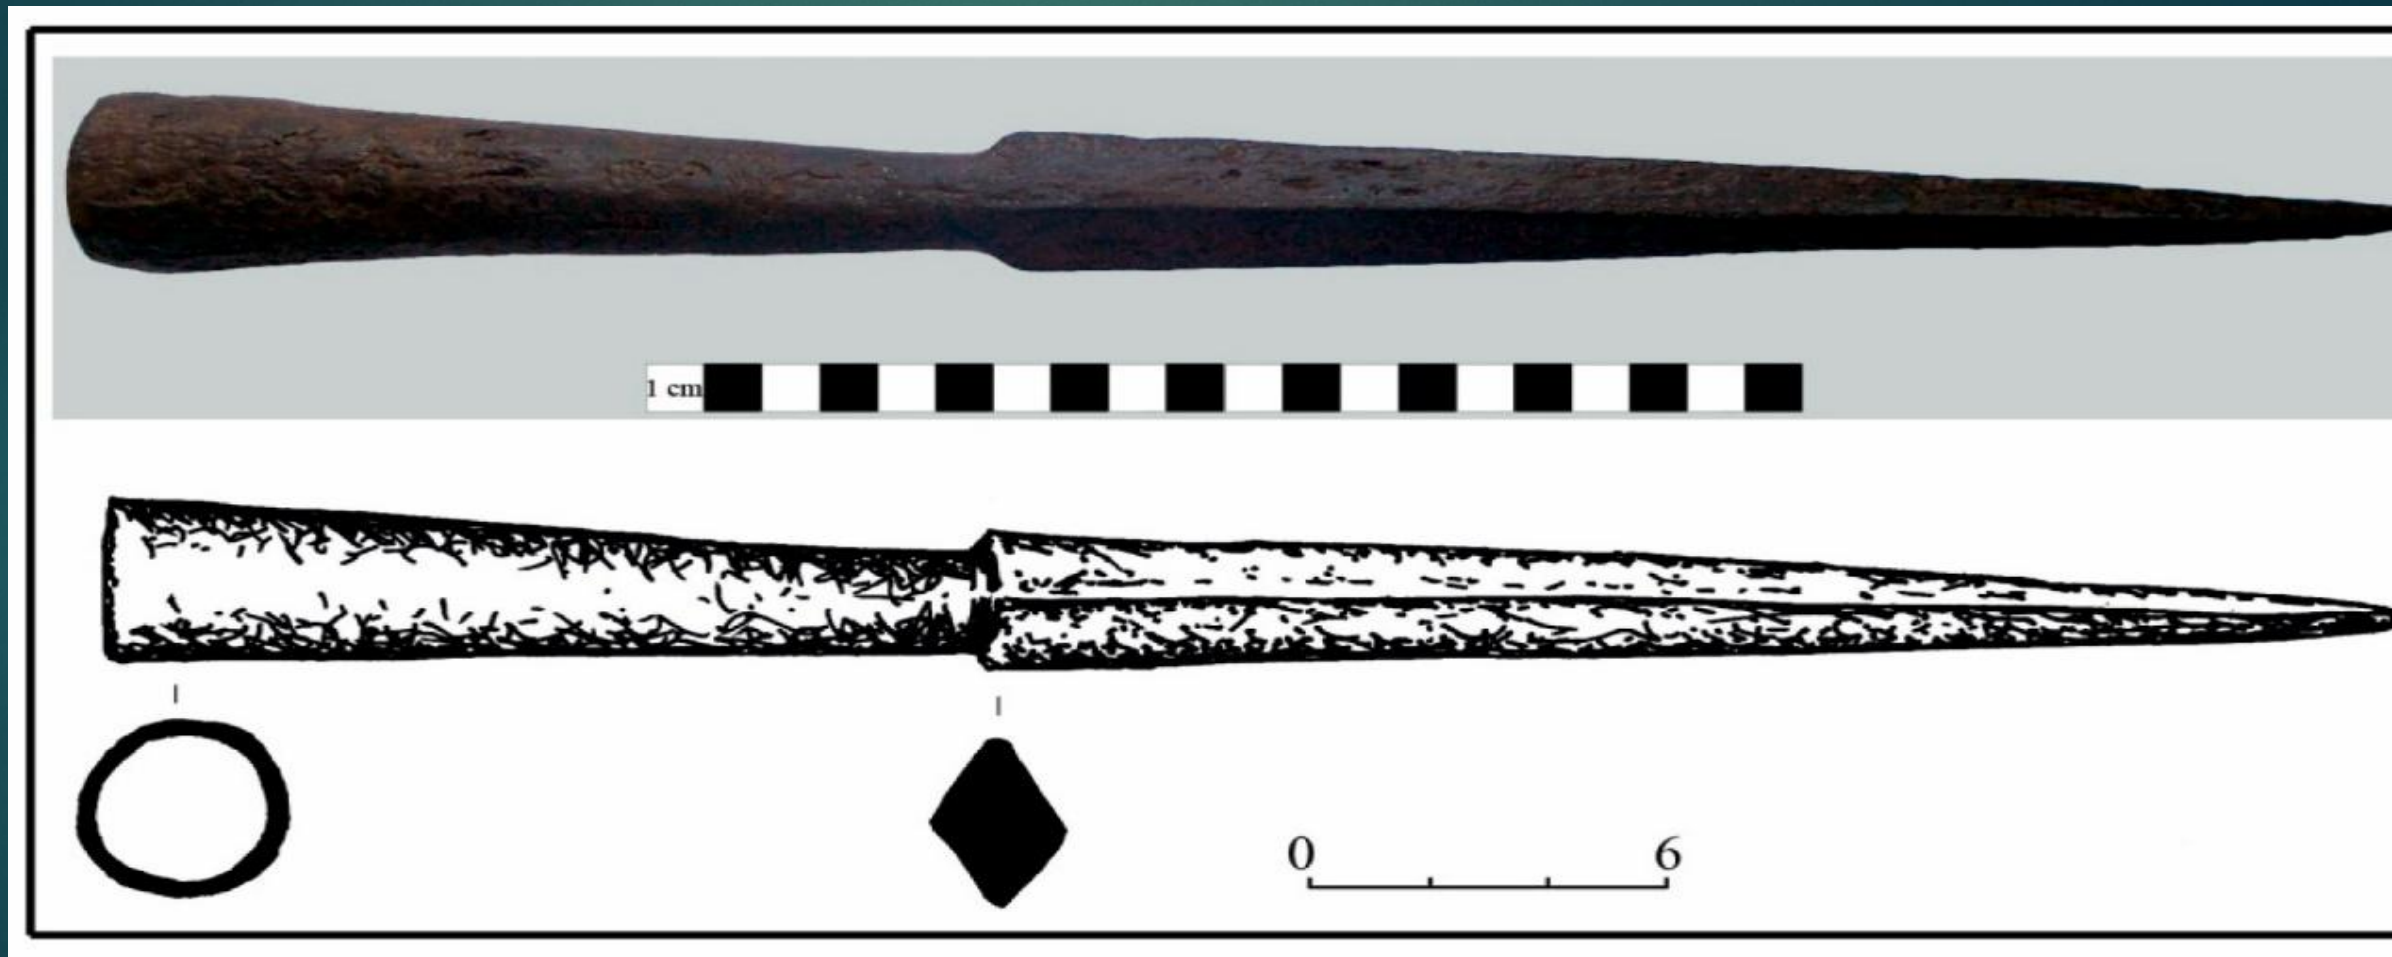

Курганная группа «Зеленый IV». Курган I.

Погребение 1

Погребение 2

Погребение 2. Пика

Погребение 3.

План погребения 4

Погребение 4.

Слой растительного тлена на дне центрального впускного колодца.

Проход в малую погребальную камеру в северной стене центрального колодца.

Исследование погребальной конструкции погребения 4

Выборка погребальных камер через центральный колодец

Проход из северного впускного колодца в малую камеру