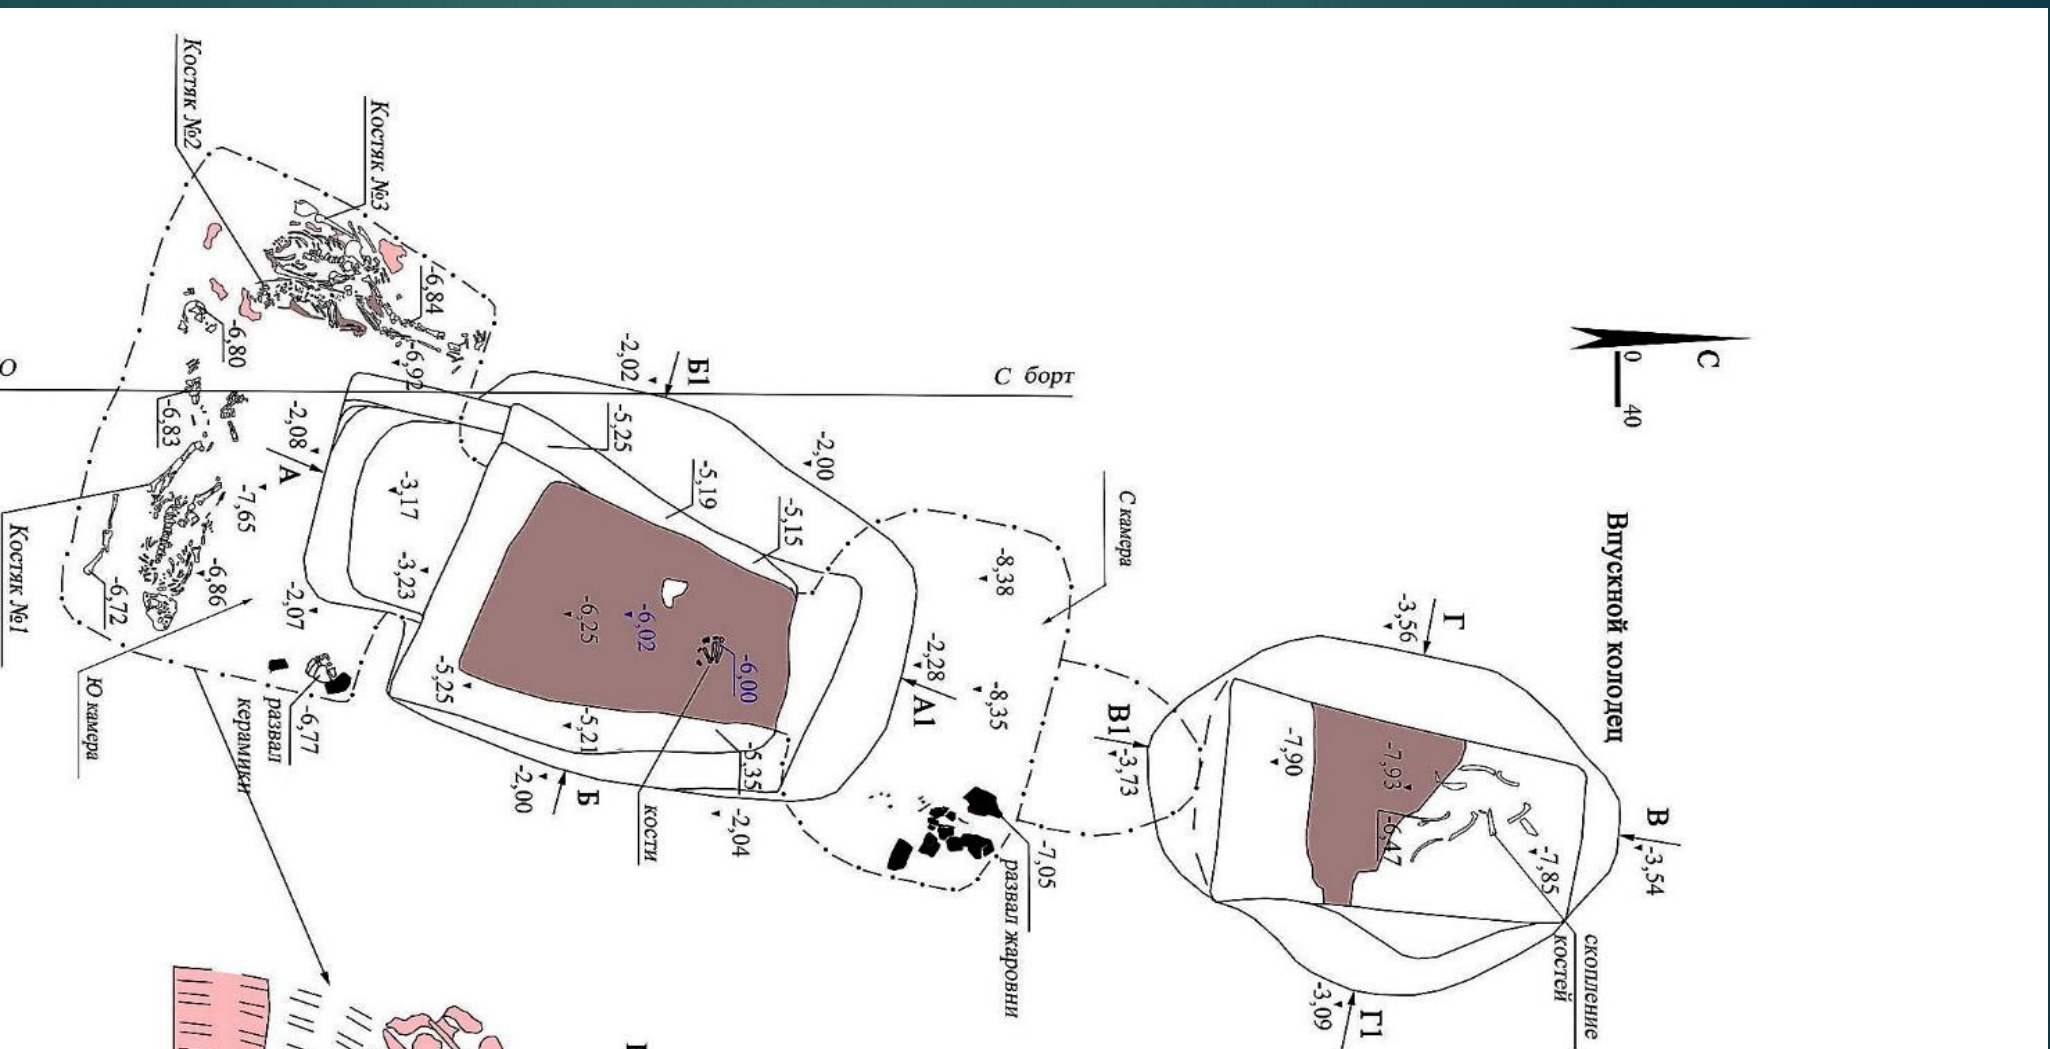

Курганная группа «Зеленый IV». Курган I.

Погребение 1

Погребение 2

Погребение 2. Пика

Погребение 3.

План погребения 4

Погребение 4.

Слой растительного тлена на дне центрального впускного колодца.

Проход в малую погребальную камеру в северной стене центрального колодца.

Исследование погребальной конструкции погребения 4

Выборка погребальных камер через центральный колодец

Проход из северного впускного колодца в малую камеру

Курган 2: вид до начала работ

Раскопки кургана 2

Остатки тризны в заполнении ровика и курганной насыпи

Общий план кургана 2

К.м. "Зеленый IV"- 2014.

Курган 2. Общий план

Погребение 1

Погребение 2

Погребения 3 и 7

Погребения 8, 9

Погребения 6 и 10

Инвентарь погребения 10

Инвентарь погребения 10

Погребение 12