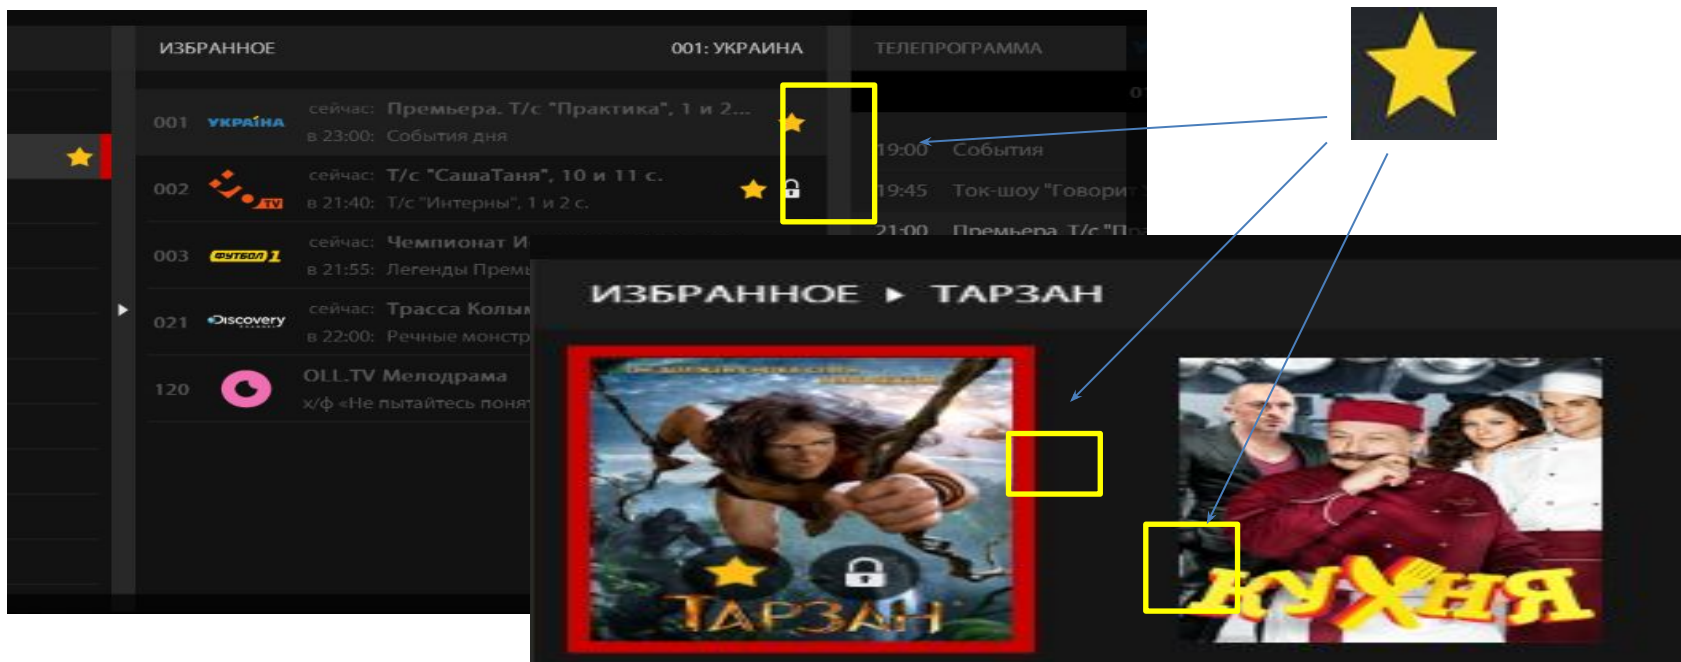

## Телепрограмма

Это электронный телегид, отображающий расписание телепрограммы телеканала на 7 дней.

ТЕЛЕПРОГРАММА	УКРАЇНА	001: УКРАИНА
02 СЕНТЯБРЯ		
09:15	Т/с "След"	●
10:00	Т/с "Балабол", 9 и 10 с.	●
12:05	Ток-шоу "Говорит Украина"	●
2012. Украина. Обсуждения тем, значимых для тысяч людей. Каждая из них раскрывается через конкретные человеческие судьбы, жизненные перипетии и мнения.		
13:15	Т/с "ОСА"	●
14:15	Т/с "След"	●
15:00	События	●
15:25	Т/с "След"	●
17:10	Премьера. Т/с "След"	●
18:00	Премьера. Т/с "Дворняжка Ляля", 11 с.	●
19:00	События	●

## Избранное

Это созданный пользователем список телеканалов и/или видеофильмов.

Канал или видео отмеченное как избранное отображается в отдельном разделе и отмечается спец символом «Звёздочка».