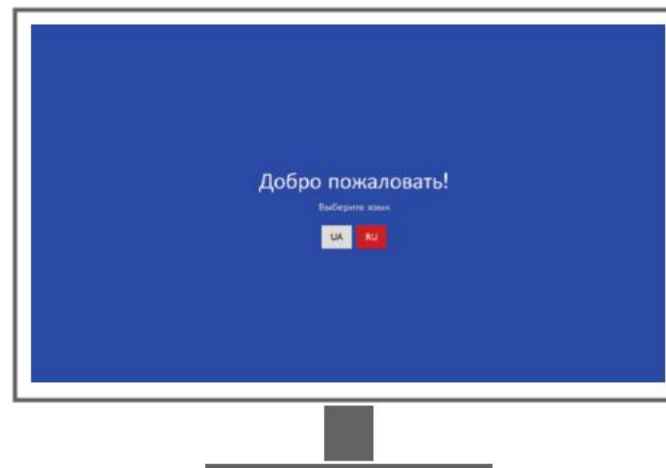

Шаги первичной настройки

1. **1 Выбор языка интерфейса**
   На первом экране после загрузки выберите язык интерфейса и нажмите **OK** на пульте ТВ-приставки.