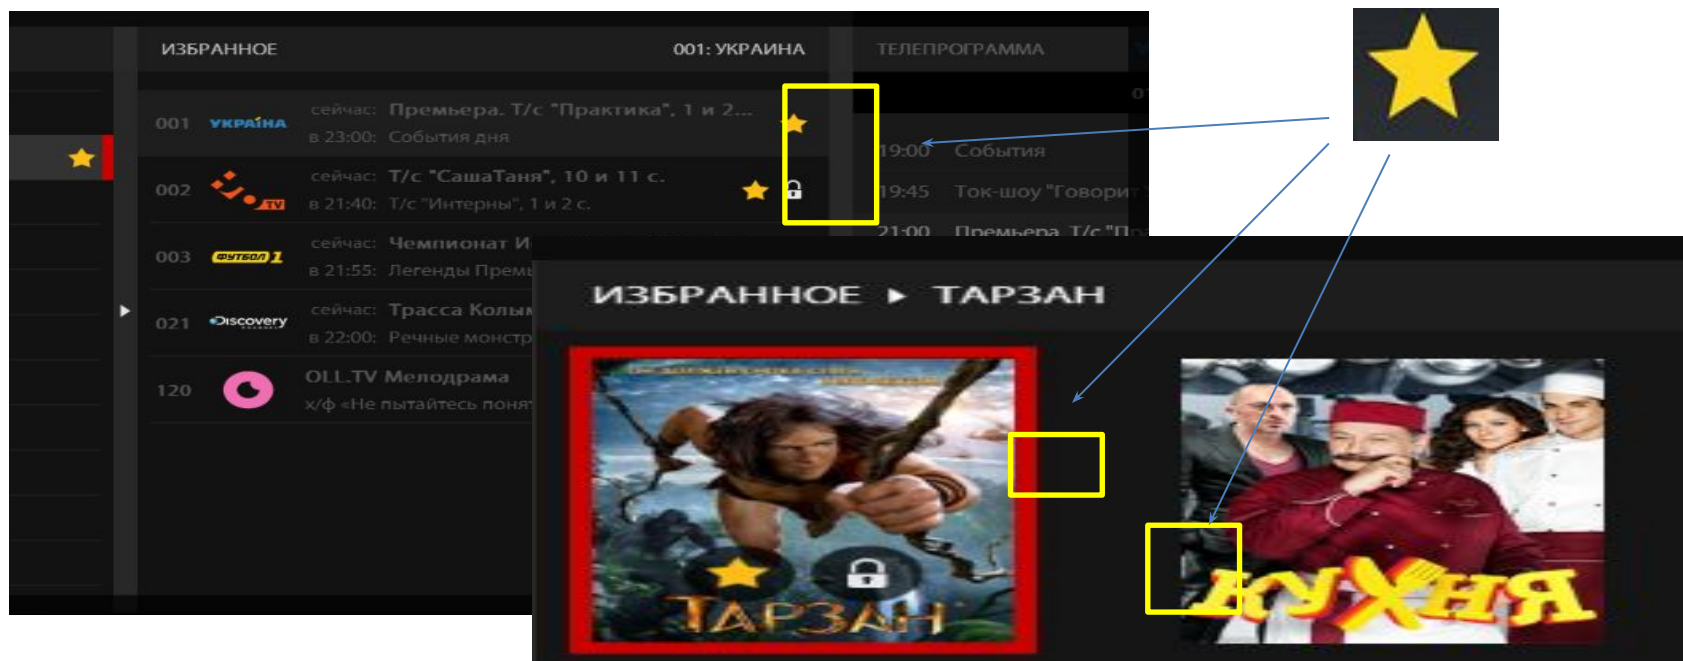

## Телепрограмма

Это электронный телегид, отображающий расписание телепрограммы телеканала на 7 дней.

ТЕЛЕПРОГРАММА	УКРАЇНА	001: УКРАИНА
02 СЕНТЯБРЯ		
09:15	Т/с "След"	●
10:00	Т/с "Балабол", 9 и 10 с.	●
12:05	Ток-шоу "Говорит Украина"	●
2012. Украина. Обсуждения тем, значимых для тысяч людей. Каждая из них раскрывается через конкретные человеческие судьбы, жизненные перипетии и мнения.		
13:15	Т/с "ОСА"	●
14:15	Т/с "След"	●
15:00	События	●
15:25	Т/с "След"	●
17:10	Премьера. Т/с "След"	●
18:00	Премьера. Т/с "Дворняжка Ляля", 11 с.	●
19:00	События	●

## Избранное

Это созданный пользователем список телеканалов и/или видеофильмов.

Канал или видео отмеченное как избранное отображается в отдельном разделе и отмечается спец символом «Звёздочка».