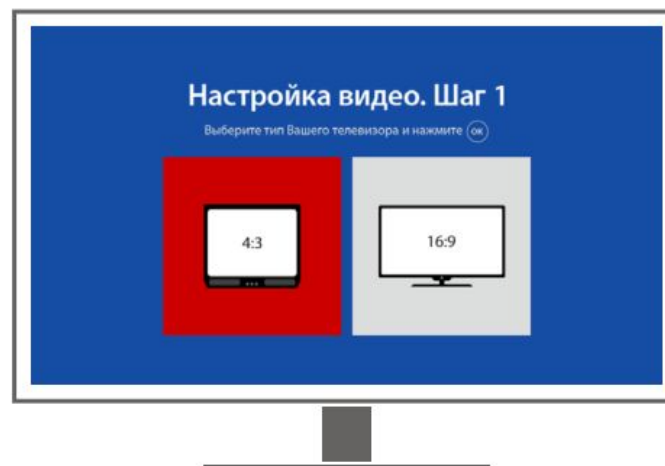

1. **2 Выбор формата экрана**

   Выберите формат экрана вашего телевизора с помощью кнопок **Влево-Вправо** и нажмите **OK** на пульте ТВ-приставки.

Вернуться на предыдущий экран настроек можно с помощью кнопки пульта ТВ-приставки.