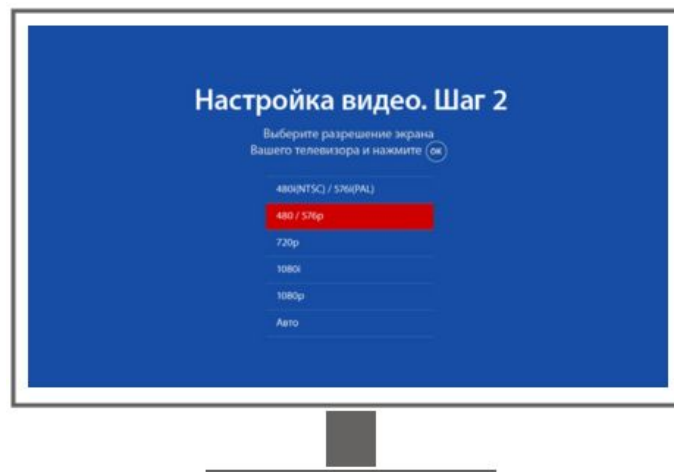

Шаги первичной настройки

3 Настройка изображения видео

Выберите разрешение вашего телевизора с помощью кнопок **Вверх-Вниз** и нажмите **ОК** на пульте ТВ-приставки. После подтверждения ТВ-приставка перезагрузится, и вы увидите внесенные изменения. Для сохранения изменений нажмите «Подтвердить».

Подтвердить изменения необходимо в течение 10 секунд. Если подтверждение не сделано, изменения не будут сохранены.