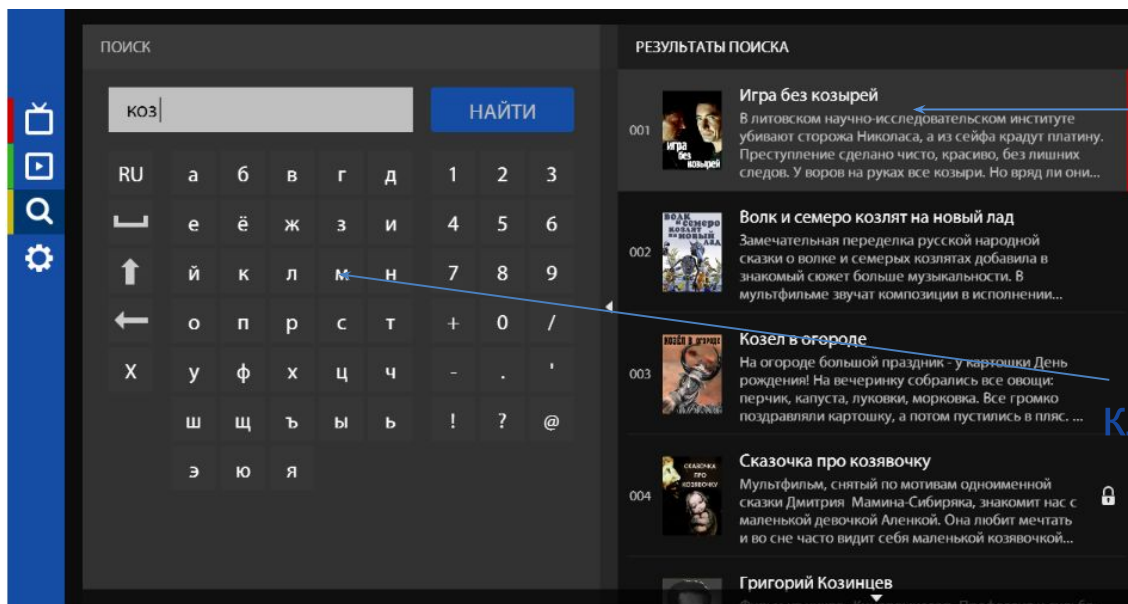

## Поиск

Находите больше нового и интересного!  
Удобный и простой поиск по каналам и видео  
видеотеки.

С правой стороны  
отображен список  
искомого

С левой удобная  
клавиатура для набора  
текста с помощью  
пульта