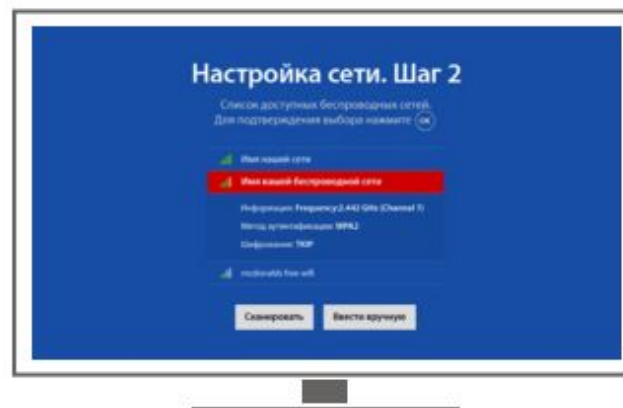

5a Беспроводное подключение

При выборе беспроводного подключения (**Wi-Fi**) на экране телевизора отобразится список сетей. Выберите вашу сеть и нажмите **OK** на пульте ТВ-приставки.