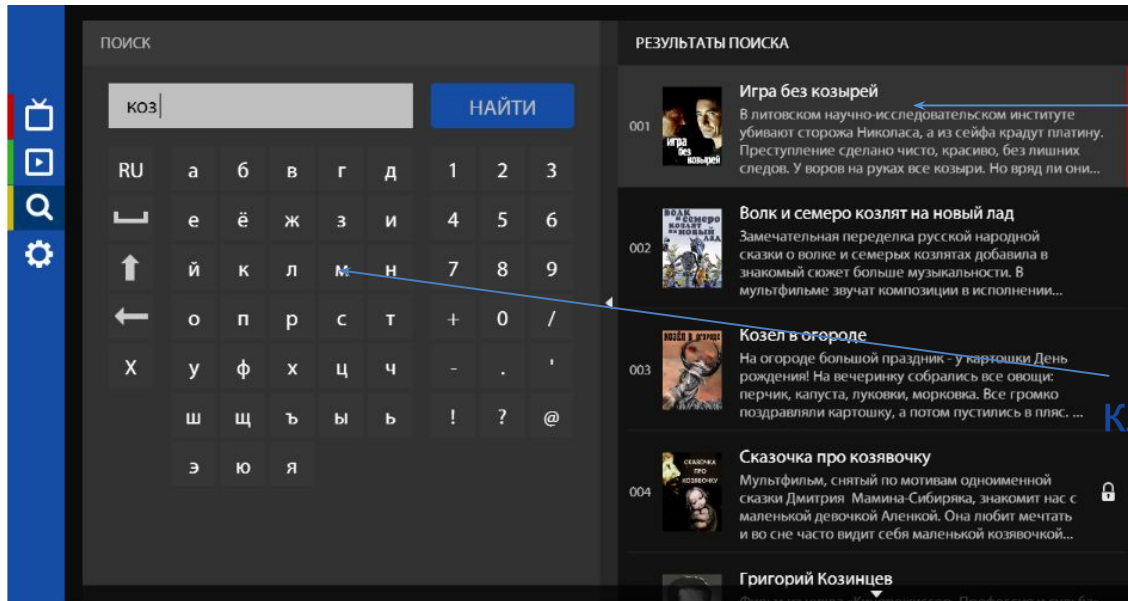

Субтитры

Звуковые дорожки

\*поддерживается на трёх языках: украинский, английский и русский.  
Доступно на ограниченном количестве телеканалов и зависит от телеканала.

## Поиск

Находите больше нового и интересного!  
Удобный и простой поиск по каналам и видео  
видеотеки.

С правой стороны  
отображен список  
искомого

С левой удобная  
клавиатура для набора  
текста с помощью  
пульта