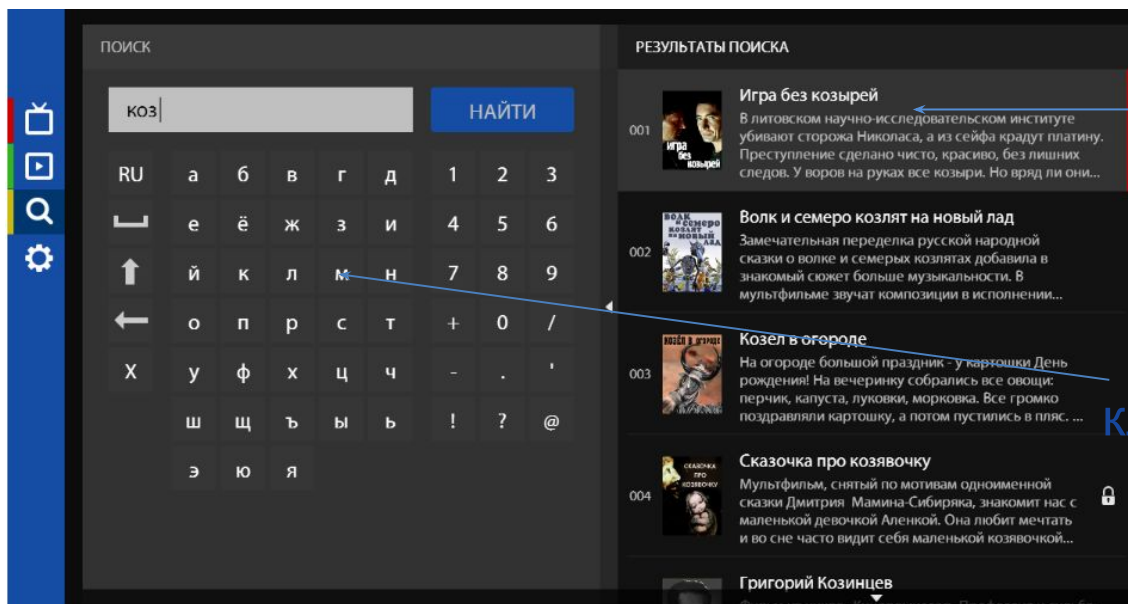

Поиск

Находите больше нового и интересного!
Удобный и простой поиск по каналам и видео
видеотеки.