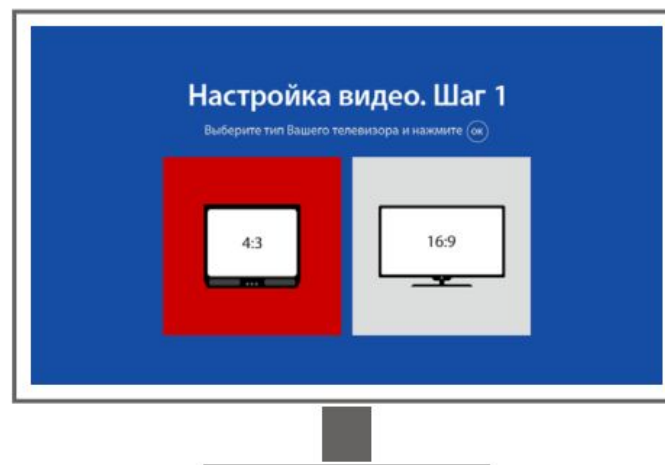

5 Проверьте роутер и убедитесь, что он подключен к Интернету.

6 Включите ТВ-приставку с помощью пульта и следуйте подсказкам на экране телевизора.

Шаги первичной настройки

- 1 Выбор языка интерфейса**

На первом экране после загрузки выберите язык интерфейса и нажмите **OK** на пульте ТВ-приставки.

- 2 Выбор формата экрана**

Выберите формат экрана вашего телевизора с помощью кнопок **Влево-Вправо** и нажмите **OK** на пульте ТВ-приставки.

Вернуться на предыдущий экран настроек можно с помощью кнопки пульта  ТВ-приставки.