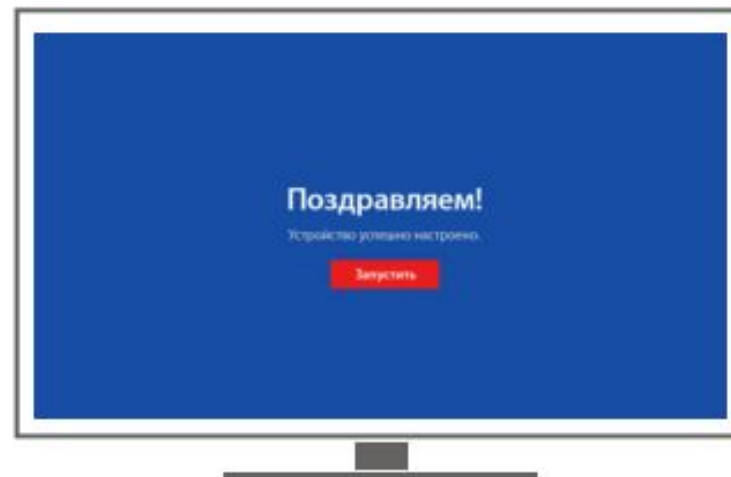

Шаги первичной настройки

1. **6 ЗАПУСК ПРИЛОЖЕНИЯ**
   Для запуска выберите «Запустить» кнопкой **OK** на пульте ТВ-приставки.

Теперь вы можете с удовольствием
пользоваться сервисом!