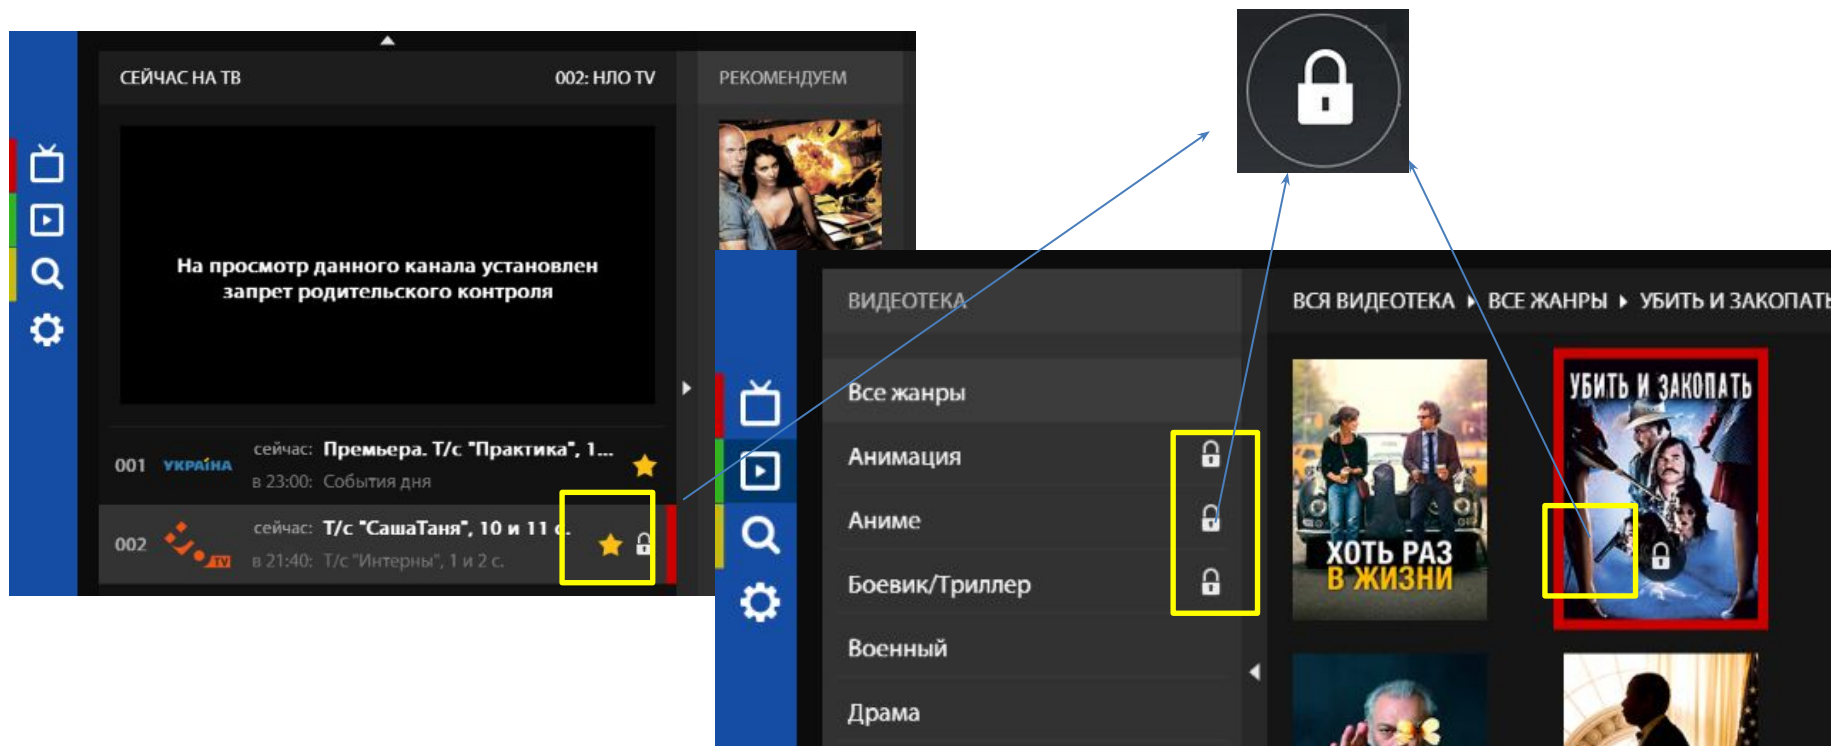

Избранное

Это созданный пользователем список телеканалов и/или видеофильмов.

Канал или видео отмеченное как избранное отображается в отдельном разделе и отмечается спец символом «Звёздочка».

Родительский контроль

Это блокировка доступа к нежелательному телеканалу, видео или жанру видеол с помощью установки пароля

Телеканал или видео отмеченное род контролем отмечается спец символом «Замочек»

ТВ-пауза

Это пауза эфира телеканала длительностью десять минут