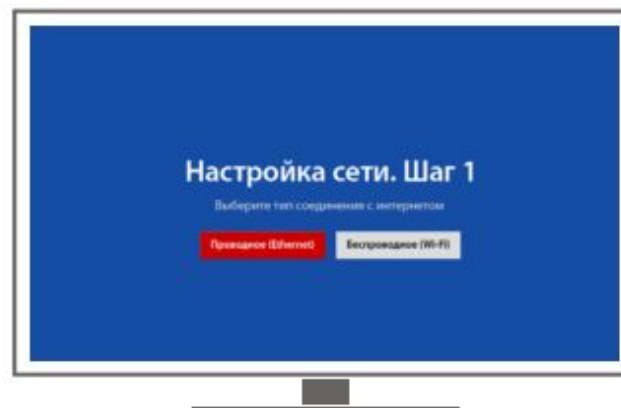

Шаги первичной настройки

5 Подключение к Интернету

В зависимости от того, как подключена ваша ТВ-приставка, выберите подключение: проводное (**Ethernet**) или беспроводное (**Wi-Fi**).