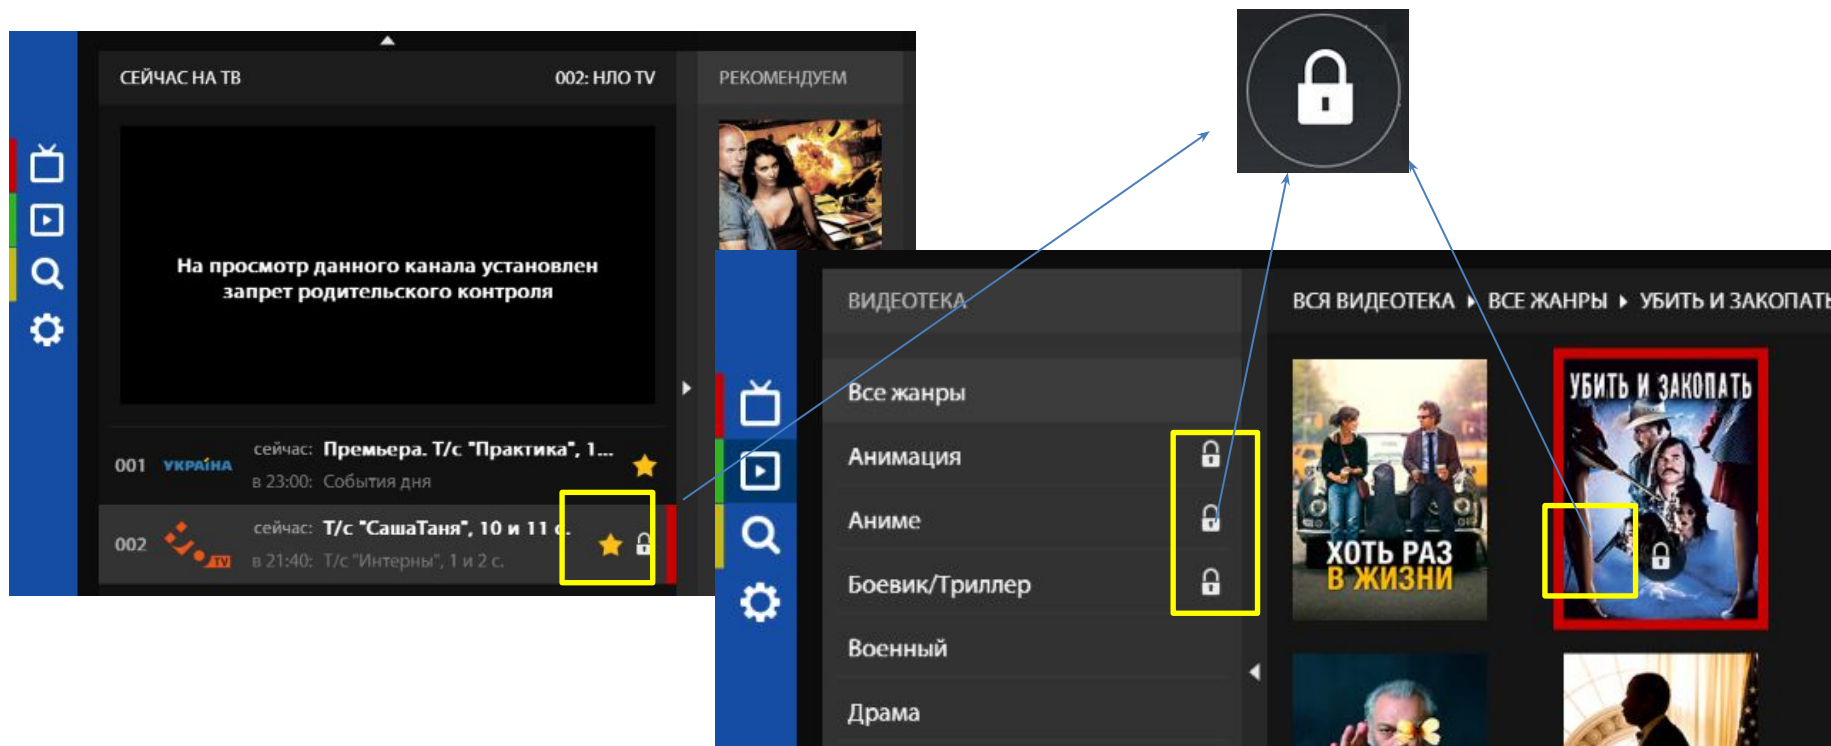

## Избранное

Это созданный пользователем список телеканалов и/или видеофильмов.

Канал или видео отмеченное как избранное отображается в отдельном разделе и отмечается спец символом «Звёздочка».

## Родительский контроль

Это блокировка доступа к нежелательному телеканалу, видео или жанру видеол с помощью установки пароля

Телеканал или видео отмеченное род контролем отмечается спец символом «Замочек»