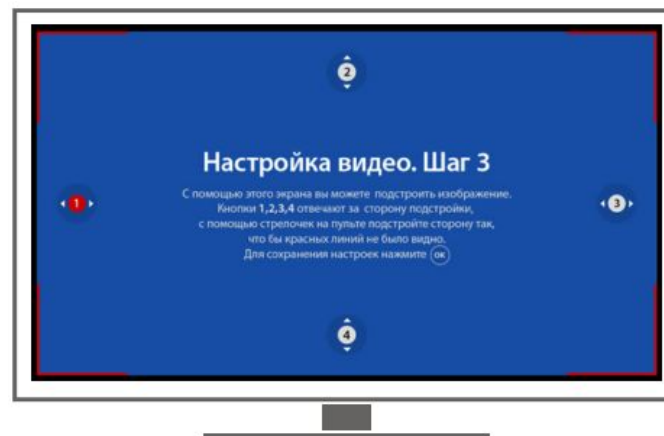

### 4 Ручная настройка изображения

Выполните настройку изображения на вашем телевизоре.

Используйте кнопки

для выбора стороны настройки.

С помощью кнопок **Влево-Вправо-Вверх-Вниз** на пульте ТВ-приставки настройте каждую сторону так, чтобы красных линий не было видно.