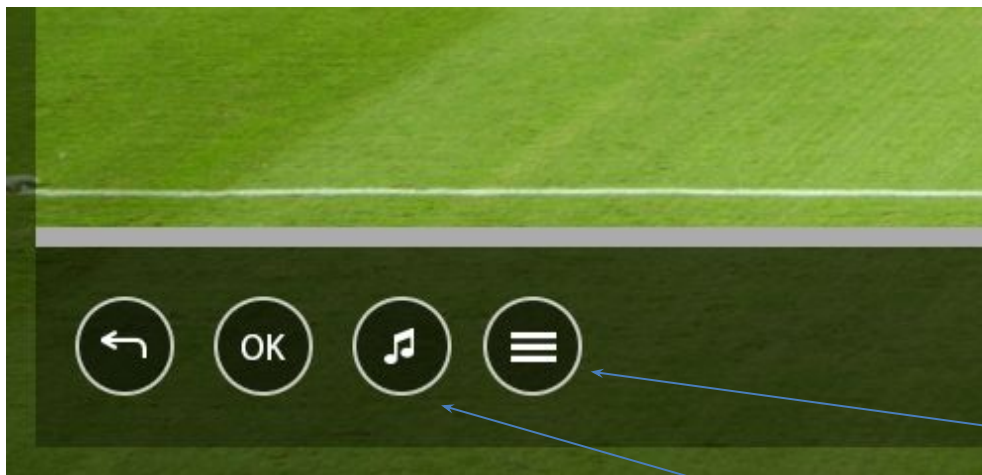

Субтитры и звуковые дорожки

Субтитры – это текстовое сопровождение видео

Звуковые дорожки – это звуковое сопровождение телепередачи телеканала*

Наличие звуковой дорожки на телеканале или субтитров к видео можно увидеть в меню плеера.

Субтитры

Звуковые дорожки

*поддерживается на трёх языках: украинский, английский и русский.
Доступно на ограниченном количестве телеканалов и зависит от телеканала.