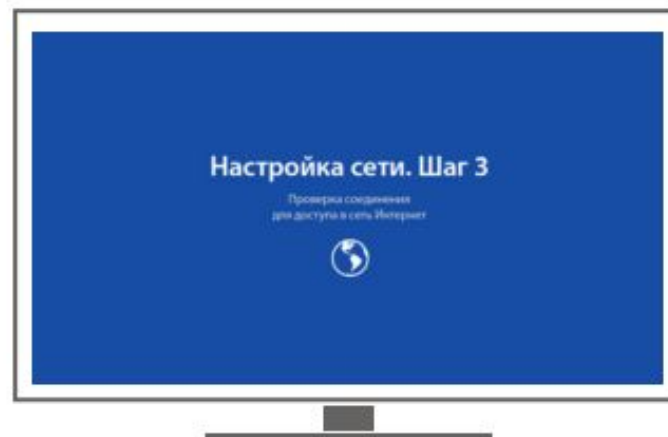

Шаги первичной настройки

56 Проводное подключение

При выборе проводного (**Ethernet**) подключения ТВ-приставка выполнит проверку доступа к Интернету. Это может занять несколько секунд.

Если подключение не найдено, выполните следующие шаги:

- Повторно выполните автоматический поиск сети, выбрав «**Автоматически (DHCP)**».
- Введите настройки сети вручную, выбрав «**Настроить вручную**»*.

* Параметры для ручной настройки сети Интернет вы можете узнать у вашего Интернет-оператора.