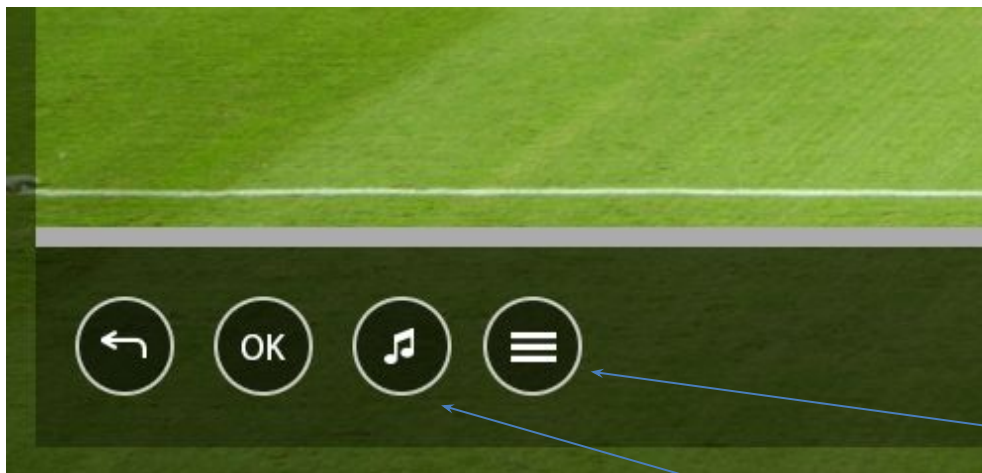

Субтитры и звуковые дорожки

Субтитры – это текстовое сопровождение видео

Звуковые дорожки – это звуковое сопровождение телепередачи телеканала*

Наличие звуковой дорожки на телеканале или субтитров к видео можно увидеть в меню плеера.

Субтитры

Звуковые дорожки

* поддерживается на трёх языках: украинский, английский и русский.
Доступно на ограниченном количестве телеканалов и зависит от телеканала.