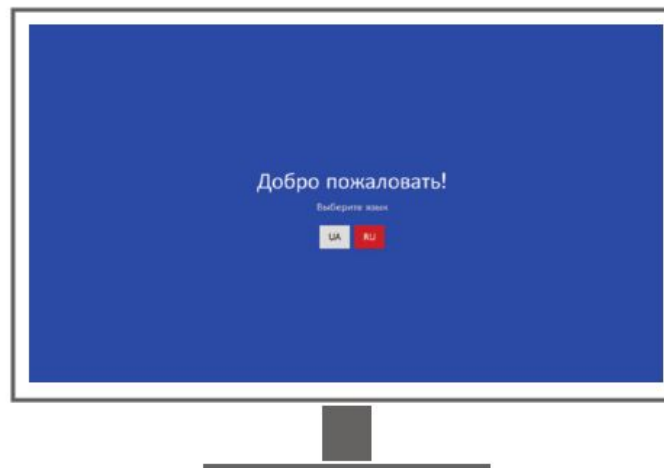

Шаги первичной настройки

1. **1 Выбор языка интерфейса**

   На первом экране после загрузки выберите язык интерфейса и нажмите **OK** на пульте ТВ-приставки.