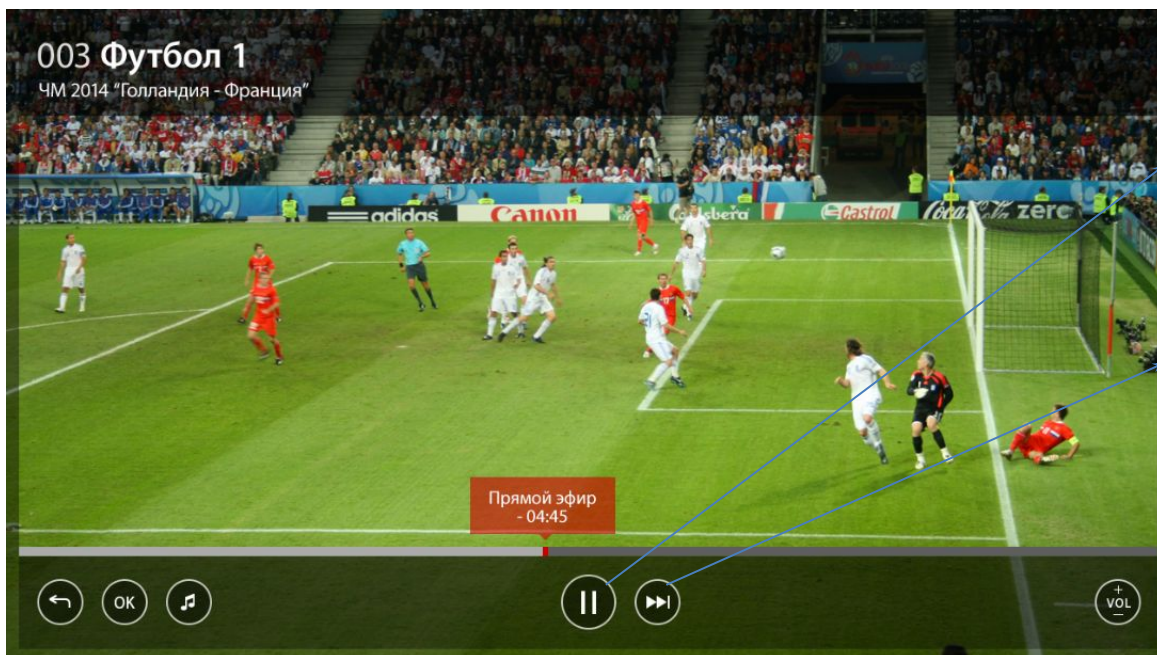

ТВ-пауза

Это пауза эфира телеканала длительностью десять минут

ТВ-пауза

Переход к
прямому
эфиру