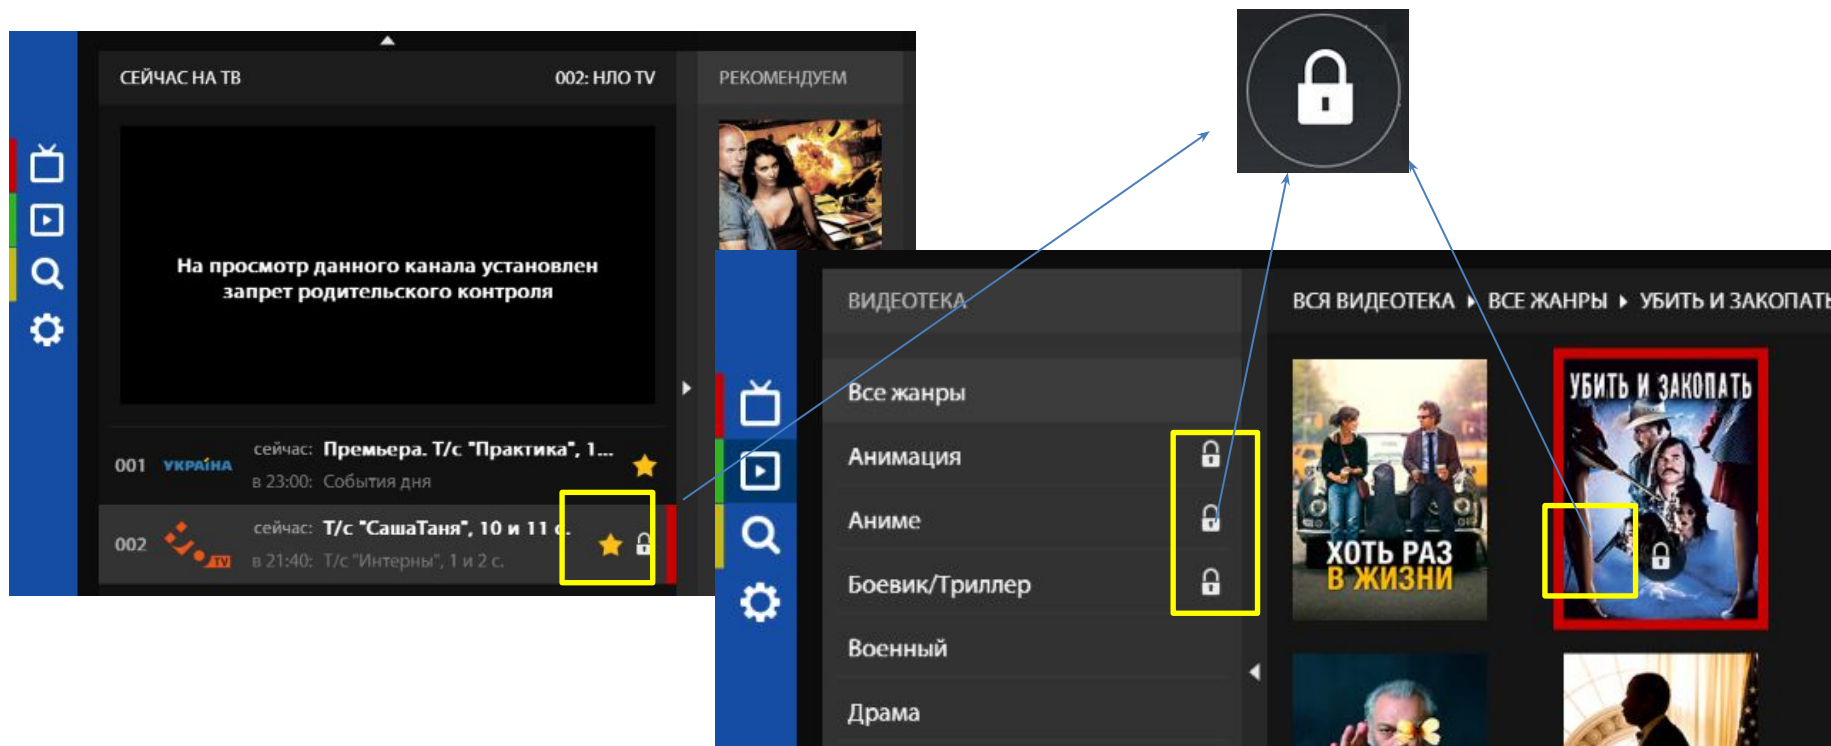

## Избранное

Это созданный пользователем список телеканалов и/или видеофильмов.

Канал или видео отмеченное как избранное отображается в отдельном разделе и отмечается спец символом «Звёздочка».

## Родительский контроль

Это блокировка доступа к нежелательному телеканалу, видео или жанру видеол с помощью установки пароля

Телеканал или видео отмеченное род контролем  
отмечается спец символом «Замочек»