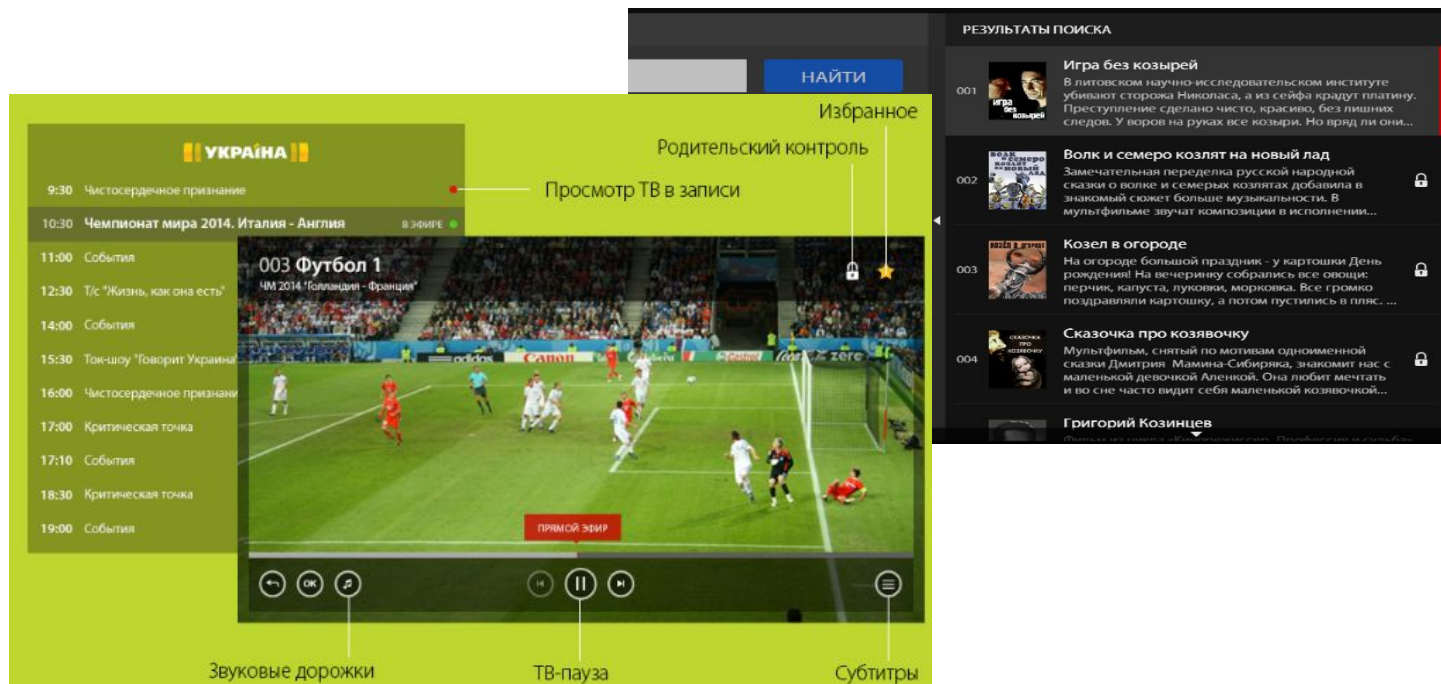

Контролируйте и управляете вашим ТВ

- Телепрограмма на неделю
- Списки избранного
- Родительский контроль
- Звуковые дорожки
- ТВ-пауза
- ТВ-запись
- Субтитры
- Поиск