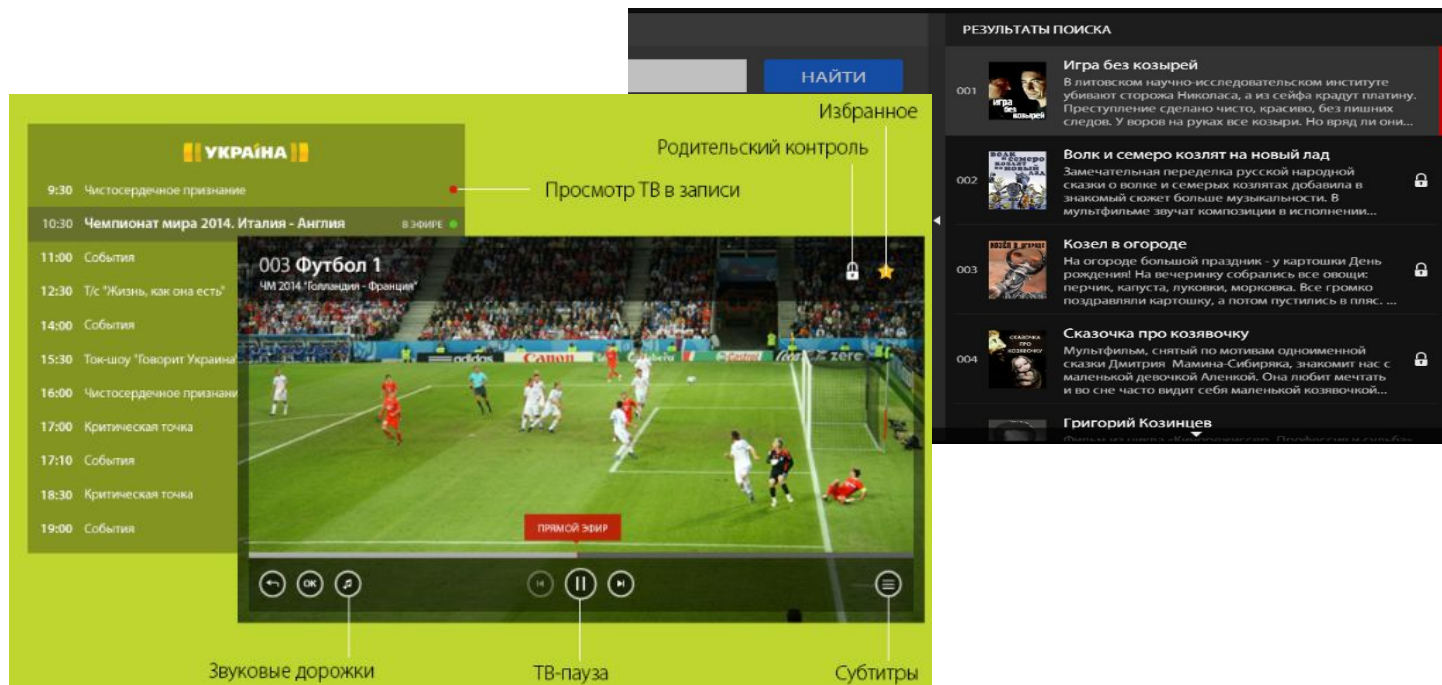

Кинопремьеры и новинки; Любимое классическое кино;

Эксклюзивный контент:

COMEDY CLUB, Кухня, Дом с лилиями, Интерны, Универ,

Функционал

Контролируйте и управляете вашим ТВ

- Телепрограмма на неделю
- Списки избранного
- Родительский контроль
- Звуковые дорожки
- ТВ-пауза
- ТВ-запись
- Субтитры
- Поиск