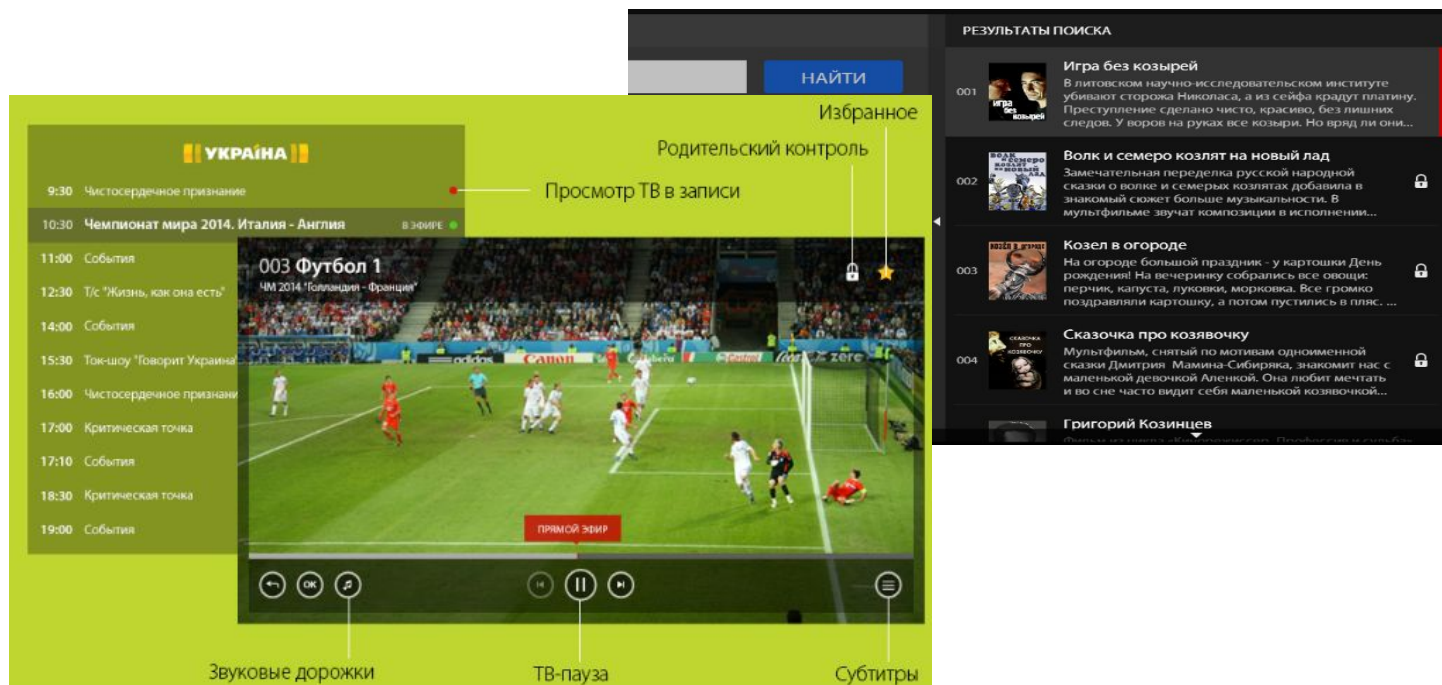

Контролируйте и управляете вашим ТВ

- Телепрограмма на неделю
- Списки избранного
- Родительский контроль
- Звуковые дорожки
- ТВ-пауза
- ТВ-запись
- Субтитры
- Поиск