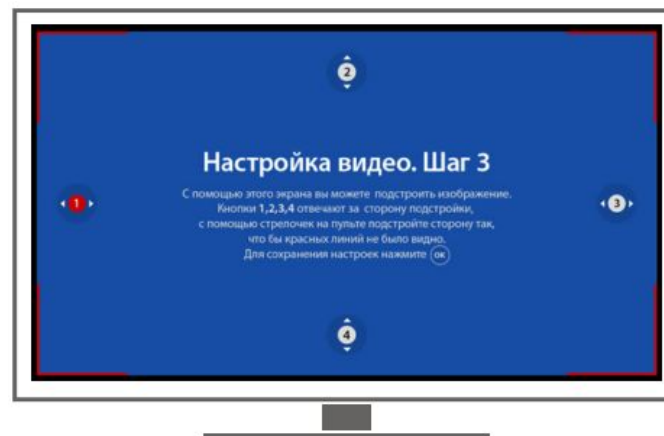

Используйте кнопки

для выбора стороны настройки.

С помощью кнопок **Влево-Вправо-Вверх-Вниз** на пульте ТВ-приставки настройте каждую сторону так, чтобы красных линий не было видно.

Если изображение не требует ручной настройки, пропустите этот шаг, нажав кнопку **OK** на пульте ТВ-приставки.