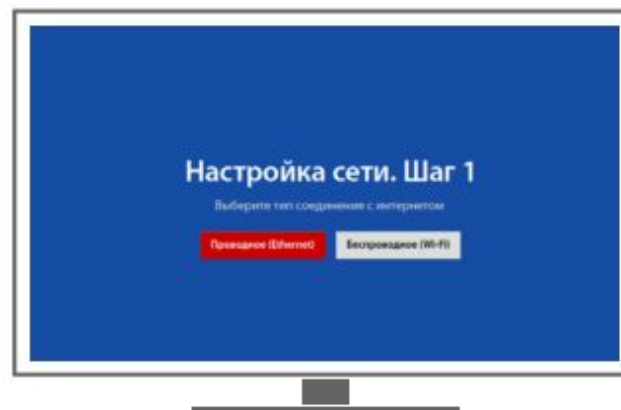

Шаги первичной настройки

5 Подключение к Интернету

В зависимости от того, как подключена ваша ТВ-приставка, выберите подключение: проводное (**Ethernet**) или беспроводное (**Wi-Fi**).