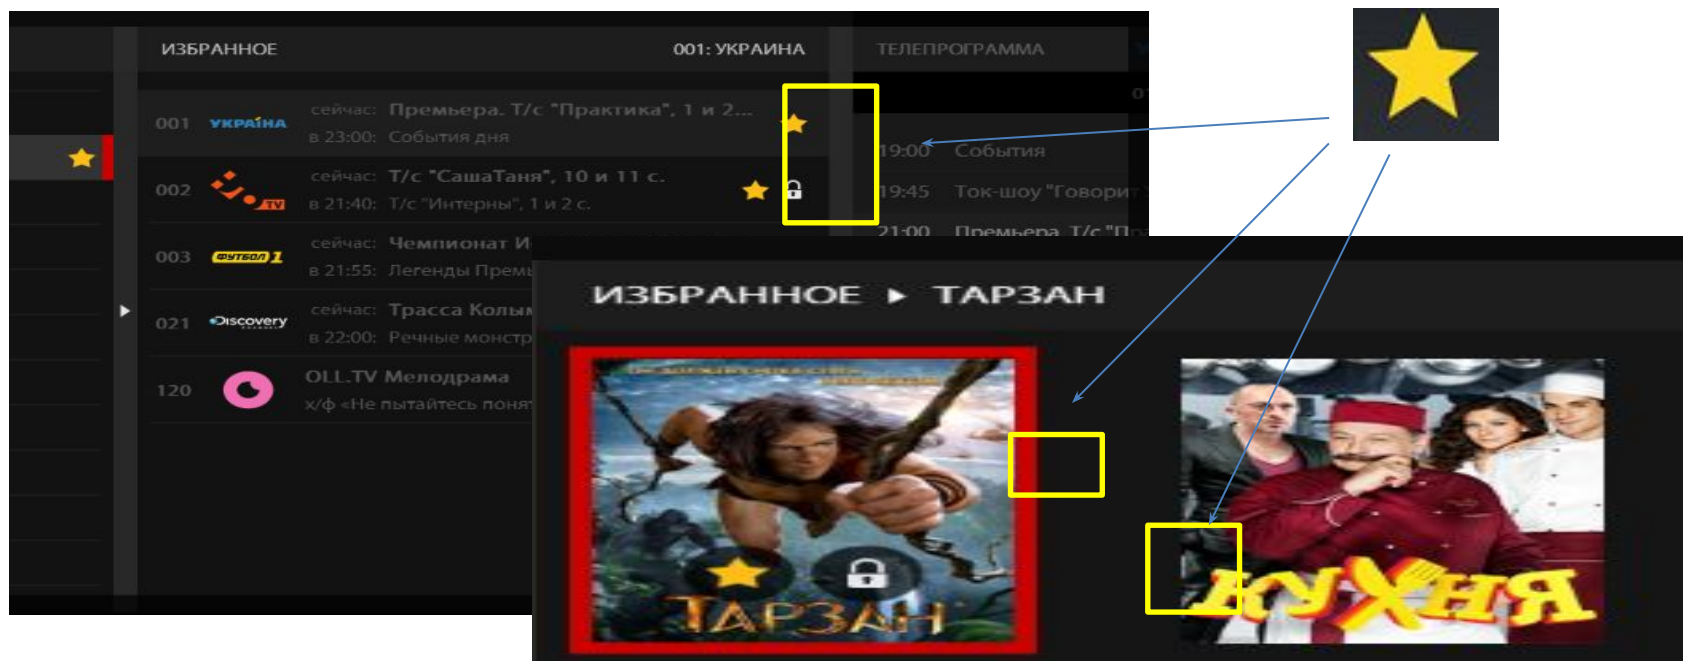

Красным кружочком – отмечаются телепередачи которые можно смотреть в записи (ТВ-Пауза).

Зелёным кружочком – отмечается телепередача которая идет сейчас с подписью «в эфире».

Активная строка – отображается в расширенном виде с названием и кратким описанием.

Избранное

Это созданный пользователем список телеканалов и/или видеофильмов.

Канал или видео отмеченное как избранное отображается в отдельном разделе и отмечается спец символом «Звёздочка».

Родительский контроль