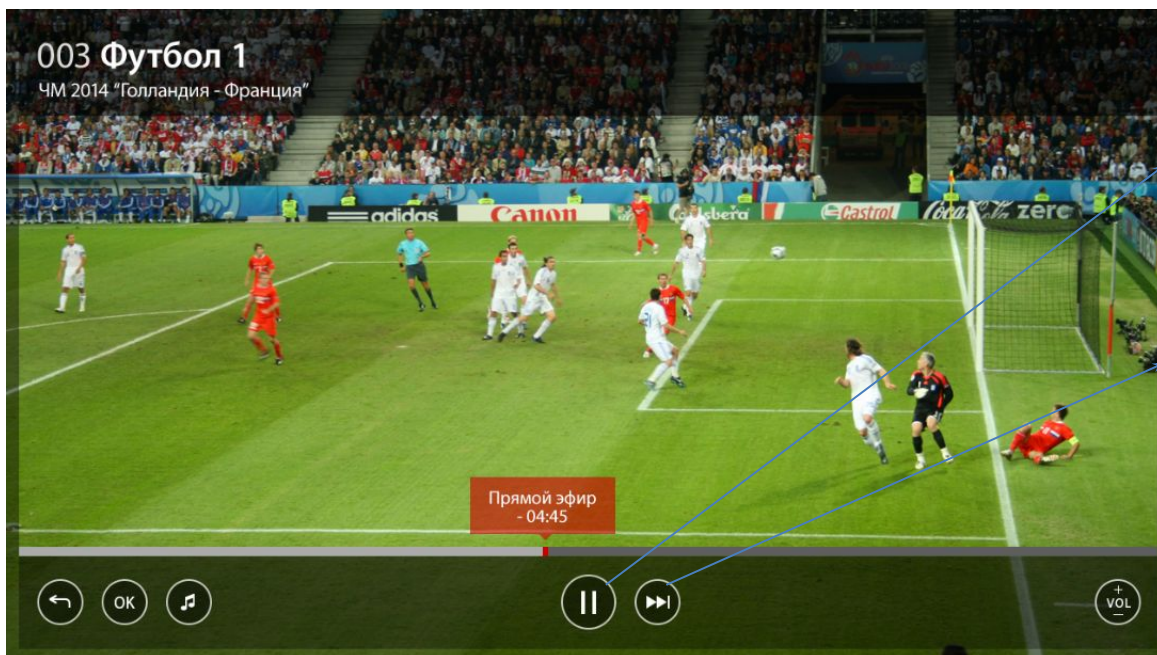

Избранное

Это созданный пользователем список телеканалов и/или видеофильмов.

Канал или видео отмеченное как избранное отображается в отдельном разделе и отмечается спец символом «Звёздочка».

Родительский контроль

Это блокировка доступа к нежелательному телеканалу, видео или жанру видеол с помощью установки пароля

Телеканал или видео отмеченное род контролем отмечается спец символом «Замочек»

ТВ-пауза

Это пауза эфира телеканала длительностью десять минут