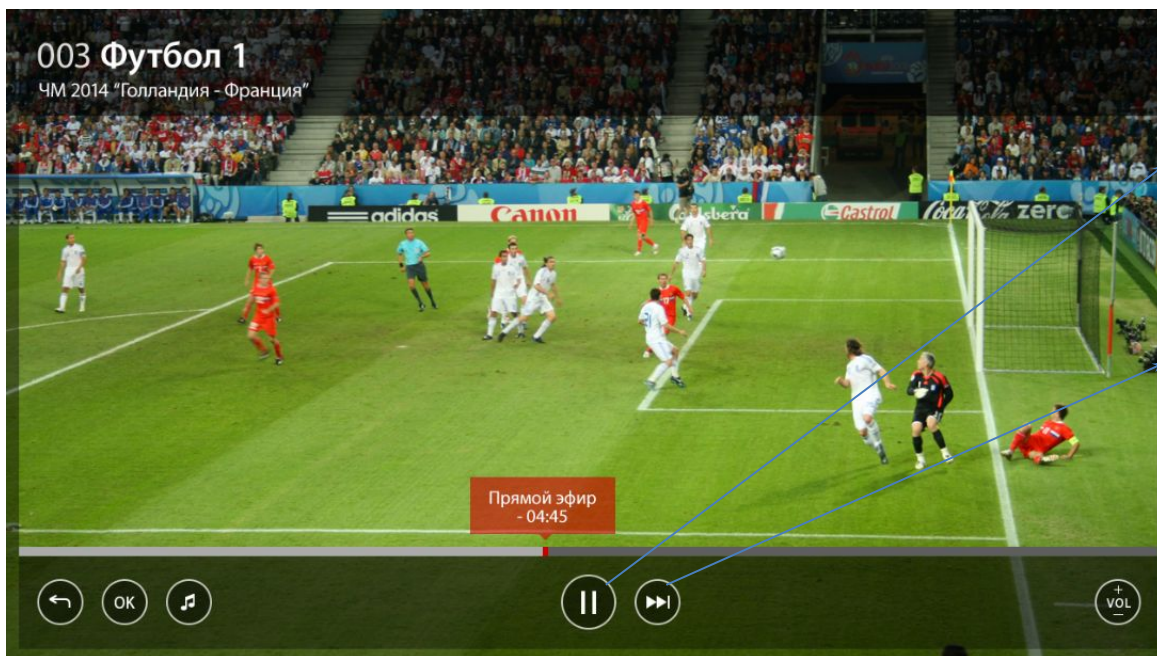

ТВ-пауза

Это пауза эфира телеканала длительностью десять минут

ТВ-пауза

Переход к
прямому
эфиру