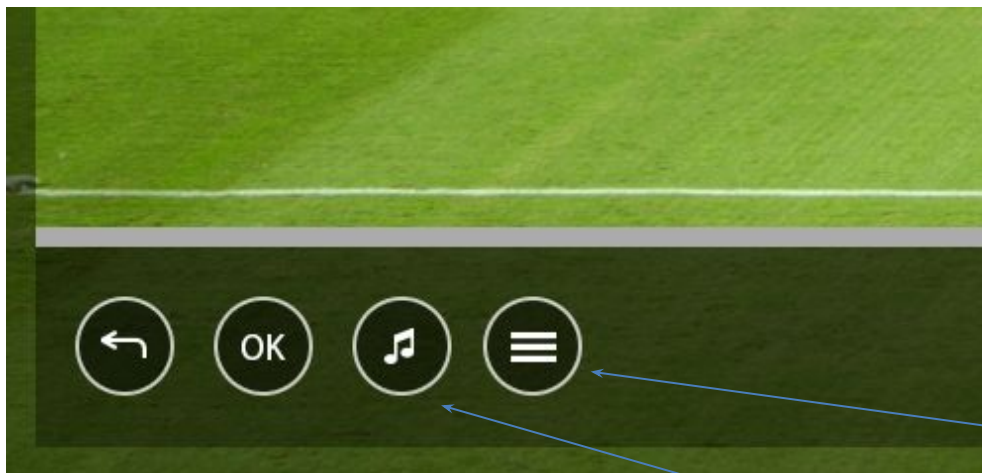

Субтитры и звуковые дорожки

Субтитры – это текстовое сопровождение видео

Звуковые дорожки – это звуковое сопровождение телепередачи телеканала*

Наличие звуковой дорожки на телеканале или субтитров к видео можно увидеть в меню плеера.

Субтитры

Звуковые дорожки

*поддерживается на трёх языках: украинский, английский и русский.
Доступно на ограниченном количестве телеканалов и зависит от телеканала.