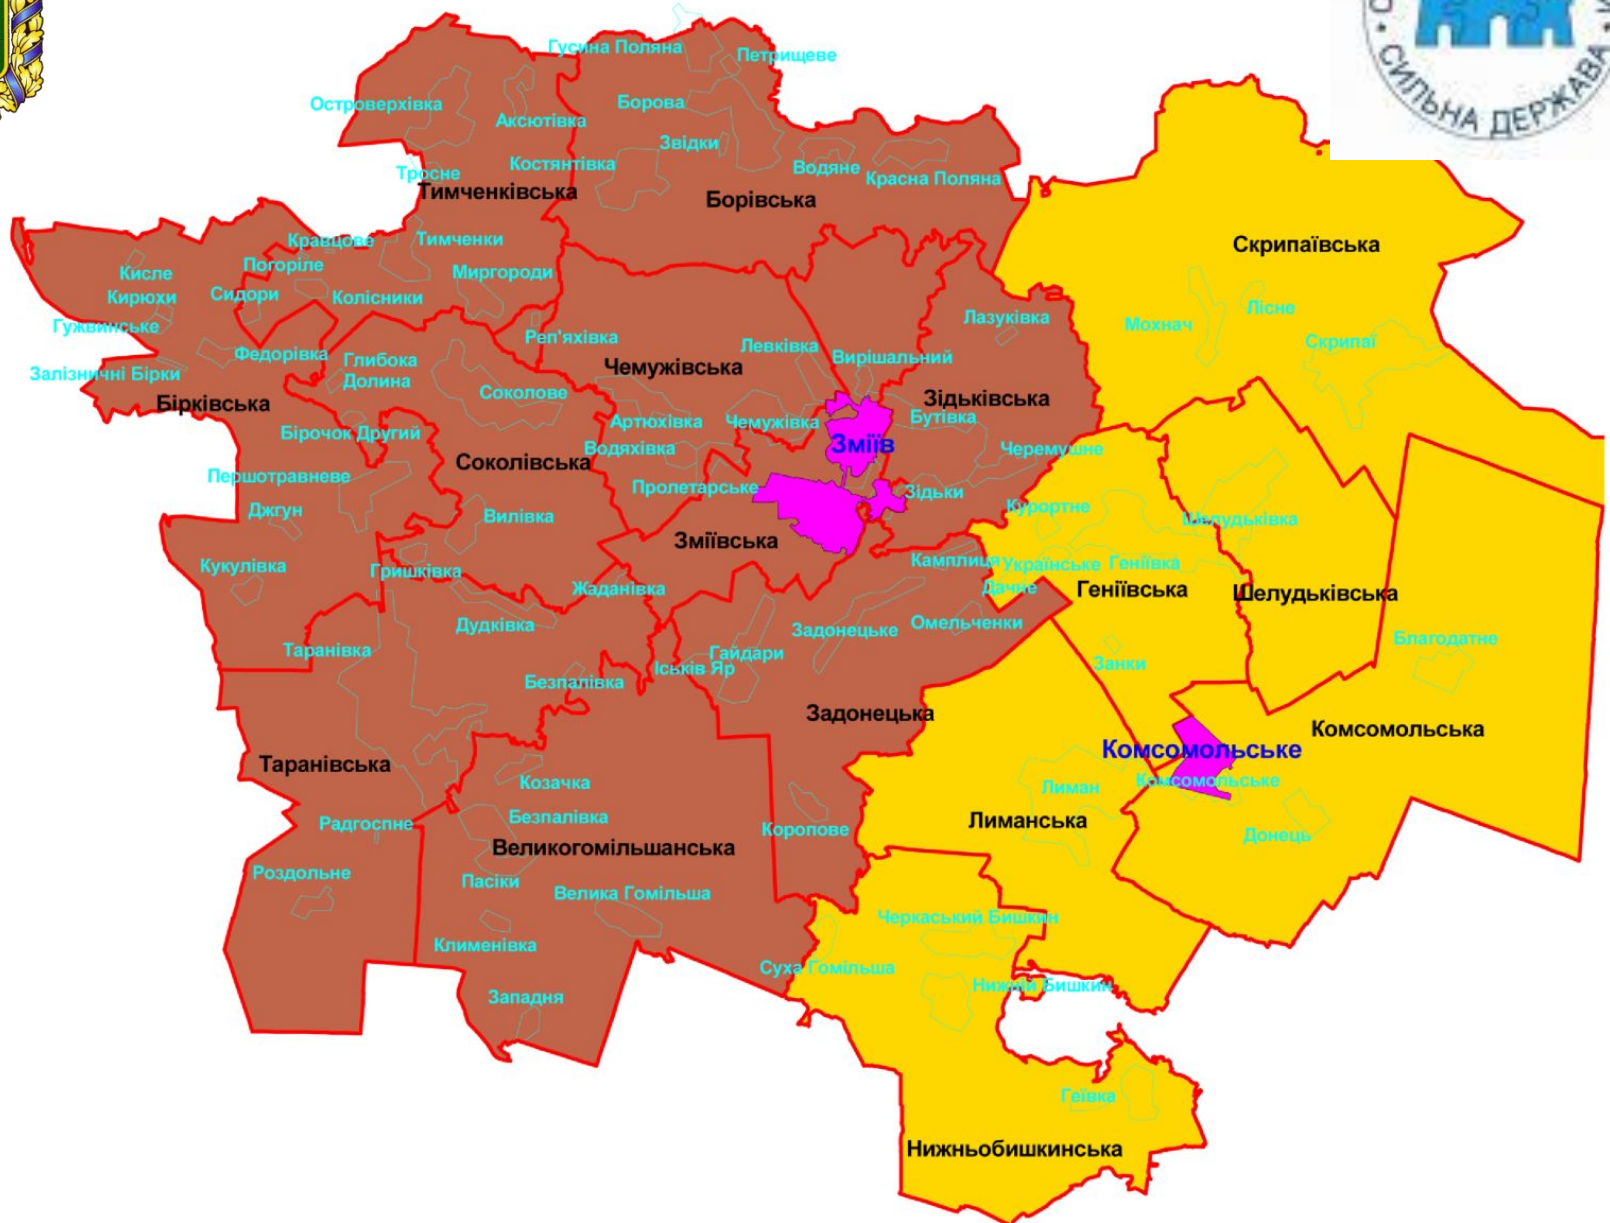

Проект Перспективного плану формування територій громад у Харківській області

18.06.2015 р.

Харківська область

**Сьогодні – 459
ТГ**

**План - 59
СТГ**

Балаклійський район

Барвінківський район

Богодухівський район

Борівський район

Валківський район

Вовчанський район

Дворічанський район

Дергачівський район

Зачепилівський район

Зміївський район

Золочівський район

Ізюмський район

Кегичівський район

Коломацький район

Красноградський район

Краснокутський район

Лозівський район

Нововодолазький район

Печенізький район

Сахновщинський район

Харківський район

Чугуївський район

Шевченківський район

Проект Перспективного плану формування територій громад у Харківській області

18.06.2015 р.