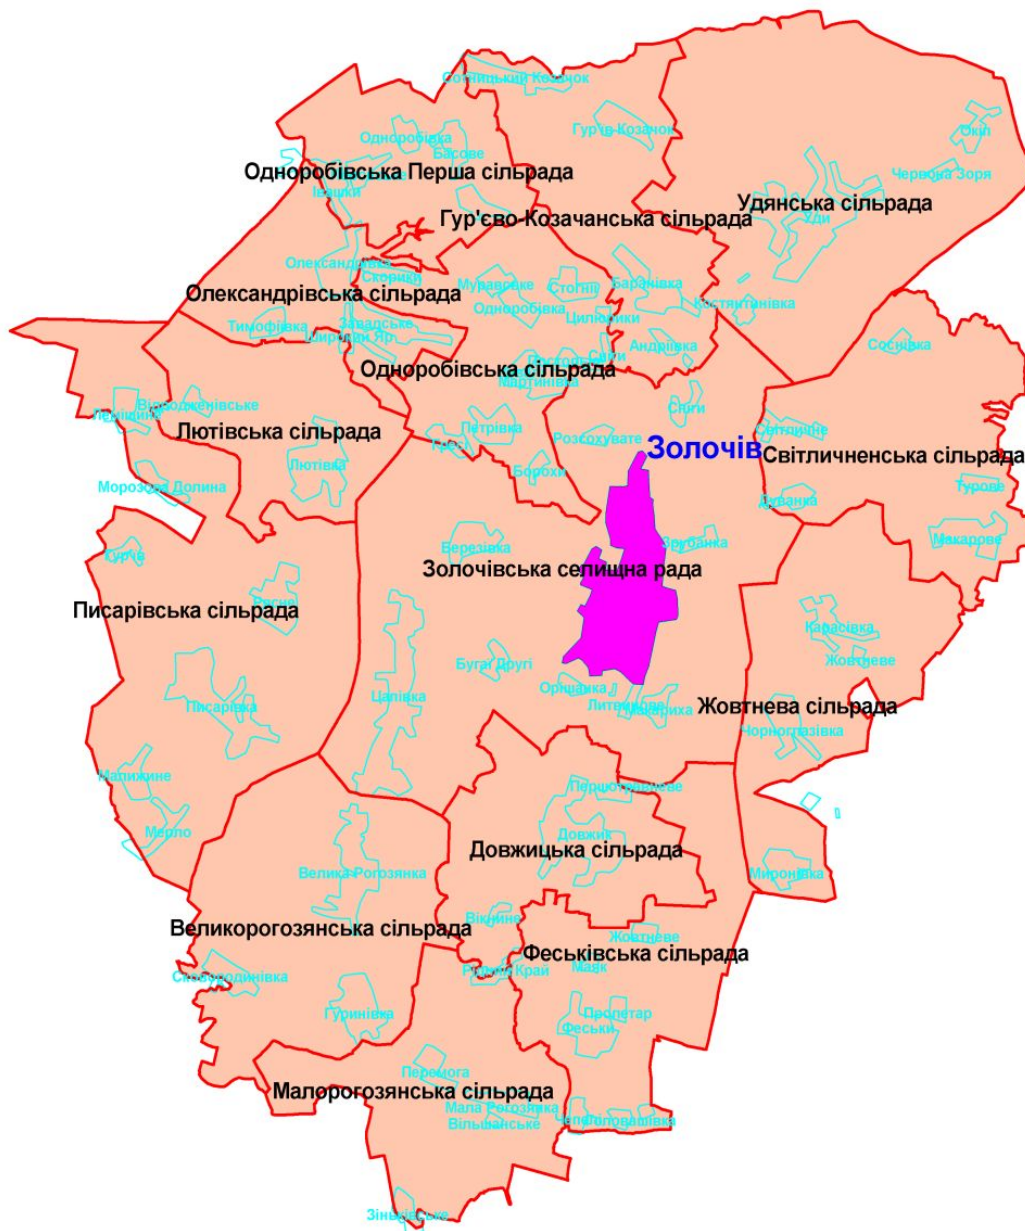

Проект Перспективного плану формування територій громад у Харківській області

18.06.2015 р.

Харківська область

**Сьогодні – 459
ТГ**

**План - 59
СТГ**

Балаклійський район

Барвінківський район

Богодухівський район

Борівський район

Валківський район

Вовчанський район

Дворічанський район

Дергачівський район

Зачепилівський район

Зміївський район

Золочівський район

Ізюмський район

Кегичівський район

Коломацький район

Красноградський район

Краснокутський район

Лозівський район

Нововодолазький район

Печенізький район

Сахновщинський район

Харківський район

Чугуївський район

Шевченківський район

Проект Перспективного плану формування територій громад у Харківській області

18.06.2015 р.