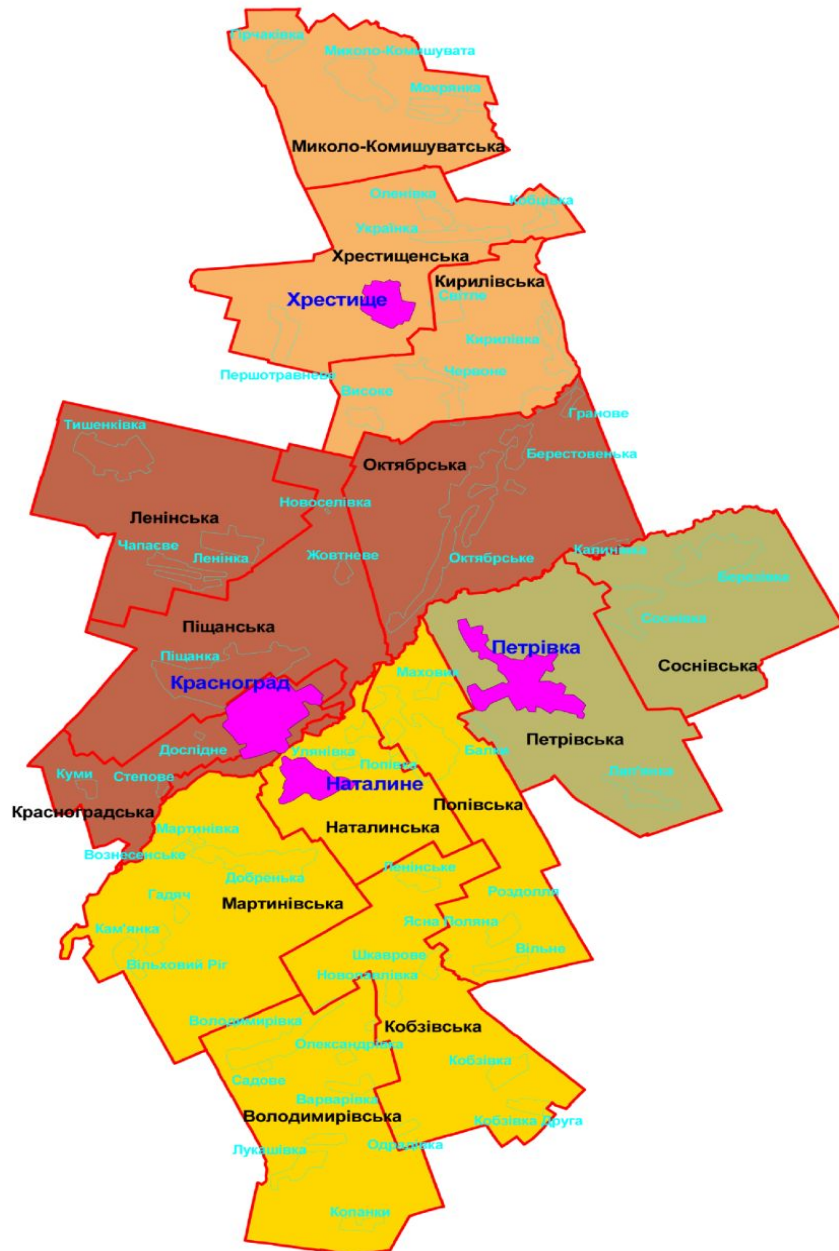

Проект Перспективного плану формування територій громад у Харківській області

18.06.2015 р.

Харківська область

**Сьогодні – 459
ТГ**

**План - 59
СТГ**

Балаклійський район

Барвінківський район

Богодухівський район

Борівський район

Валківський район

Вовчанський район

Дворічанський район

Дергачівський район

Зачепилівський район

Зміївський район

Золочівський район

Ізюмський район

Кегичівський район

Коломацький район

Красноградський район

Краснокутський район

Лозівський район

Нововодолазький район

Печенізький район

Сахновщинський район

Харківський район

Чугуївський район

Шевченківський район

Проект Перспективного плану формування територій громад у Харківській області

18.06.2015 р.