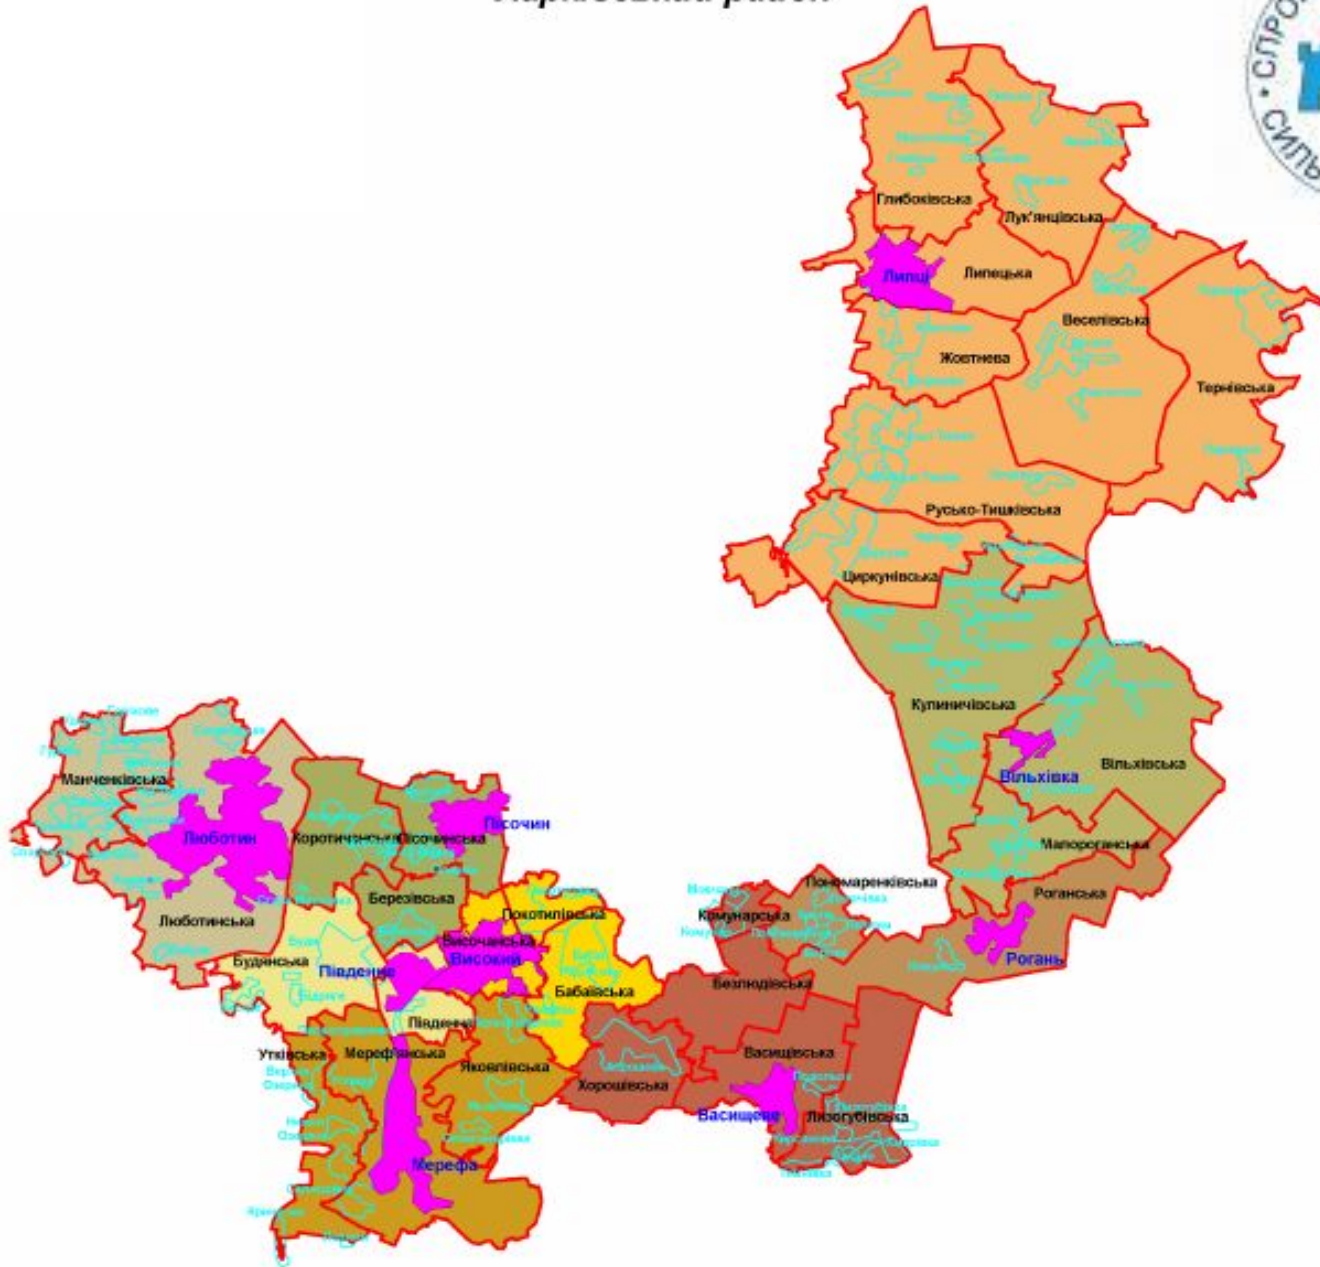

Проект Перспективного плану формування територій громад у Харківській області

18.06.2015 р.

Харківська область

**Сьогодні – 459
ТГ**

**План - 59
СТГ**

Балаклійський район

Барвінківський район

Богодухівський район

Борівський район

Валківський район

Вовчанський район

Дворічанський район

Дергачівський район

Зачепилівський район

Зміївський район

Золочівський район

Ізюмський район

Кегичівський район

Коломацький район

Красноградський район

Краснокутський район

Лозівський район

Нововодолазький район

Печенізький район

Сахновщинський район

Харківський район

Чугуївський район

Шевченківський район

Проект Перспективного плану формування територій громад у Харківській області

18.06.2015 р.