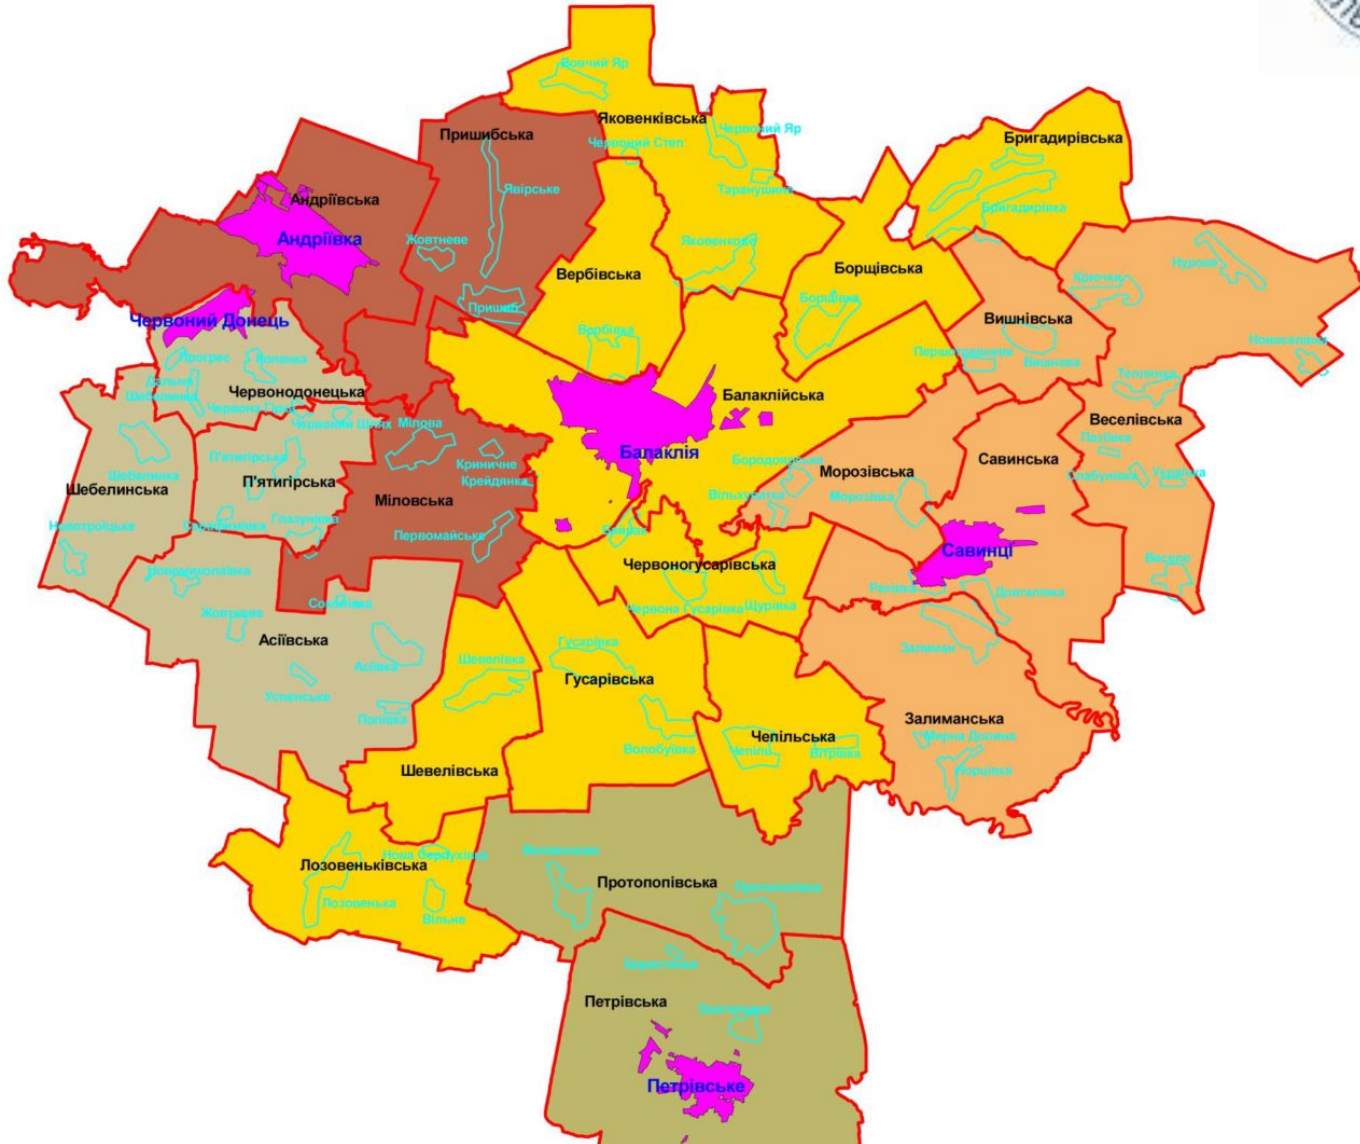

Проект Перспективного плану формування територій громад у Харківській області

18.06.2015 р.

Харківська область

**Сьогодні – 459
ТГ**

**План - 59
СТГ**

Балаклійський район

Барвінківський район

Богодухівський район

Борівський район

Валківський район

Вовчанський район

Дворічанський район

Дергачівський район

Зачепилівський район

Зміївський район

Золочівський район

Ізюмський район

Кегичівський район

Коломацький район

Красноградський район

Краснокутський район

Лозівський район

Нововодолазький район

Печенізький район

Сахновщинський район

Харківський район

Чугуївський район

Шевченківський район

Проект Перспективного плану формування територій громад у Харківській області

18.06.2015 р.