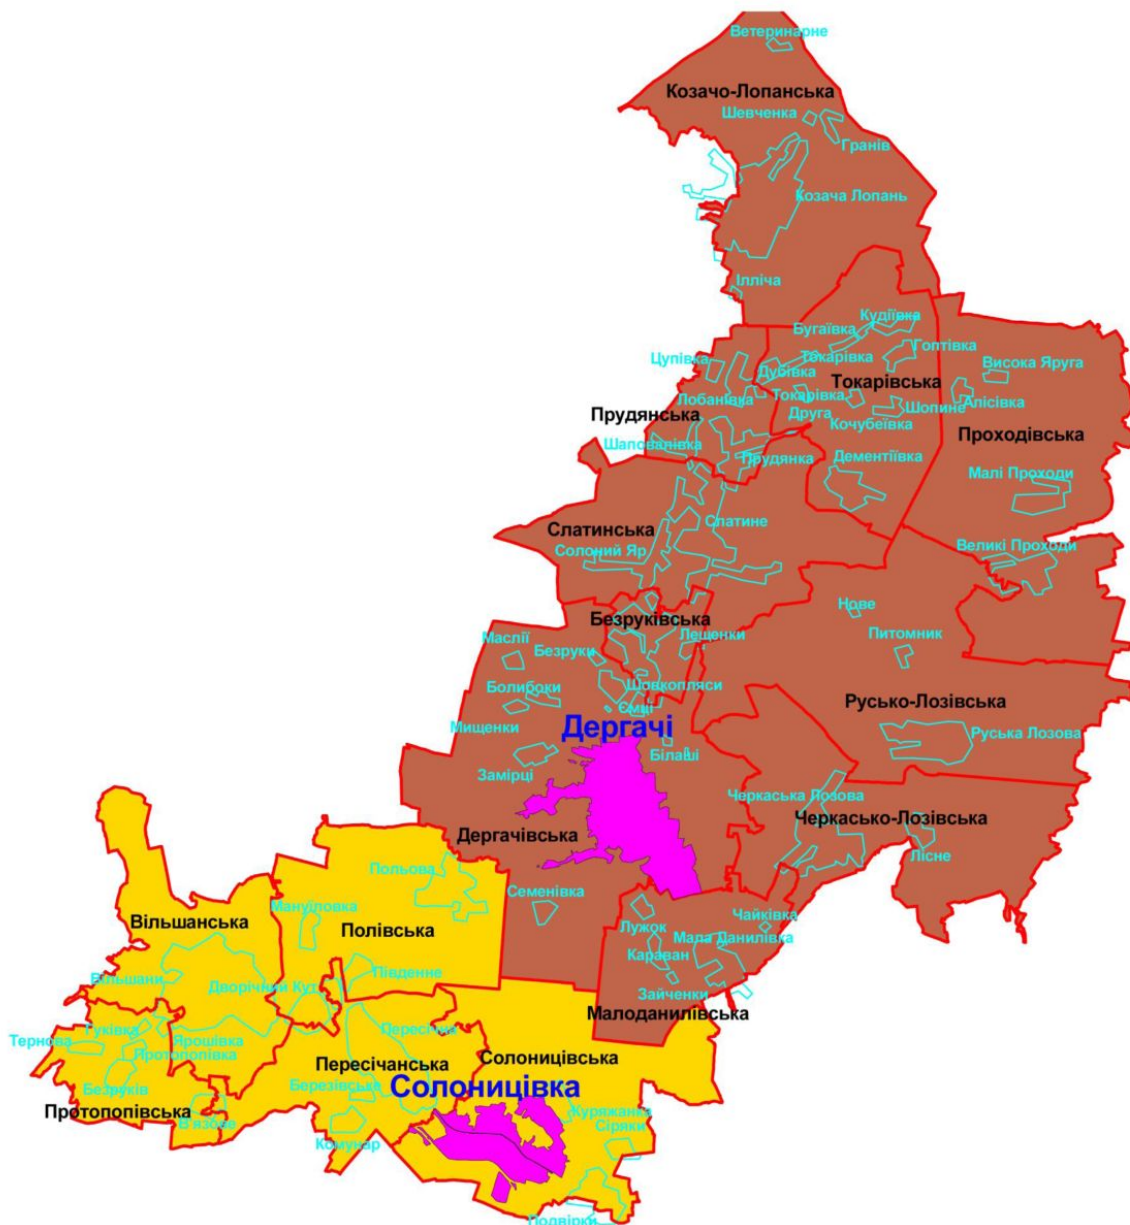

Проект Перспективного плану формування територій громад у Харківській області

18.06.2015 р.

Харківська область

**Сьогодні – 459
ТГ**

**План - 59
СТГ**

Балаклійський район

Барвінківський район

Богодухівський район

Борівський район

Валківський район

Вовчанський район

Дворічанський район

Дергачівський район

Зачепилівський район

Зміївський район

Золочівський район

Ізюмський район

Кегичівський район

Коломацький район

Красноградський район

Краснокутський район

Лозівський район

Нововодолазький район

Печенізький район

Сахновщинський район

Харківський район

Чугуївський район

Шевченківський район

Проект Перспективного плану формування територій громад у Харківській області

18.06.2015 р.