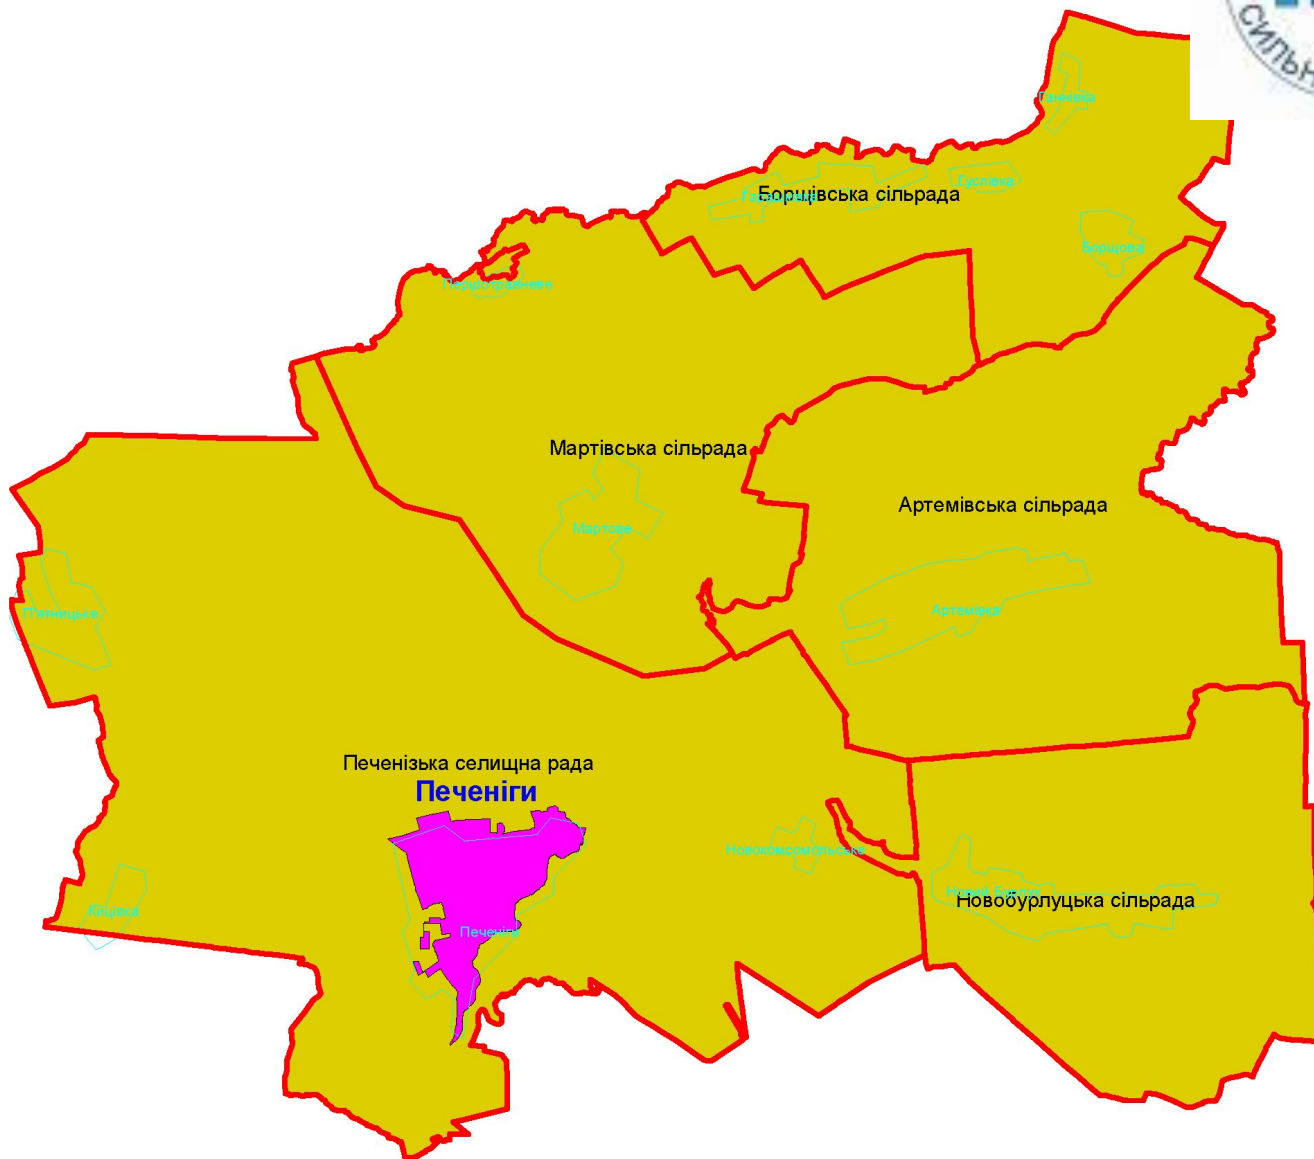

Проект Перспективного плану формування територій громад у Харківській області

18.06.2015 р.

Харківська область

**Сьогодні – 459
ТГ**

**План - 59
СТГ**

Балаклійський район

Барвінківський район

Богодухівський район

Борівський район

Валківський район

Вовчанський район

Дворічанський район

Дергачівський район

Зачепилівський район

Зміївський район

Золочівський район

Ізюмський район

Кегичівський район

Коломацький район

Красноградський район

Краснокутський район

Лозівський район

Нововодолазький район

Печенізький район

Сахновщинський район

Харківський район

Чугуївський район

Шевченківський район

Проект Перспективного плану формування територій громад у Харківській області

18.06.2015 р.