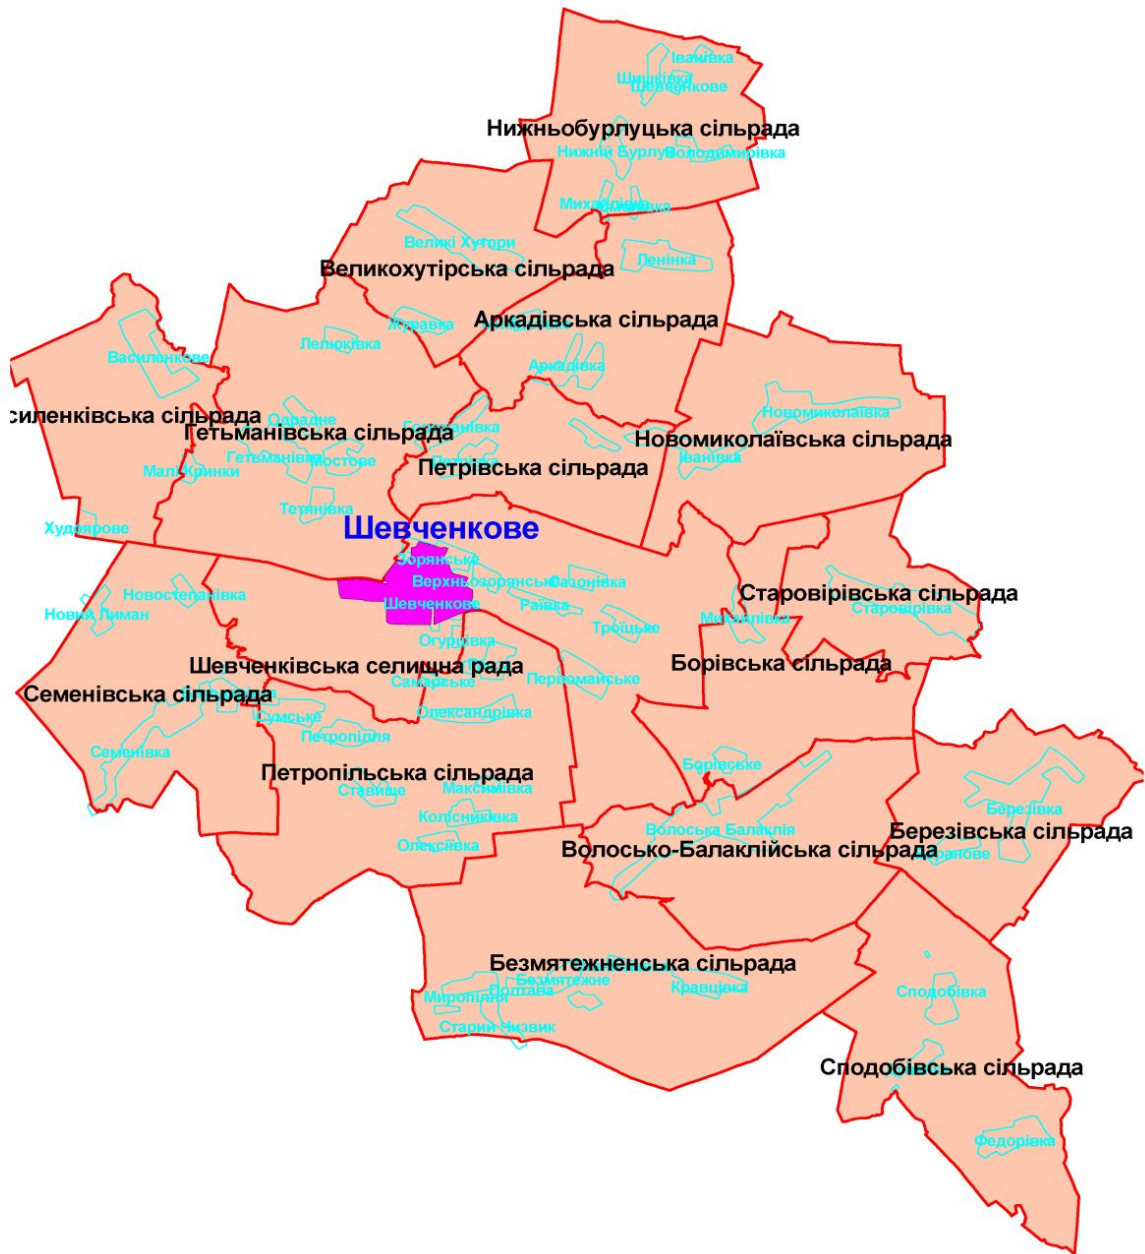

Проект Перспективного плану формування територій громад у Харківській області

18.06.2015 р.

Харківська область

**Сьогодні – 459
ТГ**

**План - 59
СТГ**

Балаклійський район

Барвінківський район

Богодухівський район

Борівський район

Валківський район

Вовчанський район

Дворічанський район

Дергачівський район

Зачепилівський район

Зміївський район

Золочівський район

Ізюмський район

Кегичівський район

Коломацький район

Красноградський район

Краснокутський район

Лозівський район

Нововодолазький район

Печенізький район

Сахновщинський район

Харківський район

Чугуївський район

Шевченківський район

Проект Перспективного плану формування територій громад у Харківській області

18.06.2015 р.