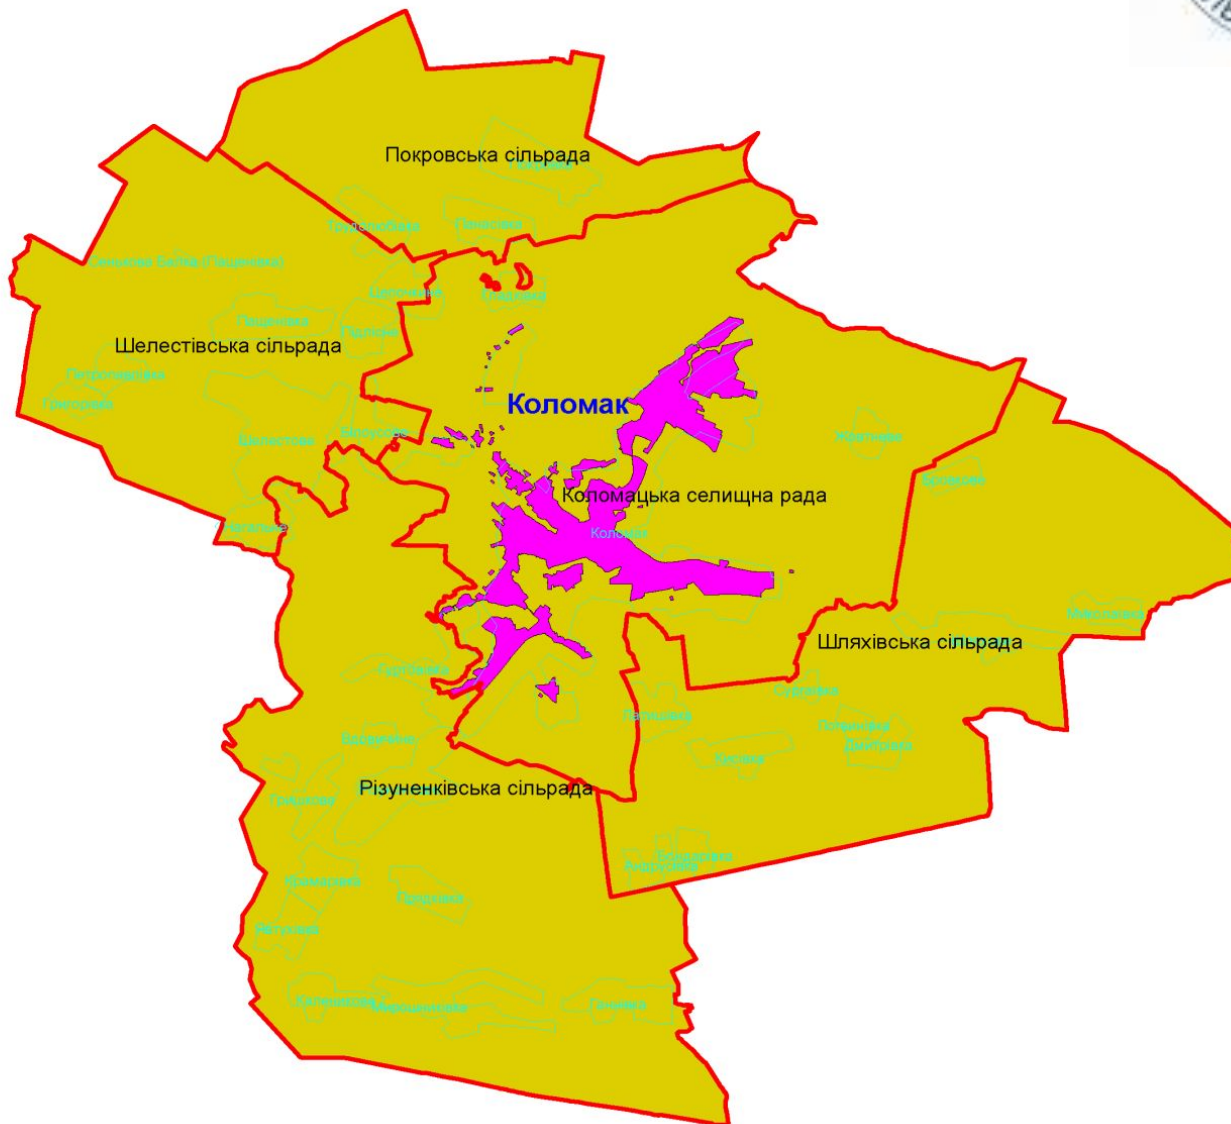

Проект Перспективного плану формування територій громад у Харківській області

18.06.2015 р.

Харківська область

**Сьогодні – 459
ТГ**

**План - 59
СТГ**

Балаклійський район

Барвінківський район

Богодухівський район

Борівський район

Валківський район

Вовчанський район

Дворічанський район

Дергачівський район

Зачепилівський район

Зміївський район

Золочівський район

Ізюмський район

Кегичівський район

Коломацький район

Красноградський район

Краснокутський район

Лозівський район

Нововодолазький район

Печенізький район

Сахновщинський район

Харківський район

Чугуївський район

Шевченківський район

Проект Перспективного плану формування територій громад у Харківській області

18.06.2015 р.