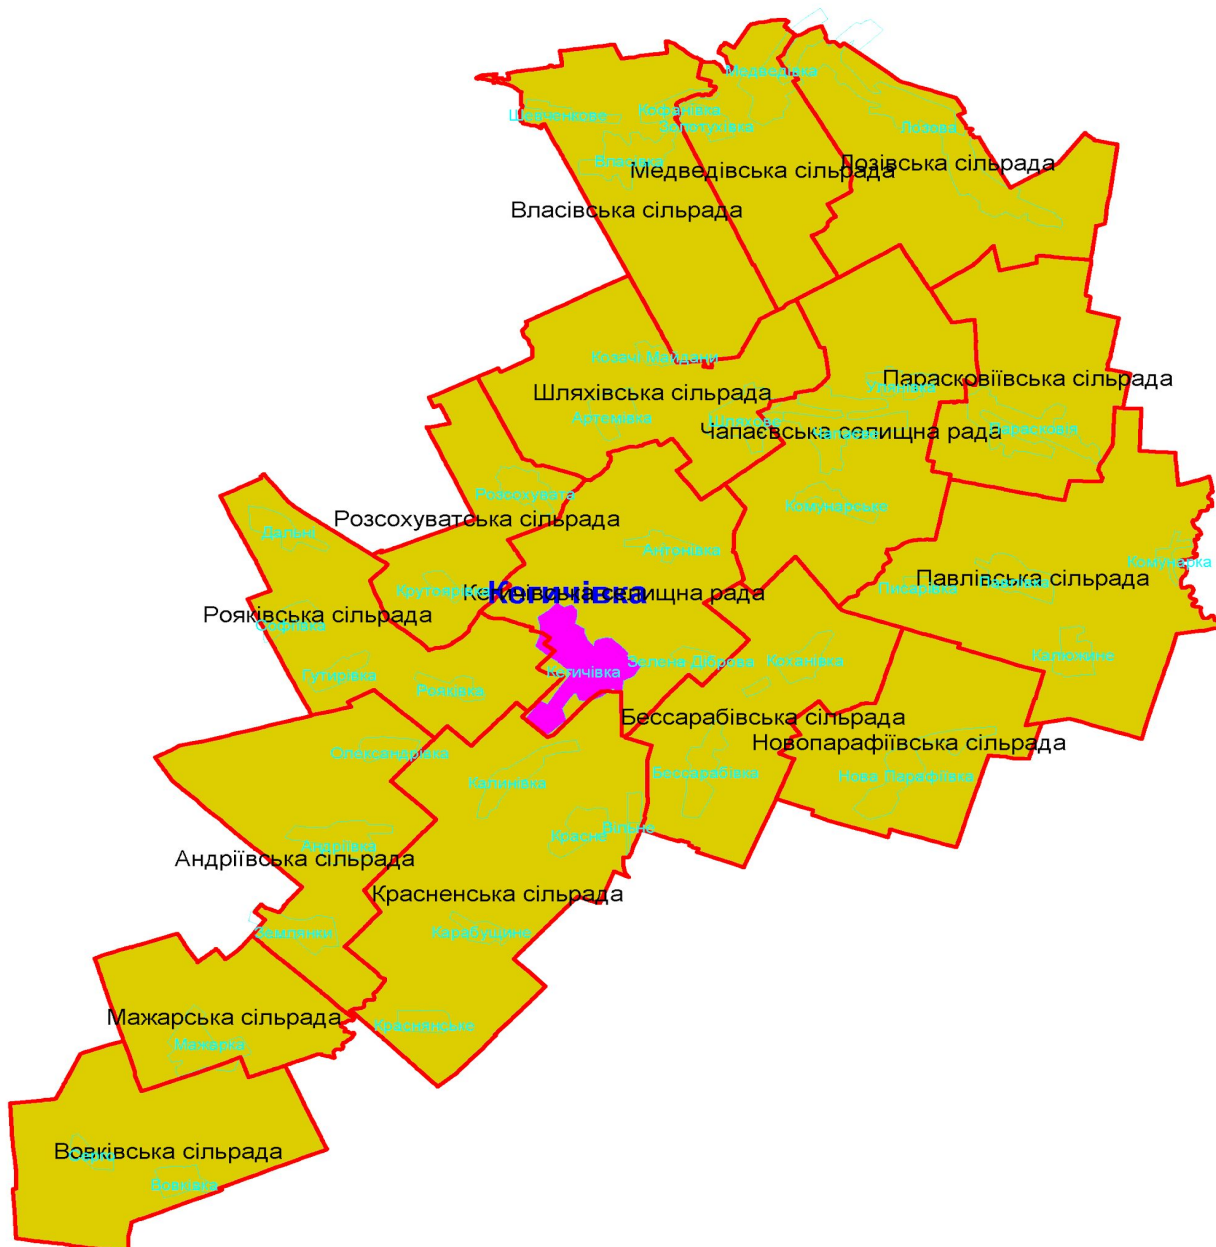

Проект Перспективного плану формування територій громад у Харківській області

18.06.2015 р.

Харківська область

**Сьогодні – 459
ТГ**

**План - 59
СТГ**

Балаклійський район

Барвінківський район

Богодухівський район

Борівський район

Валківський район

Вовчанський район

Дворічанський район

Дергачівський район

Зачепилівський район

Зміївський район

Золочівський район

Ізюмський район

Кегичівський район

Коломацький район

Красноградський район

Краснокутський район

Лозівський район

Нововодолазький район

Печенізький район

Сахновщинський район

Харківський район

Чугуївський район

Шевченківський район

Проект Перспективного плану формування територій громад у Харківській області

18.06.2015 р.