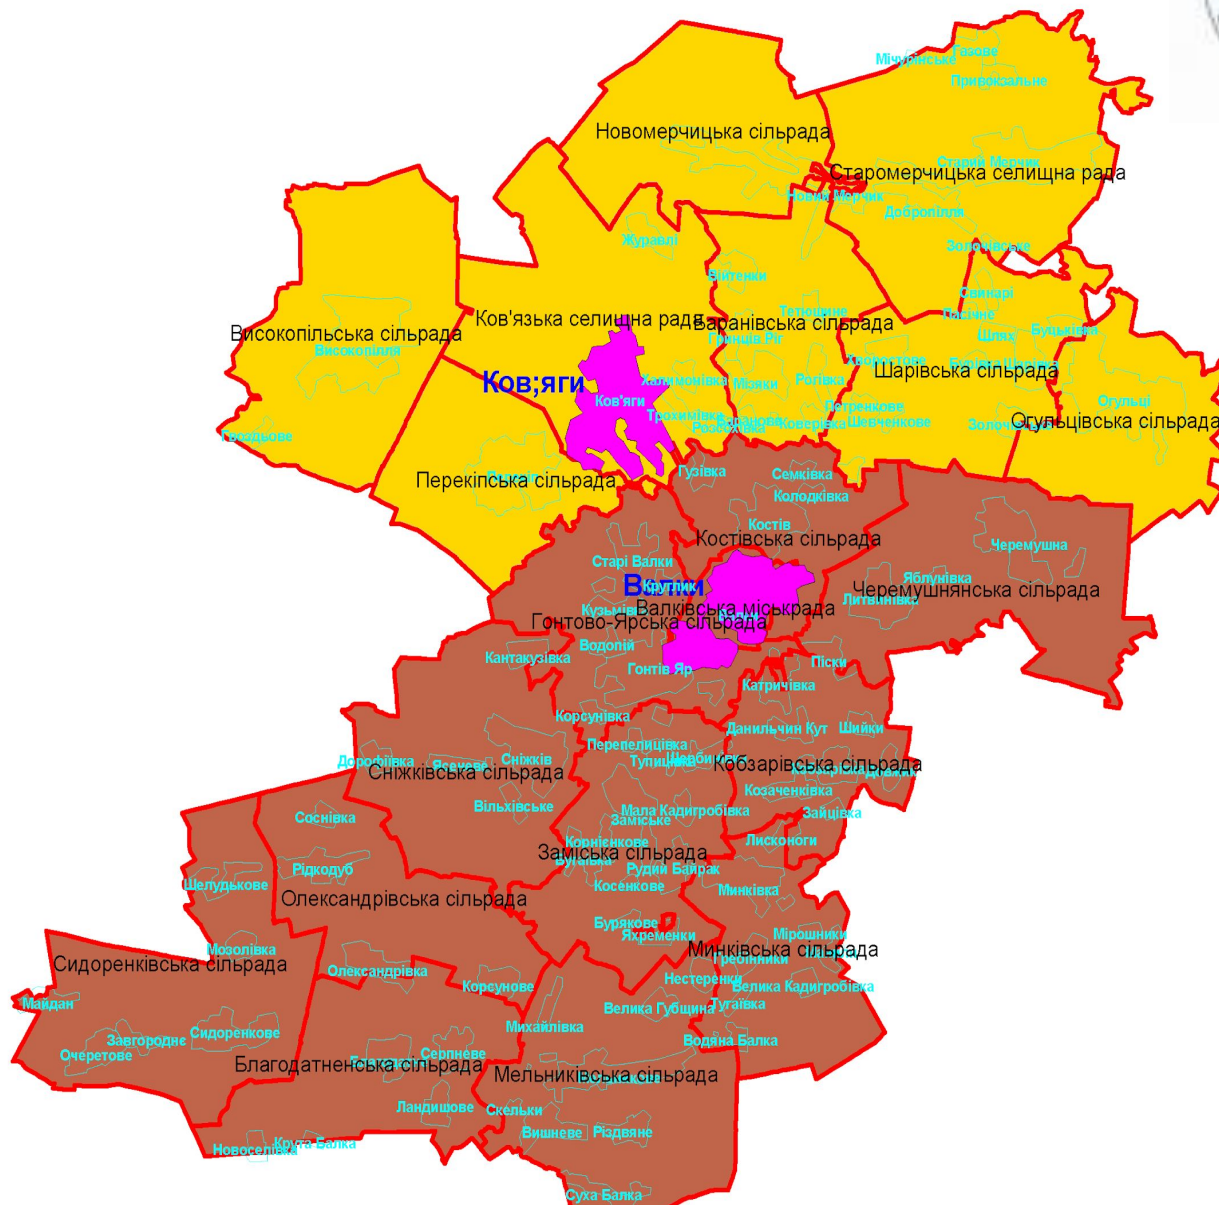

Проект Перспективного плану формування територій громад у Харківській області

18.06.2015 р.

Харківська область

**Сьогодні – 459
ТГ**

**План - 59
СТГ**

Балаклійський район

Барвінківський район

Богодухівський район

Борівський район

Валківський район

Вовчанський район

Дворічанський район

Дергачівський район

Зачепилівський район

Зміївський район

Золочівський район

Ізюмський район

Кегичівський район

Коломацький район

Красноградський район

Краснокутський район

Лозівський район

Нововодолазький район

Печенізький район

Сахновщинський район

Харківський район

Чугуївський район

Шевченківський район

Проект Перспективного плану формування територій громад у Харківській області

18.06.2015 р.