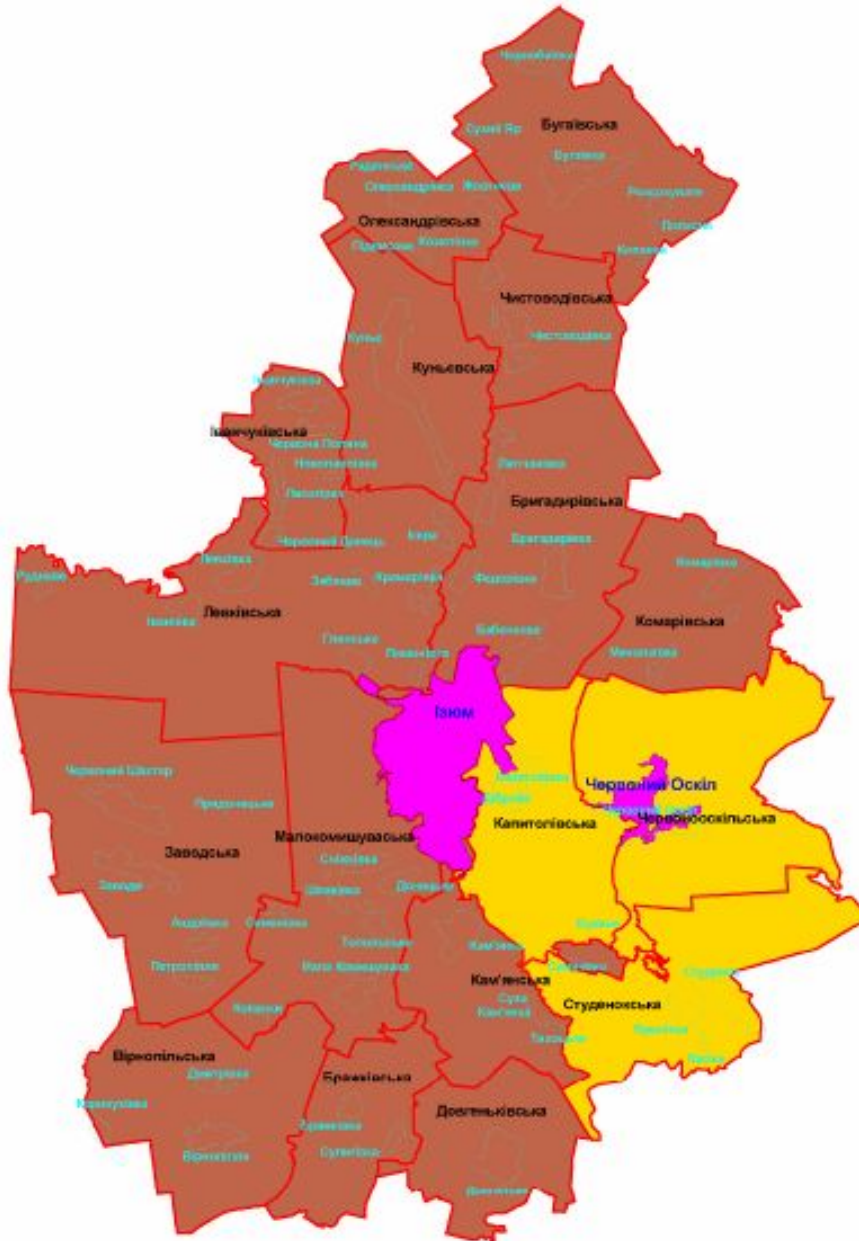

Проект Перспективного плану формування територій громад у Харківській області

18.06.2015 р.

Харківська область

**Сьогодні – 459
ТГ**

**План - 59
СТГ**

Балаклійський район

Барвінківський район

Богодухівський район

Борівський район

Валківський район

Вовчанський район

Дворічанський район

Дергачівський район

Зачепилівський район

Зміївський район

Золочівський район

Ізюмський район

Кегичівський район

Коломацький район

Красноградський район

Краснокутський район

Лозівський район

Нововодолазький район

Печенізький район

Сахновщинський район

Харківський район

Чугуївський район

Шевченківський район

Проект Перспективного плану формування територій громад у Харківській області

18.06.2015 р.