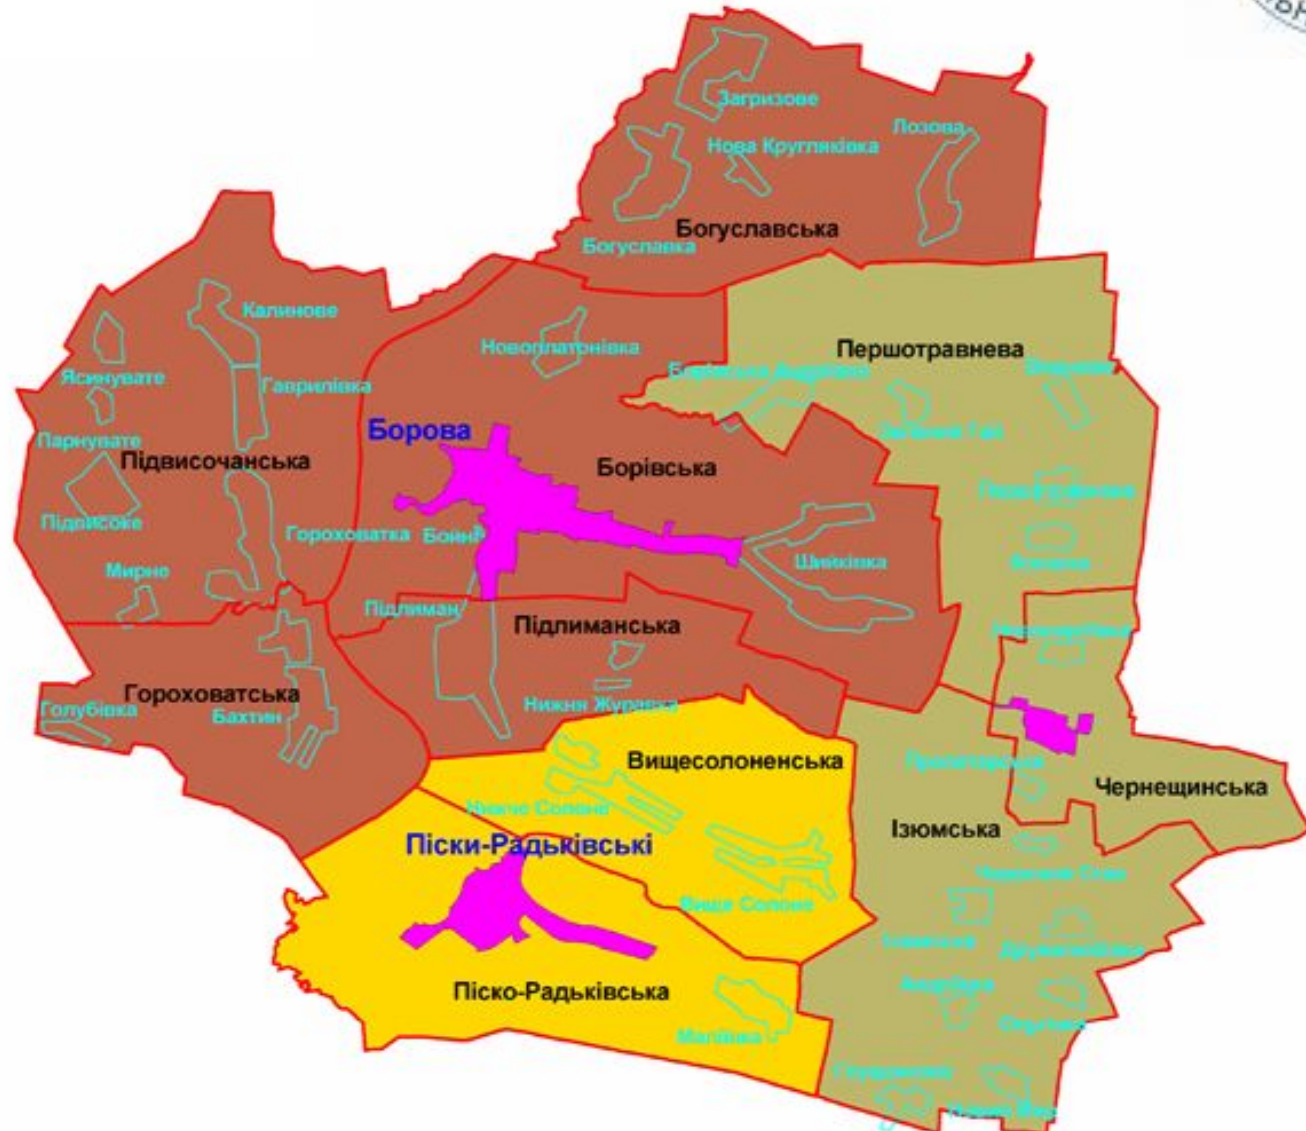

Проект Перспективного плану формування територій громад у Харківській області

18.06.2015 р.

Харківська область

**Сьогодні – 459
ТГ**

**План - 59
СТГ**

Балаклійський район

Барвінківський район

Богодухівський район

Борівський район

Валківський район

Вовчанський район

Дворічанський район

Дергачівський район

Зачепилівський район

Зміївський район

Золочівський район

Ізюмський район

Кегичівський район

Коломацький район

Красноградський район

Краснокутський район

Лозівський район

Нововодолазький район

Печенізький район