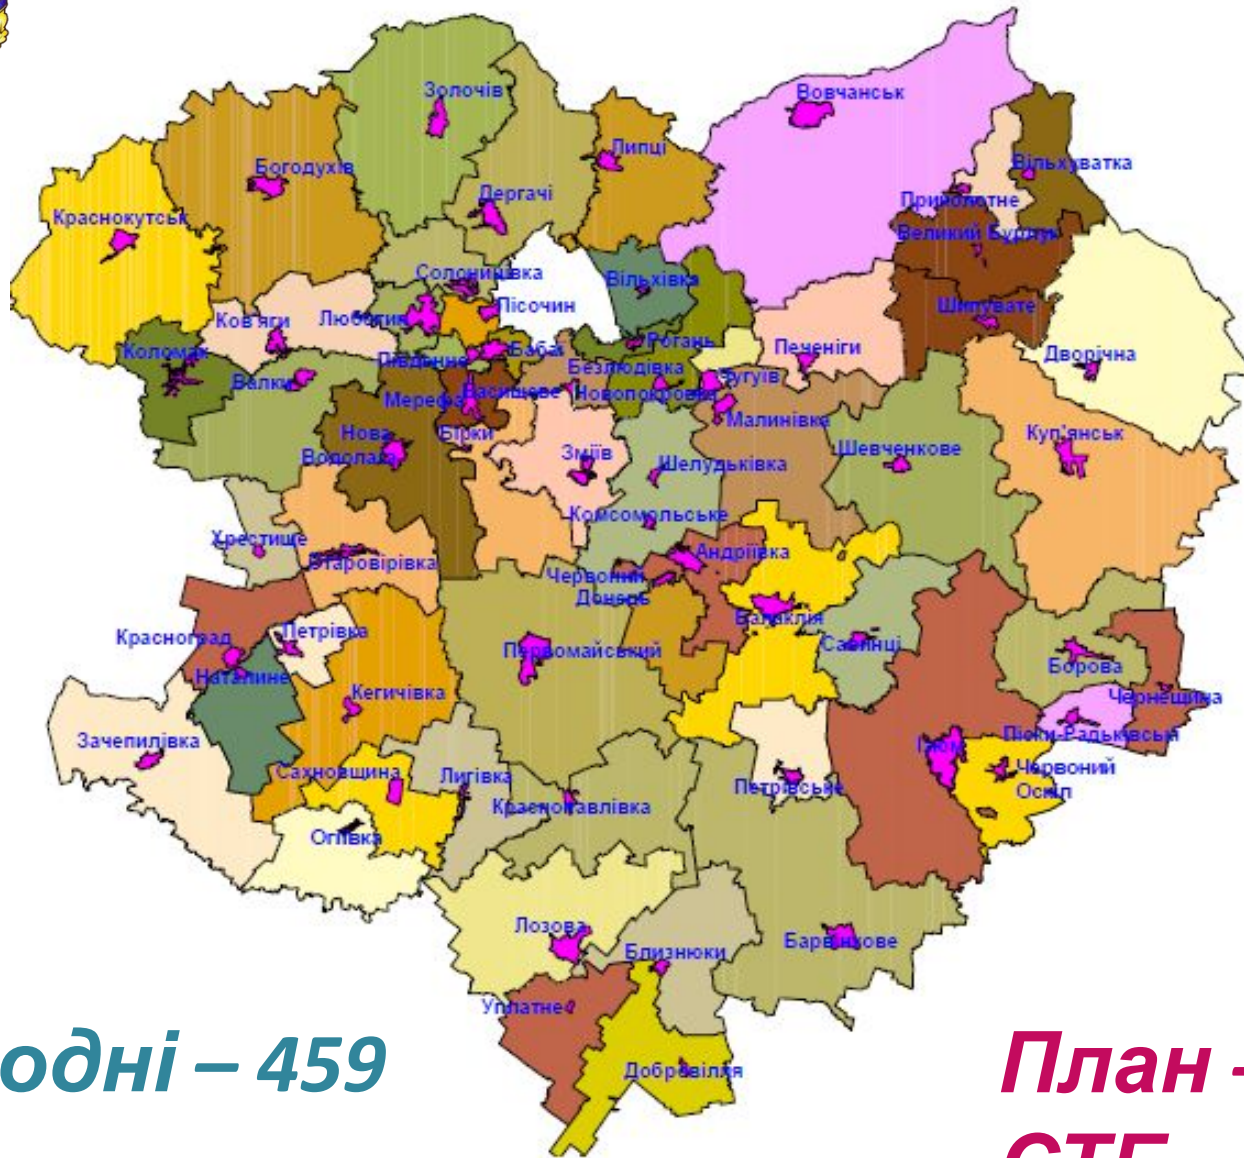

Проект Перспективного плану формування територій громад у Харківській області

18.06.2015 р.

Харківська область

**Сьогодні – 459
ТГ**

**План - 59
СТГ**

Балаклійський район

Барвінківський район

Богодухівський район

Борівський район

Валківський район

Вовчанський район

Дворічанський район

Дергачівський район

Зачепилівський район

Зміївський район

Золочівський район

Ізюмський район

Кегичівський район

Коломацький район

Красноградський район

Краснокутський район

Лозівський район

Нововодолазький район

Печенізький район

Сахновщинський район

Харківський район

Чугуївський район

Шевченківський район

Проект Перспективного плану формування територій громад у Харківській області

18.06.2015 р.