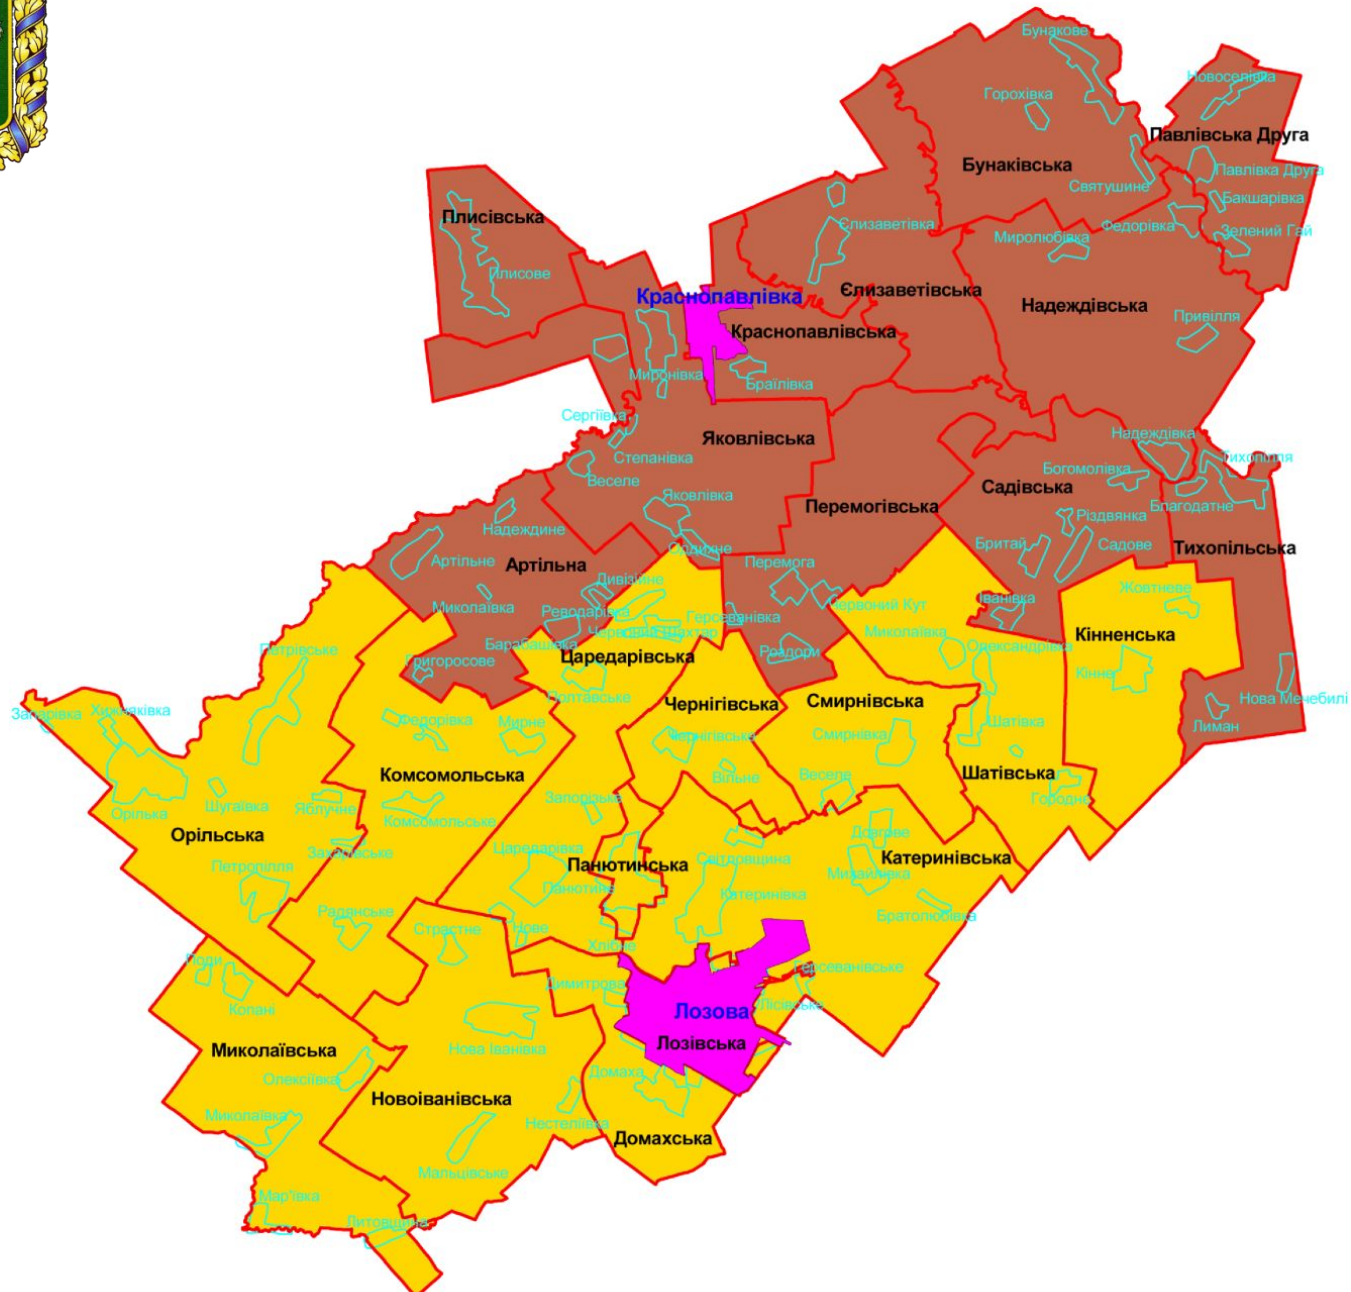

Проект Перспективного плану формування територій громад у Харківській області

18.06.2015 р.

Харківська область

**Сьогодні – 459
ТГ**

**План - 59
СТГ**

Балаклійський район

Барвінківський район

Богодухівський район

Борівський район

Валківський район

Вовчанський район

Дворічанський район

Дергачівський район

Зачепилівський район

Зміївський район

Золочівський район

Ізюмський район

Кегичівський район

Коломацький район

Красноградський район

Краснокутський район

Лозівський район

Нововодолазький район

Печенізький район

Сахновщинський район

Харківський район

Чугуївський район

Шевченківський район

Проект Перспективного плану формування територій громад у Харківській області

18.06.2015 р.