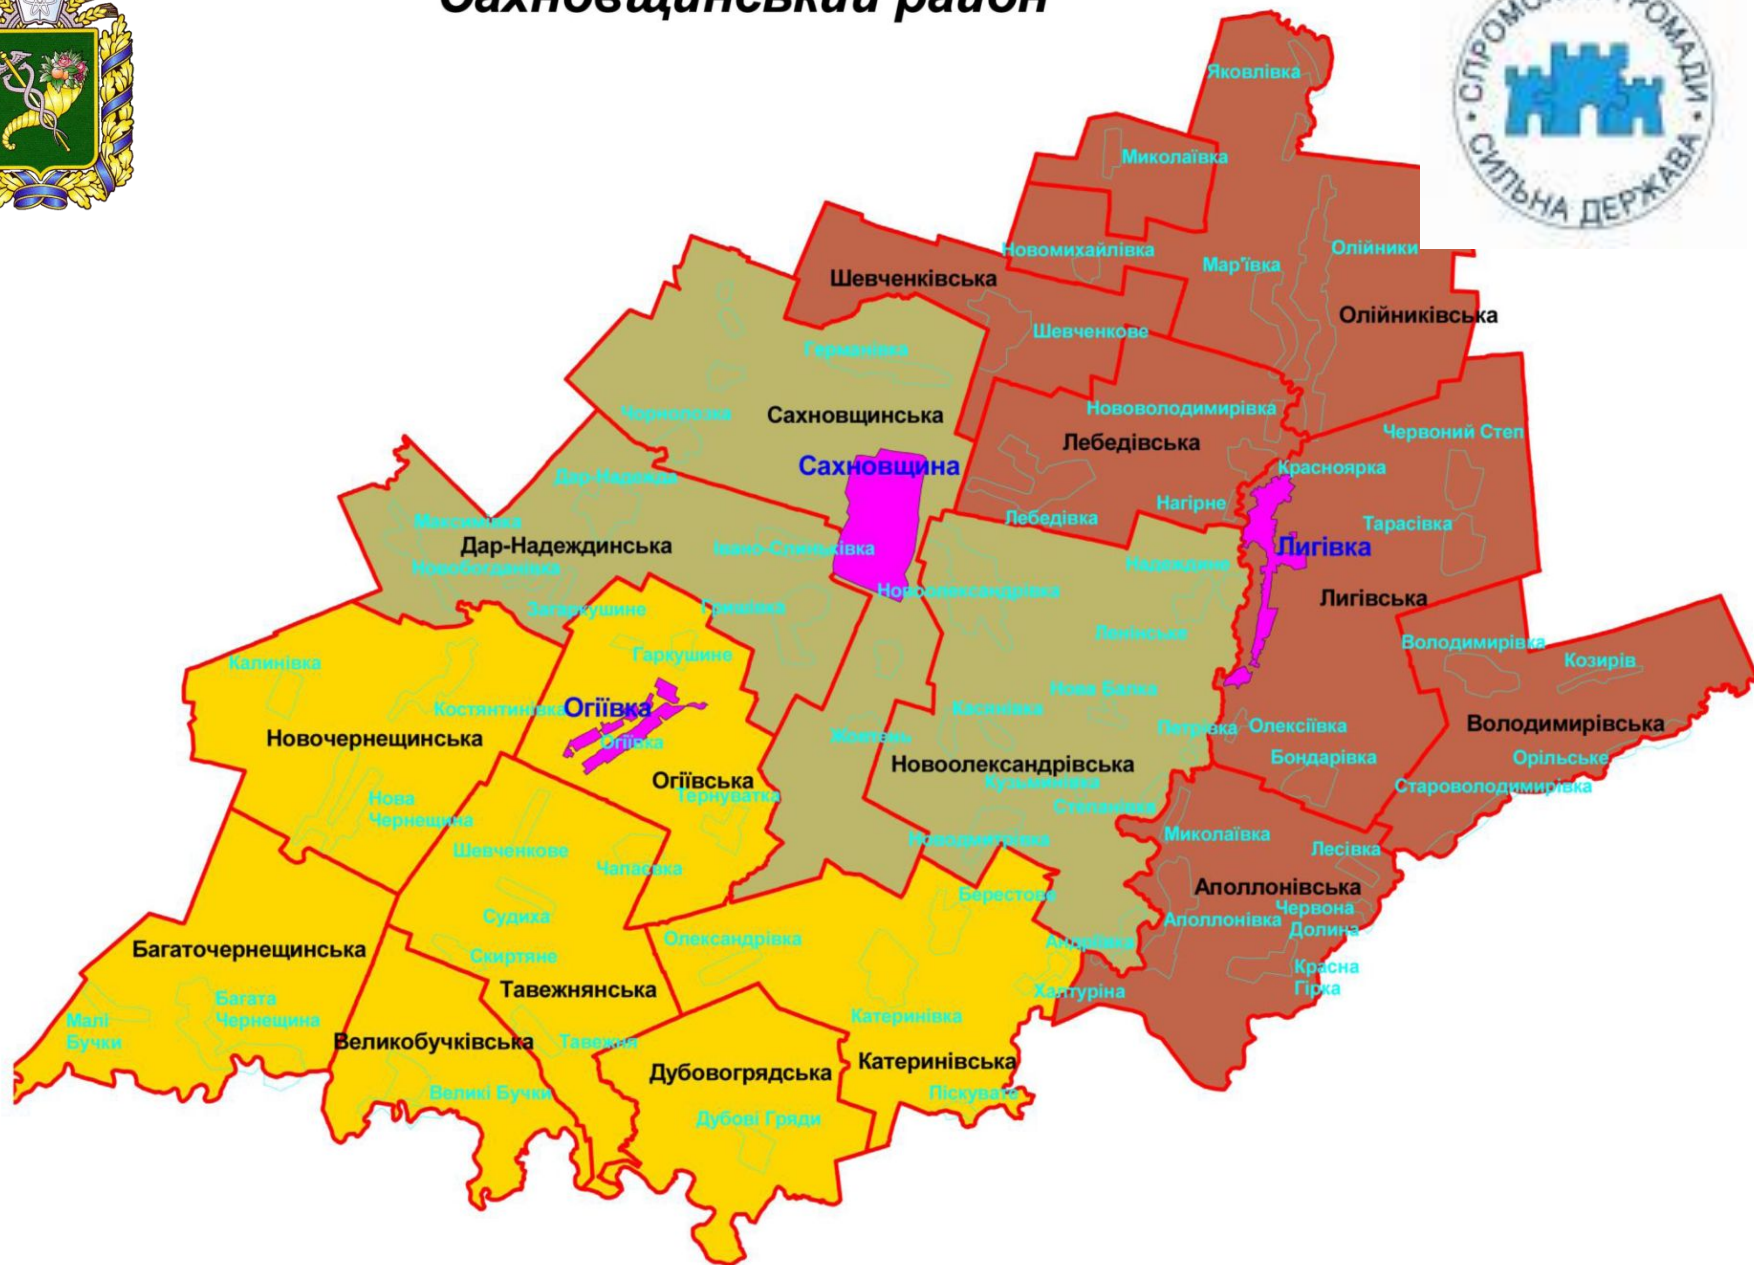

Проект Перспективного плану формування територій громад у Харківській області

18.06.2015 р.

Харківська область

**Сьогодні – 459
ТГ**

**План - 59
СТГ**

Балаклійський район

Барвінківський район

Богодухівський район

Борівський район

Валківський район

Вовчанський район

Дворічанський район

Дергачівський район

Зачепилівський район

Зміївський район

Золочівський район

Ізюмський район

Кегичівський район

Коломацький район

Красноградський район

Краснокутський район

Лозівський район

Нововодолазький район

Печенізький район

Сахновщинський район

Харківський район

Чугуївський район

Шевченківський район

Проект Перспективного плану формування територій громад у Харківській області

18.06.2015 р.