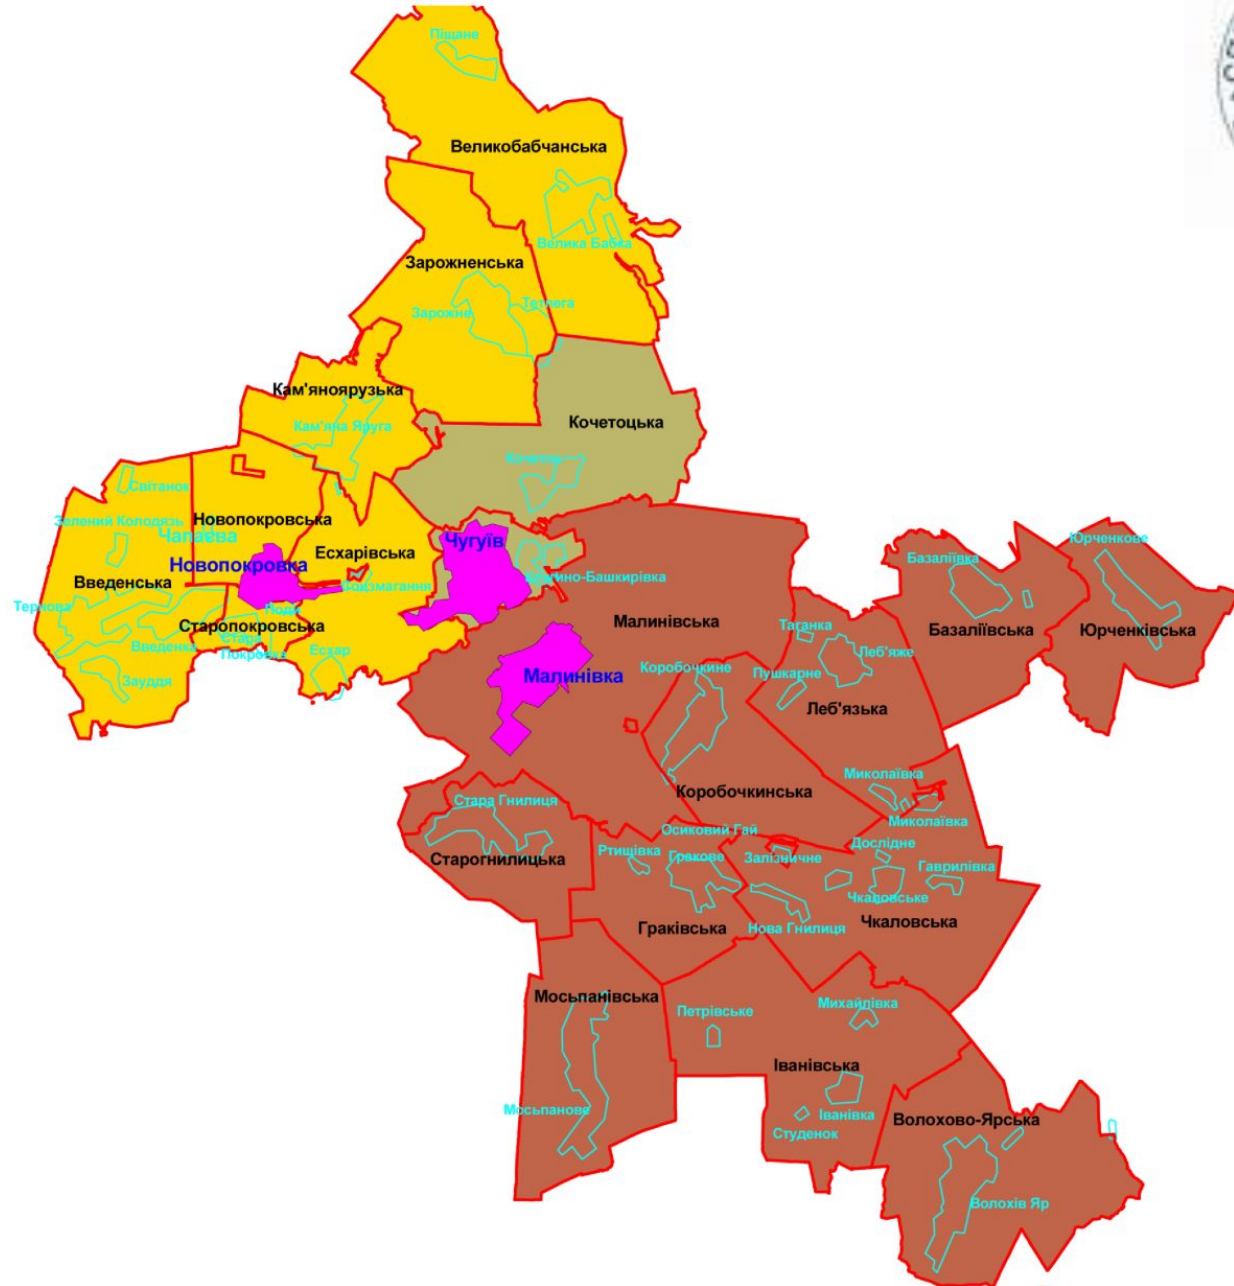

Проект Перспективного плану формування територій громад у Харківській області

18.06.2015 р.

Харківська область

**Сьогодні – 459
ТГ**

**План - 59
СТГ**

Балаклійський район

Барвінківський район

Богодухівський район

Борівський район

Валківський район

Вовчанський район

Дворічанський район

Дергачівський район

Зачепилівський район

Зміївський район

Золочівський район

Ізюмський район

Кегичівський район

Коломацький район

Красноградський район

Краснокутський район

Лозівський район

Нововодолазький район

Печенізький район

Сахновщинський район

Харківський район

Чугуївський район

Шевченківський район

Проект Перспективного плану формування територій громад у Харківській області

18.06.2015 р.