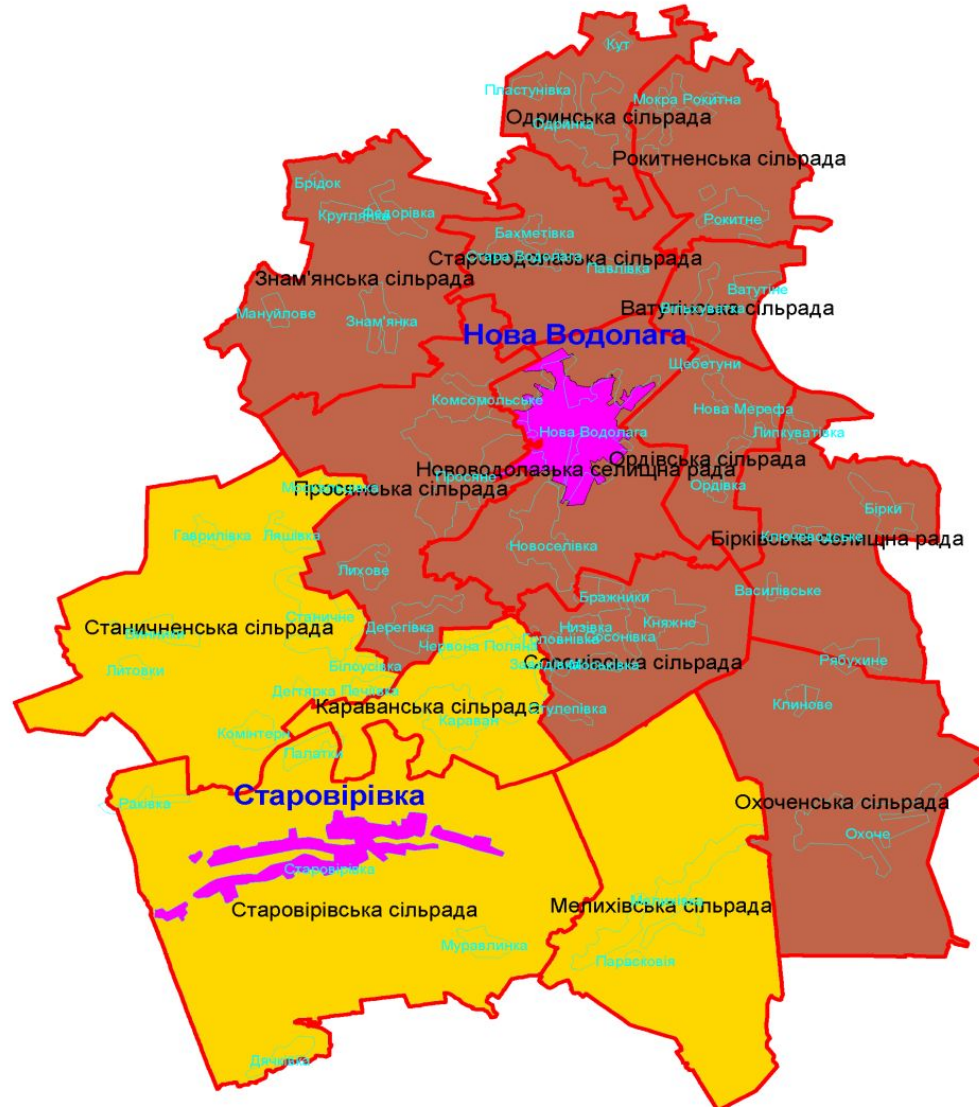

Проект Перспективного плану формування територій громад у Харківській області

18.06.2015 р.

Харківська область

**Сьогодні – 459
ТГ**

**План - 59
СТГ**

Балаклійський район

Барвінківський район

Богодухівський район

Борівський район

Валківський район

Вовчанський район

Дворічанський район

Дергачівський район

Зачепилівський район

Зміївський район

Золочівський район

Ізюмський район

Кегичівський район

Коломацький район

Красноградський район

Краснокутський район

Лозівський район

Нововодолазький район

Печенізький район

Сахновщинський район

Харківський район

Чугуївський район

Шевченківський район

Проект Перспективного плану формування територій громад у Харківській області

18.06.2015 р.