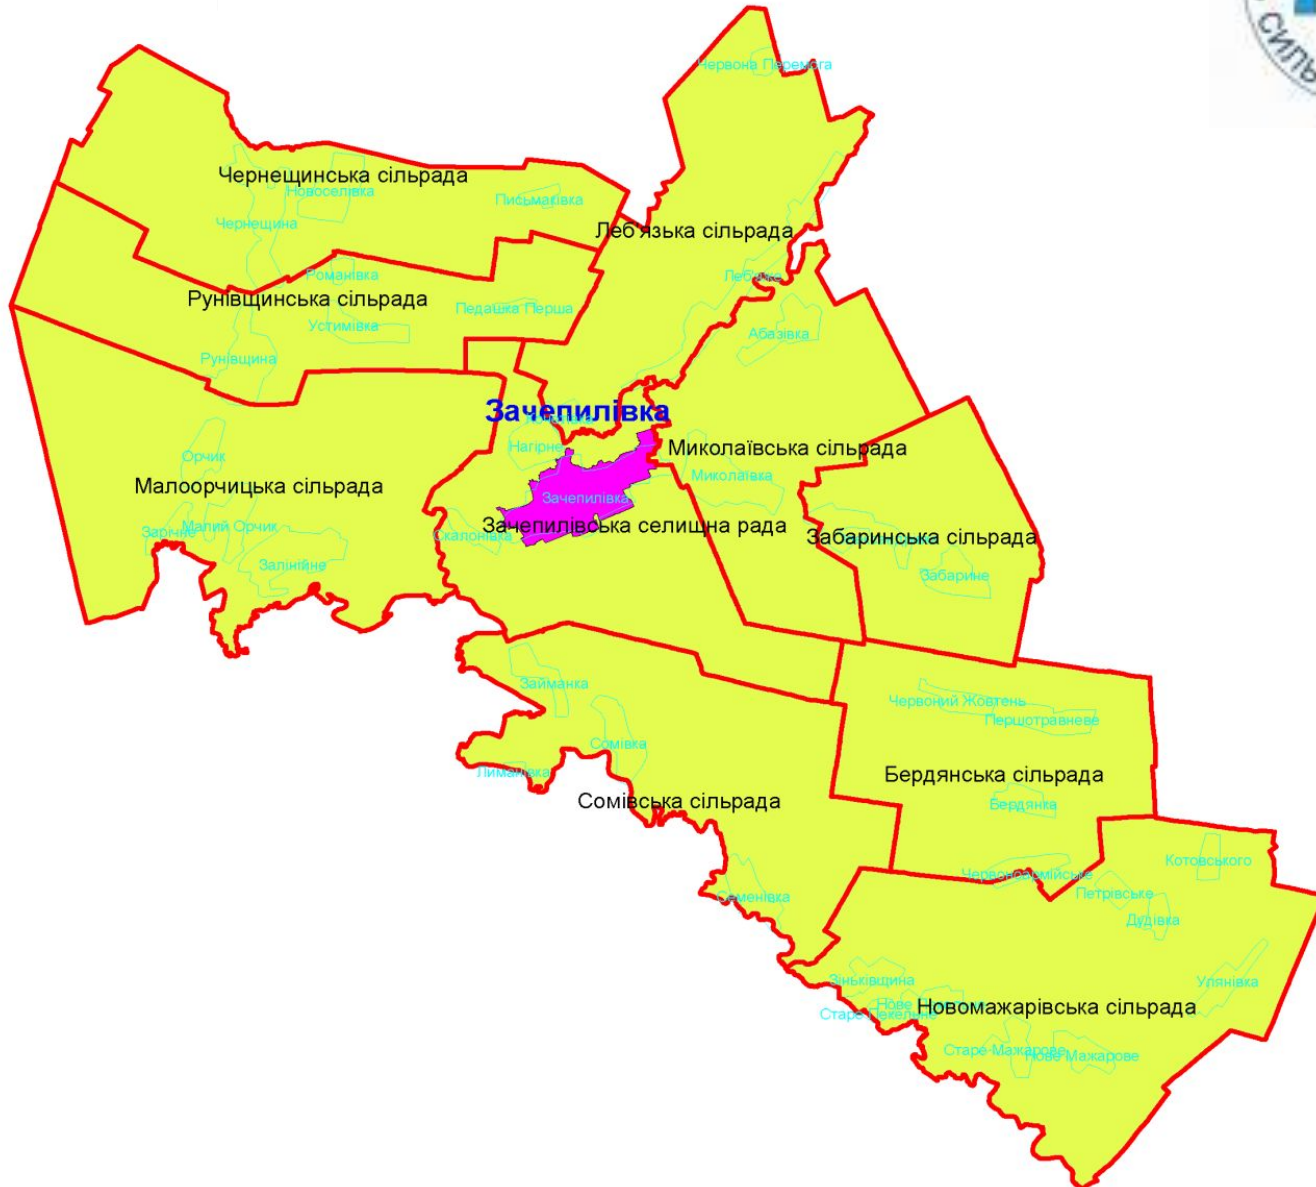

Проект Перспективного плану формування територій громад у Харківській області

18.06.2015 р.

Харківська область

**Сьогодні – 459
ТГ**

**План - 59
СТГ**

Балаклійський район

Барвінківський район

Богодухівський район

Борівський район

Валківський район

Вовчанський район

Дворічанський район

Дергачівський район

Зачепилівський район

Зміївський район

Золочівський район

Ізюмський район

Кегичівський район

Коломацький район

Красноградський район

Краснокутський район

Лозівський район

Нововодолазький район

Печенізький район

Сахновщинський район

Харківський район

Чугуївський район

Шевченківський район

Проект Перспективного плану формування територій громад у Харківській області

18.06.2015 р.