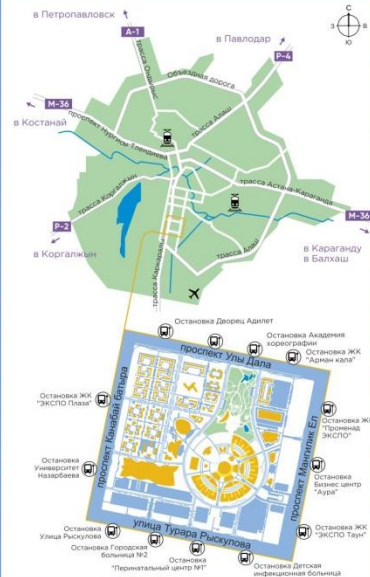

Карта территории "АСТАНА ЭКСПО-2017"

Спонсоры и партнёры "АСТАНА ЭКСПО-2017"