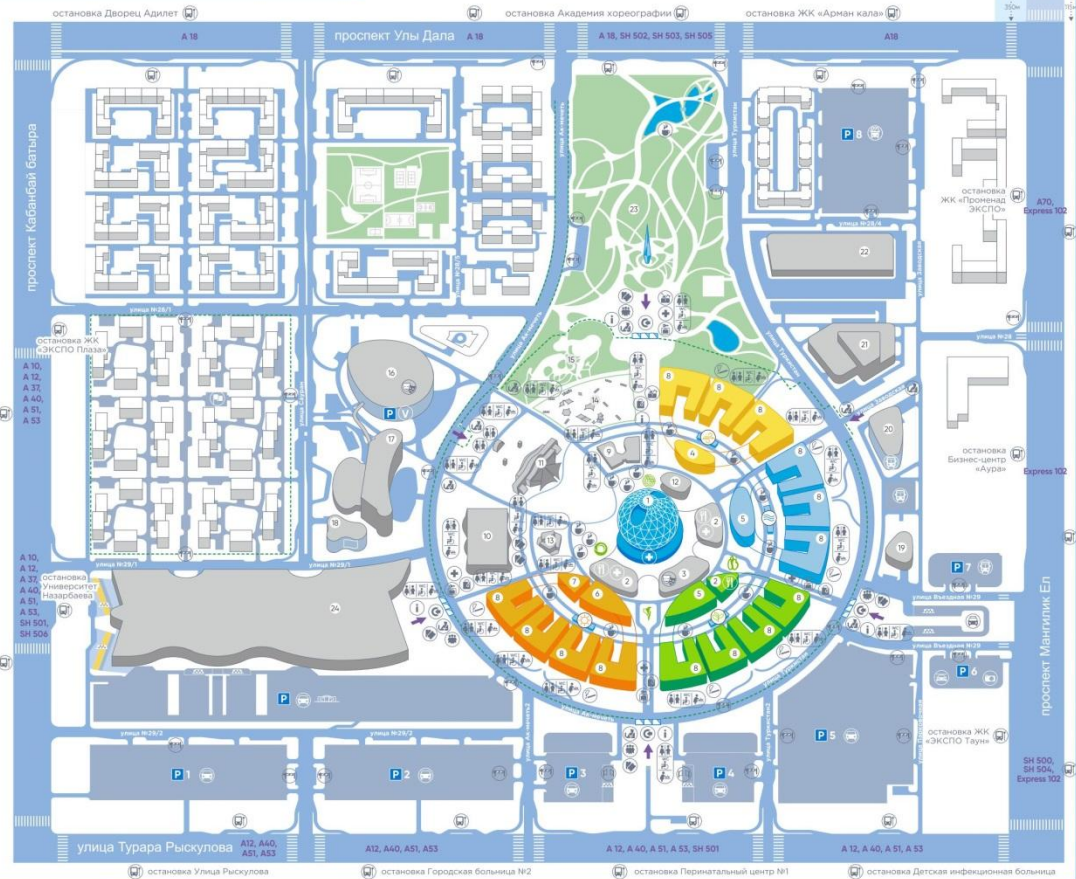

Карта территории "АСТАНА ЭКСПО-2017"

Номерация объектов выставки "ЭКСПО-2017"

1 «Нур Алем» (Казахстанский павильон)	6 Корпоративные павильоны	11 Амфитеатр	16 Конгресс-центр	21 Центр коммуникации	24 Торгово-развлекательный центр «MEGA SILKWAY»
2 Коммерческие павильоны	7 Арт-центр	12 Сцена Национального дня	17 Конгресс-отель	• Центр взаимодействия	• Единый центр обслуживания
3 Холл Энергии	8 Международные павильоны	13 Зона творческой энергии	18 Конгресс-офис	• Центр коллегатов	
4 Зона лучших практик	9 Павильон Shell	14 Парк детских игровых развлечений	19 Пункт полиции	22 Логистический центр	
5 Тематические павильоны	10 Цирк До Солей	15 Детская площадка	20 Офис организатора	23 ЭКСПО-парк	

Услуги

- Касса билетов - Вход - Кафе - Ресторан - Справочное бюро - Подарки - Медицинский пункт - Камера хранения	- Туалет - Туалет для инвалидов - Комната для мамы и ребенка - Охранная служба - Информация для туристов - Бюро находок - Культурные мероприятия - Пункт полиции	- Терминал такси - Автобусная остановка - Номера маршрутных автобусов - SH 501 Номера маршрутов Shuttle bus - Ограждение - Пешеходный переход - Место для курения	- Парковка - П1 Номер парковки - Парковка для гостей - Автобусная парковка - Парковка для СМИ - Парковка для VIP машин - Парковка такси - Парковка для жителей города ЭКСПО - Парковка для партнеров и спонсоров - Парковка для служебных машин - Парковка торгово-развлекательного комплекса - Парковка для представителей МОУ	- Входные группы Всемирной выставки ЭКСПО-2017 - Северный вход - Восточный вход - Южный вход - Западный вход - Служебный вход - Вход для официальной делегации	- Ветер - Вода - Unfurling Energy - Minimo Maximo - In time and in space - Magic of the Energy