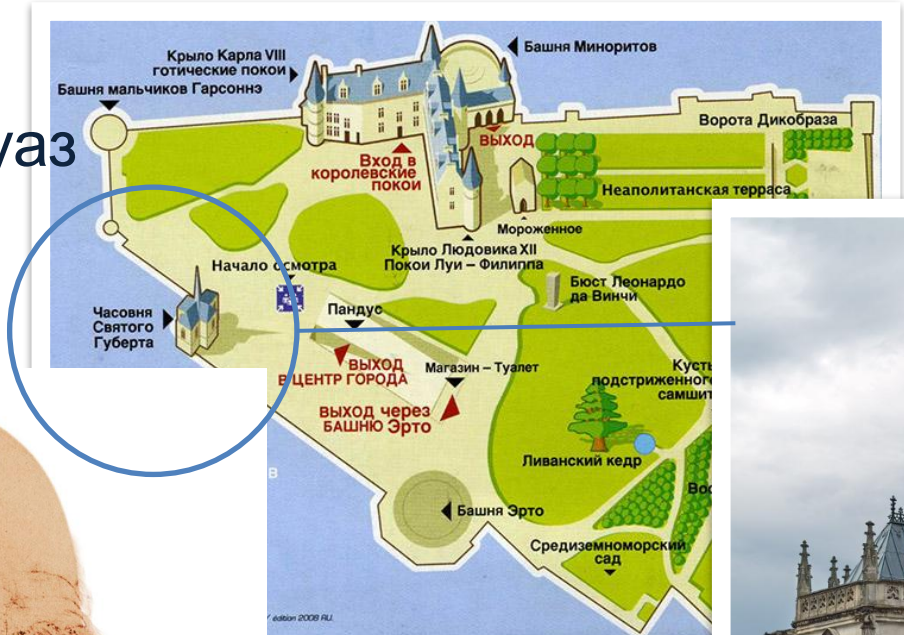

# Вклад в развитие анатомии Леонардо да Винчи

Выполнила: студентка 1 курса  
педиатрического факультета 12 группы  
Насмиева Сабуна Бахруз кызы

# Часовня Святого Губерта

# 1519 г

Могила  
Леонардо да Винчи

Handwritten text in a cursive script, likely Latin, located to the right of the large heart drawing.

Handwritten text in a cursive script, likely Latin, located below the large heart drawing.

Handwritten text in a cursive script, likely Latin, located to the left of the middle heart drawing.