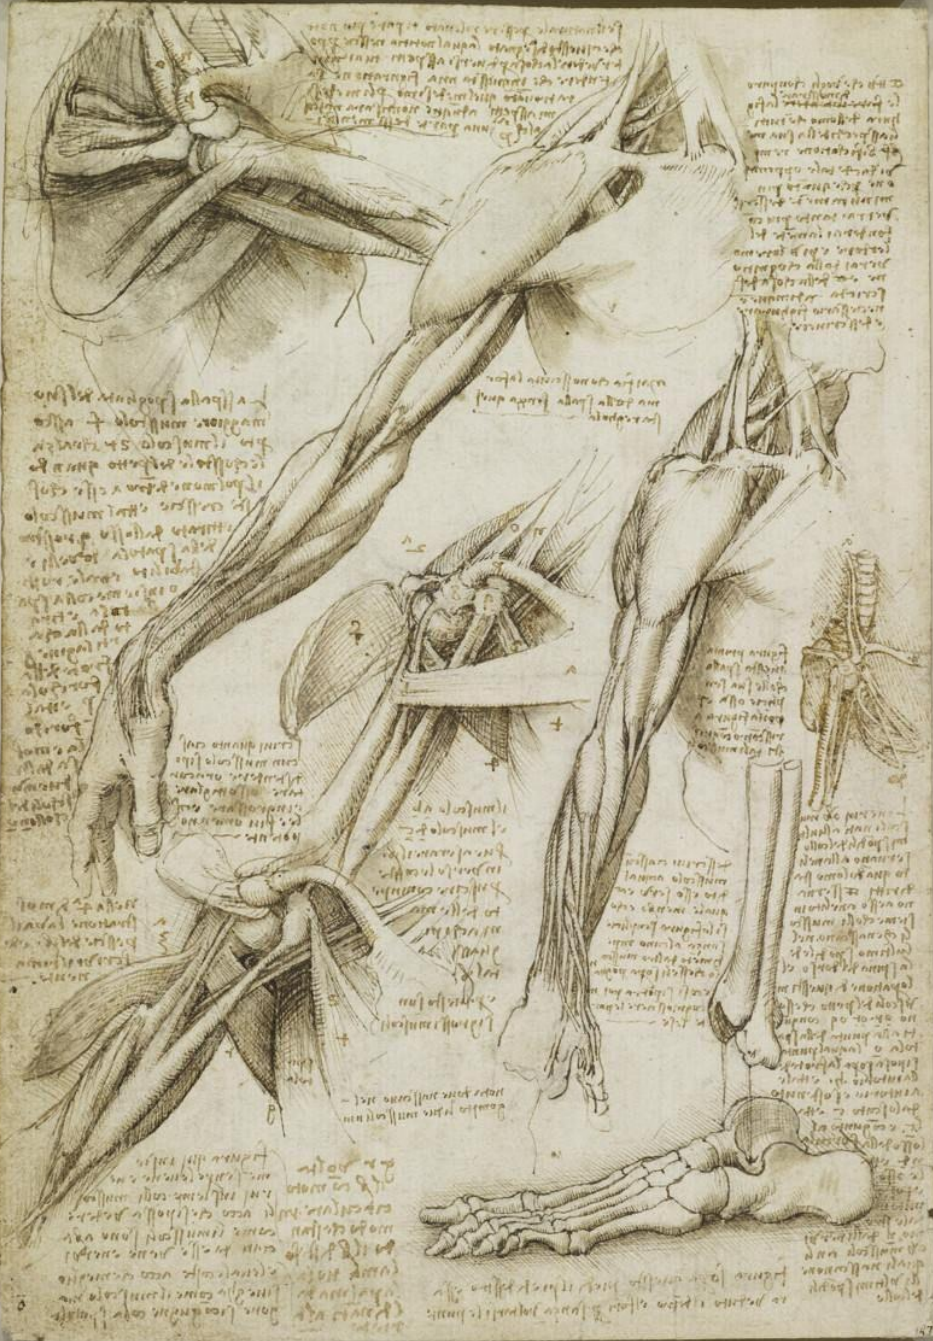

Вклад в развитие анатомии Леонардо да Винчи

Выполнила: студентка 1 курса
педиатрического факультета 12 группы
Насмиева Сабуна Бахруз кызы

Замок Амбуаз

Часовня Святого Губерта

1519 г

Могила
Леонардо да Винчи

Витрувианский человек

Леонардо да Винчи
в юности

Андреа дель Верроккьо

Антонио дель Поллайоло

«Битва обнаженных»

Госпиталь Санта Мария Нуова

Вскрытие трупа

Мондино де

Лудци

Составил первый в
Западной Европе
учебник по анатомии
(1316г)

Handwritten text in a cursive script, likely Latin, located at the top left of the page.

Handwritten text in a cursive script, located at the bottom left of the page, below the heart drawings.

Handwritten text in a cursive script, located below the middle-left heart drawing on the right page.

Handwritten text in a cursive script, located below the middle-right heart drawing on the right page.