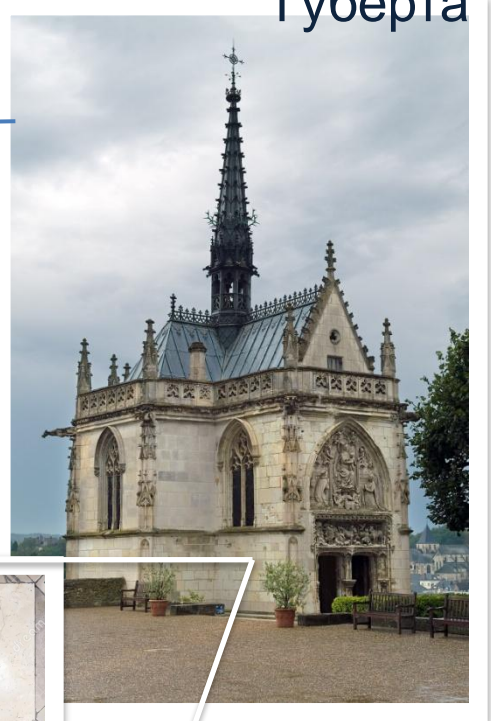

# Вклад в развитие анатомии Леонардо да Винчи

Выполнила: студентка 1 курса  
педиатрического факультета 12 группы  
Насмиева Сабуна Бахруз кызы

# Замок Амбуаз

# Часовня Святого Губерта

# 1519 г

Могила  
Леонардо да Винчи