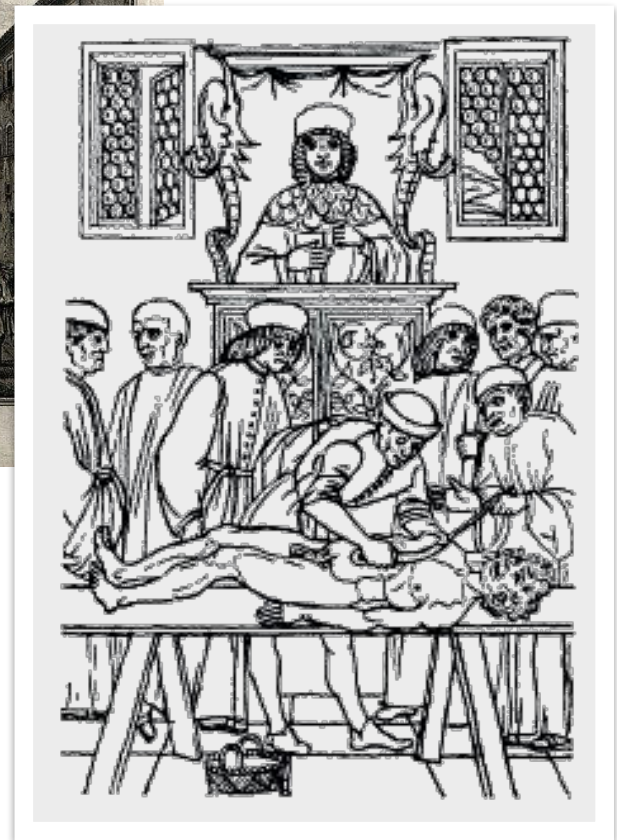

Вклад в развитие анатомии Леонардо да Винчи

Выполнила: студентка 1 курса
педиатрического факультета 12 группы
Насмиева Сабуна Бахруз кызы

Замок Амбуаз

Часовня Святого Губерта

1519 г

Могила
Леонардо да Винчи

Витрувианский человек

Леонардо да Винчи
в юности

Андреа дель Верроккьо

Антонио дель Поллайоло

«Битва обнаженных»

Госпиталь Санта Мария Нуова

Вскрытие трупа

Мондино де

Лудци

Составил первый в
Западной Европе
учебник по анатомии
(1316г)

Handwritten text in a cursive script, likely Latin, located at the top left of the page.

Handwritten text in a cursive script, located at the bottom left of the page, below the heart drawings.