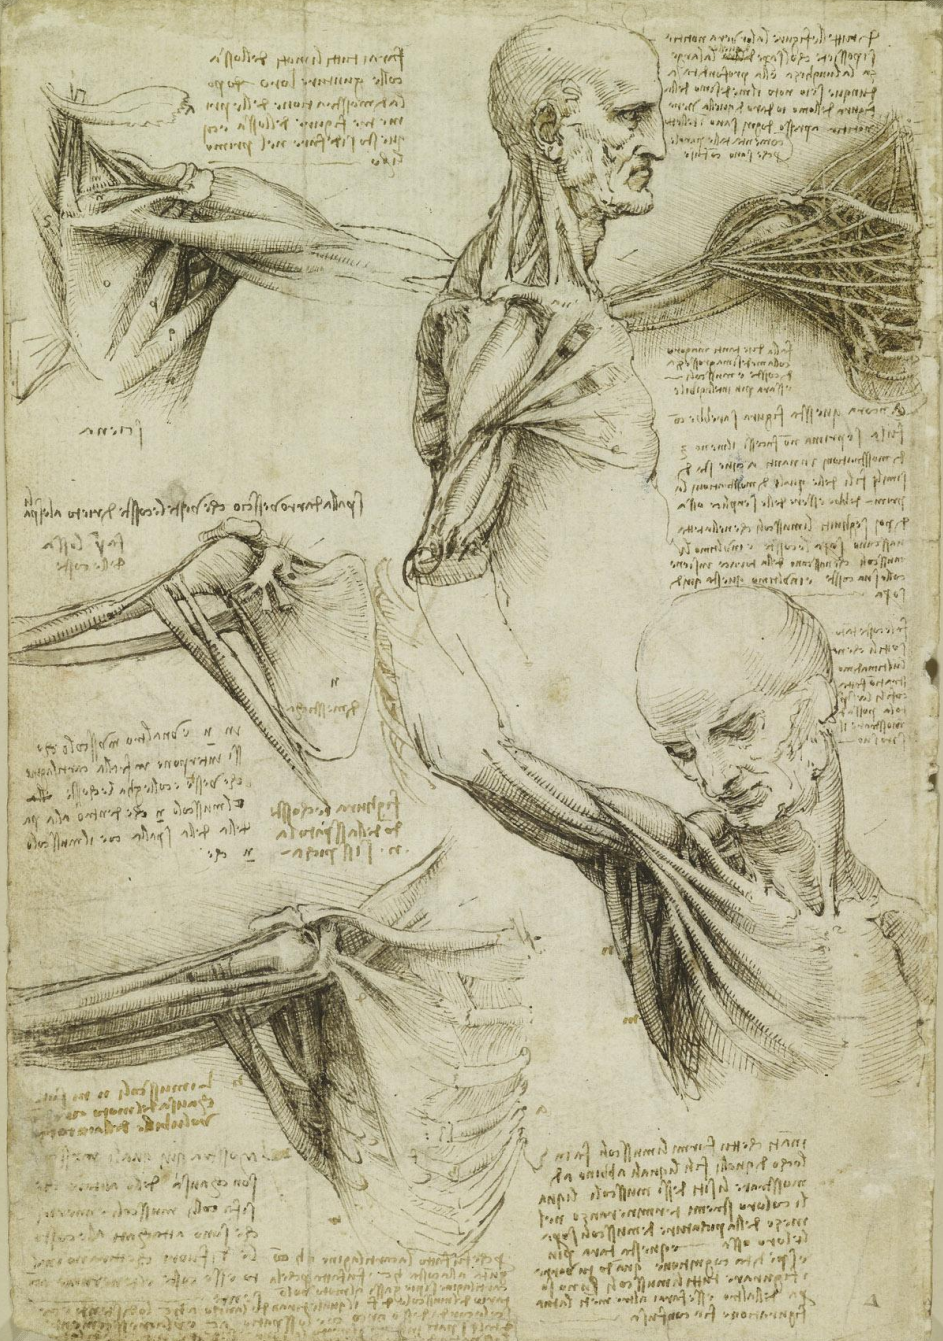

Вклад в развитие анатомии Леонардо да Винчи

Выполнила: студентка 1 курса
педиатрического факультета 12 группы
Насмиева Сабуна Бахруз кызы

Замок Амбуаз

Часовня Святого Губерта

1519 г

Могила
Леонардо да Винчи

Витрувианский человек

Леонардо да Винчи
в юности

Андреа дель Верроккьо

Антонио дель Поллайоло

«Битва обнаженных»

Госпиталь Санта Мария Нуова

Вскрытие трупа

Мондино де

Лудци

Составил первый в
Западной Европе
учебник по анатомии
(1316г)

Handwritten text in a cursive script, likely Latin, located at the top left of the page.

Handwritten text in a cursive script, located at the bottom left of the page, below the heart drawings.

Handwritten text in a cursive script, located below the middle-left heart drawing on the right page.

Handwritten text in a cursive script, located below the middle-right heart drawing on the right page.