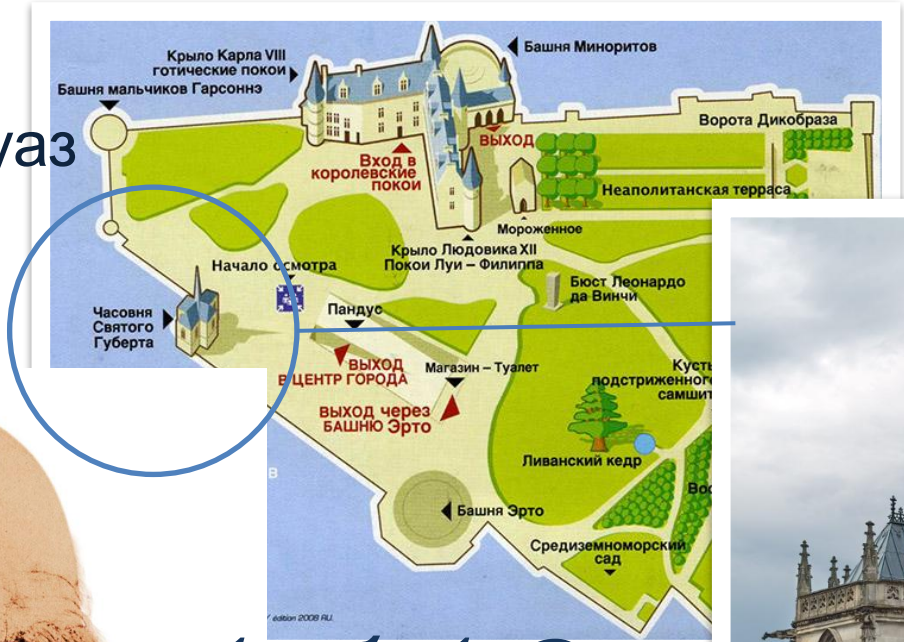

Вклад в развитие анатомии Леонардо да Винчи

Выполнила: студентка 1 курса
педиатрического факультета 12 группы
Насмиева Сабуна Бахруз кызы

Замок Амбуаз

Часовня Святого Губерта

1519 г

Могила
Леонардо да Винчи

Витрувианский человек

Леонардо да Винчи
в юности

Андреа дель Верроккьо

Антонио дель Поллайоло

«Битва обнаженных»

Госпиталь Санта Мария Нуова

Вскрытие трупа

Мондино де

Handwritten text in a cursive script, located below the middle-left heart drawing on the right page.

Handwritten text in a cursive script, located below the middle-right heart drawing on the right page.