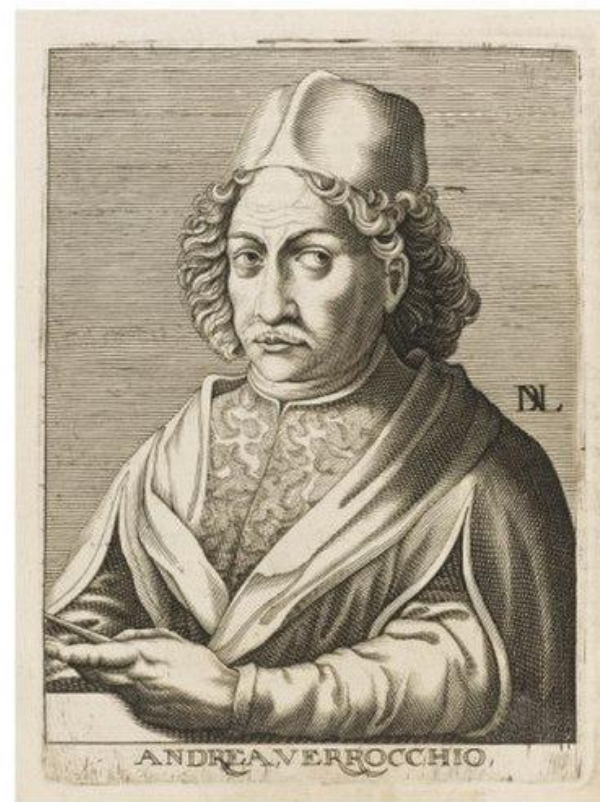

Вклад в развитие анатомии Леонардо да Винчи

Выполнила: студентка 1 курса
педиатрического факультета 12 группы
Насмиева Сабуна Бахруз кызы

Замок Амбуаз

Часовня Святого Губерта

1519 г

Могила
Леонардо да Винчи

Витрувианский человек

Леонардо да Винчи
в юности

Андреа дель Верроккьо

Антонио дель Поллайоло

«Битва обнаженных»

Госпиталь Санта Мария Нуова

Вскрытие трупа

Мондино де

Лудци

Составил первый в
Западной Европе
учебник по анатомии
(1316г)

Handwritten text in a cursive script, likely Latin, located at the top left of the page.

Handwritten text in a cursive script, located at the bottom left of the page, below the heart drawings.