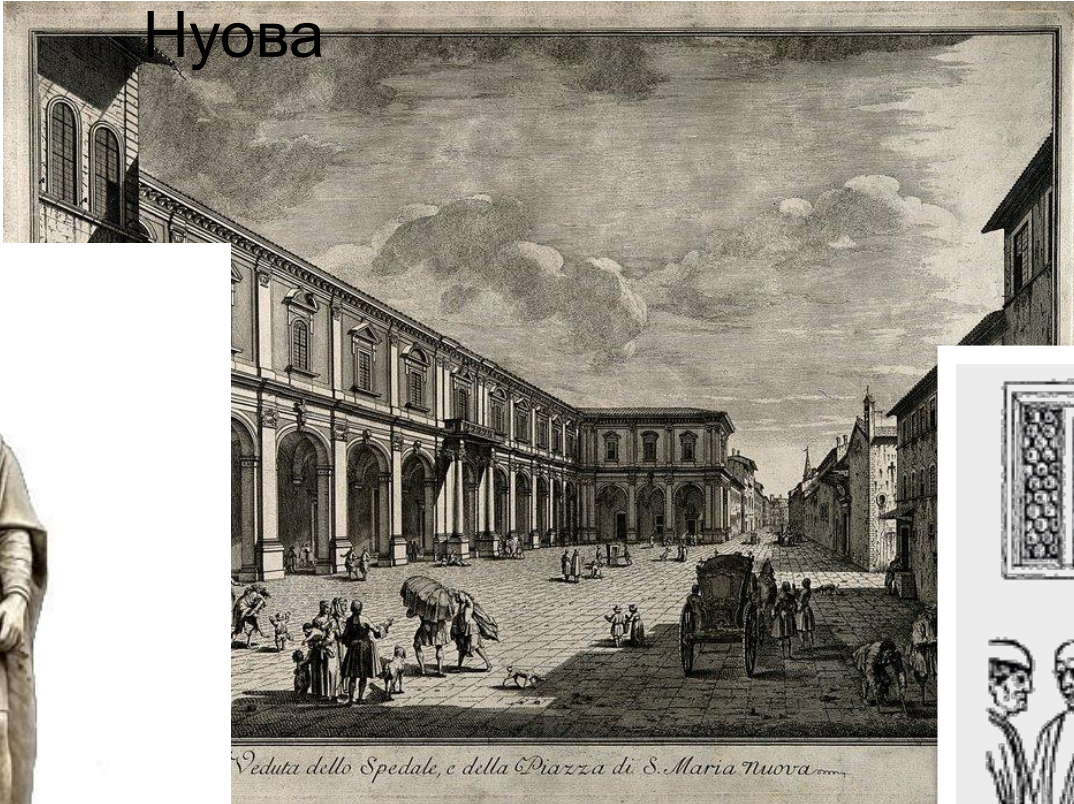

Вклад в развитие анатомии Леонардо да Винчи

Выполнила: студентка 1 курса
педиатрического факультета 12 группы
Насмиева Сабуна Бахруз кызы

Замок Амбуаз

Часовня Святого Губерта

1519 г

Могила
Леонардо да Винчи

Витрувианский человек

Леонардо да Винчи
в юности

Андреа дель Верроккьо

Антонио дель Поллайоло

«Битва обнаженных»

Госпиталь Санта Мария Нуова

Вскрытие трупа

Мондино де