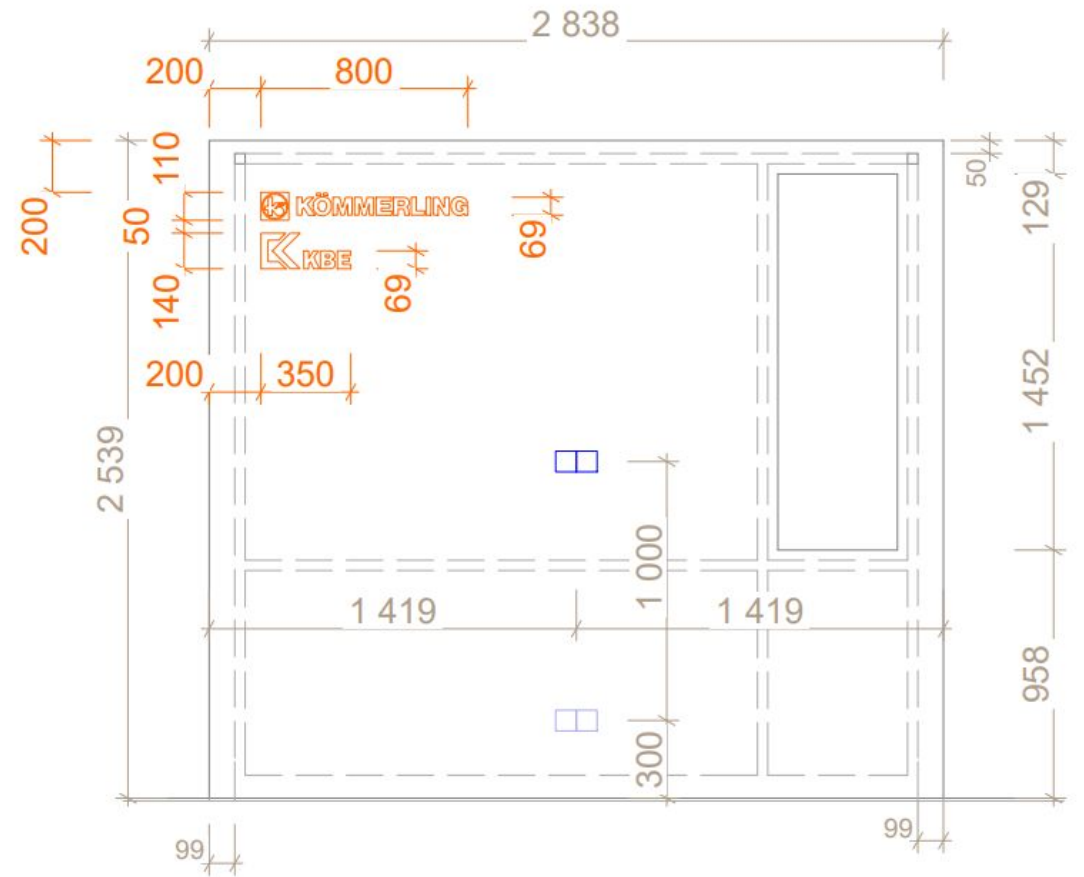

Логотипы на брендволе: КВЕ и KOMMERLING,
акриловые буквы, цветная пленка (без подсветки)

Логотипы на стене:

1) **КВЕ** и **KOMMERLING** (из прозрачного акрила (8 мм. толщиной) вырезаются буквы,

на них наклеивается цветная плёнка и они приклеиваются к стене).

2) **profine** на деревянном пано (из прозрачного акрила (8 мм. толщиной) вырезаются буквы,

на них наклеивается белая плёнка и они приклеиваются к стене).

3) **greenline** на пано из мха (кусок прозрачного акрила по длине 700 мм, высота пропорциональная, сам логотип **greenline** из белой плёнки крепится на 1-х ножках над мхом)