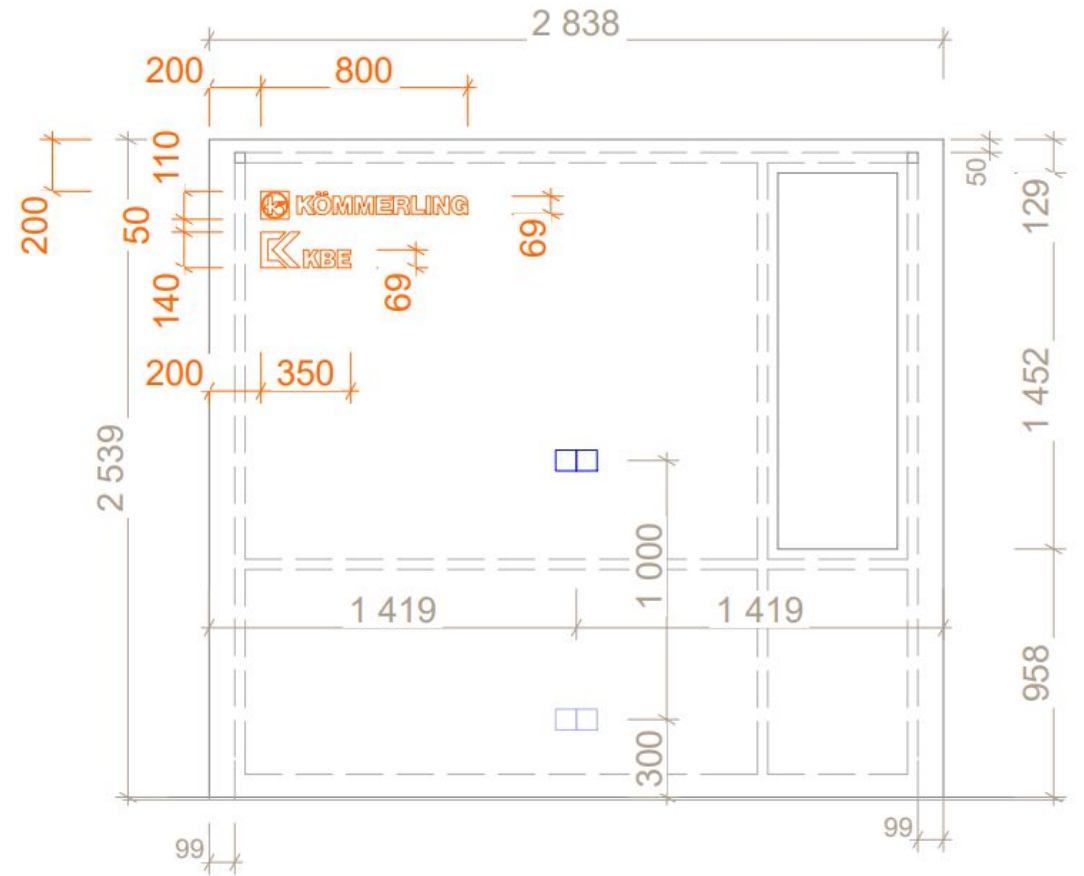

Логотипы на брендволе: КВЕ и KOMMERLING,
акриловые буквы, цветная пленка (без подсветки)

Логотипы на стене:

1) **KBE и KOMMERLING** (из прозрачного акрила (8 мм. толщиной) вырезаются буквы,

на них наклеивается цветная плёнка и они приклеиваются к стене).

2) **profine** на деревянном пано (из прозрачного акрила (8 мм. толщиной) вырезаются буквы,

на них наклеивается белая плёнка и они приклеиваются к стене).

3) **greenline** на пано из мха (кусок прозрачного акрила по длине 700 мм, высота пропорциональная, сам логотип greenline из белой плёнки крепится на 1-х ножках над мхом)