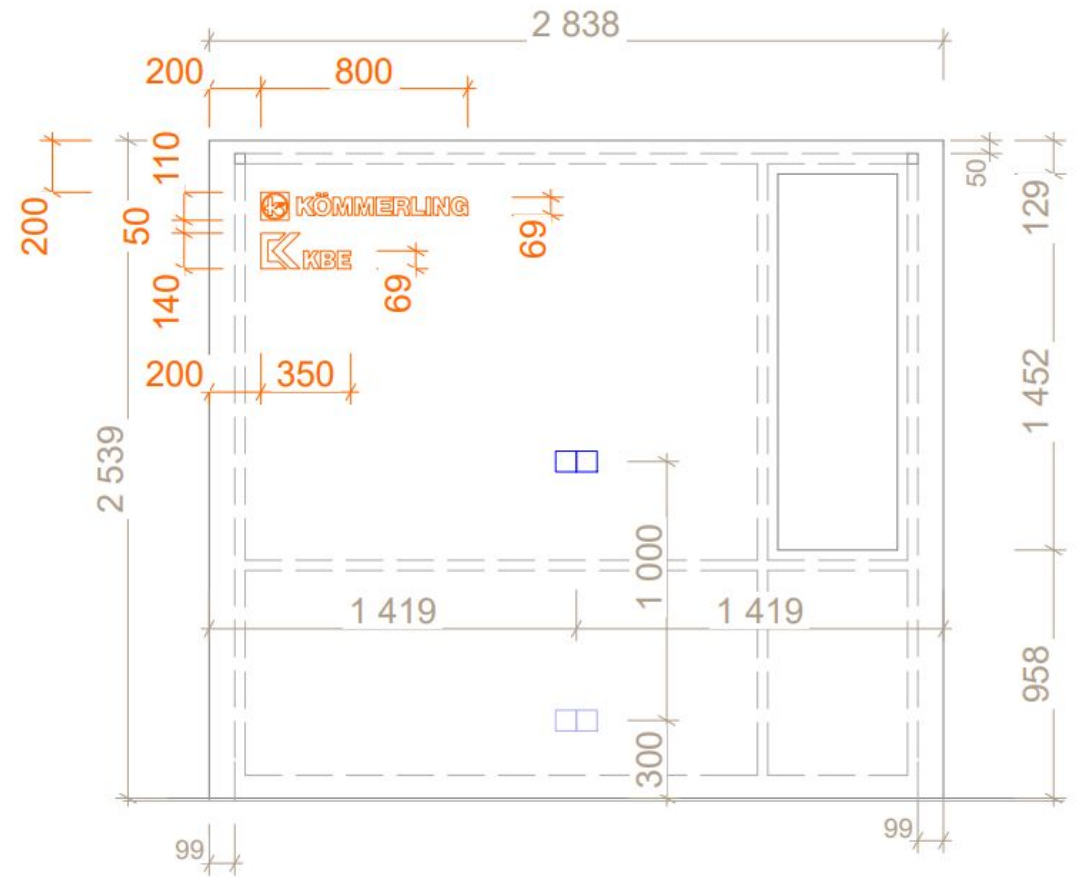

Логотипы на брендволе: КВЕ и KOMMERLING,  
акриловые буквы, цветная пленка (без подсветки)

Логотипы на стене:

1) **KBE и KOMMERLING** (из прозрачного акрила (8 мм. толщиной) вырезаются буквы,

на них наклеивается цветная плёнка и они приклеиваются к стене).

2) **profine** на деревянном панно (из прозрачного акрила (8 мм. толщиной) вырезаются буквы,

на них наклеивается белая плёнка и они приклеиваются к стене).

3) **greenline** на панно из мха (кусочек прозрачного акрила по длине 700 мм, высота пропорциональная, сам логотип **greenline** из белой плёнки крепится на 1-х ножках над мхом)