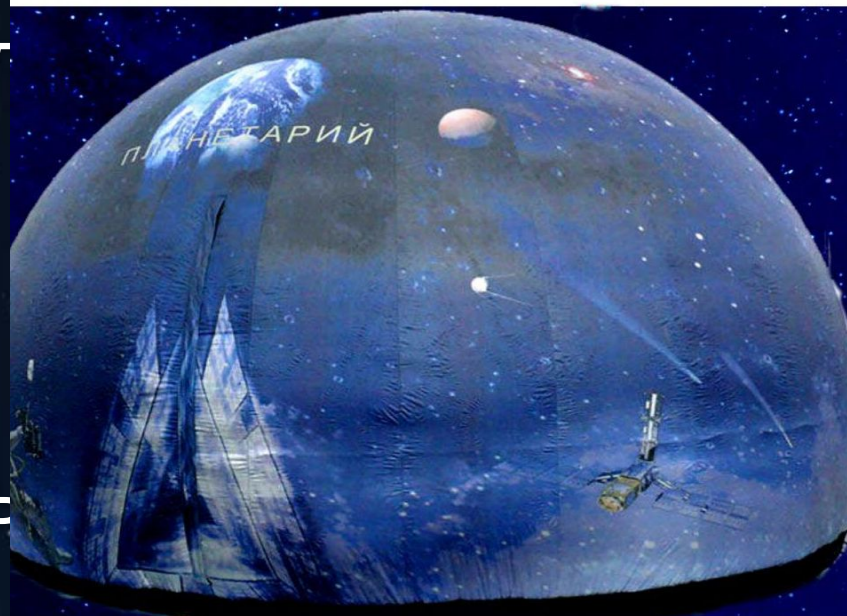

Мобильный планетарий

Автор проекта

Сабыров Бек

Город Актау, 2019г

Планетарий

*Сферический купол
В формате 3D.*

Высота 3.5м;

Диаметр 5.5м;

*Вместительность
30-50 детей.*

Один сеанс: 20-40 минут.

Ғажайып Аспан Әлеміне Саяхат

Вся поверхность купола внутри – это экран!
Панорамное 3D, полная атмосфера присутствия!

Планетарий для наших детей!

Преимущества: