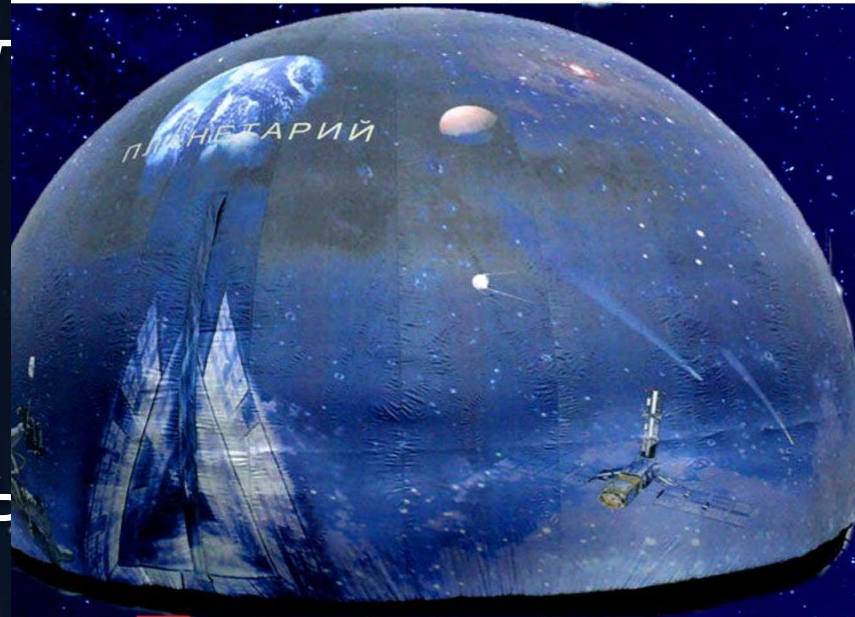

Мобильный планетарий

Автор проекта

Сабыров Бек

Город Актау, 2019г

Планетарий

*Сферический купол
В формате 3D.*

Высота 3.5м;

Диаметр 5.5м;

*Вместительность
30-50 детей.*

Один сеанс: 20-40 минут.

Ғажайып Аспан Әлеміне Саяхат

Вся поверхность купола внутри – это экран!
Панорамное 3D, полная атмосфера присутствия!

Планетарий для наших детей!

Преимущества: