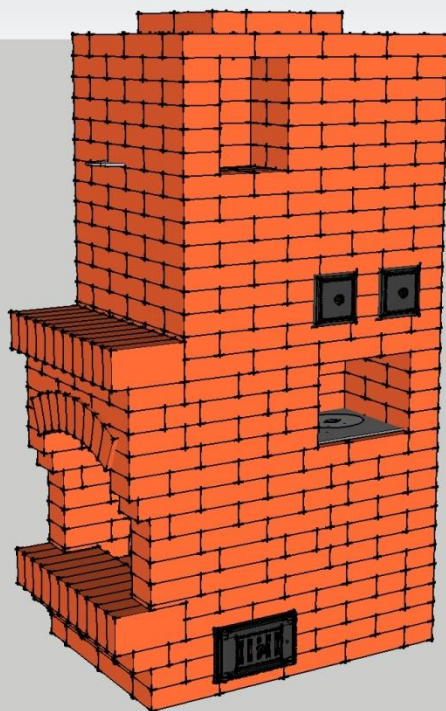

Все работы выполняет один человек – на кону его репутация!

- Вы получаете качественную печь, точно в срок!
- Индивидуальный подход к каждому клиенту!
- Цена зависит от размеров печи и сложности её исполнения (от 50 до 150 руб. за кирпич).