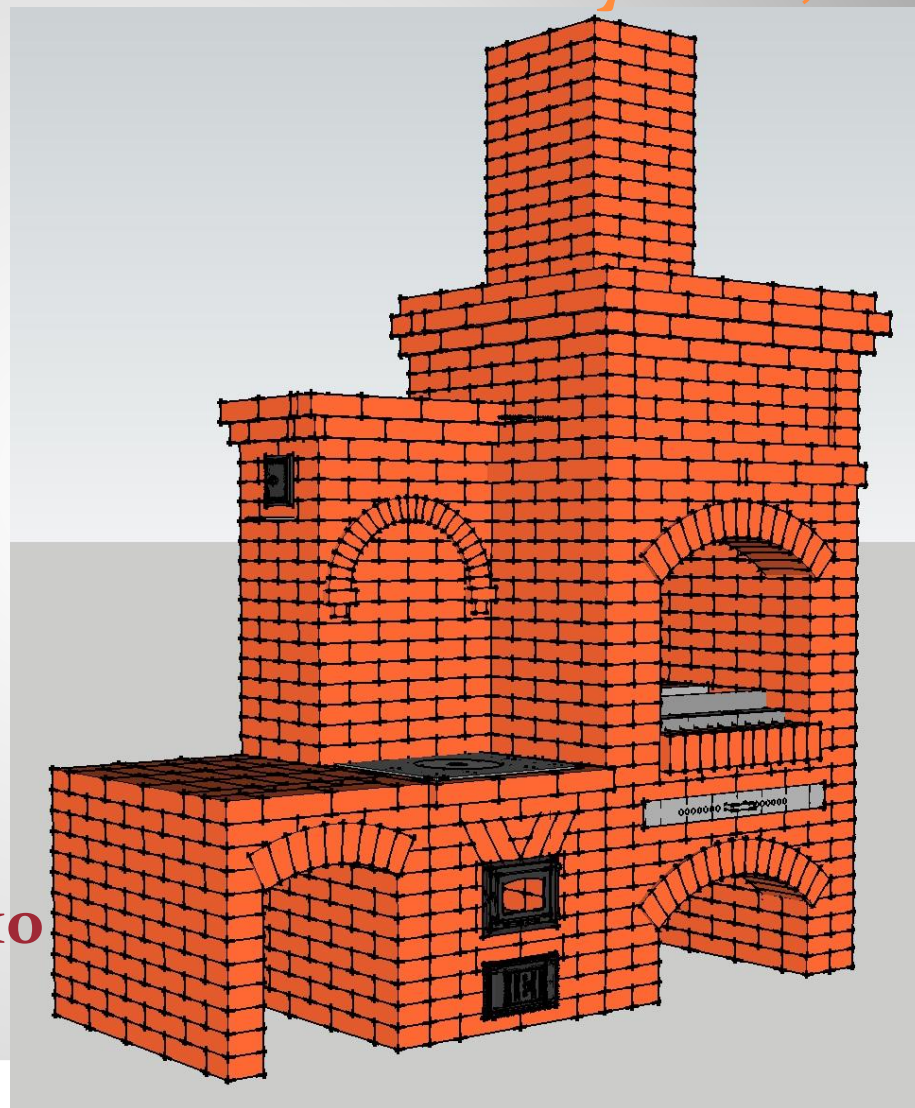

Заказывая строительство печи у нас, вы получаете:

- Индивидуальный проект печи.
- Гарантию 1 год.
- Постгарантийное обслуживание печи.
- Обеспечение всех требований пожарной безопасности.
- Работаем официально по договору.