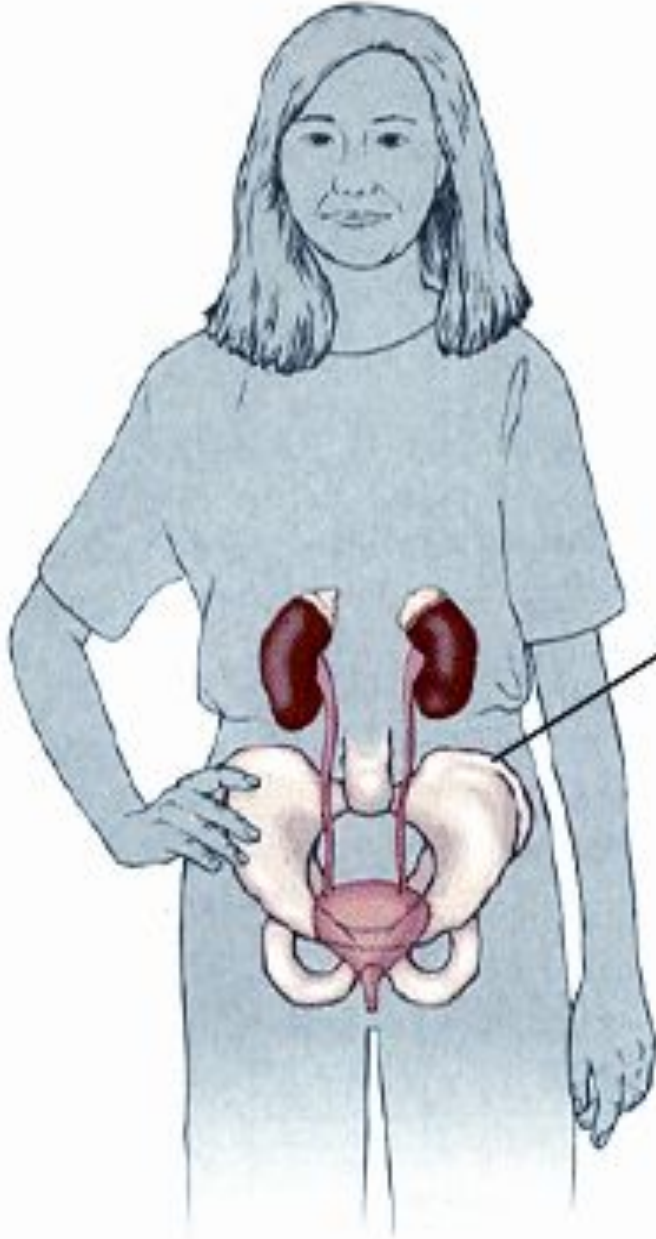

BÖLÜP ÇYKARYŞ SİSTEMASY

BÖLÜP ÇYKARYŞ SISTEMASYNYŇ YERINE YETIRYÄN ESASY WEZİPELERİ.

Adamyň bölüp çykaryş sistemasy gany süzýär we peşew çykarýar, gan süzülenden soň adamyň bedenindäki zyýanly suwlar we galyndylar bedenden bölünip çykarylýar.

BÖLÜP ÇYKARYŞ SİSTEMASY NÄME

Hemme yaşayan öyjükler ha-
pa materiallary döredýärler ol mate-
riallar zäherli we olar hökman göwre-
den çykarylmaladyrlar. Hapa materialla-
ryň göwreden çykarylmasyna **BÖLÜP
ÇYKARYŞ SİSTEMASY** diýilýär.

BÖWREK ÜSTİ MÄZ

BÖWREK

**PEŞEW
AKDYRYJY
KANAL**

**PEŞEW
HALTASY**

**PEŞEW
ÇYKARYJY
KANAL**

BÖWREKLER ÖZ İÇİDE ÜÇ SANY ESASY BÖLÜMLERDEN DURÝARLAR OLAR:ÝILIK GATLAGY ,GERMEWJIKLER WE BÖWREK LOHANKASY.

Ýilik gatlagy gandan peşewi we hapa maddalary süzýär.

*Ýilik
gatlagy*

Gernewjikler

Böwrek
lohankasy

Öýken arteriýasy

Öýken wenasy

Peşew akdyryjy kanal,turba şekilli gurluşy bolup, böwrekden çykýan galyndylary daşajy kanaldyr.

Peşew haltasy iki ýada ondan köp sagat galyndylary saklaýar soňra ondan bölünip çykýar.