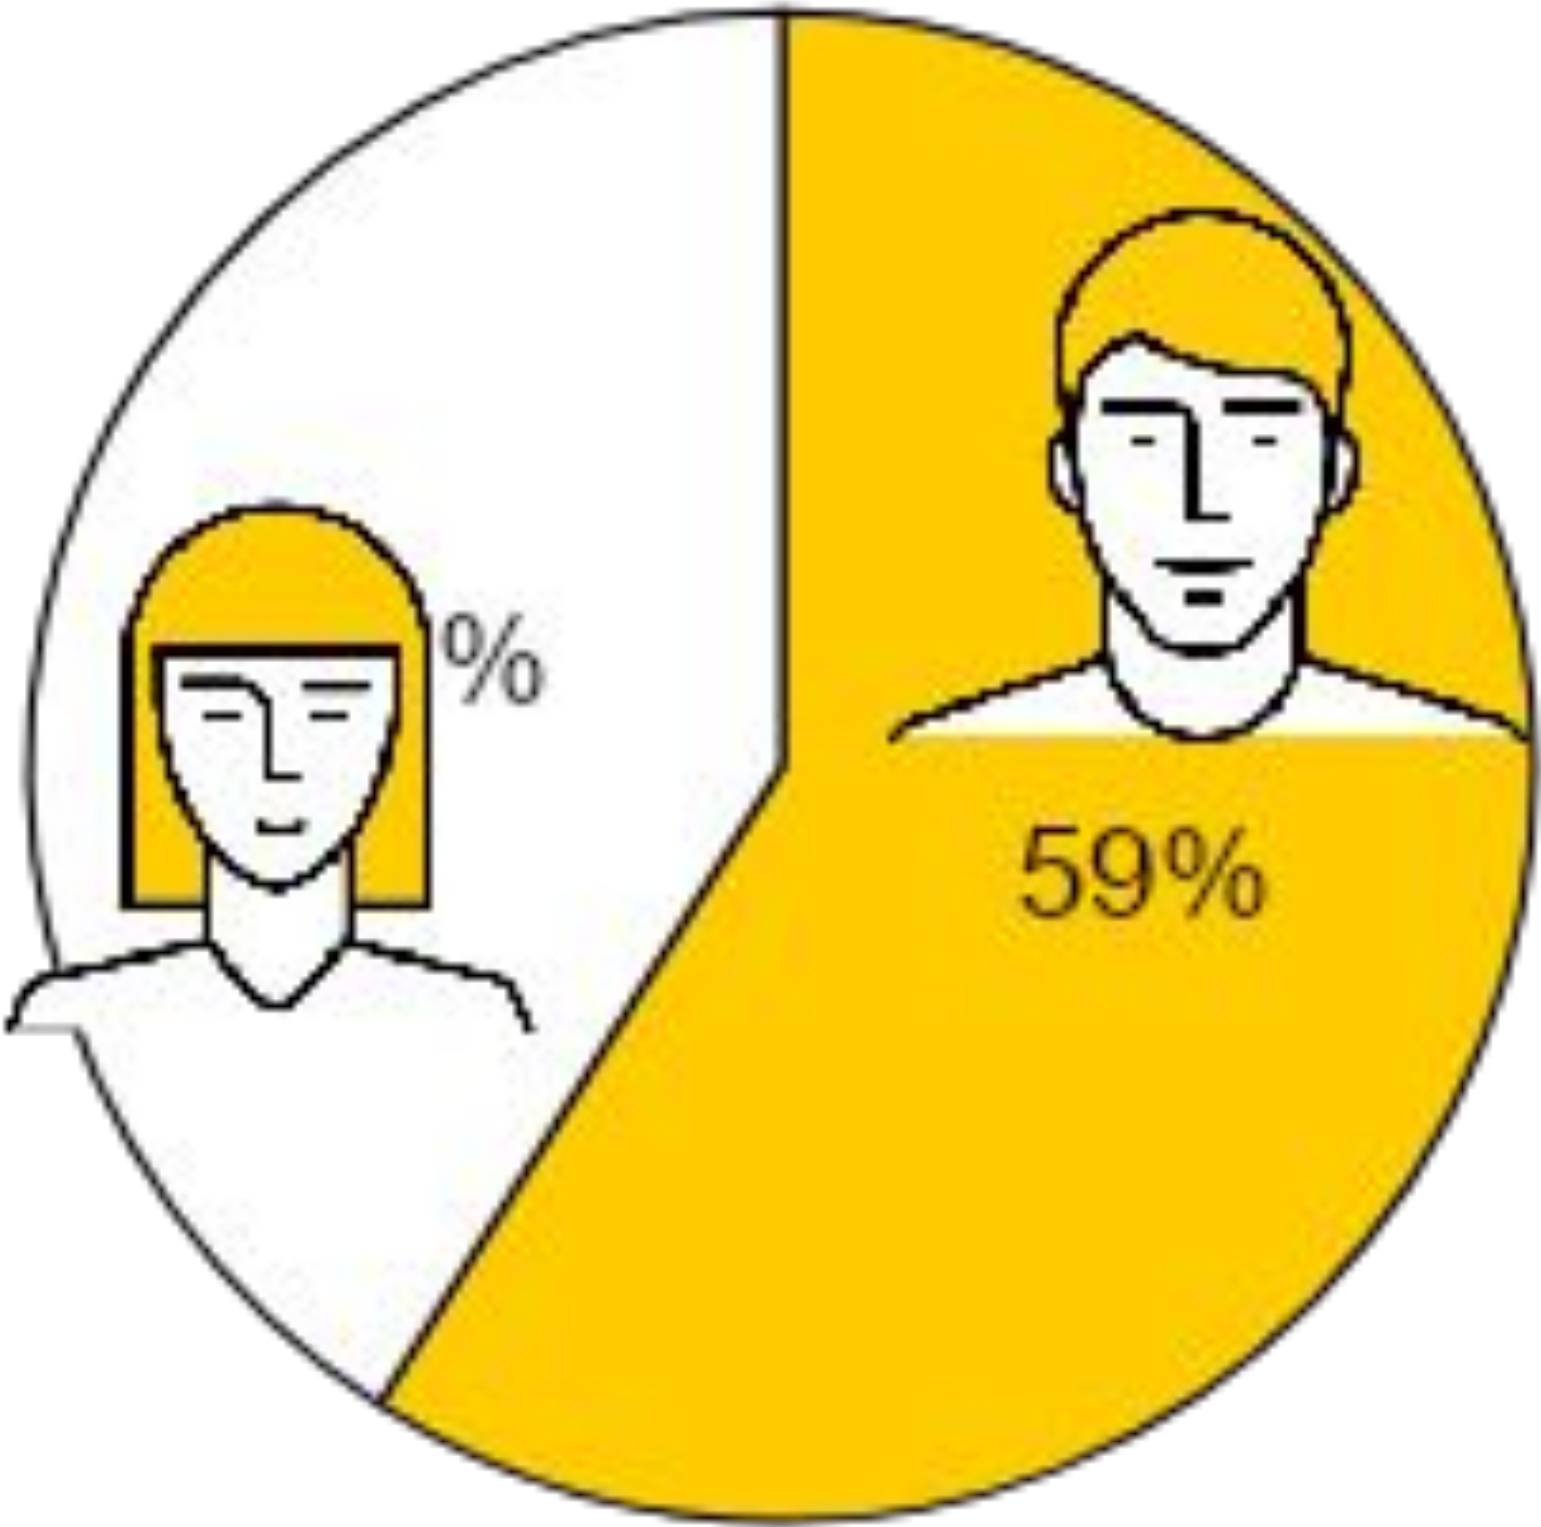

Анализ созданного сегмента: Полюстрово

Интересы и категории (аффинити-индекс)