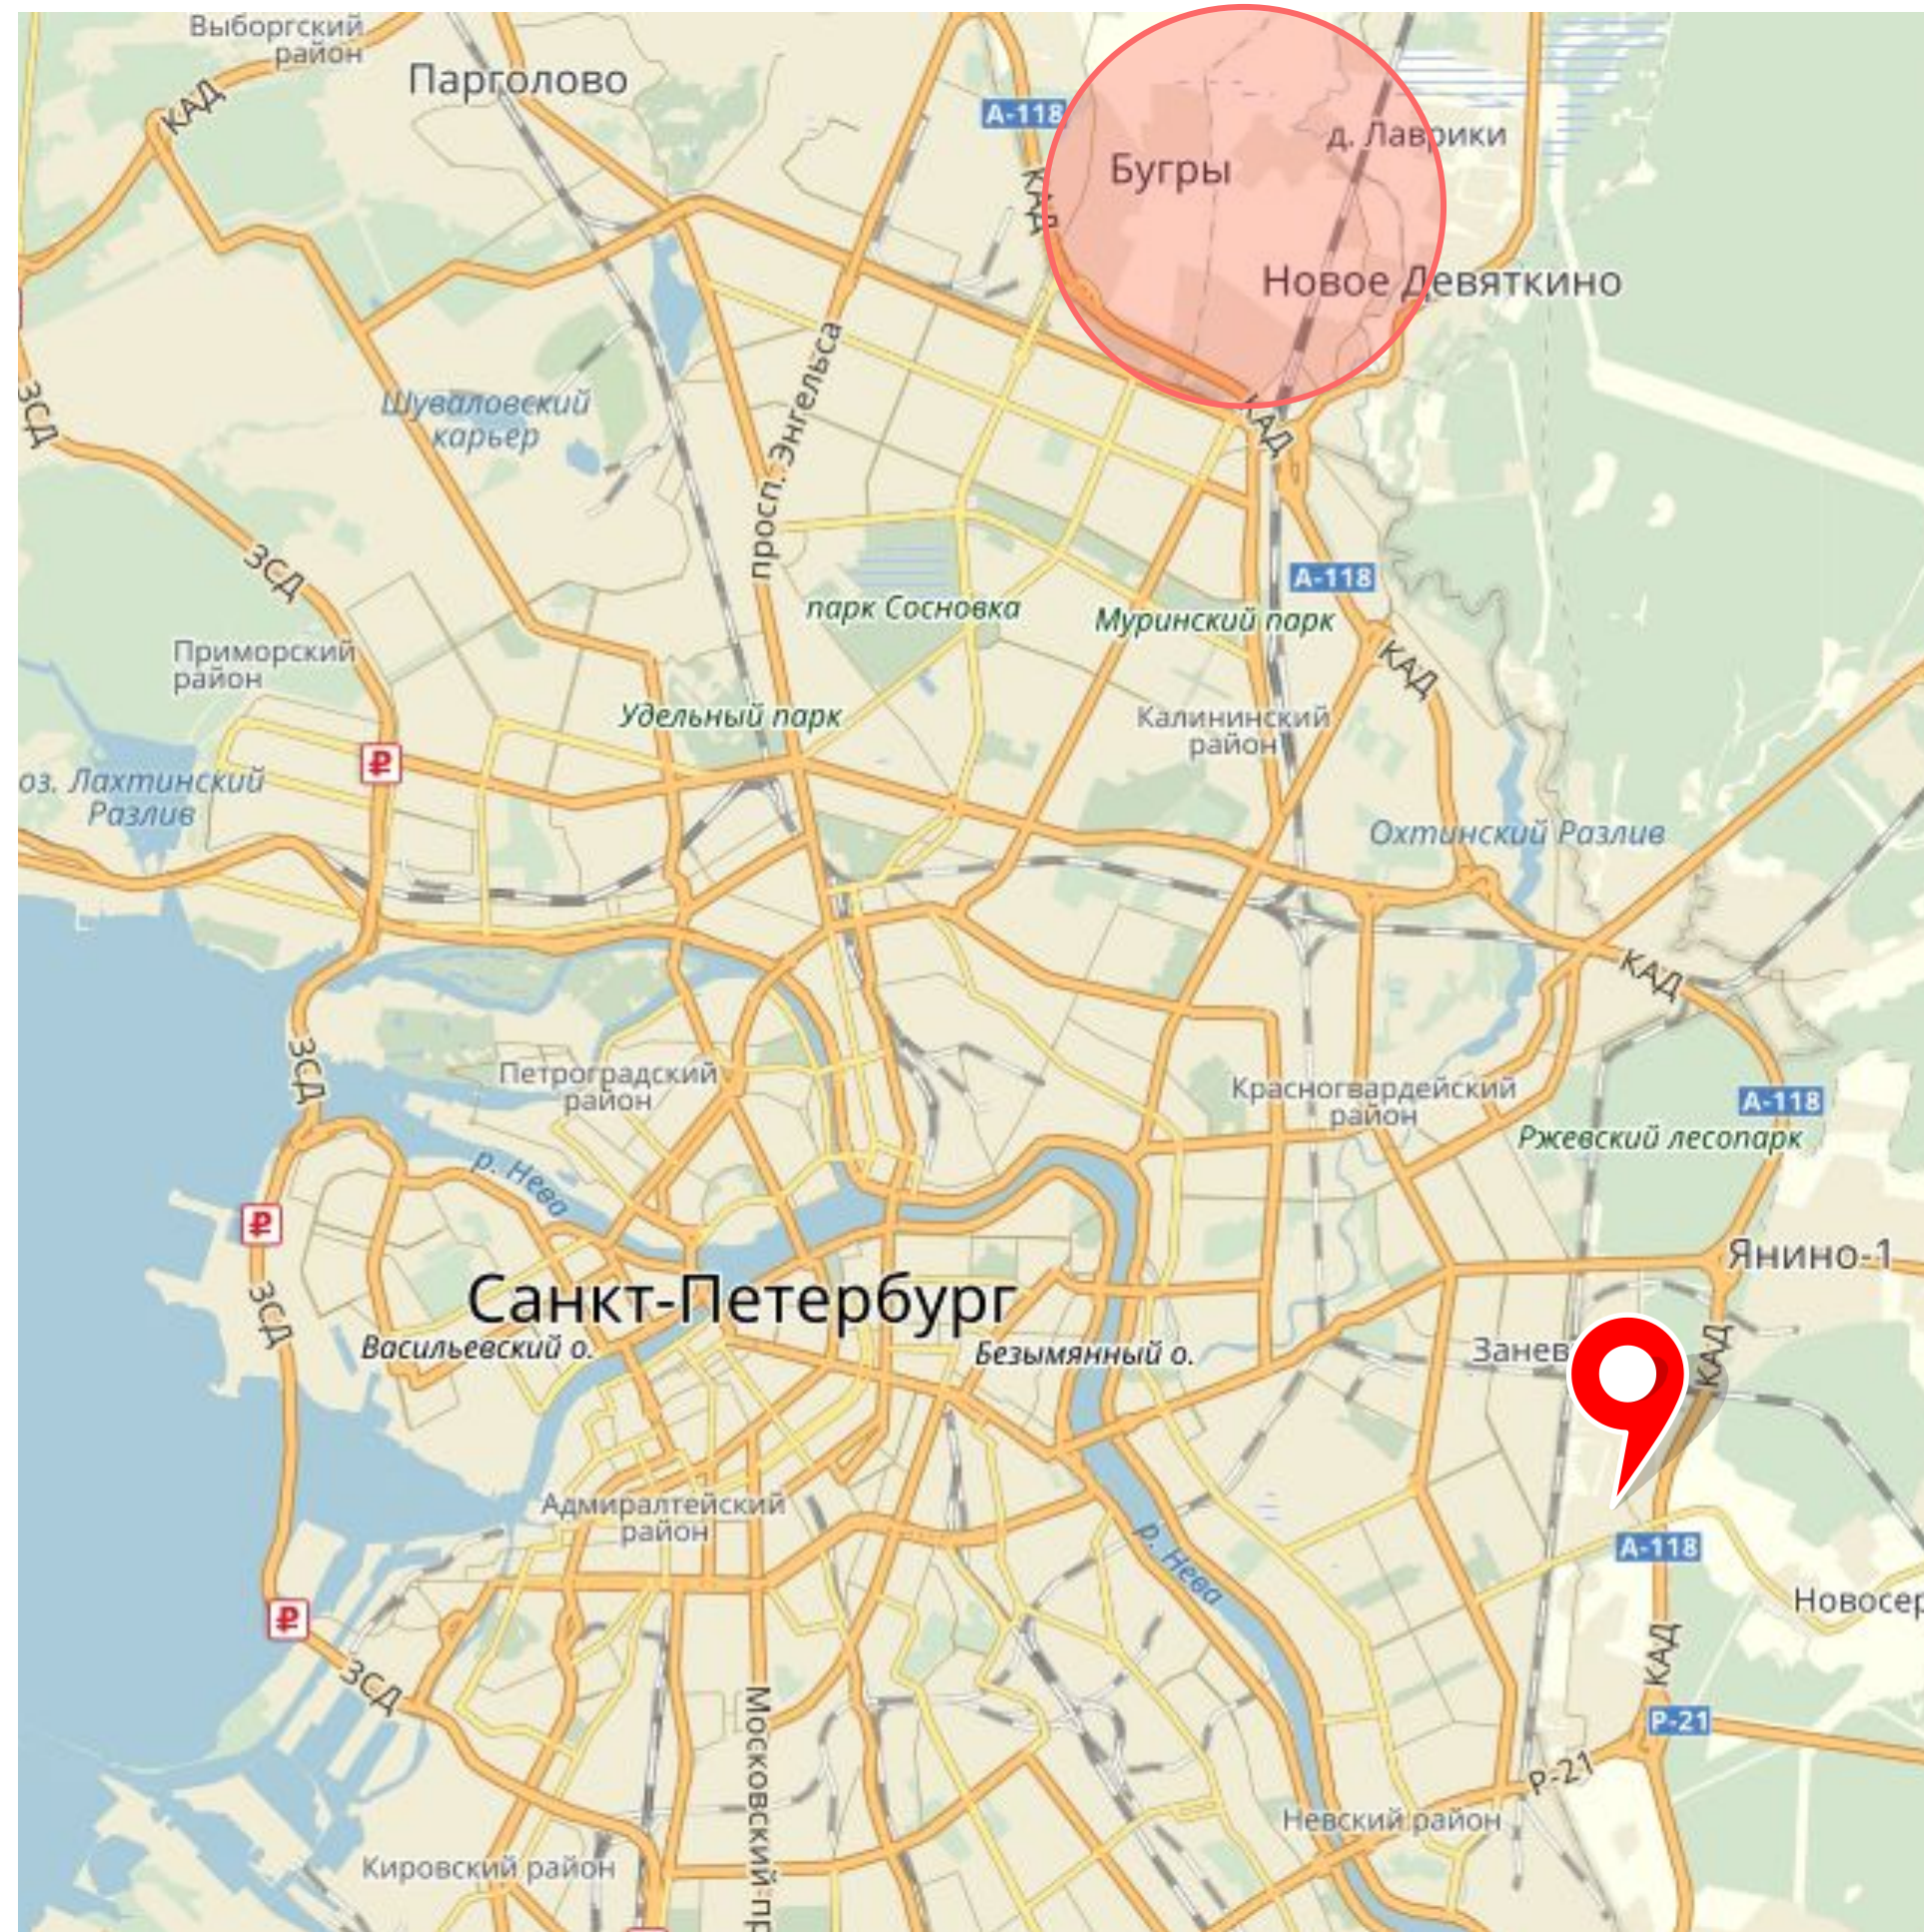

Сегмент на основе геолокаций

Геосегмент

Радиус – 2 км

Условие – Бывает регулярно

Кухни на заказ от производителя!

site-for-yandex.ru/кухни-на-заказ

Стильные кухни от 60000 р! Доставка и сборка в подарок! Скидки новоселам!

Адрес и телефон Санкт-Петербург