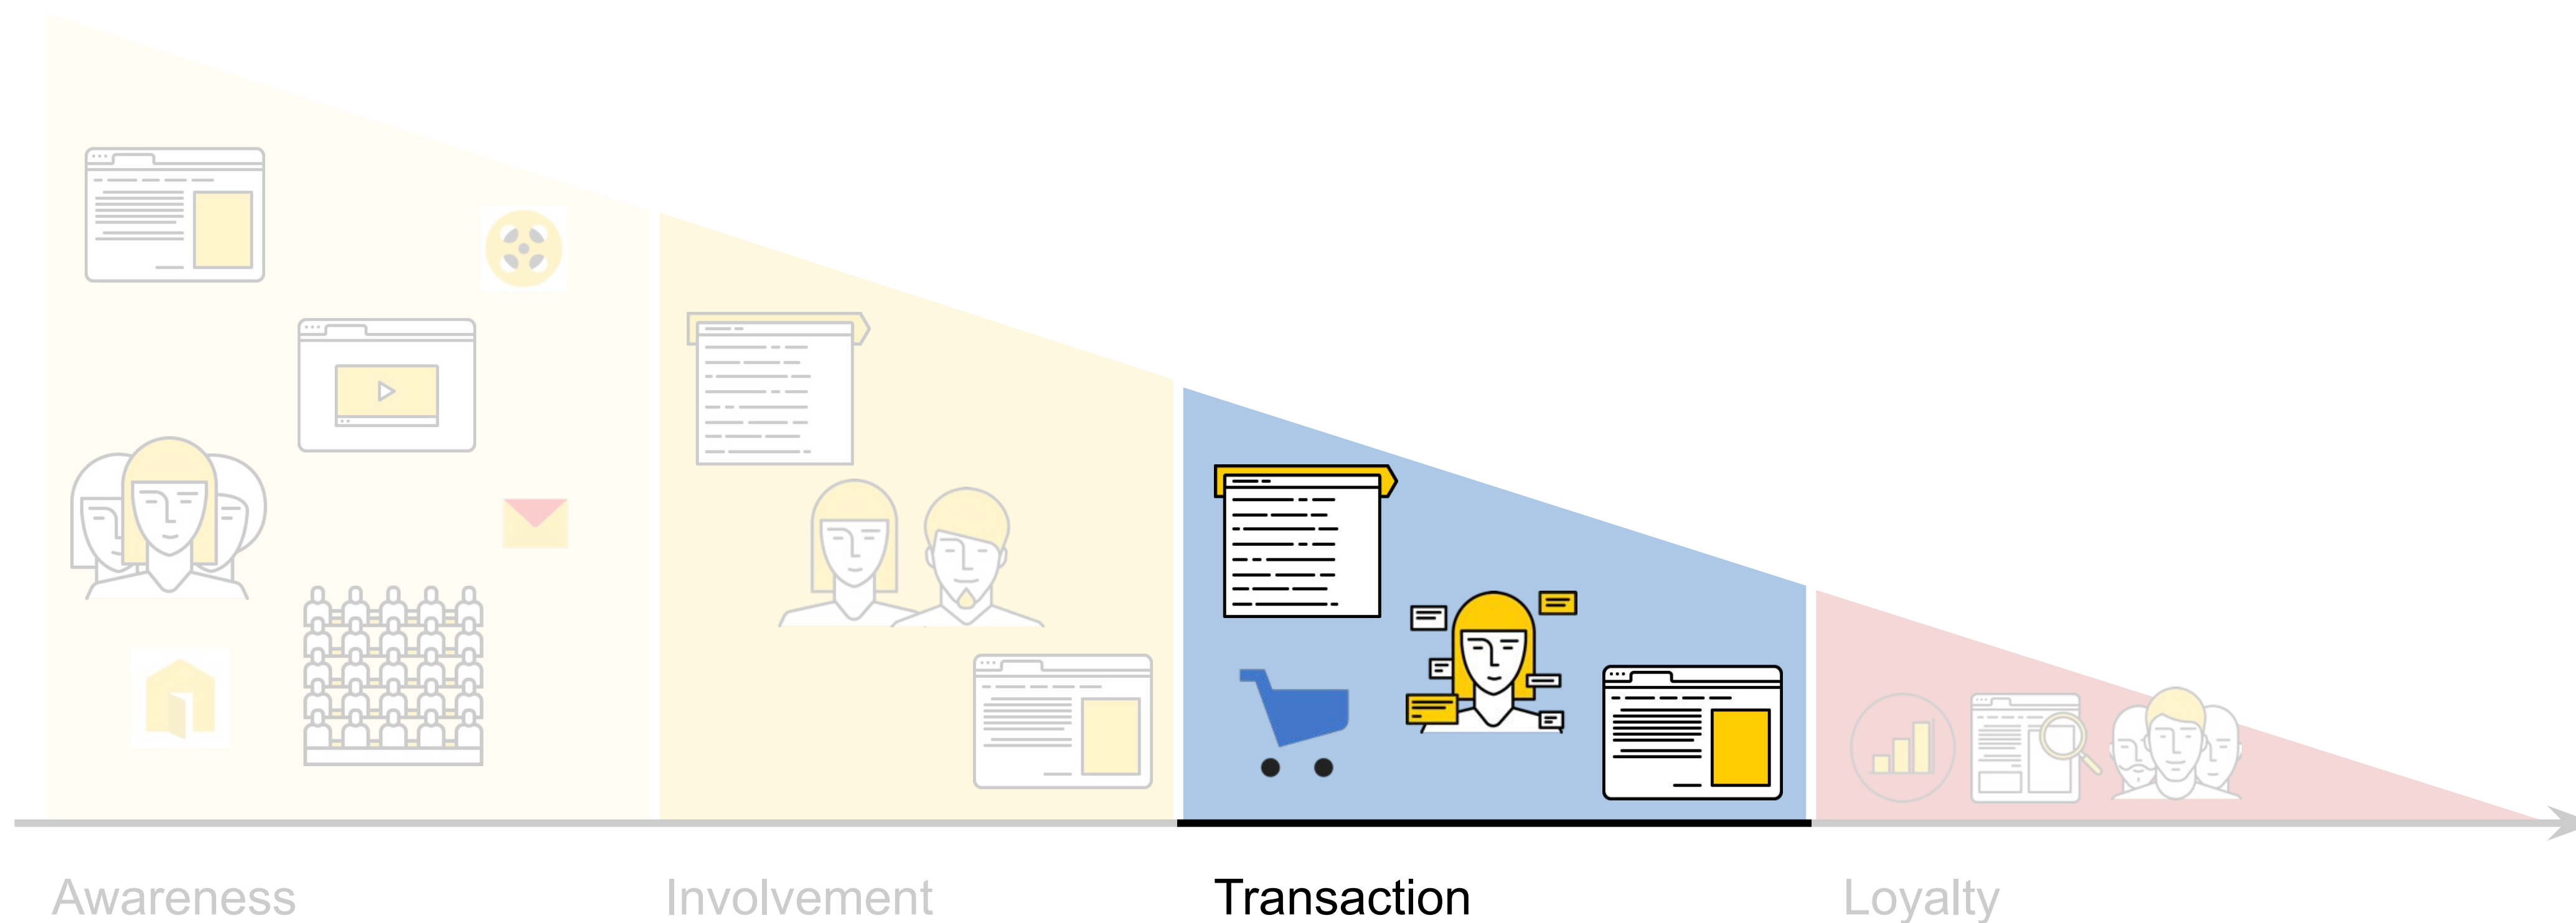

Свои инструменты для каждого этапа

Сегмент на основе геолокаций

Геосегмент

Радиус – 500 м
Условие – Находится сейчас

Геосегмент

Радиус – 500 м
Условие – Бывает регулярно

Кафе в бизнес-парке "Полюстрово"

site-for-yandex.ru/бизнес-ланч