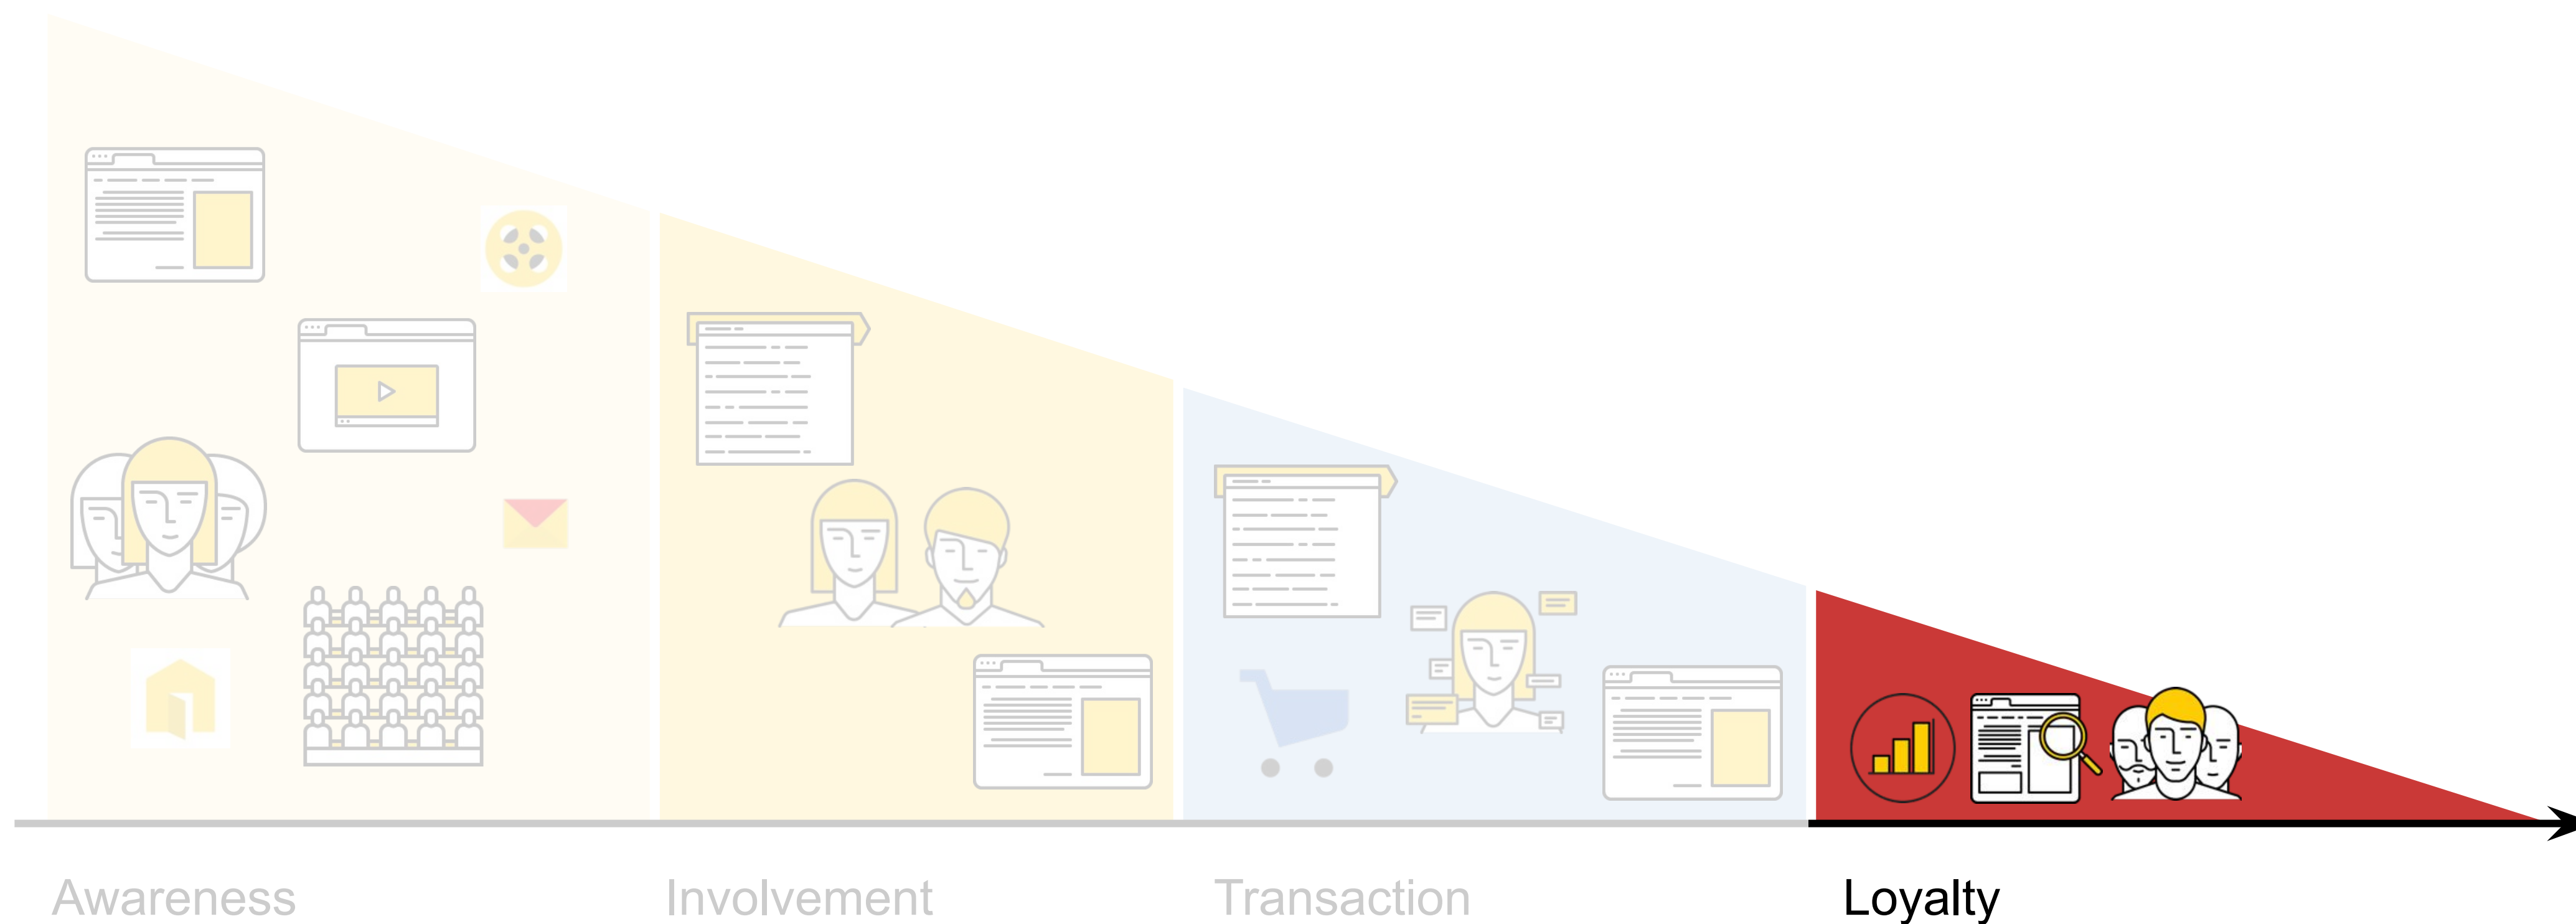

Свои инструменты для каждого этапа