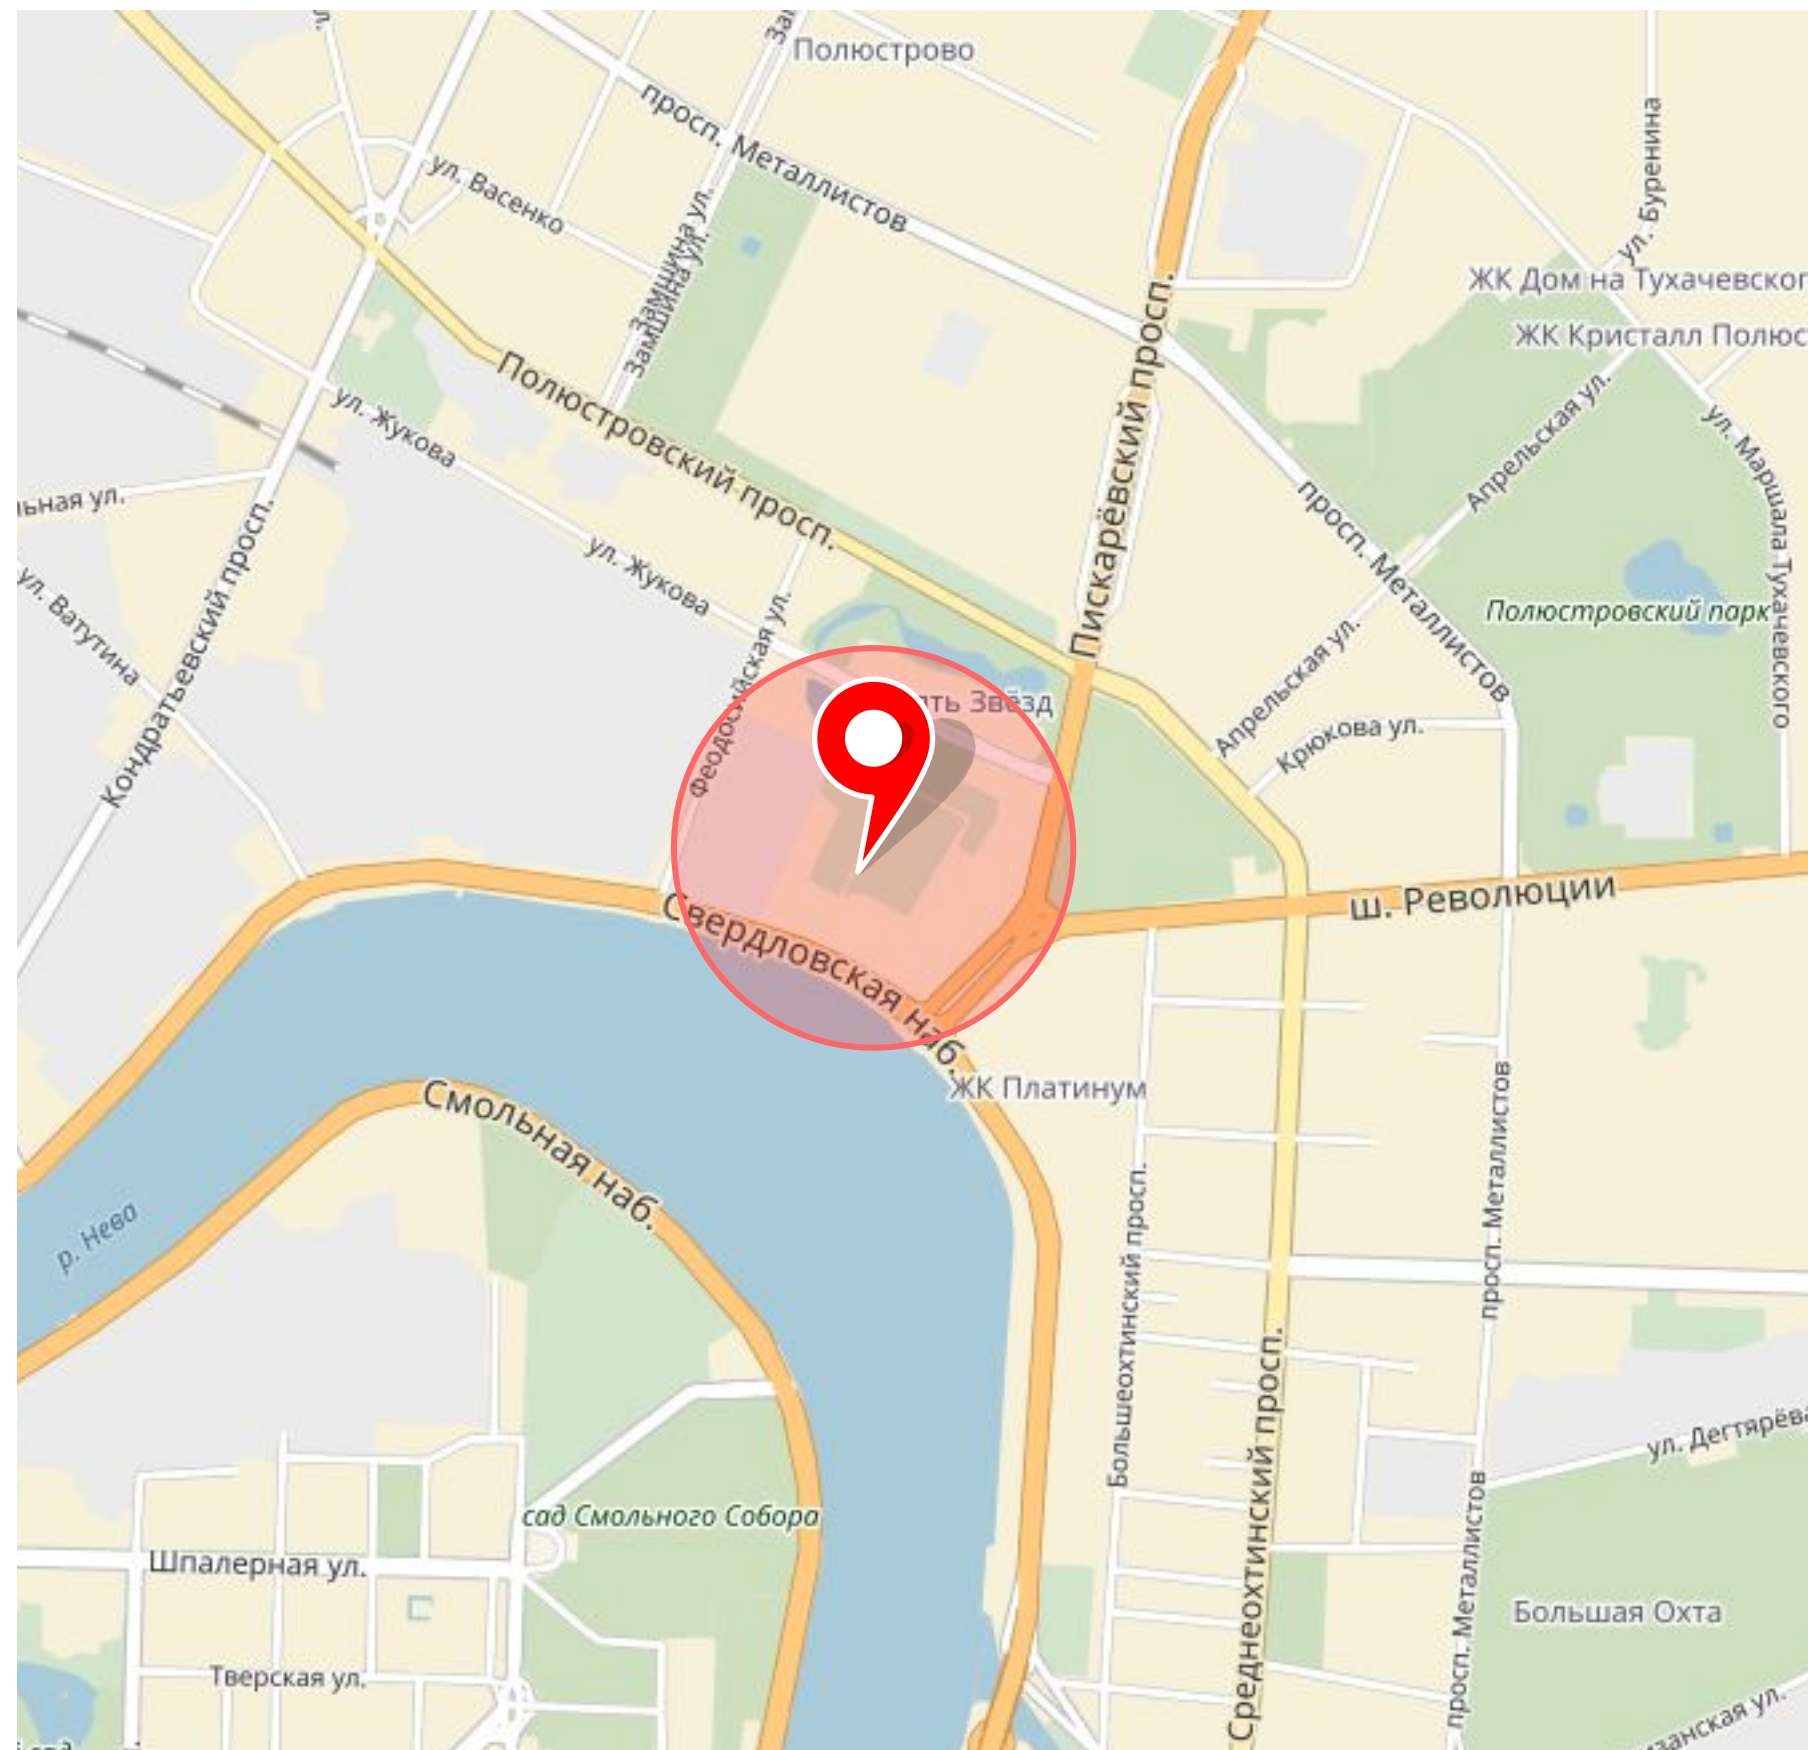

Корм для котят до 3 лет. Бесплатная доставка от 500 руб. Скидки студентам!

Свои инструменты для каждого этапа

Сегмент на основе геолокаций

Геосегмент

Радиус – 500 м
Условие – Находится сейчас

Геосегмент

Радиус – 500 м
Условие – Бывает регулярно