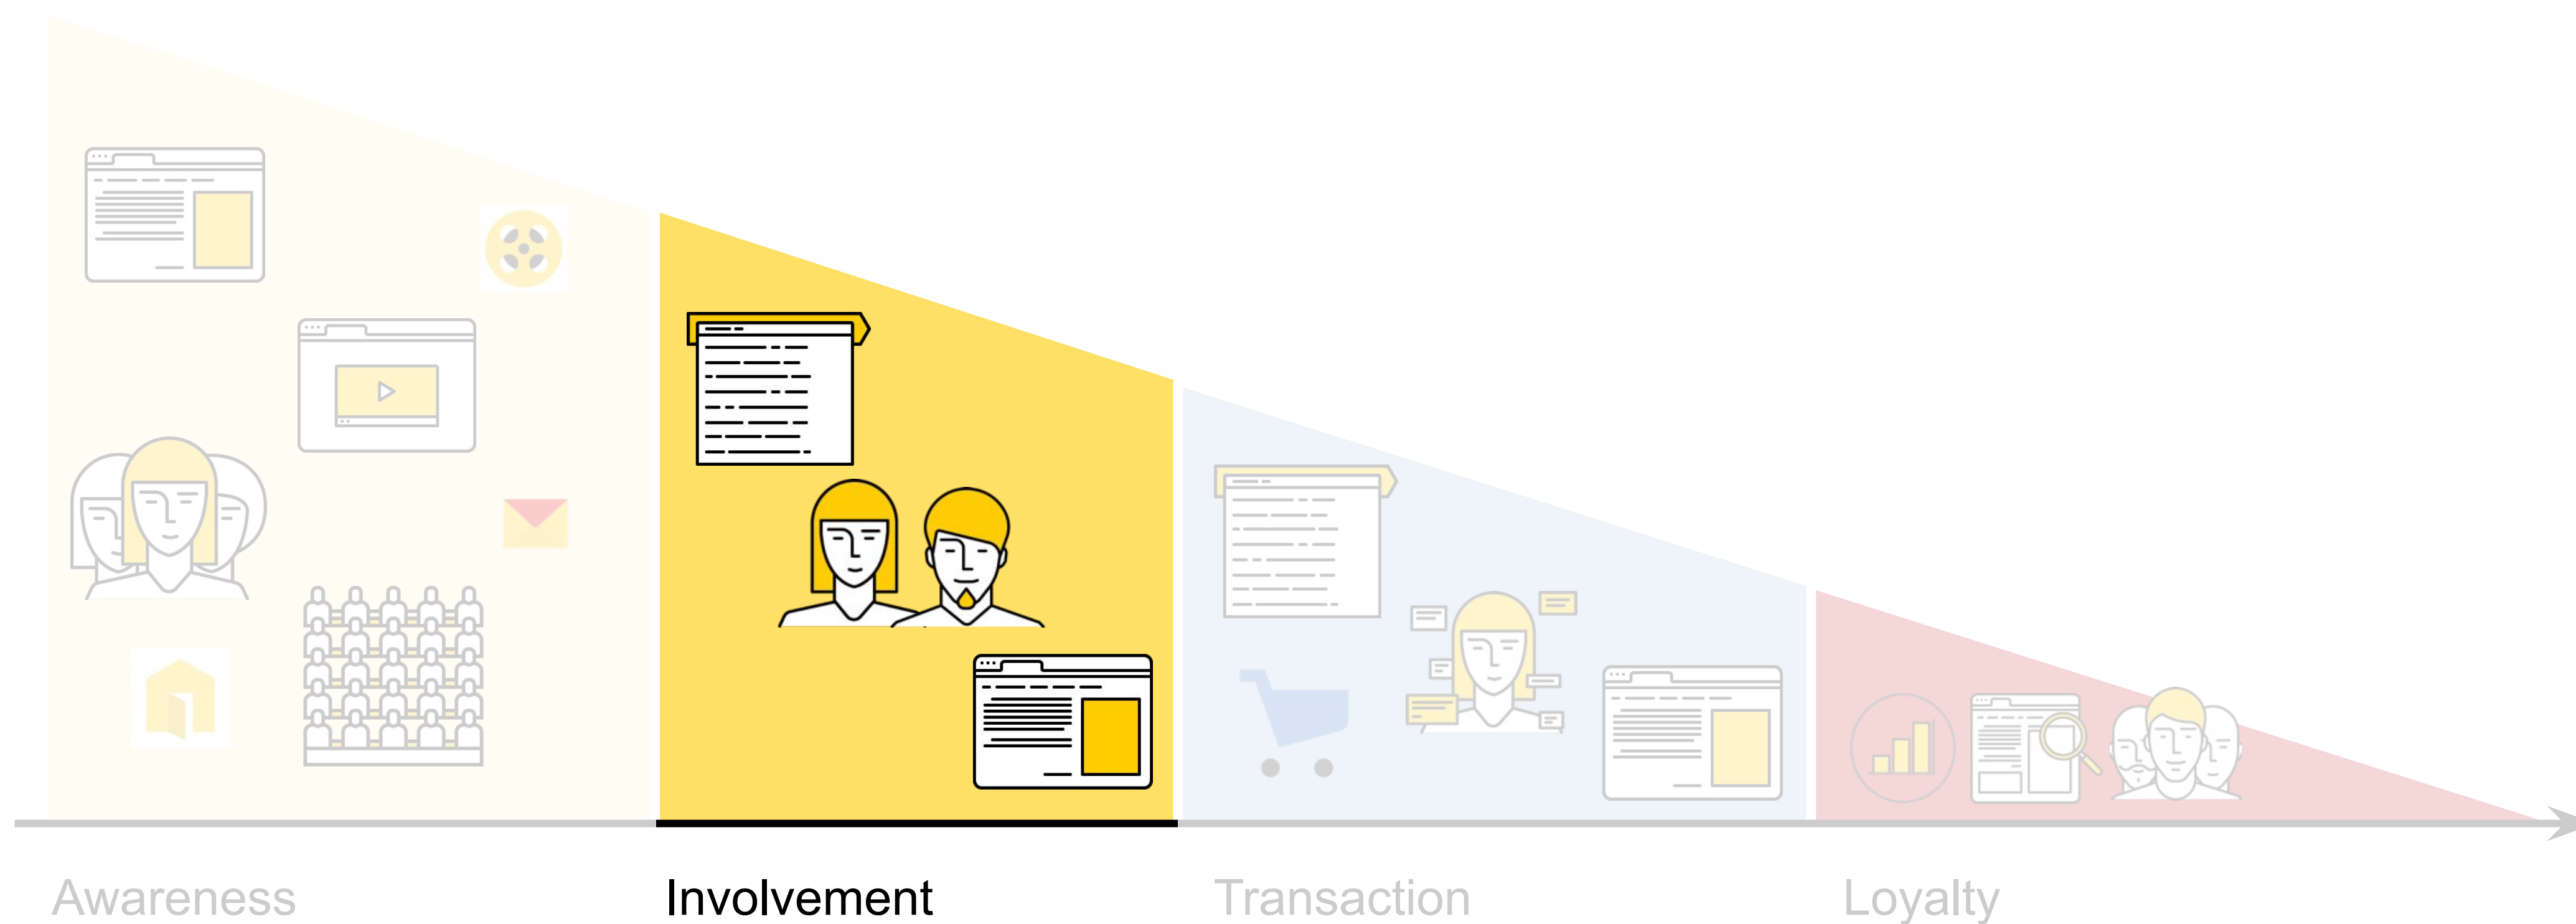

Свои инструменты для каждого этапа