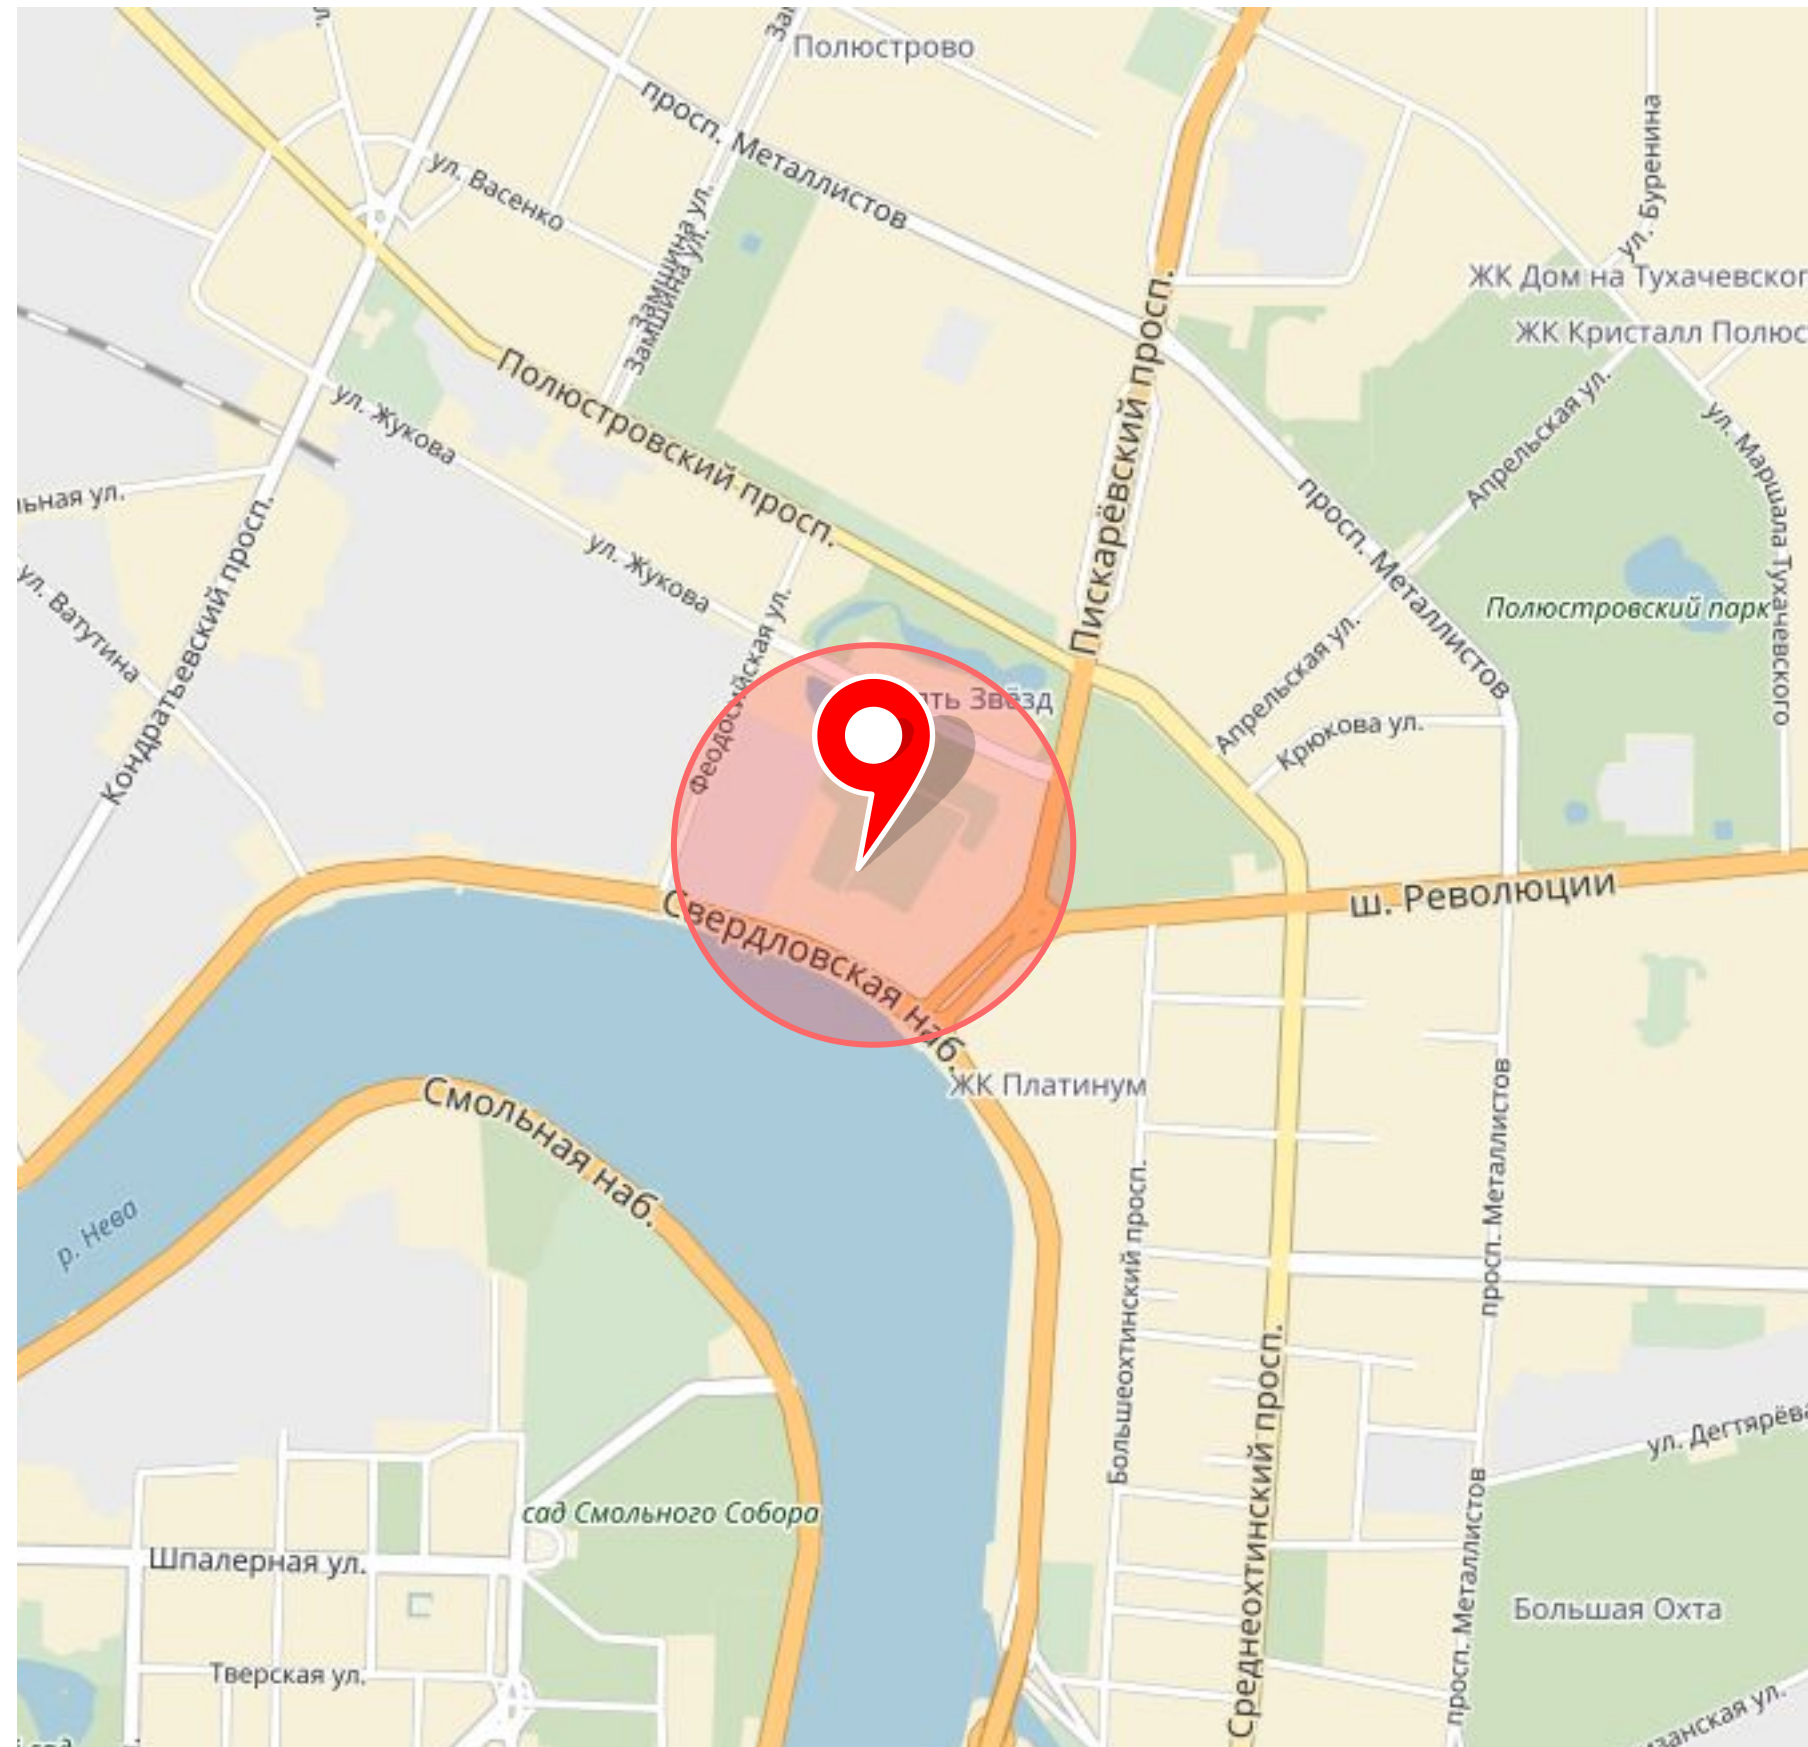

Свои инструменты для каждого этапа

Сегмент на основе геолокаций

Геосегмент

Радиус – 500 м
Условие – Находится сейчас

Геосегмент

Радиус – 500 м
Условие – Бывает регулярно

Кафе в бизнес-парке "Полюстрово"

site-for-yandex.ru/бизнес-ланч