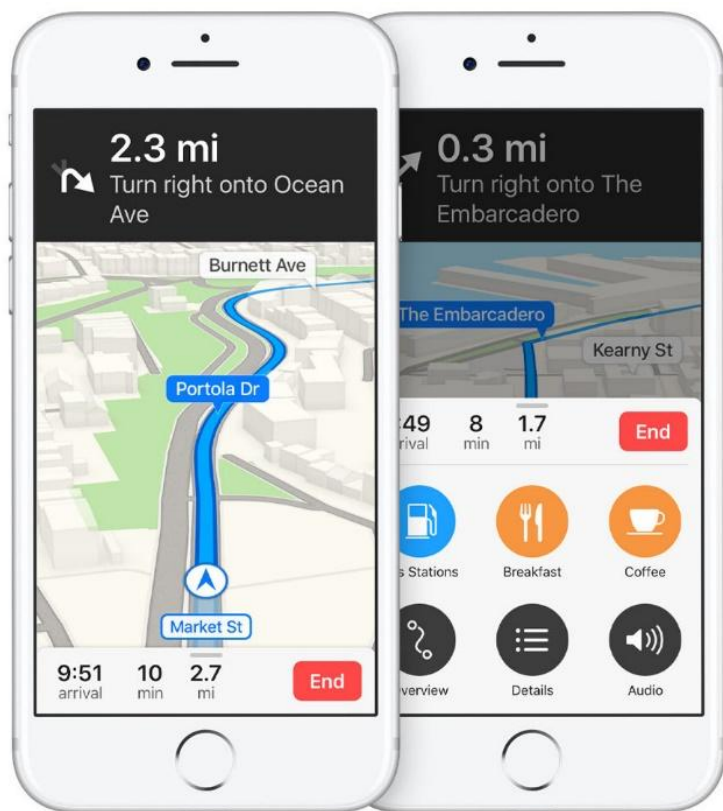

Устанавливаемые приложения