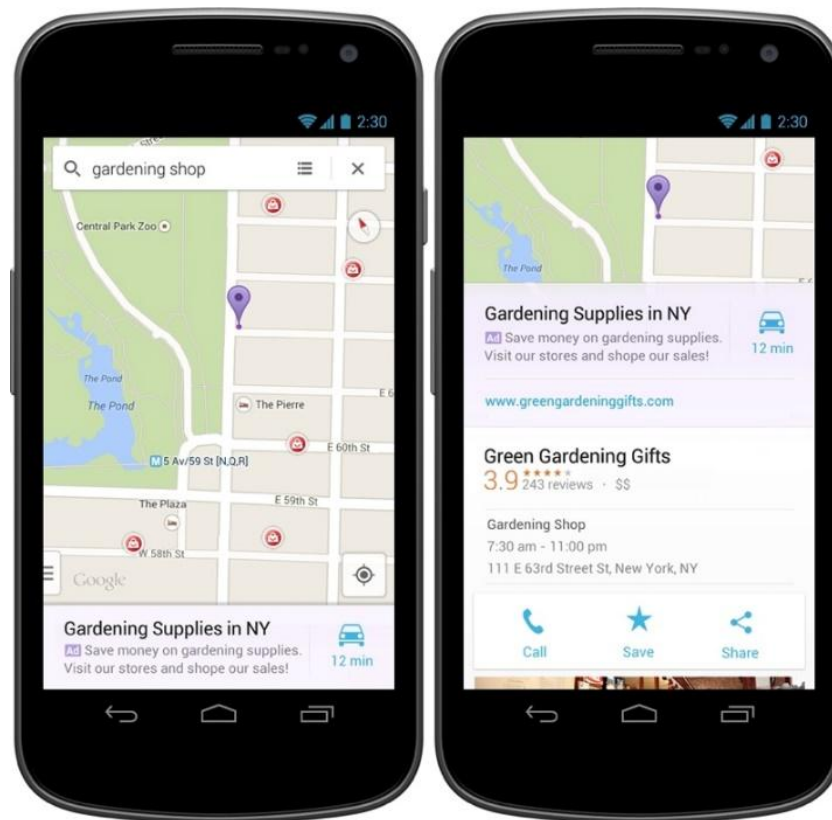

Устанавливаемые приложения