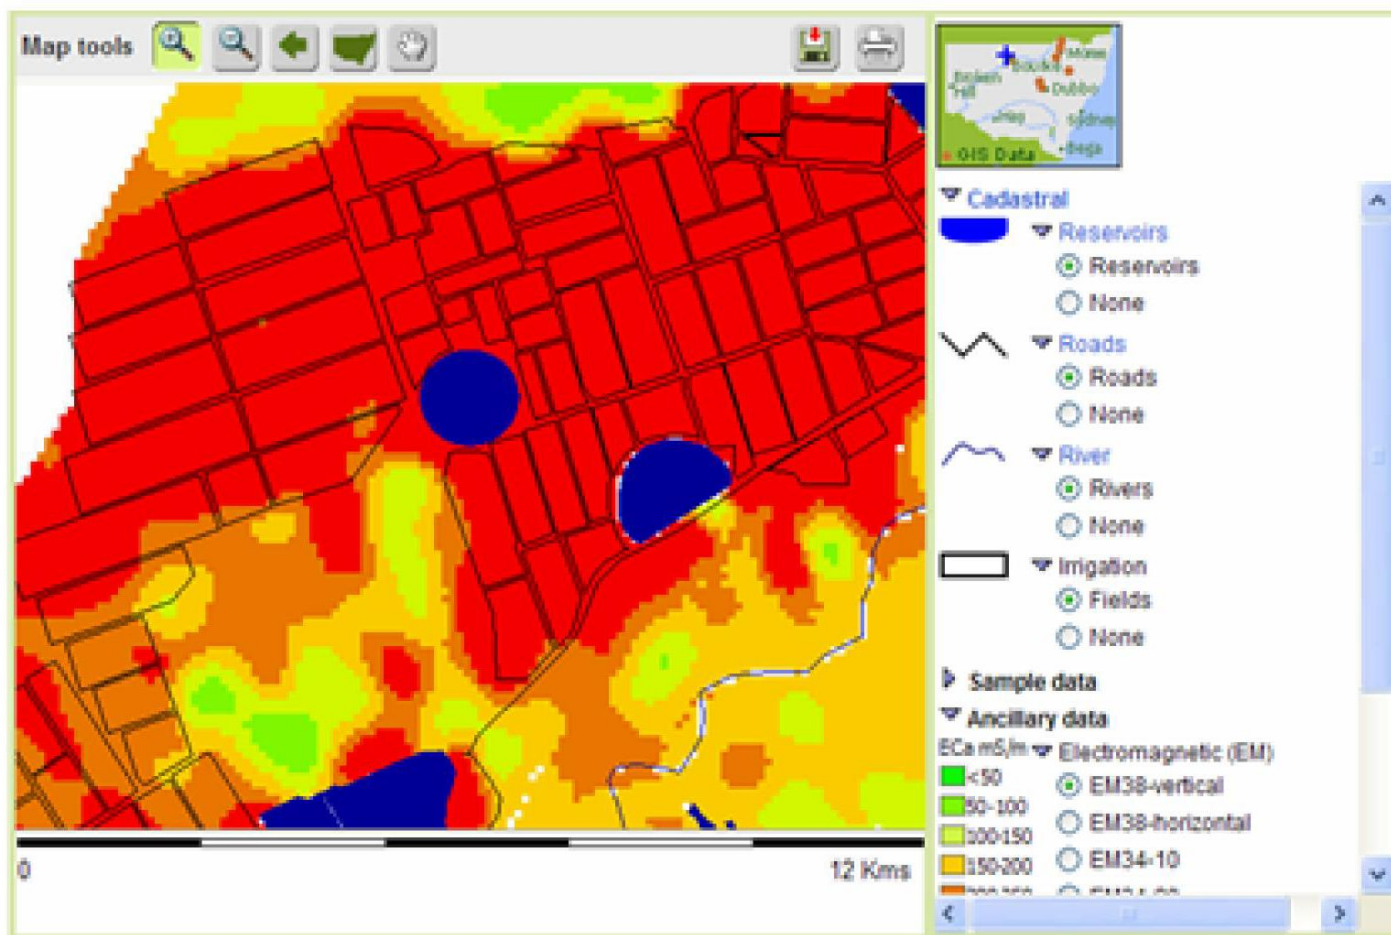

MAPSERVER

upmap.by