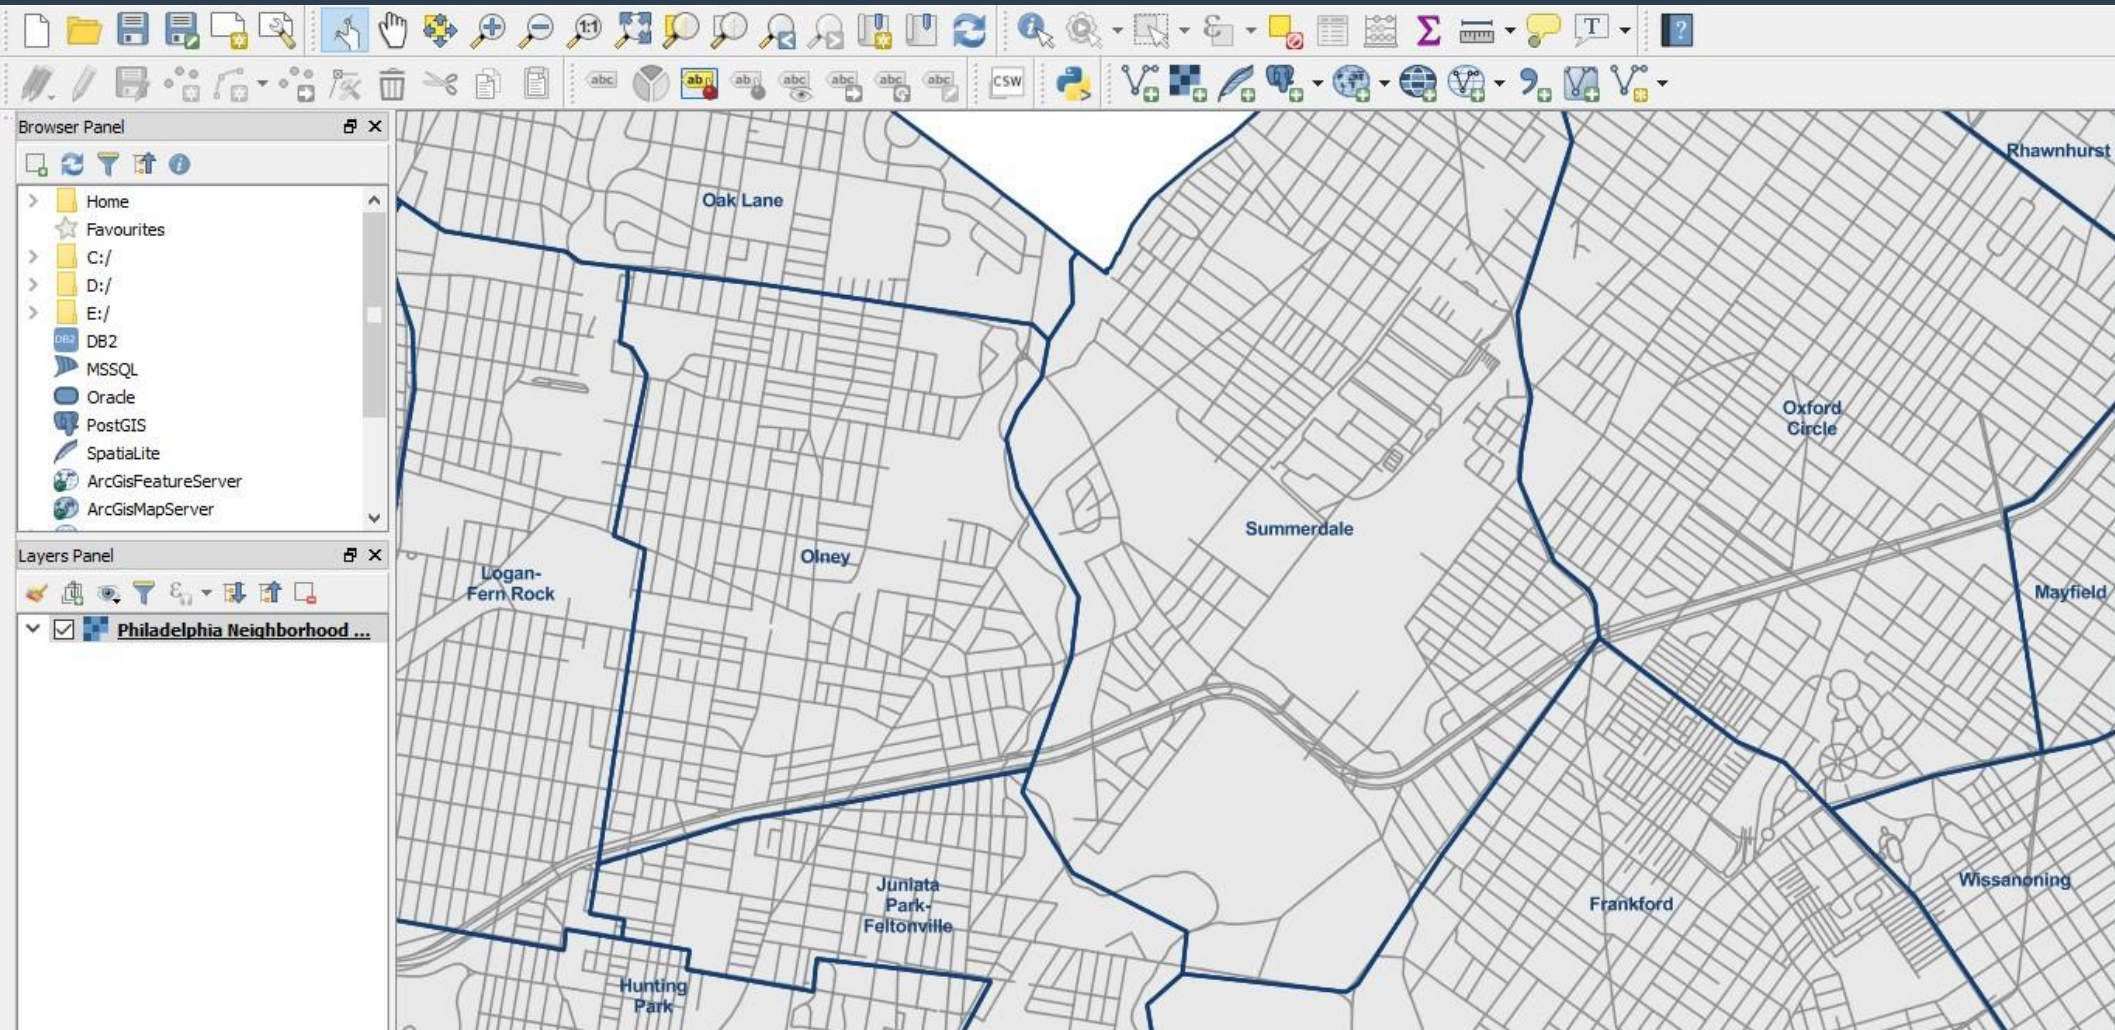

Пользовательские ГИС

urmap.by