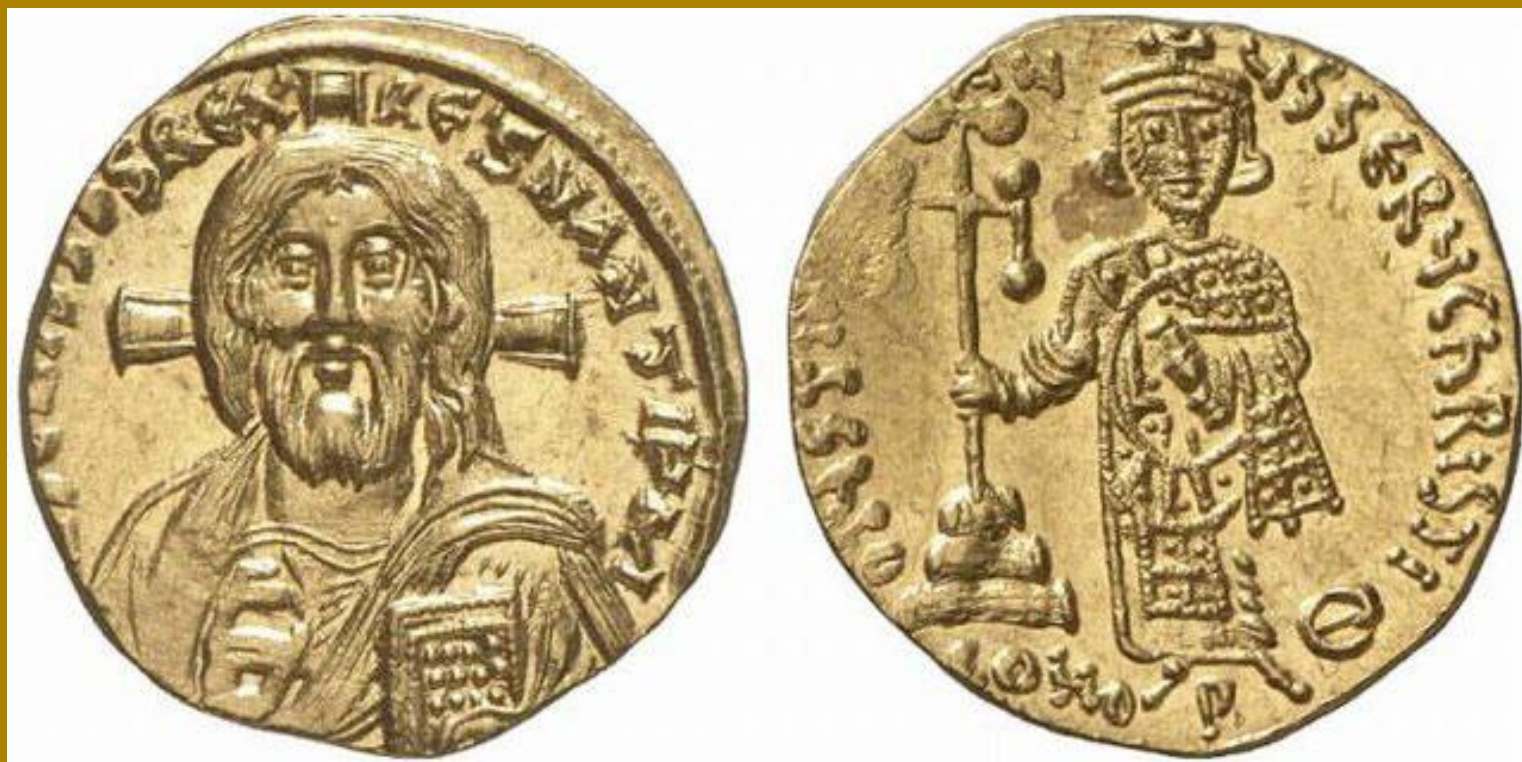

Верстовой
столб

ОТЪ САНКТЪ
ПЕТЕРБУРГА

22
ВЕРСТЫ
1775

VI VII VIII IX X XI XII

Меры тяжести

ЗОЛОТНИК

фунт