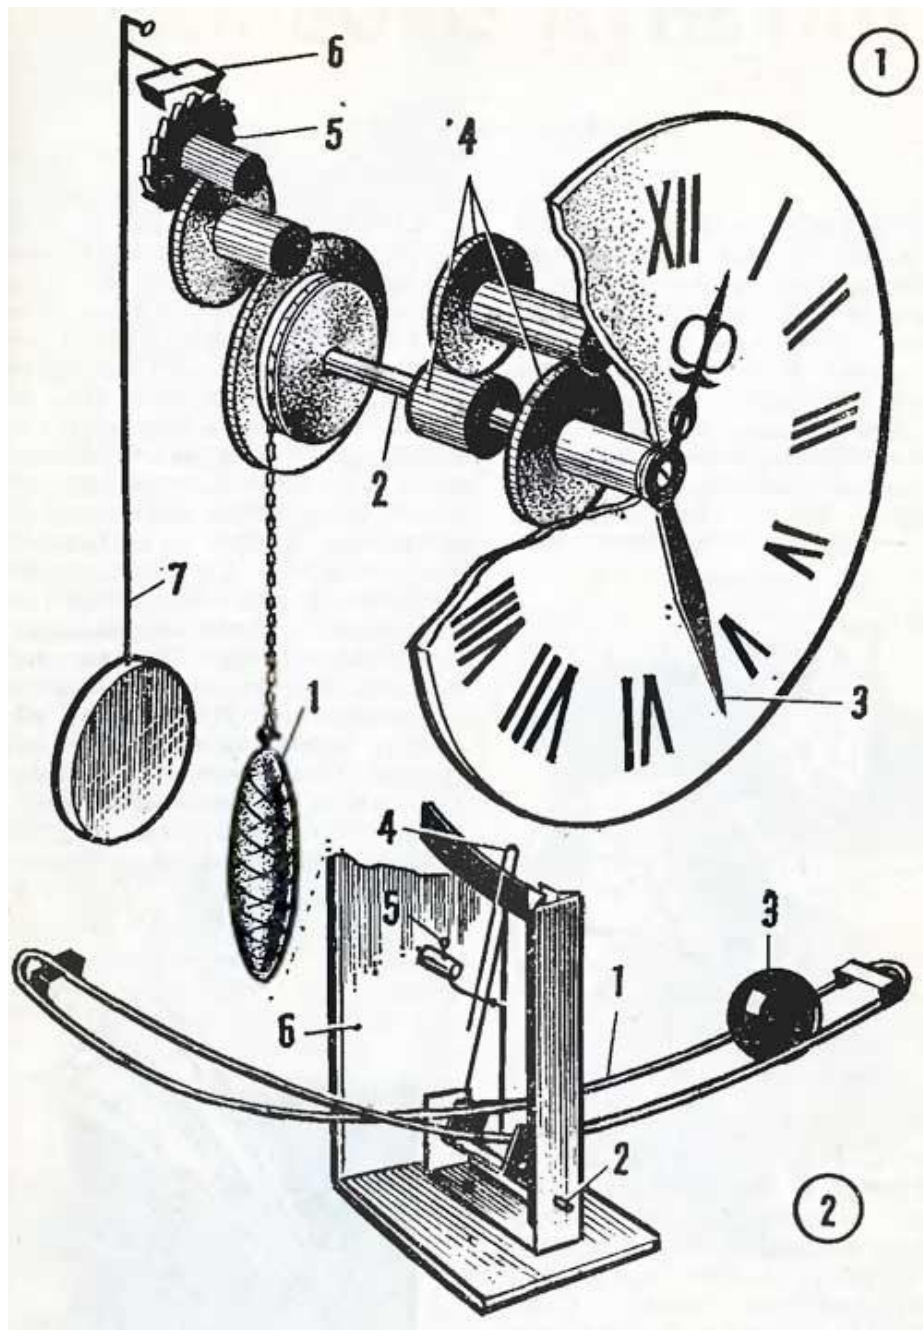

588.

Голландский физик
Гюйгенс с
конструкцией
часового
механизма.

Меры длины

Вершок

1 вершок = 45 мм

ЛОКОТЬ

Верста – от слова «вертеть»

**Расстояние от
одного поворота
плуга до другого
во время пахоты
(верста-1066,8м)**

Верстовой
столб

ОТЪ САНКТЪ
ПЕТЕРБУРГА

22
ВЕРСТЫ
1775

VI VII VIII IX X XI XII

Меры тяжести

ЗОЛОТНИК

фунт