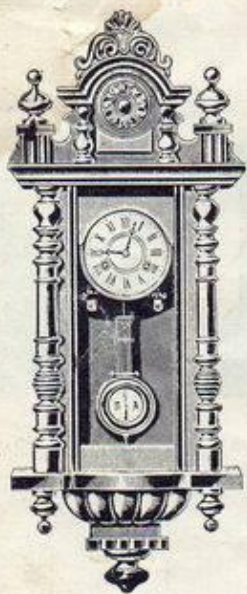

Меры времени

Табл. V.

570/72¹/₂.

582.

575/576.

573.

574 и 586.

577.

579.

583, 583¹/₂.

578.

585.

580.

584.

581.

587.

588.

Голландский физик
Гюйгенс с
конструкцией
часового
механизма.

Меры длины

Вершок

1 вершок = 45 мм

ЛОКОТЬ

Верста – от слова «вертеть»

**Расстояние от
одного поворота
плуга до другого
во время пахоты
(верста-1066,8м)**

Верстовой
столб

ОТЪ САНКТЪ
ПЕТЕРБУРГА

22
ВЕРСТЫ
1775

VI VII VIII IX X XI XII

Меры тяжести

ЗОЛОТНИК

фунт