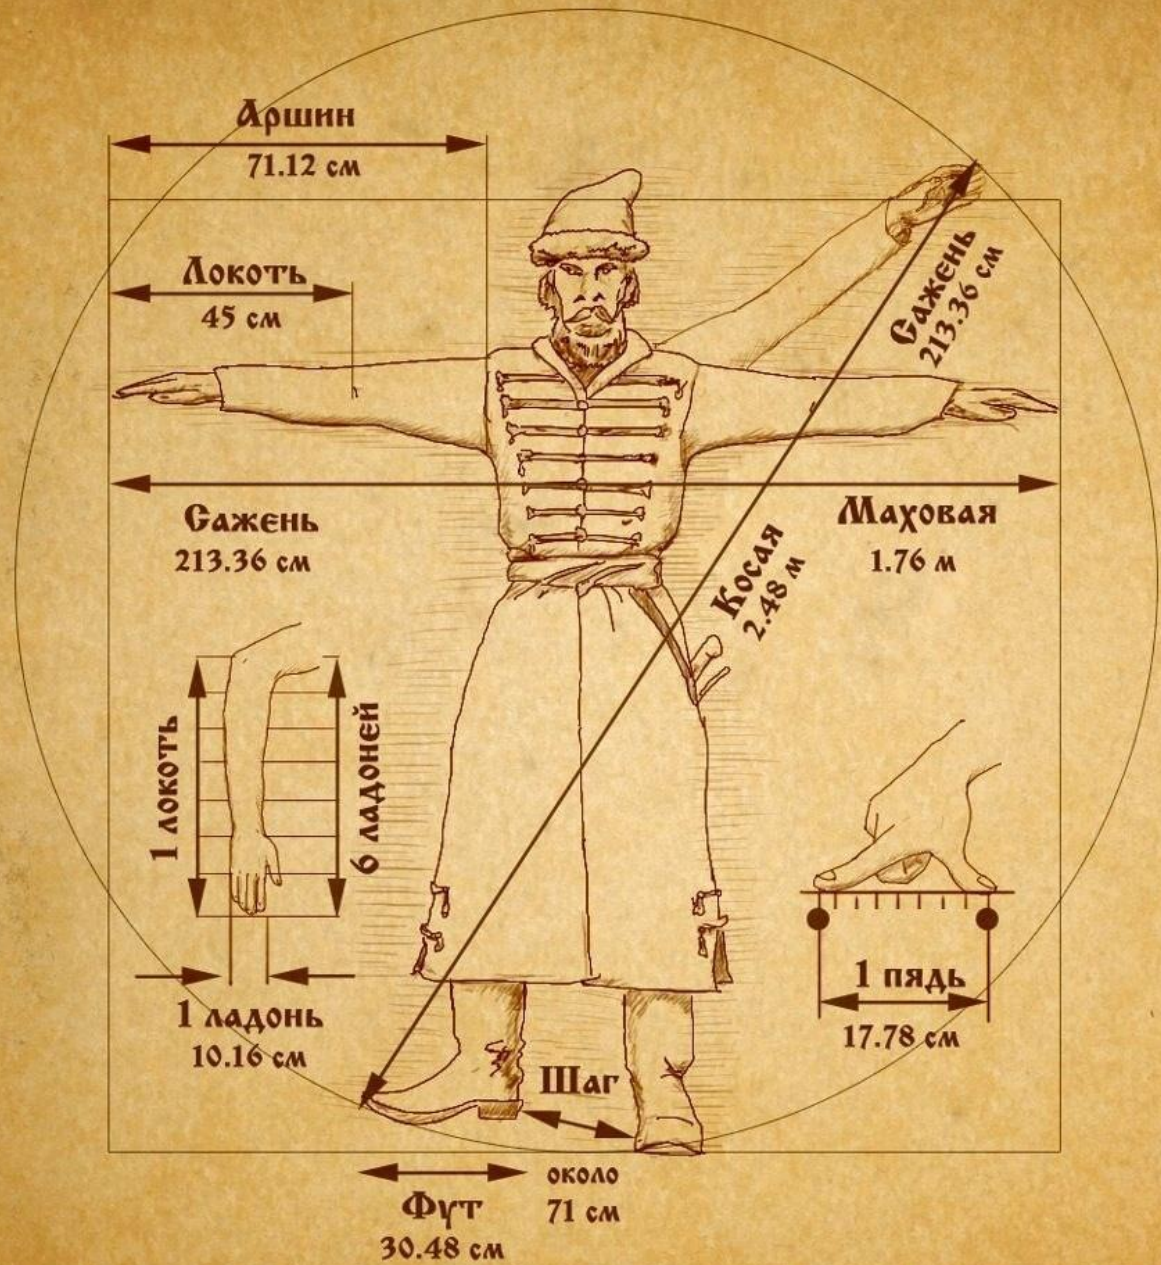

Меры времени

Табл. V.

570/72¹/₂.

582.

575/576.

573.

574 и 586.

577.

579.

583, 583¹/₂.

578.

585.

580.

584.

581.

587.

588.

Голландский физик
Гюйгенс с
конструкцией
часового
механизма.

Меры длины

Вершок

1 вершок = 45 мм

ЛОКОТЬ

Верста – от слова «вертеть»

**Расстояние от
одного поворота
плуга до другого
во время пахоты
(верста-1066,8м)**

Верстовой
столб

ОТЪ САНКТЪ
ПЕТЕРБУРГА

22
ВЕРСТЫ
1775

VI VII VIII IX X XI XII

Меры тяжести

ЗОЛОТНИК

фунт