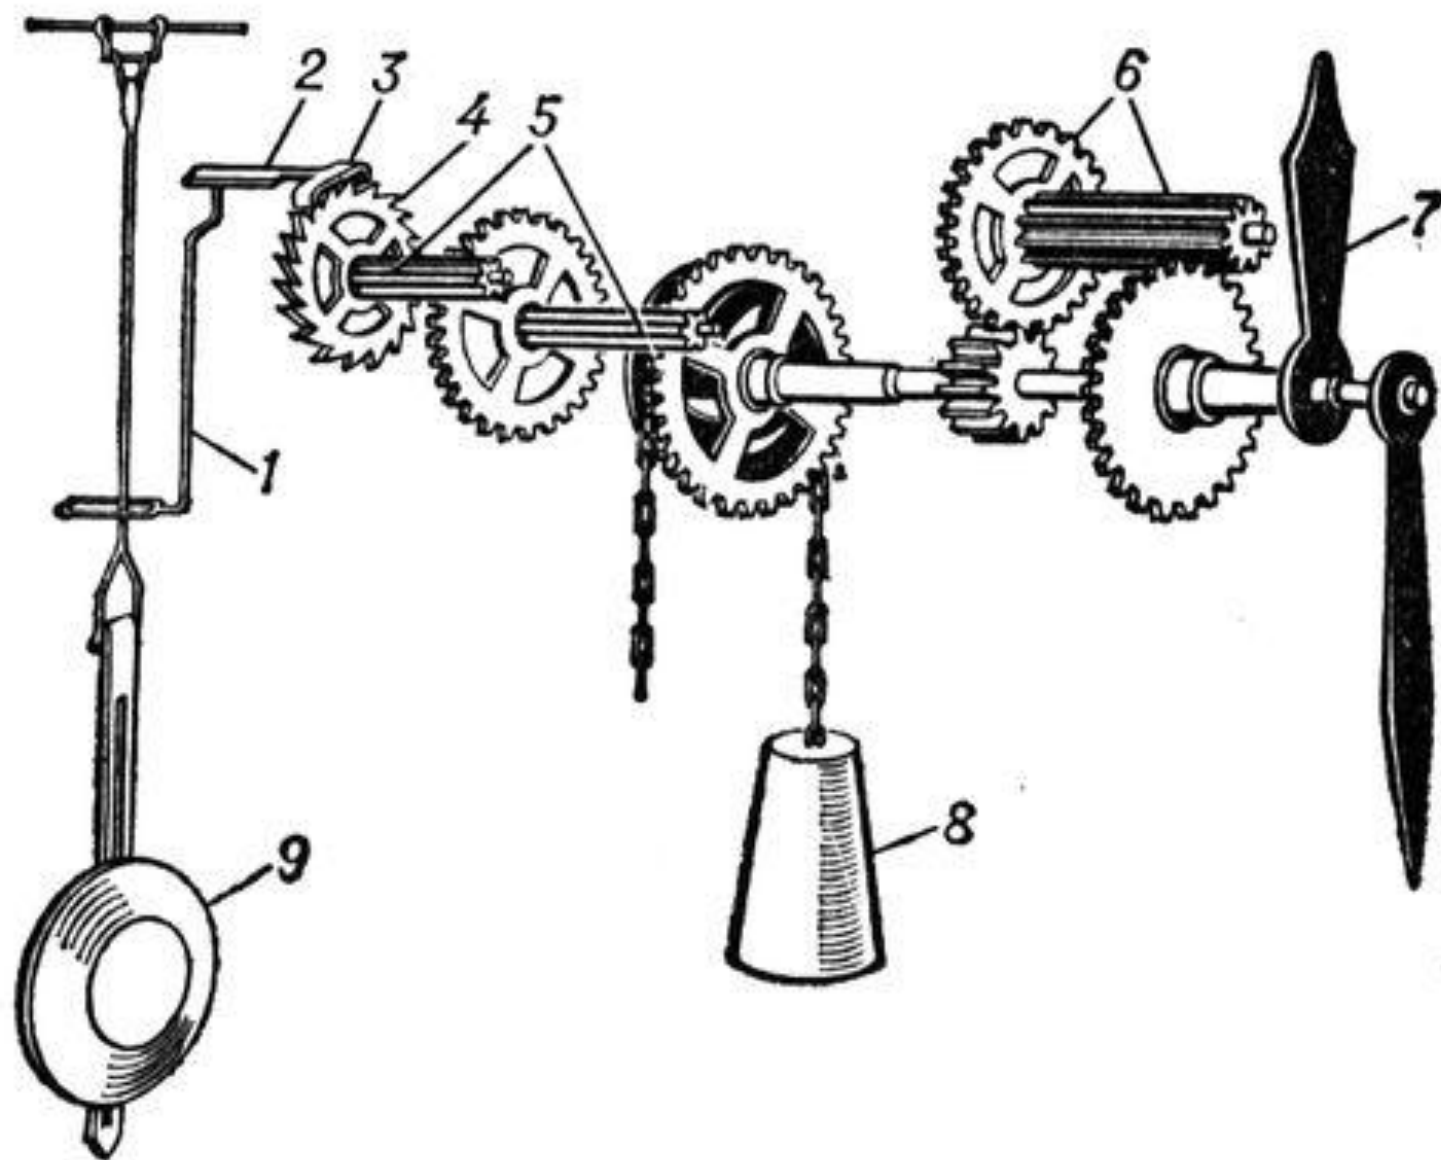

579.

583, 583¹/₂.

578.

585.

580.

584.

581.

587.

588.

Голландский физик
Гюйгенс с
конструкцией
часового
механизма.

Меры длины

Вершок

1 вершок = 45 мм

ЛОКОТЬ

Верста – от слова «вертеть»

**Расстояние от
одного поворота
плуга до другого
во время пахоты
(верста-1066,8м)**

Верстовой
столб

ОТЪ САНКТЪ
ПЕТЕРБУРГА

22
ВЕРСТЫ
1775

VI VII VIII IX X XI XII

Меры тяжести

ЗОЛОТНИК

фунт