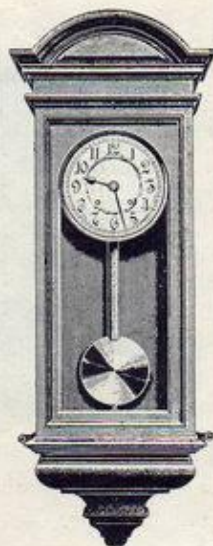

Меры времени

Табл. V.

570/72¹/₂.

582.

575/576.

573.

574 и 586.

577.

579.

583, 583¹/₂.

578.

585.

580.

584.

581.

587.

588.

Голландский физик
Гюйгенс с
конструкцией
часового
механизма.

Меры длины

Вершок

1 вершок = 45 мм

ЛОКОТЬ

Верста – от слова «вертеть»

**Расстояние от
одного поворота
плуга до другого
во время пахоты
(верста-1066,8м)**

Верстовой
столб

ОТЪ САНКТЪ
ПЕТЕРБУРГА

22
ВЕРСТЫ
1775

VI VII VIII IX X XI XII

Меры тяжести

ЗОЛОТНИК

фунт