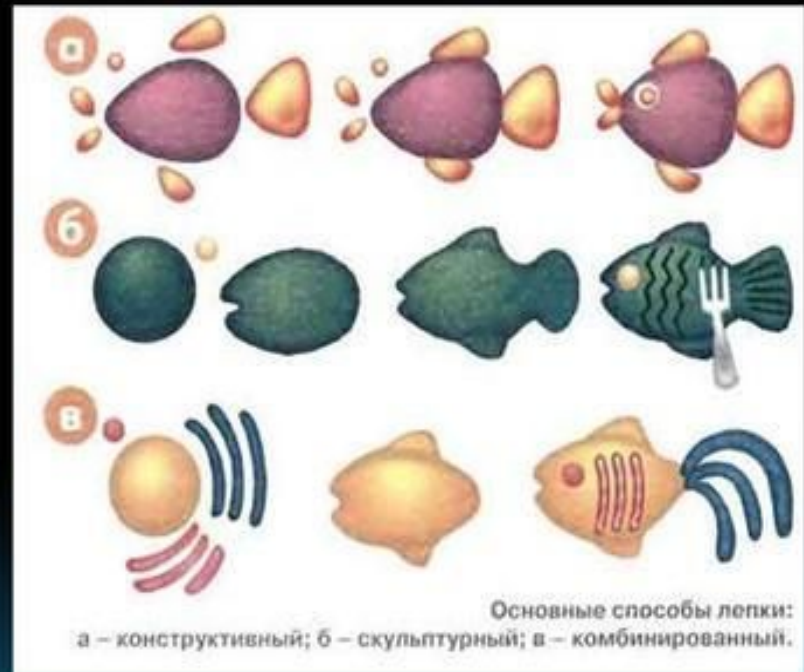

способы

Второй способ называется скульптурным (рис б). Поверхность-основу сначала покрывают толстым слоем пластилина, наносят стеклом или зубочисткой рисунок, после чего срезают излишки пластилина, формируя также выпуклый рисунок. Такой барельеф можно покрыть защитным слоем и расписать. Барельефы можно выполнять, одновременно используя два способа – накладывая отдельные элементы и отсекая излишек пластилина.