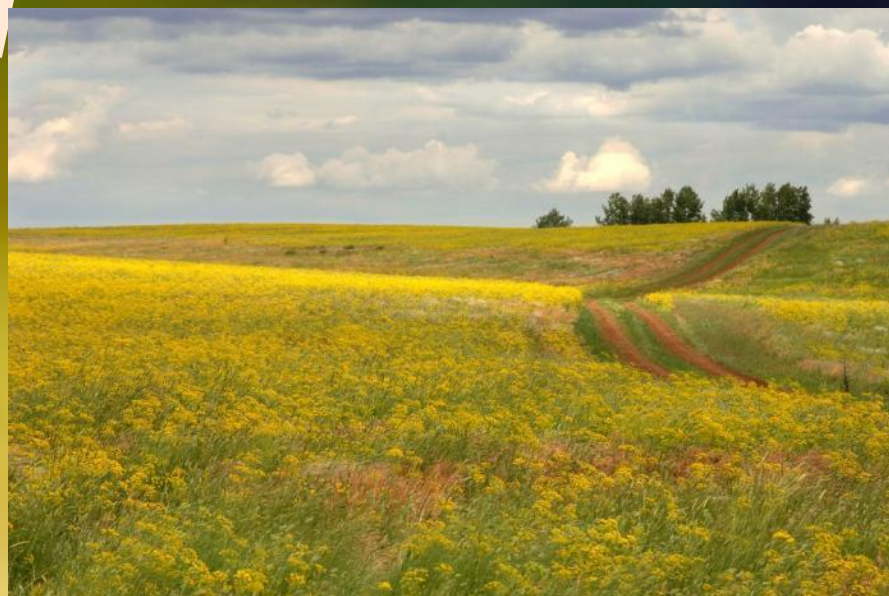

Осень в степи