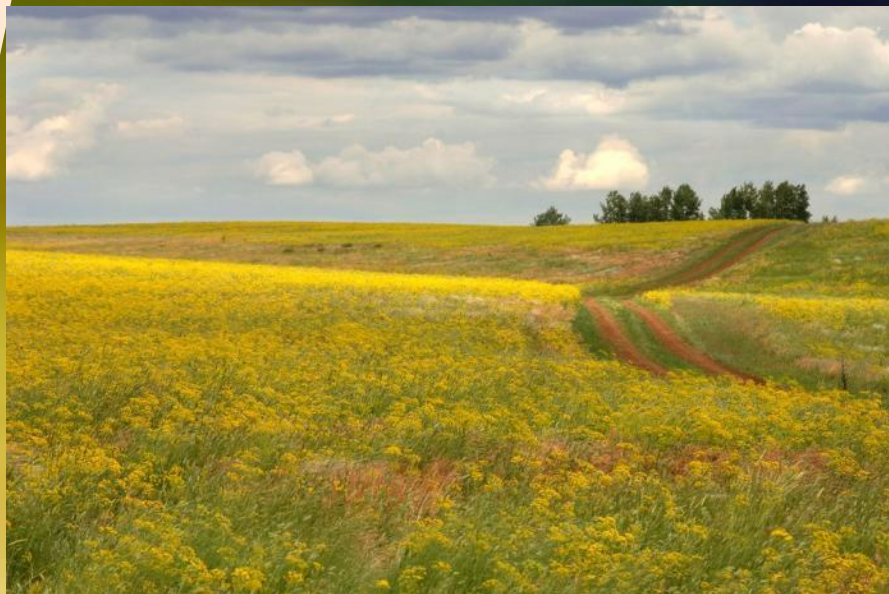

Осень в степи