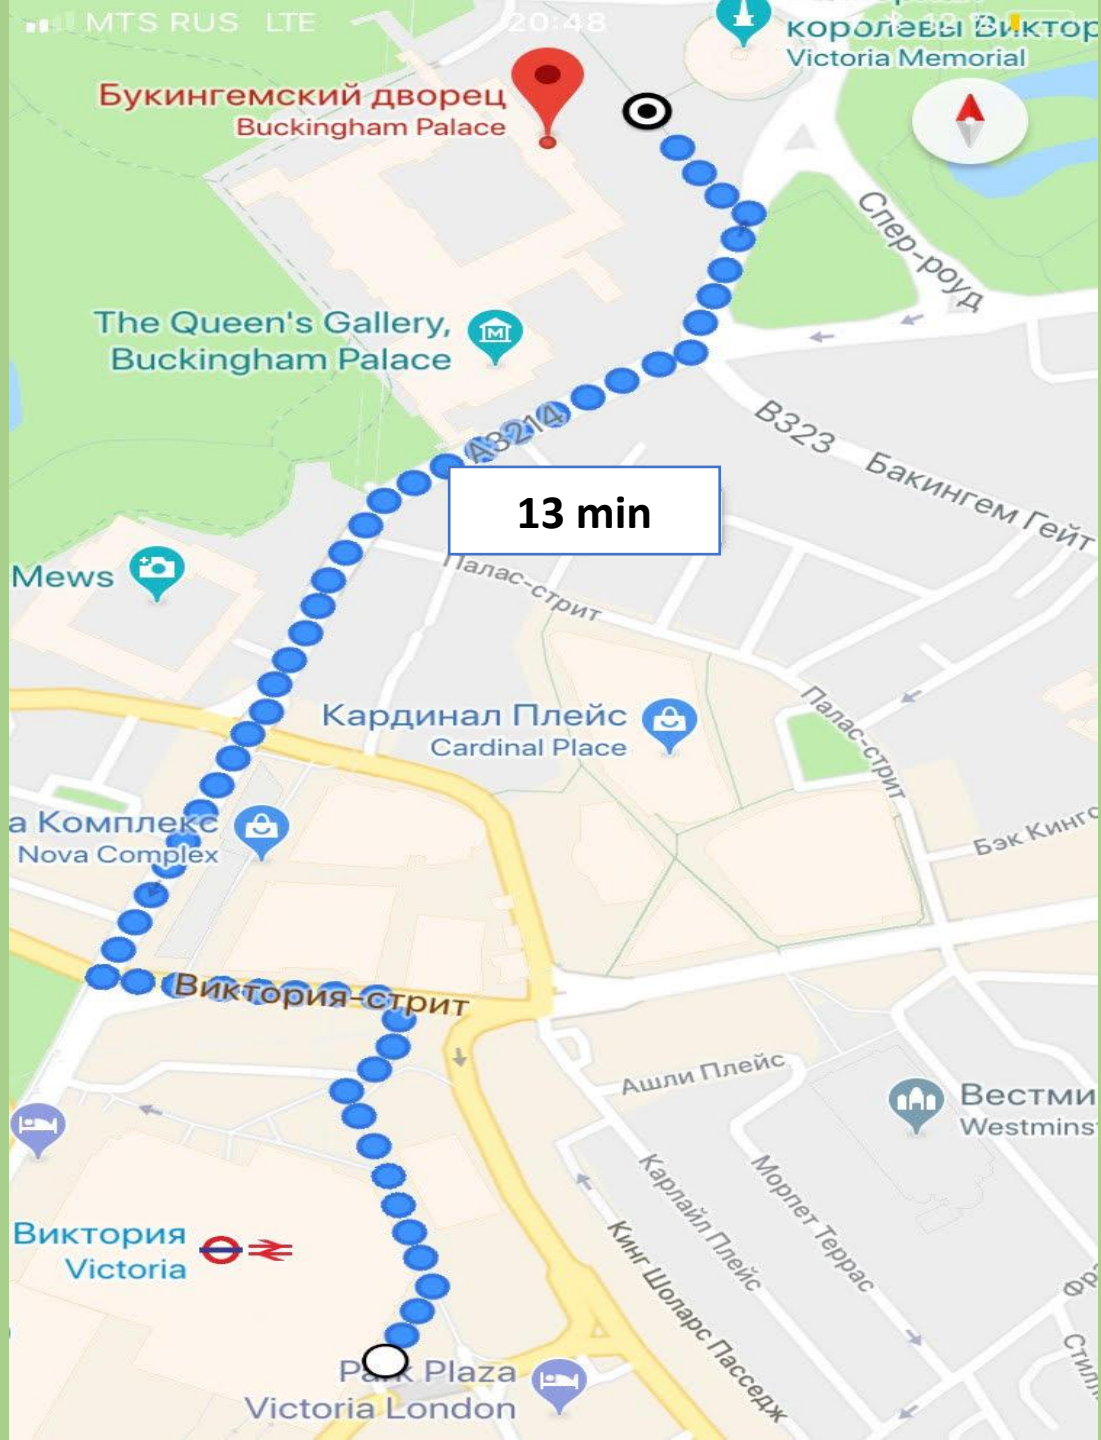

# A Day in London

London Victoria Station

13 min

Букингемский дворец  
Buckingham Palace

The Queen's Gallery,  
Buckingham Palace

Mews

Кардинал Плейс  
Cardinal Place

а Комплекс  
Nova Complex

Виктория-стрит  
Victoria Street

Виктория  
Victoria

Park Plaza  
Victoria London

королевы Виктор  
Victoria Memorial

Спер-роуд

В323 Бакингем Гейт

Палас-стрит

Палас-стрит

Бэк Кингс

Ашли Плейс

Вестми  
Westmins

Карлайл Плейс

Морлет Террас

Кинг Шоларс Пасседж

Фр

Стил