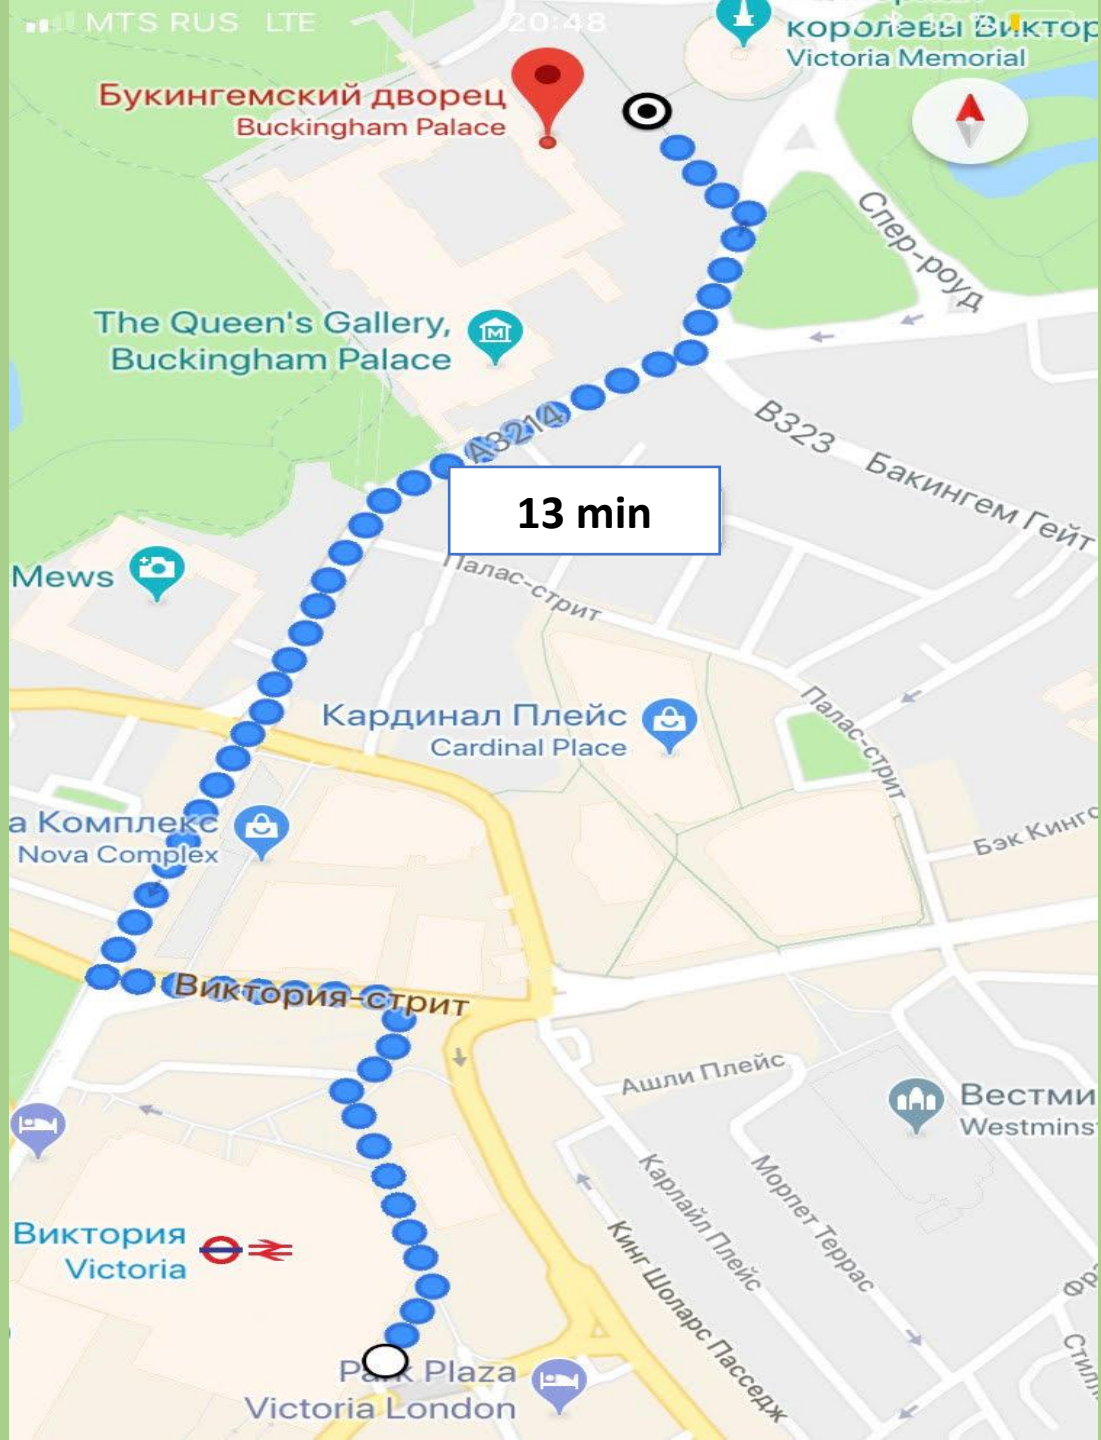

# A Day in London

London Victoria Station

Букингемский дворец  
Buckingham Palace

королевы Виктории  
Victoria Memorial

The Queen's Gallery,  
Buckingham Palace

13 min

Mews

Кардинал Плейс  
Cardinal Place

Комплекс  
Nova Complex

Виктория-стрит  
Victoria Street

Виктория  
Victoria

Park Plaza  
Victoria London