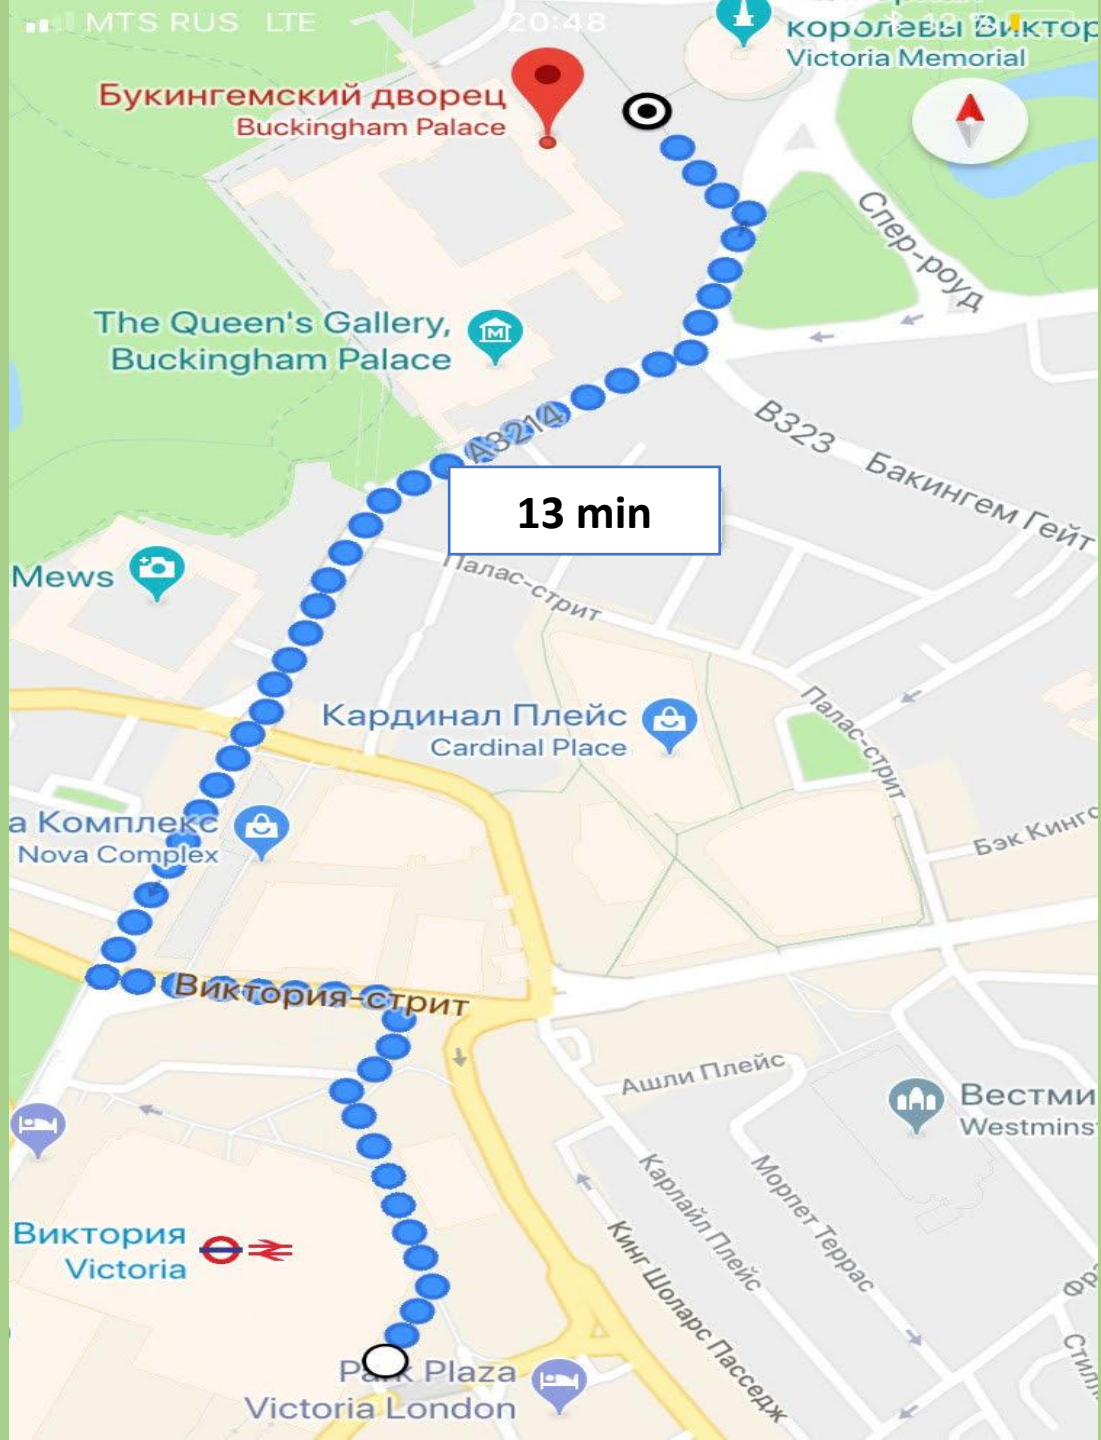

A Day in London

London Victoria Station

Букингемский дворец
Buckingham Palace

королевы Виктории
Victoria Memorial

The Queen's Gallery,
Buckingham Palace

13 min

Mews

Кардинал Плейс
Cardinal Place

Комплекс
Nova Complex

Виктория-стрит
Victoria Street

Виктория
Victoria

Park Plaza
Victoria London

Спер-роуд
Sperr Road

В323 Бакингем Гейт
B323 Buckingham Gate

Палас-стрит
Palace Street

Палас-стрит
Palace Street

Бэк Кингс
Back Kings

Ашли Плейс
Ashli Place

Вестминстер
Westminster

Карлайл Плейс
Carlyle Place

Морлет Террас
Morlet Terrace

Кинг Шоларс Пасседж
King Scholars Passage

Фр
Stille