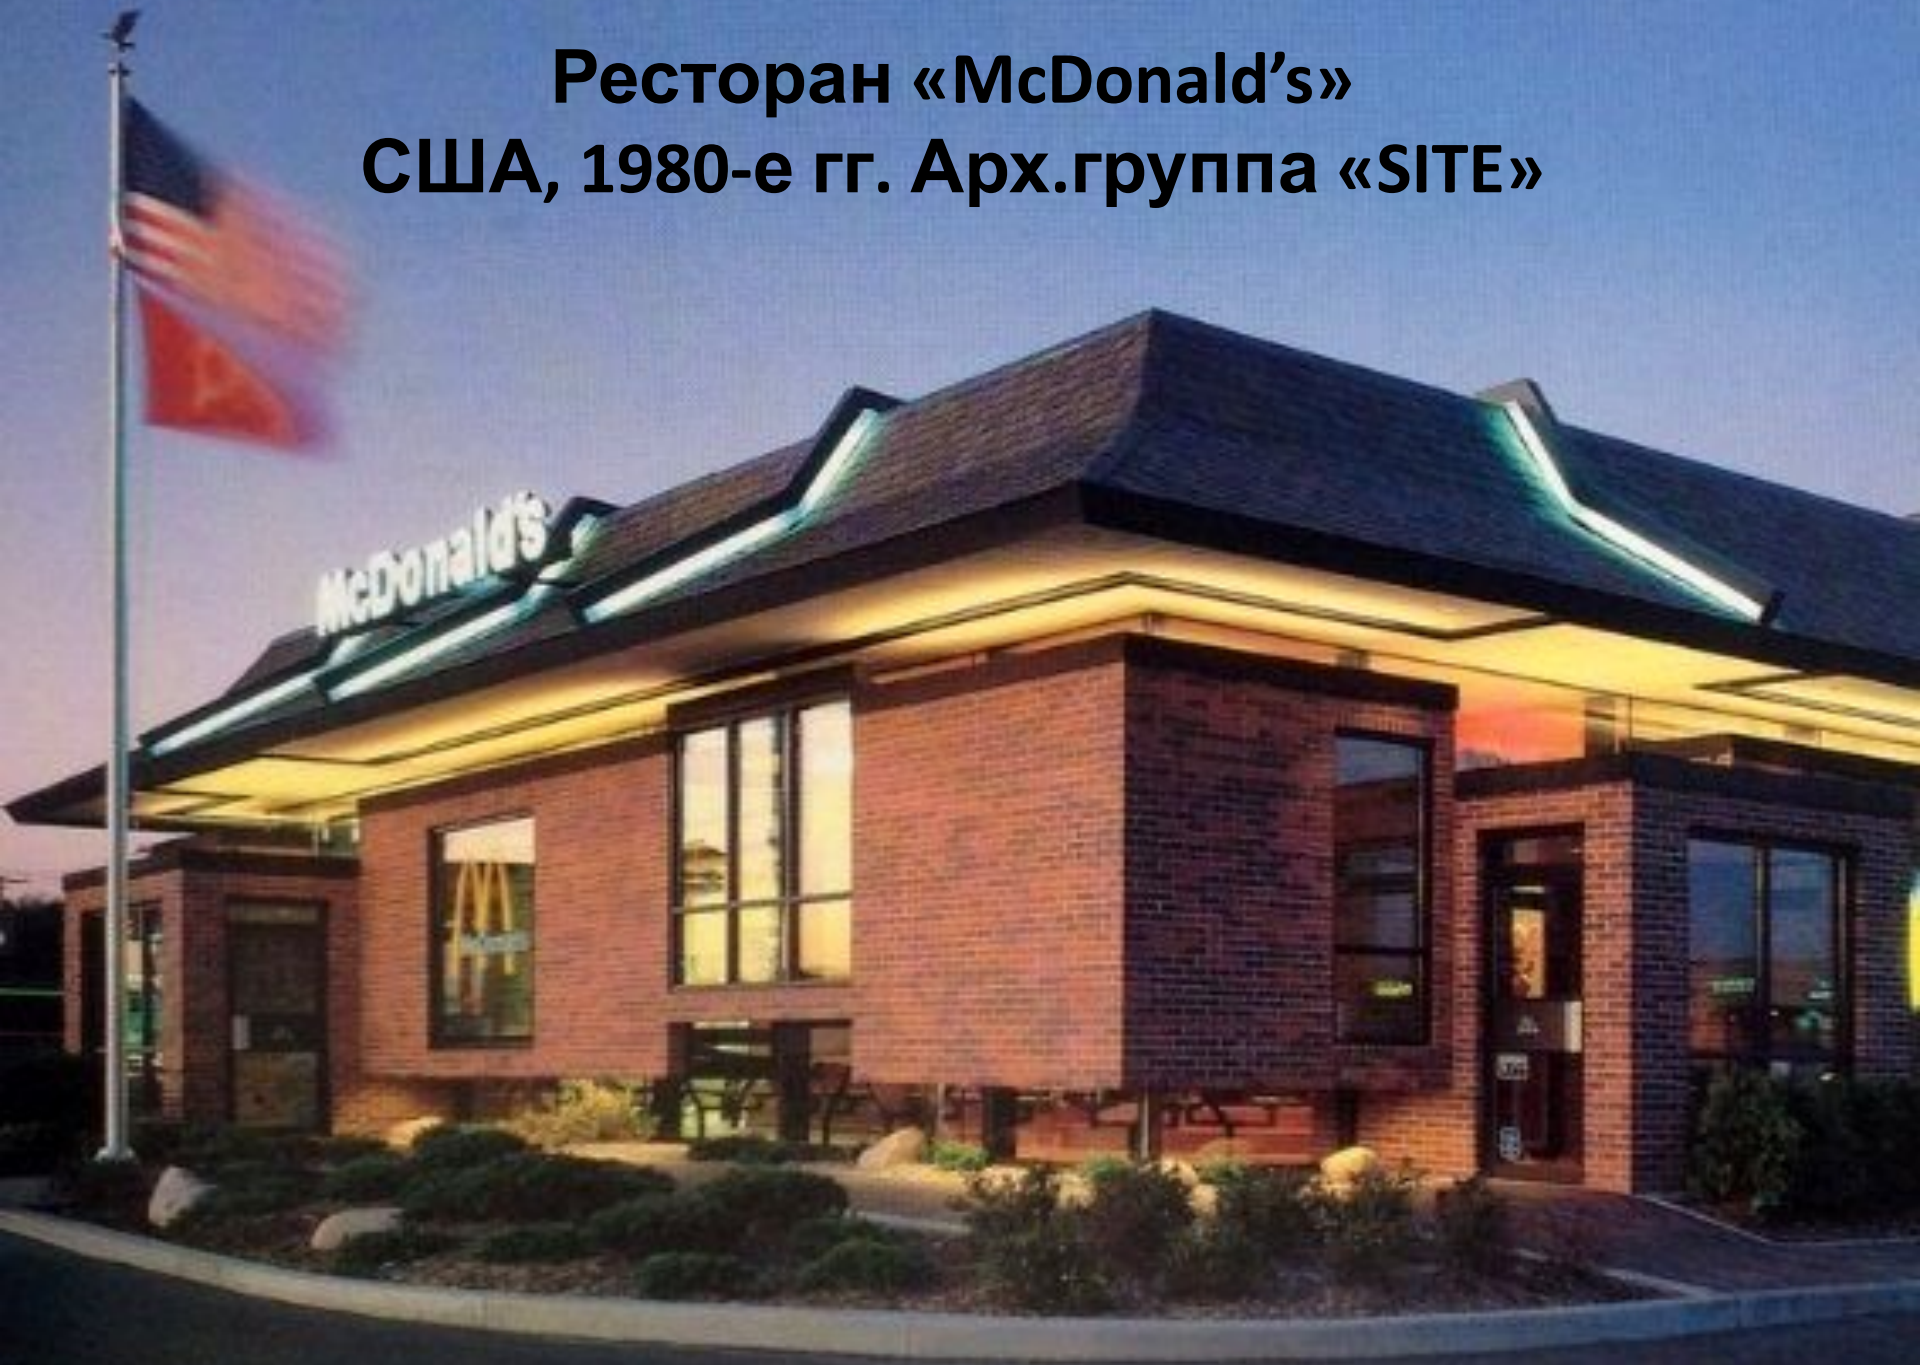

**Ресторан «McDonald's»
США, 1980-е гг. Арх.группа «SITE»**