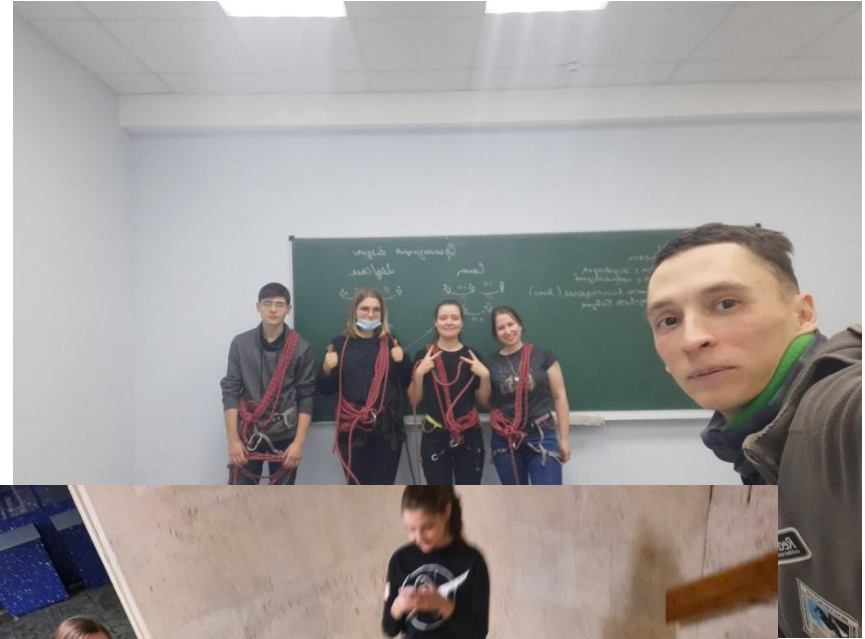

Итоги учебного периода «осень 2020»

- Налажен процесс подготовки студентов по программе «НП»
- Стабильные тренировки по технике и физической подготовке.