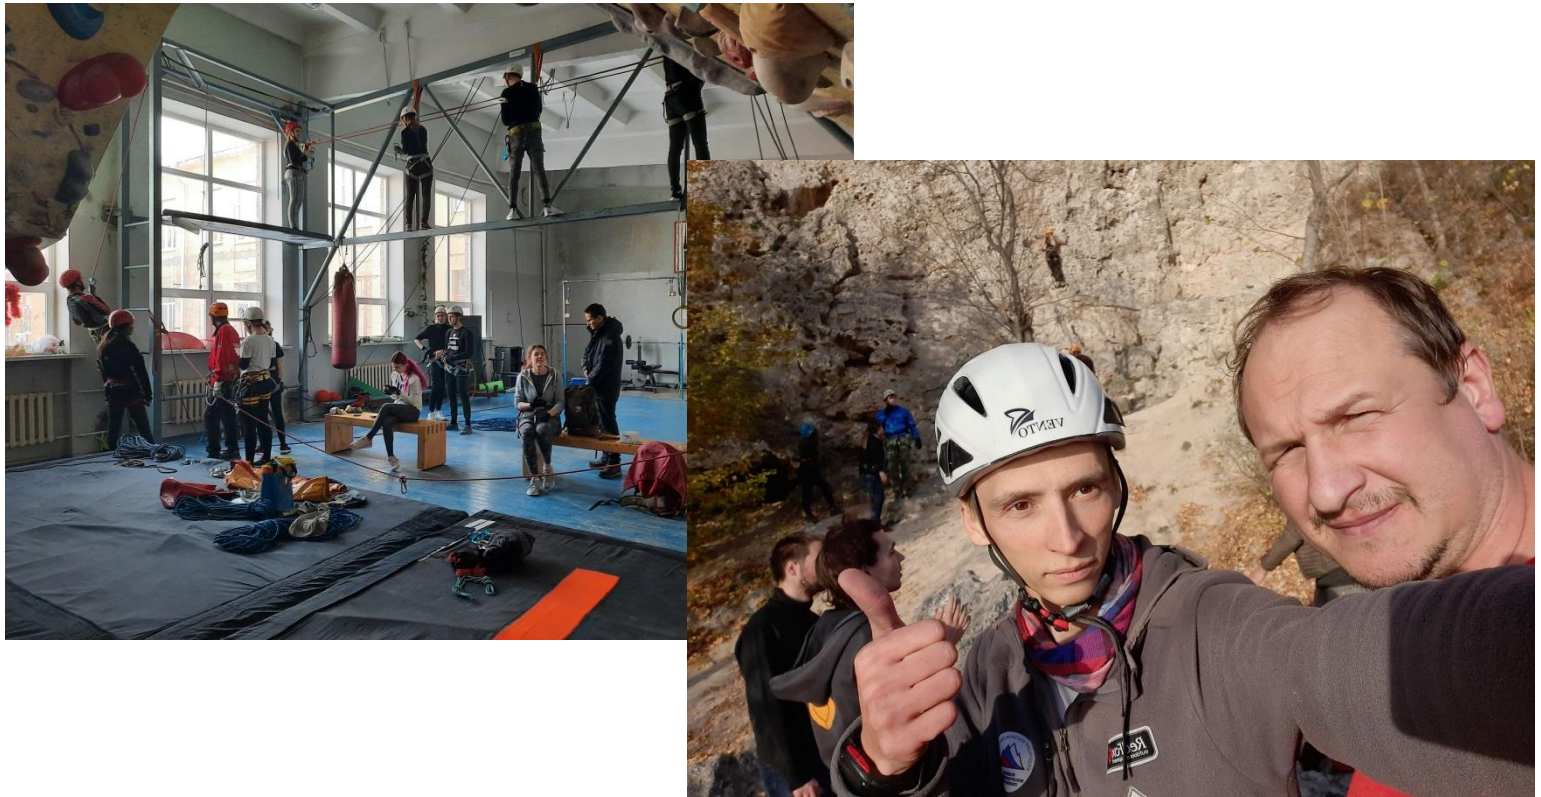

Работа проведенная в 2020 году

- Налажено активное взаимодействие с другими клубами Самары.