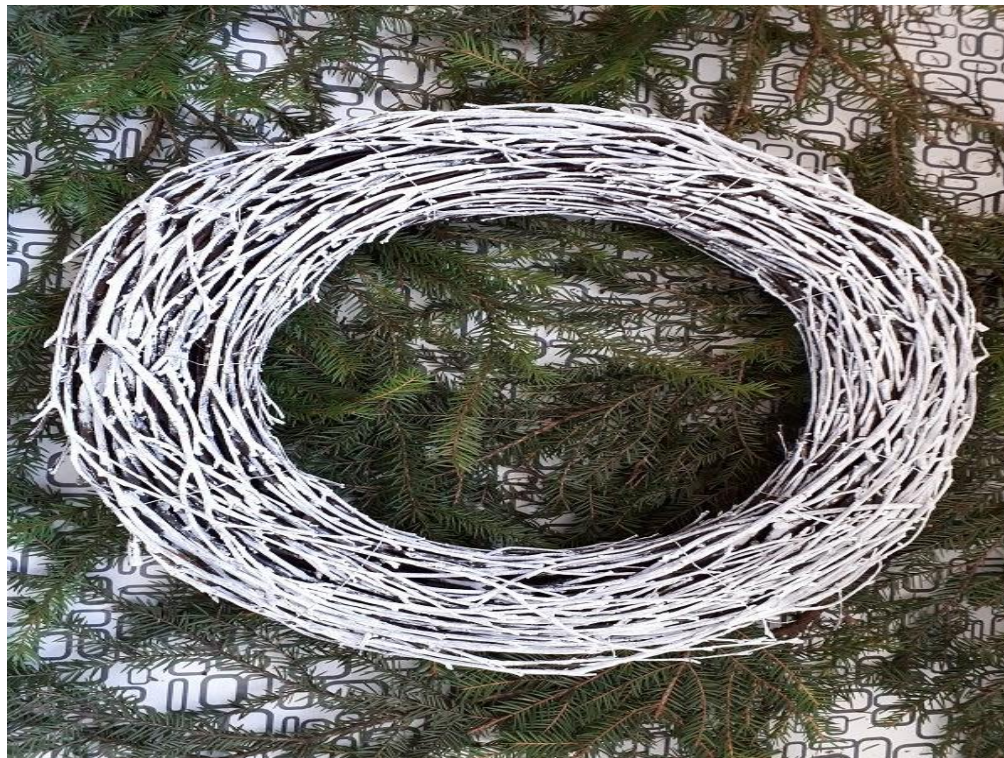

# Венки

венки из  
березовых  
веток

Венок плетенный в  
параллельной технике

диаметр 32-34 см,  
ширина кольца – 6-8 см

Венок плетенный по спирали

диаметр 32-34 см,  
ширина кольца – 6-8 см

# Венки

окрашенные  
в белый цвет

Венок плетеный в параллельной технике,  
окрашенный в белую водоземulsionную  
краску

диаметр 32-34 см,  
ширина кольца – 6-8 см

# Ветки

березы

Березовая вязанка

Длина 40-50 см,  
Диаметр вязанки - 7-10 см,  
Толщина веток от 1 см до 2 см

Березовый сноп

Длина - 15-20 см,  
Диаметр снопа - 5 см  
Основная толщина веточек от 0,5 до 1 см

# Коряги

из сосны

Коряги из сосны

Предложение в стадии  
разработки