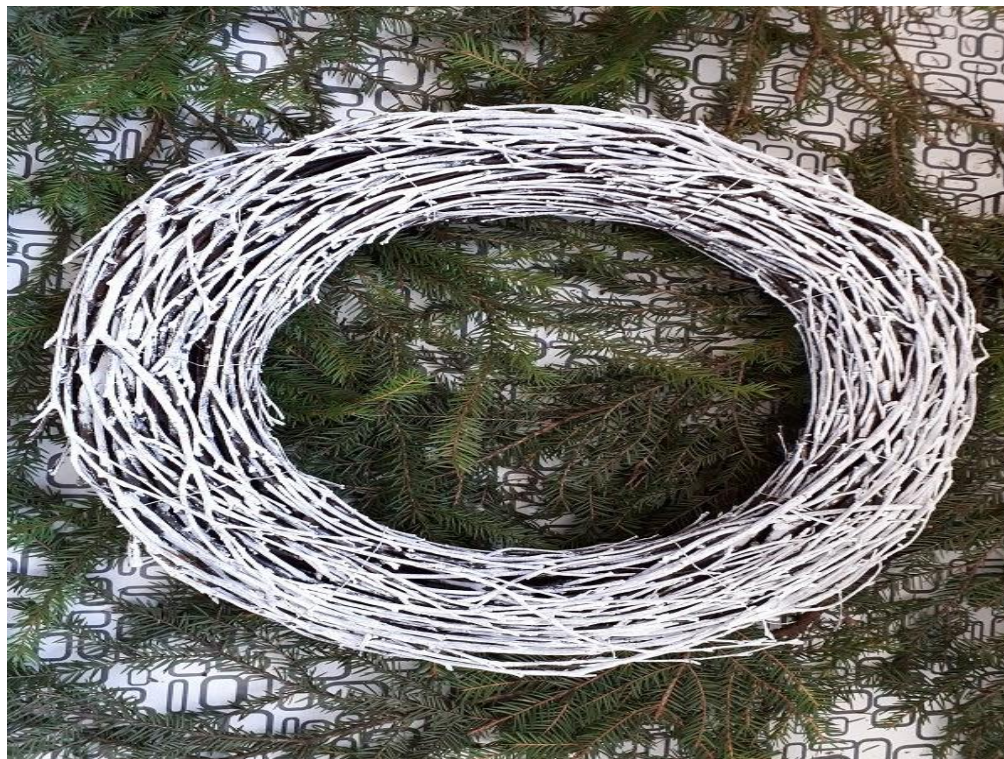

диаметр 32-34 см,
ширина кольца – 6-8 см

Венок плетенный по спирали

диаметр 32-34 см,
ширина кольца – 6-8 см

Венки

окрашенные
в белый цвет

Венок плетеный в параллельной технике,
окрашенный в белую водоземulsionную
краску

Ветки

березы

Березовая вязанка

Длина 40-50 см,
Диаметр вязанки - 7-10 см,
Толщина веток от 1 см до 2 см

Березовый сноп

Длина - 15-20 см,
Диаметр снопа - 5 см
Основная толщина веточек от 0,5 до 1 см

Березовая вязанка

Длина 40-50 см,
Диаметр вязанки - 7-10 см,
Толщина веток от 1 см до 2 см вперемешку с
тонкими 0,3-0,5 см

Березовый сноп

Длина - 15-20 см,
Диаметр снопа - 5 см
Основная толщина веточек до 0,5 см

СПИЛЫ

березы

Спилы березы круглые

Толщина - 1 см
Диаметр - 8-12 см

Спилы березы овальные

Толщина - 1 см
Длина - 10-15 см

Спилы березы круглые

Комплект - 200 гр
Толщина - от 0,3 до 1 см
Длина (диаметр) - 0,5 - 3 см

СПИЛЫ