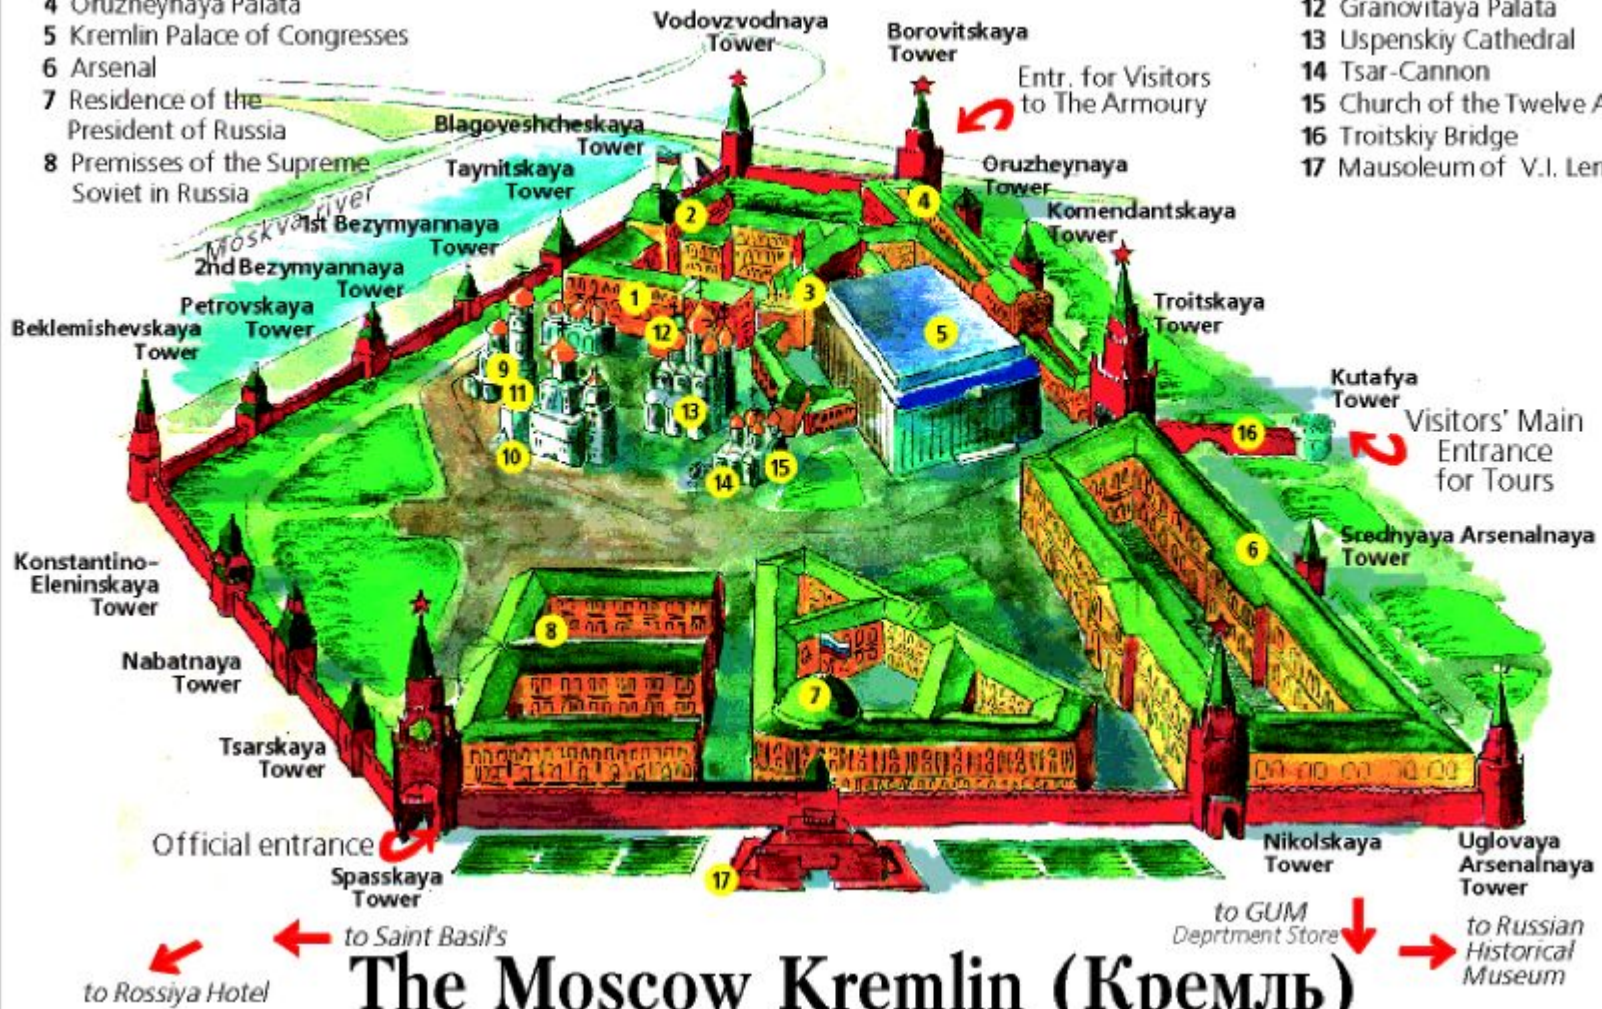

# **Red Square and the Kremlin (part I)**

- 1 Blagoveshchenskiy Cathedral
- 2 Grand Kremlin Palace
- 3 Terem Palace
- 4 Oruzheynaya Palata
- 5 Kremlin Palace of Congresses
- 6 Arsenal
- 7 Residence of the President of Russia
- 8 Premises of the Supreme Soviet in Russia

- 9 Arkhangel'skiy Cathedral
- 10 Tsar-Bell
- 11 Ivan Velikiy Bell Tower
- 12 Granovitaya Palata
- 13 Uspenskiy Cathedral
- 14 Tsar-Cannon
- 15 Church of the Twelve Apostles
- 16 Troitskiy Bridge
- 17 Mausoleum of V.I. Lenin

[www.trip\\_guide.ru](http://www.trip_guide.ru)

WWW.FOTOBANK.RU FB20-0972 Фотобанк

Тело Владимира Ильича Ленина в Мавзолее, Москва, Россия, март 1990.

ius IMPERATOR  
Ejus uxor Marianna  
HOWNA Georgii  
ndomiriensis ex Tartouna  
a Filia.