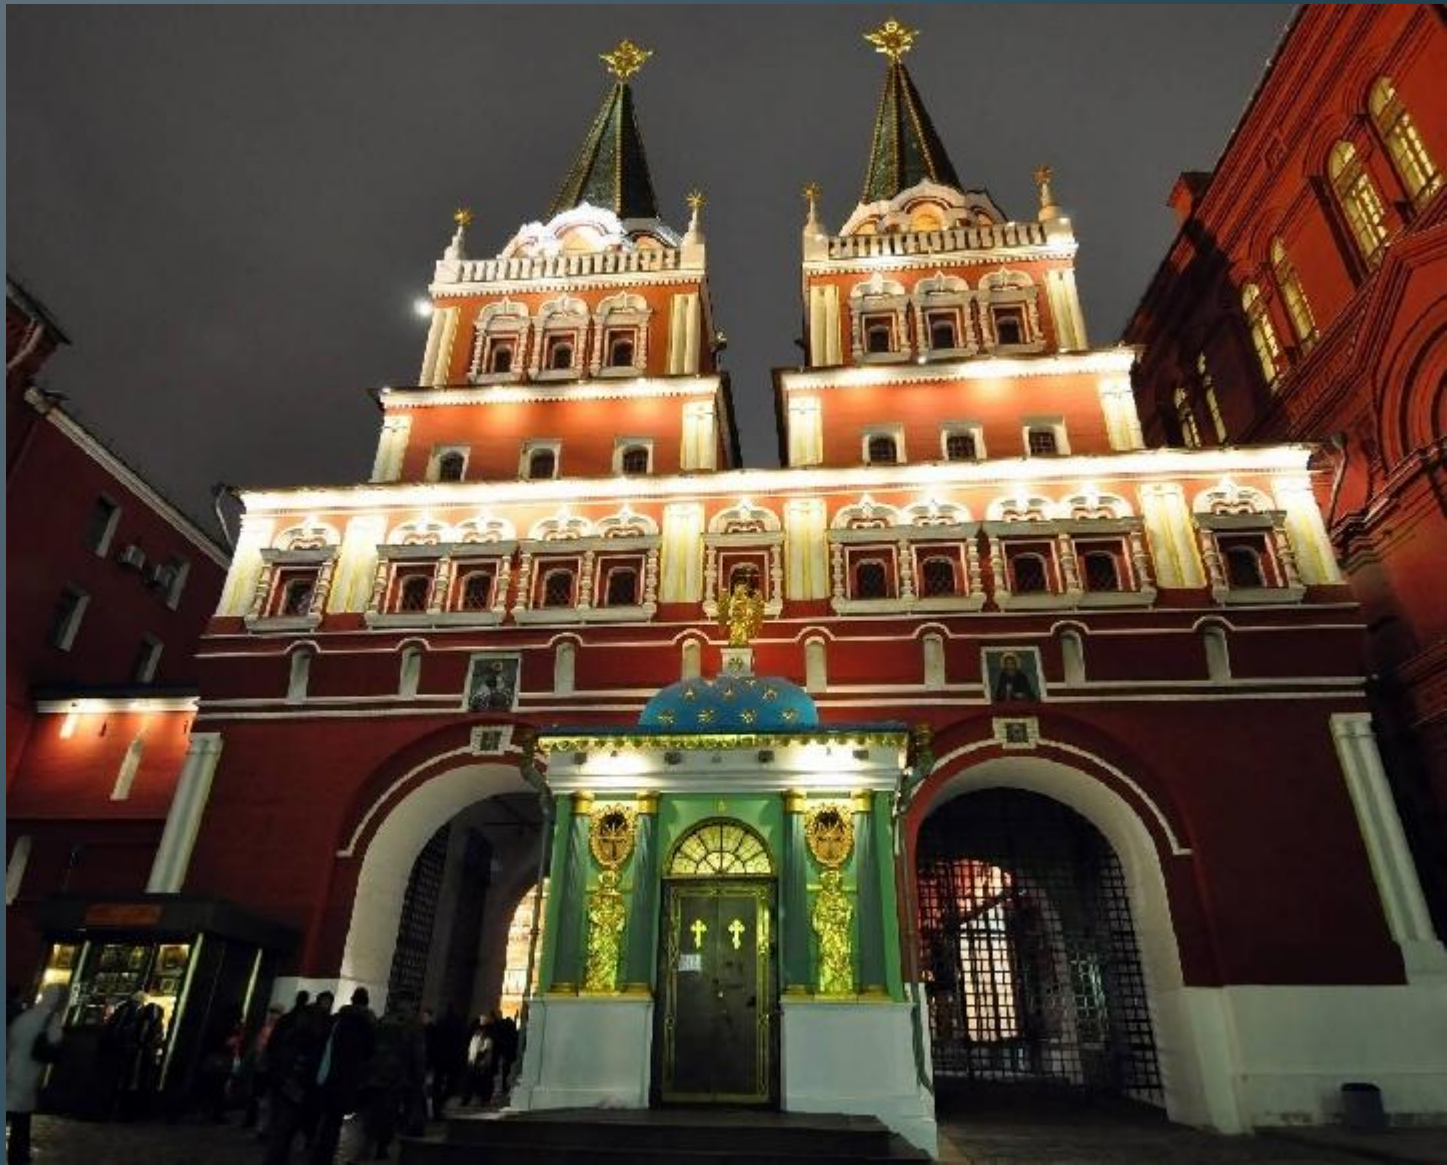

to Rossiya Hotel  
to Saint Basil's

# The Moscow Kremlin (КРЕМЛЬ)

to GUM  
Department Store  
to Russian  
Historical  
Museum

[www.trip\\_guide.ru](http://www.trip_guide.ru)

WWW.FOTOBANK.RU FB20-0972 Фотобанк  
Тело Владимира Ильича Ленина в Мавзолее, Москва, Россия, март 1990