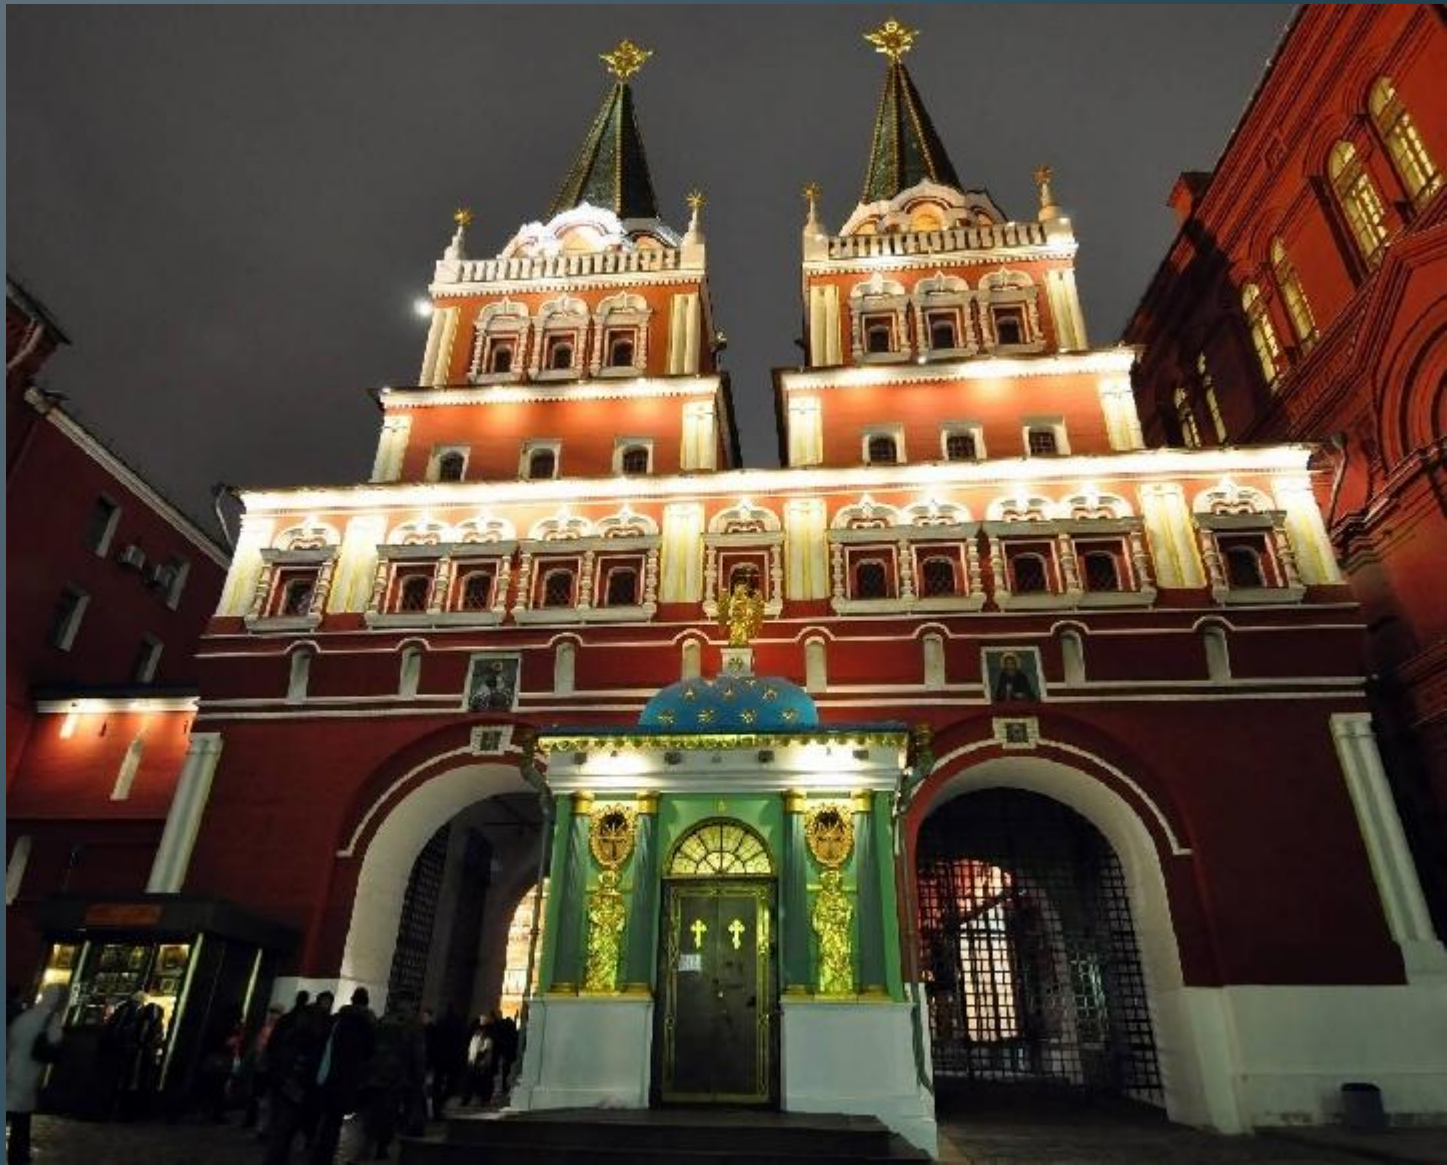

- 9 Arkhangel'skiy Cathedral
- 10 Tsar-Bell
- 11 Ivan Velikiy Bell Tower
- 12 Granovitaya Palata
- 13 Uspenskiy Cathedral
- 14 Tsar-Cannon
- 15 Church of the Twelve Apostles
- 16 Troitskiy Bridge
- 17 Mausoleum of V.I. Lenin

to Rossiya Hotel
to Saint Basil's

The Moscow Kremlin (КРЕМЛЬ)

to GUM
Department Store
to Russian
Historical
Museum

www.trip_guide.ru

WWW.FOTOBANK.RU FB20-0972 Фотобанк

Тело Владимира Ильича Ленина в Мавзолее, Москва, Россия, март 1990