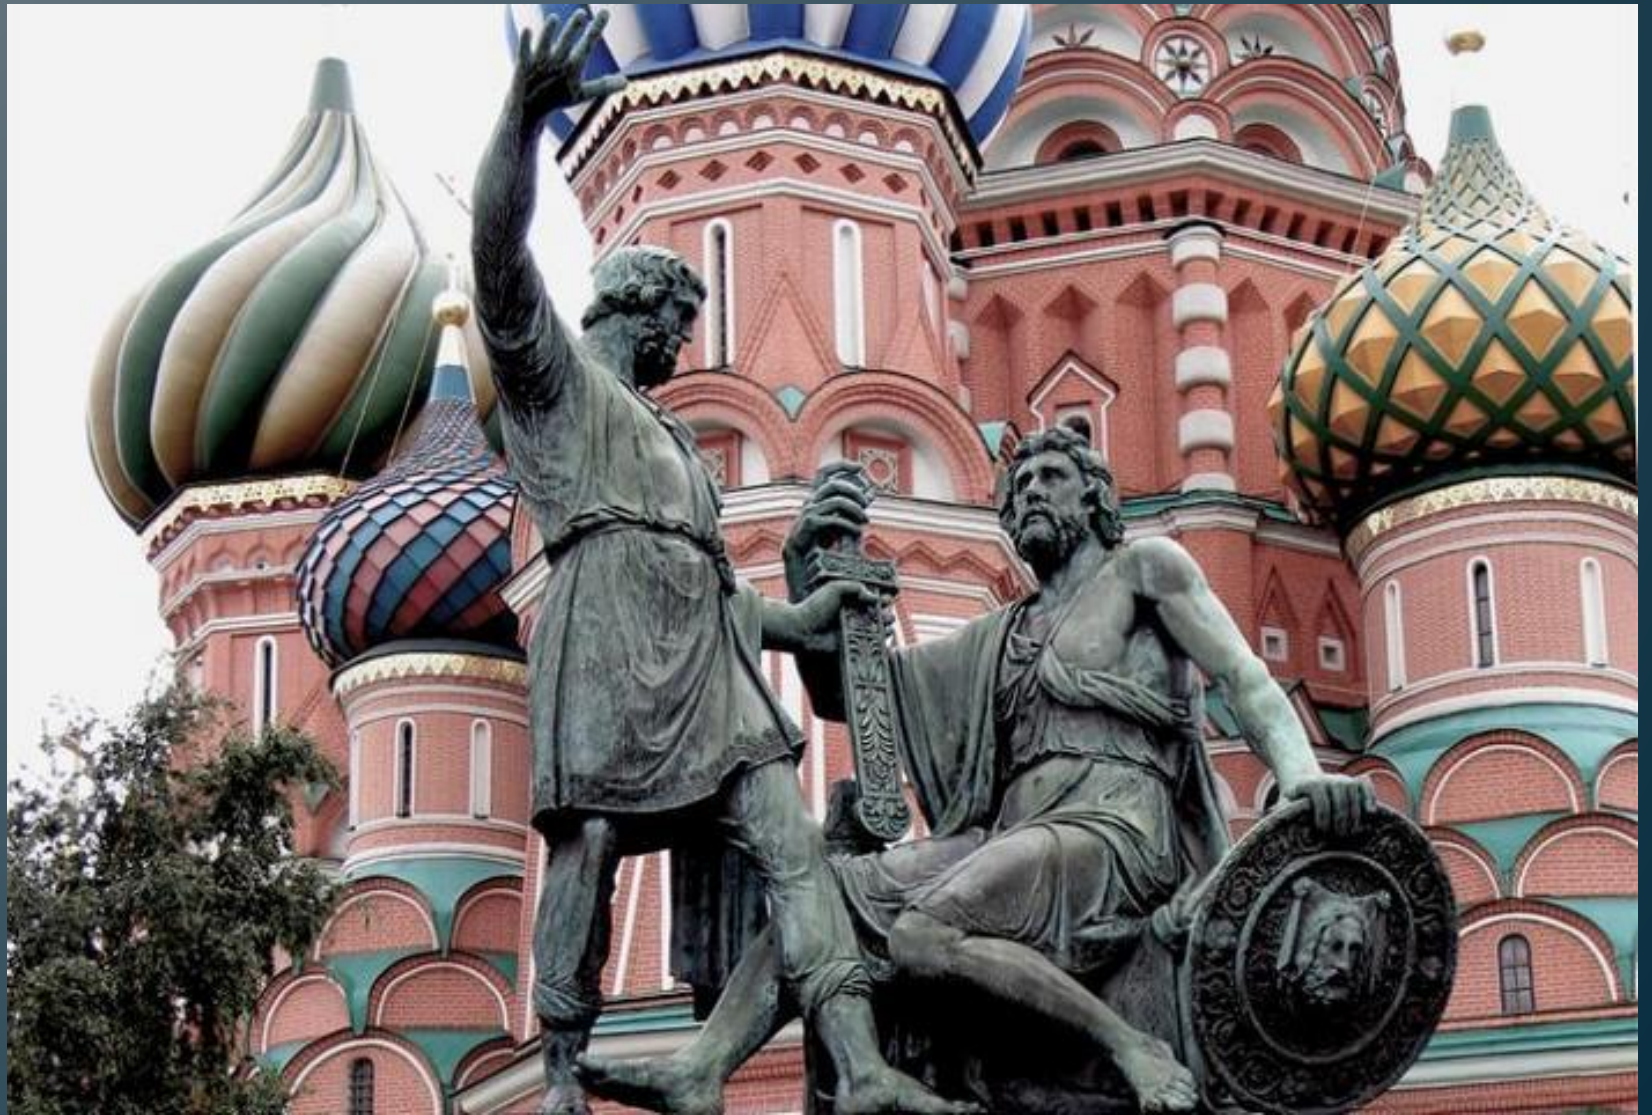

[www.trip\\_guide.ru](http://www.trip_guide.ru)

WWW.FOTOBANK.RU FB20-0972 Фотобанк

Тело Владимира Ильича Ленина в Мавзолее, Москва, Россия, март 1990.

ius IMPERATOR  
Ejus uxor Marianna  
HOWNA Georgii  
ndomiriensis ex Tartouna  
a Filia.