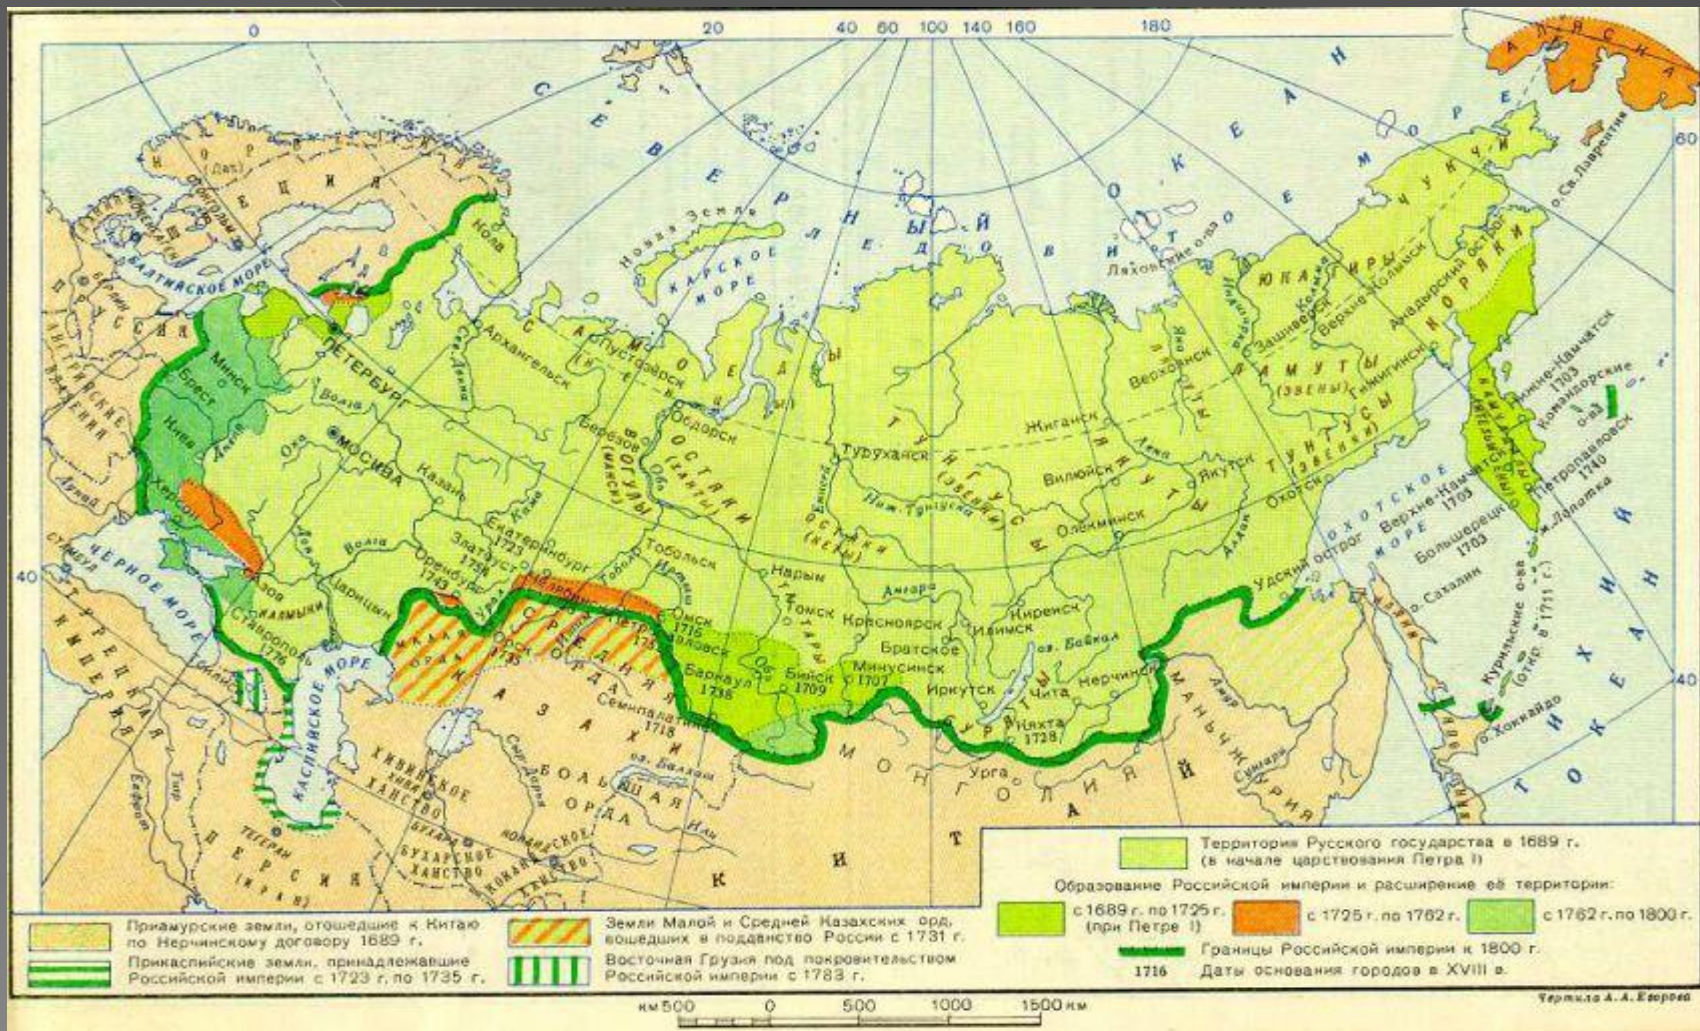

МБОУ «Гимназия» А. С. Пушкина.

Россия.

работа: Пехотина
Дмитрия 4 «А» класс

2017 год.

Россия -самая большая страна мира, её площадь 17 075 400 квадратных километров. Она больше США в 1,8 раз. Площадь России приблизительно равна площади поверхности планеты Плутон...

Московский Кремль –
самая большая в мире
средневековая
крепость.

Полная длина кремлевских
стен составляет 2235 метров

Город Суздаль занимает всего 15 квадратных километров площади и имеет чуть более 10000 человек населения. При этом в Суздале 53 храма...

В 18-м веке Россия была 3-й по величине империей в истории человечества, занимая территорию от европейской Польши до североамериканской Аляски...

В Петергофе под Санкт-Петербургом 176 фонтанов, из которых 40 гигантских, и 5 каскадов.

САНКТ-ПЕТЕРБУРГ — самый северный в мире город с населением более миллиона человек.