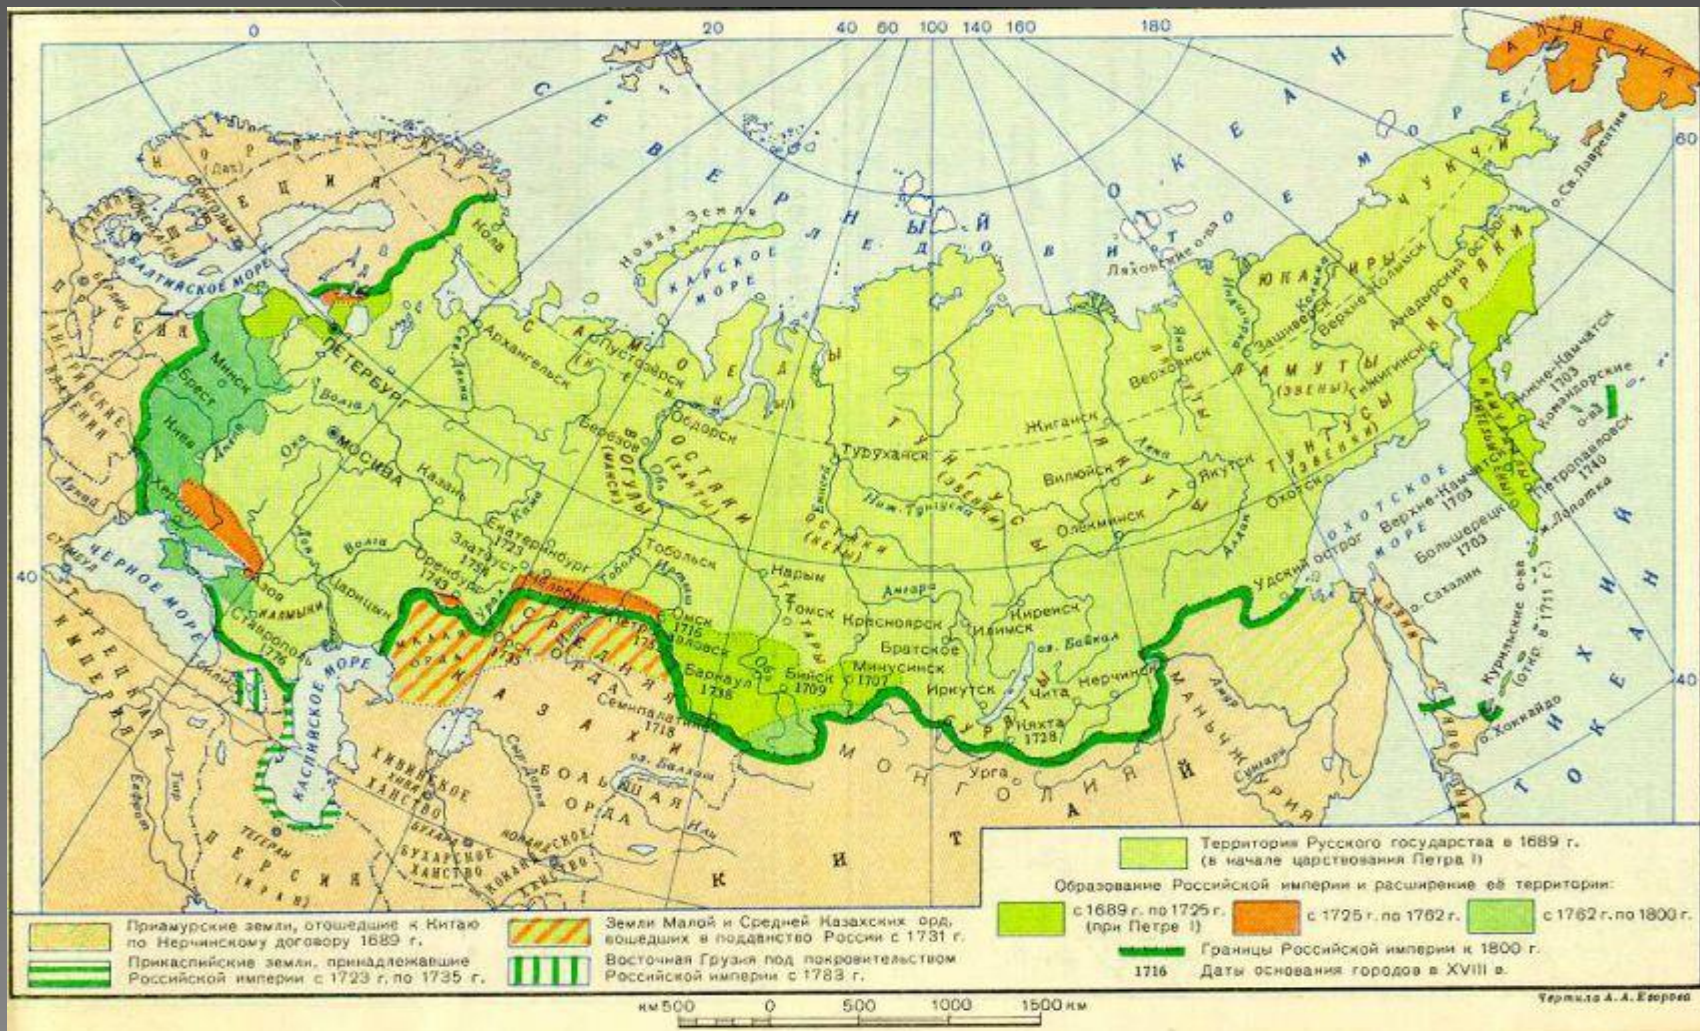

МБОУ «Гимназия» А. С. Пушкина.

Россия.

работа: Пехотина  
Дмитрия 4 «А» класс

2017 год.

**Россия** -самая большая страна мира, её площадь 17 075 400 квадратных километров. Она больше США в 1,8 раз. Площадь России приблизительно равна площади поверхности планеты Плутон...

Московский Кремль –  
самая большая в мире  
средневековая  
крепость.

Полная длина кремлевских  
стен составляет 2235 метров

Город Суздаль занимает всего 15 квадратных километров площади и имеет чуть более 10000 человек населения. При этом в Суздале 53 храма...

В 18-м веке Россия была 3-й по величине империей в истории человечества, занимая территорию от европейской Польши до североамериканской Аляски...

В Петергофе под Санкт-Петербургом 176 фонтанов, из которых 40 гигантских, и 5 каскадов.

САНКТ-ПЕТЕРБУРГ — самый северный в мире город с населением более миллиона человек.