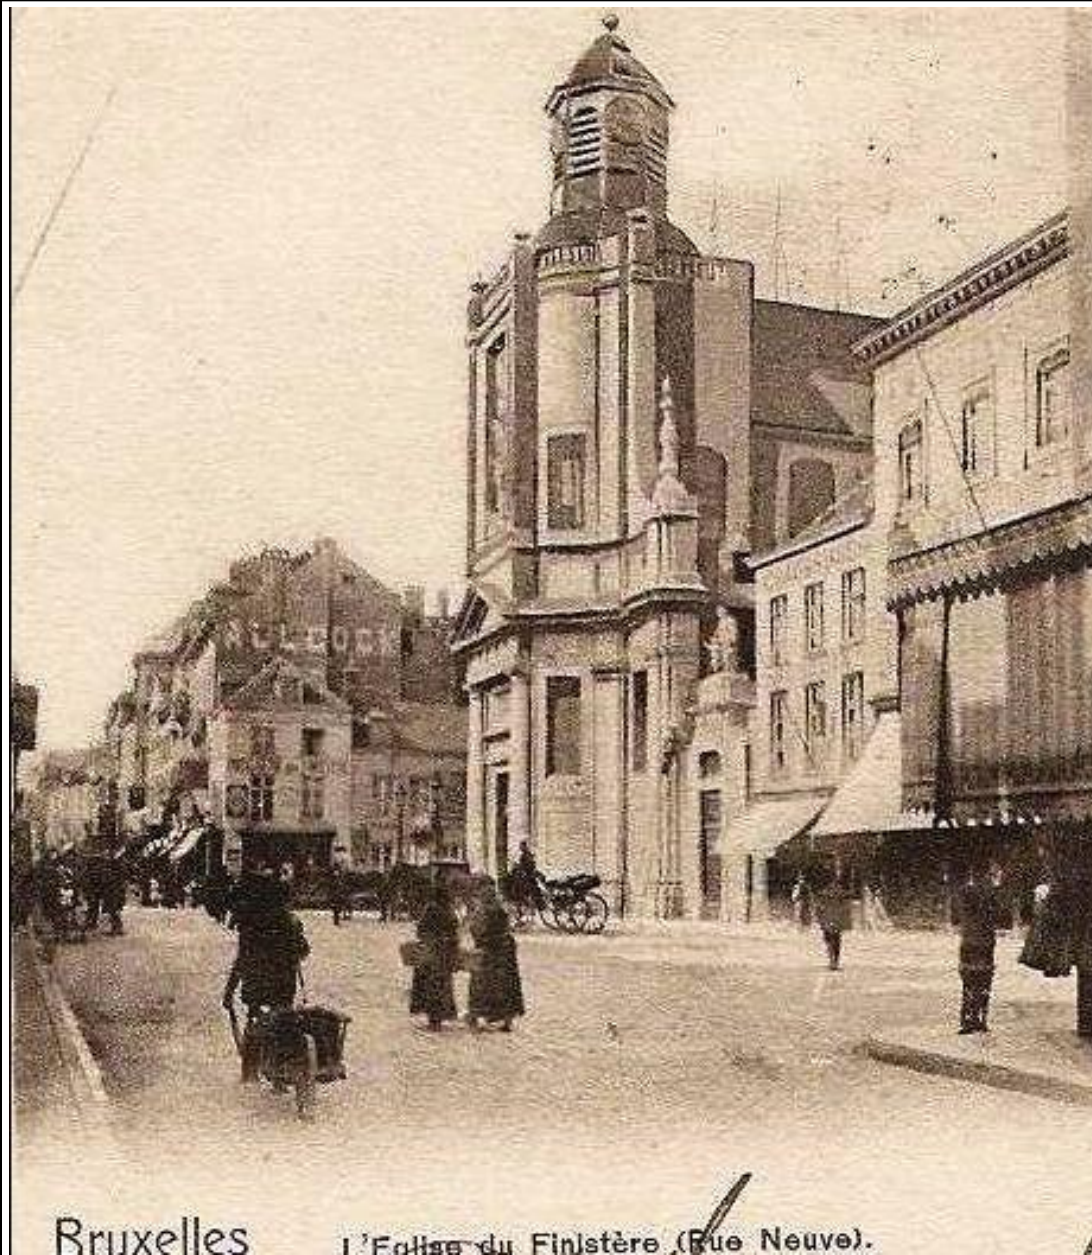

Bruxelles

l'Eglise du Finstère (Rue Neuve).

PPS

Bernard

Mise en page

Christian