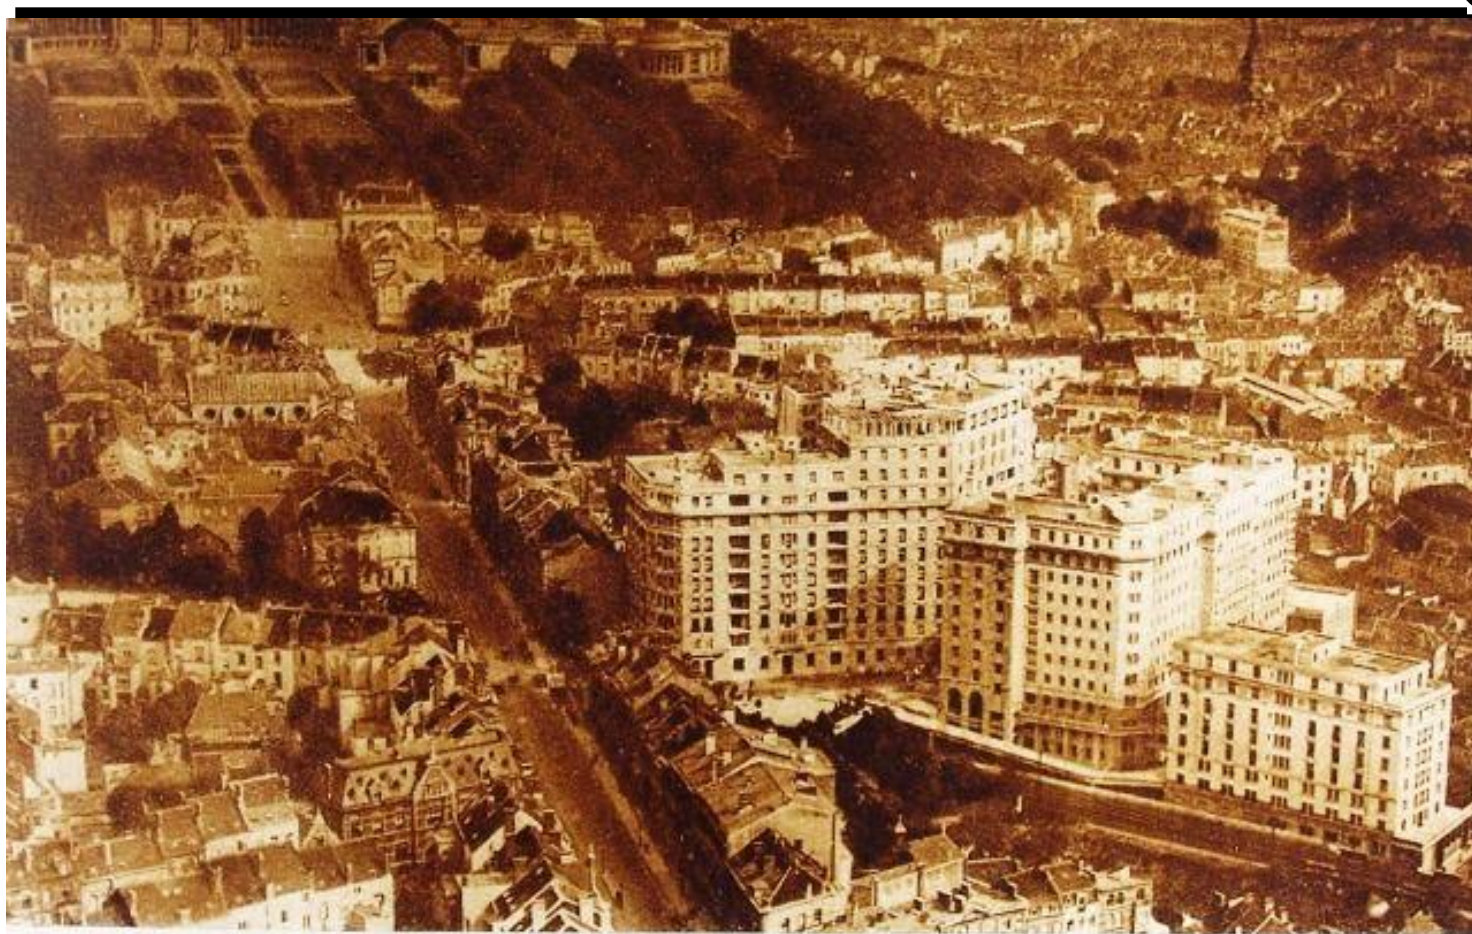

BRUXELLES-SAINT-GILLES. — La Chaussée de Charleroi.

Lagaert Brux. — N. 513.

bruxelles 1900

Bruxelles

Entrée de l'avenue de Tervueren.

Bruxelles.

L'Entrée du Bois la Cambre.

Vue aérienne du Résidence-Palace, à Bruxelles.

AVENUE DU CENTENAIRE.
EEUWFESTLAAN.

**Au fond l'église de Laeken ou sont enterré les
souverains de Belgique**

604. Bruxelles-Laeken
Boulevard Emile-Boxtael

Le peintre Prolo était chaque jour dans le quartier avec son chevalet....Ici Prolo et son géant à la Grand'Place de Bruxelles