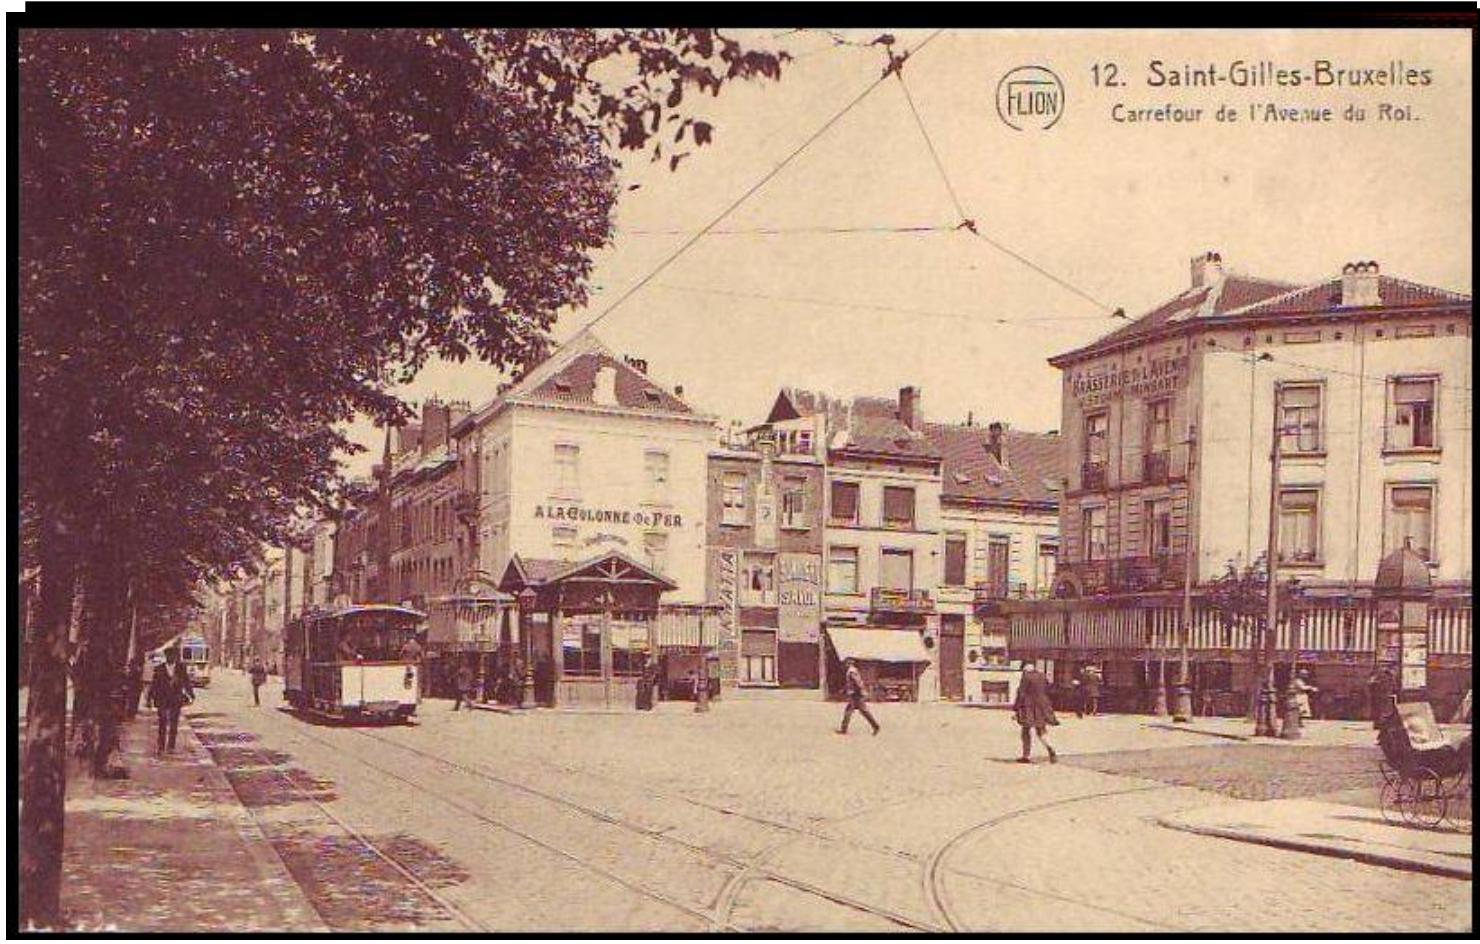

12. Saint-Gilles-Bruxelles
Carrefour de l'Avenue du Roi.