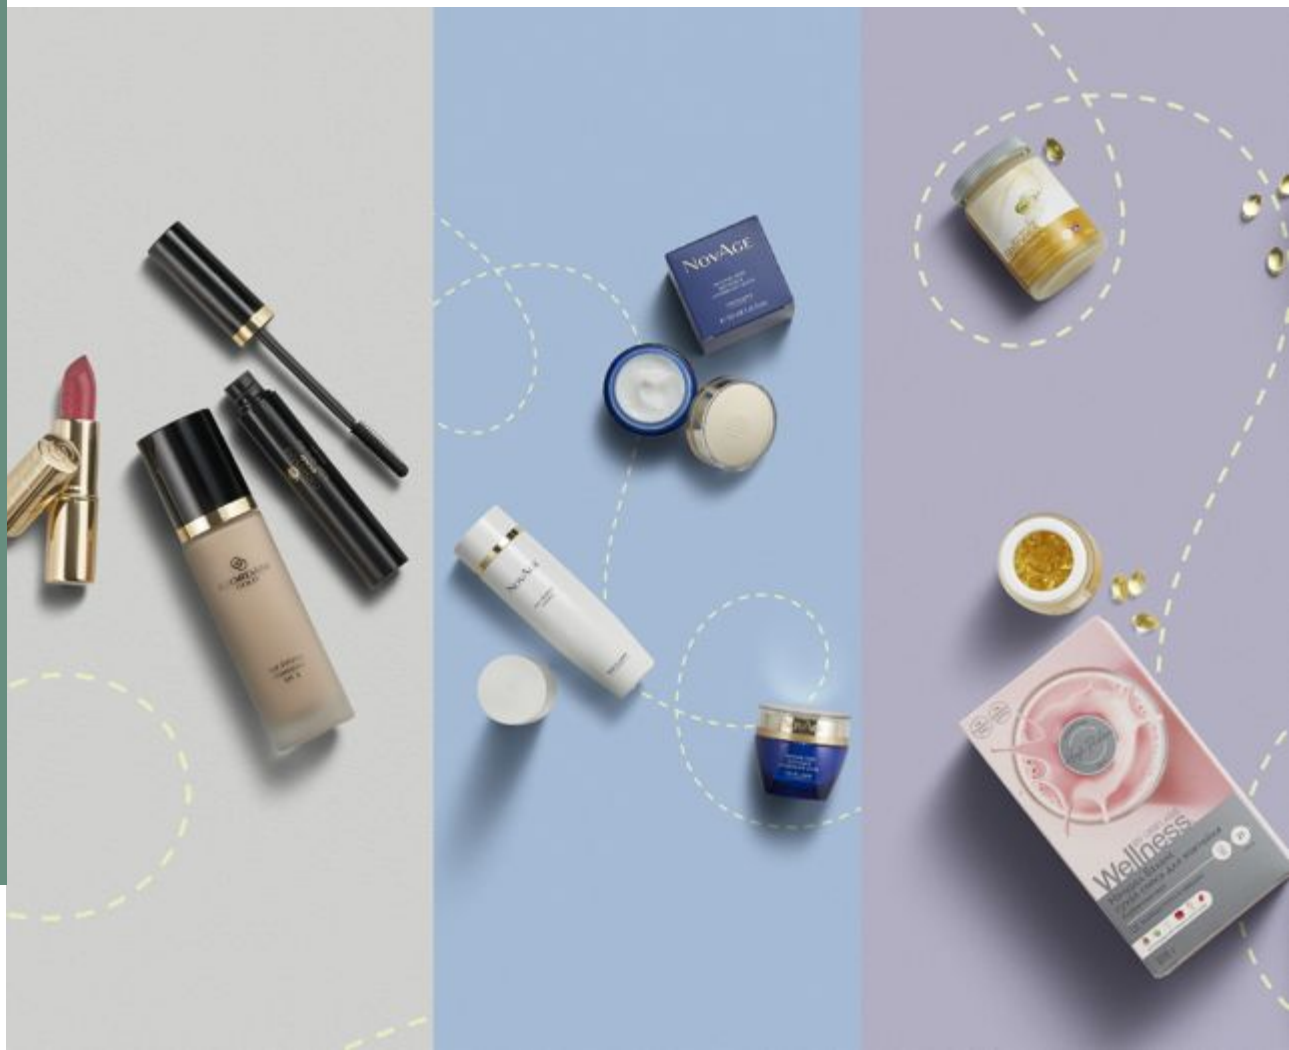

Стартовая программа. Что делать дальше?

РАЗМЕЩАЙ СУММАРНЫЕ ЗАКАЗЫ
НА 100 ББ¹ В ТРЕХ КАТАЛОГАХ
ПОДРЯД, СЛЕДУЮЩИХ
ПОСЛЕ КАТАЛОГА, В КОТОРОМ
ВЫПОЛНЕНО УСЛОВИЕ ШАГА 1,
И ПОЛУЧАЙ В КАЖДОМ ПОСЛЕДУЮЩЕМ
КАТАЛОГЕ **НАБОР** САМЫХ ПОПУЛЯРНЫХ
ПРОДУКТОВ ВСЕГО ЗА 199 РУБЛЕЙ!

ORIFLAME
— SWEDEN —