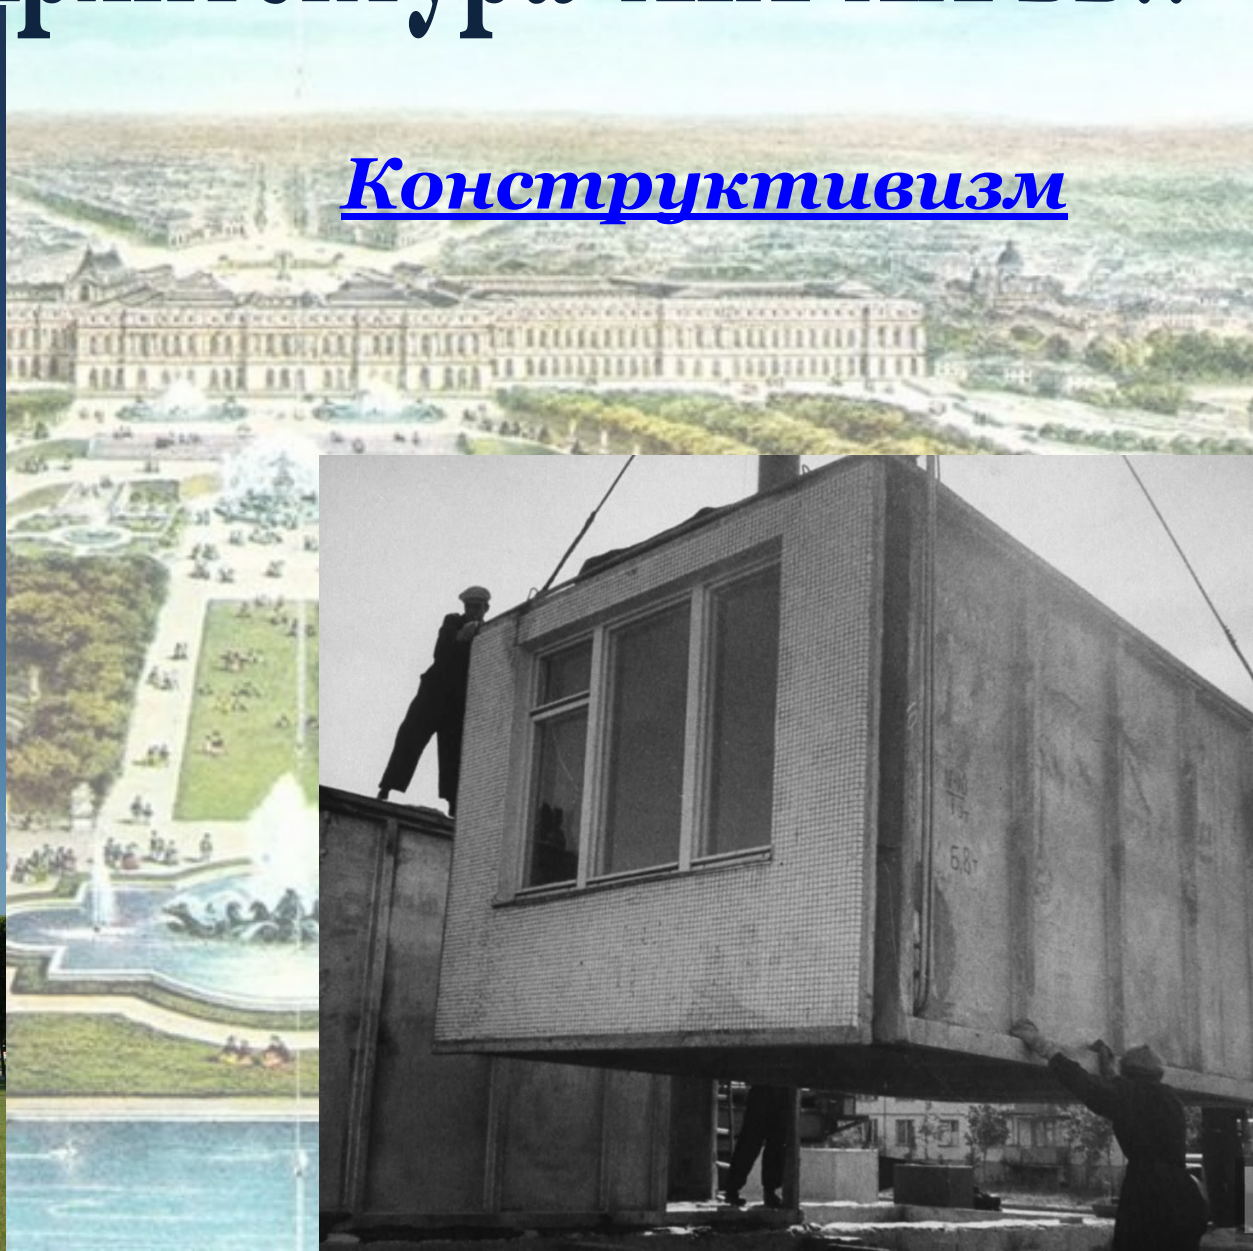

Архитектура XIX-XX вв.:

Конструктивизм