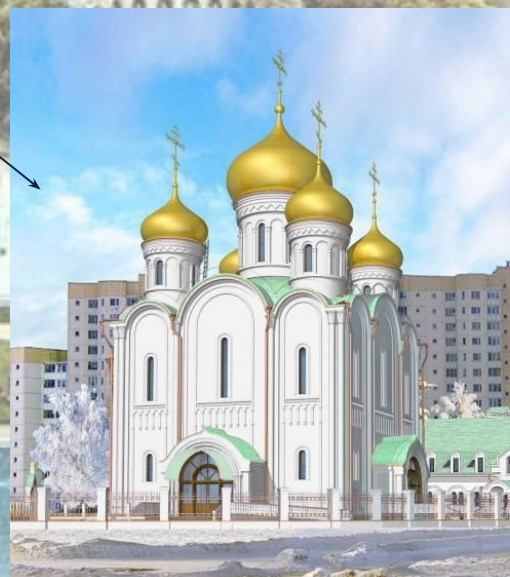

***Перечислите
материалы,
использовавшиеся для
строительства в
древности***

An aerial photograph of the Palace of Versailles and its extensive gardens. The palace is a large, ornate chateau with a central dome, surrounded by formal gardens with multiple fountains and manicured lawns. The sky is blue with light clouds. Overlaid on the image is large, dark blue, stylized text.

**Дар созидания:
окружающая среда
архитектура**

Архитектура древнего Рима:

Купол

Архитектура средневековья:

базилика

Архитектура нового времени:

Версальский дворец

- Какие новые материалы использовались при его строительстве?
- Почему было принято говорить, что «в Версале всегда лето»?