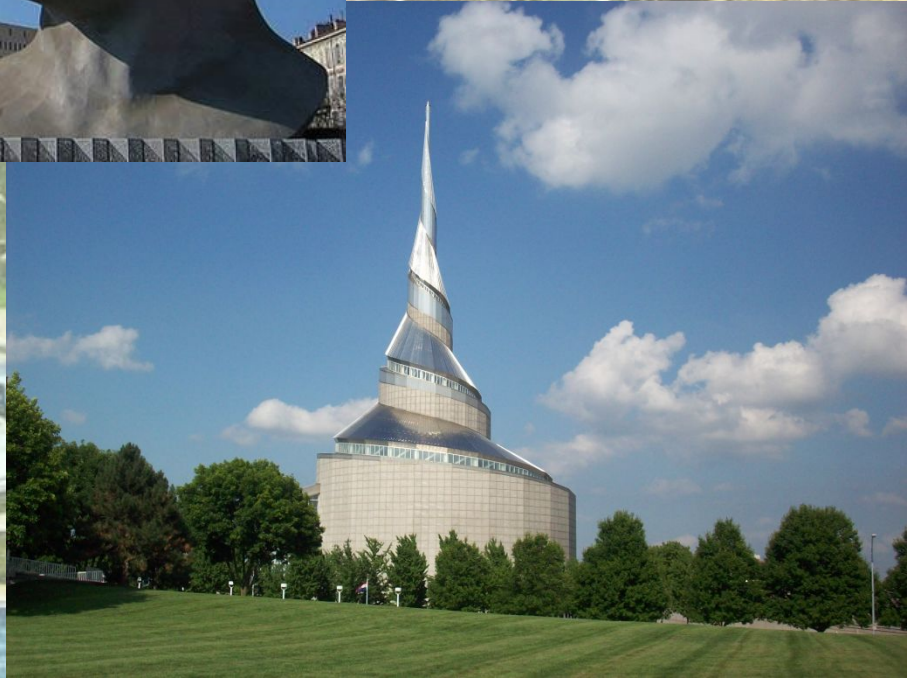

***Перечислите
материалы,
использовавшиеся для
строительства в
древности***

An aerial photograph of the Palace of Versailles in France, showing the grand chateau and the extensive gardens with numerous fountains and manicured lawns. The text is overlaid in a large, dark blue, serif font.

**Дар созидания:
окружающая среда
архитектура**

Архитектура древнего Рима:

Купол

Архитектура средневековья:

базилика

Архитектура нового времени:

Версальский дворец

- Какие новые материалы использовались при его строительстве?
- Почему было принято говорить, что «в Версале всегда лето»?

Архитектура XIX-XX вв.:

Конструктивизм

Архитектура XIX-XX вв.:

Архитектура XXI в.:

Домашнее задание

- *Ст. 126-127*
- *Подберите примеры необычной современной архитектуры*