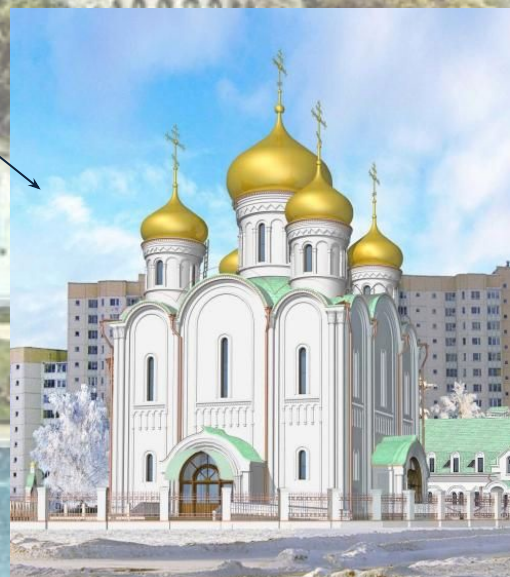

Архитектура средневековья:

базилика