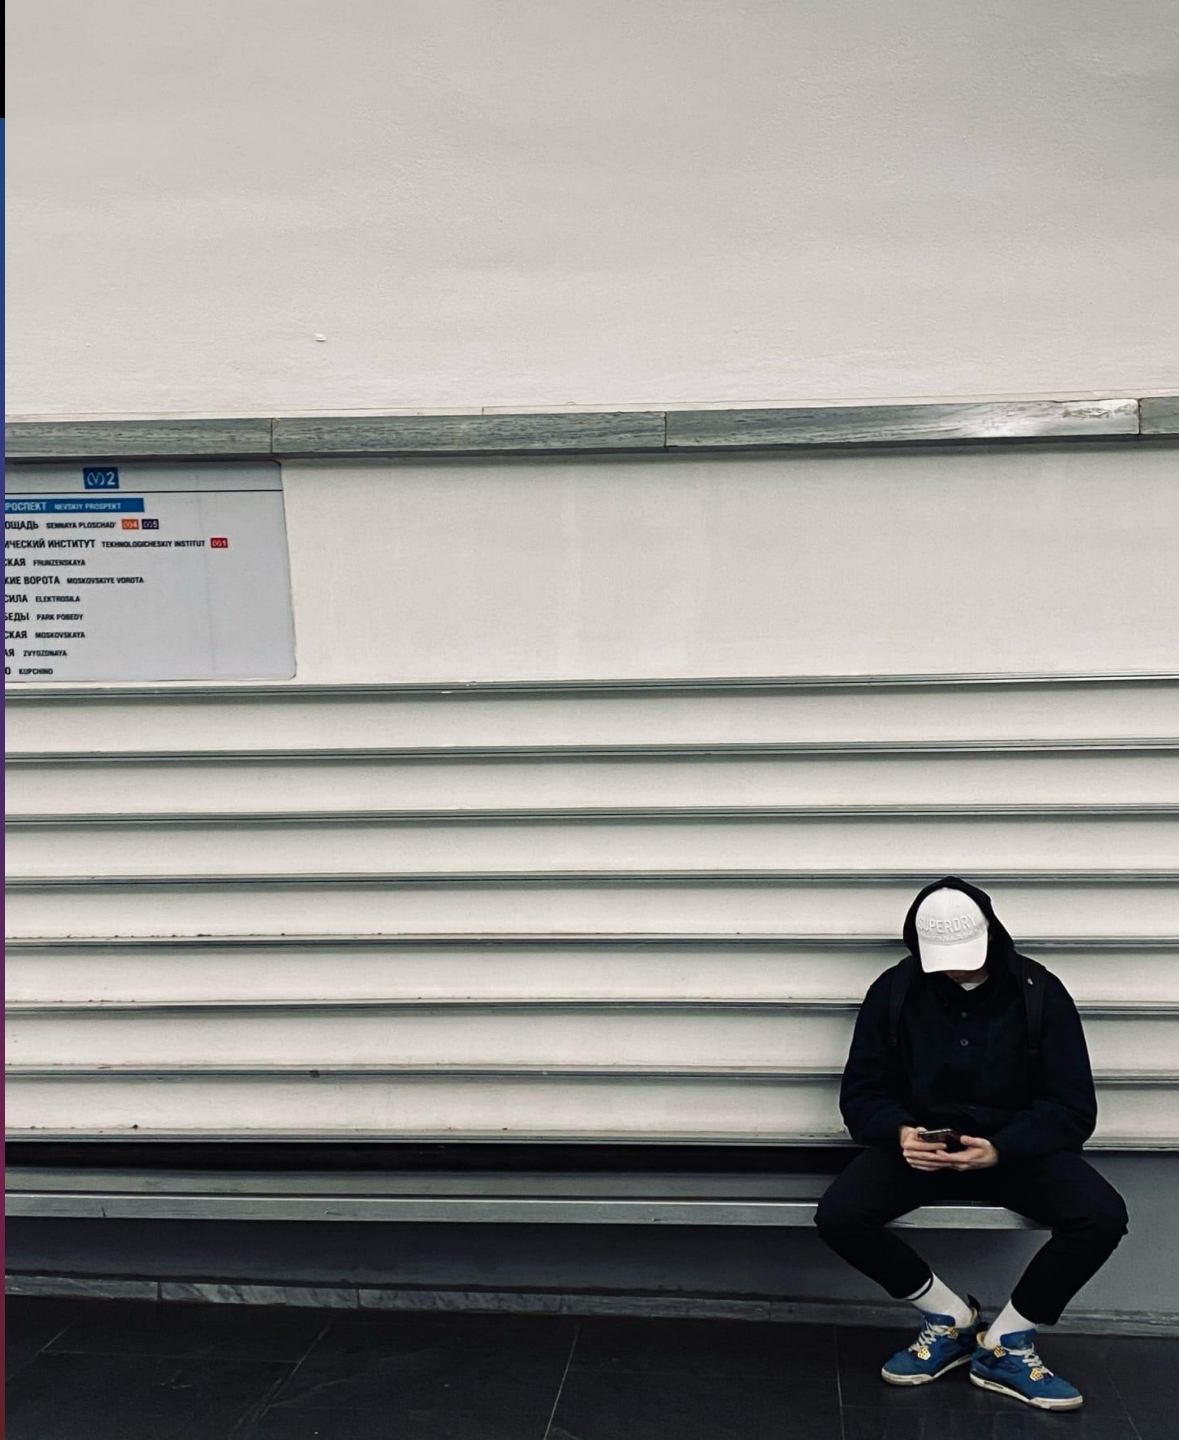

A close-up photograph of a camera lens, showing the internal elements and the front glass. The lens is positioned on the left side of the frame. The background is a soft, out-of-focus bokeh of various colors, including purple, blue, and green. The lens itself has a metallic rim and a clear glass element.

Фотодело

Работу выполнила Татаева Карина
ЖУР 3-19-05

Симпатичная девушка на улице

Симпатичный парень на улице

Н. П. РЫШЕВСКИЙ
1878-1889

Иностранные туристы в Петербурге

**"Люди
подземки"**

**Достопримечательность
города**