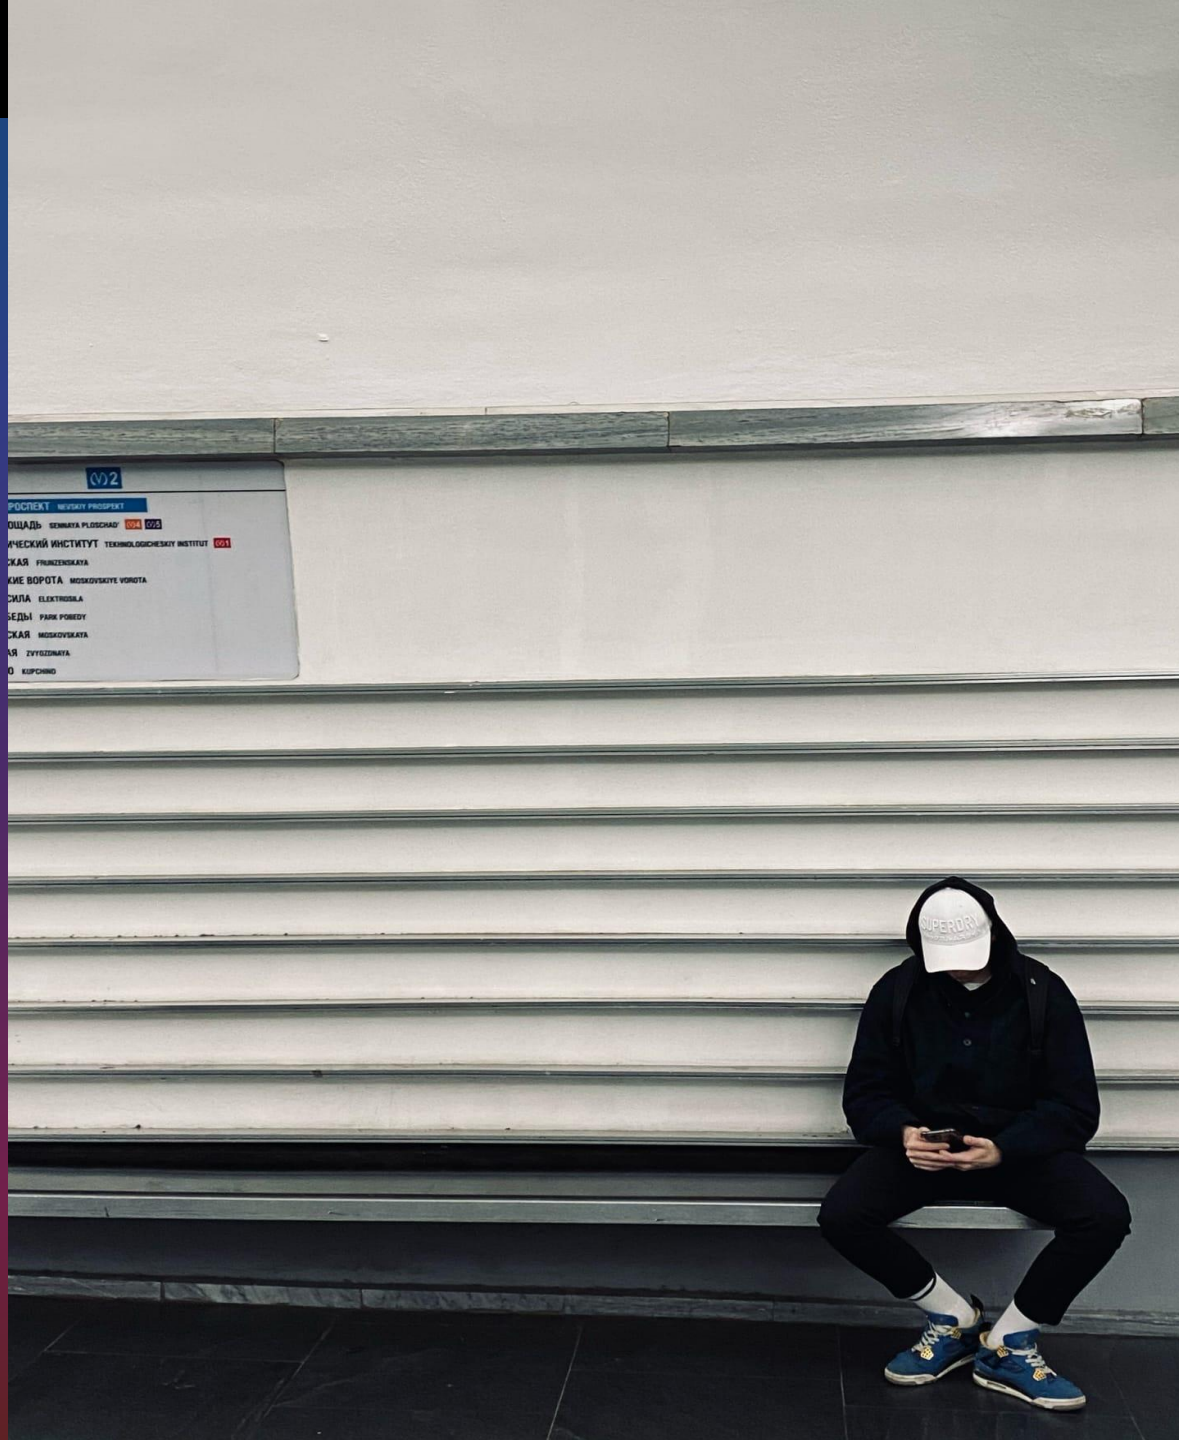

A close-up photograph of a camera lens, showing the internal elements and the reflection of a scene. The lens is positioned on the left side of the frame. The background is a soft, out-of-focus bokeh of various colors, including purple, blue, and green. The overall composition is artistic and visually appealing.

Фотодело

Работу выполнила Татаева Карина
ЖУР 3-19-05

Симпатичная девушка на улице

Симпатичный парень на улице

Н. П. РЫШЕВСКИЙ
1878-1889

Иностранные туристы в Петербурге

**"Люди
подземки"**

**Достопримечательность
города**