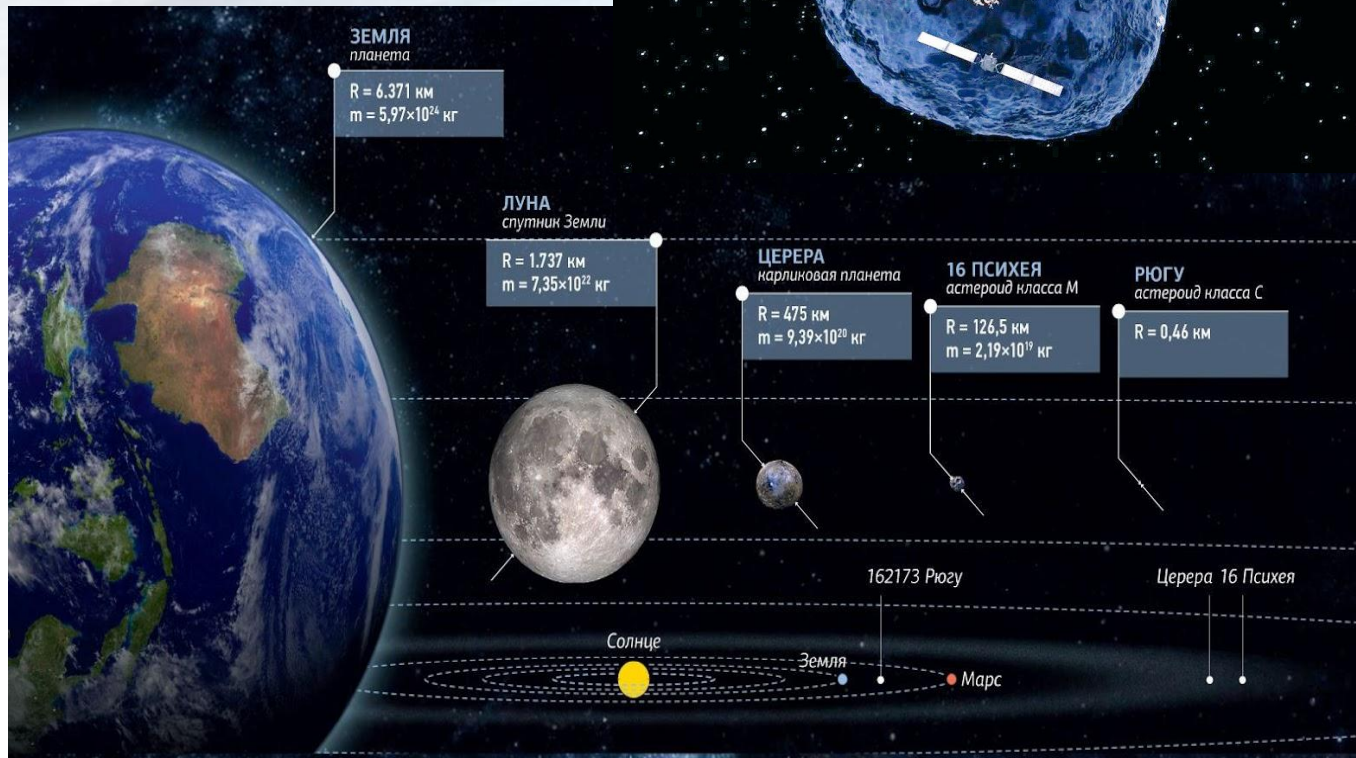

The background of the slide is a composite image of space. On the left, a large portion of the Earth is visible, showing the blue atmosphere and white clouds. The right side of the image shows a dark starfield with several bright, multi-pointed stars. In the upper right quadrant, a satellite or space station is depicted, featuring a central body, solar panels, and a large parabolic dish antenna. The overall color palette is dominated by blues, whites, and blacks.

Что же это за астероид?

Это астероид (16) Психея.

По своему составу (16) Психея очень напоминает земное ядро. Это делает астероид совершенно уникальным, ведь подавляющее большинство его собратьев состоит из камней и льда.

Ученые предполагают, что астероид является осколком ядра некоего крупного объекта Солнечной системы, который был уничтожен в прошлом. Отсюда – сходство с земным ядром.

(16) Психея – это довольно крупный астероид. Его диаметр составляет 253 км.

Расстояние от Земли до (16) Психея составляет чуть больше 600 млн. км.

Предлагаю отправить к астероиду разведывательный зонд. Зонд соберет детальную информацию об астероиде, его составе и особенностях. Иными словами, проведет геологическую разведку, предшествующую добыче ресурсов, которая может быть начата уже в ближайшие десятилетия.