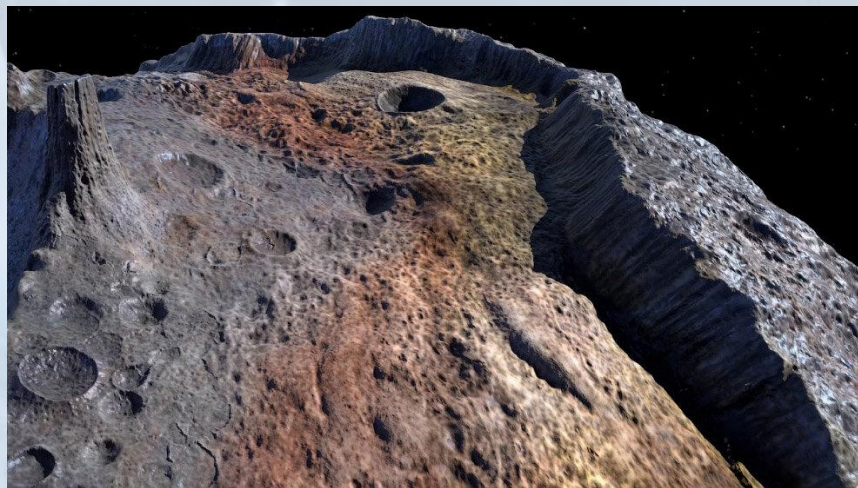

По своему составу (16) Психея очень напоминает земное ядро. Это делает астероид совершенно уникальным, ведь подавляющее большинство его собратьев состоит из камней и льда.

Ученые предполагают, что астероид является осколком ядра некоего крупного объекта Солнечной системы, который был уничтожен в прошлом. Отсюда – сходство с земным ядром.

(16) Психея – это довольно крупный астероид. Его диаметр составляет 253 км.

Расстояние от Земли до (16) Психея составляет чуть больше 600 млн. км.