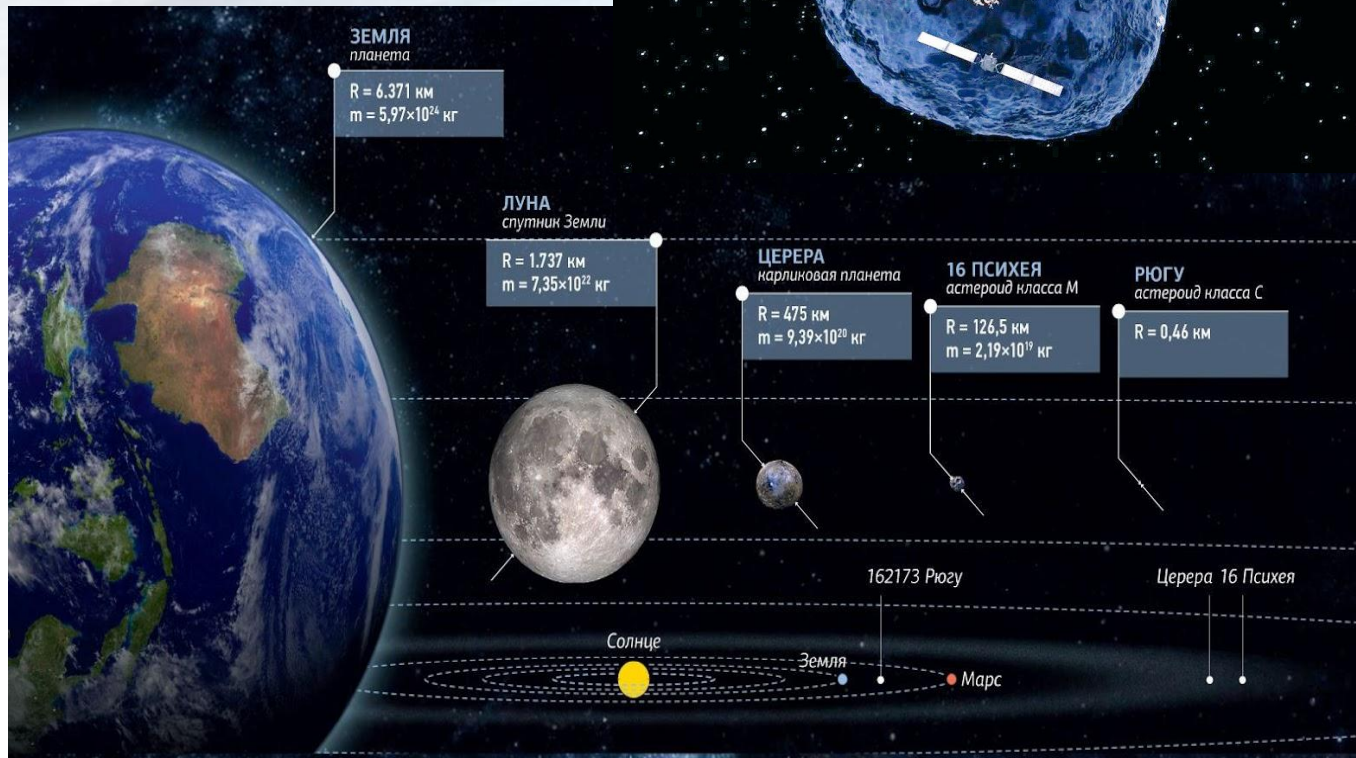

Это астероид (16) Психея.