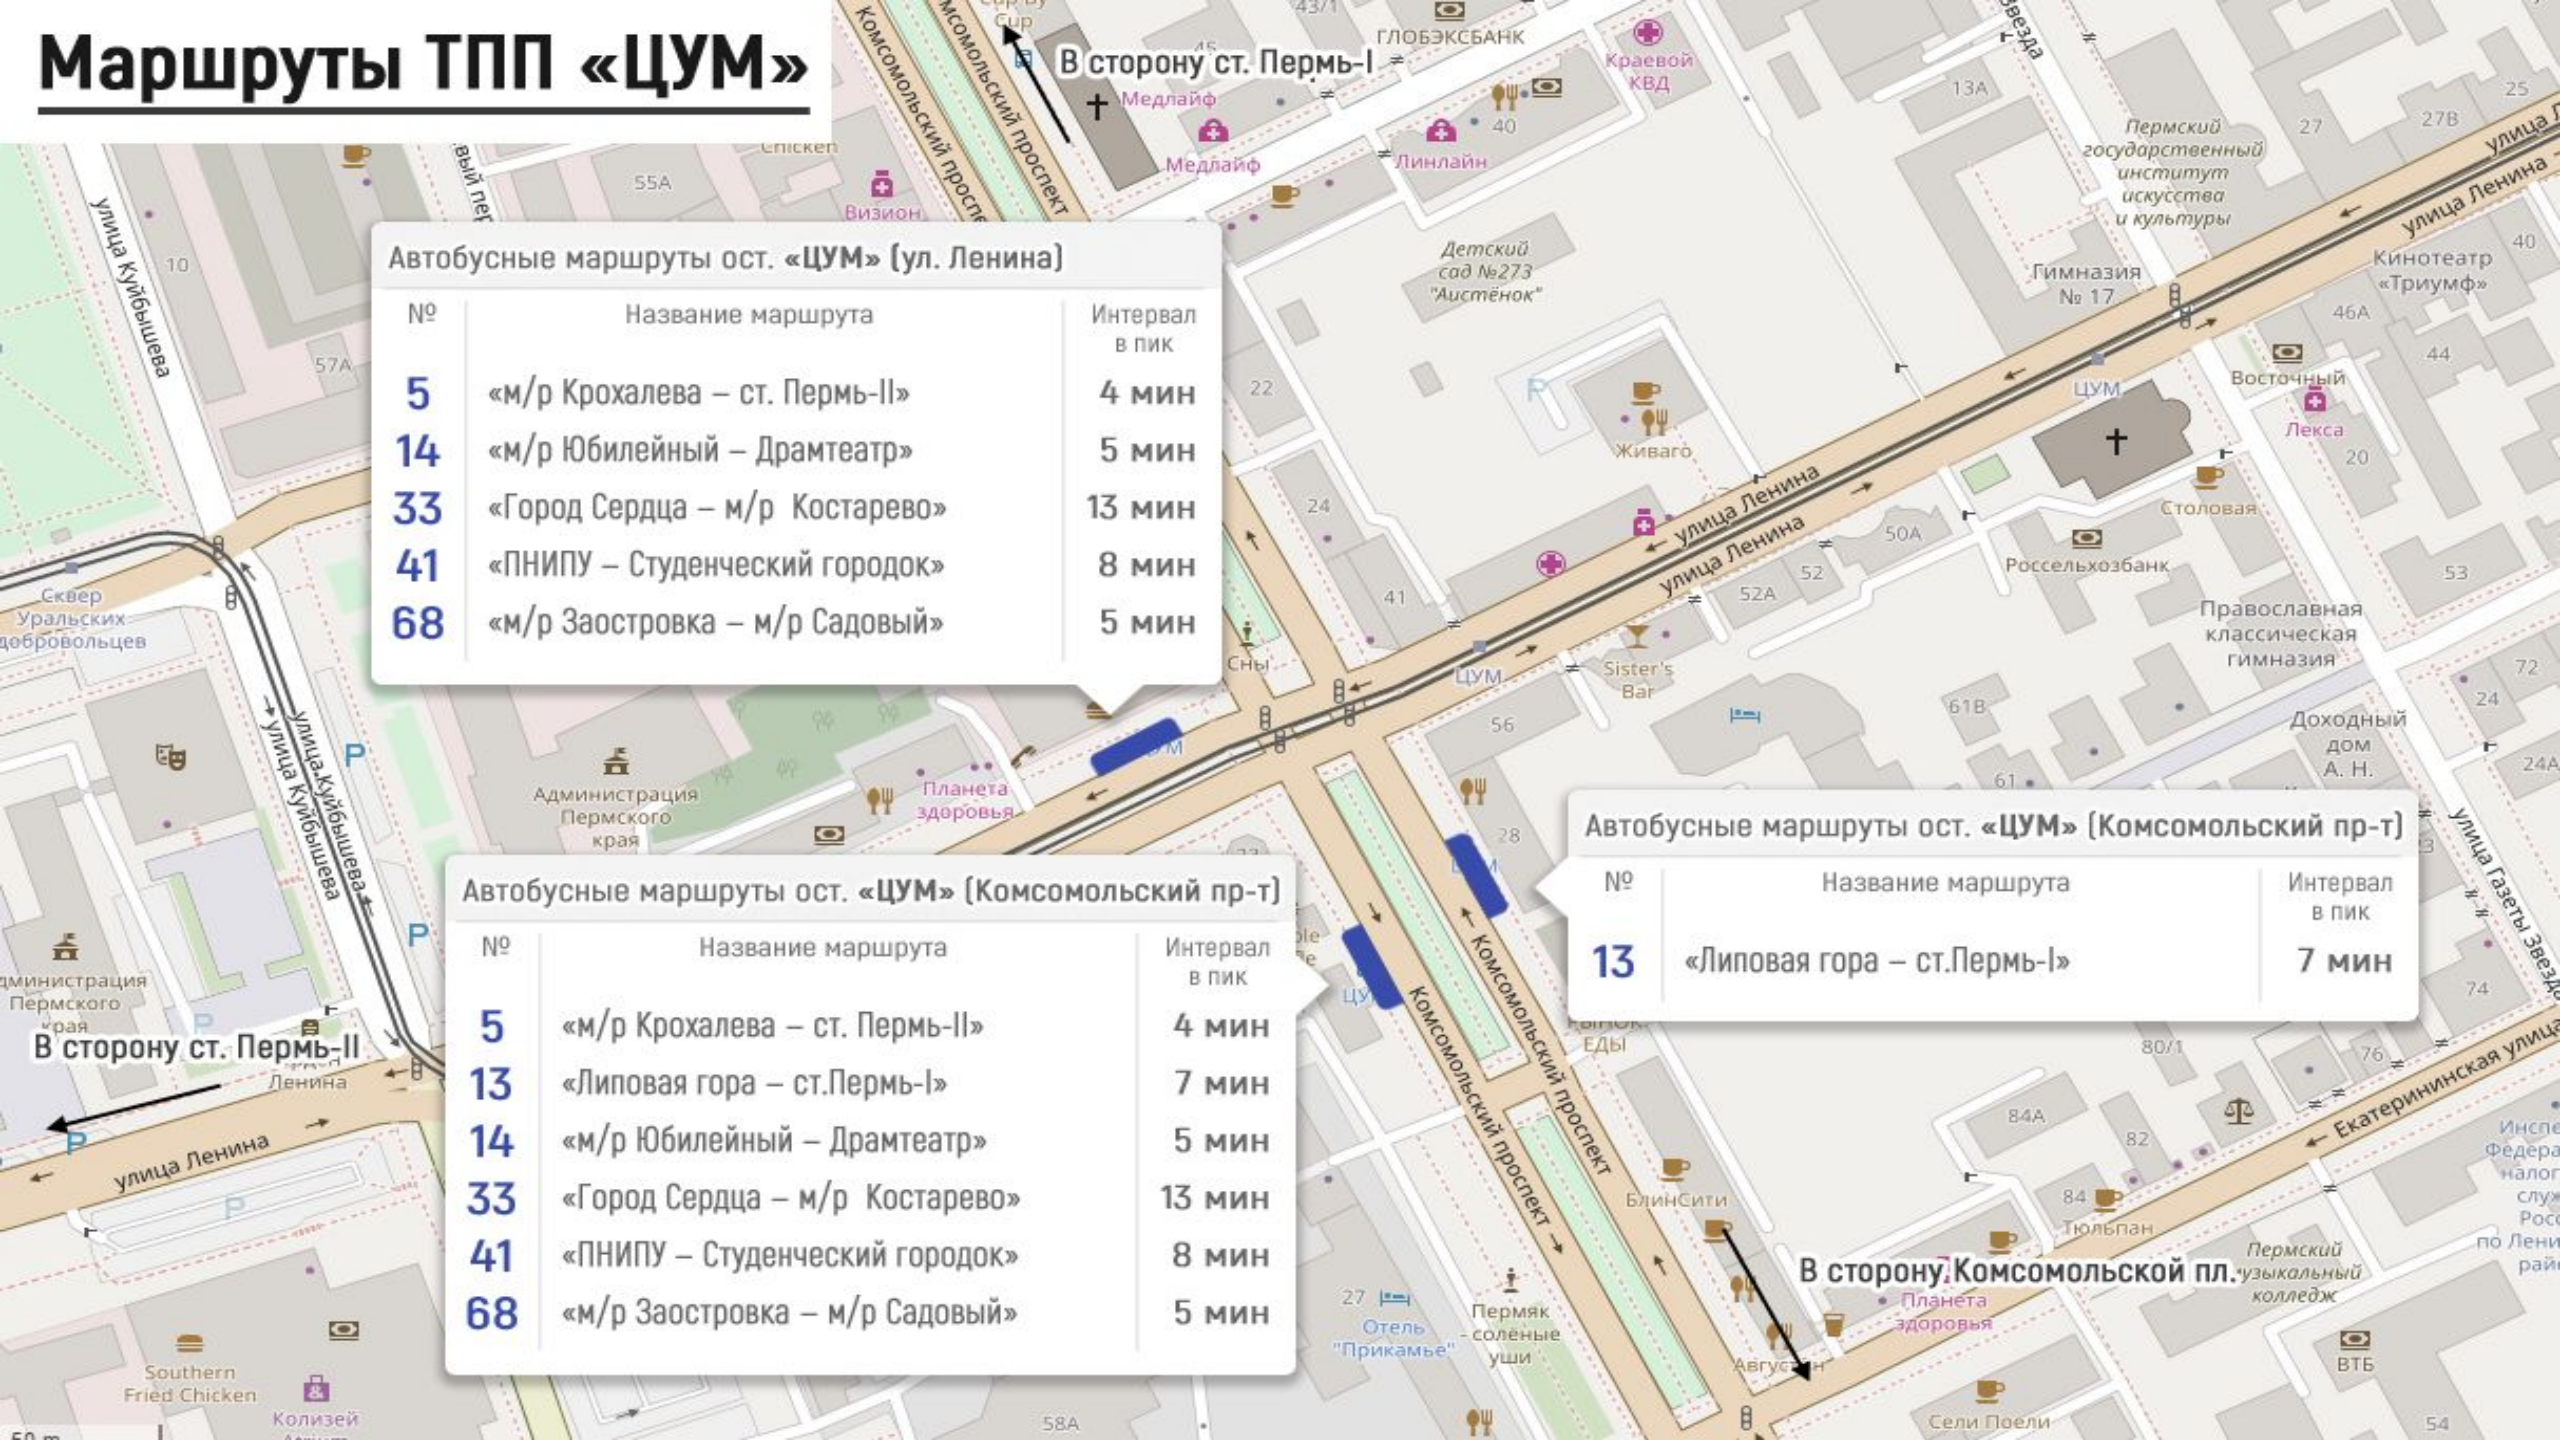

Маршруты ТПП «ЦУМ»

Автобусные маршруты ост. «ЦУМ» (ул. Ленина)

№	Название маршрута	Интервал в пик
5	«м/р Крохалева – ст. Пермь-II»	4 мин
14	«м/р Юбилейный – Драмтеатр»	5 мин
33	«Город Сердца – м/р Костарево»	13 мин
41	«ПНИПУ – Студенческий городок»	8 мин
68	«м/р Заостровка – м/р Садовый»	5 мин

Автобусные маршруты ост. «ЦУМ» (Комсомольский пр-т)

№	Название маршрута	Интервал в пик
5	«м/р Крохалева – ст. Пермь-II»	4 мин
13	«Липовая гора – ст.Пермь-I»	7 мин
14	«м/р Юбилейный – Драмтеатр»	5 мин
33	«Город Сердца – м/р Костарево»	13 мин
41	«ПНИПУ – Студенческий городок»	8 мин
68	«м/р Заостровка – м/р Садовый»	5 мин

Автобусные маршруты ост. «ЦУМ» (Комсомольский пр-т)

№	Название маршрута	Интервал в пик
13	«Липовая гора – ст.Пермь-I»	7 мин