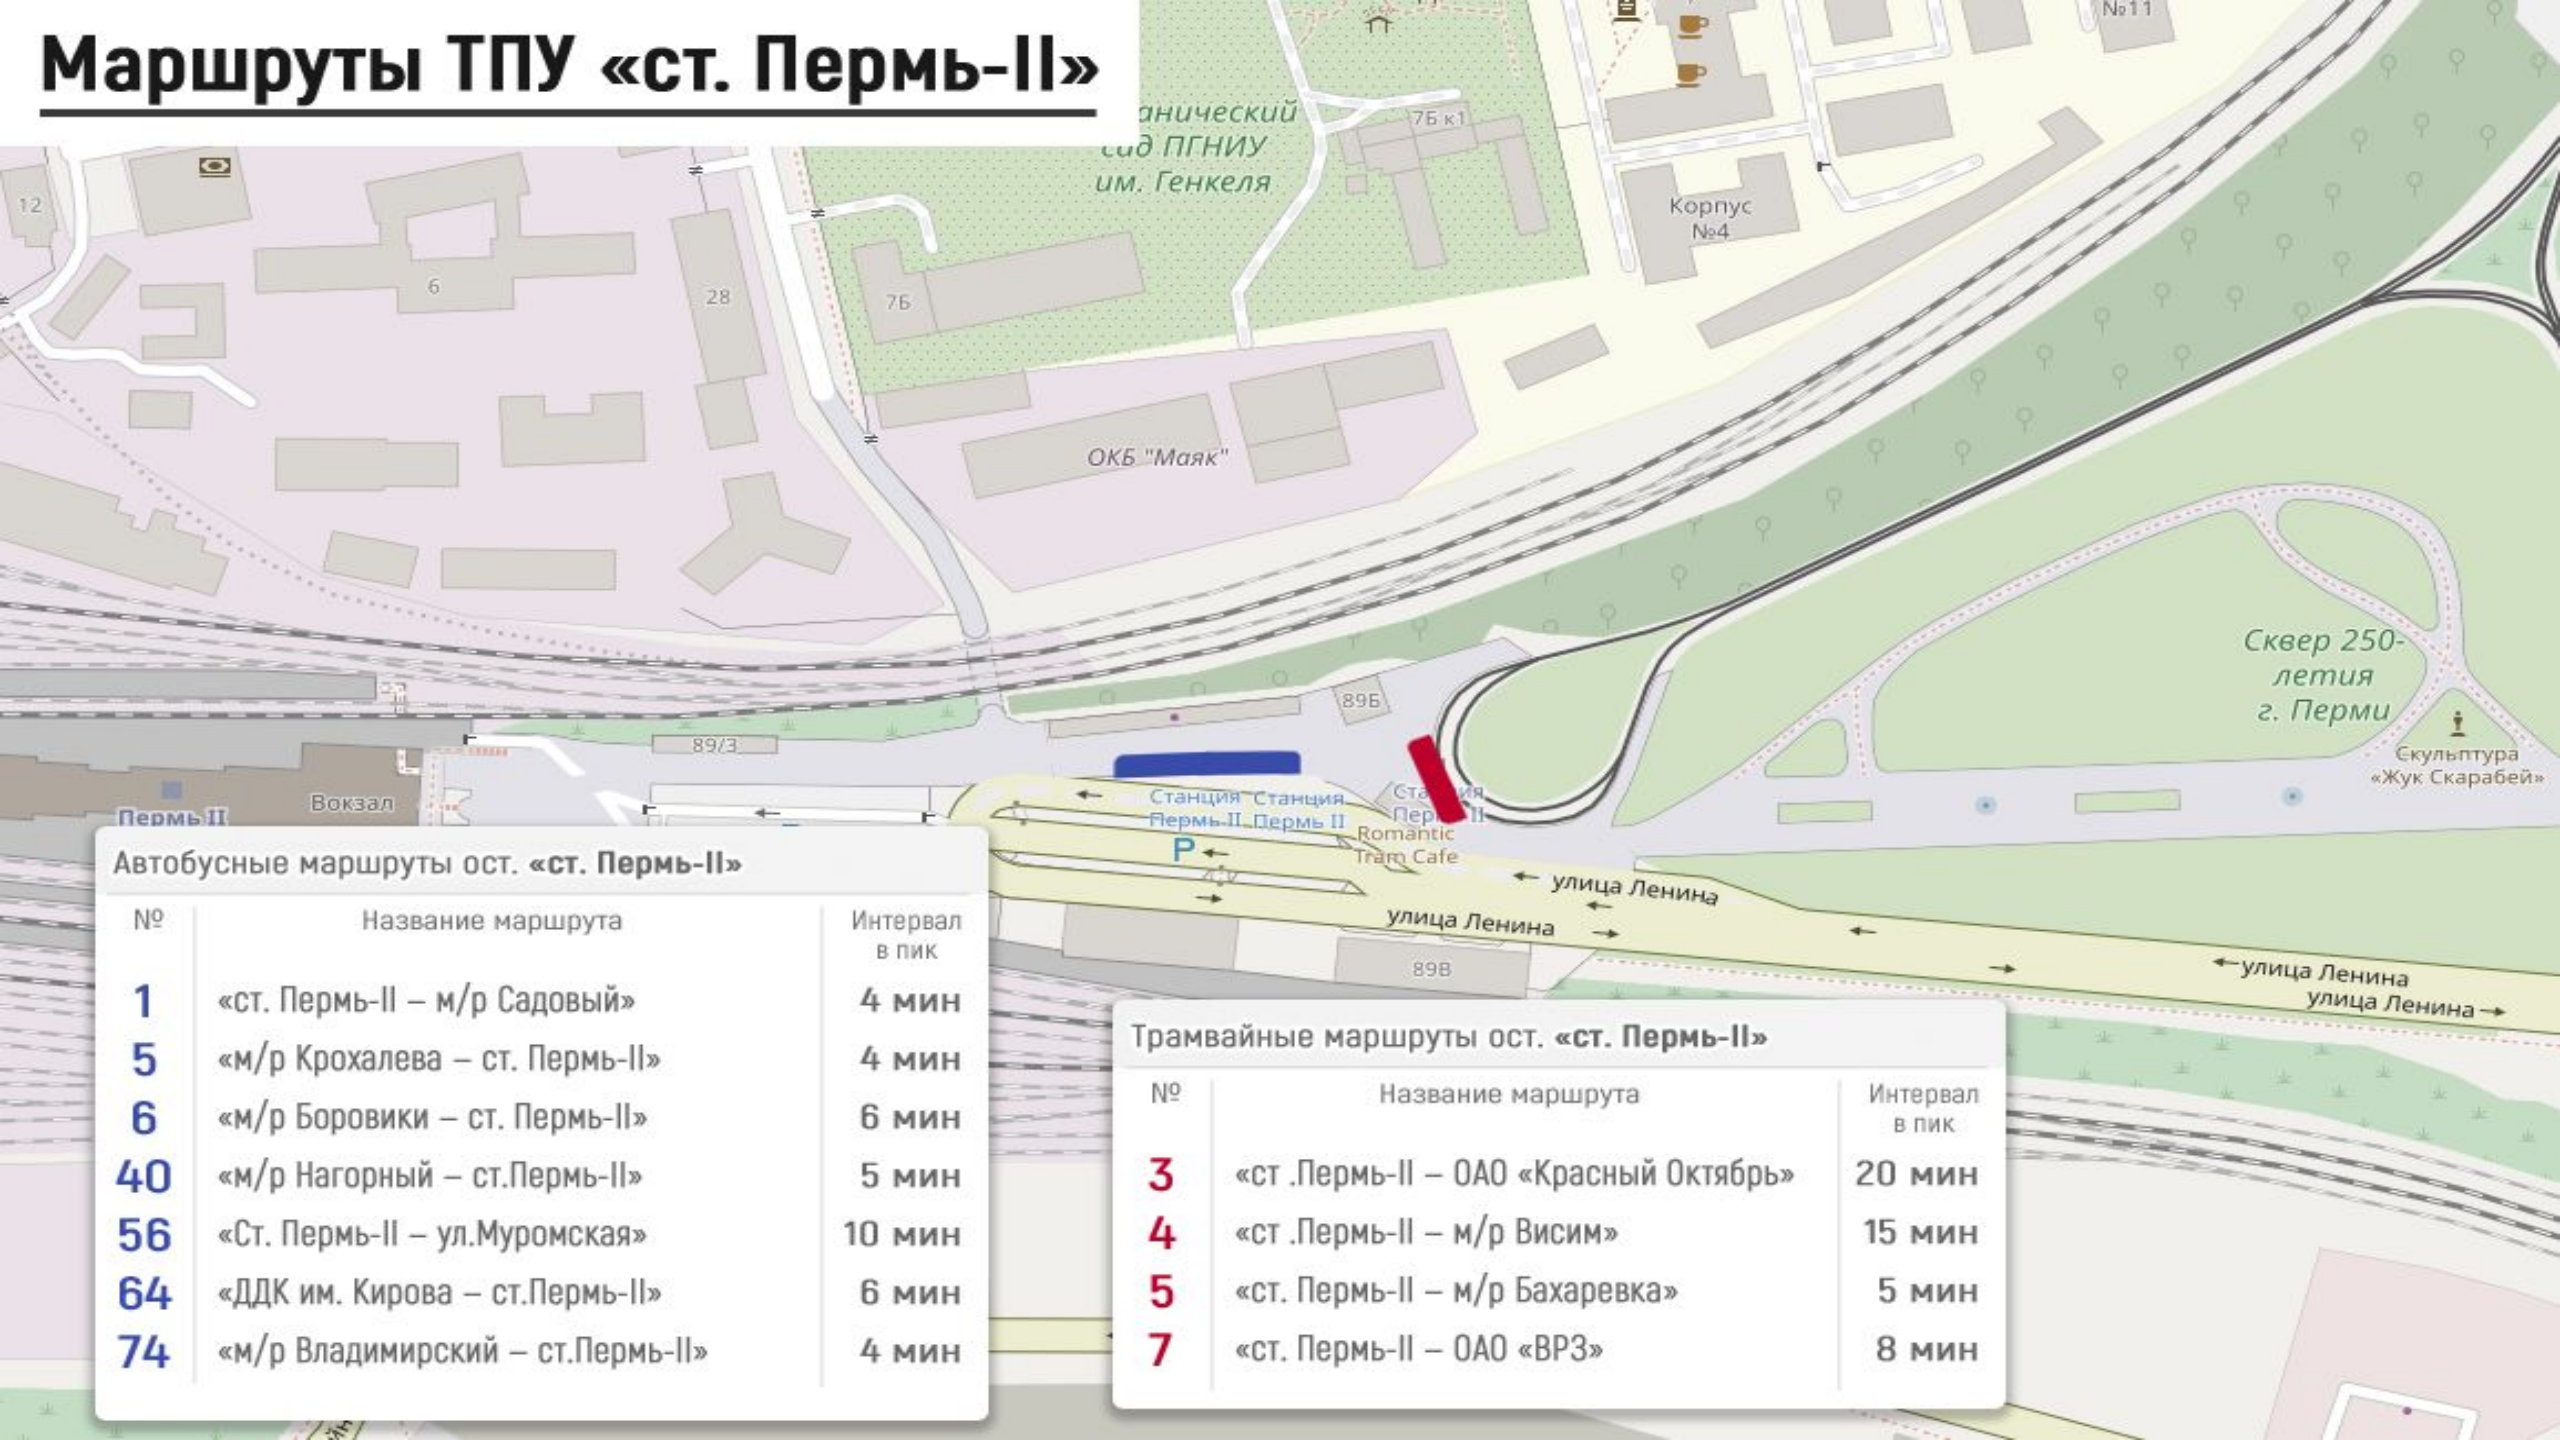

Маршруты ТПУ «ст. Пермь-II»

Автобусные маршруты ост. «ст. Пермь-II»

№	Название маршрута	Интервал в пик
1	«ст. Пермь-II – м/р Садовый»	4 мин
5	«м/р Крохалева – ст. Пермь-II»	4 мин
6	«м/р Боровики – ст. Пермь-II»	6 мин
40	«м/р Нагорный – ст.Пермь-II»	5 мин
56	«Ст. Пермь-II – ул.Муромская»	10 мин
64	«ДДК им. Кирова – ст.Пермь-II»	6 мин
74	«м/р Владимирский – ст.Пермь-II»	4 мин

Трамвайные маршруты ост. «ст. Пермь-II»

№	Название маршрута	Интервал в пик
3	«ст .Пермь-II – ОАО «Красный Октябрь»	20 мин
4	«ст .Пермь-II – м/р Висим»	15 мин
5	«ст. Пермь-II – м/р Бахаревка»	5 мин
7	«ст. Пермь-II – ОАО «ВРЗ»	8 мин