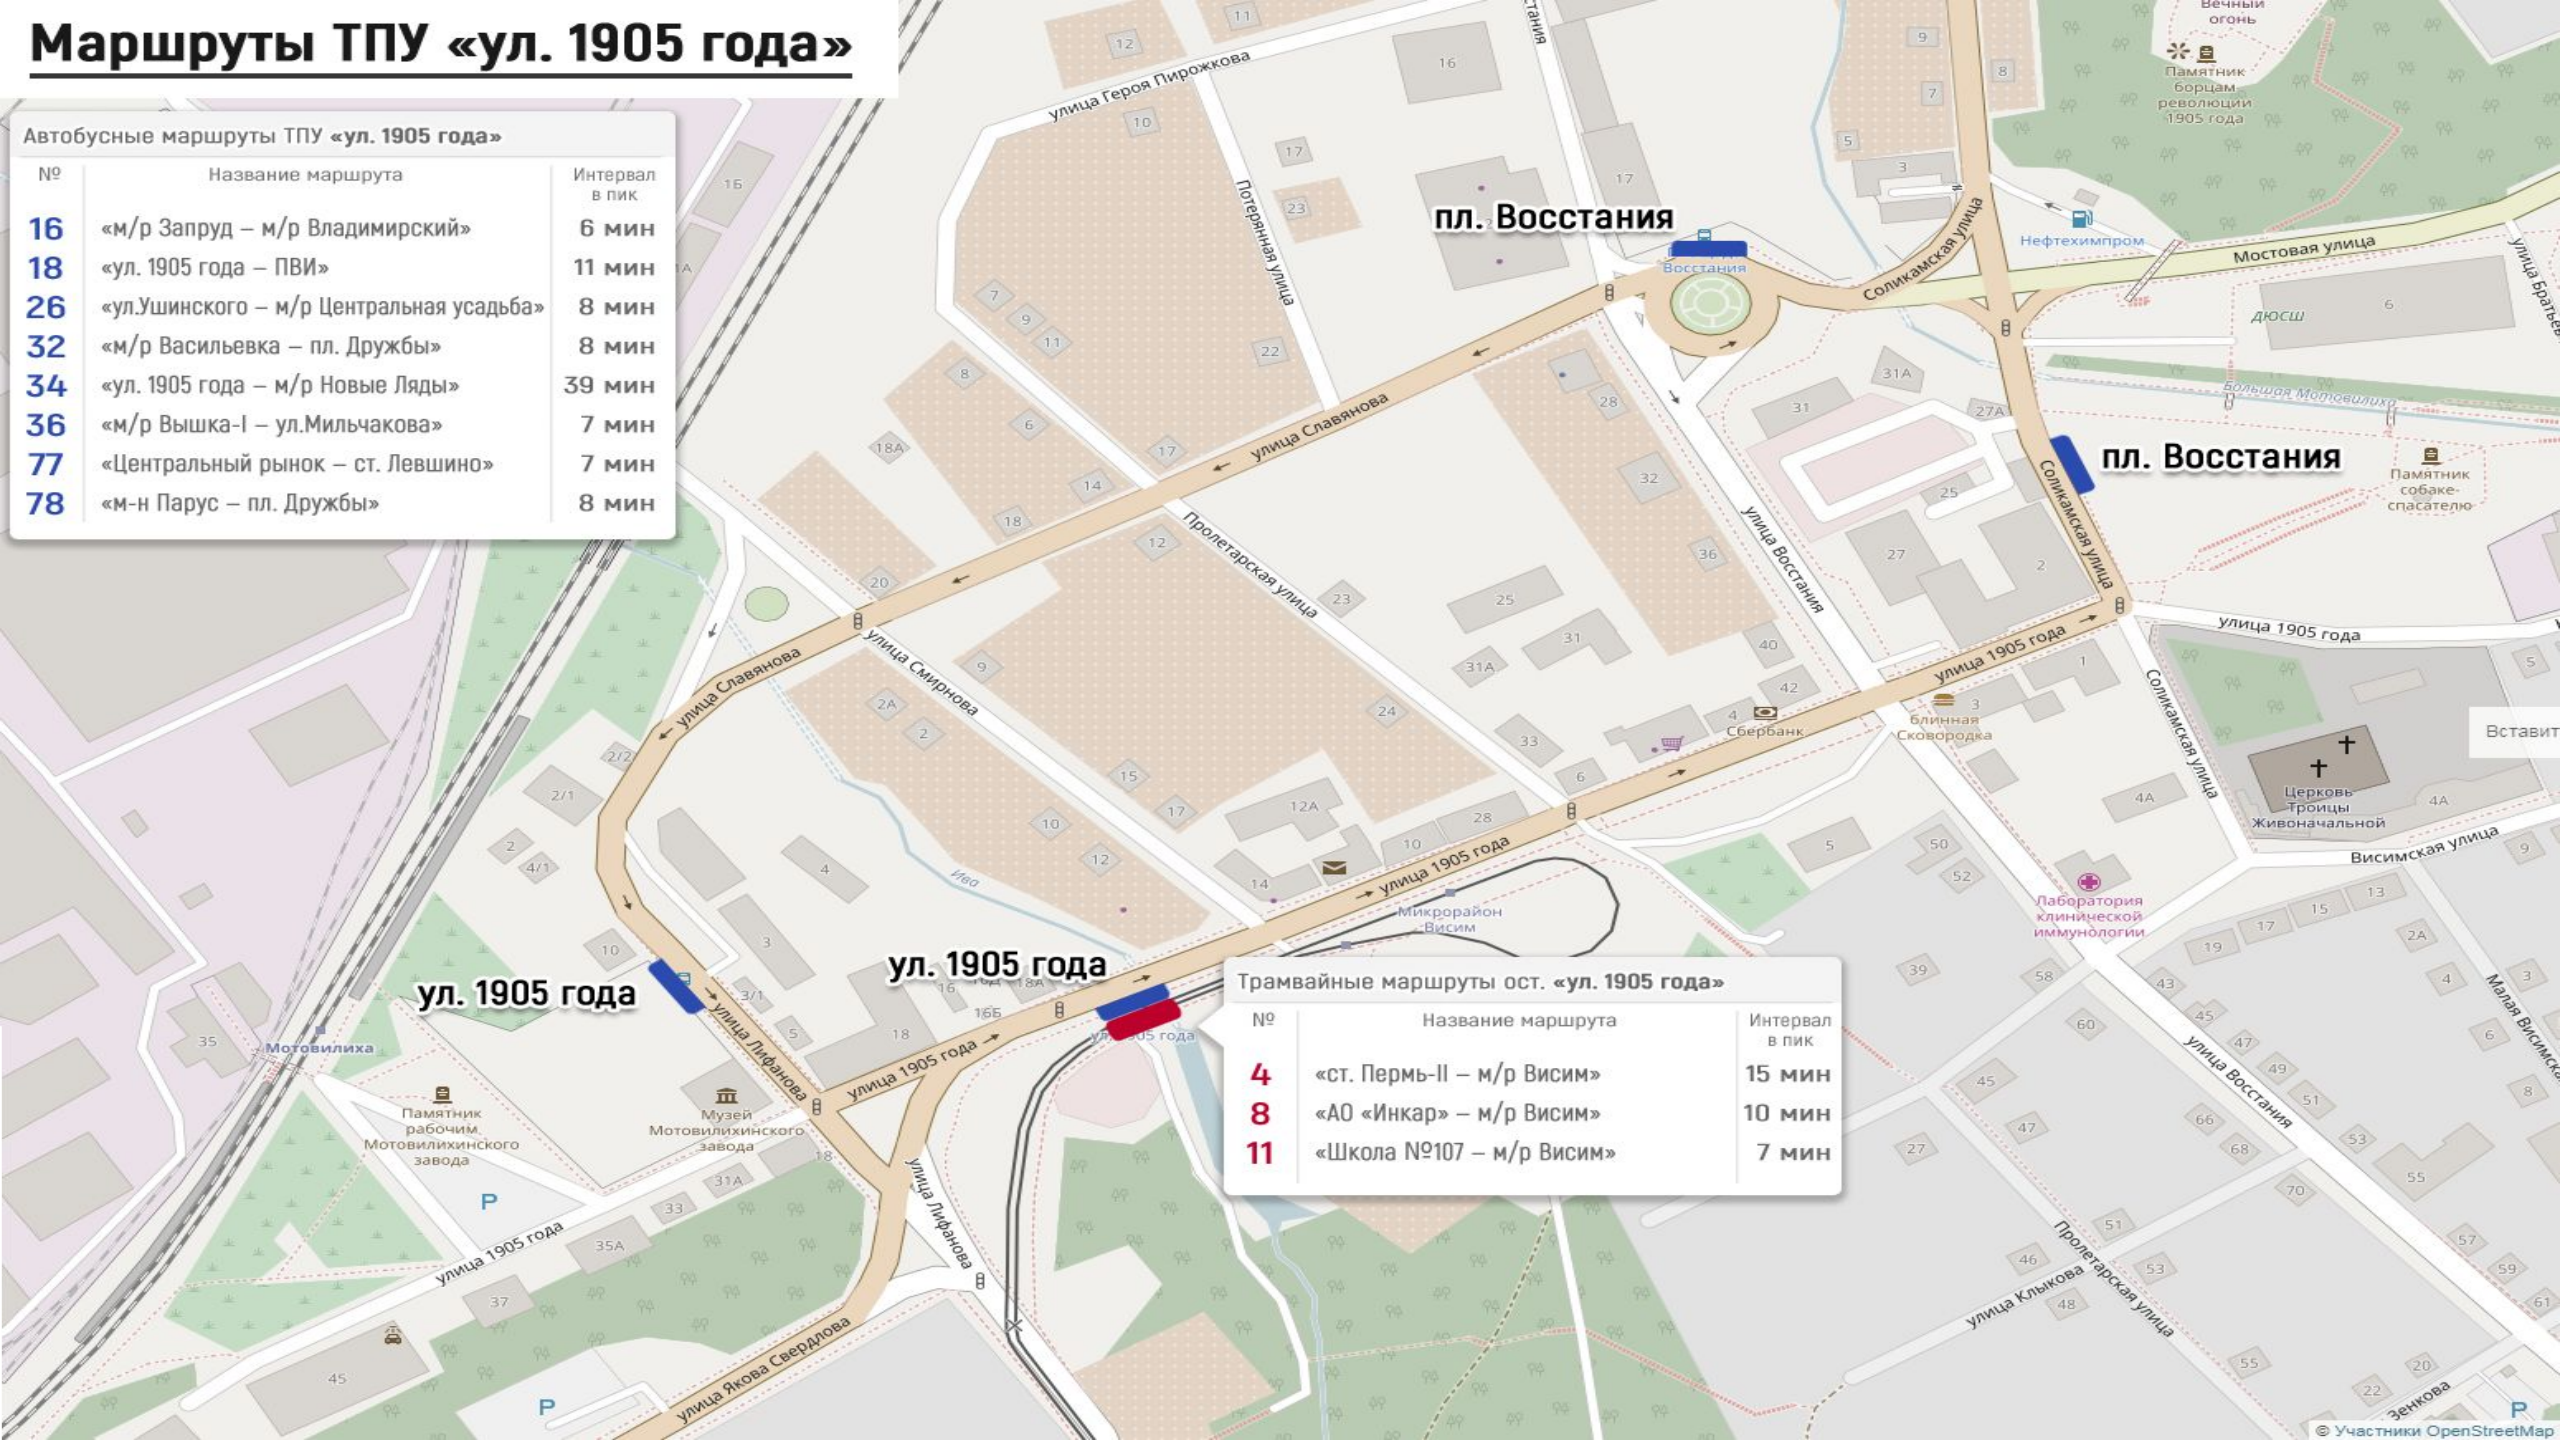

Маршруты ТПУ «ул. 1905 года»

Автобусные маршруты ТПУ «ул. 1905 года»

№	Название маршрута	Интервал в пик
16	«м/р Запруд – м/р Владимирский»	6 мин
18	«ул. 1905 года – ПВИ»	11 мин
26	«ул.Ушинского – м/р Центральная усадьба»	8 мин
32	«м/р Васильевка – пл. Дружбы»	8 мин
34	«ул. 1905 года – м/р Новые Ляды»	39 мин
36	«м/р Вышка-I – ул.Мильчакова»	7 мин
77	«Центральный рынок – ст. Левшино»	7 мин
78	«м-н Парус – пл. Дружбы»	8 мин

Трамвайные маршруты ост. «ул. 1905 года»

№	Название маршрута	Интервал в пик
4	«ст. Пермь-II – м/р Висим»	15 мин
8	«АО «Инкар» – м/р Висим»	10 мин
11	«Школа №107 – м/р Висим»	7 мин