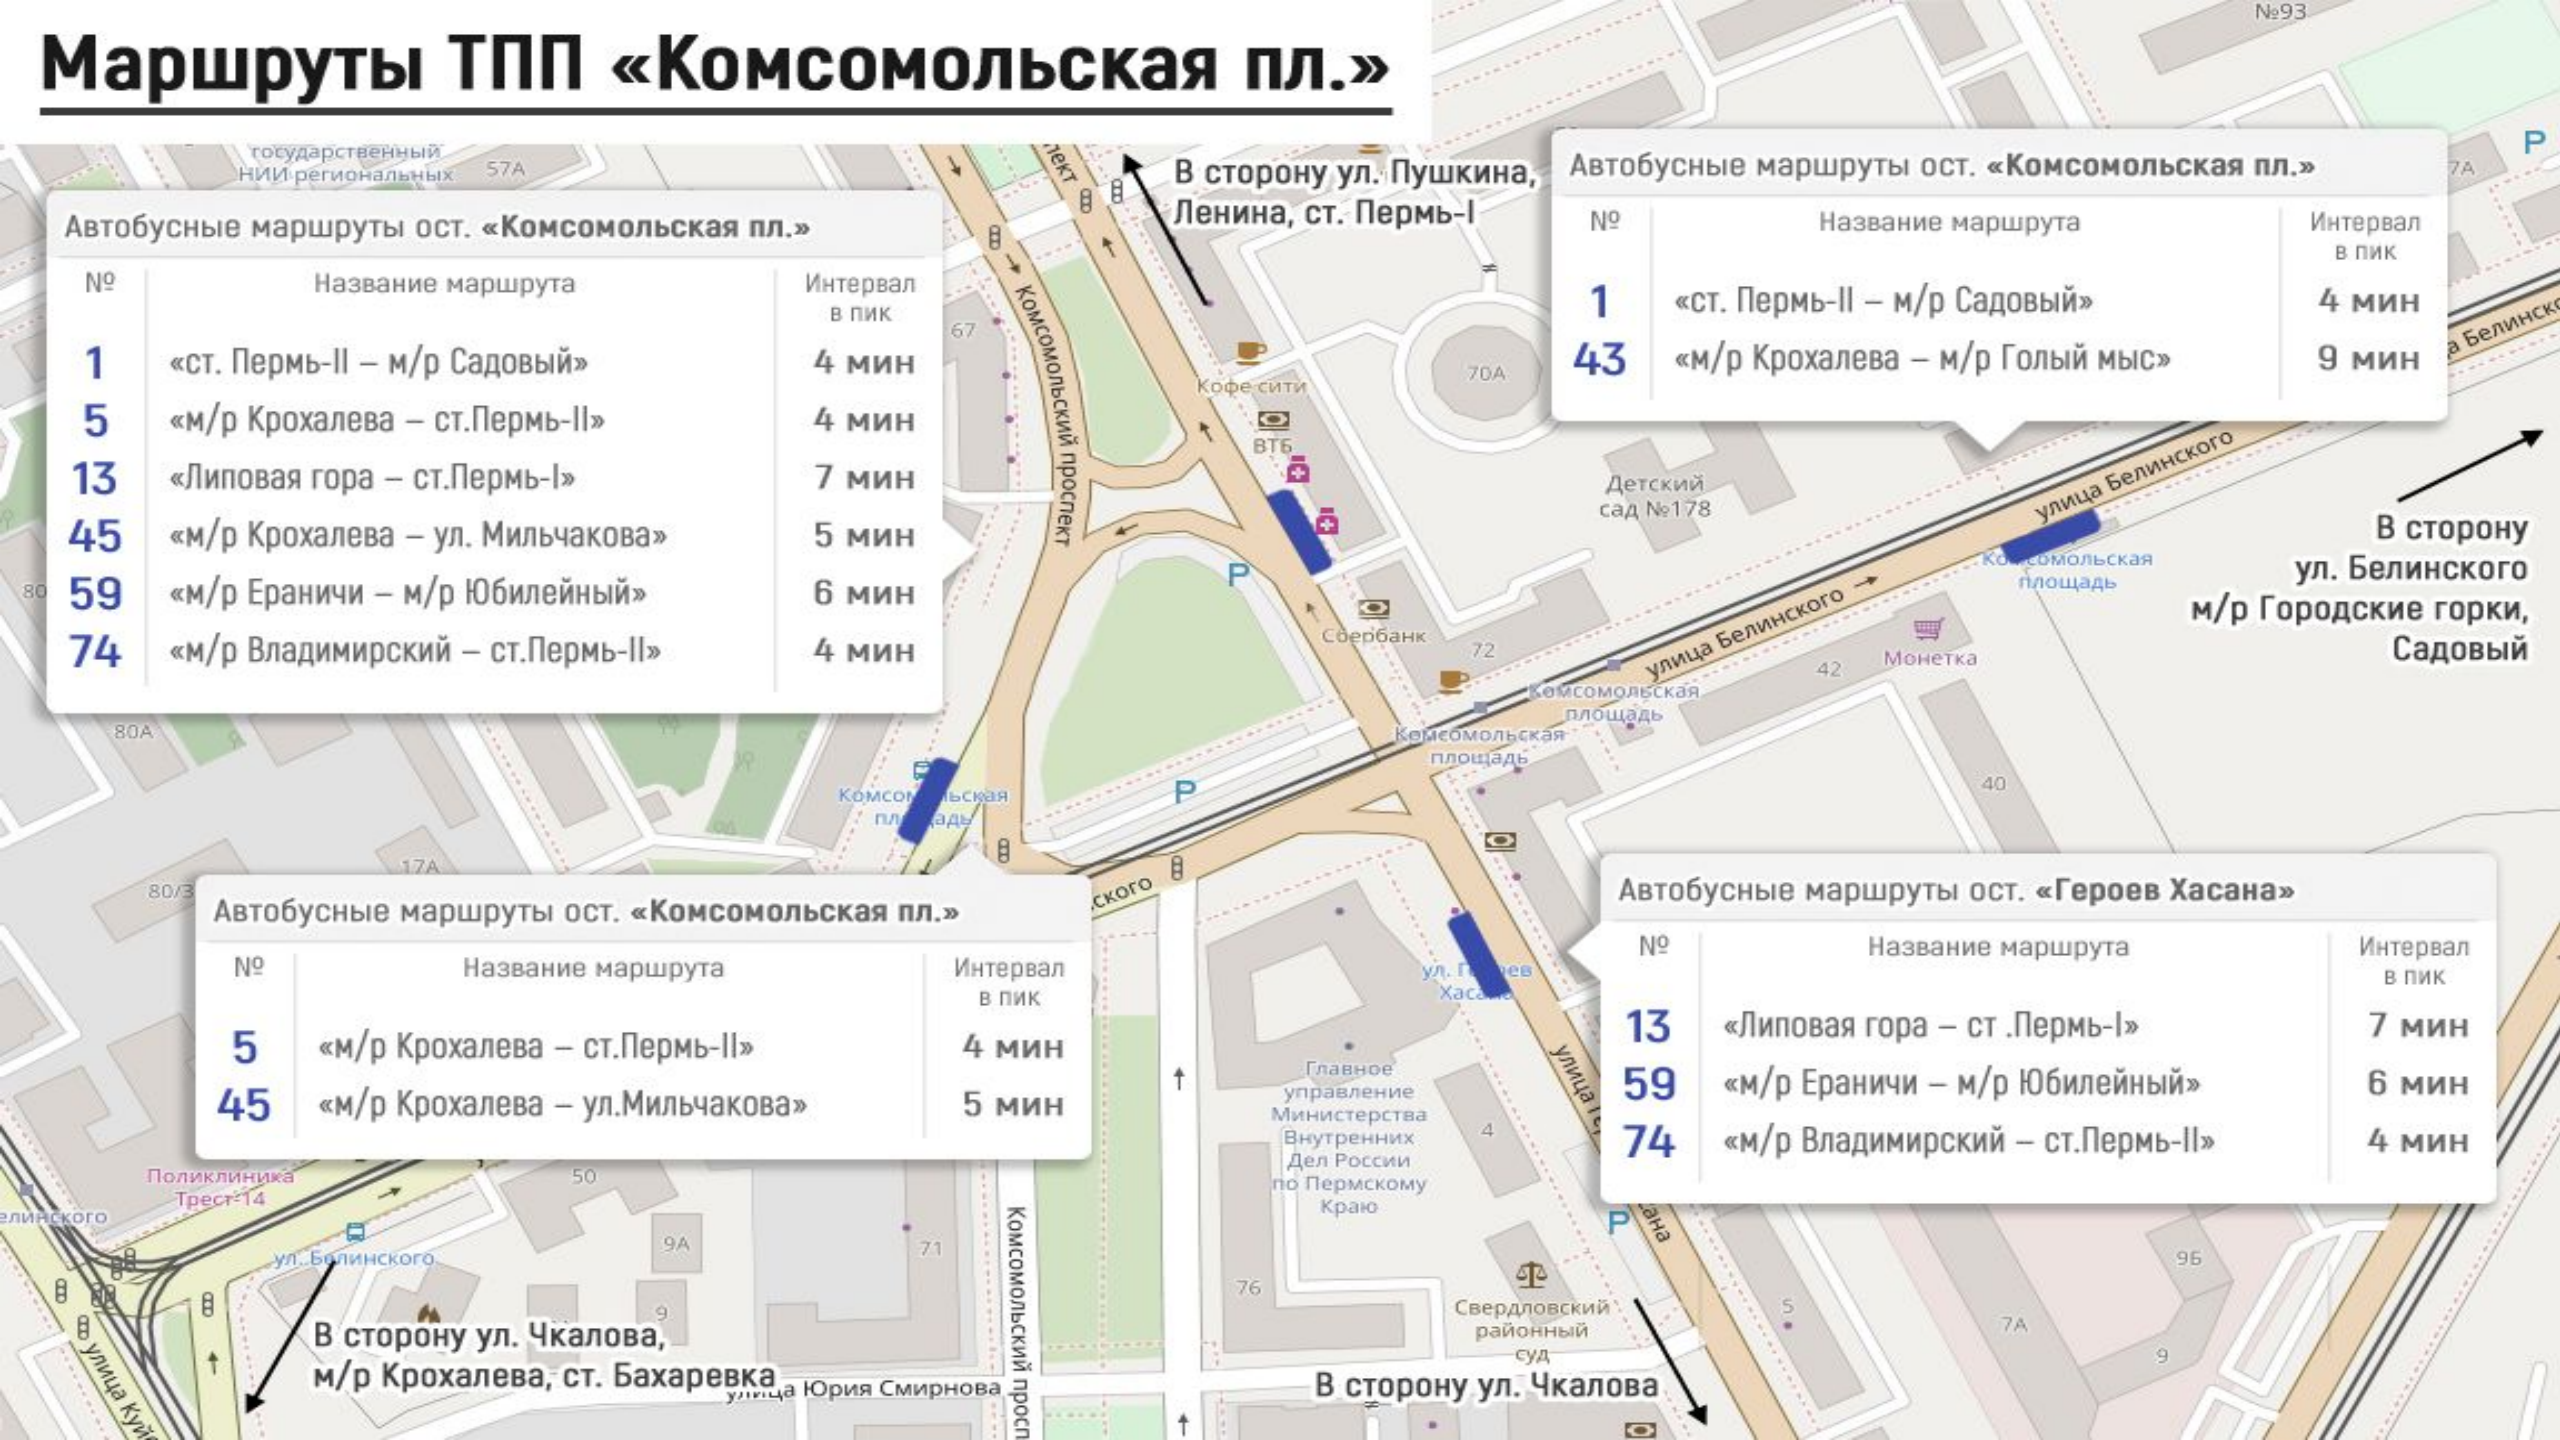

Маршруты ТПП «Комсомольская пл.»

Автобусные маршруты ост. «Комсомольская пл.»

№	Название маршрута	Интервал в пик
1	«ст. Пермь-II – м/р Садовый»	4 мин
5	«м/р Крохалева – ст.Пермь-II»	4 мин
13	«Липовая гора – ст.Пермь-I»	7 мин
45	«м/р Крохалева – ул. Мильчакова»	5 мин
59	«м/р Ераничи – м/р Юбилейный»	6 мин
74	«м/р Владимирский – ст.Пермь-II»	4 мин

Автобусные маршруты ост. «Комсомольская пл.»

№	Название маршрута	Интервал в пик
1	«ст. Пермь-II – м/р Садовый»	4 мин
43	«м/р Крохалева – м/р Голый мыс»	9 мин

Автобусные маршруты ост. «Комсомольская пл.»

№	Название маршрута	Интервал в пик
5	«м/р Крохалева – ст.Пермь-II»	4 мин
45	«м/р Крохалева – ул.Мильчакова»	5 мин

Автобусные маршруты ост. «Героев Хасана»

№	Название маршрута	Интервал в пик
13	«Липовая гора – ст .Пермь-I»	7 мин
59	«м/р Ераничи – м/р Юбилейный»	6 мин
74	«м/р Владимирский – ст.Пермь-II»	4 мин

В сторону ул. Пушкина, Ленина, ст. Пермь-I

В сторону ул. Белинского м/р Городские горки, Садовый

В сторону ул. Чкалова, м/р Крохалева, ст. Бахаревка

В сторону ул. Чкалова