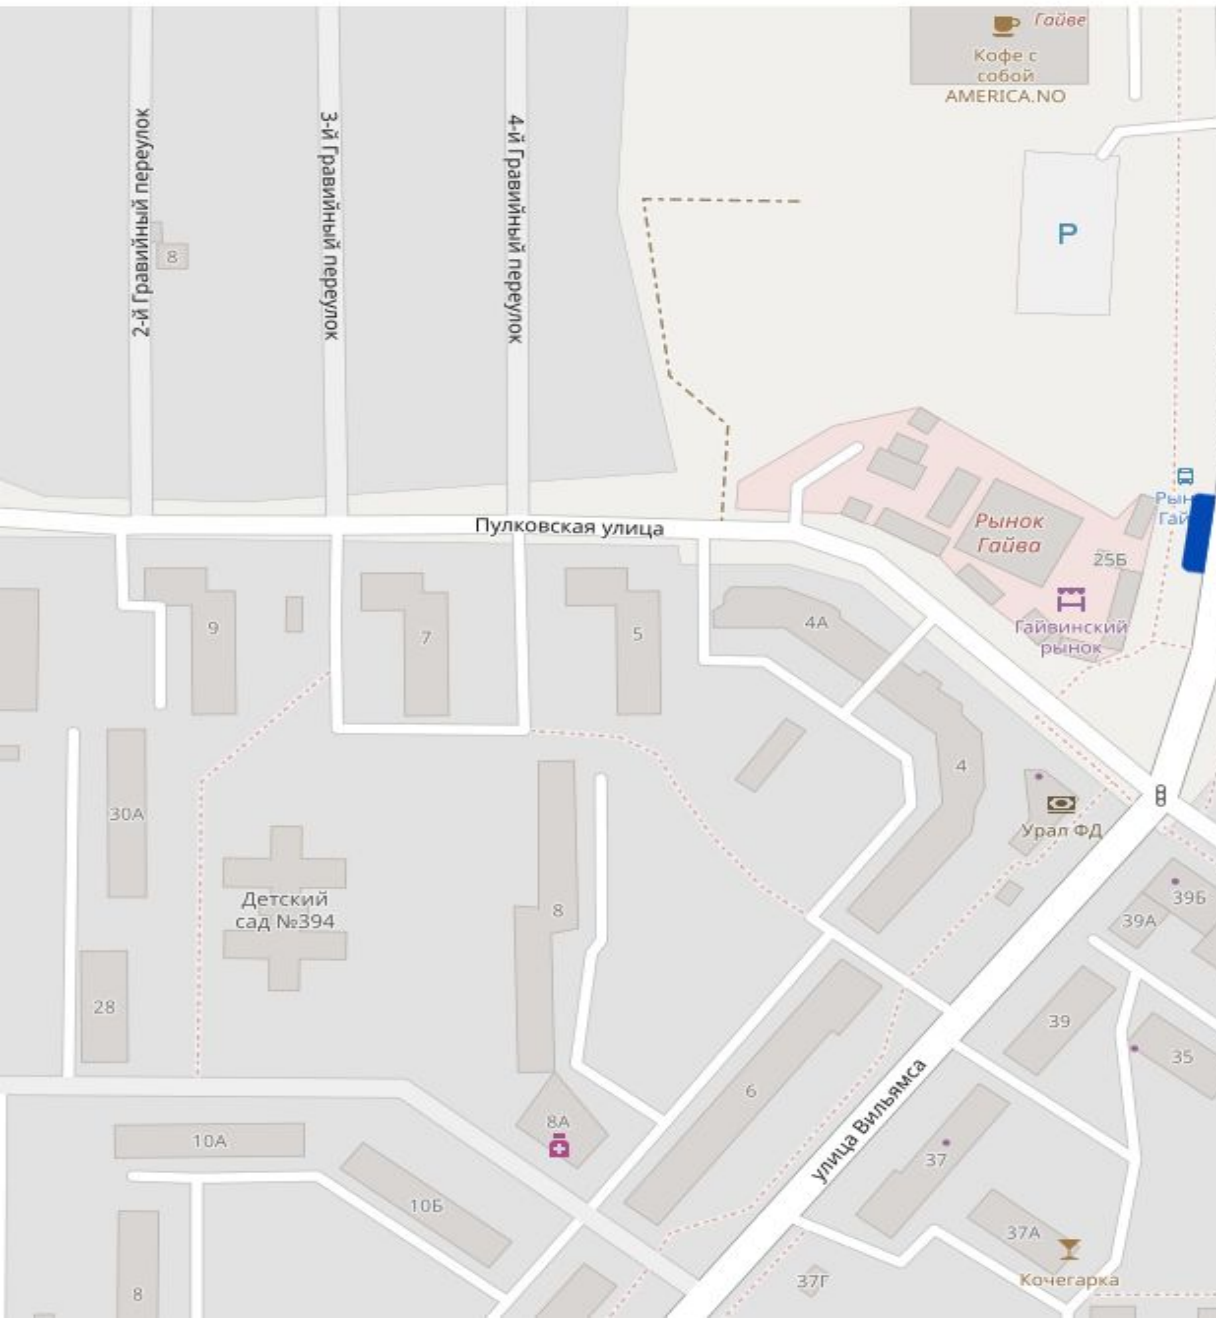

Маршруты ост. «Рынок (м/р Гайва)»

Маршруты ост. «Рынок (м/р Гайва)»

№	Название маршрута	Интервал в пик
18	«ул.1905 года – ПВИ»	11 мин
44	«м/р Нижняя Мостовая - Учкомбинат»	8 мин
53	«Центральный рынок – 10 микрорайон»	6 мин
73	«м/р Заозерье – м/р Январский»	7 мин