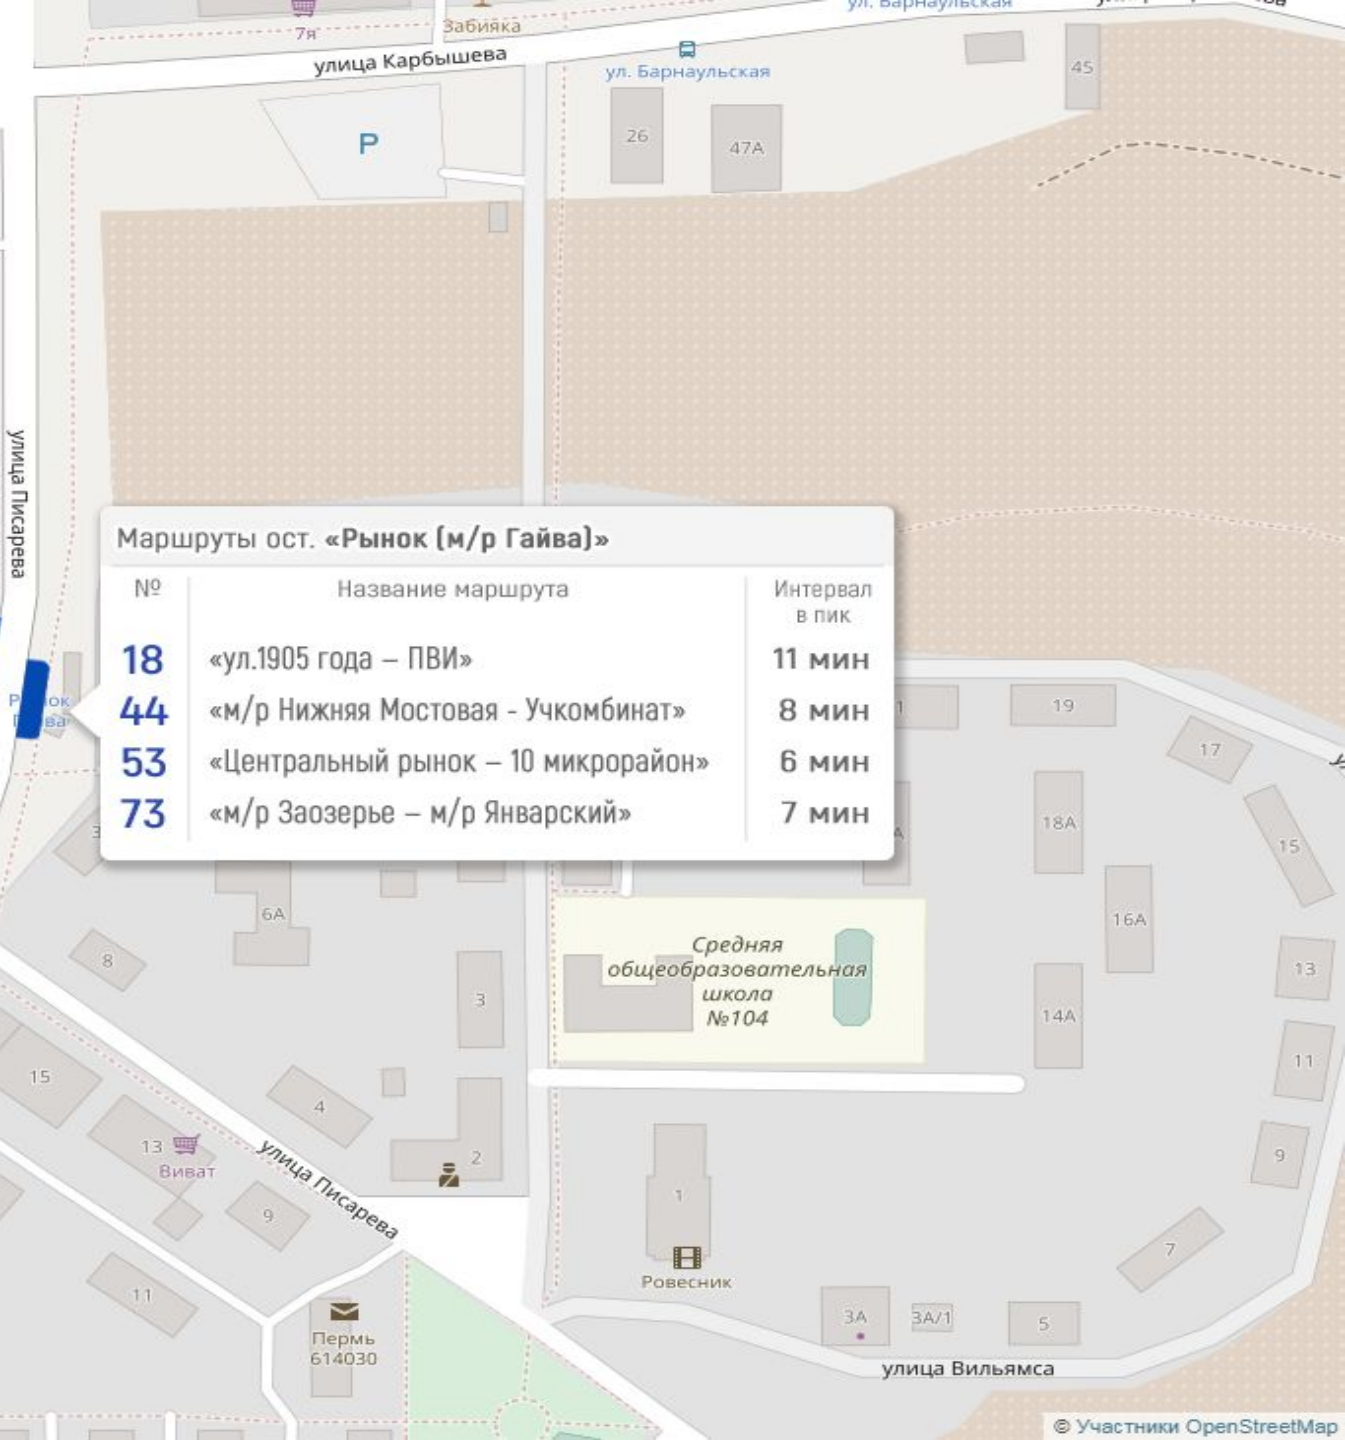

Маршруты ост. «Рынок (м/р Гайва)»

Маршруты ост. «Рынок (м/р Гайва)»

№	Название маршрута	Интервал в пик
18	«ул.1905 года – ПВИ»	11 мин
44	«м/р Нижняя Мостовая - Учкомбинат»	8 мин
53	«Центральный рынок – 10 микрорайон»	6 мин
73	«м/р Заозерье – м/р Январский»	7 мин