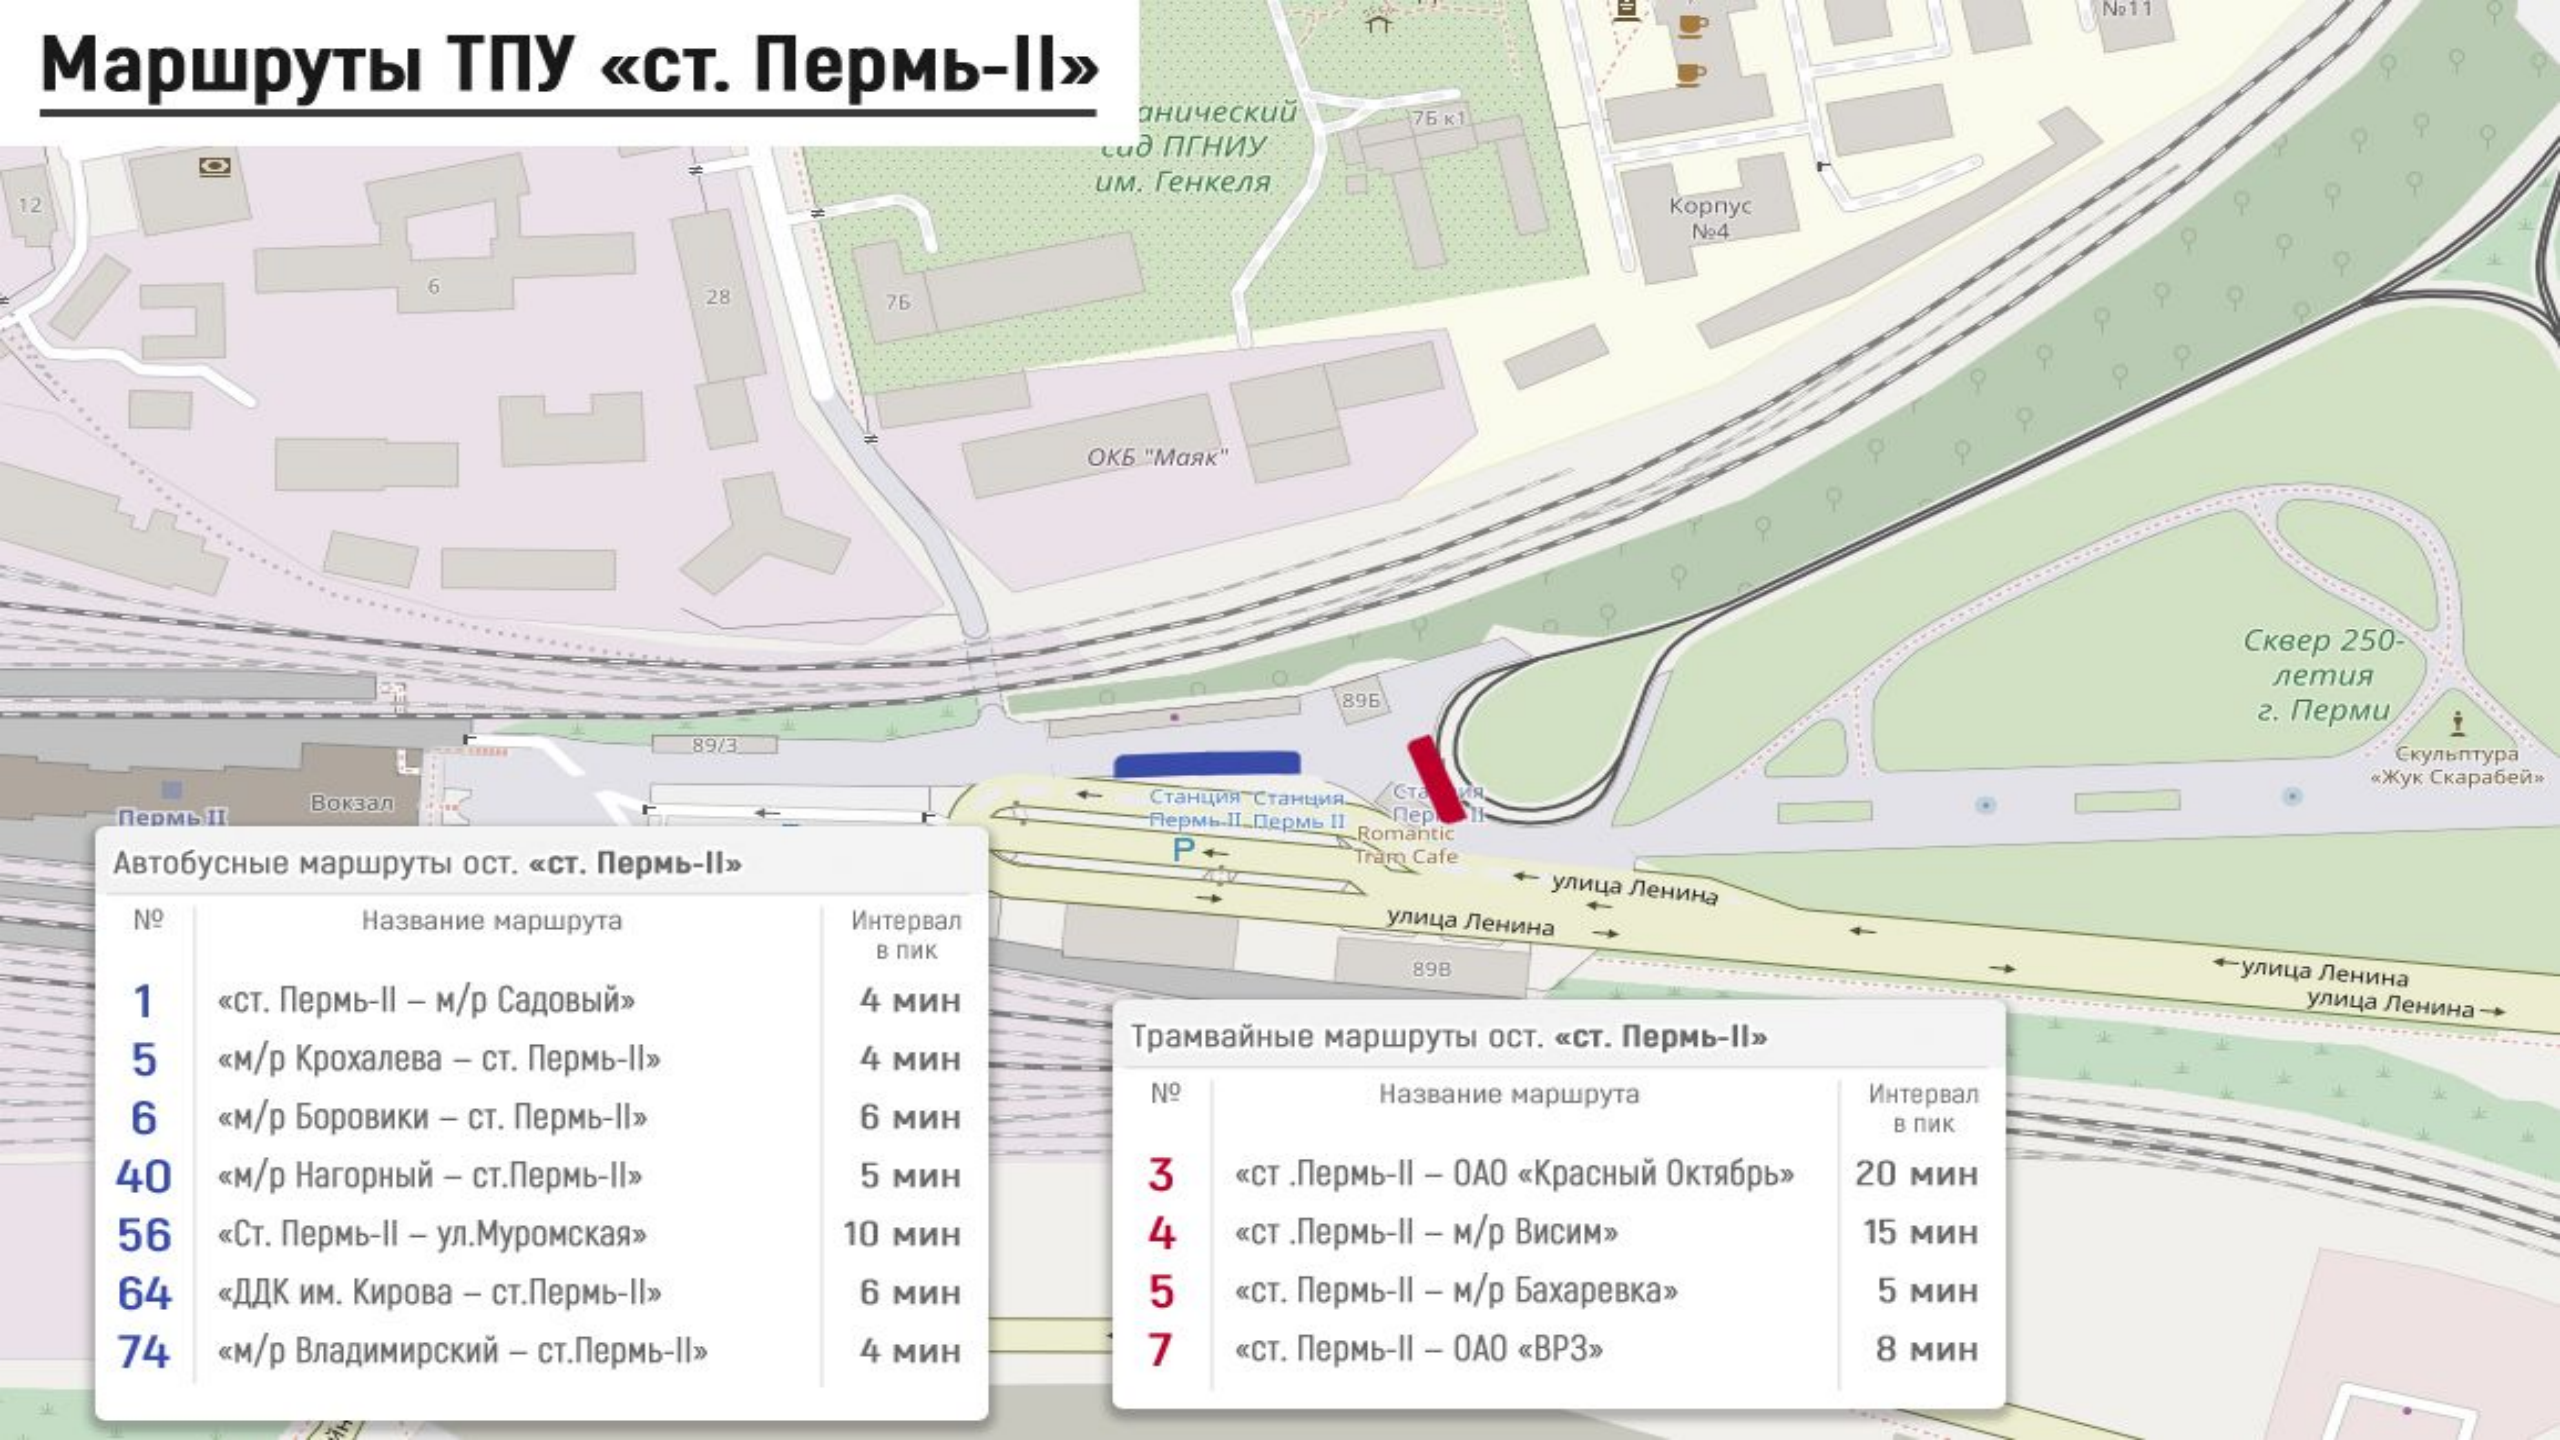

В сторону ул. Пушкина, Ленина, ст. Пермь-I

В сторону ул. Белинского м/р Городские горки, Садовый

В сторону ул. Чкалова, м/р Крохалева, ст. Бахаревка

В сторону ул. Чкалова

Маршруты ТПУ «ст. Пермь-II»

Автобусные маршруты ост. «ст. Пермь-II»

№	Название маршрута	Интервал в пик
1	«ст. Пермь-II – м/р Садовый»	4 мин
5	«м/р Крохалева – ст. Пермь-II»	4 мин
6	«м/р Боровики – ст. Пермь-II»	6 мин
40	«м/р Нагорный – ст.Пермь-II»	5 мин
56	«Ст. Пермь-II – ул.Муромская»	10 мин
64	«ДДК им. Кирова – ст.Пермь-II»	6 мин
74	«м/р Владимирский – ст.Пермь-II»	4 мин