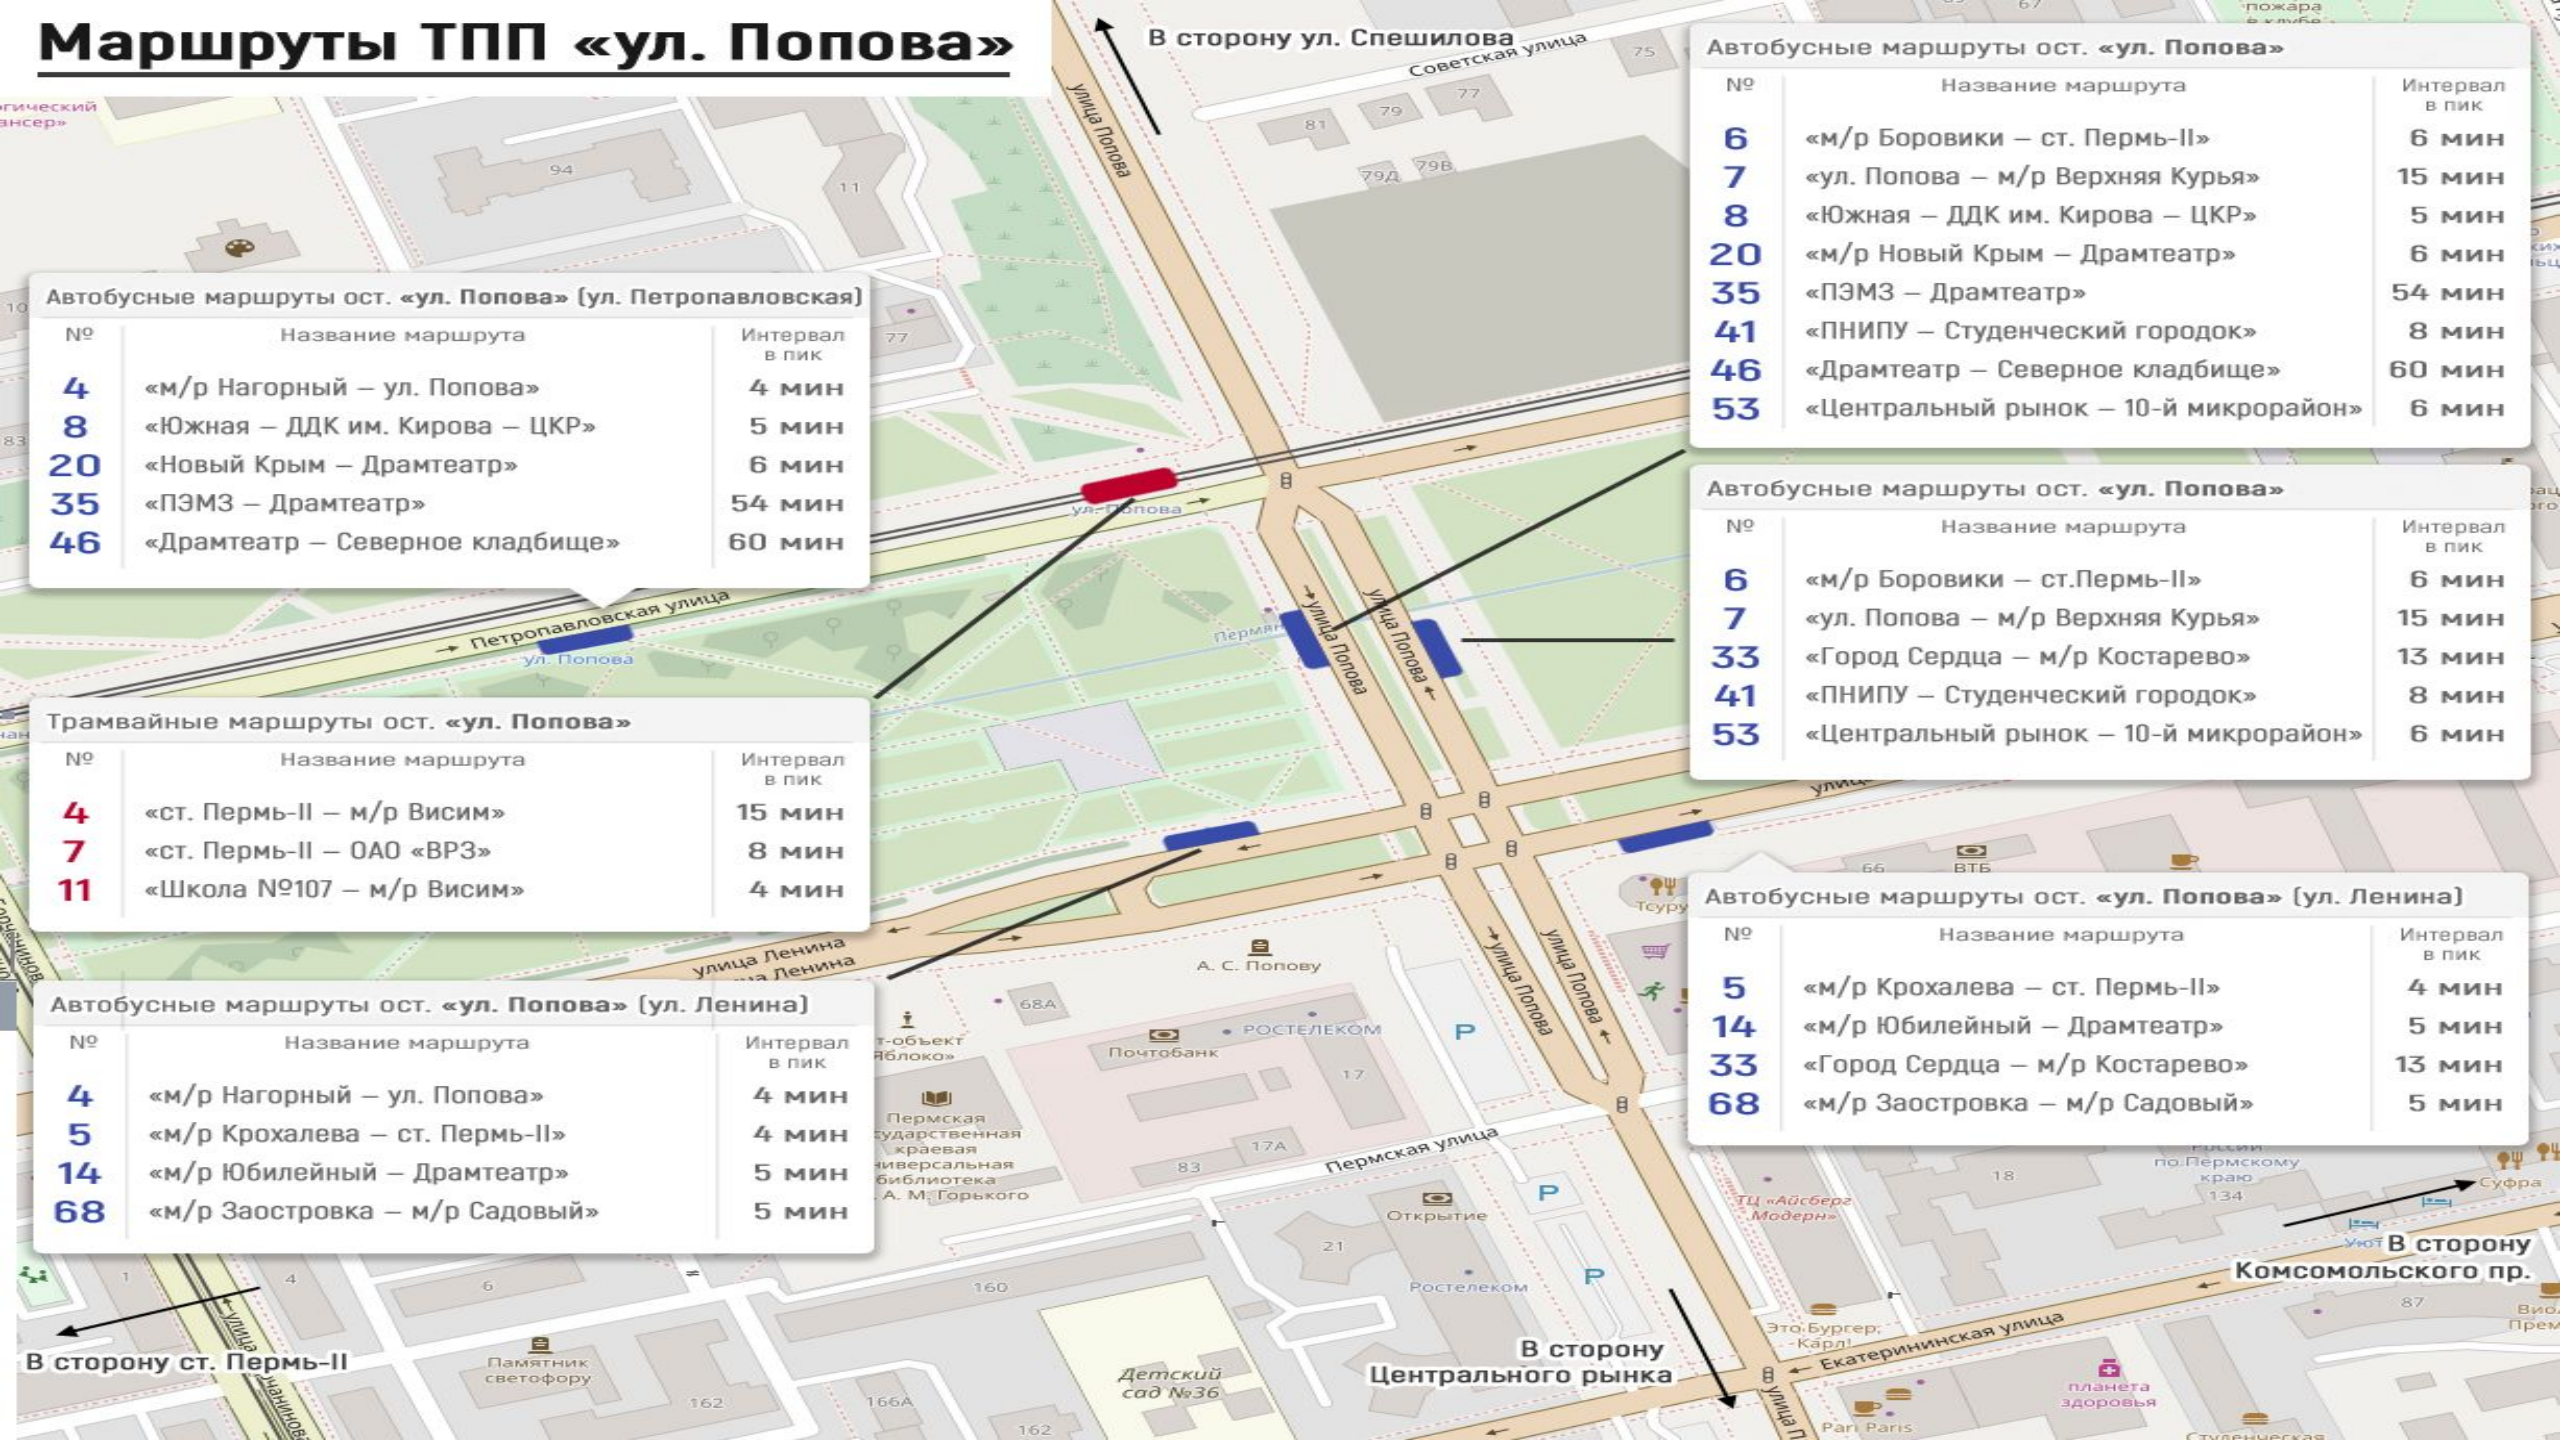

Трамвайные маршруты ост. «ул. Попова»

№	Название маршрута	Интервал в пик
4	«ст. Пермь-II – м/р Висим»	15 мин
7	«ст. Пермь-II – ОАО «ВРЗ»	8 мин
11	«Школа №107 – м/р Висим»	4 мин

Автобусные маршруты ост. «ул. Попова» (ул. Ленина)

№	Название маршрута	Интервал в пик
4	«м/р Нагорный – ул. Попова»	4 мин
5	«м/р Крохалева – ст. Пермь-II»	4 мин
14	«м/р Юбилейный – Драмтеатр»	5 мин
68	«м/р Заостровка – м/р Садовый»	5 мин

Автобусные маршруты ост. «ул. Попова»

№	Название маршрута	Интервал в пик
6	«м/р Боровики – ст. Пермь-II»	6 мин
7	«ул. Попова – м/р Верхняя Курья»	15 мин
8	«Южная – ДДК им. Кирова – ЦКР»	5 мин
20	«м/р Новый Крым – Драмтеатр»	6 мин
35	«ПЭМЗ – Драмтеатр»	54 мин
41	«ПНИПУ – Студенческий городок»	8 мин
46	«Драмтеатр – Северное кладбище»	60 мин
53	«Центральный рынок – 10-й микрорайон»	6 мин

Автобусные маршруты ост. «ул. Попова»

№	Название маршрута	Интервал в пик
6	«м/р Боровики – ст.Пермь-II»	6 мин
7	«ул. Попова – м/р Верхняя Курья»	15 мин
33	«Город Сердца – м/р Костарево»	13 мин
41	«ПНИПУ – Студенческий городок»	8 мин
53	«Центральный рынок – 10-й микрорайон»	6 мин

Автобусные маршруты ост. «ул. Попова» (ул. Ленина)

№	Название маршрута	Интервал в пик
5	«м/р Крохалева – ст. Пермь-II»	4 мин
14	«м/р Юбилейный – Драмтеатр»	5 мин
33	«Город Сердца – м/р Костарево»	13 мин
68	«м/р Заостровка – м/р Садовый»	5 мин