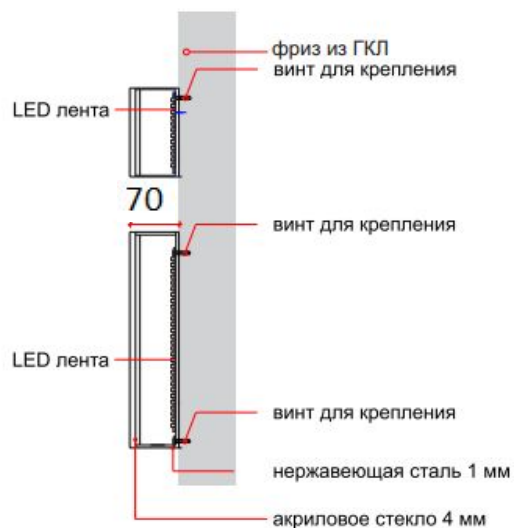

Ф-287-00.059 ПЗ					
Изм.	Лист	№ док.	Подпись	Дата	Вывеска с внутренней подсветкой					
Разраб.								Стадия	Лист	Листов
Пров.								Р	4	5
Т.контр.					Схема крепления					
Н.контр.										
Утв.