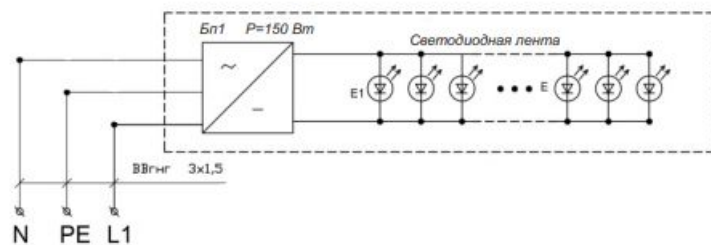

Схема эл. принципиальная

Светодиодная лента:
Talasi led.
SMD 2835/1LED | 0.6W | 50Lm (Ip68)
Кол-во: 24 м

Блоки питания:
интерьерные SLIM
150W | 12V | Ip20
Кол-во 1 шт.
Заземление не требуется.
Блок питания устанавливается внутри помещения.

					Ф-287-00.059 ПЗ					
Изм.	Лист	№ док.	Подпись	Дата	Схема эл. принципиальная					
Разраб.								Стадия	Лист	Листов
Пров.								Р	5	5
Т.контр.										
Н.контр.										
Утв.