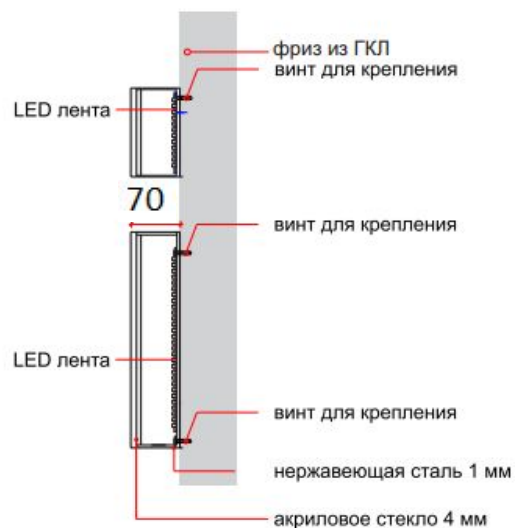

Ф-287-00.059 ПЗ					
Изм.	Лист	№ док.	Подпись	Дата	Вывеска с внутренней подсветкой					
Разраб.								Стадия	Лист	Листов
Пров.								Р	4	5
Т.контр.					Схема крепления					
Н.контр.										
Утв.