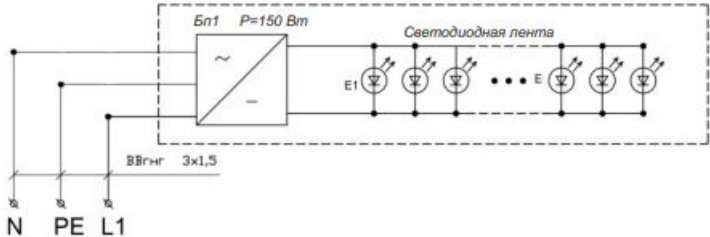

Схема эл. принципиальная

Светодиодная лента:
Talasi led.
SMD 2835/1LED | 0.6W | 50Lm (Ip68)
Кол-во: 24 м

Блоки питания:
интерьерные SLIM
150W | 12V | Ip20
Кол-во 1 шт.
Заземление не требуется.
Блок питания устанавливается внутри помещения.

					Ф-287-00.059 ПЗ		
Изм.	Лист	№ док.	Подпись	Дата	Схема эл. принципиальная		
Разраб.							
Пров.							
Т.контр.							
Н.контр.							
Утв.					Р	5	5