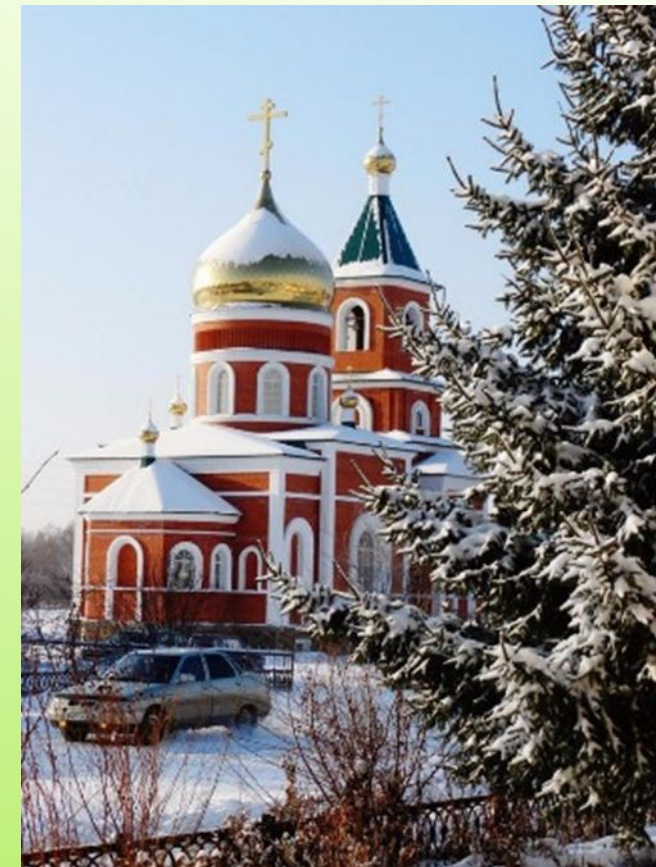

ПЕТРОПАВЛОВСКИЙ РАЙОН

A landscape photograph showing a paved road on the left, a grassy field on the right, and a dark, overcast sky with several faint rainbows. The text is overlaid on the right side of the image.

Есть много мест в России
Среди родных полей,
Но нет тебя красивей
И нет тебя милей –
Навеки ты со мною,
Как первая весна.

Люблю тебя душою
Родная сторона!

«КАМЕНЬ ВРЕМЕНИ»

АНТОНЬЕВКА

ПЕТРОПАВЛОВСКОЕ.

АЛЕКСЕЕВКА