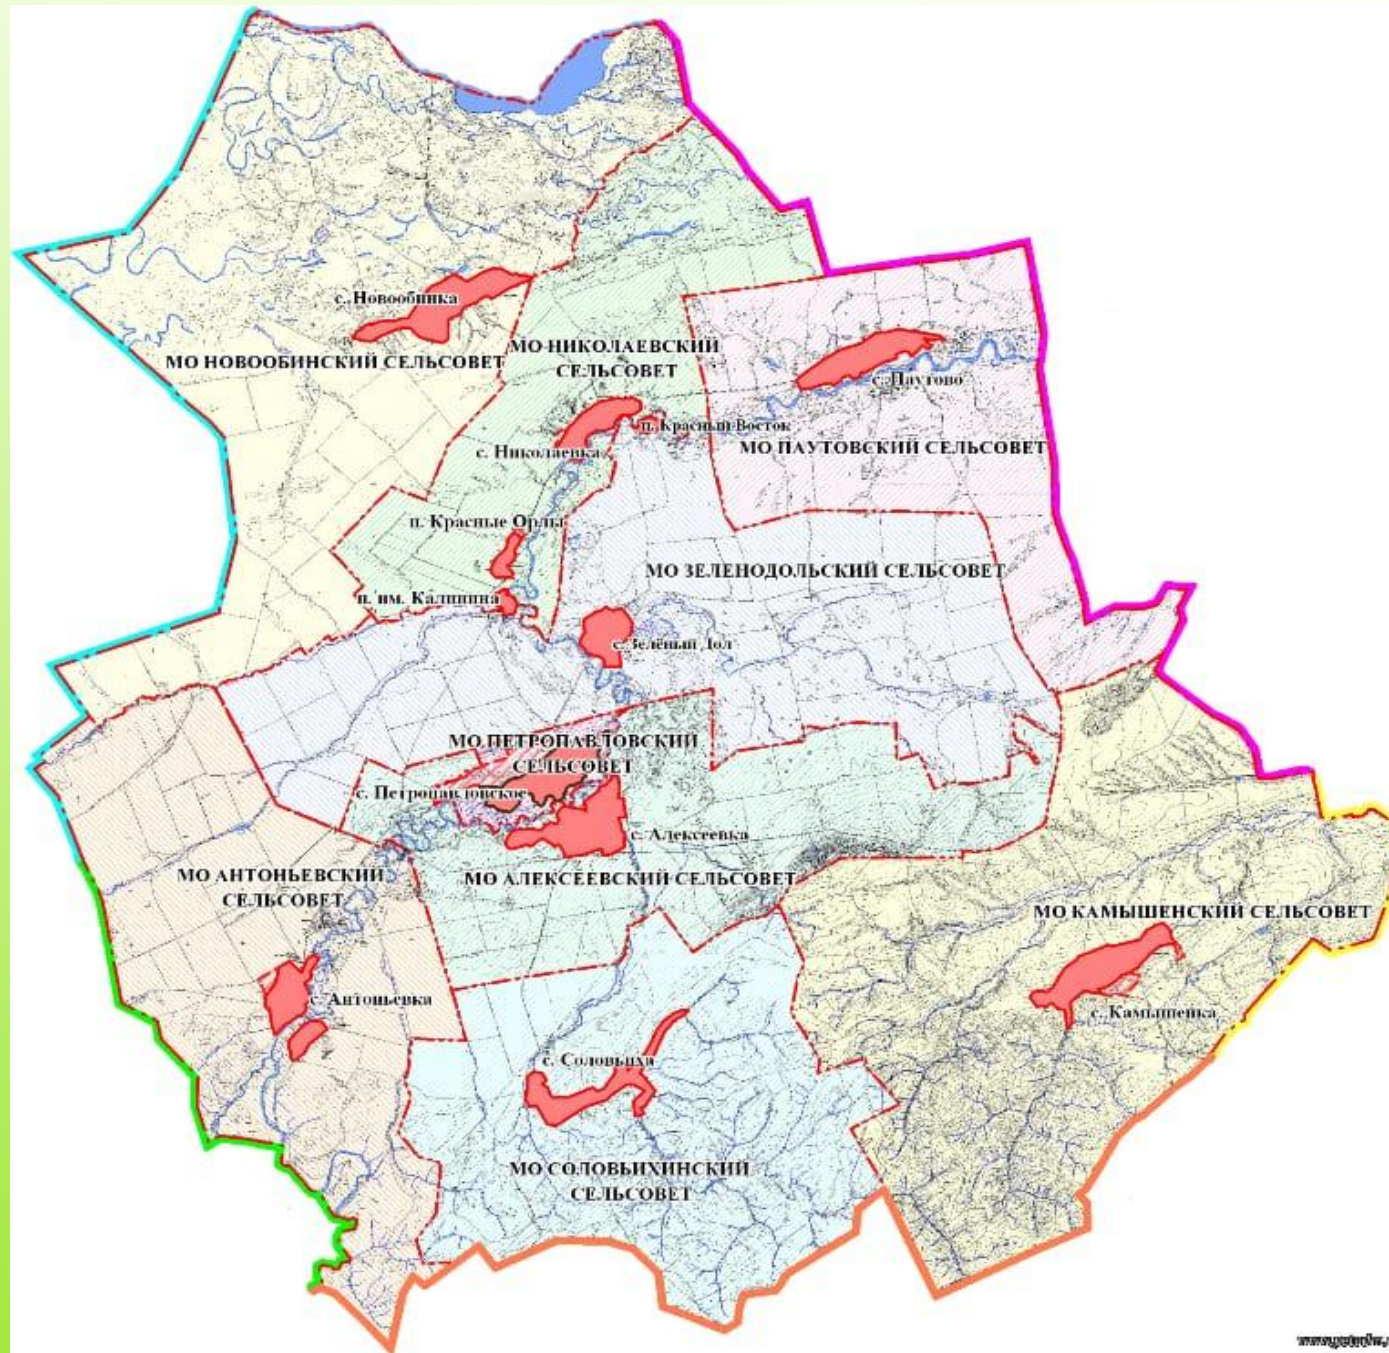

ПЕТРОПАВЛОВСКИЙ РАЙОН

A landscape photograph showing a paved road on the left, a grassy field on the right, and a dark, overcast sky with several faint rainbows. The text is overlaid on the right side of the image.

Есть много мест в России
Среди родных полей,
Но нет тебя красивей
И нет тебя милей –
Навеки ты со мною,
Как первая весна.

Люблю тебя душою
Родная сторона!

«КАМЕНЬ ВРЕМЕНИ»

АНТОНЬЕВКА

ПЕТРОПАВЛОВСКОЕ.

АЛЕКСЕЕВКА

НИКОЛАЕВКА

СЕЛО КАМЫШЕНКА

СЕЛО СОЛОВЬИХА

НОВООБИНКА

ПАУТОВО

ЗЕЛЕНый ДОЛ

ДОСТОПРИМЕЧАТЕЛЬНОСТИ НАШЕГО РАЙОНА.

ДЕТСКИЙ САД

КТО ЖИВЕТ?

Что растёт?

ПОЛЕЗНЫЕ ИСКОПАЕМЫЕ

СПАСИБО ЗА ВНИМАНИЕ !