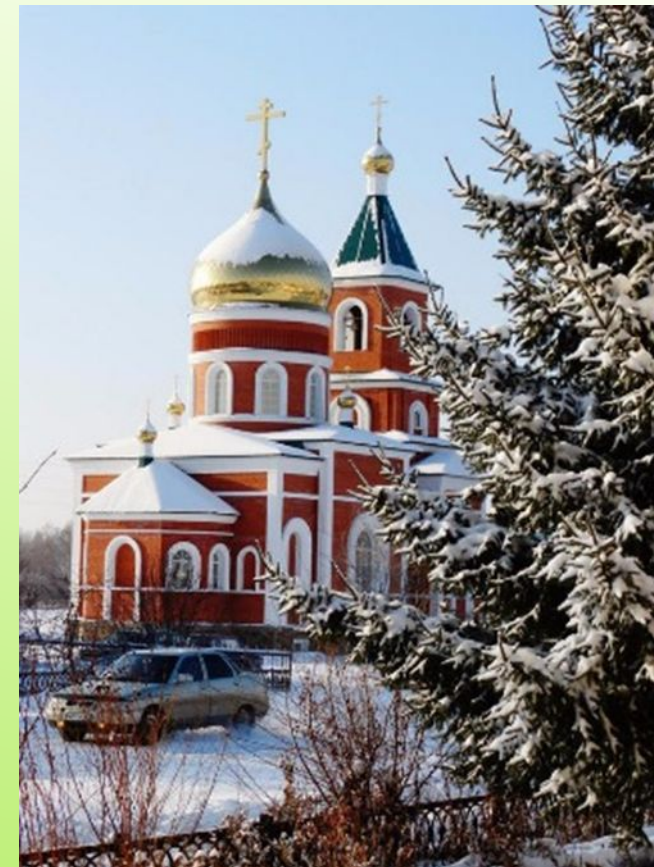

ПЕТРОПАВЛОВСКОЕ.