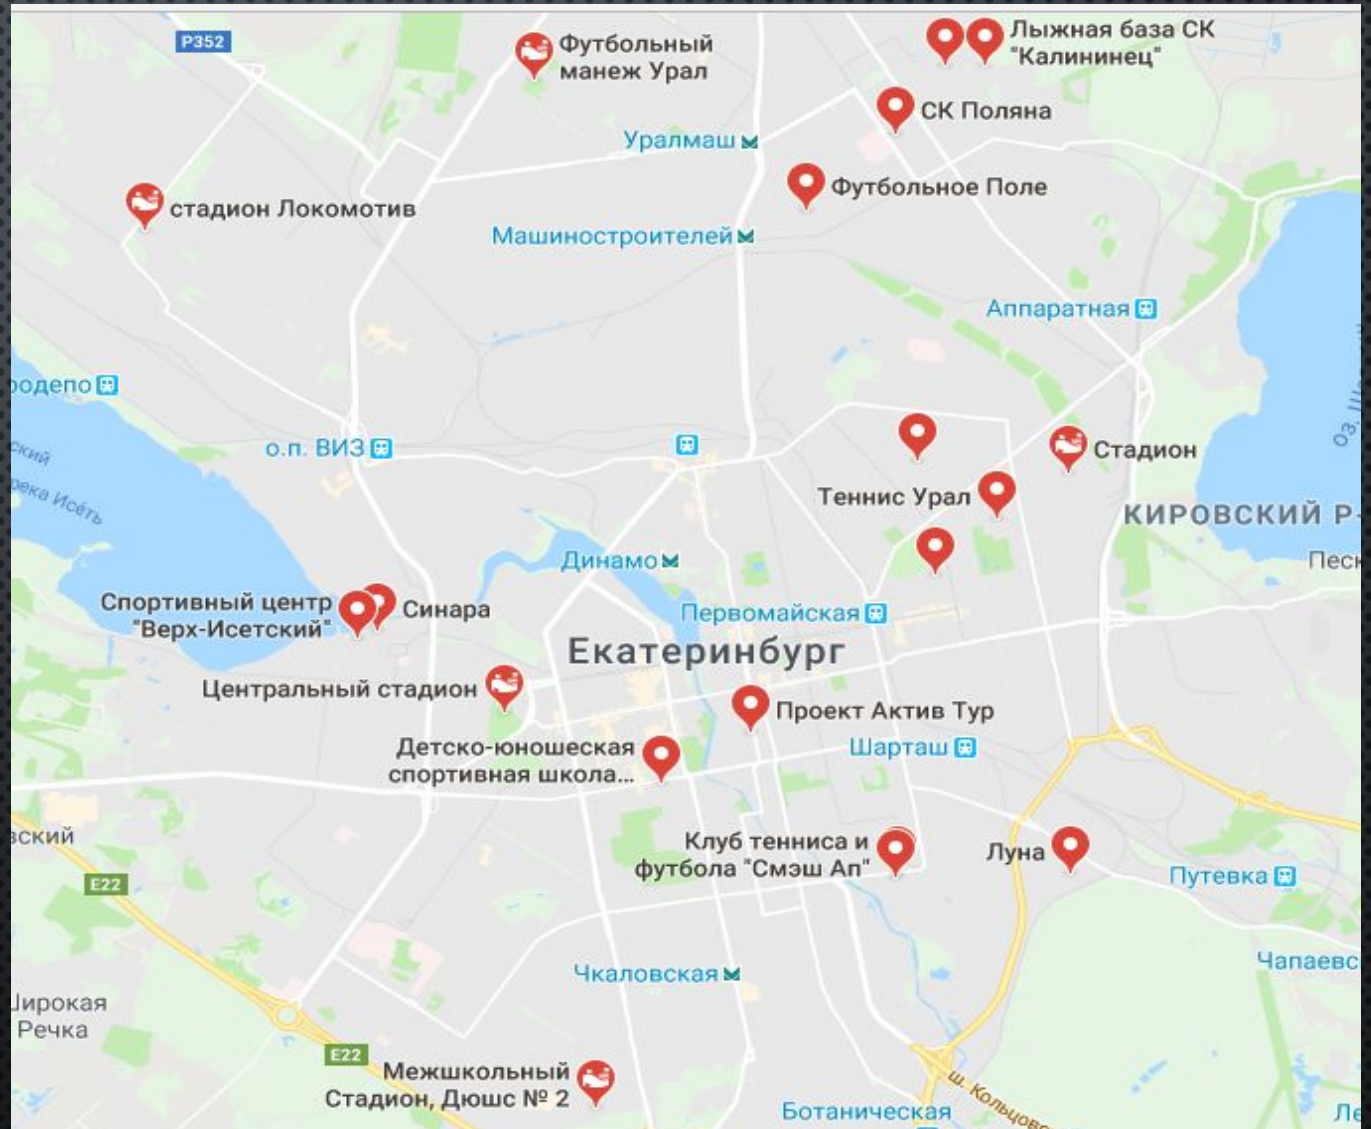

ФУТБОЛЬНЫЕ ПЛОЩАДКИ

Адрес: Расточная,18
Футбольный манеж Урал

Адрес: Фестивальная,10
СК Поляна

Адрес: Старых большевиков, 2АК6
Футбольное поле

Адрес: Электриков,14А
СК Калининец

Адрес: Краснофроловцев,48
Футбольное поле

Адрес: Советская, 37А
Футбольный стадион

Адрес: Студенческая,3
Спортивный центр Верх-Исетский

Адрес: Кирова,71
Детско-Юношеская спортивная школа
Юность

Адрес: Куйбышева, 32А
Клуб тенниса и футбола Смэш Ап

Адрес: Ткачей,11
Межшкольный стадион Дюшс №2
Адрес: Денисова-Уральского,3А