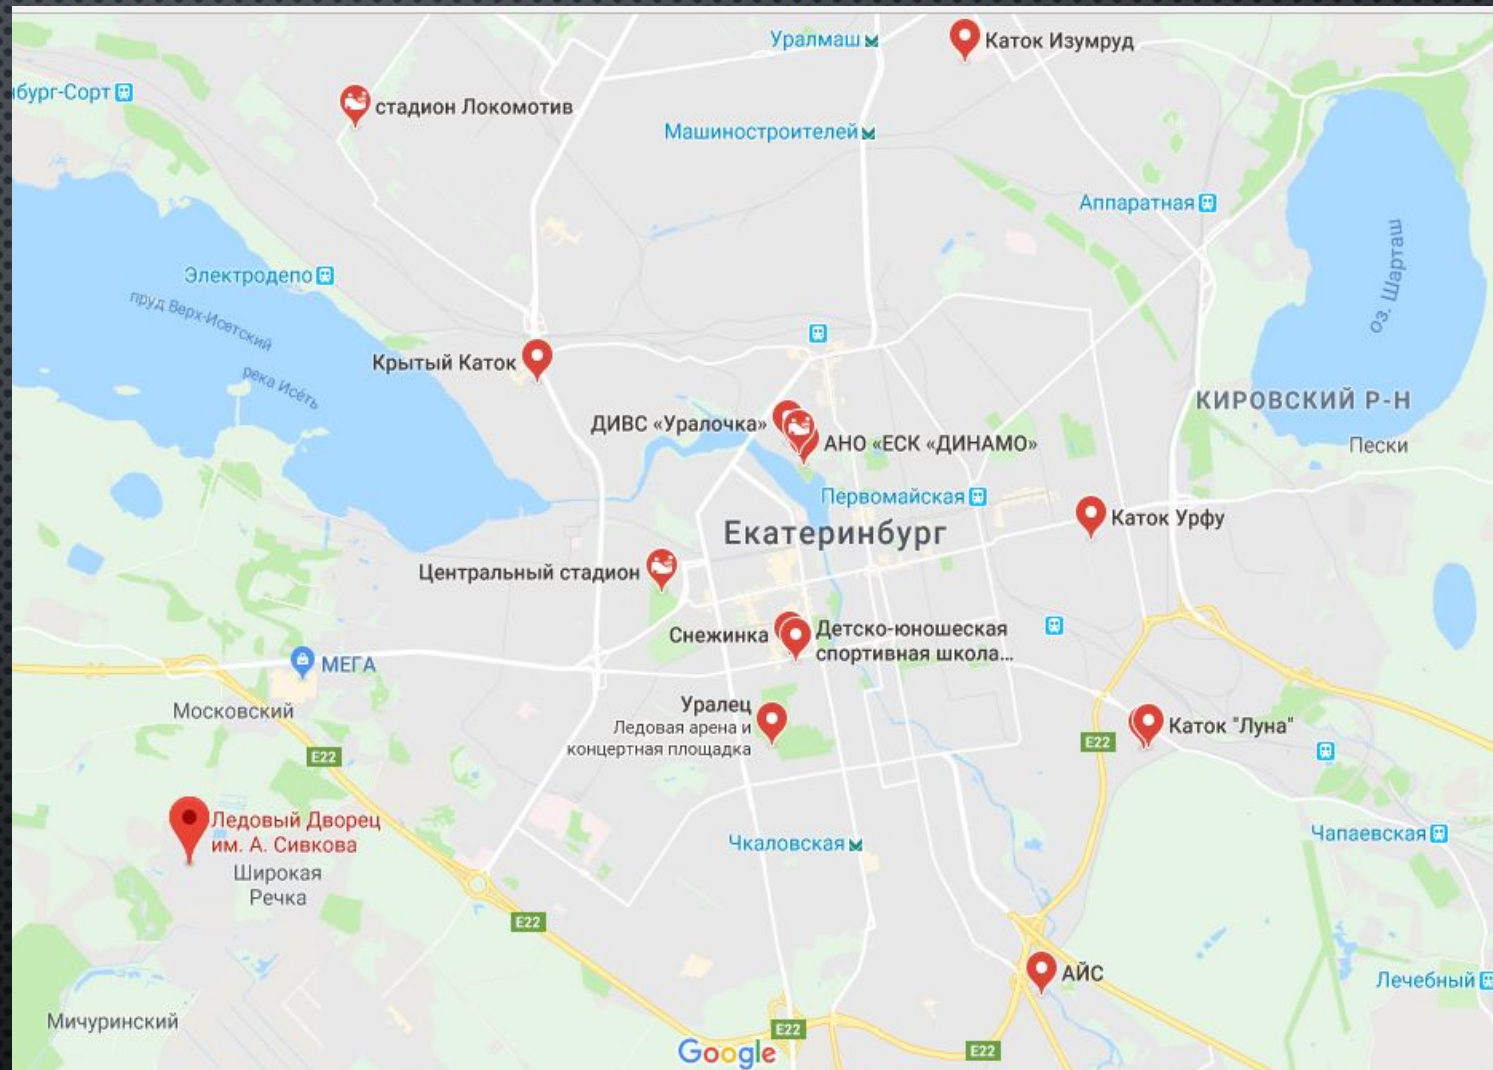

Адрес: Мира,6

Каток Снежинка

Адрес: Куйбышева, 32Ак2

Детско-Юношеская спортивная школа

Юность

Адрес: Куйбышева, 32А

Каток Луна

Адрес: Сибирский тракт, 34б

Каток Айс

Адрес: Щербакова,2

Ледовый дворец им.Сивкова

Адрес: Лиственная,65