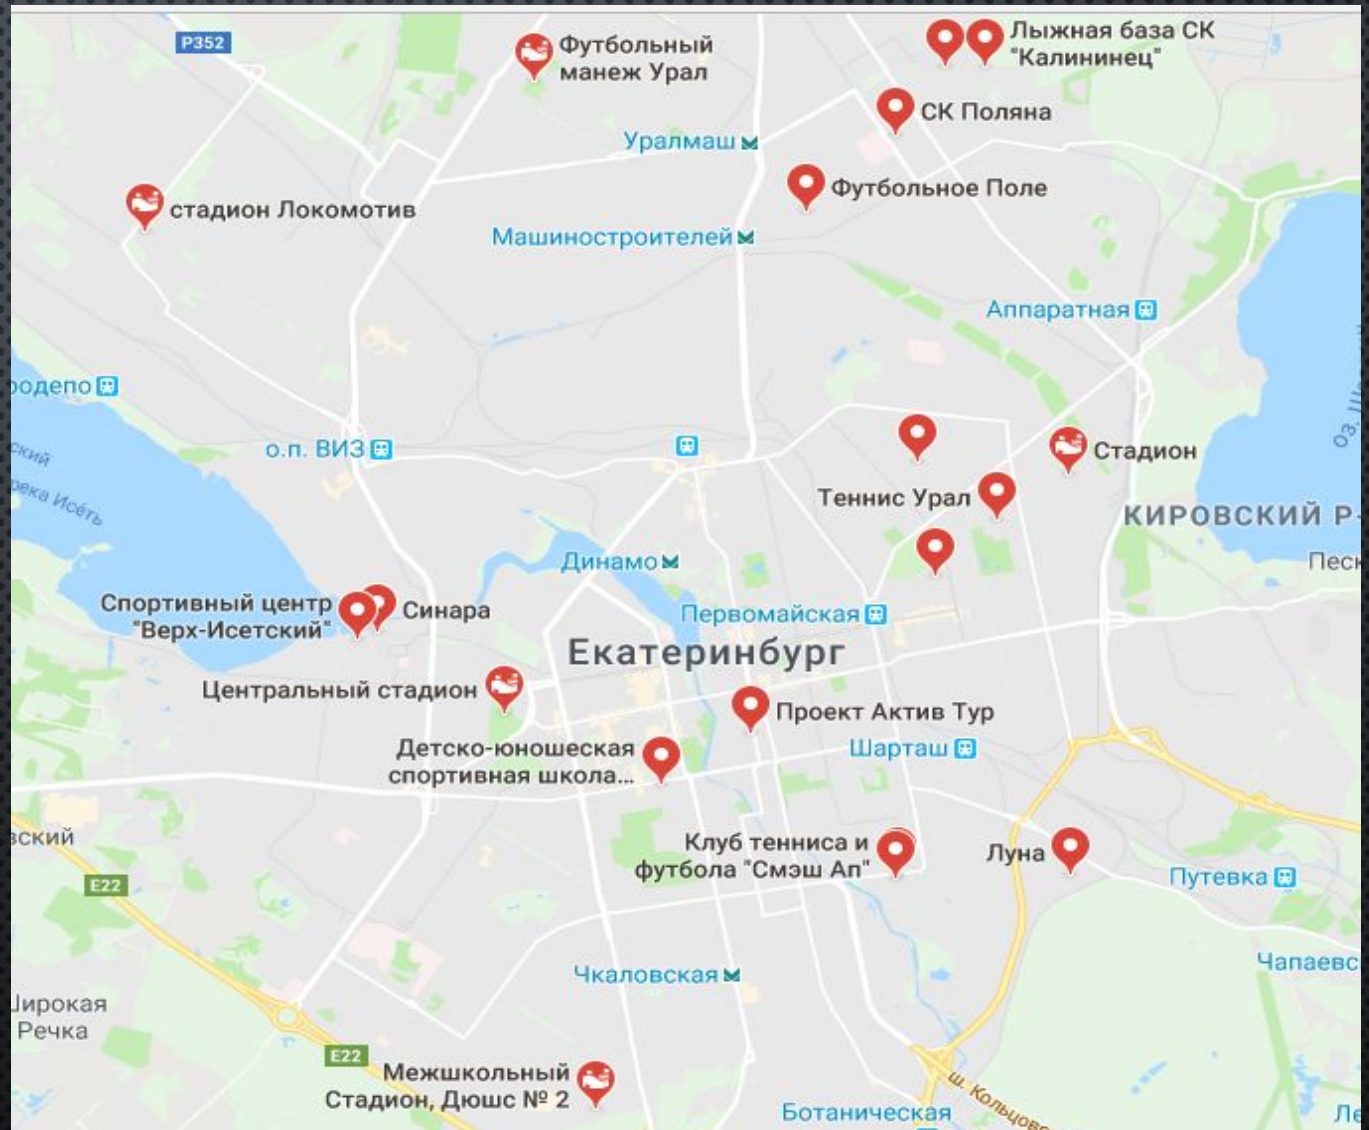

ФУТБОЛЬНЫЕ ПЛОЩАДКИ

Адрес: Расточная,18
Футбольный манеж Урал

Адрес: Фестивальная,10
СК Поляна

Адрес: Старых большевиков, 2АК6
Футбольное поле

Адрес: Электриков,14А
СК Калининец

Адрес: Краснофроловцев,48
Футбольное поле

Адрес: Советская, 37А
Футбольный стадион

Адрес: Студенческая,3
Спортивный центр Верх-Исетский

Адрес: Кирова,71
Детско-Юношеская спортивная школа
Юность

Адрес: Куйбышева, 32А
Клуб тенниса и футбола Смэш Ап

Адрес: Ткачей,11
Межшкольный стадион Дюшс №2
Адрес: Денисова-Уральского,3А