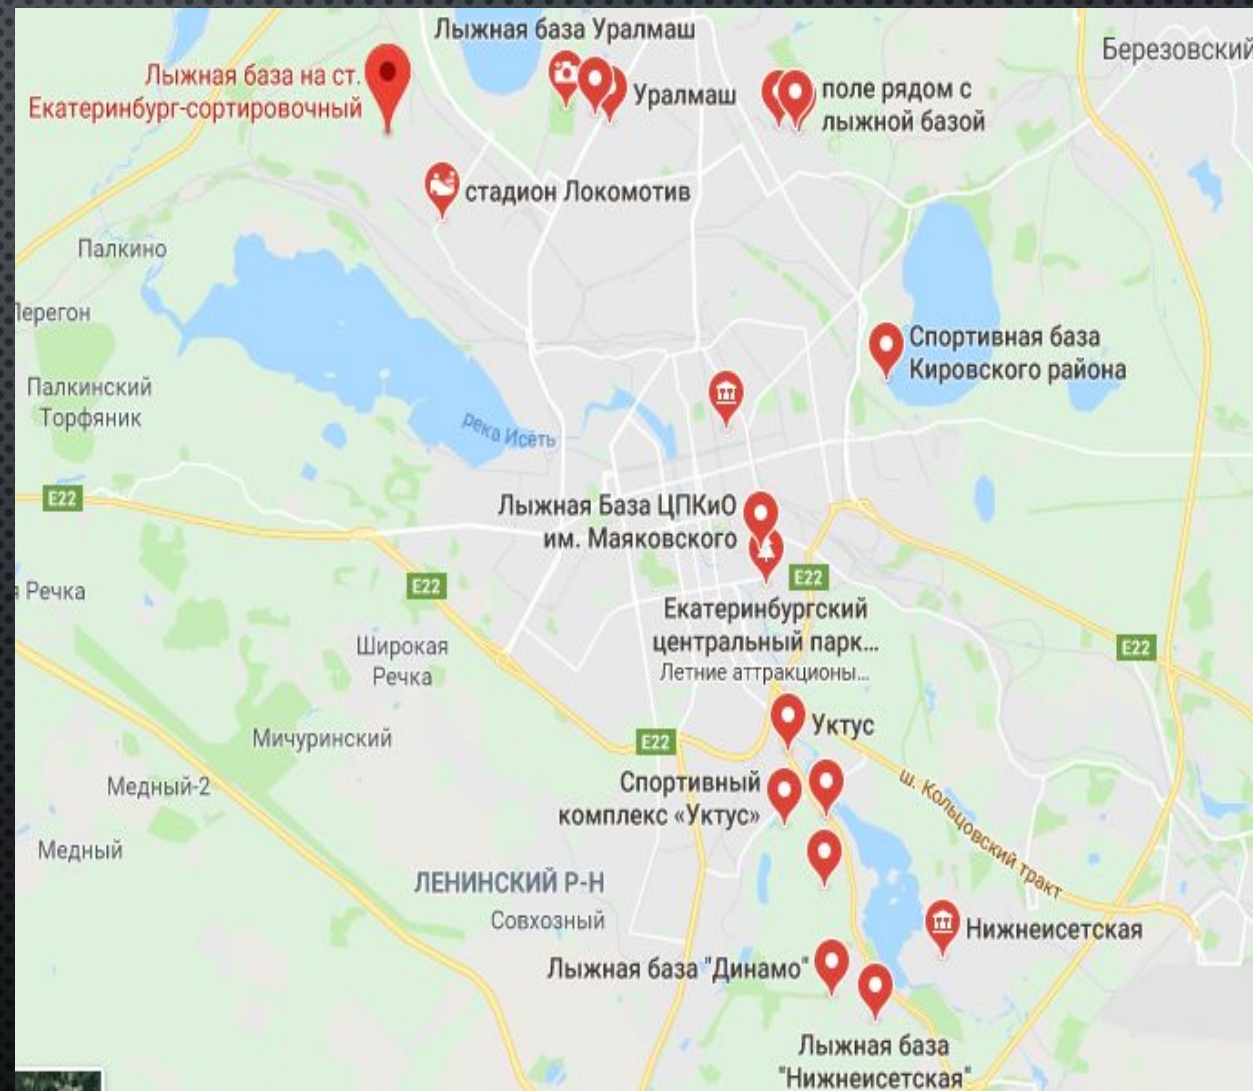

ЛЫЖНЫЕ БАЗЫ

Лыжня база на станции Екатеринбург-сортировочный

Адрес: Решетская, 63

Лыжная база Уралмаш

Адрес: Бакинских Комиссаров, 13

Лыжная база СК Калининец

Адрес: Краснофлотцев, 48

Спортивная база Кировского района

Адрес: Отдыха, 111

Екатеринбургский центральный парк культуры и отдыха им.В.В.Маяковского

Адрес: Мичурина, 230

Спортивный комплекс Уктус

Адрес: Зимняя, 27

Лыжная база Динамо

Адрес: Малая Карнавальная, 2

Лыжная база Нижнеисетская

Адрес: Стаханова, 65