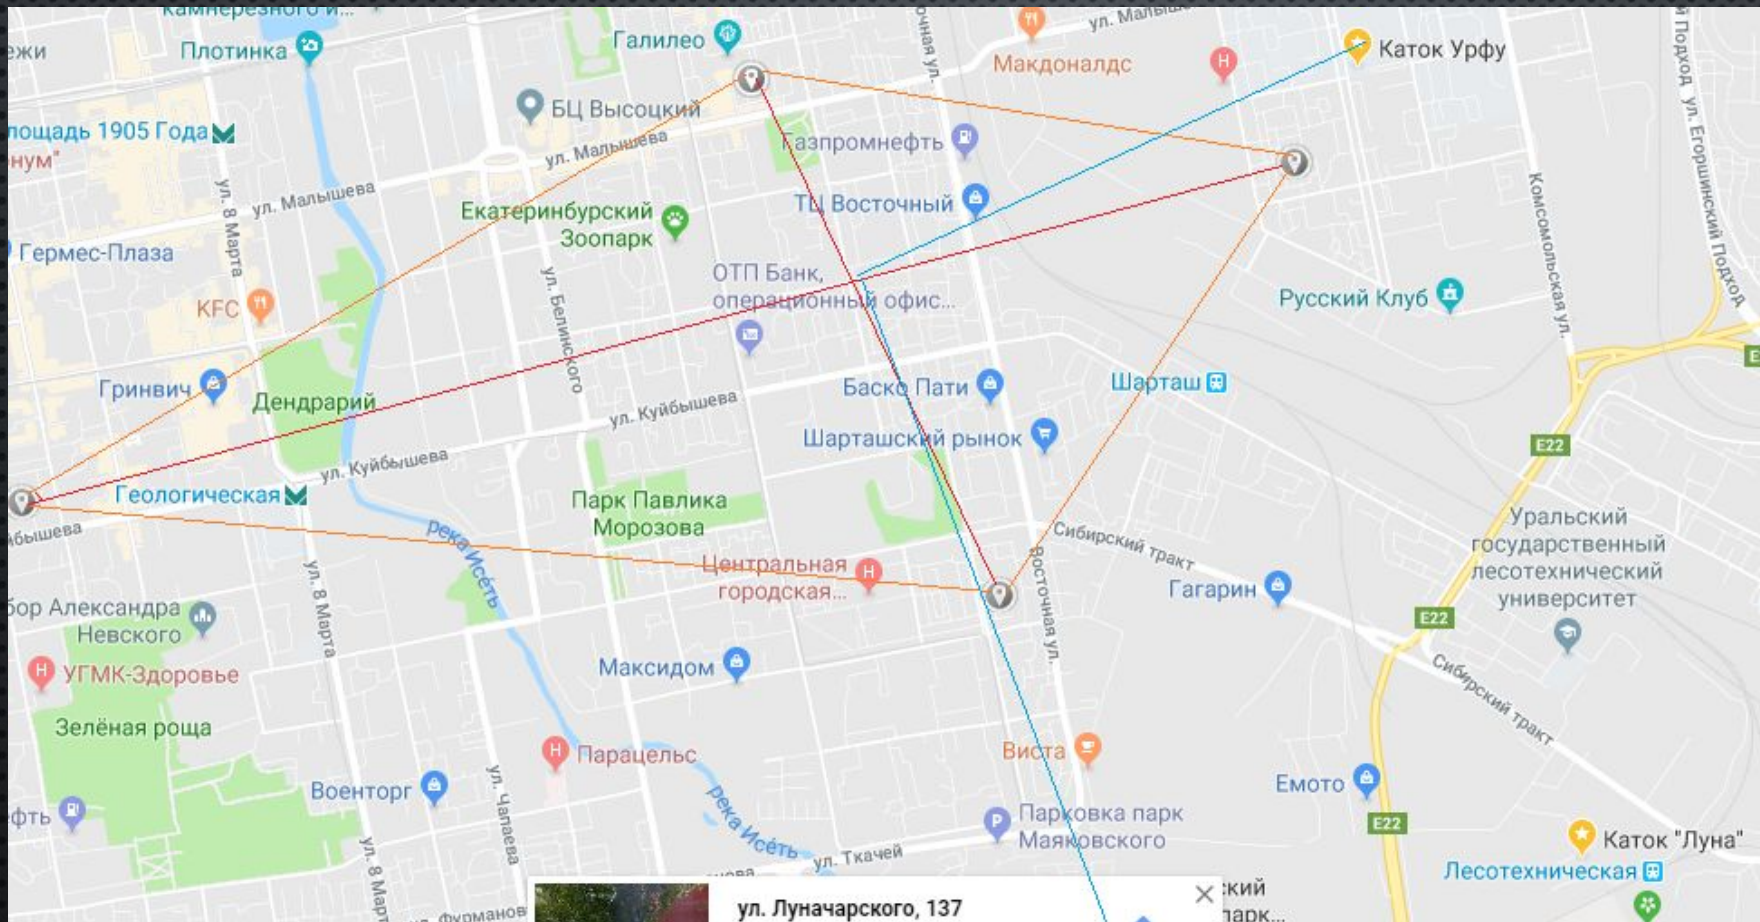

ОСУЩЕСТВЛЕНИЕ РАБОТЫ СЕРВИСА

Схема 1

Схема 2

РАБОТА ОПЕРАТОРА

ОПЕРАТОР РАССМАТРИВАЕТ ЗАЯВКИ, ПОСТУПИВШИЕ В ТЕЧЕНИЕ ДНЯ, СВЕРЯЕТ ИДЕНТИФИКАЦИОННЫЕ НОМЕРА ЗАЯВОК С НОМЕРАМИ ИЗ БАЗЫ ДАННЫХ, ОПРЕДЕЛЯЕТ САМОЕ ОПТИМАЛЬНОЕ ВРЕМЯ И МЕСТО. У ОПЕРАТОРА ЕСТЬ КАРТА РАСПОЛОЖЕНИЯ РАЗЛИЧНЫХ СПОРТИВНЫХ ОБЪЕКТОВ.

ЛЫЖНЫЕ БАЗЫ

Лыжня база на станции Екатеринбург-сортировочный

Адрес: Решетская, 63

Лыжная база Уралмаш

Адрес: Бакинских Комиссаров, 13

Лыжная база СК Калининец

Адрес: Краснофлотцев, 48

Спортивная база Кировского района

Адрес: Отдыха, 111

Екатеринбургский центральный парк культуры и отдыха им.В.В.Маяковского

Адрес: Мичурина, 230

Спортивный комплекс Уктус

Адрес: Зимняя, 27

Лыжная база Динамо

Адрес: Малая Карнавальная, 2

Лыжная база Нижнеисетская

Адрес: Сибирский тракт, 34б

Каток Айс

Адрес: Щербакова,2

Ледовый дворец им.Сивкова

Адрес: Лиственная,65

ТЕННИСНЫЕ ПЛОЩАДКИ

Адрес: Академическая,18

Теннисный корт Луна