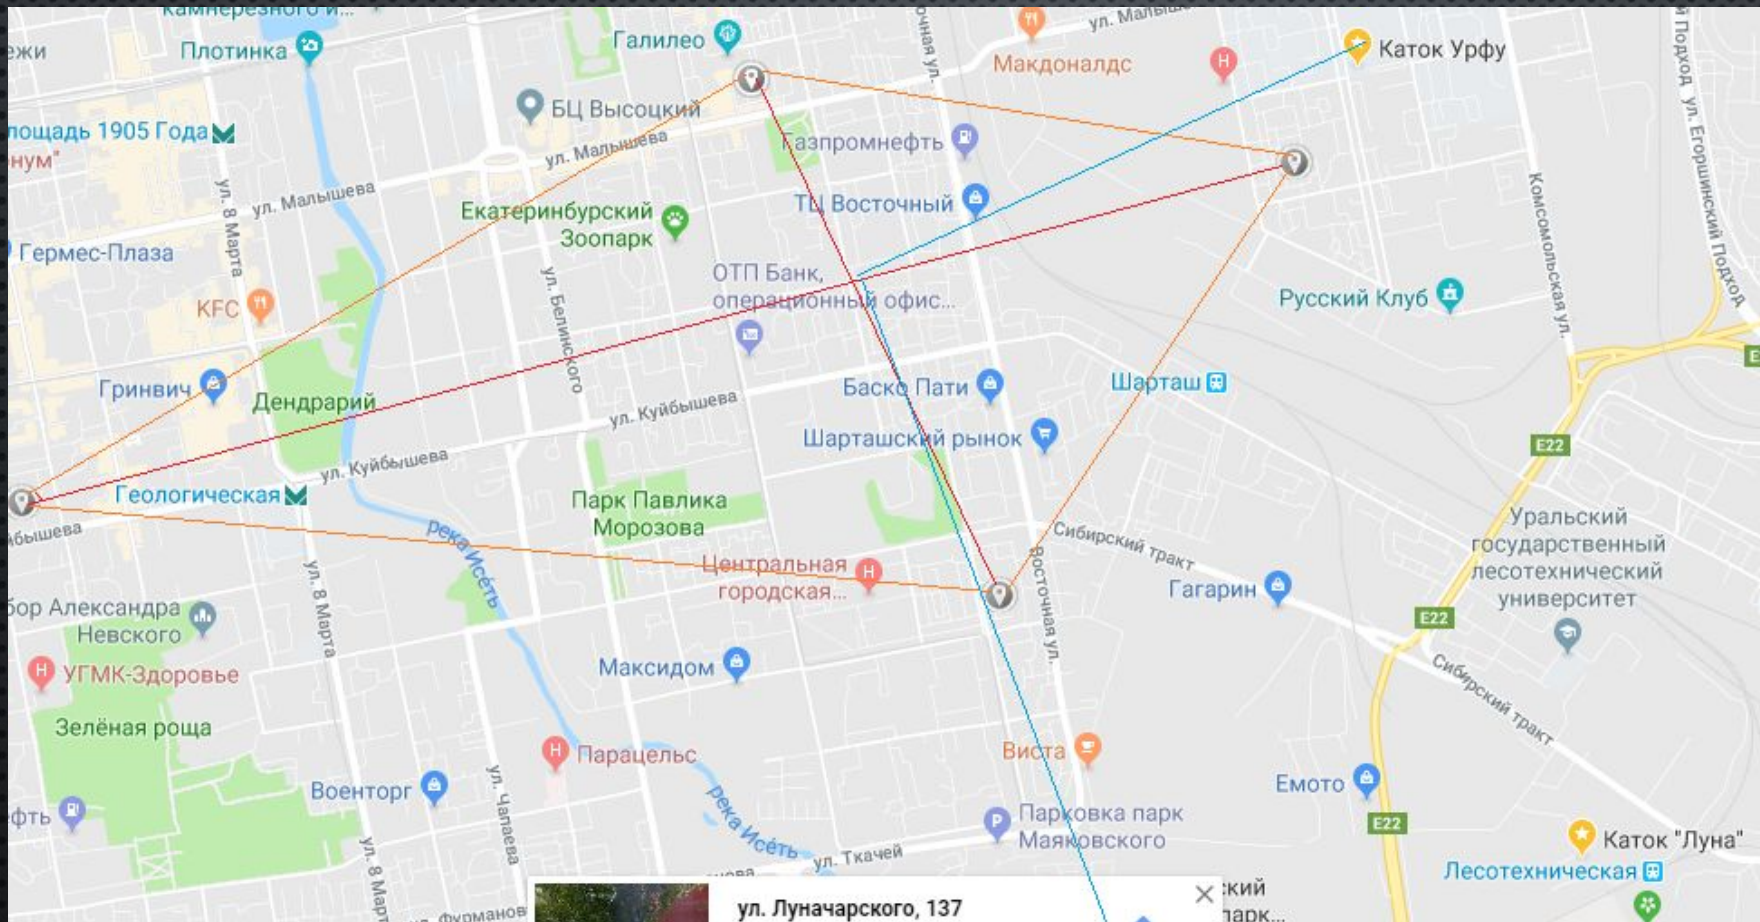

РАБОТА ОПЕРАТОРА

ОПЕРАТОР РАССМАТРИВАЕТ ЗАЯВКИ, ПОСТУПИВШИЕ В ТЕЧЕНИЕ ДНЯ, СВЕРЯЕТ ИДЕНТИФИКАЦИОННЫЕ НОМЕРА ЗАЯВОК С НОМЕРАМИ ИЗ БАЗЫ ДАННЫХ, ОПРЕДЕЛЯЕТ САМОЕ ОПТИМАЛЬНОЕ ВРЕМЯ И МЕСТО. У ОПЕРАТОРА ЕСТЬ КАРТА РАСПОЛОЖЕНИЯ РАЗЛИЧНЫХ СПОРТИВНЫХ ОБЪЕКТОВ.