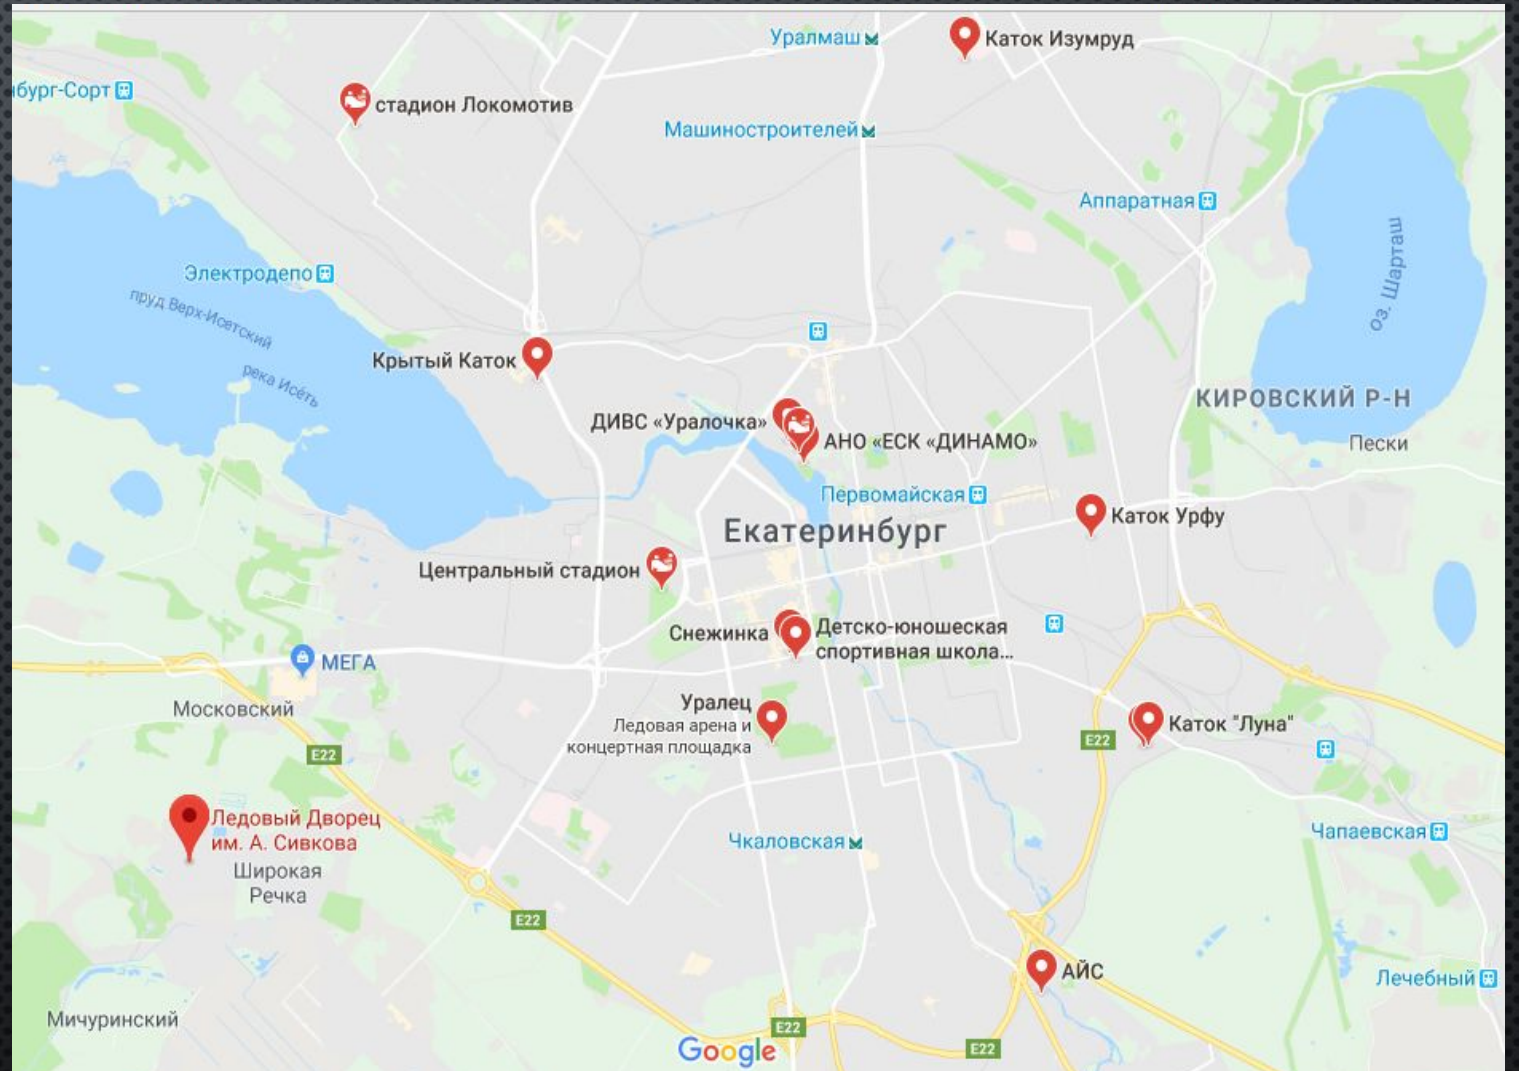

Каток УрФУ

Адрес: Мира,6

Каток Снежинка

Адрес: Куйбышева, 32Ак2

Детско-Юношеская спортивная школа

Юность

Адрес: Куйбышева, 32А

Каток Луна

Адрес: Сибирский тракт, 34б

Каток Айс

Адрес: Щербакова,2

Ледовый дворец им.Сивкова

Адрес: Лиственная,65

ТЕННИСНЫЕ ПЛОЩАДКИ

Адрес: Академическая,18

Теннисный корт Луна