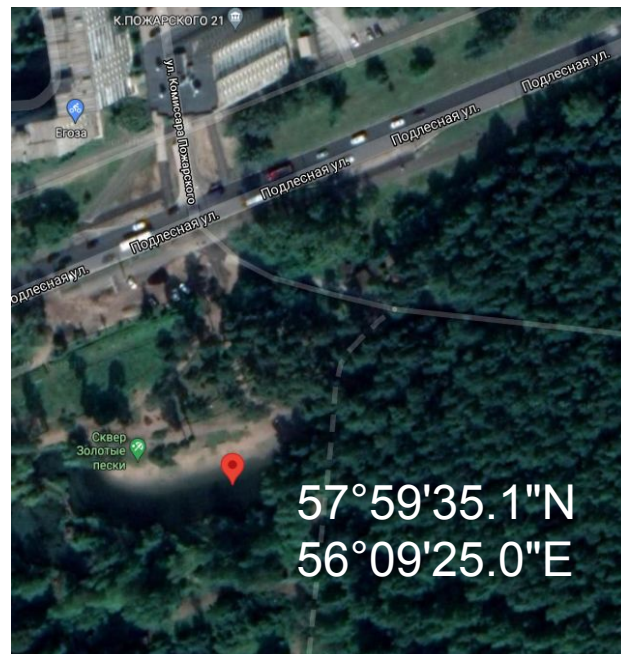

# Проба №1

«Лесной пруд»

Балатовский парк, г. Пермь

# Проба №2

«Золотые пески»

Балатовский  
парк, г. Пермь

Водоем по руслу  
ручья Светлый,  
рядом с  
пересечением  
ул. Подлесной и  
ул. Пожарского

# Проба №3

«Дом бобра»

Балатовский  
парк, г. Пермь

Быстротекущий  
ручей

# Проба №4

Балатовский  
парк, г. Пермь

Заболоченный  
участок