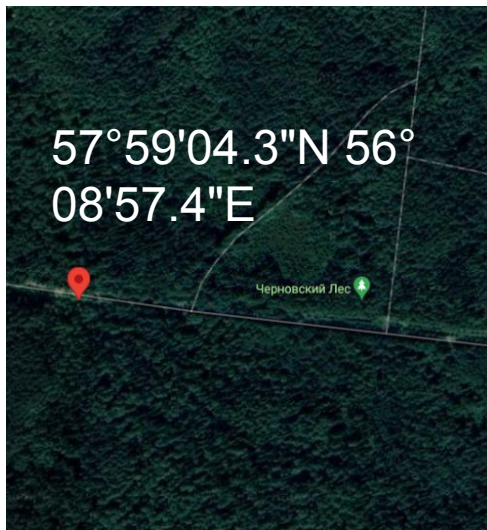

# Проба №1

«Лесной пруд»

Балатовский парк, г. Пермь

# Проба №2

«Золотые пески»

Балатовский  
парк, г. Пермь

Водоем по руслу  
ручья Светлый,  
рядом с  
пересечением  
ул. Подлесной и  
ул. Пожарского

# Проба №3

«Дом бобра»

Балатовский  
парк, г. Пермь

Быстротекущий  
ручей

# Проба №4

Балатовский  
парк, г. Пермь

Заболоченный  
участок