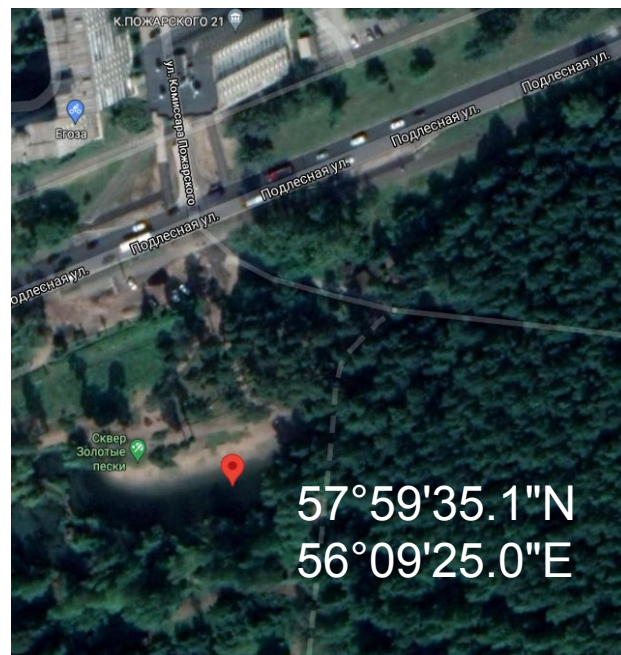

Проба №1

«Лесной пруд»

Балатовский парк, г. Пермь

Проба №2

«Золотые пески»

Балатовский
парк, г. Пермь

Водоем по руслу
ручья Светлый,
рядом с
пересечением
ул. Подлесной и
ул. Пожарского

Проба №3

«Дом бобра»

Балатовский
парк, г. Пермь

Быстротекущий
ручей

Проба №4

Балатовский
парк, г. Пермь

Заболоченный
участок