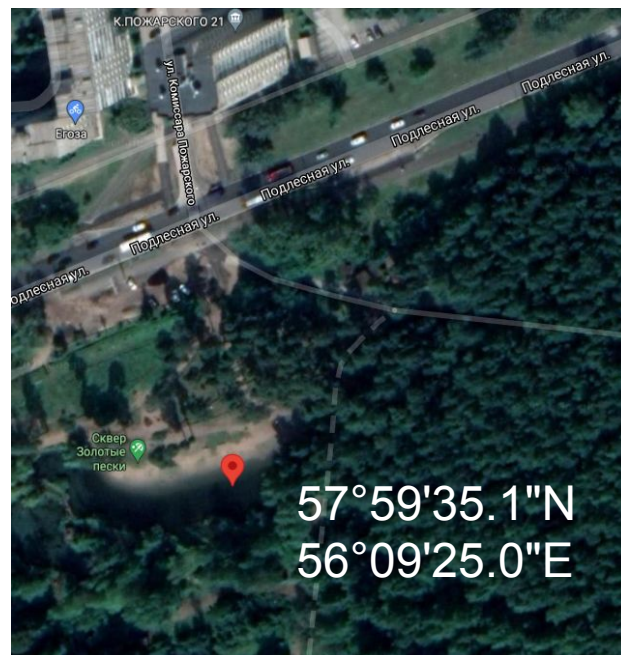

# Проба №1

«Лесной пруд»

Балатовский парк, г. Пермь

# Проба №2

«Золотые пески»

Балатовский  
парк, г. Пермь

Водоем по руслу  
ручья Светлый,  
рядом с  
пересечением  
ул. Подлесной и  
ул. Пожарского

# Проба №3

«Дом бобра»

Балатовский  
парк, г. Пермь

Быстротекущий  
ручей

# Проба №4

Балатовский  
парк, г. Пермь

Заболоченный  
участок