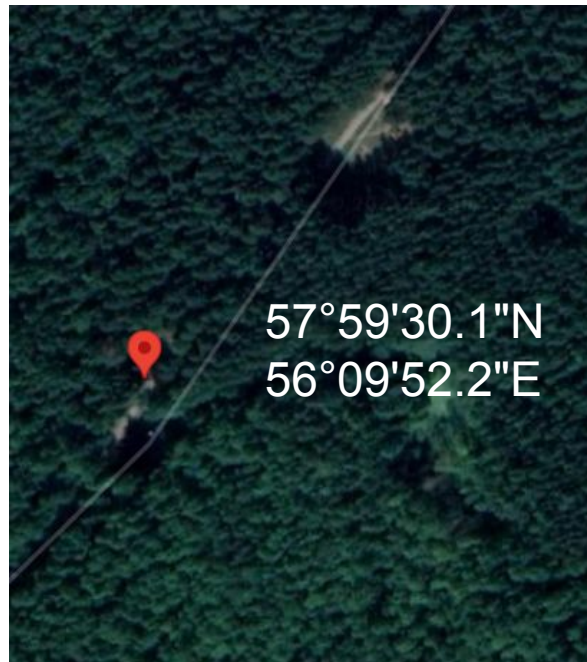

Проба №1

«Лесной пруд»

Балатовский парк, г. Пермь

Проба №2

«Золотые пески»

Балатовский
парк, г. Пермь

Водоем по руслу
ручья Светлый,
рядом с
пересечением
ул. Подлесной и
ул. Пожарского

Проба №3

«Дом бобра»

Балатовский
парк, г. Пермь

Быстротекущий
ручей

Проба №4

Балатовский
парк, г. Пермь

Заболоченный
участок