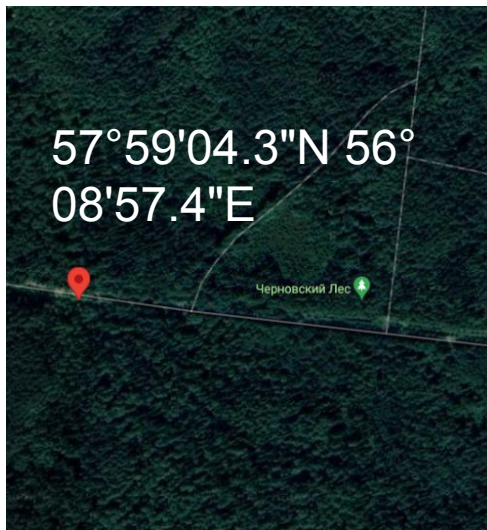

Проба №1

«Лесной пруд»

Балатовский парк, г. Пермь

Проба №2

«Золотые пески»

Балатовский
парк, г. Пермь

Водоем по руслу
ручья Светлый,
рядом с
пересечением
ул. Подлесной и
ул. Пожарского

Проба №3

«Дом бобра»

Балатовский
парк, г. Пермь

Быстротекущий
ручей

Проба №4

Балатовский
парк, г. Пермь

Заболоченный
участок