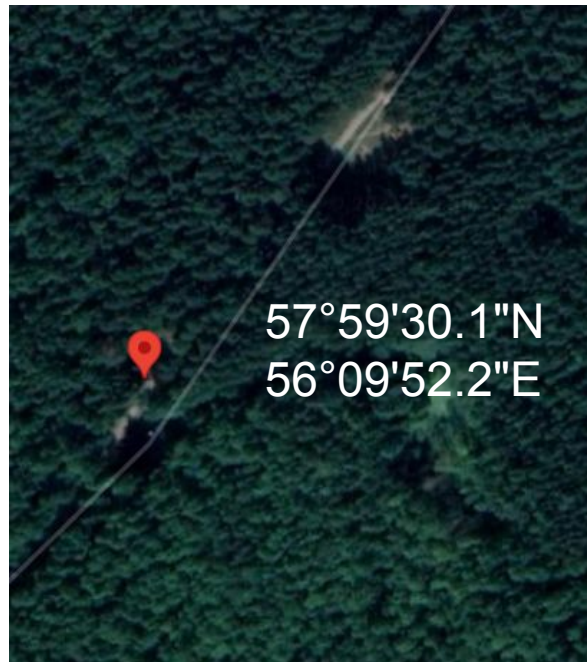

# Проба №1

«Лесной пруд»

Балатовский парк, г. Пермь

# Проба №2

«Золотые пески»

Балатовский  
парк, г. Пермь

Водоем по руслу  
ручья Светлый,  
рядом с  
пересечением  
ул. Подлесной и  
ул. Пожарского

# Проба №3

«Дом бобра»

Балатовский  
парк, г. Пермь

Быстротекущий  
ручей

# Проба №4

Балатовский  
парк, г. Пермь

Заболоченный  
участок