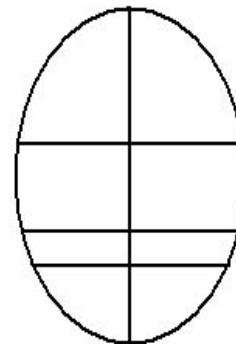

Алгоритм рисования

ДИЗАЙН

МАСКИ

Урок ИЗО МОАУ "Юкталинская СОШ"

Учитель Тумахович З.Г.

Алгоритм построения маски (лица)

1. Строим овал.

2. Проводим вспомогательные линии.

3. Прорисовываем место глаз, носа, рта.

4. Рисуем веки, рот, нос.

РИСУЕМ ГЛАЗ

круг, точка, дуга

круг, точка, дуги

РИСУЕМ РОТ

- прямая линия,
- дуга

добавляем 2
малые дуги