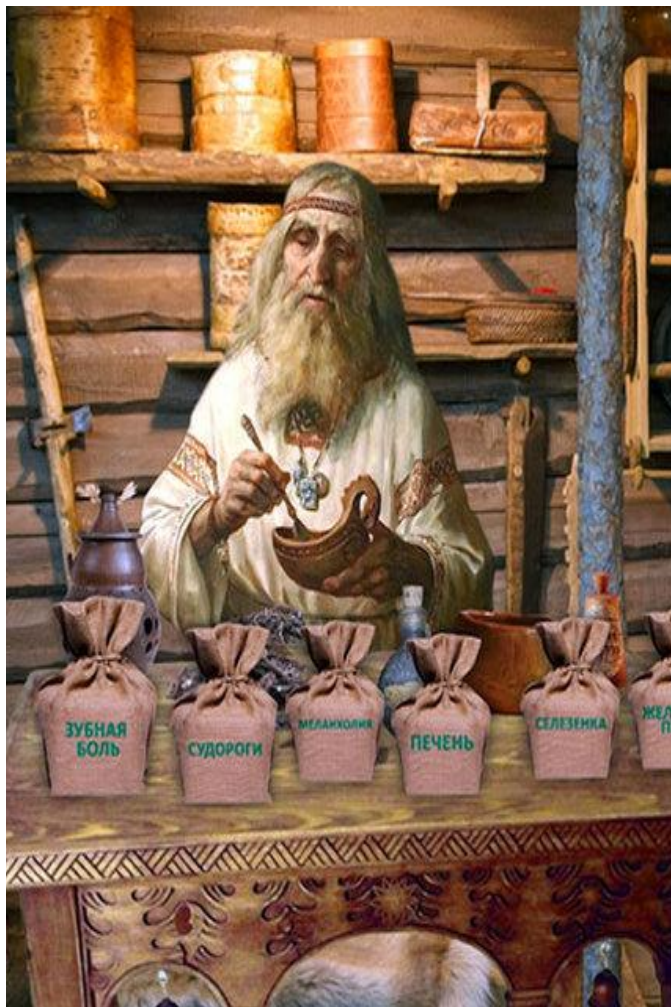

**Старинны
е
професси
и
на Руси**

Цирюльн

Парикмахе

Ямщик –

человек,
который занимался
перевозкой людей или
грузов на гужевом
транспорте

Таксис

Т
(водител
ь)

Лекар