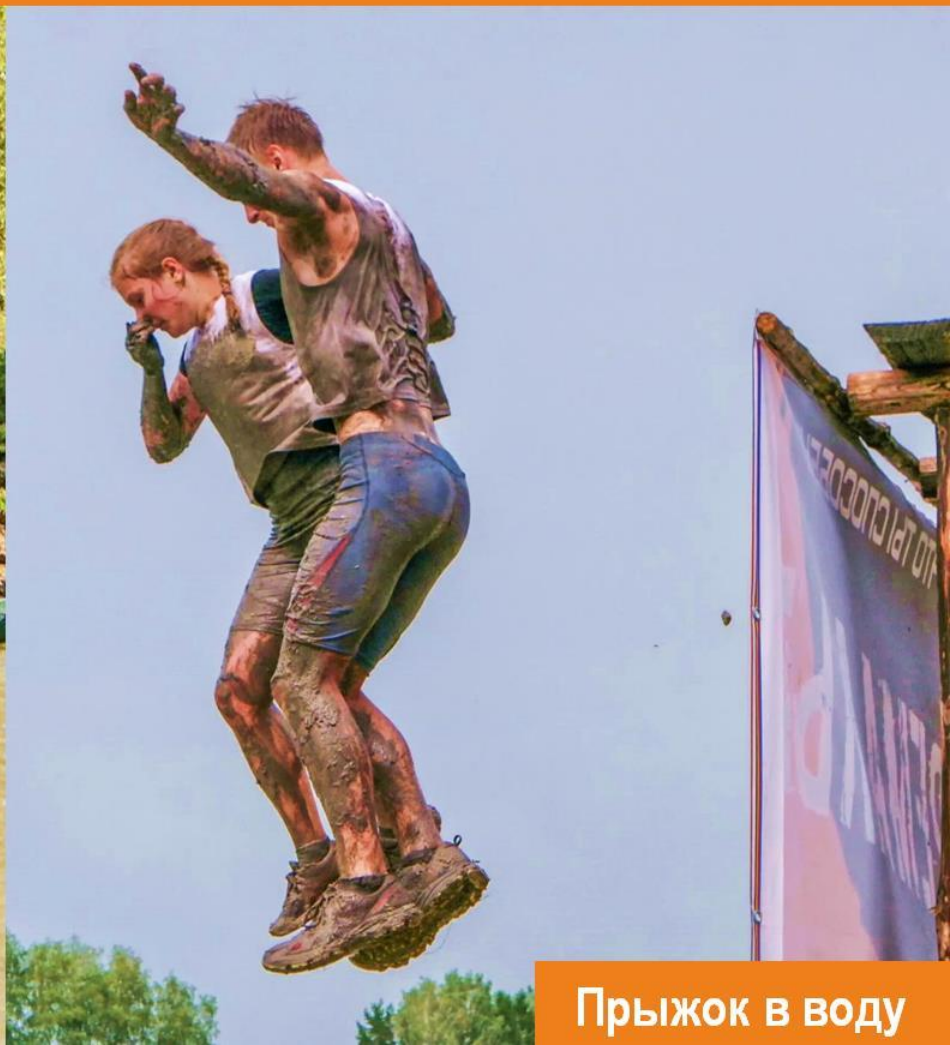

Прыжок в воду